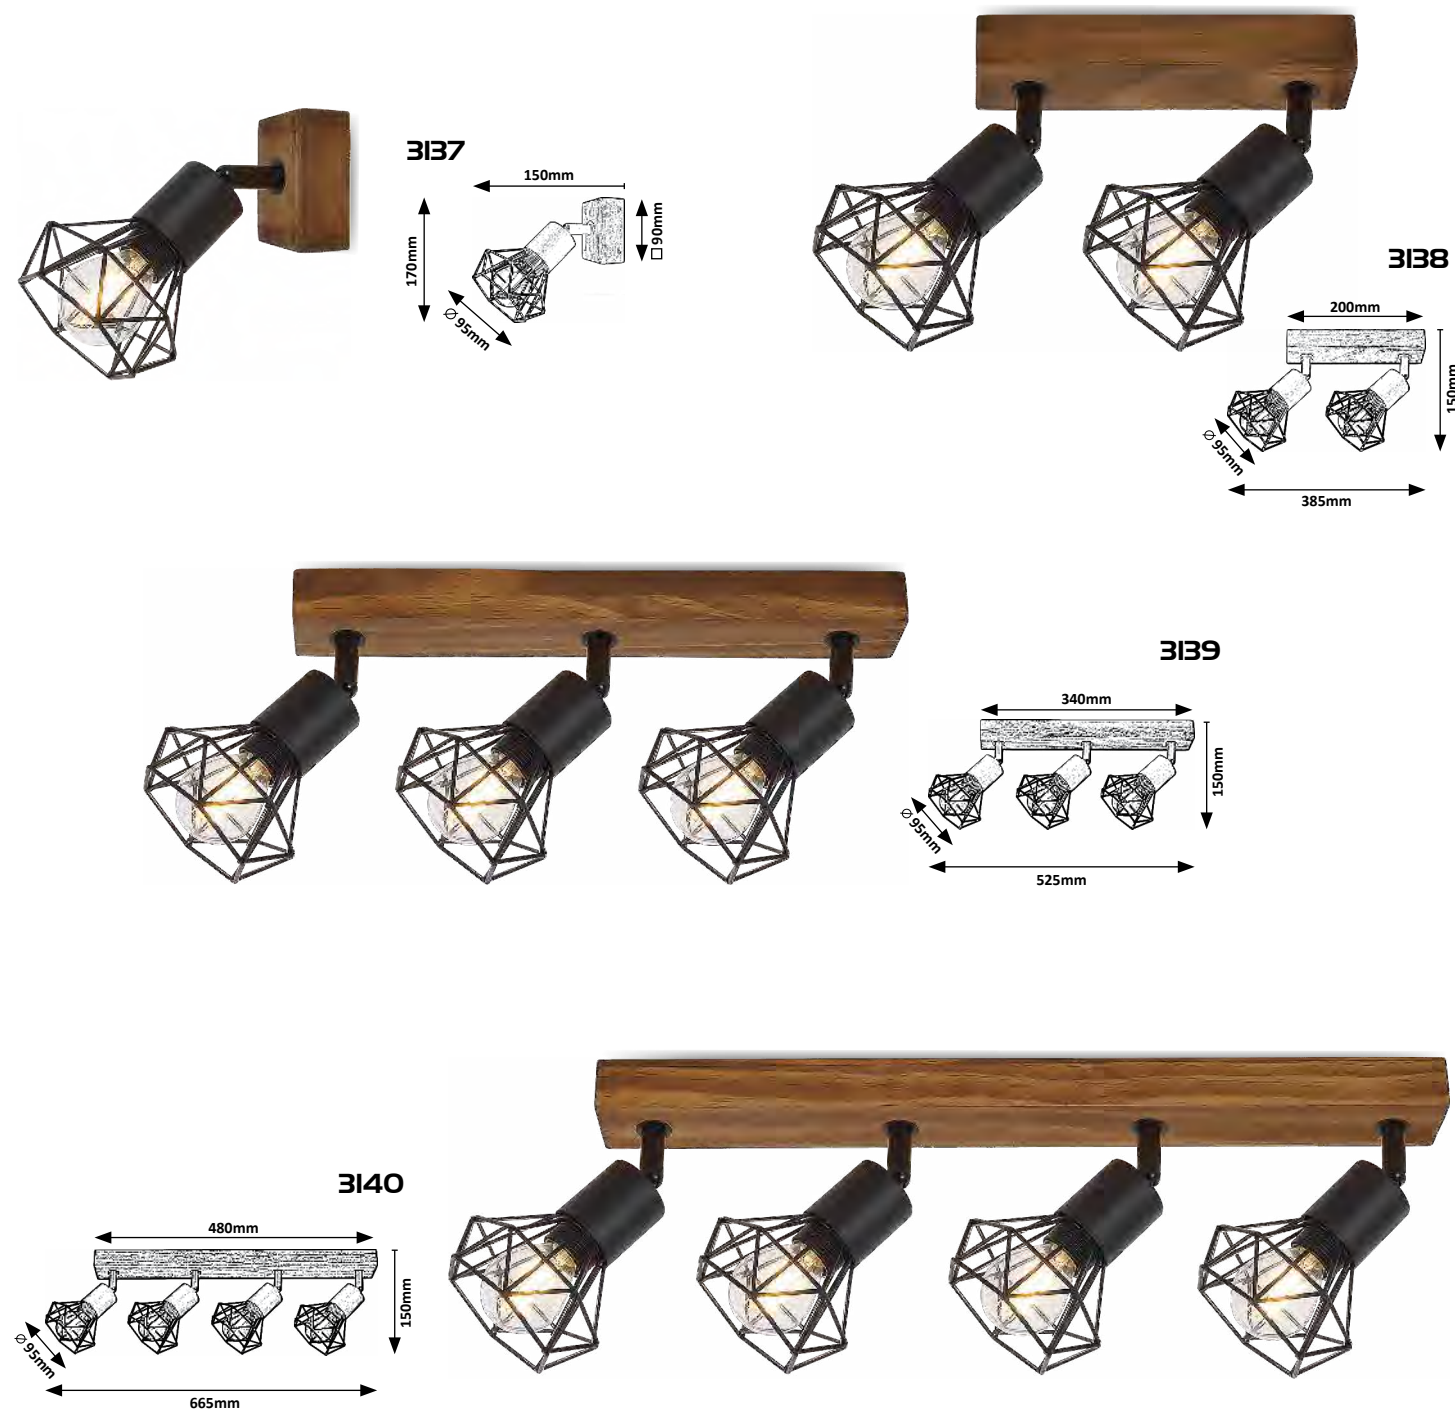

5 998250 368832

6884 (M)
 ☒ E14 / 3x max. 40W
 IP20
 metal brown

5 998250 368849

6885 (M)
 ☒ E14 / 4x max. 40W
 IP20
 metal brown

5 998250 368856

KAMALA

WOOD **NEW**

5293 (MW)
 ☒ E27 / 3x max. 25W
 IP20
 black/beech

5 998250 352930

ZEUS

WOOD **NEW**

3137 MW

☒ E14 / 1x max. 40W
 IP20
 oak/matte black

3138 MW

☒ E14 / 2x max. 40W
 IP20
 oak/matte black

3139 MW