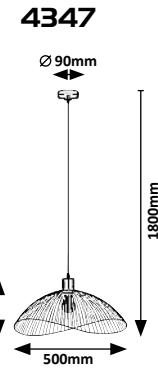

— IDUNA —

ZILLE

XENIA

NEW

PAROV

— ROWENA —

4347 M
E27 / 1x max. 60W
IP20
matte black

5 998250 343471

4754 M
E27 / 1x max. 40W
IP20
red/matte black

5 998250 347547

4919 M
E27 / 1x max. 60W
IP20
black/blue

5 998250 349190

4925 M
E27 / 1x max. 40W
IP20
matte black/gold

5 998250 349251

6228 M
E27 / 1x max. 60W
IP20
gold

5 998250 362281