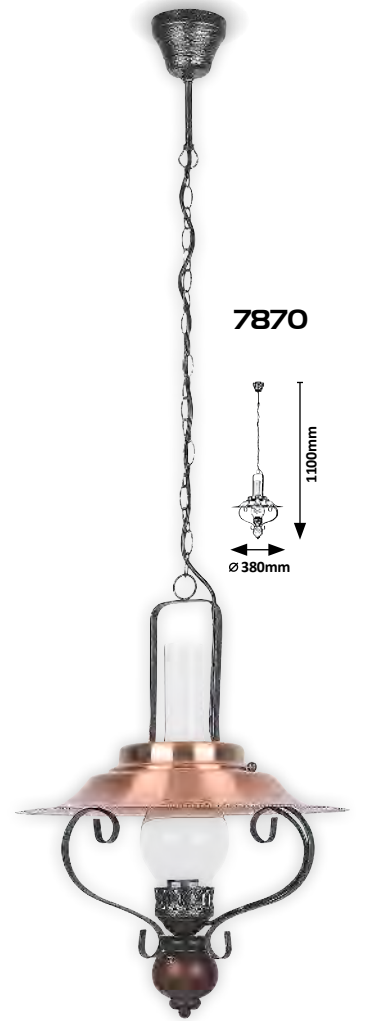

ENNA

WOOD

7868

7860

7869

7870

7860 MWG

☒ E14 / 3x max. 40W
IP20 • 19194
black/bronze/walnut