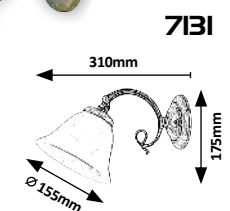

BECKWORTH

7131 M G
☒ E14 / 1x max. 40W
IP20 • 9493
bronze/alabaster

7133 M G
☒ E14 / 3x max. 40W
IP20 • 9493
bronze/alabaster

7135 M G
☒ E14 / 5x max. 40W
IP20 • 9493
bronze/alabaster

7136 M G
☒ E27 / 1x max. 60W
IP20 • 9515
bronze/alabaster