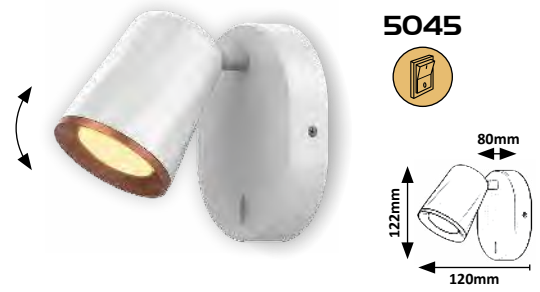

ELSA

2713 **M P**
LED / 6W
(420lm, 4000K) incl.
IP20
matte white

2714 **M P**
LED / 18W
(1260lm, 4000K) incl.
IP20
matte white

2715 **M P**
LED / 42W
(2940lm, 4000K) incl.
IP20
matte white

SOLANGE

5045 **M**
LED / 6W
(380lm, 3000K) incl.
IP20 •
white/gold

5046 **M**
LED / 12W
(760lm, 3000K) incl.
IP20
white/gold

5047 **M**
LED / 18W
(1140lm, 3000K) incl.
IP20
white/gold

5048 **M**
LED / 24W
(1520lm, 3000K) incl.
IP20
white/gold