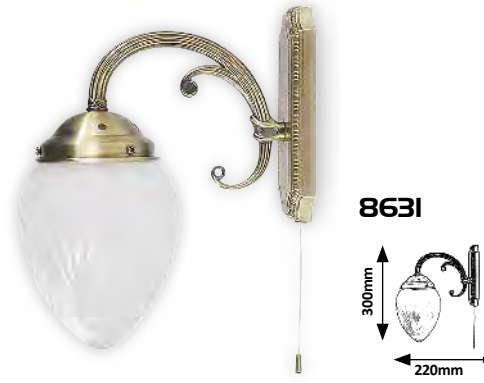

ANNABELLA

8631 M G

☒ E14 / 1x max. 40W
IP20 • □
▲ 9904
bronze/white

5 998250 386317

8632 M G

☒ E14 / 2x max. 40W
IP20 • □
▲ 9904
bronze/white

5 998250 386324

8633 M G

☒ E27 / 2x max. 60W
+ E14 / 3x max. 40W
IP20 • ▲ 9905 • ▲ 9904
bronze/white

5 998250 386331

8634 M G

☒ E14 / 1x max. 40W
IP20 • □
▲ 9905
bronze/white

5 998250 386348

8638 M G

☒ E27 / 2x max. 60W
IP20 • ▲ 9905
bronze/white

5 998250 386386

8636 M G

☒ E27 / 2x max. 60W
+ E14 / 6x max. 40W
IP20 • ▲ 9905 • ▲ 9904
bronze/white

5 998250 386362

8637 M G

☒ E27 / 2x max. 60W
IP20 • ▲ 9905
bronze/white

5 998250 386379