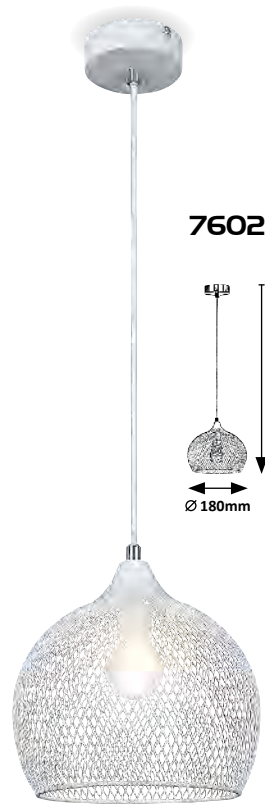

7602

1270mm

Ø 180mm