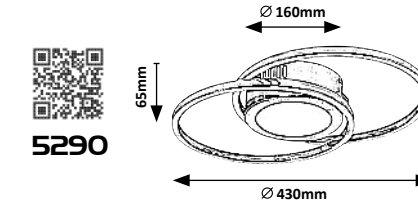

5290

5289 (M P)

LED / 20W
(1200lm, 4000K) incl.
IP20
chrome/white

5 998250 352893

5290 (M P)

LED / 30W
(1850lm, 4000K) incl.
IP20
chrome/white

5 998250 352909