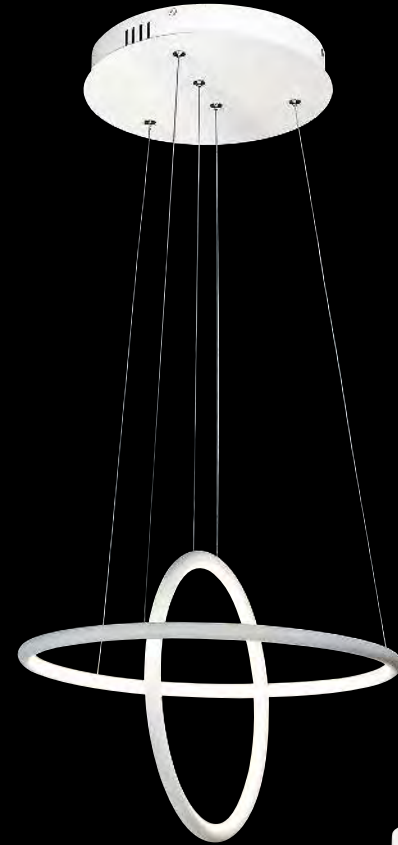

2186 (M)

LED / 40W
(3200lm, 4000K) incl.
IP20
chrome

2433 (M)

LED / 48W
(2765lm, 3000K) incl.
IP20
chrome

DONATELLA

2543

2544

2545