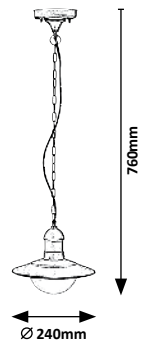

8717

8680 **M P**