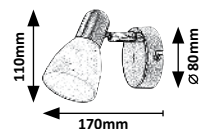

SOMA

OTHERS / BEST MATCH 314, 319.

6300 MG E14 / 1x max. 40W IP20 • 9878 satin chrome/white

5 998250 363004

6301 MG E14 / 1x max. 40W IP20 • 9878 satin chrome/white

5 998250 363011

5 998250 363028

5 998250 363035

5 998250 363042

5 998250 363059

HARMONY LUX

OTHERS / BEST MATCH 424-425.

5 998250 366357

5 998250 366364

5 998250 366371

5 998250 366388