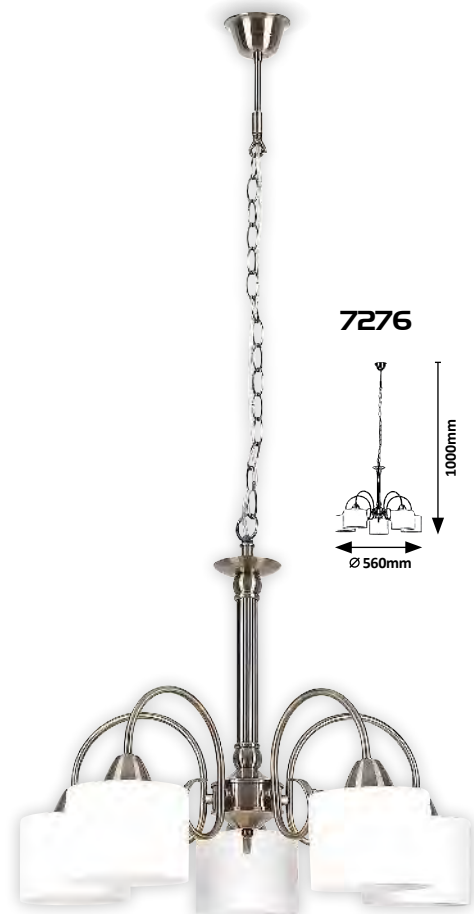

EDITH

7274

7275

7276

7274 M G

☒ E27 / 1x max. 60W
IP20 • 19555
antique bronze/opal glass

5 998250 372747

7275 M G