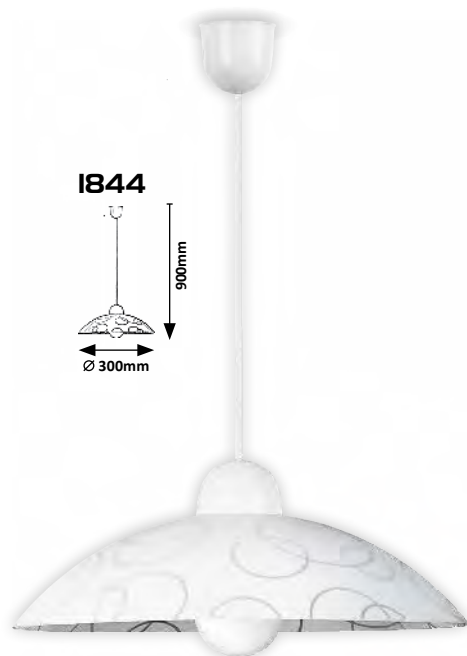

IRIS

1800

ADA

1844

SCROLL

1846

BLOOMY

1847

1848

VINO

4782

4795

1800 **PG**

E27 / 1x max. 60W
IP20 • 1209
multicolour/white

5 998250 318004

1896 **MPG**

E27 / 1x max. 60W
IP20 • 1226
multicolour/white

5 998250 318967

1843 **MPG**

E27 / 1x max. 60W
IP20 • 9682
white/transparent

5 998250 318431

1844 **PG**

E27 / 1x max. 60W
IP20 • 9686
white/transparent

5 998250 318448

1845 **MPG**

E27 / 1x max. 60W
IP20 • 9681
white/transparent

5 998250 318455

1846 **PG**

E27 / 1x max. 60W
IP20 • 9685
white/transparent

5 998250 318462

1847 **MPG**

E27 / 1x max. 60W
IP20 • 9272
white/black

5 998250 318479

1848 **PG**

E27 / 1x max. 60W
IP20 • 9278
white/black

5 998250 318486

4782 **PG**

E27 / 1x max. 60W
IP20 • 9184
white/orange

5 998250 347820

4795 **PG**

E27 / 1x max. 60W
IP20 • 9186
white/silver

5 998250 347950