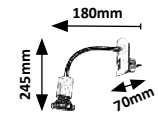

CARA

5659

ANJA

5672

DOBRA

5673

LARKIN

6529

6530

HARVEY

6539

5659 M

LED / 4W (350lm, 3000K) incl.
IP20 • chrome

5 998250 356594

5672 M

E14 / 1x max. 40W
IP20 • satin chrome

5 998250 356723

5673 M

LED 4,5W (340lm, 3000K) incl.
GU10 / 1x max. 35W
IP20 • white/chrome

5 998250 356730

6529 MT

LED / 3W (205lm, 2800K) incl.
E27 / 1x max. 40W
IP20 • 19416
chrome/white

5 998250 365299

6530 MT

LED / 3W (205lm, 2800K) incl.
E27 / 1x max. 40W
IP20 • 19417
chrome/white

5 998250 365305

6539 MT

LED / 3W (180lm, 2800K) incl.
E27 / 1x max. 40W
IP20 • 19493
satin chrome/white

5 998250 365398