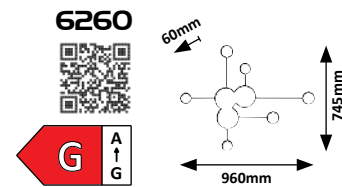

☒ E27 / 1x max. 60W
IP20 • 19502 (ø350mm)
chrome/white/brown

5 998250 326337

02

**INDUSTRIAL AND
NORDIC**

INDUSZTRIÁLIS ÉS SKANDINÁV

INDUSTRIELL UND SKANDINAVISCH

AMADEO

SOLOMON