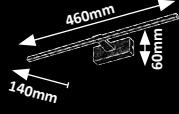

2066 (M) (P)
 LED / 15W
 (1360lm, 4000K) incl.
 IP44
 chrome/white
 5 998250 320663

2114, 2115

3in1

Wall • Fal • Wand

Mirror • Tükör • Spiegel

Furniture • Bútor • Möbel

ALBINA

I448