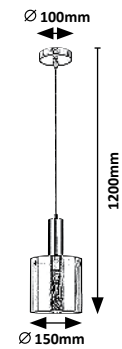

DONATI

OTHERS / BEST MATCH 22.

NEW

5249

DONATI

OTHERS / BEST MATCH 22.

NEW

5248 MG

☒ E27 / 1x max. 60W
IP20
▲ 19943
chrome/tinted colour
5 998250 352480

5249 MG

☒ E27 / 1x max. 60W
IP20
▲ 19943
chrome/tinted colour
5 998250 352497

5250 MG

☒ E27 / 3x max. 60W
IP20
▲ 19943
chrome/tinted colour
5 998250 352503

5251 MG

☒ E27 / 5x max. 60W
IP20
▲ 19943
chrome/tinted colour
5 998250 352510