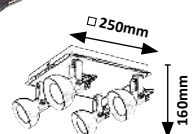

BALZAC

TEXTILE CABLE

5609

5610

5612

5611

VIVIENNE

OTHERS / BEST MATCH 252.

5962

5963

5965

5964

5609 (M)

☒ GU10 / 1x max. 35W
IP20
matte black/brown/
chrome

5 998250 356099

5610 (M)

☒ GU10 / 2x max. 35W
IP20
matte black/brown/
chrome

5 998250 356105

5611 (M)

☒ GU10 / 3x max. 35W
IP20
matte black/brown/
chrome

5 998250 356112

5612 (M)

☒ GU10 / 4x max. 35W
IP20
matte black/brown/
chrome

5 998250 356129

5962 (M)

☒ E14 / 1x max. 15W
IP20 •
antique brown

5 998250 359625

5963 (M)

☒ E14 / 2x max. 40W
IP20
antique brown

5 998250 359632

5964 (M)

☒ E14 / 3x max. 40W
IP20
antique brown

5 998250 359649

5965 (M)

☒ E14 / 4x max. 40W
IP20
antique brown

5 998250 359656