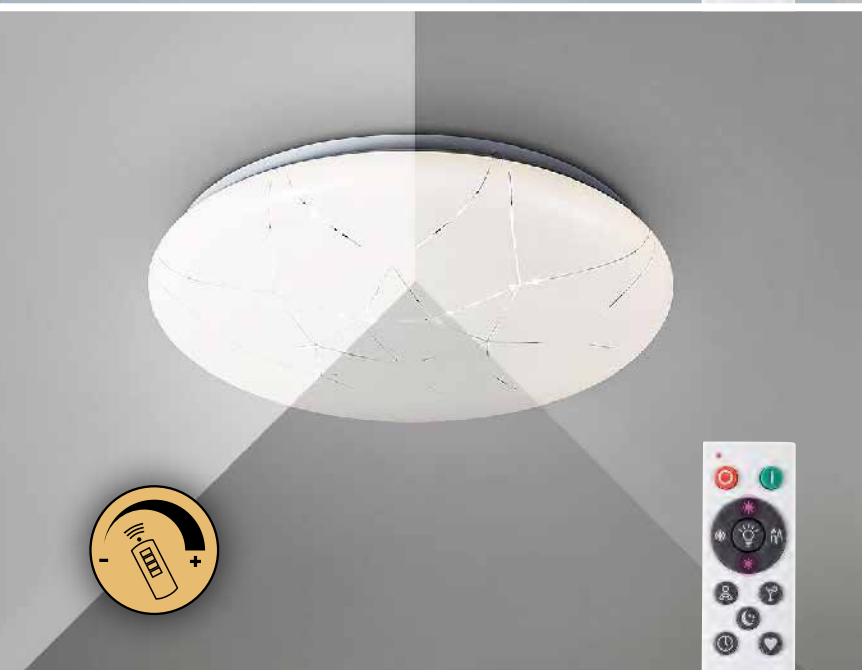

RODION

DAMIEN

3509 (M A)

LED / 24W
(1800lm, 2700K-6500K) incl.
IP20 • 19770 • 536
white

5540 (M P)

LED / 24W
(1920lm, 3000K-6500K) incl.
IP20 • 19757 • 522
white

MURRY

4682 (M A)