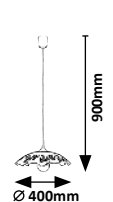

IRIS

1800

ADA

1844

SCROLL

1846

BLOOMY

1847

1848

VINO

4782

4795

1800 **PG**

E27 / 1x max. 60W
IP20 • 1209
multicolour/white

5 998250 318004

1896 **MPG**

E27 / 1x max. 60W
IP20 • 1226
multicolour/white

5 998250 318967

1843 **MPG**

E27 / 1x max. 60W
IP20 • 9682
white/transparent

5 998250 318431

1844 **PG**

E27 / 1x max. 60W
IP20 • 9686
white/transparent

5 998250 318448

1845 **MPG**

E27 / 1x max. 60W
IP20 • 9681
white/transparent

5 998250 318455

1846 **PG**

E27 / 1x max. 60W
IP20 • 9685
white/transparent

5 998250 318462

1847 **MPG**

E27 / 1x max. 60W
IP20 • 9272
white/black

5 998250 318479

1848 **PG**

E27 / 1x max. 60W
IP20 • 9278
white/black

5 998250 318486

4782 **PG**

E27 / 1x max. 60W
IP20 • 9184
white/orange

5 998250 347820

4795 **PG**

E27 / 1x max. 60W
IP20 • 9186
white/silver

5 998250 347950