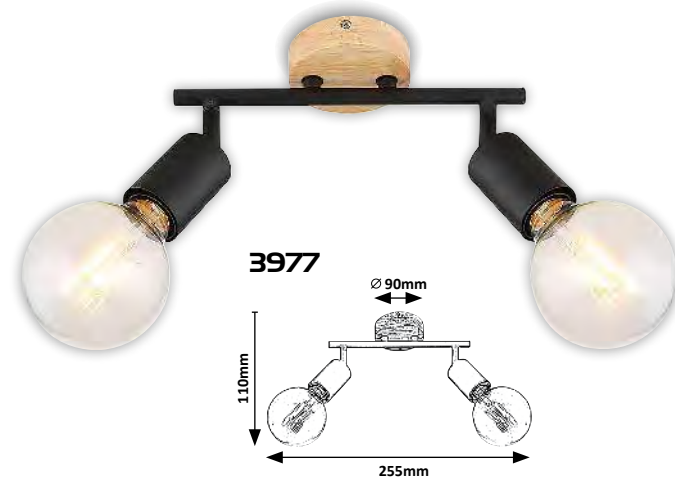

PABLO

WOOD **NEW**

3977

3976 **M W**

☒ E27 / 1x max. 40W
IP20
matte black/beechn

5 998250 339764

3977 **M W**

☒ E27 / 2x max. 40W
IP20
matte black/beechn

5 998250 339771

3978 **M W**

☒ E27 / 3x max. 40W
IP20
matte black/beechn

5 998250 339788

3979 **M W**

☒ E27 / 4x max. 40W
IP20
matte black/beechn

5 998250 339795

PABLO

WOOD **NEW**

3980 **M W**

☒ E27 / 4x max. 40W
IP20
matte black/beechn

5 998250 339801