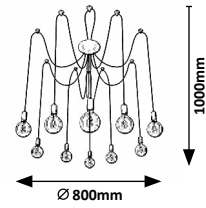

CASPAR

2224

2224 (P)
☒ E27 / 10x max. 60W
IP20
matte black

OTHERS / BEST MATCH 125, 475. **NEW**

LAMAR

3986

3988

3989

3988 (M)
☒ E27 / 3x max. 40W
IP20
matte black

3986 (M)
☒ E27 / 1x max. 40W
IP20
matte black

3987 (M)
☒ E27 / 2x max. 40W
IP20
matte black

3989 (M)
☒ E27 / 4x max. 40W
IP20
matte black

3990 (M)
☒ E27 / 6x max. 40W
IP20
matte black