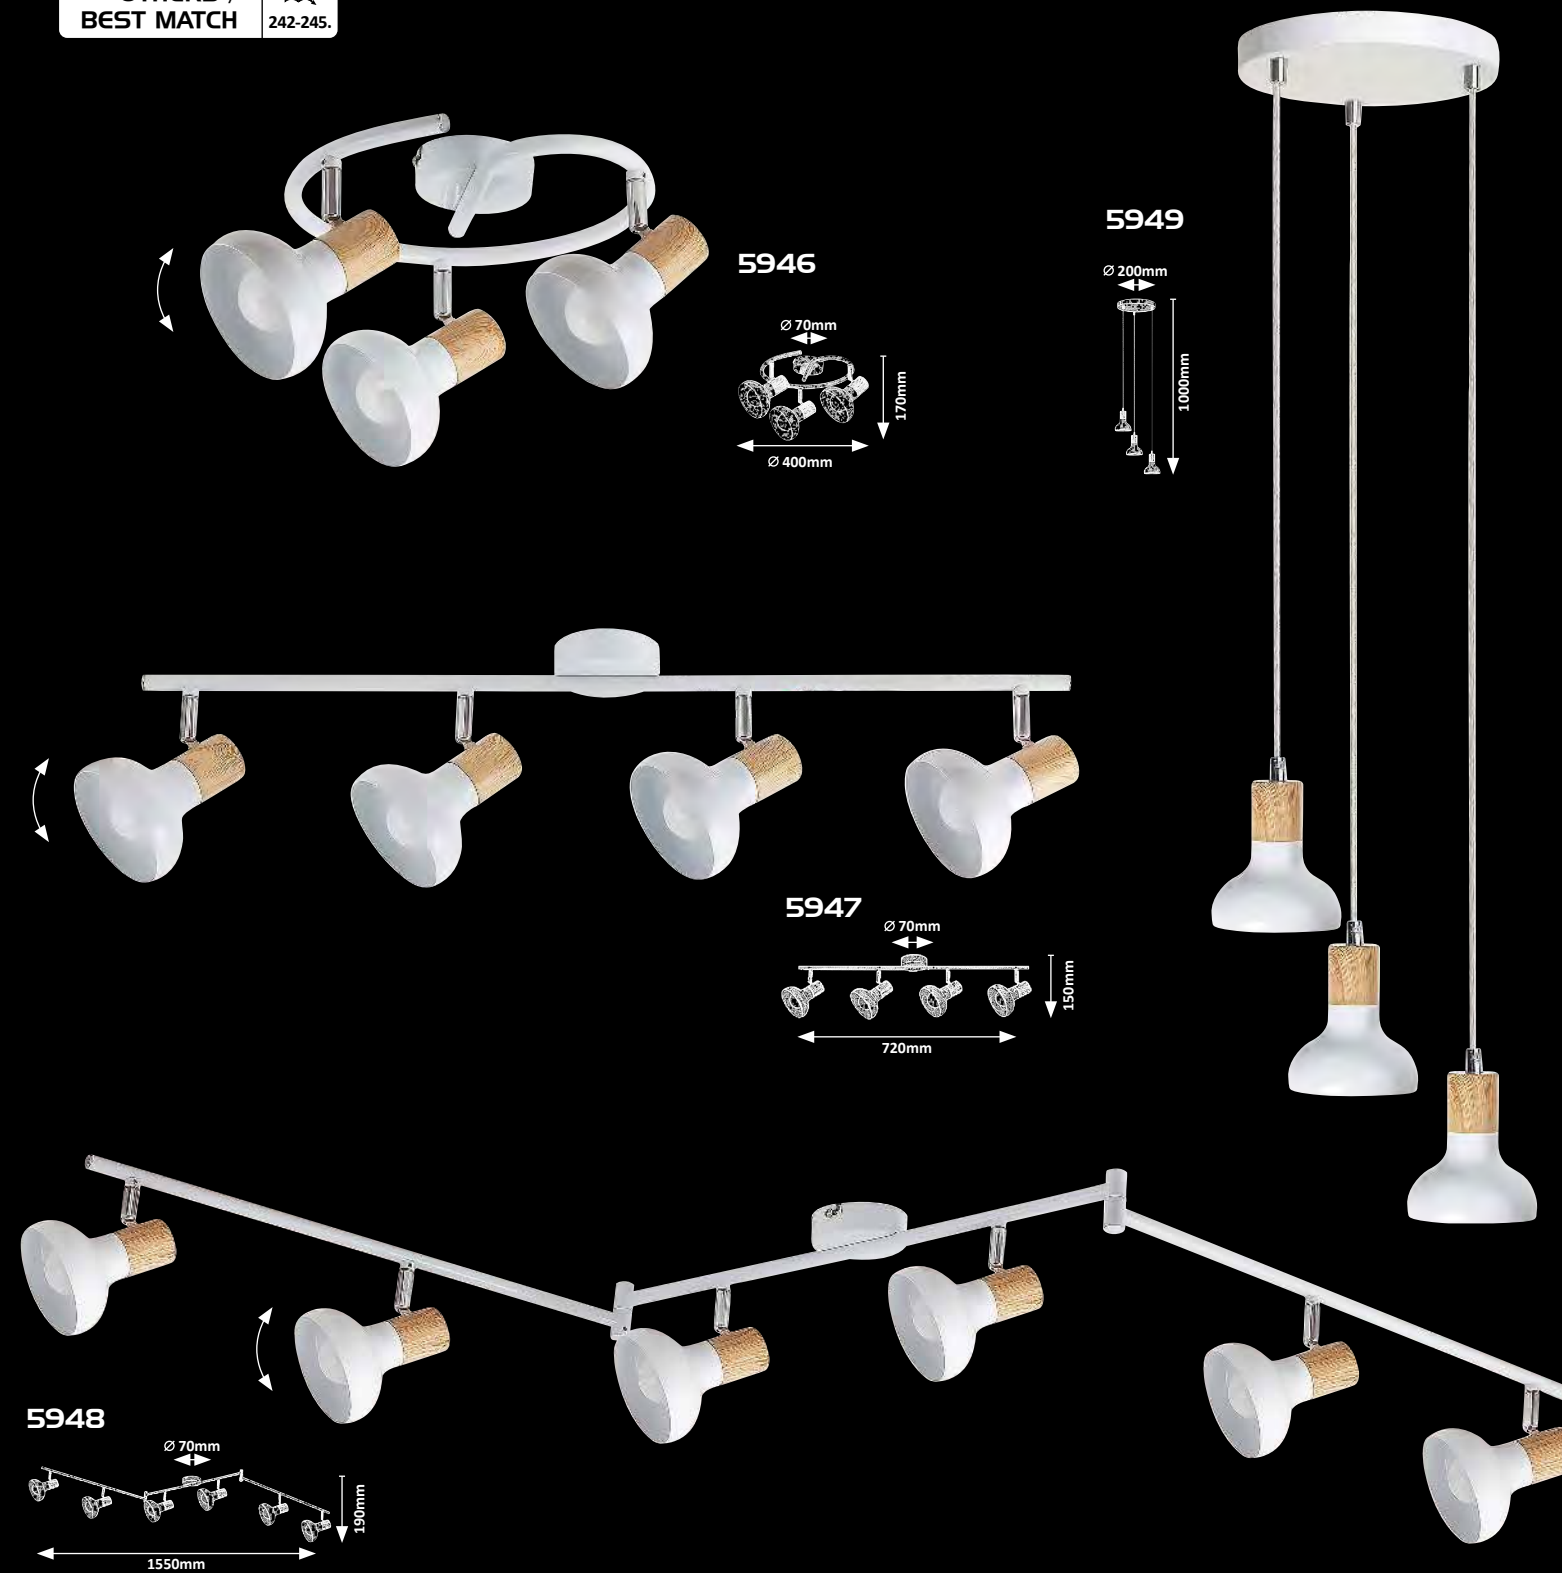

HOLLY

OTHERS / BEST MATCH 242-245.

5946 **M**
☒ E14 / 3x max. 40W
IP20
white/beech

5947 **M**
☒ E14 / 4x max. 40W
IP20
white/beech

5948 **M**
☒ E14 / 6x max. 40W
IP20
white/beech

5949 **M**
☒ E14 / 3x max. 40W
IP20
white/beech