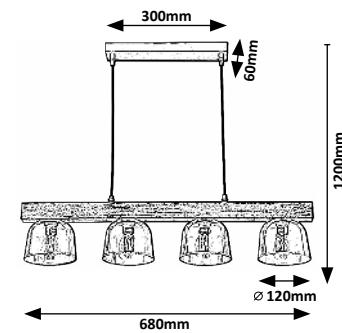

CARDAMOM

WOOD **NEW**

3081

3119

3118

3120

3081 MGW

☒ E14 / 1x max. 40W
IP20 • 19977 • 19977
matte black/silver oak/tinted colour

5 998250 330815

3118 MGW

☒ E14 / 1x max. 40W
IP20 • 19977 • 19977
matte black/silver oak/tinted colour

5 998250 331188

3119 MGW

☒ E14 / 3x max. 40W
IP20 • 19977 • 19977
matte black/silver oak/tinted colour

5 998250 331195

3120 MGW

☒ E14 / 4x max. 40W
IP20 • 19977 • 19977
matte black/silver oak/tinted colour

5 998250 331201