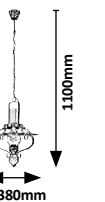

PETRONEL

WOOD

7072 MWG

☒ E27 / 1x max. 60W
IP20 • 9547 •
matte black/walnut/
opal glass

7076 MWG

☒ E27 / 1x max. 60W
IP20 • 9516
matte black/walnut/
opal glass

7077 MWG

☒ E27 / 1x max. 60W
IP20 • 9547
matte black/walnut/
opal glass

7078 MWG

☒ E27 / 3x max. 60W
IP20 • 9547
matte black/walnut/
opal glass

7079 MWG

☒ E27 / 5x max. 60W
IP20 • 9547
matte black/walnut/
opal glass

ENNA

WOOD

7870

7860 MWG

☒ E14 / 3x max. 40W
IP20 • 19194
black/bronze/walnut

7868 MWG

☒ E14 / 1x max. 40W
IP20 • 19194
black/bronze/walnut

7869 MWG

☒ E14 / 1x max. 40W
IP20 • 19194
black/bronze/walnut

7870 MWG

☒ E27 / 1x max. 60W
IP20 • 19210
black/bronze/walnut