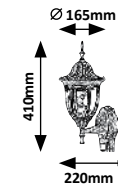

MILANO

8370

8376

8371

8372

MILANO

8373

8374

8375

8370 MG

E27 / 1x max. 60W
IP43 • 9449
8m, 120°
antique gold/transparent

5 998250 383705

8371 MG

E27 / 1x max. 60W
IP43 • 9449
antique gold/transparent

5 998250 383712

8372 MG

E27 / 1x max. 60W
IP43 • 9449
antique gold/transparent

5 998250 383729

8376 MG

E27 / 1x max. 100W
IP43 • 9446
antique gold/opal glass

5 998250 383767

8373 MG

E27 / 1x max. 60W
IP43 • 9449
antique gold/transparent

5 998250 383736

8374 MG

E27 / 1x max. 60W
IP43 • 9449
antique gold/transparent

5 998250 383743

8375 MG

E27 / 1x max. 60W
IP43 • 9449
antique gold/transparent

5 998250 383750