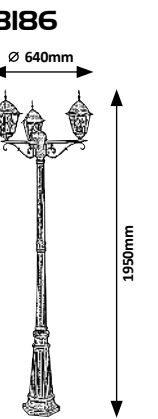

MONACO

8181 M G

☒ E27 / 1x max. 60W
IP43 • 19053
antique gold/transparent/
orange

5 998250 381817

8182 M G

☒ E27 / 1x max. 60W
IP43 • 19053
antique gold/transparent/
orange

5 998250 381824

8183 M G

☒ E27 / 1x max. 60W
IP43 • 19053
antique gold/transparent/
orange

5 998250 381831

8184 M G

☒ E27 / 1x max. 60W
IP43 • 19053
antique gold/transparent/
orange

5 998250 381848

8185 M G

☒ E27 / 1x max. 60W
IP43 • 19053
antique gold/transparent/
orange

5 998250 381855

8186 M G

☒ E27 / 3x max. 60W
IP43 • 19053
antique gold/transparent/
orange

5 998250 381862