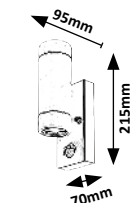

MEDINA

8834

8832

8833

8835

SINTRA

7955

7956

7957

7958

8832 (P)
☒ GU10 / 1x max. 10W
IP44
matte black

8833 (P)
☒ GU10 / 2x max. 10W
IP44
matte black

8834 (P)
☒ GU10 / 1x max. 10W
IP44
☒ 2-8m, 90°
matte black

8835 (P)
☒ GU10 / 2x max. 10W
IP44
☒ 2-8m, 90°
matte black

7955 (MP)
☒ GU10 / 1x max. 25W
IP44
matte black/transparent

7956 (MP)
☒ GU10 / 2x max. 25W
IP44
matte black/transparent

7957 (MP)
☒ GU10 / 1x max. 25W
IP44
grey/transparent

7958 (MP)
☒ GU10 / 2x max. 25W
IP44
grey/transparent