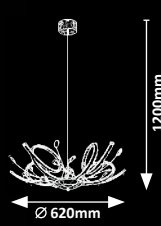

ROMILLI

6549

6550

6549 **MP**

LED / 30W
(2250lm, 3000K) incl.
IP20
gold

5 998250 365497

6550 **MP**

LED / 30W
(2250lm, 3000K) incl.
IP20
gold

5 998250 365503

KASSIA

5394

5395

5396

5394 **MG**

G9 / 1x max. 5W
IP20
gold/transparent

5 998250 353944

5395 **MG**

G9 / 9x max. 5W
IP20
gold/transparent

5 998250 353951

5396 **MG**

G9 / 5x max. 5W
IP20
gold/transparent

5 998250 353968