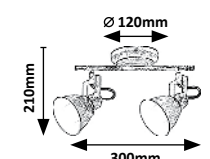

BALZAC

TEXTILE CABLE

5609

5610

5612

5611

VIVIENNE

OTHERS / BEST MATCH 252.

5962

5963

5965

5964

5609 (M)

☒ GU10 / 1x max. 35W
IP20
matte black/brown/
chrome

5 998250 356099

5610 (M)

☒ GU10 / 2x max. 35W
IP20
matte black/brown/
chrome

5 998250 356105

5611 (M)

☒ GU10 / 3x max. 35W
IP20
matte black/brown/
chrome

5 998250 356112

5612 (M)

☒ GU10 / 4x max. 35W
IP20
matte black/brown/
chrome

5 998250 356129

5962 (M)

☒ E14 / 1x max. 15W
IP20 •
antique brown

5 998250 359625

5963 (M)

☒ E14 / 2x max. 40W
IP20
antique brown

5 998250 359632

5964 (M)

☒ E14 / 3x max. 40W
IP20
antique brown

5 998250 359649

5965 (M)

☒ E14 / 4x max. 40W
IP20
antique brown

5 998250 359656