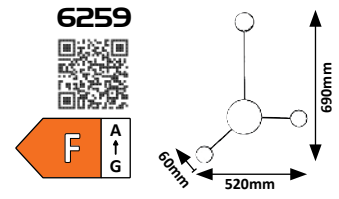

☒ E27 / 1x max. 60W
IP20 • 19502 (ø350mm)
chrome/white/brown

5 998250 326337

02

**INDUSTRIAL AND
NORDIC**

INDUSZTRIÁLIS ÉS SKANDINÁV

INDUSTRIELL UND SKANDINAVISCH

AMADEO

SOLOMON