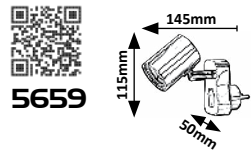

CARA

5659

ANJA

5672

DOBRA

5673

LARKIN

6529

6530

HARVEY

6539

5659 M

LED / 4W (350lm, 3000K) incl.
IP20 • chrome

5 998250 356594

5672 M

E14 / 1x max. 40W
IP20 • satin chrome

5 998250 356723

5673 M

LED 4,5W (340lm, 3000K) incl.
GU10 / 1x max. 35W
IP20 • white/chrome

5 998250 356730

6529 MT

LED / 3W (205lm, 2800K) incl.
E27 / 1x max. 40W
IP20 • 19416
chrome/white

5 998250 365299

6530 MT

LED / 3W (205lm, 2800K) incl.
E27 / 1x max. 40W
IP20 • 19417
chrome/white

5 998250 365305

6539 MT

LED / 3W (180lm, 2800K) incl.
E27 / 1x max. 40W
IP20 • 19493
satin chrome/white

5 998250 365398