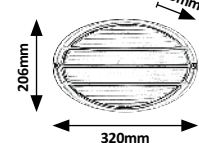

DARIUS

8190

HEKTOR

8496

8499

DURANGO

8766

8767

DENVER 4

8517

8518

8190 (M) (P)

☒ E27 / 2x max. 60W
IP54
antique gold/white

5 998250 381909

8496 (M) (G)

☒ E27 / 1x max. 100W
IP54 • 9282
antique gold/white

5 998250 384962

8499 (M) (G)

☒ E27 / 1x max. 100W
IP54 • 9282
antique gold/white

5 998250 384993

8766 (M) (P)

☒ E27 / 1x max. 40W
IP54
brown/white

5 998250 387666

8767 (M) (P)

☒ E27 / 1x max. 40W
IP54
anthracite/white

5 998250 387673

8517 (M) (P)

☒ E27 / 1x max. 60W
IP44
antique gold/white

5 998250 385174

8518 (M) (P)

☒ E27 / 1x max. 60W
IP44
8m, 120°
antique gold/white

5 998250 385181