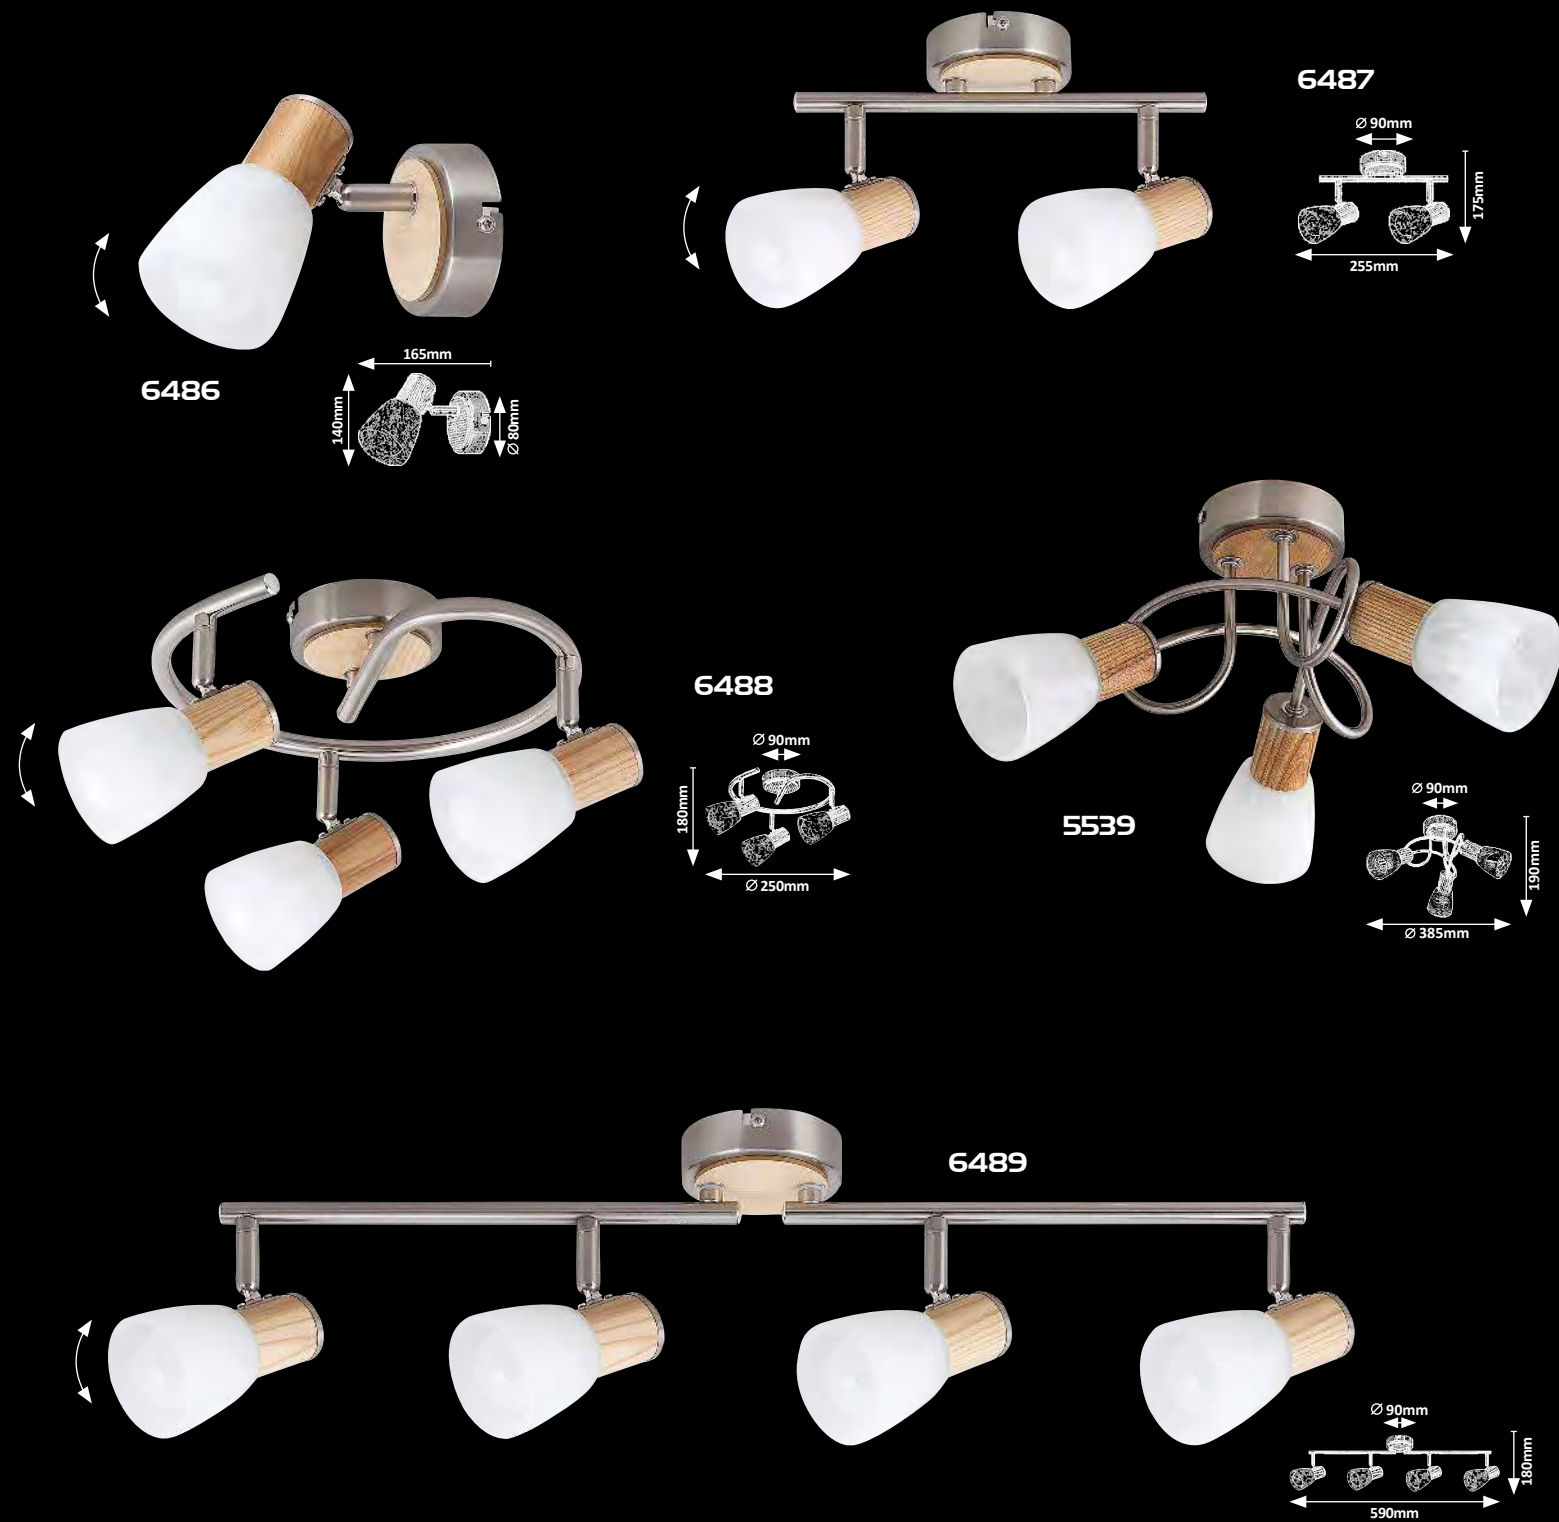

GAVIN

WOOD

5539 MWG

⊠ E14 / 3x max. 40W
IP20 • 19495
satin chrome/beech/white

6486 MWG

⊠ E14 / 1x max. 40W
IP20 • 19495
satin chrome/beech/white

6487 MWG

⊠ E14 / 2x max. 40W
IP20 • 19495
satin chrome/beech/white