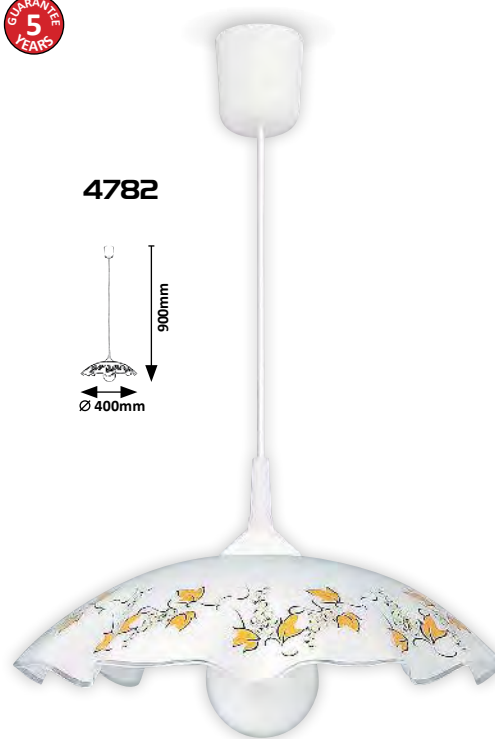

IRIS

1800

ADA

1844

SCROLL

1846

BLOOMY

1847

1848

VINO

4782

4795

1800 **PG**

E27 / 1x max. 60W
IP20 • 1209
multicolour/white

5 998250 318004

1896 **MPG**

E27 / 1x max. 60W
IP20 • 1226
multicolour/white

5 998250 318967

1843 **MPG**

E27 / 1x max. 60W
IP20 • 9682
white/transparent

5 998250 318431

1844 **PG**

E27 / 1x max. 60W
IP20 • 9686
white/transparent

5 998250 318448

1845 **MPG**

E27 / 1x max. 60W
IP20 • 9681
white/transparent

5 998250 318455

1846 **PG**

E27 / 1x max. 60W
IP20 • 9685
white/transparent

5 998250 318462

1847 **MPG**

E27 / 1x max. 60W
IP20 • 9272
white/black

5 998250 318479

1848 **PG**

E27 / 1x max. 60W
IP20 • 9278
white/black

5 998250 318486

4782 **PG**

E27 / 1x max. 60W
IP20 • 9184
white/orange

5 998250 347820

4795 **PG**

E27 / 1x max. 60W
IP20 • 9186
white/silver

5 998250 347950