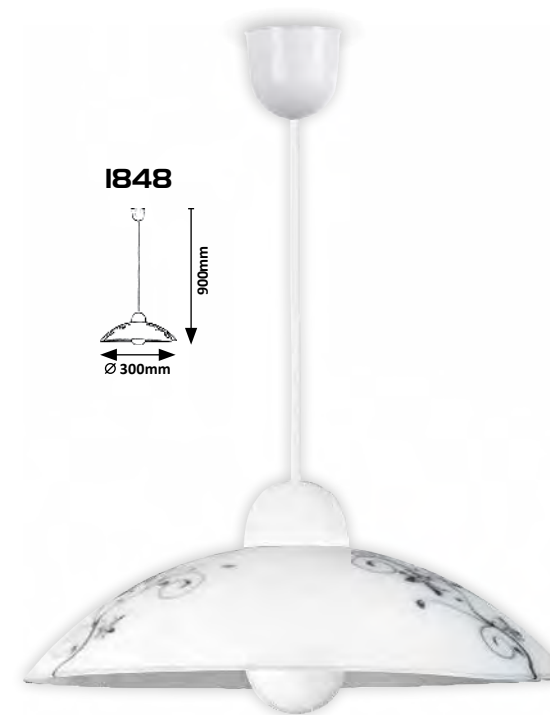

IRIS

1800

ADA

1844

SCROLL

1846

BLOOMY

1847

1848

VINO

4782

4795

1800 **PG**

E27 / 1x max. 60W
IP20 • 1209
multicolour/white

5 998250 318004

1896 **MPG**

E27 / 1x max. 60W
IP20 • 1226
multicolour/white

5 998250 318967

1843 **MPG**

E27 / 1x max. 60W
IP20 • 9682
white/transparent

5 998250 318431

1844 **PG**

E27 / 1x max. 60W
IP20 • 9686
white/transparent

5 998250 318448

1845 **MPG**

E27 / 1x max. 60W
IP20 • 9681
white/transparent

5 998250 318455

1846 **PG**

E27 / 1x max. 60W
IP20 • 9685
white/transparent

5 998250 318462

1847 **MPG**

E27 / 1x max. 60W
IP20 • 9272
white/black

5 998250 318479

1848 **PG**

E27 / 1x max. 60W
IP20 • 9278
white/black

5 998250 318486

4782 **PG**

E27 / 1x max. 60W
IP20 • 9184
white/orange

5 998250 347820

4795 **PG**

E27 / 1x max. 60W
IP20 • 9186
white/silver

5 998250 347950