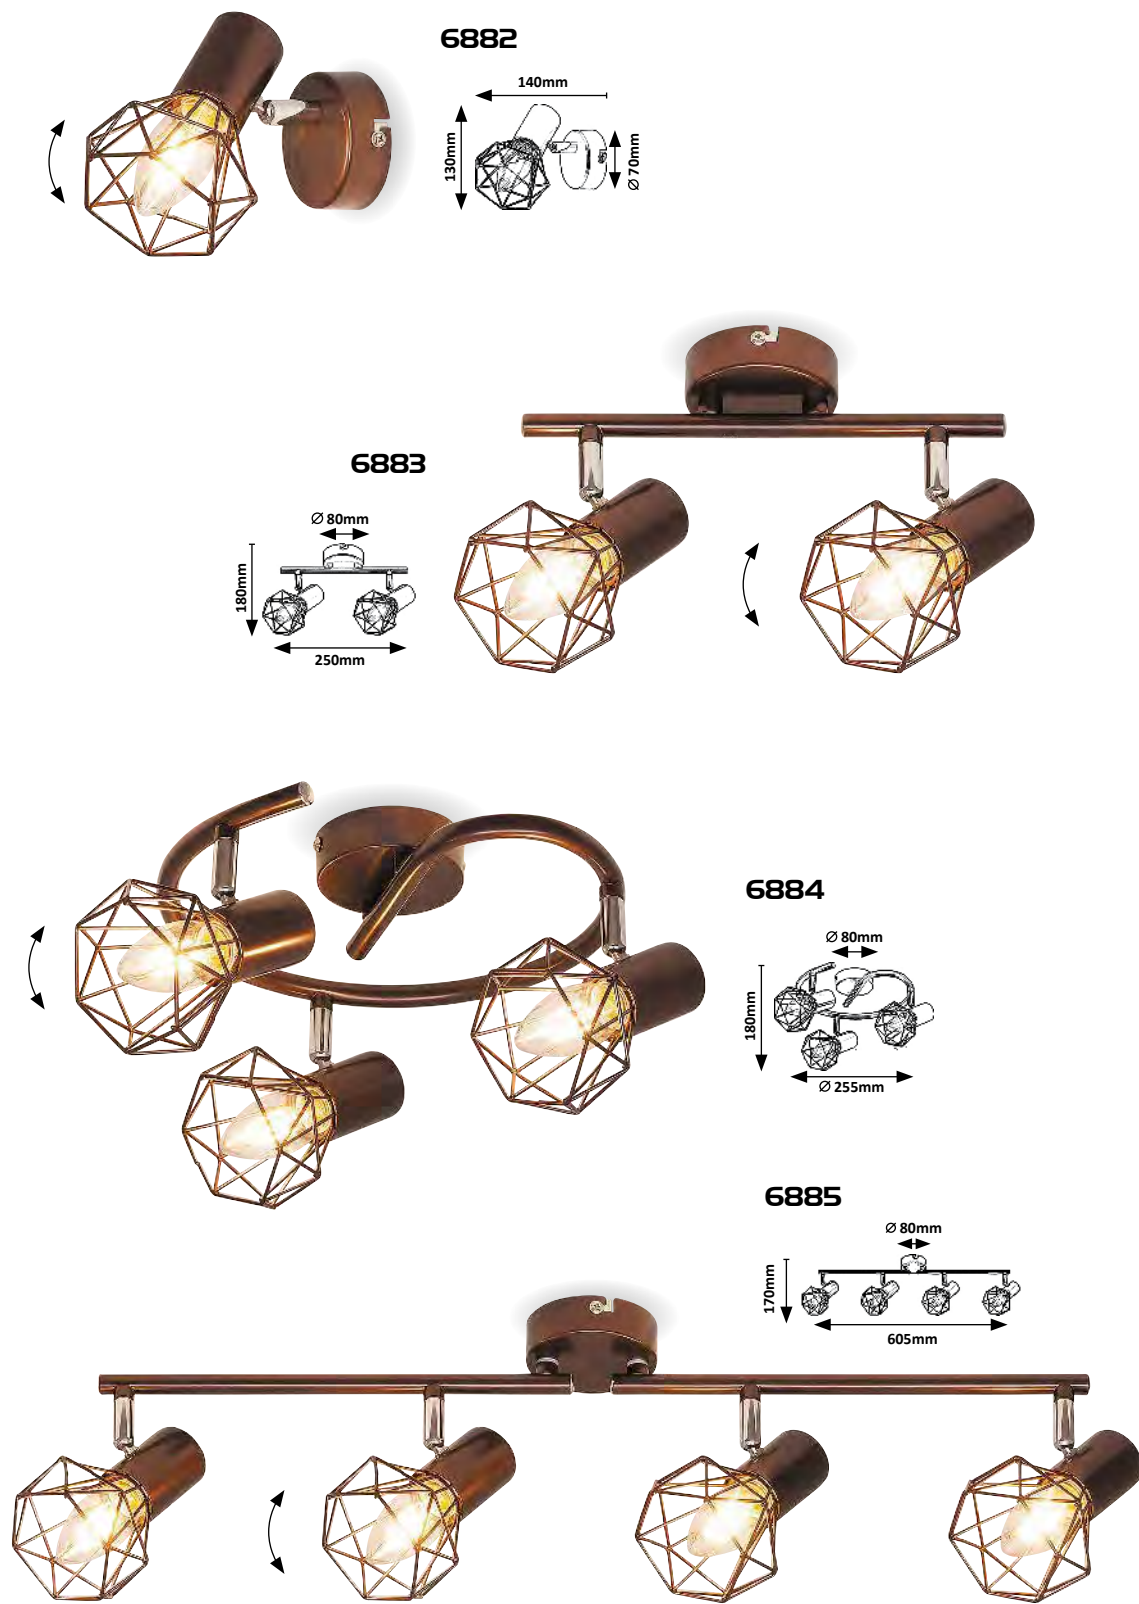

ODIN

6882 **(M)**

☒ E14 / 1x max. 40W
IP20
metal brown

5 998250 368825

6883 **(M)**

☒ E14 / 2x max. 40W
IP20
metal brown

5 998250 368832

6884 **(M)**

☒ E14 / 3x max. 40W
IP20
metal brown

5 998250 368849

6885 **(M)**

☒ E14 / 4x max. 40W
IP20
metal brown

5 998250 368856