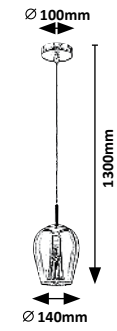

GLORY

NEW

3508

3508 **MG**
☒ E14 / 5x max. 40W
IP20 • 19603
matte black/tinted colour

PETUNIA

NEW

5252

5253

5252 **MG**
☒ E27 / 1x max. 60W
IP20 • 19944
chrome/tinted glass

5253 **MG**
☒ E27 / 3x max. 60W
IP20 • 19944
chrome/tinted glass

MONET

TEXTILE CABLE NEW

3178

3177

3177 **MG**
☒ E27 / 1x max. 40W
IP20 • 19976
chrome/tinted colour

3178 **MG**
☒ E27 / 3x max. 40W
IP20 • 19976
chrome/tinted colour