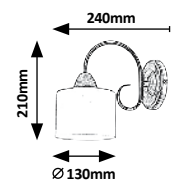

EDITH

7274

7275

7276

7274 M G

☒ E27 / 1x max. 60W
IP20 • 19555
antique bronze/opal glass

5 998250 372747

7275 M G