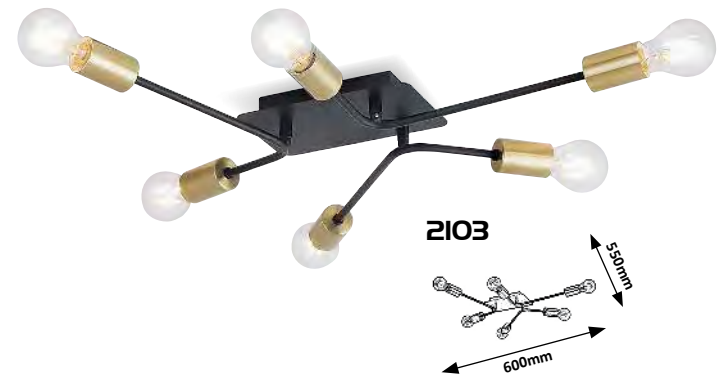

2102
230mm
370mm

2103
500mm
600mm