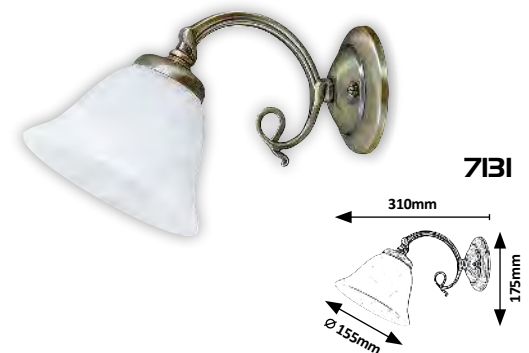

BECKWORTH

7131 M G
☒ E14 / 1x max. 40W
IP20 • 9493
bronze/alabaster

7133 M G
☒ E14 / 3x max. 40W
IP20 • 9493
bronze/alabaster

7135 M G
☒ E14 / 5x max. 40W
IP20 • 9493
bronze/alabaster

7136 M G
☒ E27 / 1x max. 60W
IP20 • 9515
bronze/alabaster