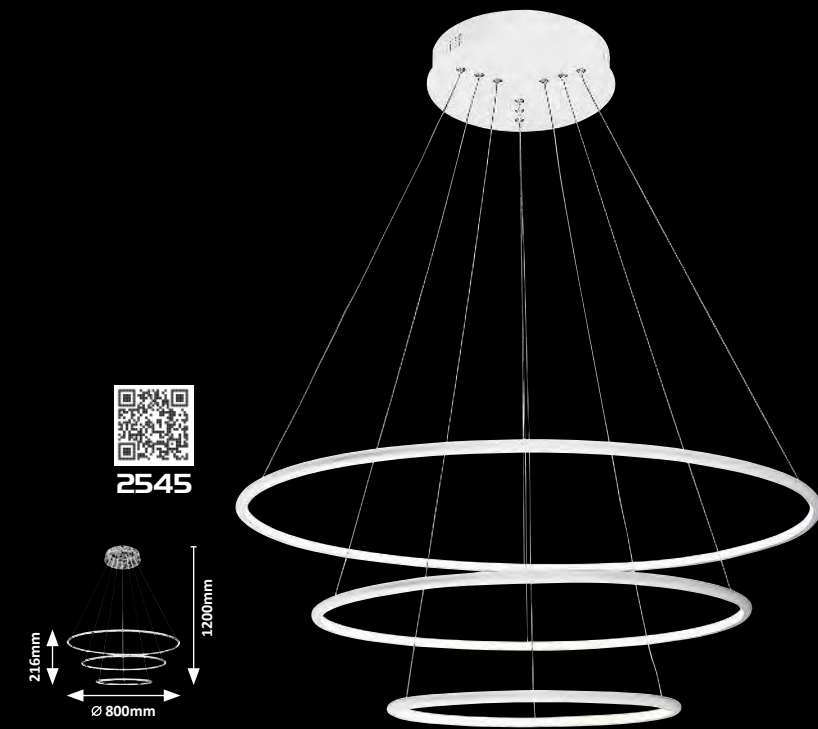

2186 (M)

LED / 40W
(3200lm, 4000K) incl.
IP20
chrome

2433 (M)

LED / 48W
(2765lm, 3000K) incl.
IP20
chrome

DONATELLA

2543

2544

2545