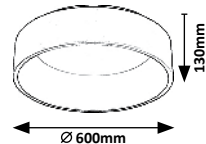

3926

3928

NATURAL White

2507

2508

2507 (M P)

LED / 26W
 (1500lm, 4000K) incl.
 IP20
 matte white

5 998250 325071