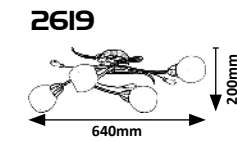

⊠ E14 / 4x max. 40W
IP20 • 19813
antique bronze/transparent

5 998250 350189

SORINA

EVANGELINE

EMILY

3916 **MG**
 ☒ E14 / 1x max. 40W
 IP20 • 19864
 antique bronze/white

3917 **MG**
 ☒ E14 / 4x max. 40W
 IP20 • 19864
 antique bronze/white