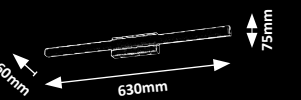

2114, 2115

3in1

ALBINA

I448

I449

I464

LEVON

2114

2115

ANDREW

5782

SPENCER

5783

BASTIAN

5781

I448 (MP)

LED / 8W (450lm, 4000K) incl. IP23 matte white

5 998250 314488

I449 (MP)

LED / 12W (795lm, 4000K) incl. IP23 matte white

5 998250 314495

I464 (MP)

LED / 18W (900lm, 4000K) incl. IP23 matte white

5 998250 314648

2114 (MP)

LED / 8W (560lm, 4000K) incl. IP44 chrome

5 998250 321141

2115 (MP)

LED / 12W (840lm, 4000K) incl. IP44 chrome

5 998250 321158

5782 (MP)

LED / 12W (820lm, 3000K) incl. IP44 matte white

5 998250 357829

5783 (MP)

LED / 12W (820lm, 3000K) incl. IP44 matte white

5 998250 357836

5781 (MP)

LED / 13W (1120lm, 4000K) incl. IP44 chrome

5 998250 357812