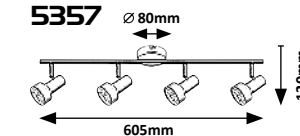

5357

5354 (M)
☒ GU10 / 1x max. 50W
IP20
white

5 998250 353548

5355 (M)
☒ GU10 / 2x max. 50W
IP20
white

5 998250 353555

5356 (M)
☒ GU10 / 3x max. 50W
IP20
white

5 998250 353562

5357 (M)
☒ GU10 / 4x max. 50W
IP20
white

5 998250 353579