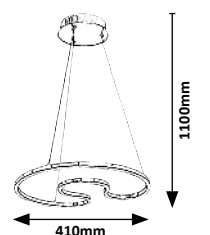

MELORA

2189

2190

2189

LED / 30W
(2400lm, 4000K) incl.
IP20
chrome

5 998250 321899

2190

LED / 30W
(2400lm, 4000K) incl.
IP20
chrome

5 998250 321905

ANIELA

2187

2188

2187

LED / 20W
(1600lm, 4000K) incl.
IP20
chrome

5 998250 321875

2188

LED / 20W
(1600lm, 4000K) incl.
IP20
chrome

5 998250 321882