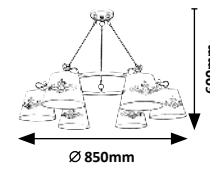

ANNA

2232

2233

2234

2235

2232 **M**
 ☒ E14 / 1x max. 40W
 IP20 •
 matte white

5 998250 322322

2233 **M**
 ☒ E14 / 1x max. 40W
 IP20 •
 matte white