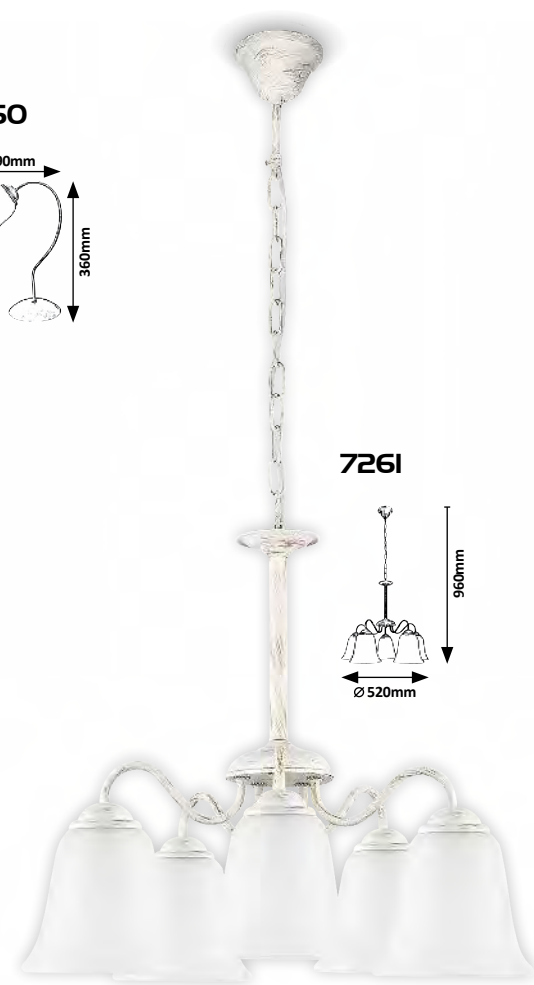

FABIOLA

7256

7259

7260

7261

7258

7256 M G

☒ E27 / 1x max. 40W
IP20 • 19554
matte black/opal glass