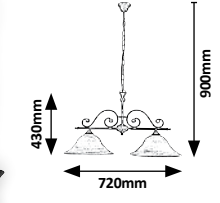

7777

7777

7773 M G

☒ E27 / 3x max. 60W
IP20 • 9295
matte black/alabaster

5 998250 377735

7776 M G

☒ E27 / 1x max. 60W
IP20 • 9422
matte black/alabaster

5 998250 377766

7777 M G

☒ E27 / 2x max. 60W
IP20 • 9423
matte black/alabaster

5 998250 377773