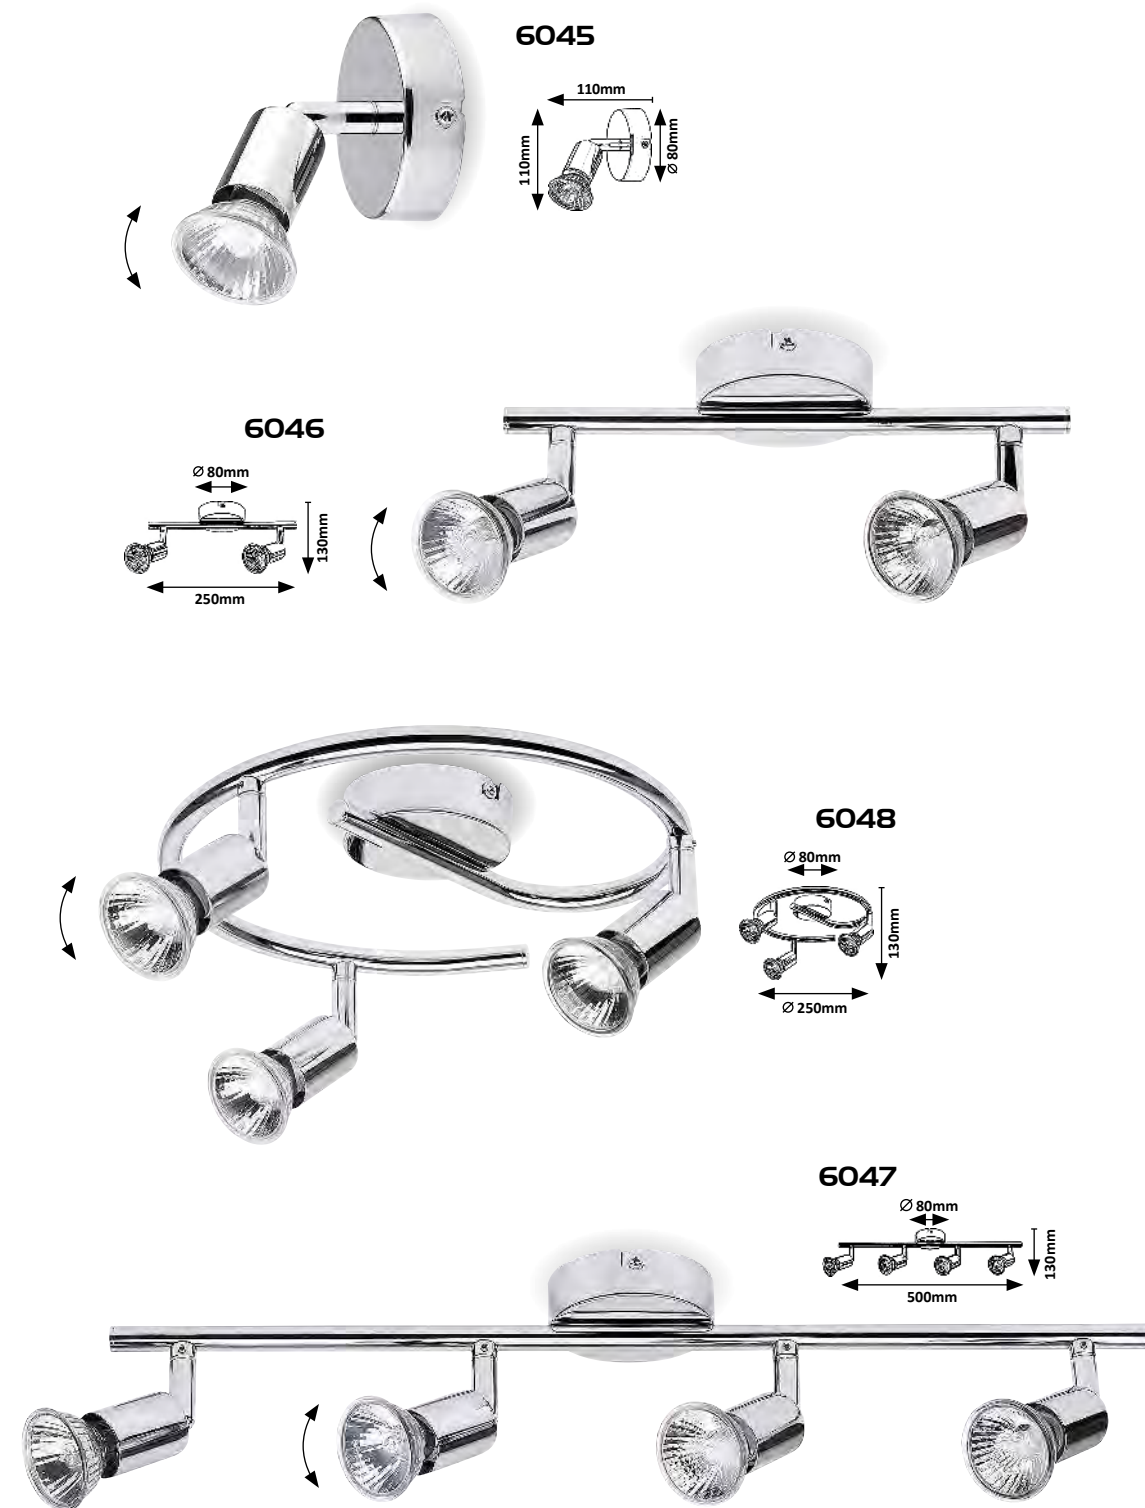

NORTON LED

6986 M

LED / 3W
(250lm, 3000K) incl.
GU10 / 1x max. 50W
IP20 • chrome

5 998250 369860

6987 M

LED / 6W
(500lm, 3000K) incl.
GU10 / 2x max. 50W
IP20 • chrome

5 998250 369877

6988 M

LED / 12W
(1000lm, 3000K) incl.
GU10 / 4x max. 50W
IP20 • chrome

5 998250 369884

6989 M

LED / 9W
(750lm, 3000K) incl.
GU10 / 3x max. 50W
IP20 • chrome

5 998250 369891

NORTON

6045 M

GU10 / 1x max. 50W
IP20
chrome

5 998250 360454

6046 M

GU10 / 2x max. 50W
IP20
chrome

5 998250 360461

6047 M

GU10 / 4x max. 50W
IP20
chrome

5 998250 360478

6048 M

GU10 / 3x max. 50W
IP20
chrome

5 998250 360485