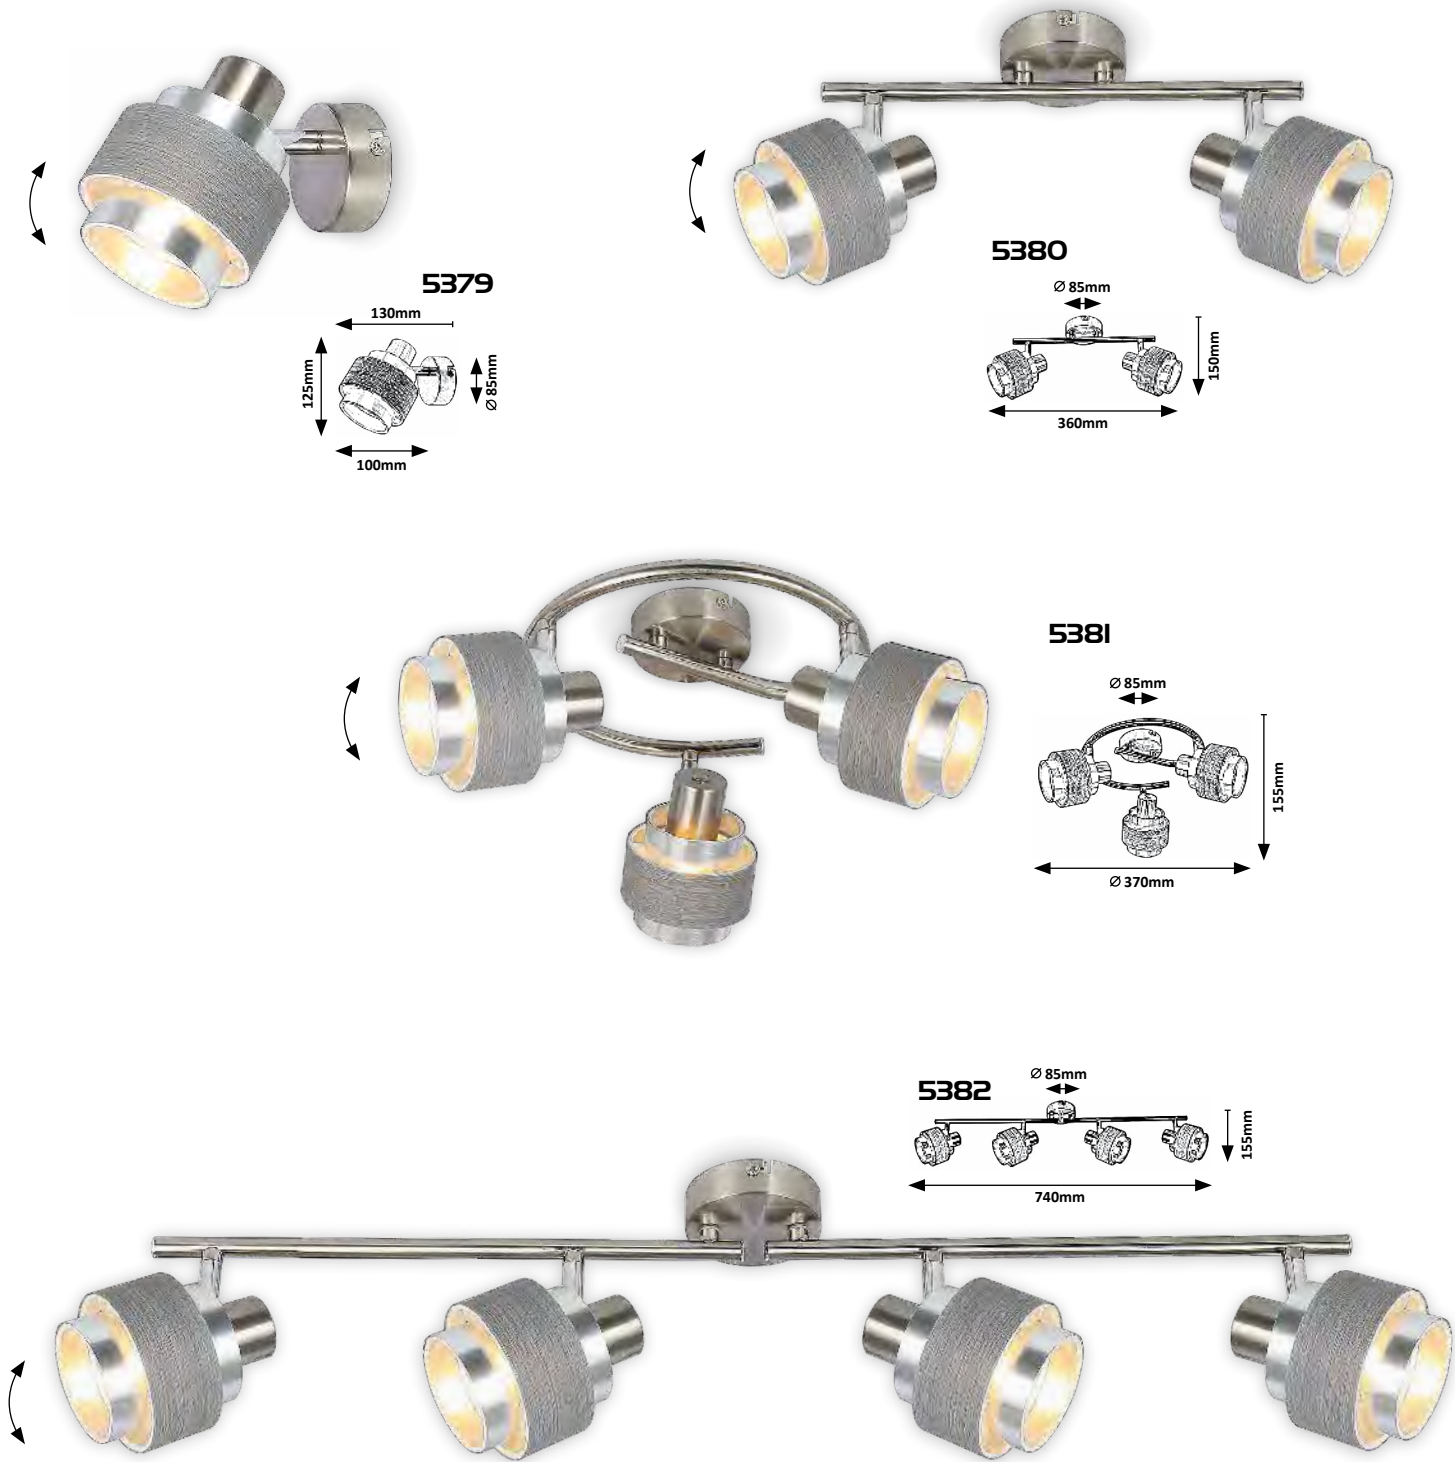

BASIL

5379 **M P**

☒ E14 / 1x max. 10W
IP20 • 19795
satin chrome/silver oak

5 998250 353791

5380 **M P**

☒ E14 / 2x max. 10W
IP20 • 19795
satin chrome/silver oak

5 998250 353807

5381 **M P**

☒ E14 / 3x max. 10W
IP20 • 19795
satin chrome/silver oak

5 998250 353814

5382 **M P**

☒ E14 / 4x max. 10W
IP20 • 19795
satin chrome/silver oak

5 998250 353821

BASIL

5383 **M P**

☒ E27 / 1x max. 40W
IP20 • 19796
satin chrome/silver oak

5 998250 353838

5384 **M P**

☒ E14 / 1x max. 10W
IP20 • 19795
satin chrome/silver oak

5 998250 353845

5385 **M P**

☒ E27 / 1x max. 40W
IP20 • 19797
satin chrome/silver oak

5 998250 353852