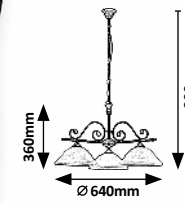

FABIOLA

7256 M G

☒ E27 / 1x max. 40W
IP20 • 19554
matte black/opal glass

5 998250 372563

7258 M G

☒ E27 / 5x max. 40W
IP20 • 19554
matte black/opal glass

5 998250 372587

7259 M G

☒ E27 / 1x max. 40W
IP20 • 19554
antique white/opal glass

5 998250 372594

7260 M G

☒ E27 / 1x max. 40W
IP20 • 19554
antique white/opal glass

5 998250 372600

7261 M G

☒ E27 / 5x max. 40W
IP20 • 19554
antique white/opal glass

5 998250 372617

DOROTHEA

7771 M G

☒ E14 / 1x max. 40W
IP20 • 9421
matte black/alabaster

5 998250 377711

7772 M G

☒ E14 / 1x max. 40W
IP20 • 9421
matte black/alabaster

5 998250 377728

7773

7773

7773 M G

☒ E27 / 3x max. 60W
IP20 • 9295
matte black/alabaster

5 998250 377735

7776 M G

☒ E27 / 1x max. 60W
IP20 • 9422
matte black/alabaster

5 998250 377766

7777 M G

☒ E27 / 2x max. 60W
IP20 • 9423
matte black/alabaster

5 998250 377773