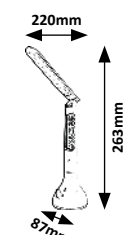

3349, 3350

1515

2977

3349 **M P**

LED / 7W
(400lm, 4000K) incl.
IP20 • silver/white

5 998250 333496

MISHA

3350

3349

3350 **M P**

LED / 7W
(400lm, 4000K) incl.
IP20 • silver/black

5 998250 333502

TEKLA

2977

2977 **M P**

LED / 10W
(700lm, 3000K-6000K) incl.
IP20 • white

5 998250 329772

JUSTIN

1515

1515 **P**

LED / 4W
(253lm, 4000K) incl.
IP20 • DC 5V incl. • white

5 998250 315157