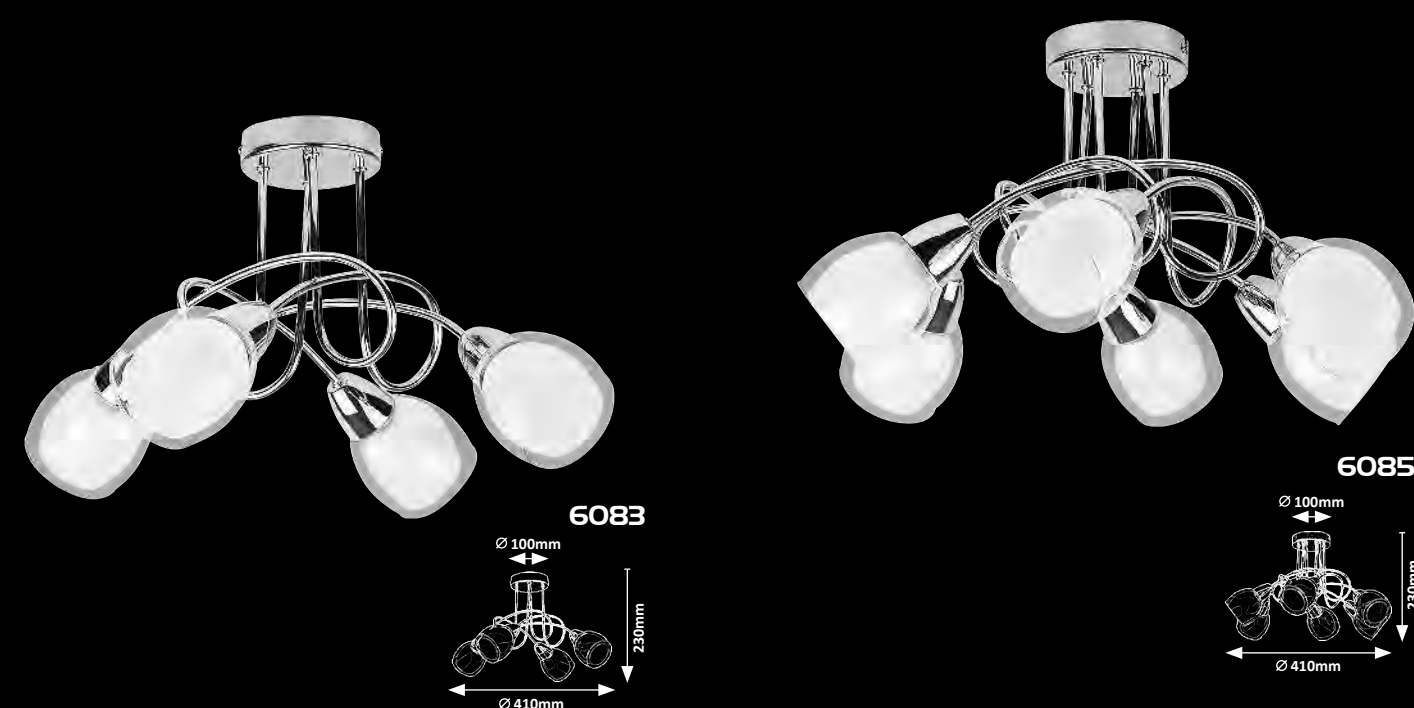

5 998250 360812

DAVE

LAUREN

6083 MG

☒ E14 / 4x max. 40W
IP20
▲ 19242 • ▲ 19193
chrome/white/transparent

5 998250 360836

6085 MG

☒ E14 / 6x max. 40W
IP20
▲ 19242 • ▲ 19193
chrome/white/transparent