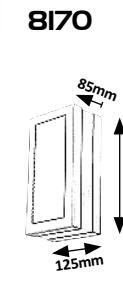

HAMBURG

8847 **M P**

LED / 10W
(720lm, 4000K) incl.
IP44
anthracite/white

8848 **M P**

LED / 12W
(900lm, 4000K) incl.
IP44
anthracite/white

8849 **M P**

LED / 10W
(680lm, 4000K) incl.
IP44
anthracite/white

8850 **M P**

LED / 12W
(900lm, 4000K) incl.
IP44
anthracite/white

STUTTGART

8170 **M P**

E27 / 1x max. 14W
IP44
satin chrome/white

8220 **M P**

E27 / 2x max. 11W
IP44
satin chrome/white

8227 **M P**

E27 / 2x max. 11W
IP44
satin chrome/white

8683 **M P**

E27 / 1x max. 14W
IP44
anthracite/white

8684 **M P**

E27 / 2x max. 11W
IP44
anthracite/white

8685 **M P**

E27 / 2x max. 11W
IP44
anthracite/white