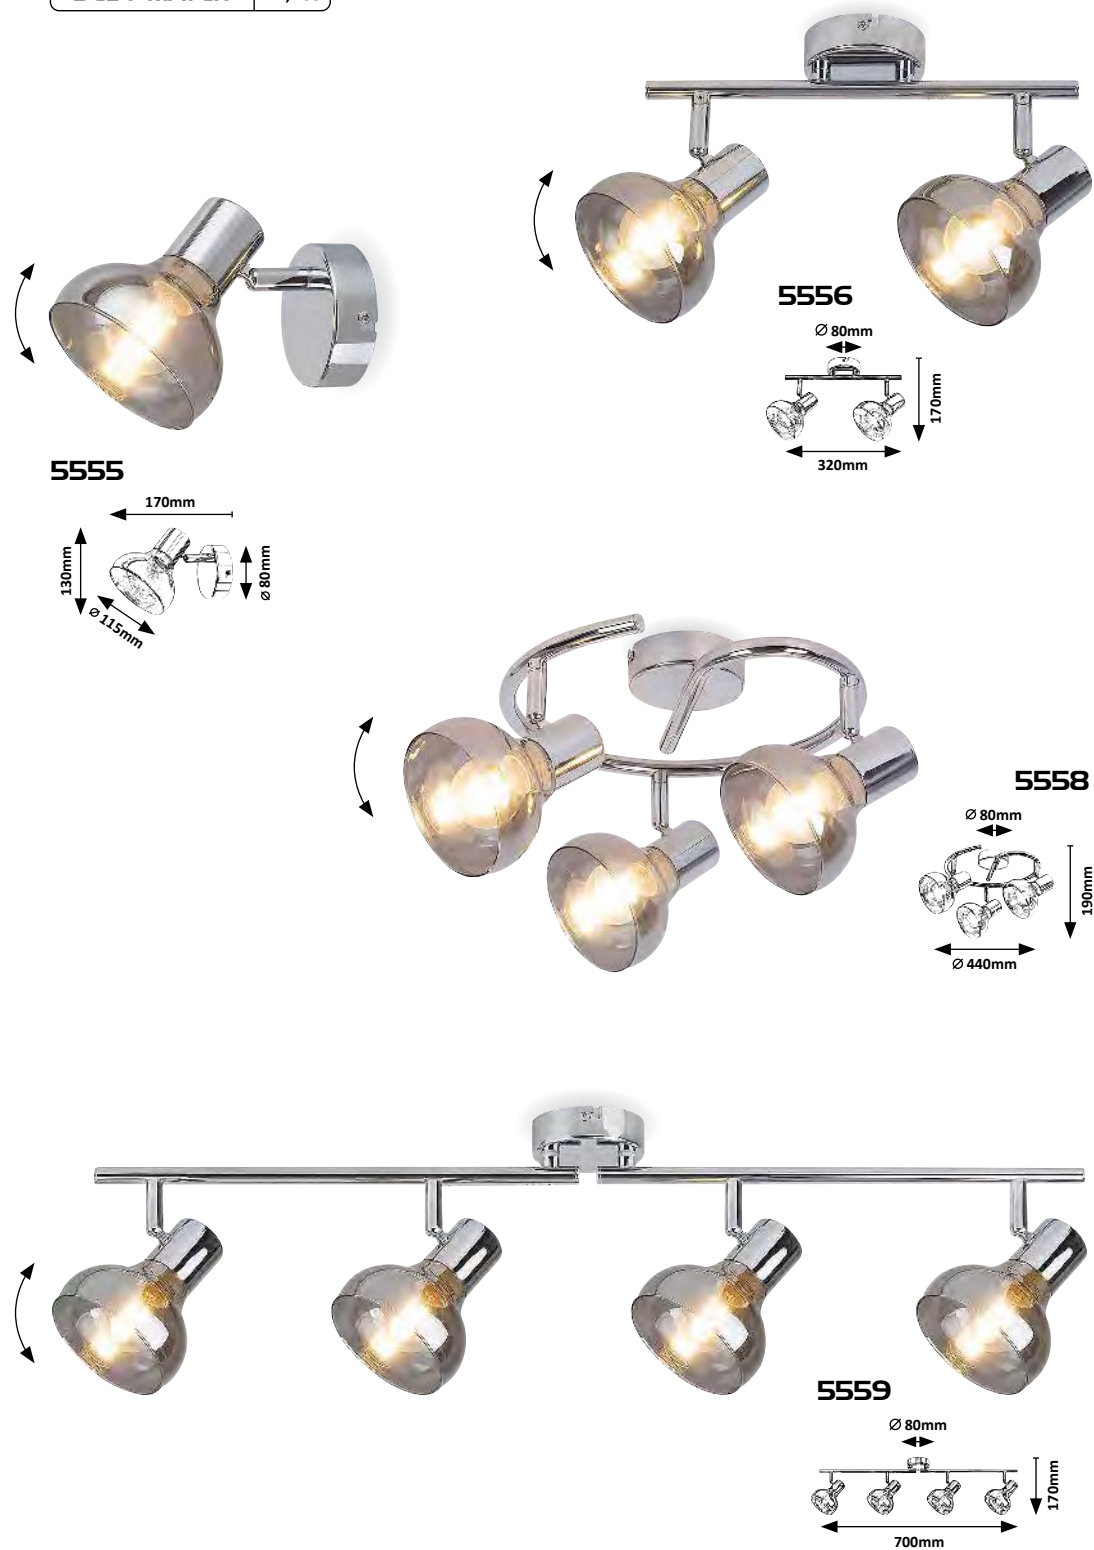

HOLLY

OTHERS / BEST MATCH 244, 258.

5551 MG ☒ E14 / 4x max. 40W IP20 • 19269 antique gold/amber 	5553 MG ☒ E14 / 6x max. 40W IP20 • 19269 antique gold/amber
---	---

HOLLY

OTHERS / BEST MATCH 242, 258.

5555 MG