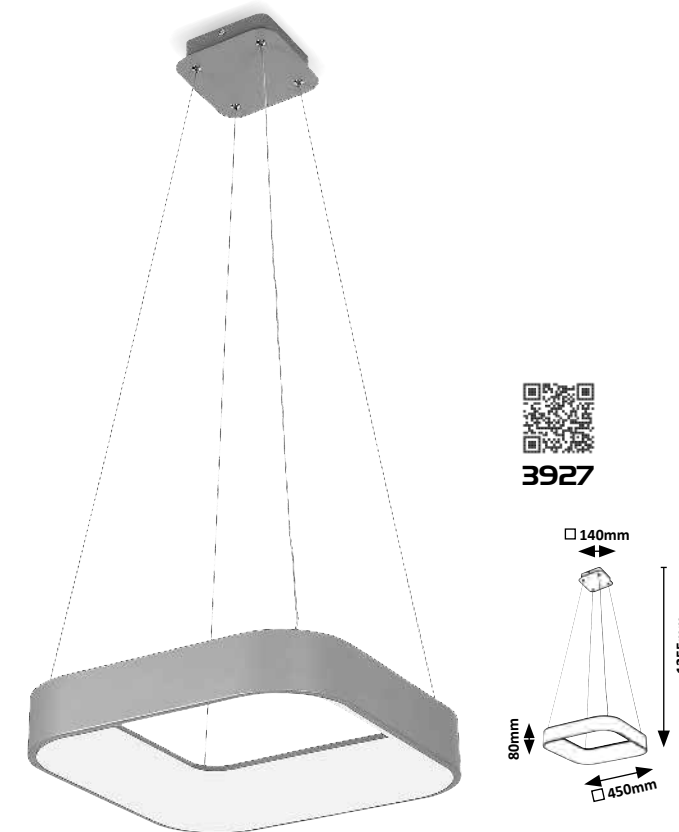

ADELINE

3926 (M) (A)

LED / 28W
(1800lm, 3000K-6000K) incl.
IP20 • 532
grey/white

5 998250 339269

3927 (M) (A)

LED / 28W
(1800lm, 3000K-6000K) incl.
IP20 • 532
grey/white

5 998250 339276

3928 (M) (A)

LED / 24W
(1500lm, 3000K-6000K) incl.
IP20 • 532
grey/white

5 998250 339283

3929 (M) (A)

LED / 24W
(1500lm, 3000K-6000K) incl.
IP20 • 532
grey/white

5 998250 339290