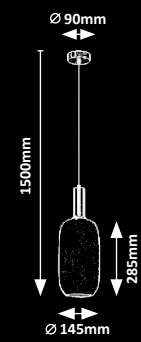

SINOPIA

TEXTILE
CABLE

5224

5225

5224 MG

☒ E27 / 1x max. 60W
IP20 • 19928
gold/opal glass

5 998250 352244

5225 MG

☒ E27 / 3x max. 60W
IP20
☑ 1: 19928, 2: 19929, 3: 19930
gold/opal glass

5 998250 352251