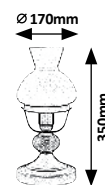

PETRONEL

WOOD

7072 MWG

☒ E27 / 1x max. 60W
IP20 • 9547 •
matte black/walnut/
opal glass

7076 MWG

☒ E27 / 1x max. 60W
IP20 • 9516
matte black/walnut/
opal glass

7077 MWG

☒ E27 / 1x max. 60W
IP20 • 9547
matte black/walnut/
opal glass

7078 MWG

☒ E27 / 3x max. 60W
IP20 • 9547
matte black/walnut/
opal glass

7079 MWG

☒ E27 / 5x max. 60W
IP20 • 9547
matte black/walnut/
opal glass

ENNA

WOOD

7860 MWG

☒ E14 / 3x max. 40W
IP20 • 19194
black/bronze/walnut

7868 MWG

☒ E14 / 1x max. 40W
IP20 • 19194
black/bronze/walnut

7869 MWG

☒ E14 / 1x max. 40W
IP20 • 19194
black/bronze/walnut

7870 MWG

☒ E27 / 1x max. 60W
IP20 • 19210
black/bronze/walnut