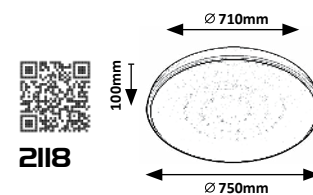

2117, 2118

NOLAN

BRUCE

LINDEN

3478, 3479

1428 (M P)
LED / 72W
(5040lm, 3000K-6500K) incl.
IP20 • 19745 • Ø 508
white/ silver

2117 (M P)
LED / 40W
(3300lm, 3000-6000K) incl.
IP20 • 19528 • Ø 538
white/chrome

2118 (M P)
LED / 60W
(4800lm, 3000-6000K) incl.
IP20 • 19529 • Ø 538
white/chrome

3478 (M P)
LED / 50W
(4500lm, 3000-6500K) incl.
IP20 • 19948 • Ø 502
chrome/white

3479 (M P)
LED / 72W
(5800lm, 3000-6500K) incl.
IP20 • 19949 • Ø 502
chrome/white