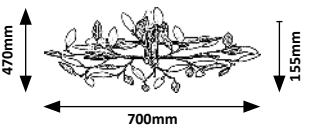

FAUNA

5098

5099

LILIAN

2839

2849

5098 **MG**

☒ E27 / G45 / 3x max. 40W
IP20 • 19860
gold/white