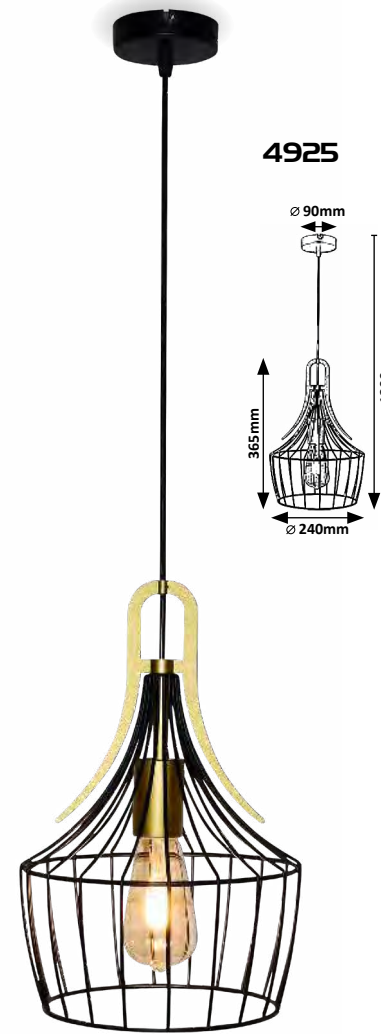

— IDUNA —

ZILLE

XENIA

NEW

PAROV

— ROWENA —

4347 M
E27 / 1x max. 60W
IP20
matte black

5 998250 343471

4754 M
E27 / 1x max. 40W
IP20
red/matte black

5 998250 347547

4919 M
E27 / 1x max. 60W
IP20
black/blue

5 998250 349190

4925 M
E27 / 1x max. 40W
IP20
matte black/gold

5 998250 349251

6228 M
E27 / 1x max. 60W
IP20
gold

5 998250 362281