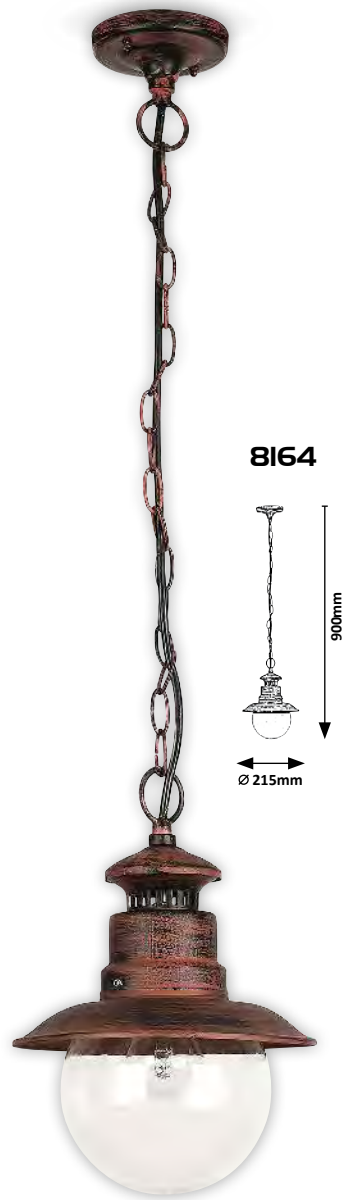

ODESSA

BARCELONA

8163 (M) (P)
 ☒ E27 / 1x max. 60W
 IP44 • 19447
 antique brown/transparent

8164 (M) (P)
 ☒ E27 / 1x max. 60W
 IP44 • 19447
 antique brown/transparent

8165 (M) (P)
 ☒ E27 / 1x max. 60W
 IP44 • 19447
 antique brown/transparent