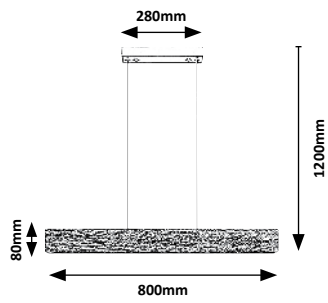

5 998250 364889

6489 MWG

E14 / 4x max. 40W
IP20 • 19495
satin chrome/beech/
opal glass

5 998250 364896

CINNAMON

NEW

3090

3091