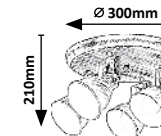

BALZAC

TEXTILE CABLE

5609

5610

5612

5611

VIVIENNE

OTHERS / BEST MATCH 252.

5962

5963

5965

5964

5609 (M)

☒ GU10 / 1x max. 35W
IP20
matte black/brown/
chrome

5 998250 356099

5610 (M)

☒ GU10 / 2x max. 35W
IP20
matte black/brown/
chrome

5 998250 356105

5611 (M)

☒ GU10 / 3x max. 35W
IP20
matte black/brown/
chrome

5 998250 356112

5612 (M)

☒ GU10 / 4x max. 35W
IP20
matte black/brown/
chrome

5 998250 356129

5962 (M)

☒ E14 / 1x max. 15W
IP20 •
antique brown

5 998250 359625

5963 (M)

☒ E14 / 2x max. 40W
IP20
antique brown

5 998250 359632

5964 (M)

☒ E14 / 3x max. 40W
IP20
antique brown

5 998250 359649

5965 (M)

☒ E14 / 4x max. 40W
IP20
antique brown

5 998250 359656