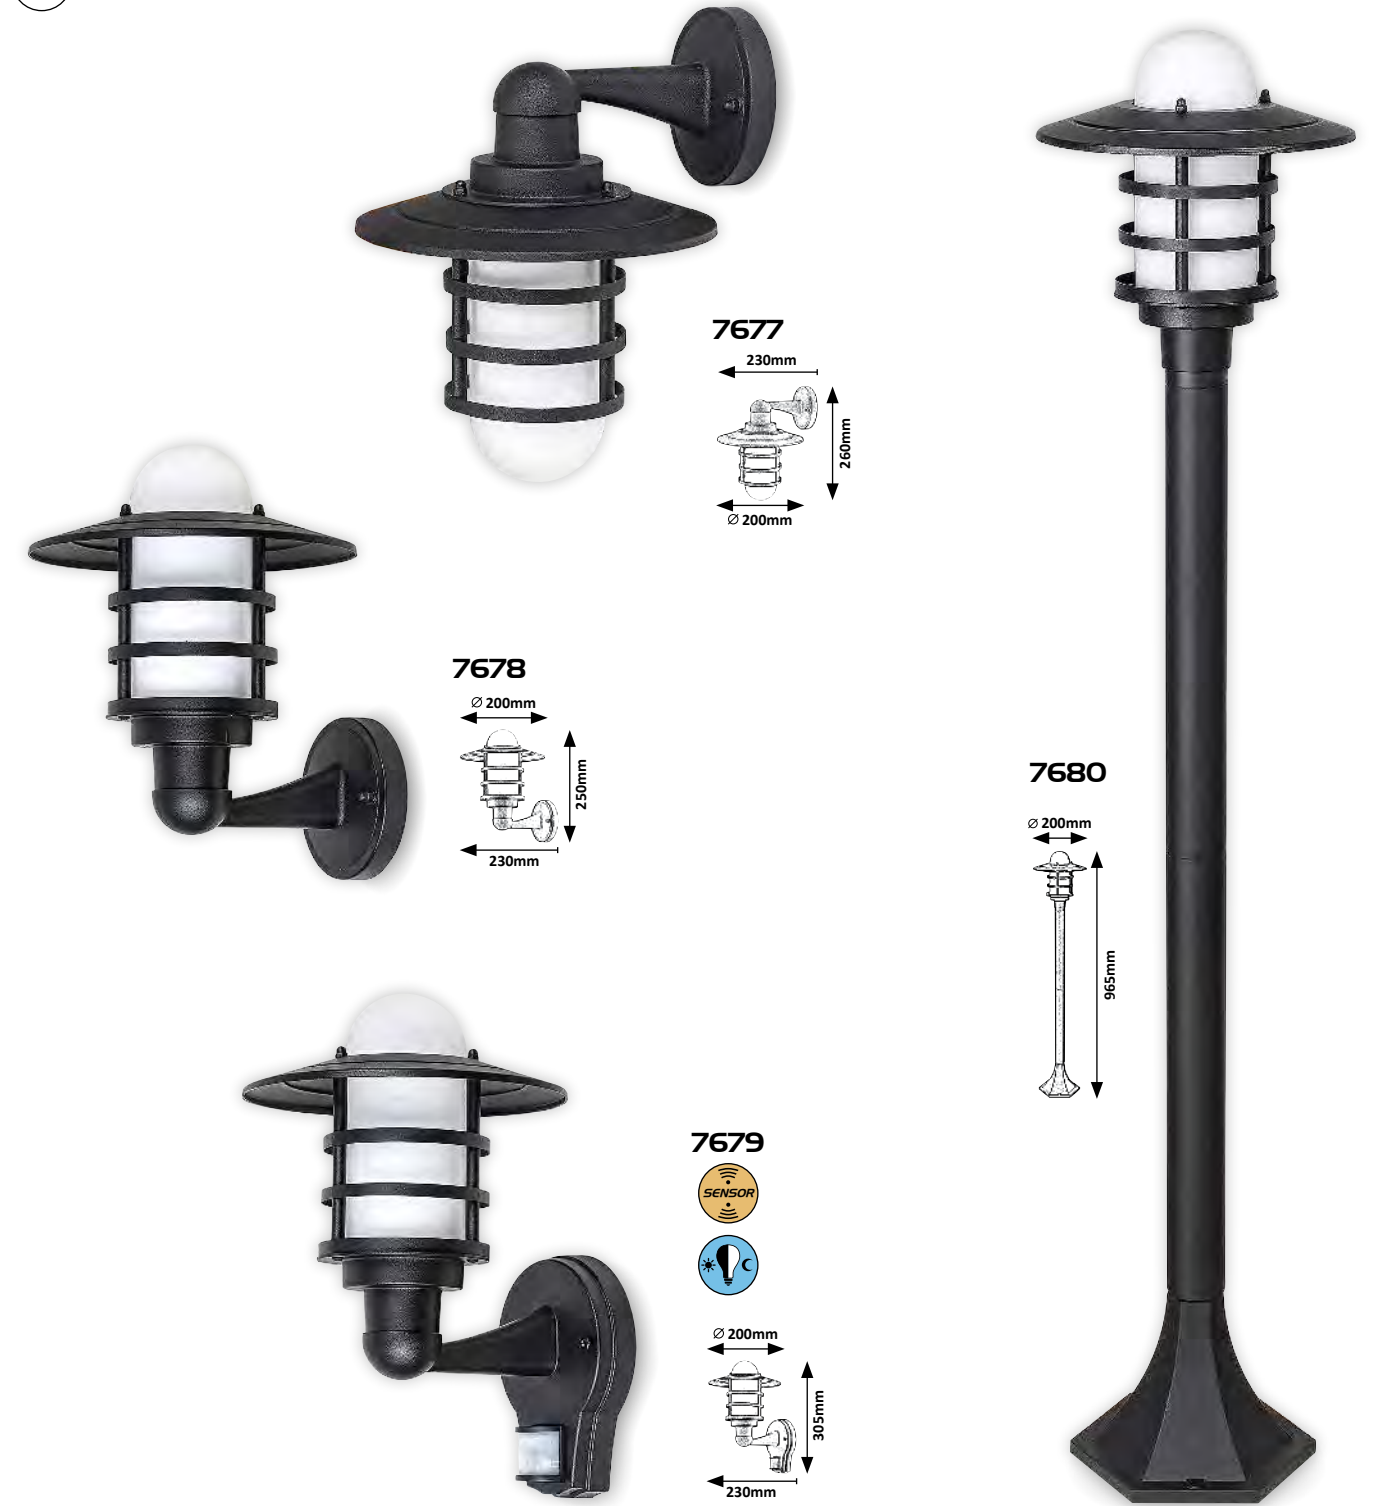

DARRINGTON

7677 (M G)

E27 / 1x max. 20W
IP44
19638
black/white

7678 (M G)

E27 / 1x max. 20W
IP44
19638
black/white

7679 (M G)

E27 / 1x max. 20W
IP44 • 6m, 90°
19638
black/white

7680 (M G)

E27 / 1x max. 20W
IP44
19638
black/white