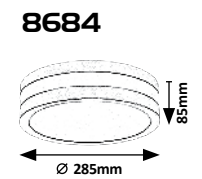

HAMBURG

8847 **M P**

LED / 10W
(720lm, 4000K) incl.
IP44
anthracite/white

8848 **M P**

LED / 12W
(900lm, 4000K) incl.
IP44
anthracite/white

8849 **M P**

LED / 10W
(680lm, 4000K) incl.
IP44
anthracite/white

8850 **M P**

LED / 12W
(900lm, 4000K) incl.
IP44
anthracite/white

STUTTGART

8170 **M P**

E27 / 1x max. 14W
IP44
satin chrome/white

8220 **M P**

E27 / 2x max. 11W
IP44
satin chrome/white

8227 **M P**

E27 / 2x max. 11W
IP44
satin chrome/white

8683 **M P**

E27 / 1x max. 14W
IP44
anthracite/white

8684 **M P**

E27 / 2x max. 11W
IP44
anthracite/white

8685 **M P**

E27 / 2x max. 11W
IP44
anthracite/white