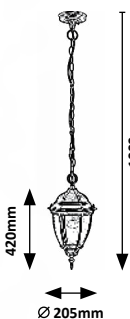

TORONTO

8380

8381

8382

8383

TORONTO

8384

8385

8460

8380 MG

⊠ E27 / 1x max. 60W
IP44 • 9801
8m, 100°
antique gold/transparent

5 998250 383804

8381 MG

⊠ E27 / 1x max. 60W
IP44 • 9801
antique gold/transparent

5 998250 383811

8382 MG

⊠ E27 / 1x max. 60W
IP44 • 9801
antique gold/transparent

5 998250 383828

8383 MG

⊠ E27 / 1x max. 60W
IP44 • 9801
antique gold/transparent

5 998250 383835

8384 MG

⊠ E27 / 1x max. 60W
IP44 • 9801
antique gold/transparent

5 998250 383842

8385 MG

⊠ E27 / 1x max. 60W
IP44 • 9801
antique gold/transparent

5 998250 383859

8460 MG

⊠ E27 / 3x max. 60W
IP44 • 9801
antique gold/transparent

5 998250 384603