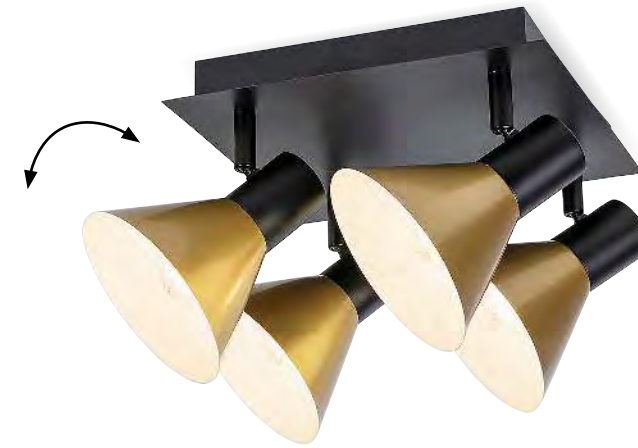

ALVARO

NEW

3157 
 ☒ E14 / 1x max. 40W
 IP20 • 
 matte black/gold/white

3158 
 ☒ E14 / 2x max. 40W
 IP20
 matte black/gold/white

ALVARO

NEW

3159 
 ☒ E14 / 4x max. 40W
 IP20
 matte black/gold/white

3160 
 ☒ E27 / 4x max. 40W
 IP20
 matte black/gold/white