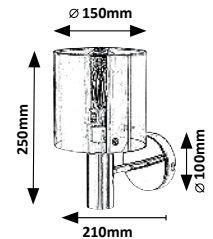

DONATI

OTHERS / BEST MATCH 22.

NEW

5248

DONATI

OTHERS / BEST MATCH 22.

NEW

5248 MG

☒ E27 / 1x max. 60W
IP20
▲ 19943
chrome/tinted colour
5 998250 352480

5249 MG

☒ E27 / 1x max. 60W
IP20
▲ 19943
chrome/tinted colour
5 998250 352497

5250 MG

☒ E27 / 3x max. 60W
IP20
▲ 19943
chrome/tinted colour
5 998250 352503

5251 MG

☒ E27 / 5x max. 60W
IP20
▲ 19943
chrome/tinted colour
5 998250 352510