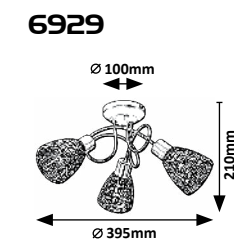

5346 MG

☒ E14 / 1x max. 40W
IP20 • 19867
chrome/tinted colour

5 998250 353463

5347 MG

☒ E14 / 2x max. 40W
IP20 • 19867
chrome/tinted colour

5 998250 353470

5348 MG

☒ E14 / 3x max. 40W
IP20 • 19867
chrome/tinted colour

5 998250 353487

5349 MG

☒ E14 / 5x max. 40W
IP20 • 19867
chrome/tinted colour

5 998250 353494

6929 MG

☒ E14 / 3x max. 40W
IP20 • 19841
black/gold/tinted colour

5 998250 369297

6930 MG

☒ E14 / 5x max. 40W
IP20 • 19841
black/gold/tinted colour

5 998250 369303