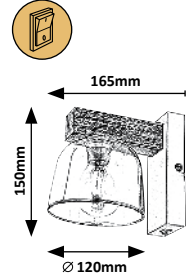

CARDAMOM

WOOD **NEW**

3081

3119

3118

3120

3081 MGW

☒ E14 / 1x max. 40W
IP20 • 19977 • 19977
matte black/silver oak/tinted colour

5 998250 330815

3118 MGW

☒ E14 / 1x max. 40W
IP20 • 19977 • 19977
matte black/silver oak/tinted colour

5 998250 331188

3119 MGW

☒ E14 / 3x max. 40W
IP20 • 19977 • 19977
matte black/silver oak/tinted colour

5 998250 331195

3120 MGW

☒ E14 / 4x max. 40W
IP20 • 19977 • 19977
matte black/silver oak/tinted colour

5 998250 331201