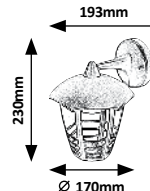

MARSEILLE

8617

8619

8618

8617 (M) (P)

☒ E27 / 1x max. 60W
IP44
black/transparent

5 998250 386171

8618 (M) (P)

☒ E27 / 1x max. 60W
IP44
black/transparent

5 998250 386188

8619 (M) (P)

☒ E27 / 1x max. 60W
IP44
black/transparent

5 998250 386195

MARSEILLE

8620

8568

8569

8570

8578

8620 (M) (P)

☒ E27 / 1x max. 60W
IP44
black/transparent

5 998250 386201

8568 (M) (P)

☒ E27 / 1x max. 60W
IP44
black/transparent

5 998250 385686

8569 (M) (P)

☒ E27 / 3x max. 60W
IP44
black/transparent

5 998250 385693

8570 (M) (P)

☒ E27 / 1x max. 60W
IP44
black/transparent

5 998250 385709

8578 (M) (P)

☒ E27 / 1x max. 60W
IP44
☒ 0,5-12m, 140°
black/transparent

5 998250 385785