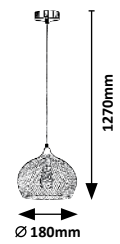

1270mm

Ø 180mm