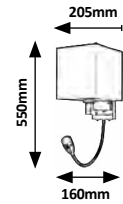

CARA

5659

ANJA

5672

DOBRA

5673

LARKIN

6529

6530

HARVEY

6539

5659 M

LED / 4W (350lm, 3000K) incl.
IP20 • chrome

5 998250 356594

5672 M

E14 / 1x max. 40W
IP20 • satin chrome

5 998250 356723

5673 M

LED 4,5W (340lm, 3000K) incl.
GU10 / 1x max. 35W
IP20 • white/chrome

5 998250 356730

6529 MT

LED / 3W (205lm, 2800K) incl.
E27 / 1x max. 40W
IP20 • 19416
chrome/white

5 998250 365299

6530 MT

LED / 3W (205lm, 2800K) incl.
E27 / 1x max. 40W
IP20 • 19417
chrome/white

5 998250 365305

6539 MT

LED / 3W (180lm, 2800K) incl.
E27 / 1x max. 40W
IP20 • 19493
satin chrome/white

5 998250 365398