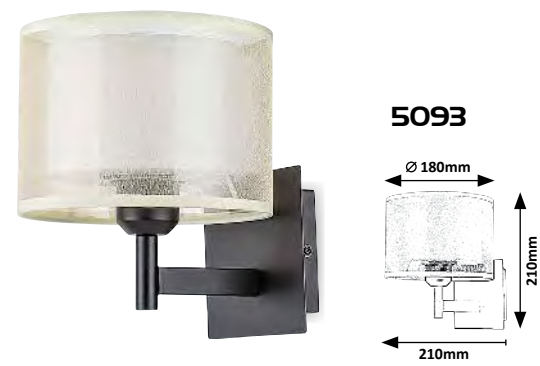

☒ E27 / 1x max. 40W
IP20 • 19998 •
oak/black

5 998250 332475

ANETA

ANETA

5093 (M) (T)
 ☒ E27 / G45 / 1x max. 40W
 IP20 • 19856
 black/beige

5 998250 350936

5094 (M) (T)
 ☒ E27 / 1x max. 40W
 IP20 • 19857
 black/beige