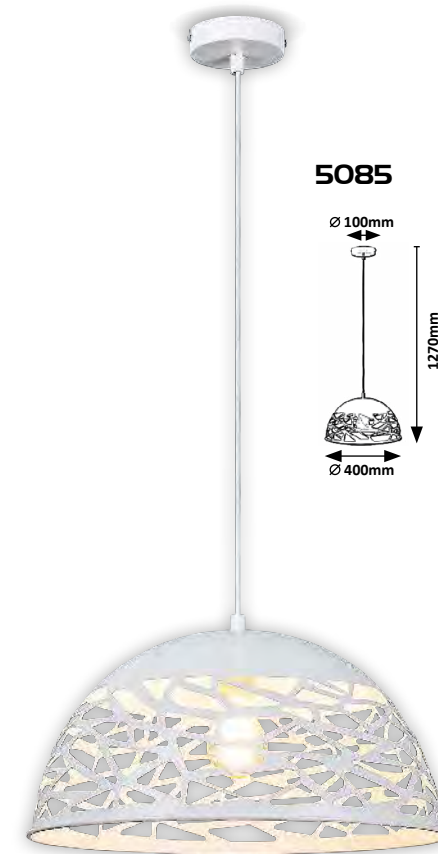

5241 (M)
 ☒ E27 / 1x max. 40W
 IP20 • ☒
 satin chrome

5 998250 352411

KAIA

2278 (M)
 ☒ E27 / 1x max. 40W
 IP20
 black/gold

2279 (M)
 ☒ E27 / 1x max. 40W
 IP20
 white

NORENA

5085 (M)
 ☒ E27 / 1x max. 60W
 IP20
 matte white