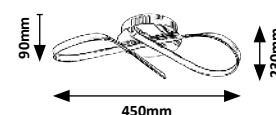

MELORA

2189

2190

2189

LED / 30W
(2400lm, 4000K) incl.
IP20
chrome

5 998250 321899

2190

LED / 30W
(2400lm, 4000K) incl.
IP20
chrome

5 998250 321905

ANIELA

2187

2188

2187

LED / 20W
(1600lm, 4000K) incl.
IP20
chrome

5 998250 321875

2188

LED / 20W
(1600lm, 4000K) incl.
IP20
chrome

5 998250 321882