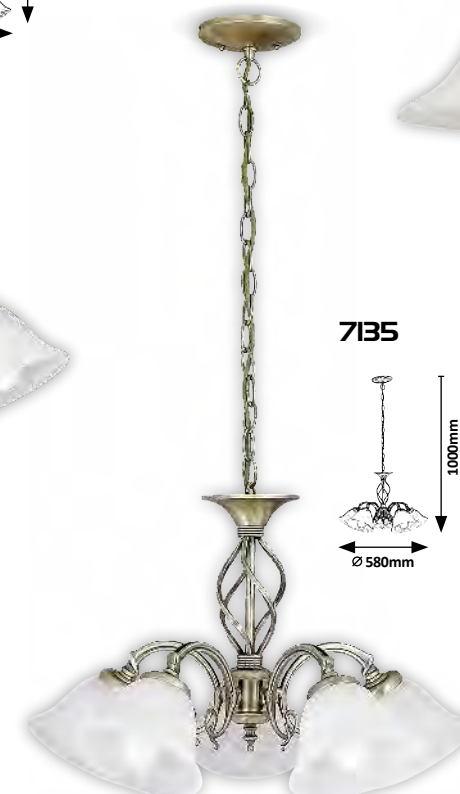

BECKWORTH

7131 M G
☒ E14 / 1x max. 40W
IP20 • 9493
bronze/alabaster

7133 M G
☒ E14 / 3x max. 40W
IP20 • 9493
bronze/alabaster

7135 M G
☒ E14 / 5x max. 40W
IP20 • 9493
bronze/alabaster

7136 M G
☒ E27 / 1x max. 60W
IP20 • 9515
bronze/alabaster