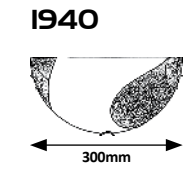

HOLDEN

STRIPE

ART GOLD

2558 (M) (PL)
 ☒ E27 / 4x max. 25W
 IP20 • 19580
 white

2804 (M) (PL)
 ☒ E14 / 2x max. 40W
 IP20 • 19533
 white

2808 (M) (G)
 ☒ E27 / 2x max. 60W
 IP20 • 19203
 chrome/white

1940 (M) (G)
 ☒ E27 / 1x max. 60W
 IP20 • 1390
 white/gold