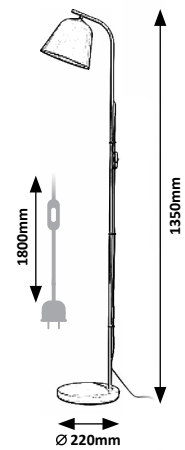

MALIA

NEW

3094

3095

3096

3094 **M**

☒ E14 / 1x max. 25W
IP20
grey/white

5 998250 330945

3095 **M**

☒ E27 / 1x max. 60W
IP20
grey/white

5 998250 330952

3096 **M**

☒ E27 / 1x max. 25W
IP20 •
grey/white

5 998250 330969