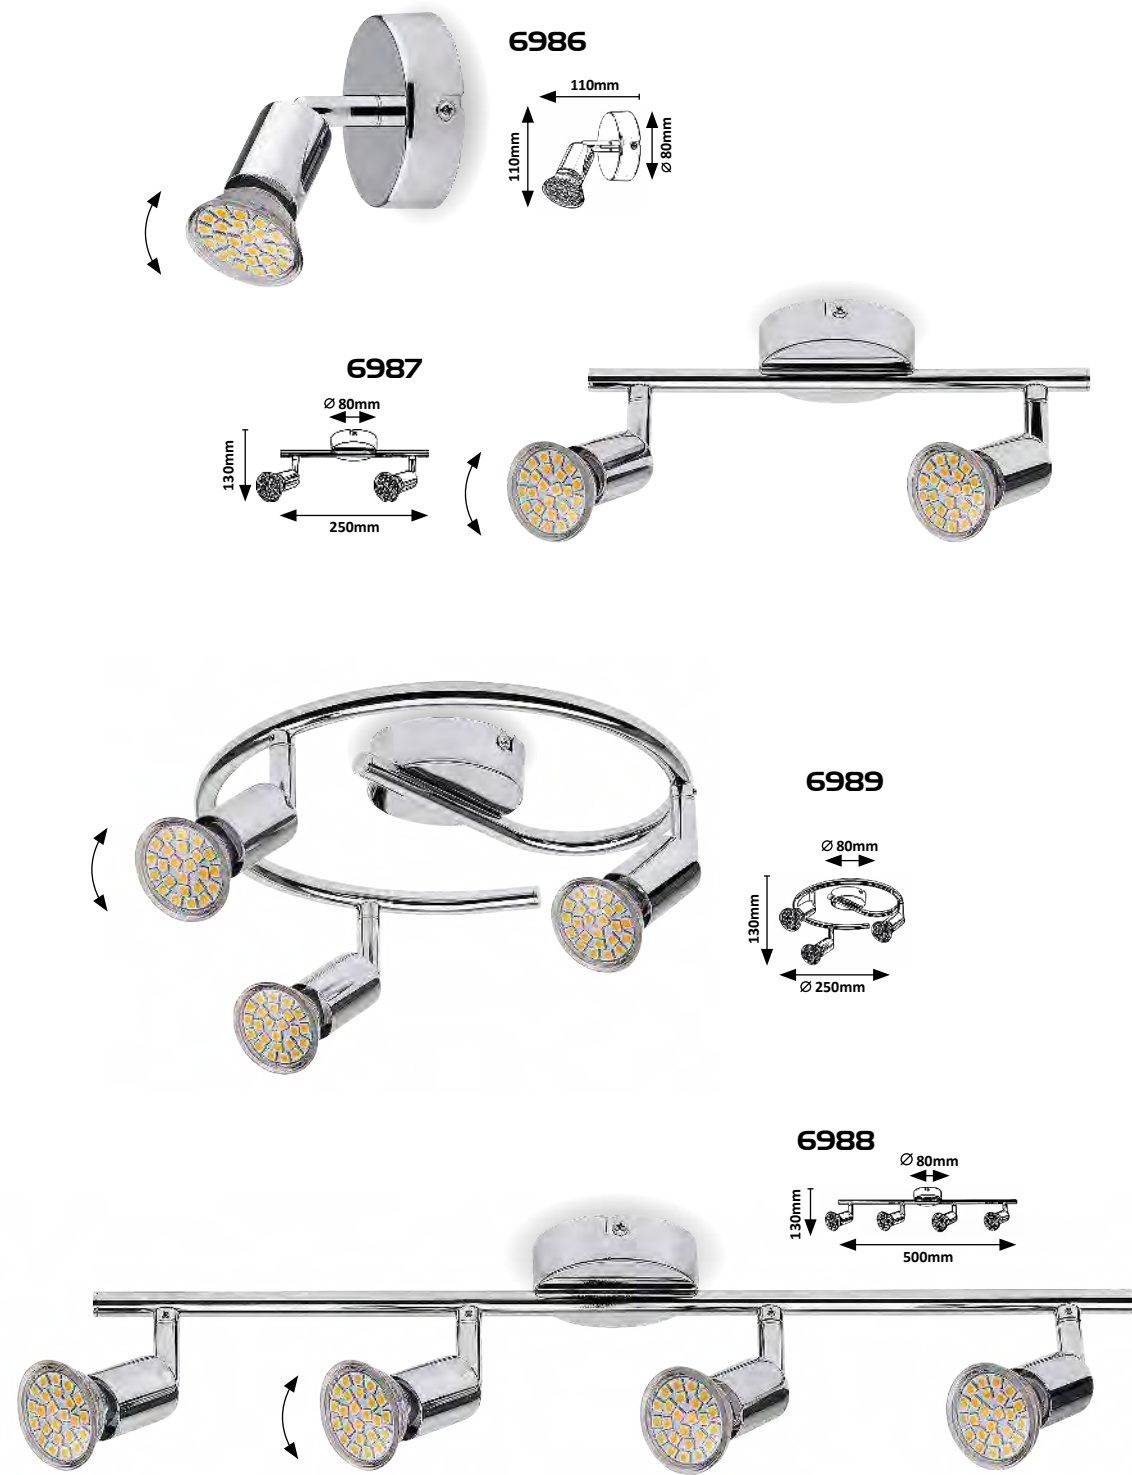

NORMAN

5995 **M**
 GU10 / 1x max. 50W
 IP20
 bronze

5996 **M**
 GU10 / 2x max. 50W
 IP20
 bronze

5997 **M**
 GU10 / 3x max. 50W
 IP20
 bronze

5998 **M**
 GU10 / 4x max. 50W
 IP20
 bronze

NORTON LED

6986 M

LED / 3W
(250lm, 3000K) incl.
GU10 / 1x max. 50W
IP20 • chrome