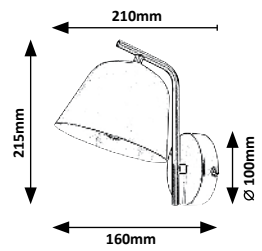

MALIA

NEW

3094

3095

3096

3094 **M**

☒ E14 / 1x max. 25W
IP20
grey/white

5 998250 330945

3095 **M**

☒ E27 / 1x max. 60W
IP20
grey/white

5 998250 330952

3096 **M**

☒ E27 / 1x max. 25W
IP20 •
grey/white

5 998250 330969