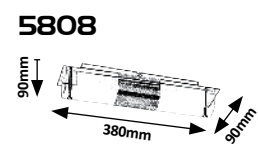

PERIODIC

5800 **MG**

⊠ E14 / 1x max. 40W
IP20 • 9730
chrome/transparent/opal glass

5808 **MG**

⊠ E14 / 2x max. 40W
IP20 • 9593
chrome/transparent/opal glass

5809 **MG**

⊠ E14 / 3x max. 40W
IP20 • 9594
chrome/transparent/opal glass

BYRON

I444

I445

I444 **MP**

⊠ LED / 4W
(250lm, 4000K) incl.
IP20 • 9594
silver

I445 **MP**

⊠ LED / 8W
(546lm, 4000K) incl.
IP20 • 9594
silver

illustration