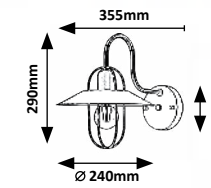

5089 **M**
E27 / 1x max. 9W
IP20 • gold/white

5090 **M**
E27 / 1x max. 9W
IP20 • gold/white

5091 **M**
E27 / 1x max. 9W
IP20 • gold/white

5092 **M**
E27 / 3x max. 9W
IP20 • gold/white/black

NESRIN

3518

3519