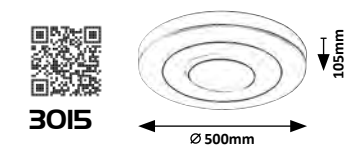

LED / 72W
(6800lm, 3000-6500K) incl.
IP20 • 19939 • 502
white/chrome

5 998250 346342

CALVIN

3015 (M) (A)

LED / 40W
(3200lm, 3000K-6000K) incl.
IP20 • 519
white

5 998250 330150

3015

2117, 2118