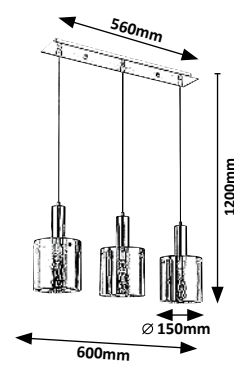

DONATI

OTHERS / BEST MATCH 22.

NEW

5250

DONATI

OTHERS / BEST MATCH 22.

NEW

5248 MG

☒ E27 / 1x max. 60W
IP20
▲ 19943
chrome/tinted colour
5 998250 352480

5249 MG

☒ E27 / 1x max. 60W
IP20
▲ 19943
chrome/tinted colour
5 998250 352497

5250 MG

☒ E27 / 3x max. 60W
IP20
▲ 19943
chrome/tinted colour
5 998250 352503

5251 MG

☒ E27 / 5x max. 60W
IP20
▲ 19943
chrome/tinted colour
5 998250 352510