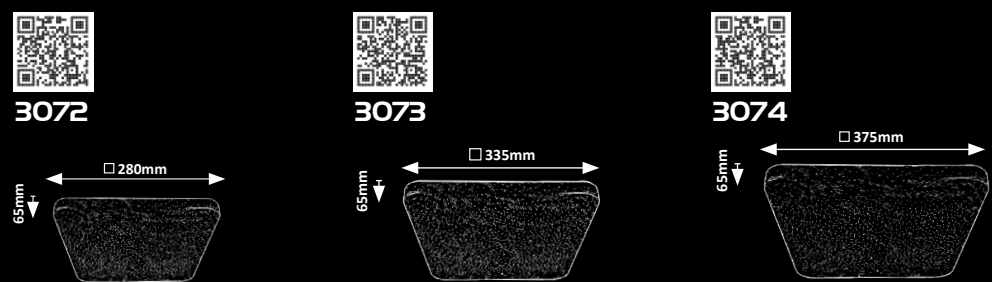

5 998250 332376

3238 MG

LED / 18W
(1440lm, 4000K) incl.
IP20 • 737
white/chrome

5 998250 332383

LUCAS

-  5 YEARS WARRANTY
-  LED built-in
-  NATURAL White
-  SLIM
- 
-  G
-  A+G

3072 (M P)
 LED / 12W (780lm, 4000K) incl.
 IP20 •  19907 white
 5 998250 330723