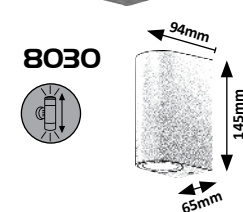

CHILE

8020

8034

8029

8030

CHILE

8018

8019

8099

8100

8020 MG

☒ GU10 / 1x max. 35W
IP44
brushed aluminium

8029 MG

☒ GU10 / 1x max. 35W
IP44
black

8030 MG

☒ GU10 / 2x max. 35W
IP44
black

8034 MG

☒ GU10 / 2x max. 35W
IP44
brushed aluminium

8018 MG

☒ GU10 / 1x max. 35W
IP44
antique brown

8019 MG

☒ GU10 / 2x max. 35W
IP44
antique brown

8099 MG

☒ GU10 / 1x max. 35W
IP44
copper

8100 MG

☒ GU10 / 2x max. 35W
IP44
copper