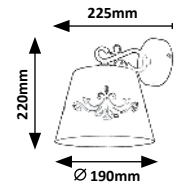

ANNA

2232 **M**
☒ E14 / 1x max. 40W
IP20 •
matte white

5 998250 322322

2233 **M**
☒ E14 / 1x max. 40W
IP20 •
matte white

5 998250 322339

2234 **M**
☒ E14 / 3x max. 40W
IP20 •
matte white

5 998250 322346

2235 **M**
☒ E14 / 6x max. 40W
IP20 •
matte white

5 998250 322353