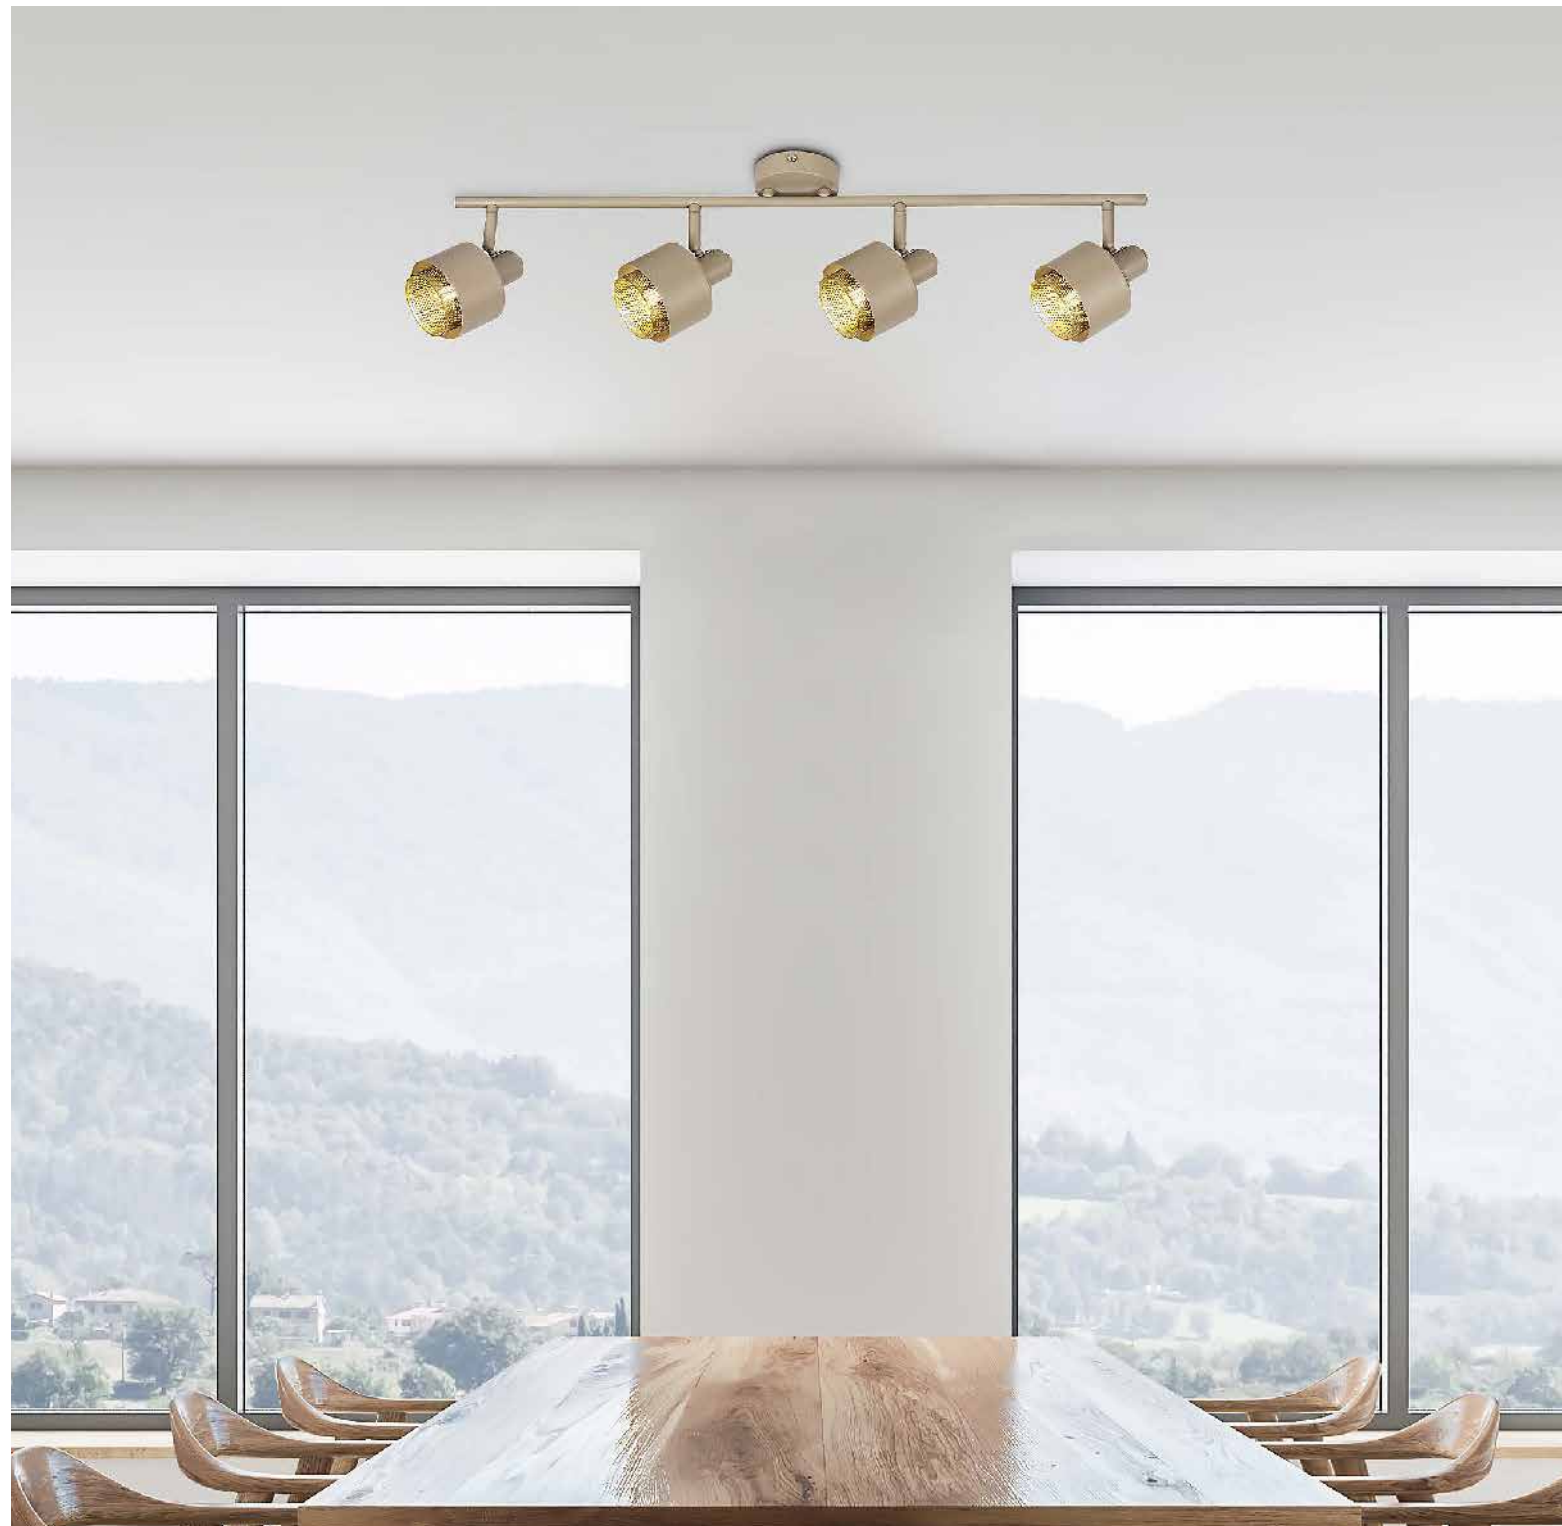

FEDORA

3547 (M)

☒ E14 / 1x max. 40W
IP20
brown/gold

5 998250 335476

3548 (M)

☒ E14 / 2x max. 40W
IP20
brown/gold

5 998250 335483

3549 (M)

☒ E14 / 3x max. 40W
IP20
brown/gold

5 998250 335490

3550 (M)

☒ E14 / 4x max. 40W
IP20
brown/gold

5 998250 335506