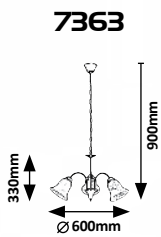

FRANCESCA

OTHERS / BEST MATCH 227.