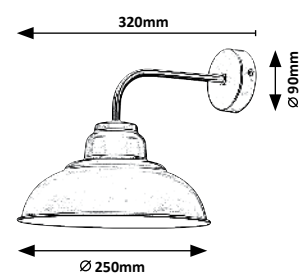

5078 **MG**
 ☒ E27 / 3x max. 40W
 IP20 • 19838
 matte black/transparent

OWEN

TEXTILE CABLE

2789 **M**
 ☒ E27 / 1x max. 60W
 IP20
 matte black

2790 **M**
 ☒ E27 / 3x max. 25W
 IP20
 matte black

DRAGAN

NEW

5307