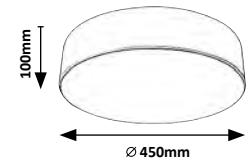

RENATA

NEW

5081

5081 (M) (A)
☒ E27 / G45 / 3x max. 10W
IP20 • 19837
matte black/white

5 998250 350813

5082 (M) (A)
☒ E27 / G45 / 3x max. 10W
IP20 • 19837
matte black/white

5 998250 350820

5083 (M) (A)
☒ E27 / G45 / 3x max. 10W
IP20 • 19837
matte white/white

5 998250 350837

5084 (M) (A)
☒ E27 / G45 / 3x max. 10W
IP20 • 19837
matte white/white

5 998250 350844