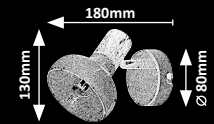

HOLLY

HOLLY

SADIE

TEXTILE CABLE

5943 **M**
☒ E14 / 1x max. 40W
IP20
white/beech/chrome

5 998250 359434

5944 **M**
☒ E14 / 2x max. 40W
IP20
white/beech/chrome

5 998250 359441

5945 **M**
☒ E14 / 3x max. 40W
IP20
white/beech/chrome

5 998250 359458

5948 **M**
☒ E14 / 6x max. 40W
IP20
white/beech/chrome

5 998250 359489

5949 **M**
☒ E14 / 3x max. 40W
IP20
white/beech/chrome

5 998250 359496

5946 **M**
☒ E14 / 3x max. 40W
IP20
white/beech/chrome

5 998250 359465

5947 **M**
☒ E14 / 4x max. 40W
IP20
white/beech/chrome

5 998250 359472

2563 **M**
☒ E27 / 1x max. 60W
IP20
white/beech

5 998250 325637