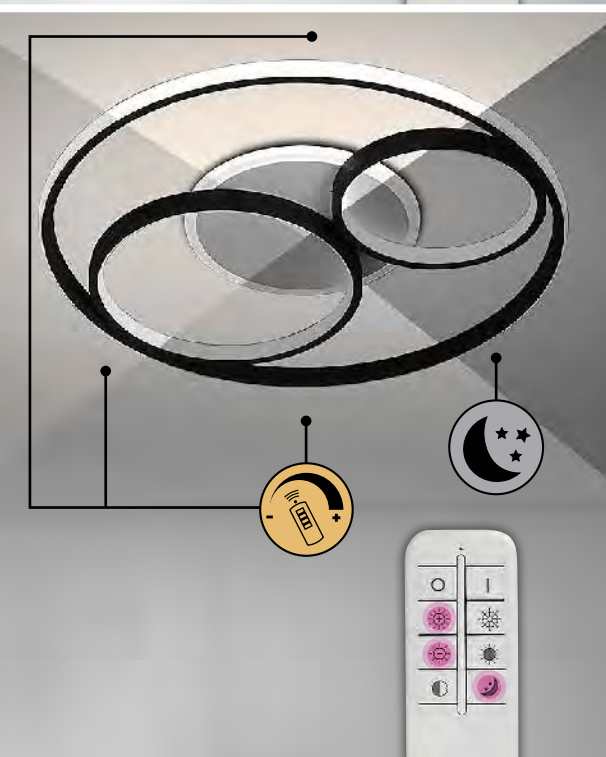

VESTA

3335

3529, 3530

3529 M A

LED / 28W
(1820lm, 3000K) incl.
IP20 • 19895
black/white

3530 M A

LED / 48W
(3210lm, 3000K) incl.
IP20 • 19896
black/white

3320 M A