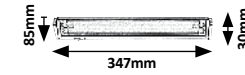

PAULA

6749

6750

HANSON

5674

EASY LIGHT

2361

2362

2363

2364

2365

2366

6749 M P G

LED / 12W
(1000lm, 4000K) incl.
IP20 • 19828
chrome/transparent

5 998250 367491

6750 M P G

LED / 18W
(1400lm, 4000K) incl.
IP20 • 19829
chrome/transparent

5 998250 367507

5674 P

LED / 8W
(560lm, 4000K) incl.
IP20 • 120°
grey/white

5 998250 356747

2361 M G

8W
(480lm, 2700K) incl.
G5 / T5 / 1x max. 8W
IP20 • white

5 998250 323619

2362 M G

13W
(820lm, 2700K) incl.
G5 / T5 / 1x max. 13W
IP20 • white

5 998250 323626

2363 M G

21W
(1890lm, 2700K) incl.
G5 / T5 / 1x max. 21W
IP20 • white

5 998250 323633

2364 M G

8W
(480lm, 2700K) incl.
G5 / T5 / 1x max. 8W
IP20 • silver

5 998250 323640

2365 M G

13W
(820lm, 2700K) incl.
G5 / T5 / 1x max. 13W
IP20 • silver

5 998250 323657

2366 M G

21W
(1890lm, 2700K) incl.
G5 / T5 / 1x max. 21W
IP20 • silver

5 998250 323664