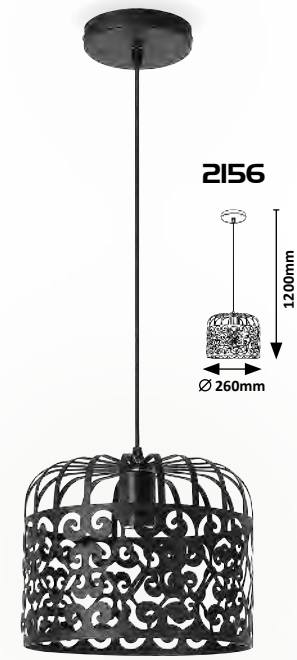

ALESSANDRA

2156