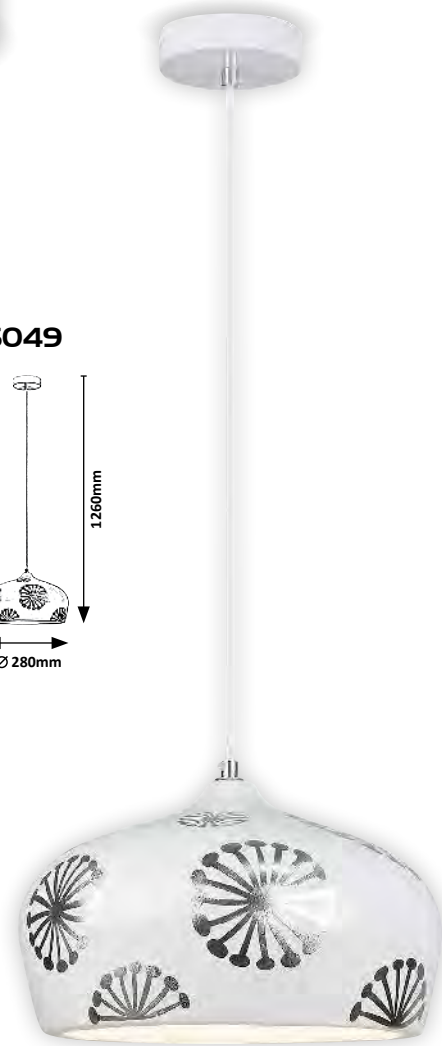

2156 **(M)**
 ☒ E27 / 1x max. 60W
 IP20
 matte black

2157 **(M)**
 ☒ E27 / 2x max. 60W
 IP20
 matte black

2158 **(M)**
 ☒ E27 / 3x max. 60W
 IP20
 matte black

GINGER

6029

6030

6049

6050