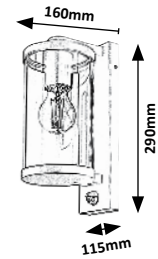

SILISTRA

7891

7892

TOPEKA

8140

SEVILLA

8799

8800

NORVICH

8753

8754

7891 MG

☒ E27 / 1x max. 60W
IP44 • 19852
anthracite/transparent

5 998250 378916

7892 MG

☒ E27 / 1x max. 60W
IP44 • 19852
☒ 1-12m, 110°
anthracite/transparent

5 998250 378923

8799 MP

☒ E27 / 1x max. 11W
IP44
satin chrome/white

5 998250 387994

8800 MP

☒ E27 / 1x max. 11W
IP44 • ☒ 0-5m, 100°
satin chrome/white

5 998250 388007

8140 MG

☒ E27 / 1x max. 60W
IP54 • 19515
transparent/black

5 998250 381404

8753 MG

☒ E27 / 1x max. 60W
IP43
☒ 19524 • ☒ 19523
antique white/transparent

5 998250 387536

8754 MG

☒ E27 / 1x max. 60W
IP43
☒ 19524 • ☒ 19523
antique gold/transparent

5 998250 387543