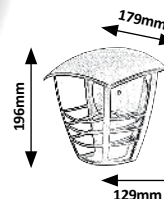

MARSEILLE

8617

8619

8618

8617 (M) (P)

☒ E27 / 1x max. 60W
IP44
black/transparent

5 998250 386171

8618 (M) (P)

☒ E27 / 1x max. 60W
IP44
black/transparent

5 998250 386188

8619 (M) (P)

☒ E27 / 1x max. 60W
IP44
black/transparent

5 998250 386195

MARSEILLE

8620

8568

8569

8570

8578

8620 (M) (P)

☒ E27 / 1x max. 60W
IP44
black/transparent

5 998250 386201

8568 (M) (P)

☒ E27 / 1x max. 60W
IP44
black/transparent

5 998250 385686

8569 (M) (P)

☒ E27 / 3x max. 60W
IP44
black/transparent

5 998250 385693

8570 (M) (P)

☒ E27 / 1x max. 60W
IP44
black/transparent

5 998250 385709

8578 (M) (P)

☒ E27 / 1x max. 60W
IP44
☒ 0,5-12m, 140°
black/transparent

5 998250 385785