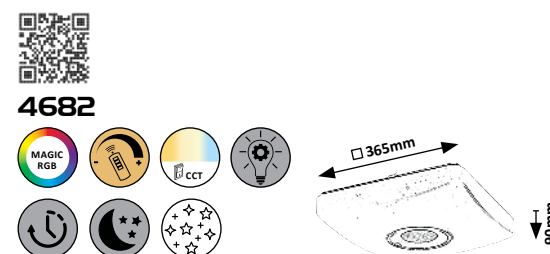

RODION

DAMIEN

3509 (M A)

LED / 24W
(1800lm, 2700K-6500K) incl.
IP20 • 19770 • 536
white

5540 (M P)

LED / 24W
(1920lm, 3000K-6500K) incl.
IP20 • 19757 • 522
white

MURRY

4682 (M A)