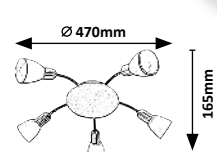

SOMA

OTHERS / BEST MATCH 314, 319.

6305

6300 MG E14 / 1x max. 40W IP20 • 9878 satin chrome/white

5 998250 363004

6301 MG E14 / 1x max. 40W IP20 • 9878 satin chrome/white

5 998250 363011

5 998250 363028

5 998250 363035

5 998250 363042

5 998250 363059

HARMONY LUX

OTHERS / BEST MATCH 424-425.

5 998250 366357

5 998250 366364

5 998250 366371

5 998250 366388