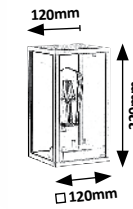

SILISTRA

7891

7892

TOPEKA

8140

SEVILLA

8799

8800

NORVICH

8753

8754

7891 MG

☒ E27 / 1x max. 60W
IP44 • 19852
anthracite/transparent

5 998250 378916

7892 MG

☒ E27 / 1x max. 60W
IP44 • 19852
☒ 1-12m, 110°
anthracite/transparent

5 998250 378923

8799 MP

☒ E27 / 1x max. 11W
IP44
satin chrome/white

5 998250 387994

8800 MP

☒ E27 / 1x max. 11W
IP44 • ☒ 0-5m, 100°
satin chrome/white

5 998250 388007

8140 MG

☒ E27 / 1x max. 60W
IP54 • 19515
transparent/black

5 998250 381404

8753 MG

☒ E27 / 1x max. 60W
IP43
☒ 19524 • ☒ 19523
antique white/transparent

5 998250 387536

8754 MG

☒ E27 / 1x max. 60W
IP43
☒ 19524 • ☒ 19523
antique gold/transparent

5 998250 387543