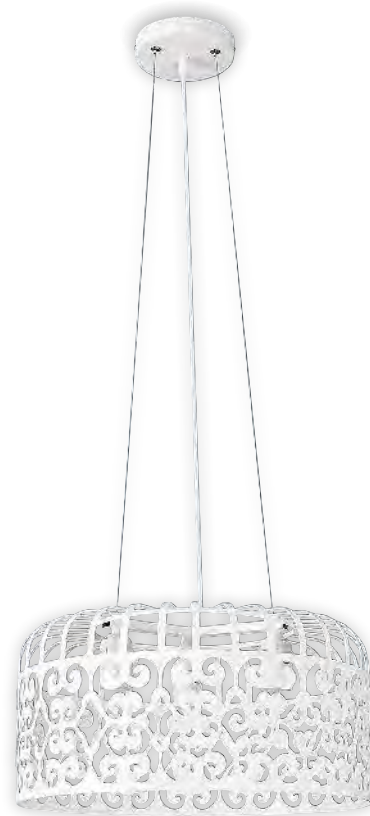

5 998250 322339

2234 **M**
 ☒ E14 / 3x max. 40W
 IP20 •
 matte white

5 998250 322346

2235 **M**
 ☒ E14 / 6x max. 40W
 IP20 •
 matte white

5 998250 322353

ALESSANDRA

2161

2162