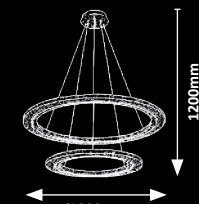

DONATELLA

2543

2544

2545

2546

2543 (MP)

LED / 21W
(1417lm, 4000K) incl.
IP20
white

5 998250 325439

2544 (MP)

LED / 37W
(2300lm, 4000K) incl.
IP20
white

5 998250 325446

2545 (MP)

LED / 95W
(5774lm, 4000K) incl.
IP20
white

5 998250 325453

2546 (MP)

LED / 65W
(4077lm, 4000K) incl.
IP20
white

5 998250 325460

ADRIENNE

2428

2429

2428 (MP)

LED / 15W
(1200lm, 4000K) incl.
IP20
silver/transparent

5 998250 324289

2429 (MP)

LED / 62W
(4861lm, 4000K) incl.
IP20
silver/transparent

5 998250 324296