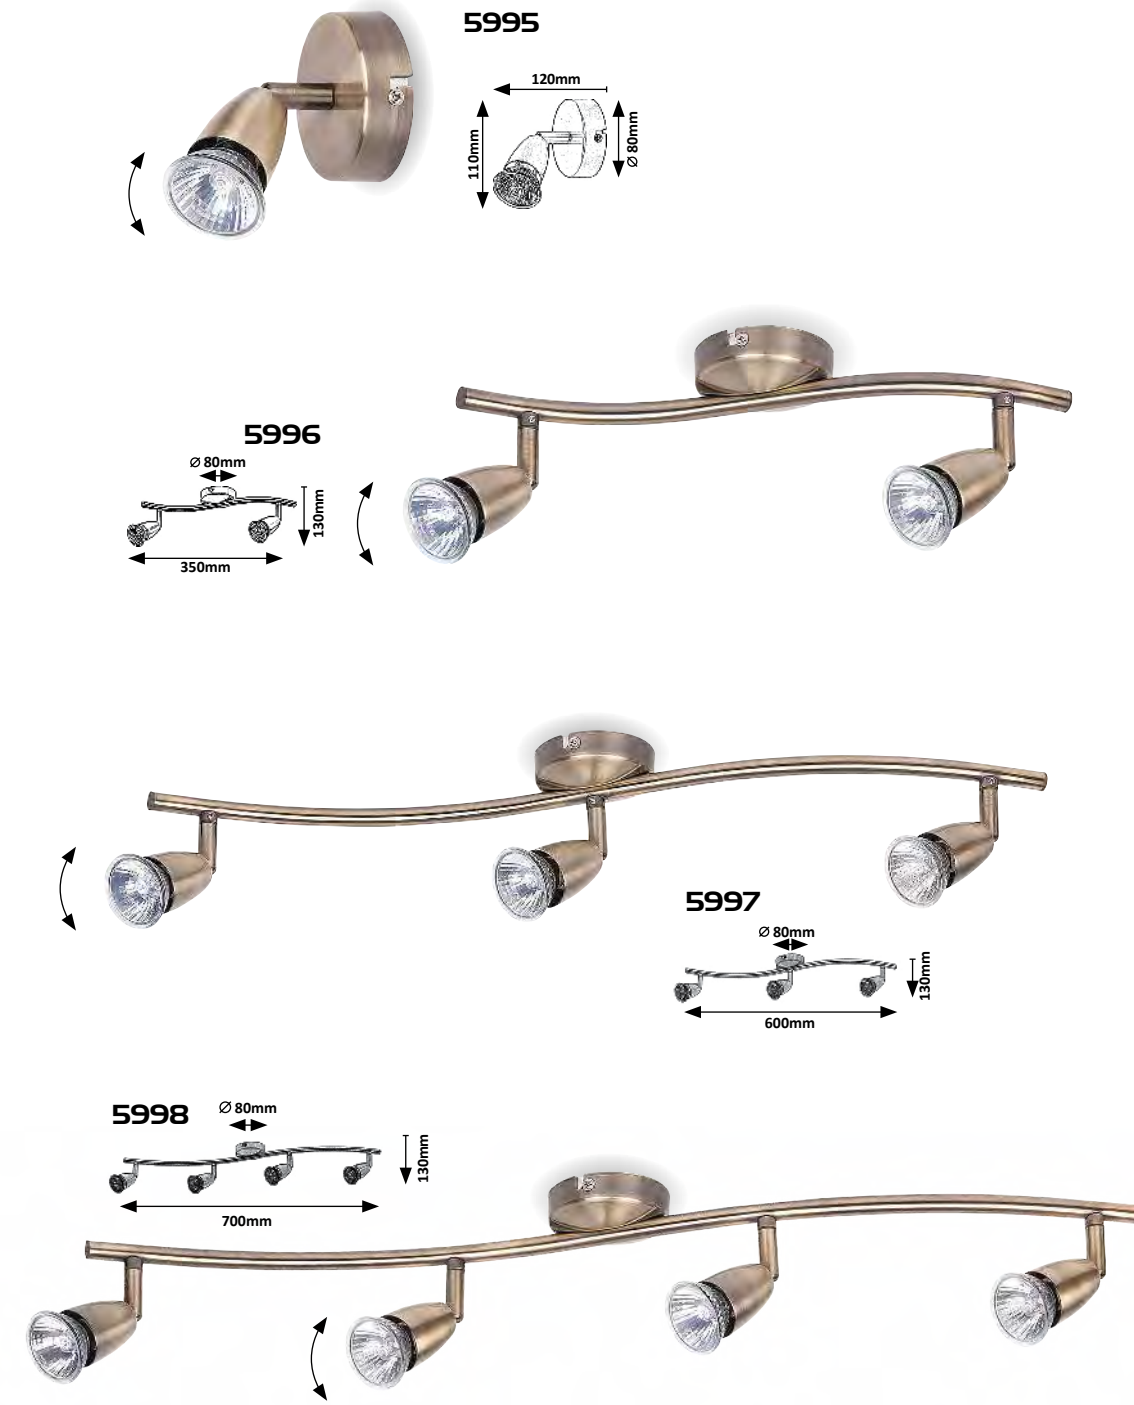

NORMAN

5995 **M**
 GU10 / 1x max. 50W
 IP20
 bronze

5996 **M**
 GU10 / 2x max. 50W
 IP20
 bronze

5997 **M**
 GU10 / 3x max. 50W
 IP20
 bronze

5998 **M**
 GU10 / 4x max. 50W
 IP20
 bronze

NORTON LED

6986 M

LED / 3W
(250lm, 3000K) incl.
GU10 / 1x max. 50W
IP20 • chrome