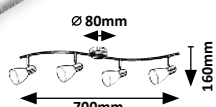

SOMA

OTHERS / BEST MATCH 314, 319.

6304

6300 MG E14 / 1x max. 40W IP20 • 9878 satin chrome/white

5 998250 363004

6301 MG E14 / 1x max. 40W IP20 • 9878 satin chrome/white

5 998250 363011

5 998250 363028

5 998250 363035

5 998250 363042

5 998250 363059

HARMONY LUX

OTHERS / BEST MATCH 424-425.

5 998250 366357

5 998250 366364

5 998250 366371

5 998250 366388