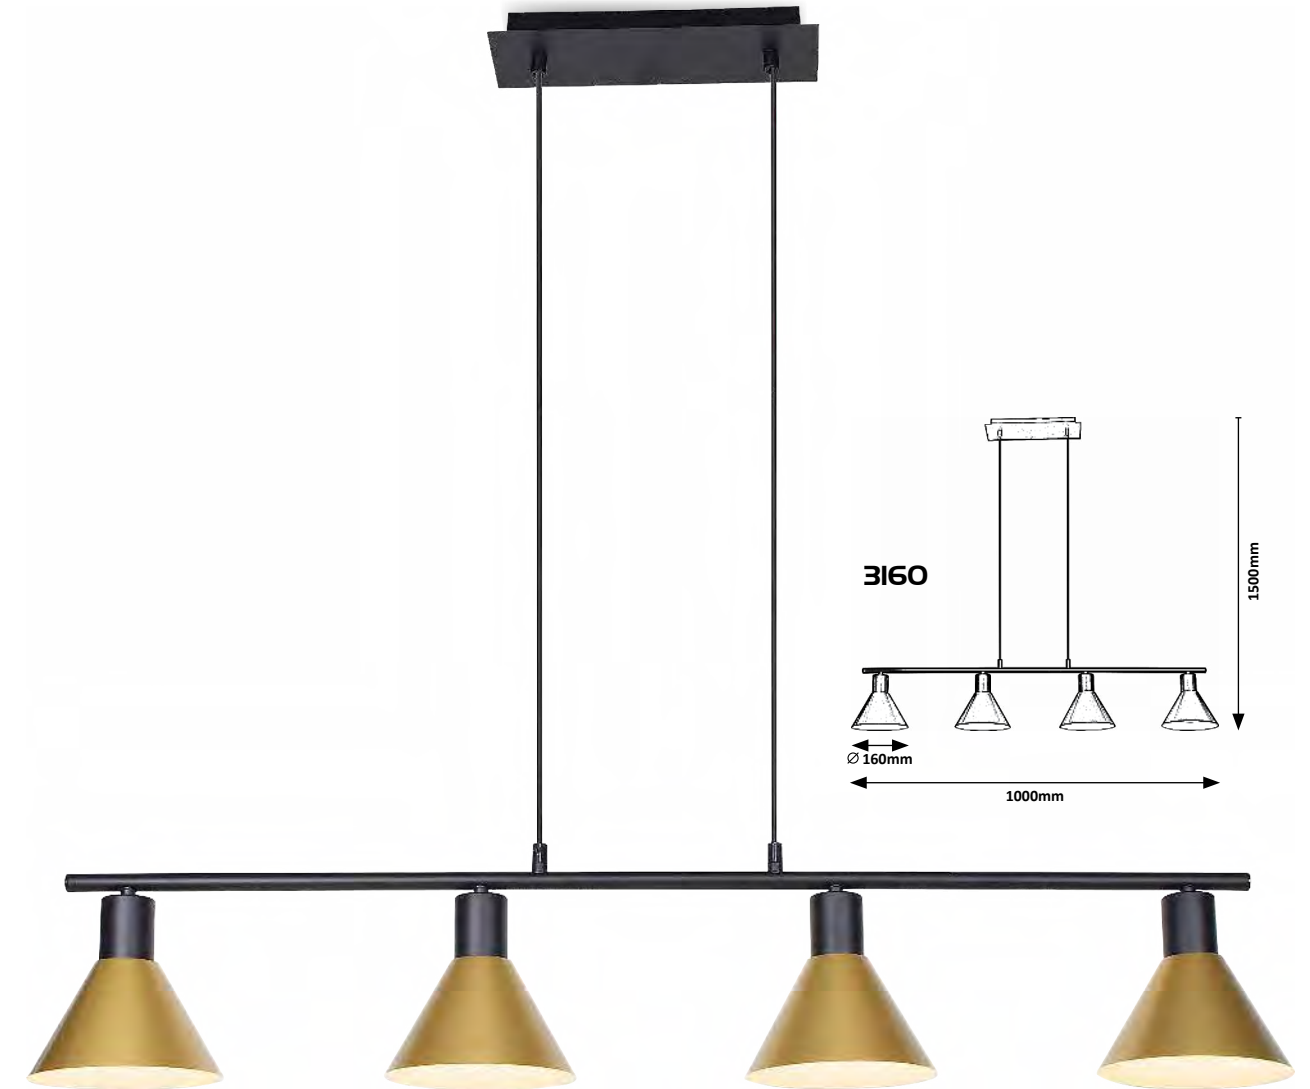

ALVARO

NEW

3157 
 ☒ E14 / 1x max. 40W
 IP20 • 
 matte black/gold/white

3158 
 ☒ E14 / 2x max. 40W
 IP20
 matte black/gold/white

ALVARO

NEW

3159 
 ☒ E14 / 4x max. 40W
 IP20
 matte black/gold/white

3160 
 ☒ E27 / 4x max. 40W
 IP20
 matte black/gold/white