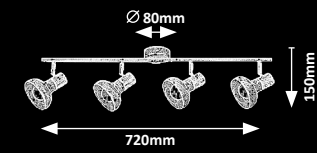

HOLLY

HOLLY

SADIE

TEXTILE CABLE

5943 **M**
☒ E14 / 1x max. 40W
IP20
white/beech/chrome

5 998250 359434

5944 **M**
☒ E14 / 2x max. 40W
IP20
white/beech/chrome

5 998250 359441

5945 **M**
☒ E14 / 3x max. 40W
IP20
white/beech/chrome

5 998250 359458

5948 **M**
☒ E14 / 6x max. 40W
IP20
white/beech/chrome

5 998250 359489

5949 **M**
☒ E14 / 3x max. 40W
IP20
white/beech/chrome

5 998250 359496

5946 **M**
☒ E14 / 3x max. 40W
IP20
white/beech/chrome

5 998250 359465

5947 **M**
☒ E14 / 4x max. 40W
IP20
white/beech/chrome

5 998250 359472

2563 **M**
☒ E27 / 1x max. 60W
IP20
white/beech

5 998250 325637