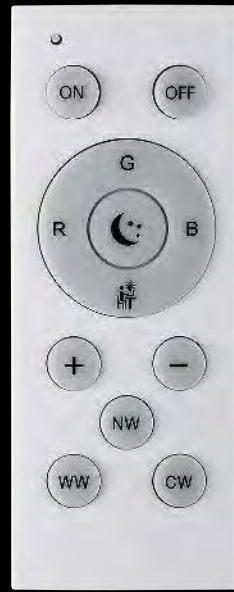

1978, 1979, 1980

559

Art. No. 559

Max. 30pcs

1513

559

1513

559 P

2xAAA 1,5V incl.
5-7m

5 998250 305592

1513 MG

E27 / A60 / LED / 6W
(700lm, 2700K-6500K) incl.
IP20 • 25.000h

5 998250 315133

1978

1979

1980

1978, 1979, 1980

1978 MP

E27 / A60 / LED / 10W
(1000lm, 3000K-6500K) incl.
IP20 • 25.000h • 559

5 998250 319780

1979 MP

GU10 / LED / 5W
(400lm, 3000K-6500K) incl.
IP20 • 25.000h • 559

5 998250 319797

1980 MP

E14 / C37 / LED / 5W
(480lm, 3000K-6500K) incl.
IP20 • 25.000h • 559

5 998250 319803