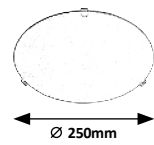

SIMPLE

SPIRAL

SOLEY

∅ 250mm

∅ 250mm

300mm

300mm

∅ 300mm

∅ 300mm

∅ 400mm

1803 M P G

⊗ E27 / 1x max. 60W
IP20 • 9010
white/transparent

5 998250 318035

1822 M P G

⊗ E27 / 1x max. 60W
IP20 • 9034
white/transparent

5 998250 318226

1814 M P G

⊗ E27 / 1x max. 60W
IP20 • 9024
white/orange/transparent

5 998250 318141

1815 M P G

⊗ E27 / 1x max. 60W
IP20 • 9027
white/orange/transparent

5 998250 318156

1817 M P G

⊗ E27 / 1x max. 60W
IP20 • 9025
white/transparent

5 998250 318172

1818 M P G

⊗ E27 / 1x max. 60W
IP20 • 9028
white/transparent

5 998250 318189

1819 M P G

⊗ E27 / 2x max. 60W
IP20 • 9031
white/transparent

5 998250 318196