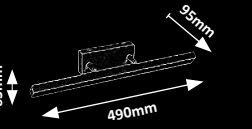

2114, 2115

3in1

ALBINA

I448

I449

I464

LEVON

2114

2115

ANDREW

5782

SPENCER

5783

BASTIAN

5781

I448 (MP)

LED / 8W (450lm, 4000K) incl. IP23 matte white

5 998250 314488

I449 (MP)

LED / 12W (795lm, 4000K) incl. IP23 matte white

5 998250 314495

I464 (MP)

LED / 18W (900lm, 4000K) incl. IP23 matte white

5 998250 314648

2114 (MP)

LED / 8W (560lm, 4000K) incl. IP44 chrome

5 998250 321141

2115 (MP)

LED / 12W (840lm, 4000K) incl. IP44 chrome

5 998250 321158

5782 (MP)

LED / 12W (820lm, 3000K) incl. IP44 matte white

5 998250 357829

5783 (MP)

LED / 12W (820lm, 3000K) incl. IP44 matte white

5 998250 357836

5781 (MP)

LED / 13W (1120lm, 4000K) incl. IP44 chrome

5 998250 357812