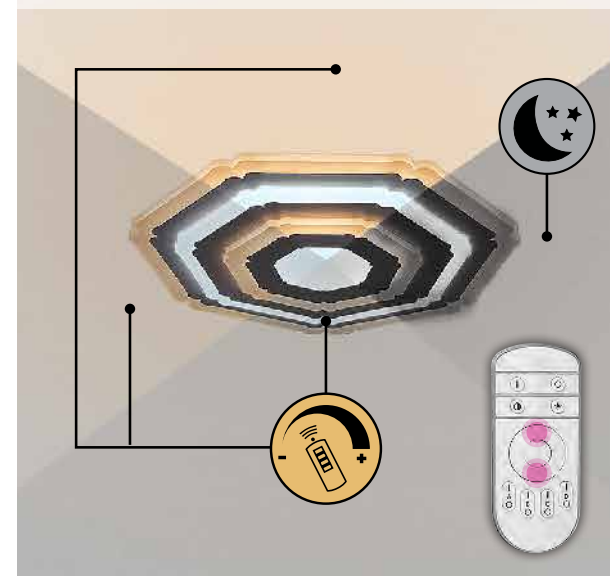

3097, 3098, 3099, 3100