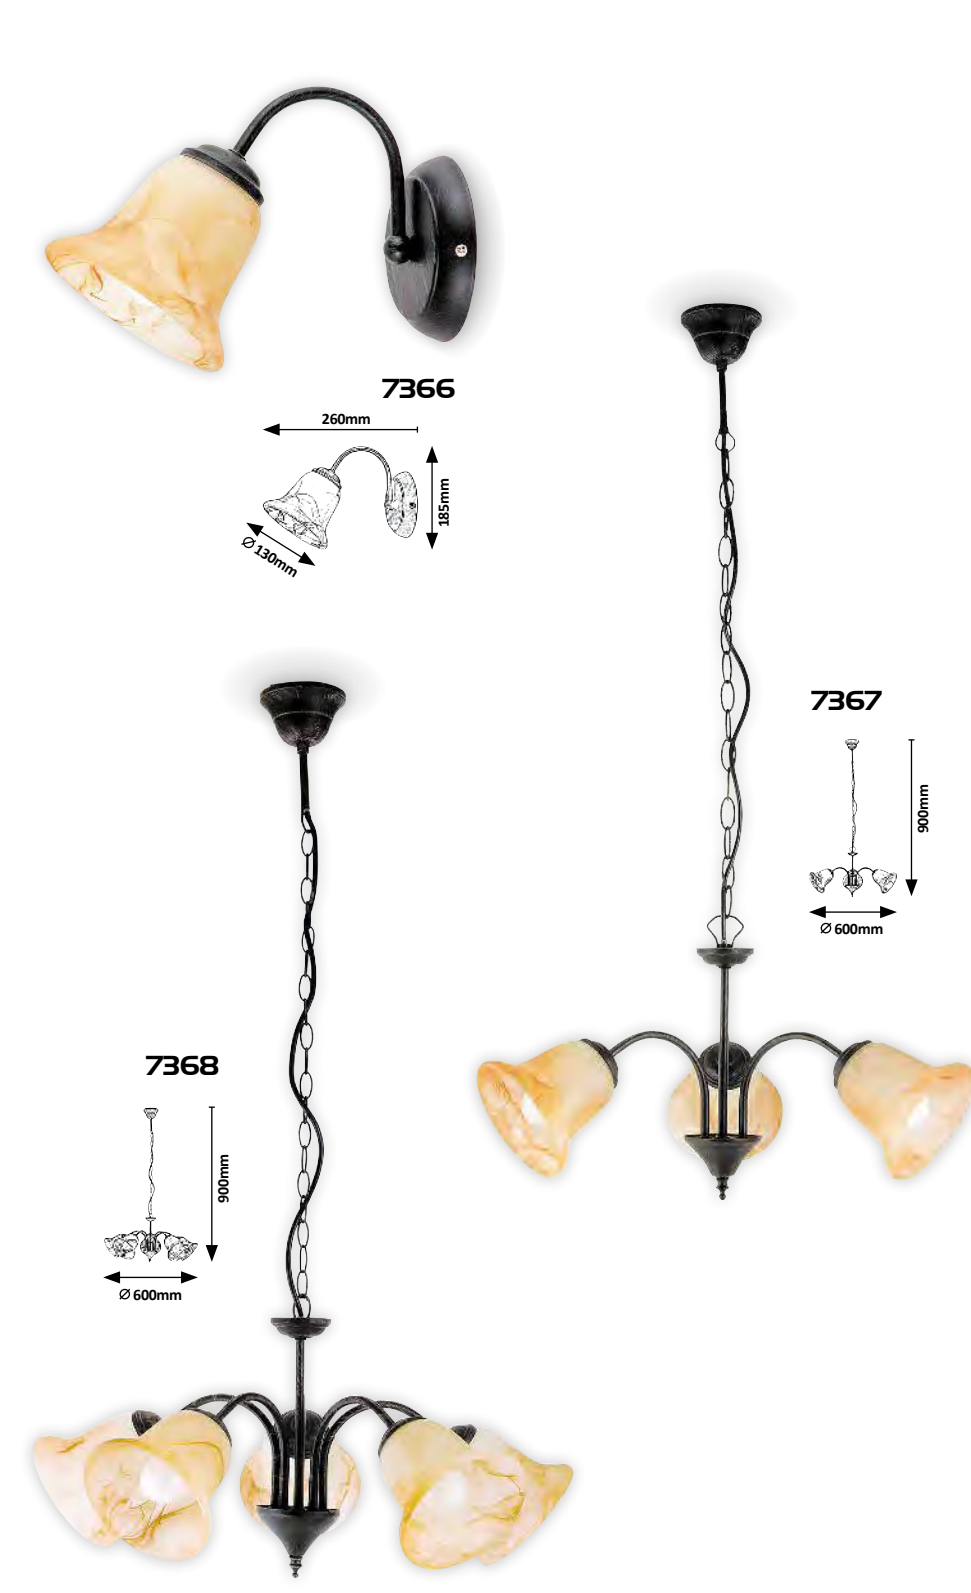

7095 MWG

☒ E14 / 5x max. 40W
IP20 • 9615
bronze/walnut/brown/
alabaster

7099 MWG

☒ E27 / 1x max. 100W
IP20 • 9618
bronze/walnut/brown/
alabaster

COLETTE

7366 MG

☒ E14 / 1x max. 40W
IP20 • 9734
black/brown/
alabaster