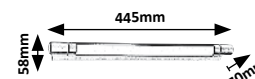

PERIODIC

5800 **MG**

⊠ E14 / 1x max. 40W
IP20 • 9730
chrome/transparent/opal glass

5808 **MG**

⊠ E14 / 2x max. 40W
IP20 • 9593
chrome/transparent/opal glass

5809 **MG**

⊠ E14 / 3x max. 40W
IP20 • 9594
chrome/transparent/opal glass

BYRON

I444

I445

I444 **MP**

⊠ LED / 4W
(250lm, 4000K) incl.
IP20 • 9594
silver

I445 **MP**

⊠ LED / 8W
(546lm, 4000K) incl.
IP20 • 9594
silver

illustration