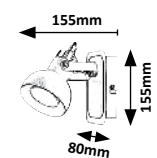

BALZAC

TEXTILE CABLE

5609

5610

5612

5611

VIVIENNE

OTHERS / BEST MATCH 252.

5962

5963

5965

5964

5609 (M)

☒ GU10 / 1x max. 35W
IP20
matte black/brown/
chrome

5 998250 356099

5610 (M)

☒ GU10 / 2x max. 35W
IP20
matte black/brown/
chrome

5 998250 356105

5611 (M)

☒ GU10 / 3x max. 35W
IP20
matte black/brown/
chrome

5 998250 356112

5612 (M)

☒ GU10 / 4x max. 35W
IP20
matte black/brown/
chrome

5 998250 356129

5962 (M)

☒ E14 / 1x max. 15W
IP20 •
antique brown

5 998250 359625

5963 (M)

☒ E14 / 2x max. 40W
IP20
antique brown

5 998250 359632

5964 (M)

☒ E14 / 3x max. 40W
IP20
antique brown

5 998250 359649

5965 (M)

☒ E14 / 4x max. 40W
IP20
antique brown

5 998250 359656