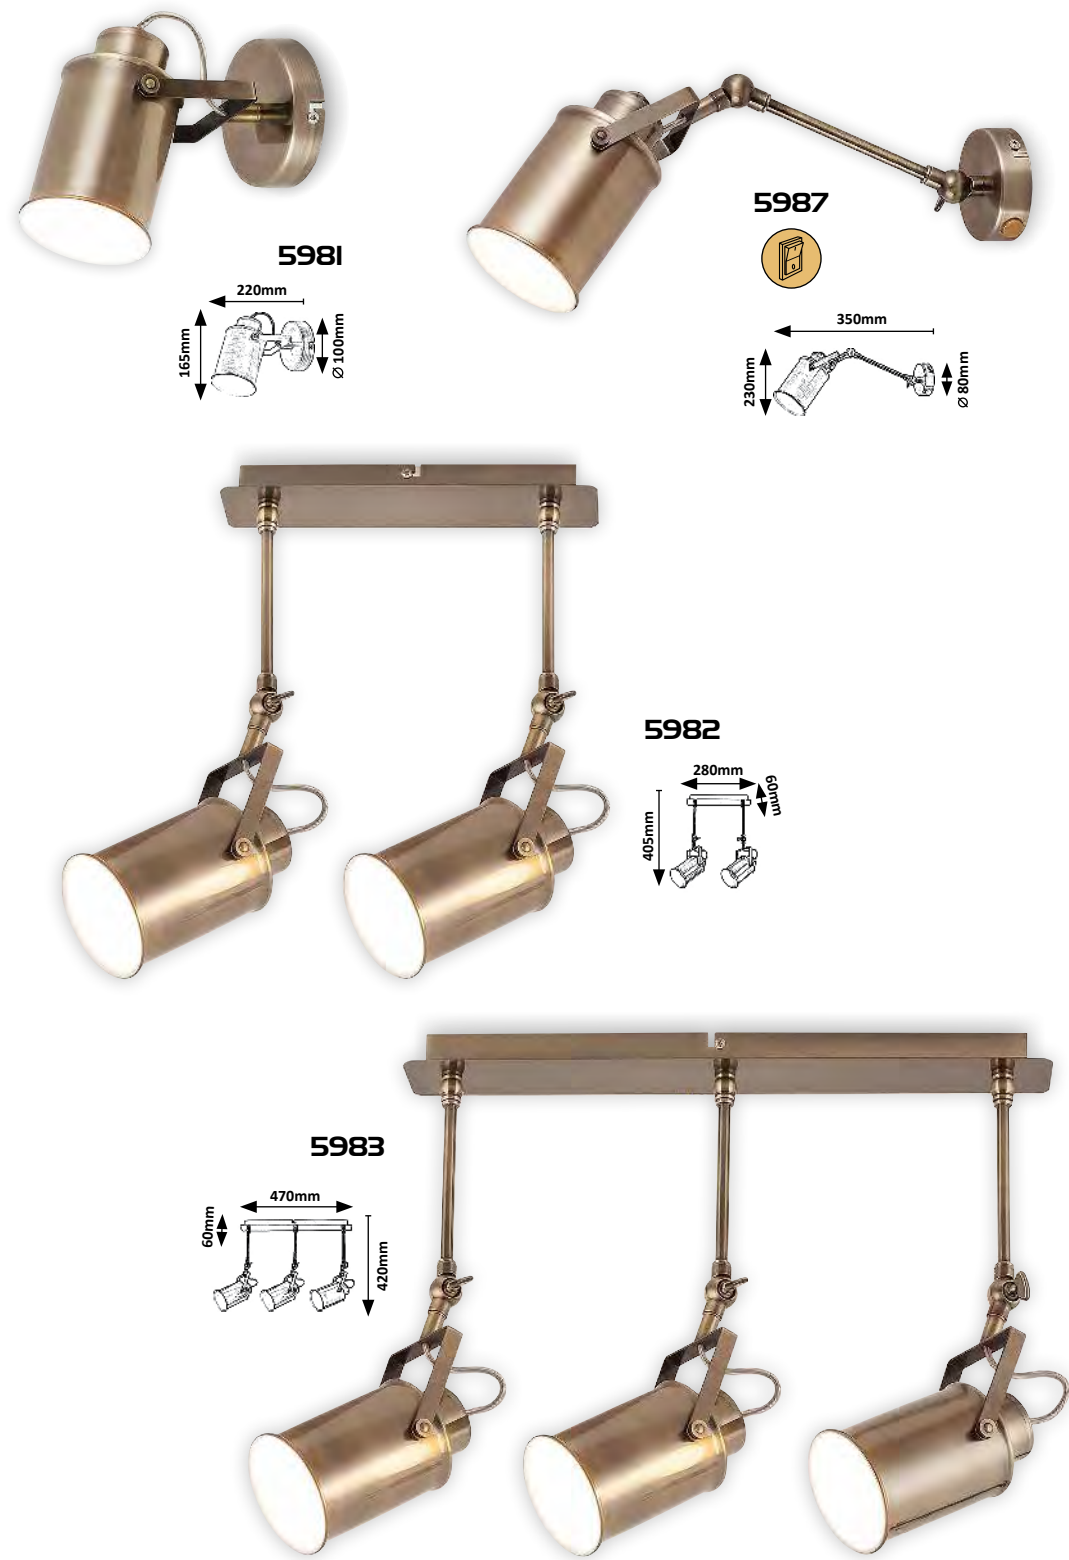

3520

3518 **M**
 E27 / 1x max. 40W
 IP20
 gold/beige

3519 **M**
 E27 / 1x max. 40W
 IP20
 gold/beige

3520 **M**
 E27 / 3x max. 40W
 IP20
 gold/beige

PETER

5981 (M)
 ☒ E27 / 1x max. 60W
 IP20
 antique bronze