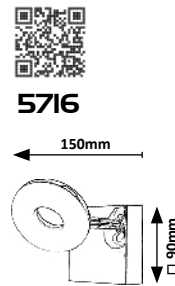

BEATA

BECCA

5716 **MP**

☑ LED / 5W
(465lm, 4000K) incl.
IP44
chrome/white

5717 **MP**

☑ LED / 10W
(930lm, 4000K) incl.
IP44
chrome/white

5718 **MP**

☑ LED / 15W
(1400lm, 4000K) incl.
IP44
chrome/white

2110 **MG**

☒ G9 / 1x max. 28W
IP44 • 19632
chrome/white

2111 **MG**

☒ G9 / 2x max. 28W
IP44 • 19632
chrome/white

2112 **MG**

☒ G9 / 3x max. 28W
IP44 • 19632
chrome/white

2113 **MG**

☒ G9 / 3x max. 28W
IP44 • 19632
chrome/white