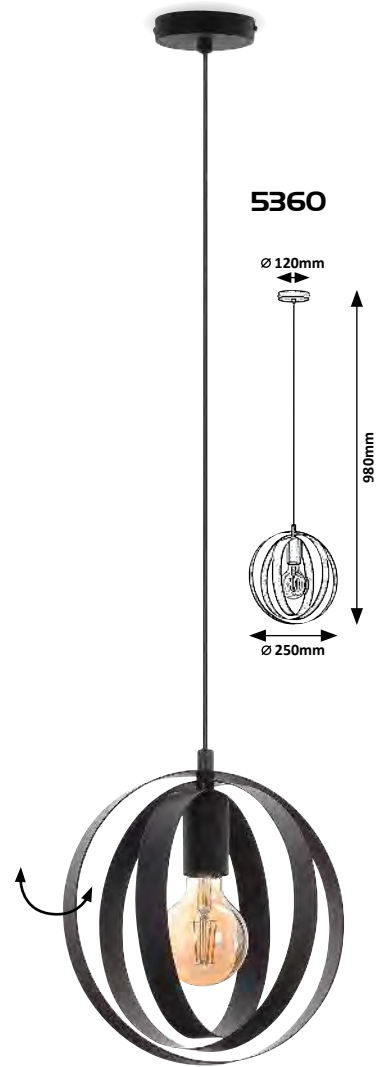

CORTADO

NEW

5359 **M**
 ☒ E27 / 1x max. 40W
 IP20
 black

5 998250 353593

5361 **M**
 ☒ E27 / 3x max. 40W
 IP20
 black

5 998250 353616

CORTADO

NEW