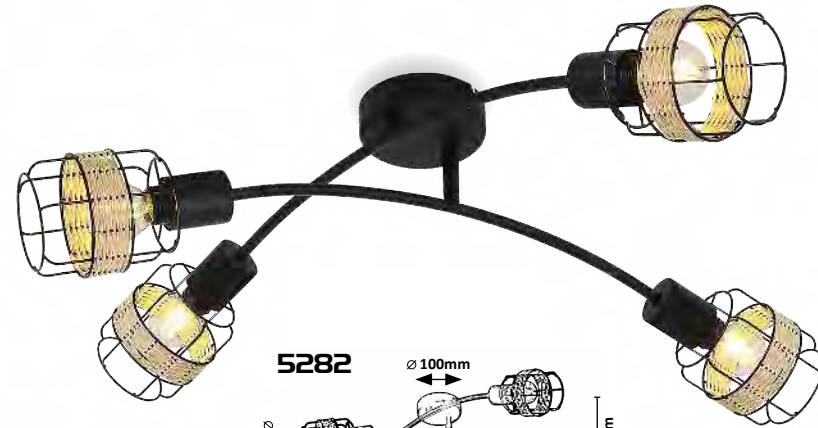

INDIANA

NEW

5282

5281 **M**
☒ E14 / 1x max. 25W
IP20
matte black/natural

5 998250 352817

5282 **M**
☒ E14 / 4x max. 25W
IP20
matte black/natural

5 998250 352824

5284 **M**
☒ E14 / 4x max. 25W
IP20
matte black/natural

5 998250 352848

INDIANA

NEW

5283 **M**
☒ E27 / 1x max. 40W
IP20
matte black/natural

5 998250 352831