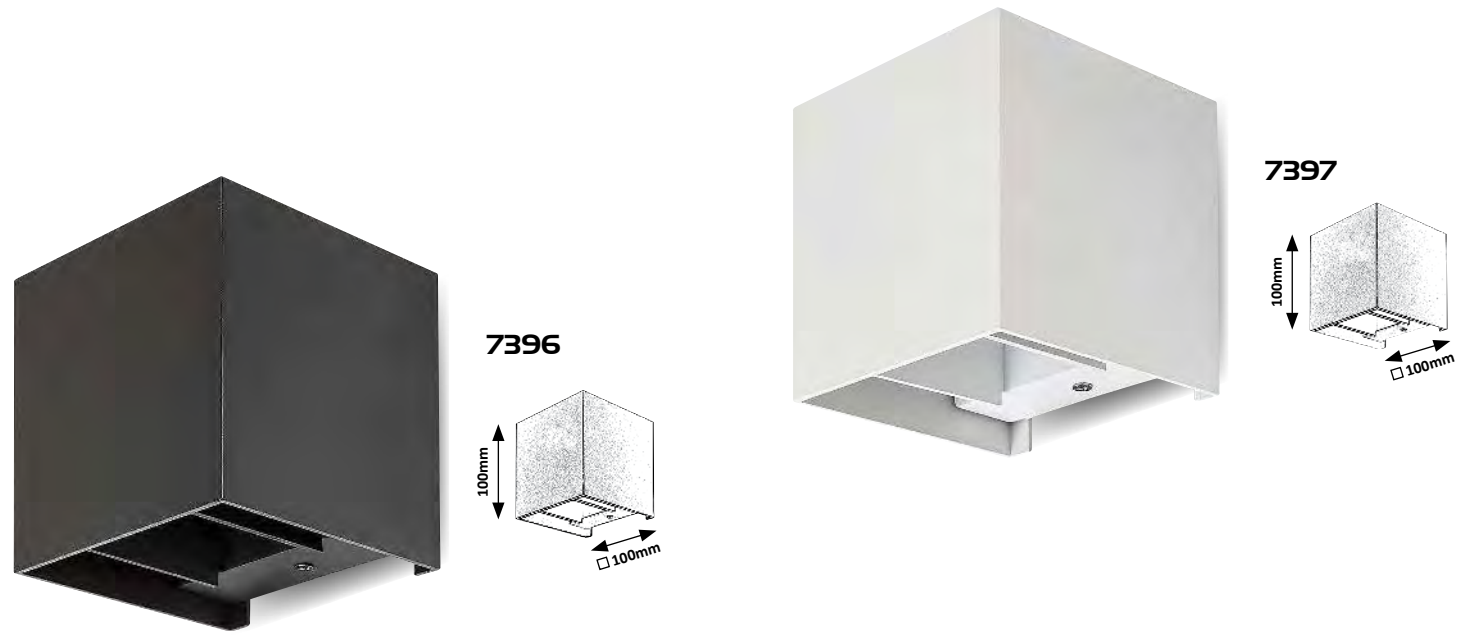

SOLIN

7396 **MP**
☒ G9 / 1x max. 42W
IP54
matte black

5 998250 373966

7397 **MP**
☒ G9 / 1x max. 42W
IP54
matte white

5 998250 373973

BUFFALO

MANDAL

7887 **MG**
☒ GU10 / 1x max. 35W
IP54
anthracite/transparent

5 998250 378879

7888 **MG**
☒ GU10 / 2x max. 35W
IP54
anthracite/transparent

5 998250 378886

7959 **MG**
☒ GU10 / 1x max. 35W
IP54
matte black/transparent

5 998250 379593

7960 **MG**
☒ GU10 / 1x max. 35W
IP54
matte white/transparent

5 998250 379609