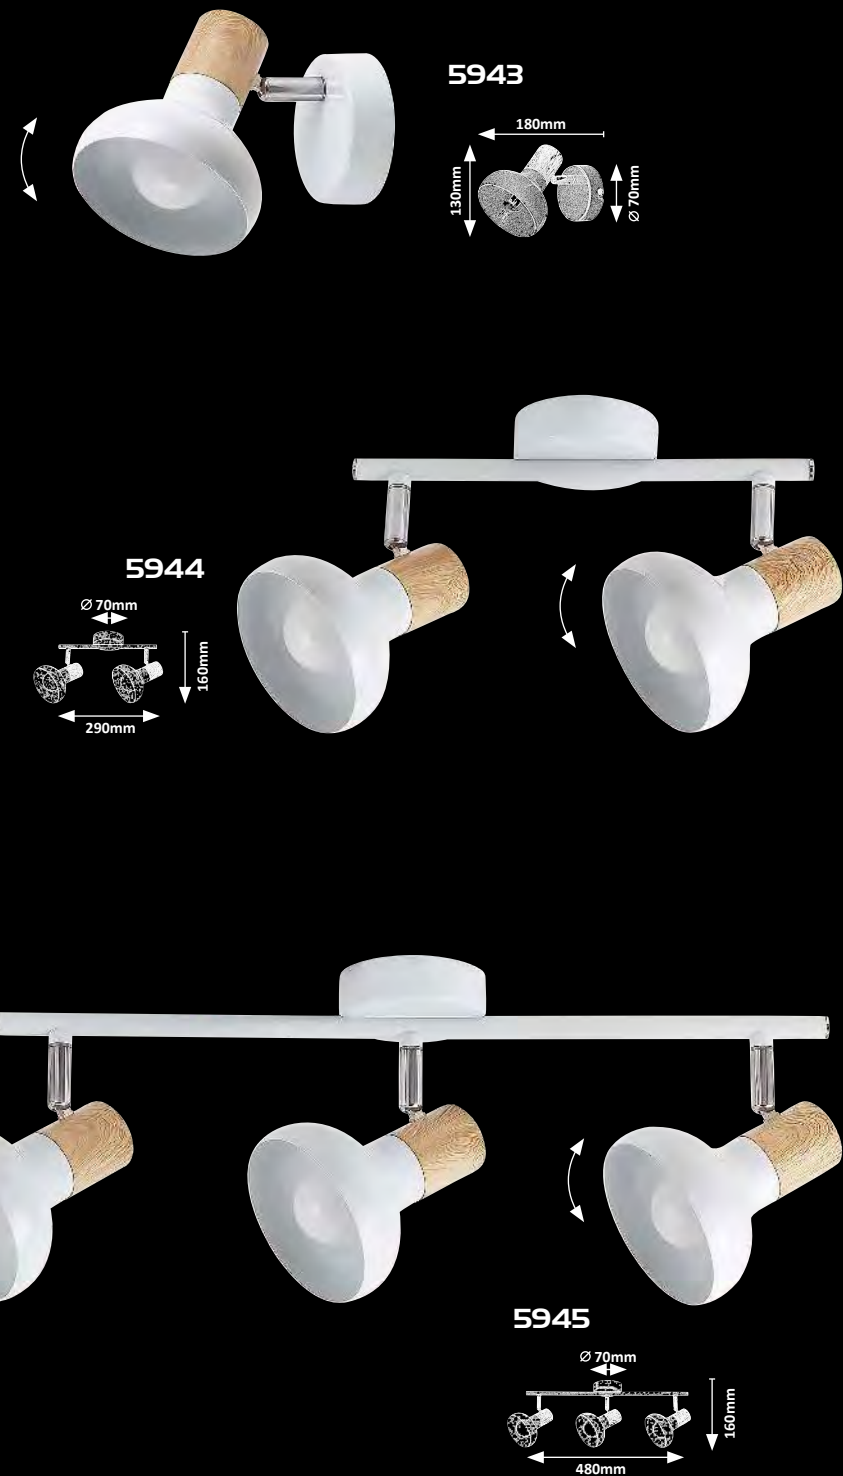

☒ E14 / 4x max. 40W
 IP20
 brown/gold

5 998250 335506

HOLLY

OTHERS / BEST MATCH 242-245.

5943 **M**
 ☒ E14 / 1x max. 40W
 IP20
 white/beech

5944 **M**
 ☒ E14 / 2x max. 40W
 IP20
 white/beech

5945 **M**
 ☒ E14 / 3x max. 40W
 IP20
 white/beech