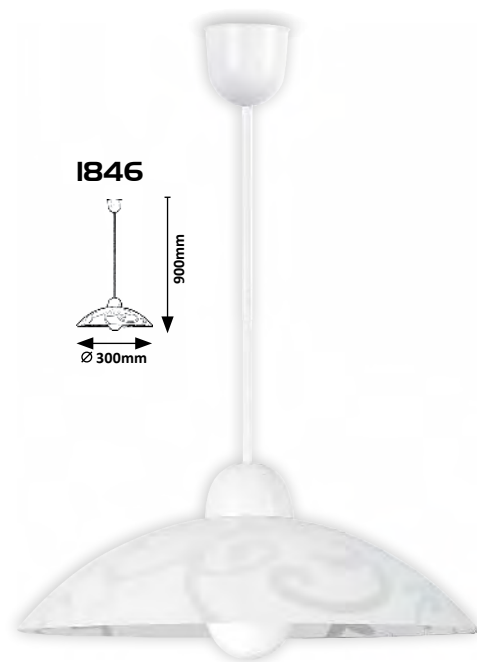

SCROLL

1846