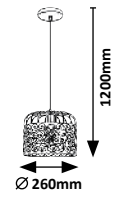

ALESSANDRA

2161

2162

2163

ALESSANDRA

2156

2157

2158

2161 **(M)**
☒ E27 / 1x max. 60W
IP20
matte white

2162 **(M)**
☒ E27 / 2x max. 60W
IP20
matte white

2163 **(M)**
☒ E27 / 3x max. 60W
IP20
matte white

2156 **(M)**
☒ E27 / 1x max. 60W
IP20
matte black

2157 **(M)**
☒ E27 / 2x max. 60W
IP20
matte black

2158 **(M)**
☒ E27 / 3x max. 60W
IP20
matte black