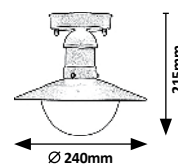

OSLO

8716

8680 **M P**

☒ E27 / 1x max. 60W
IP44 • 19050
black/transparent

5 998250 386805

8682 **M P**

☒ E27 / 1x max. 60W
IP44 • 19050
green/transparent

5 998250 386829

8716 **M P**

☒ E27 / 1x max. 60W
IP44 • 19050
black/transparent

5 998250 387161

8717 **M P**

☒ E27 / 1x max. 60W
IP44 • 19050
black/transparent

5 998250 387178