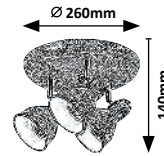

THELMA

5388

5386 (M)
☒ E14 / 1x max. 40W
IP20
antique silver

5 998250 353869

5387 (M)
☒ E14 / 2x max. 40W
IP20
antique silver

5 998250 353876

5388 (M)
☒ E14 / 3x max. 40W
IP20
antique silver

5 998250 353883

5389 (M)
☒ E14 / 4x max. 40W
IP20
antique silver

5 998250 353890