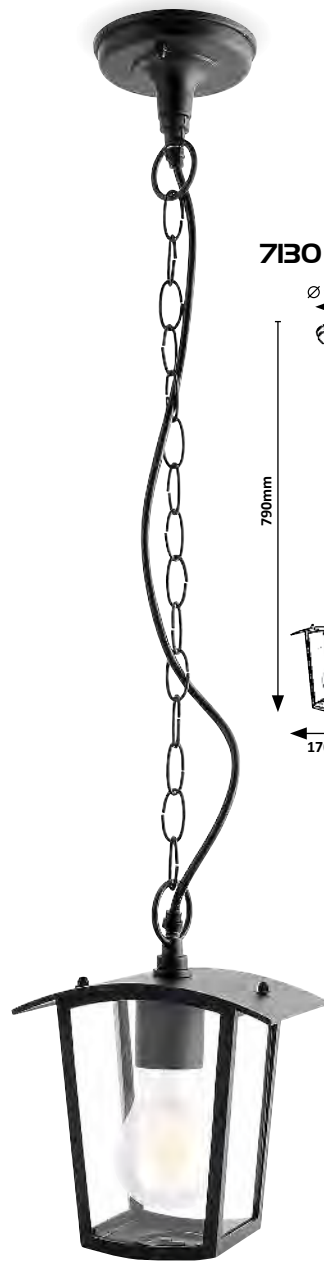

12

OUTDOOR LAMPS

KÜLTÉRI LÁMPÁK

AUSSENLEUCHTEN

TAVERNA

7127

7130

7128