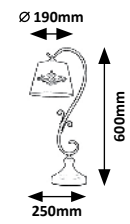

ANNA

2233

2232 **M**
☒ E14 / 1x max. 40W
IP20 •
matte white

5 998250 322322

2233 **M**
☒ E14 / 1x max. 40W
IP20 •
matte white

5 998250 322339

2234 **M**
☒ E14 / 3x max. 40W
IP20 •
matte white

5 998250 322346

2235 **M**
☒ E14 / 6x max. 40W
IP20 •
matte white

5 998250 322353