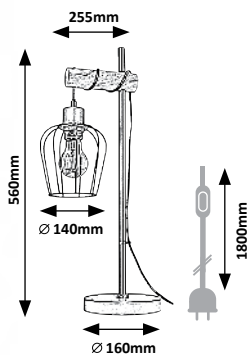

5244 **M W**

☒ E27 / 1x max. 40W
IP20 • •
matte black/beech

5 998250 352442

5245 **M W**

☒ E27 / 1x max. 40W
IP20 • •
matte black/beech

5 998250 352459