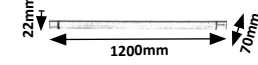

BATTEN LIGHT

I450

I451

I452

I453

I450 (P)

LED / 10W
(800lm, 4000K) incl.
IP20
white

5 998250 314501

I451 (P)

LED / 20W
(1600lm, 4000K) incl.
IP20
white

5 998250 314518

I452 (P)

LED / 30W
(2400lm, 4000K) incl.
IP20
white

5 998250 314525

I453 (P)

LED / 40W
(3200lm, 4000K) incl.
IP20
white

5 998250 314532

SLIM

2341

2342

2343

2344

2345

2341 (P)

8W (520lm, 2700K) incl.
G5 / T4 / 1x max. 8W
IP20 • □
white

5 998250 323411

2342 (P)

12W (850lm, 2700K) incl.
G5 / T4 / 1x max. 12W
IP20 • □
white

5 998250 323428

2343 (P)

16W (1230lm, 2700K) incl.
G5 / T4 / 1x max. 16W
IP20 • □
white

5 998250 323435

2344 (P)

20W (1500lm, 2700K) incl.
G5 / T4 / 1x max. 20W
IP20 • □
white

5 998250 323442

2345 (P)

30W (2500lm, 2700K) incl.
G5 / T4 / 1x max. 30W
IP20 • □
white

5 998250 323459