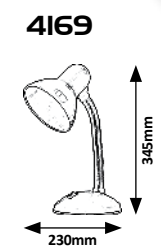

CLARK

PATRIC

DYLAN

4255 E27 / 1x max. 40W
IP20 • chrome

5 998250 342559

4205 E14 / 1x max. 40W
IP20 • white/chrome

5 998250 342054

4206 E14 / 1x max. 40W
IP20 • silver/chrome

5 998250 342061

4207 E14 / 1x max. 40W
IP20 • blue/chrome

5 998250 342078

4208 E14 / 1x max. 40W
IP20 • green/chrome

5 998250 342085

4168 E27 / 1x max. 40W
IP20 • white/black

5 998250 341682

4169 E27 / 1x max. 40W
IP20 • black

5 998250 341699

4170 E27 / 1x max. 40W
IP20 • green/black

5 998250 341705

4171 E27 / 1x max. 40W
IP20 • orange/black

5 998250 341712

4172 E27 / 1x max. 40W
IP20 • rose/black

5 998250 341729