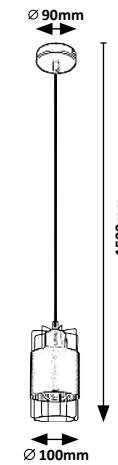

DIMITRI

TEXTILE CABLE **NEW**

3123

3124

3123 **M**
☒ E27 / 1x max. 40W
IP20
black

3124 **M**
☒ E27 / 1x max. 40W
IP20 •
black

DIMITRI

TEXTILE CABLE **NEW**

3125

3126

OFF

ON

3125 **M**
☒ E27 / 1x max. 40W
IP20
black

3126 **M**
☒ E27 / 3x max. 40W
IP20
black