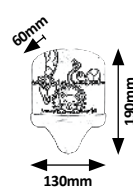

4633

4571

WARM White