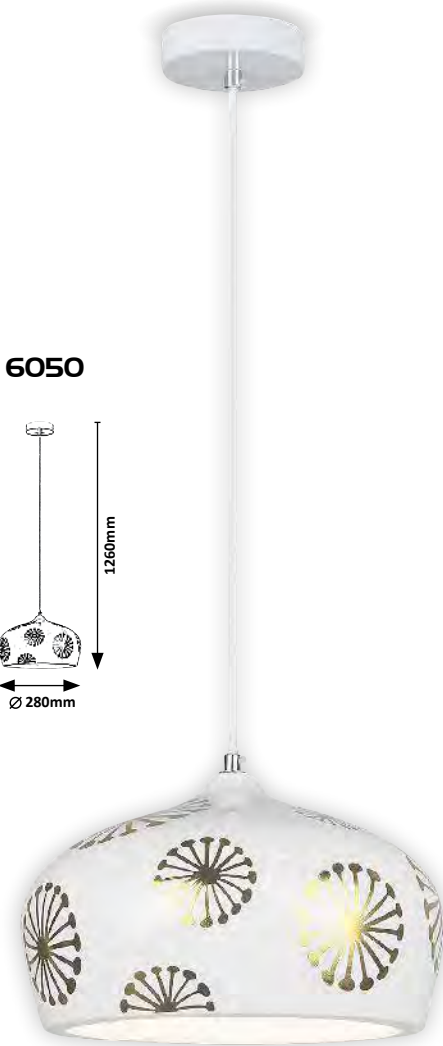

GINGER

6029

6030

6049

6050

6029 C T

E27 / 1x max. 60W
IP20 • 19768
white/silver/grey

5 998250 360294

6030 C T

E27 / 1x max. 60W
IP20 • 19769
white/gold/brown

5 998250 360300

6049 C M

E14/ 1x max. 40W
IP20
silver/white

5 998250 360492

6050 C M

E14/ 1x max. 40W
IP20
gold/white

5 998250 360508

6049

6050