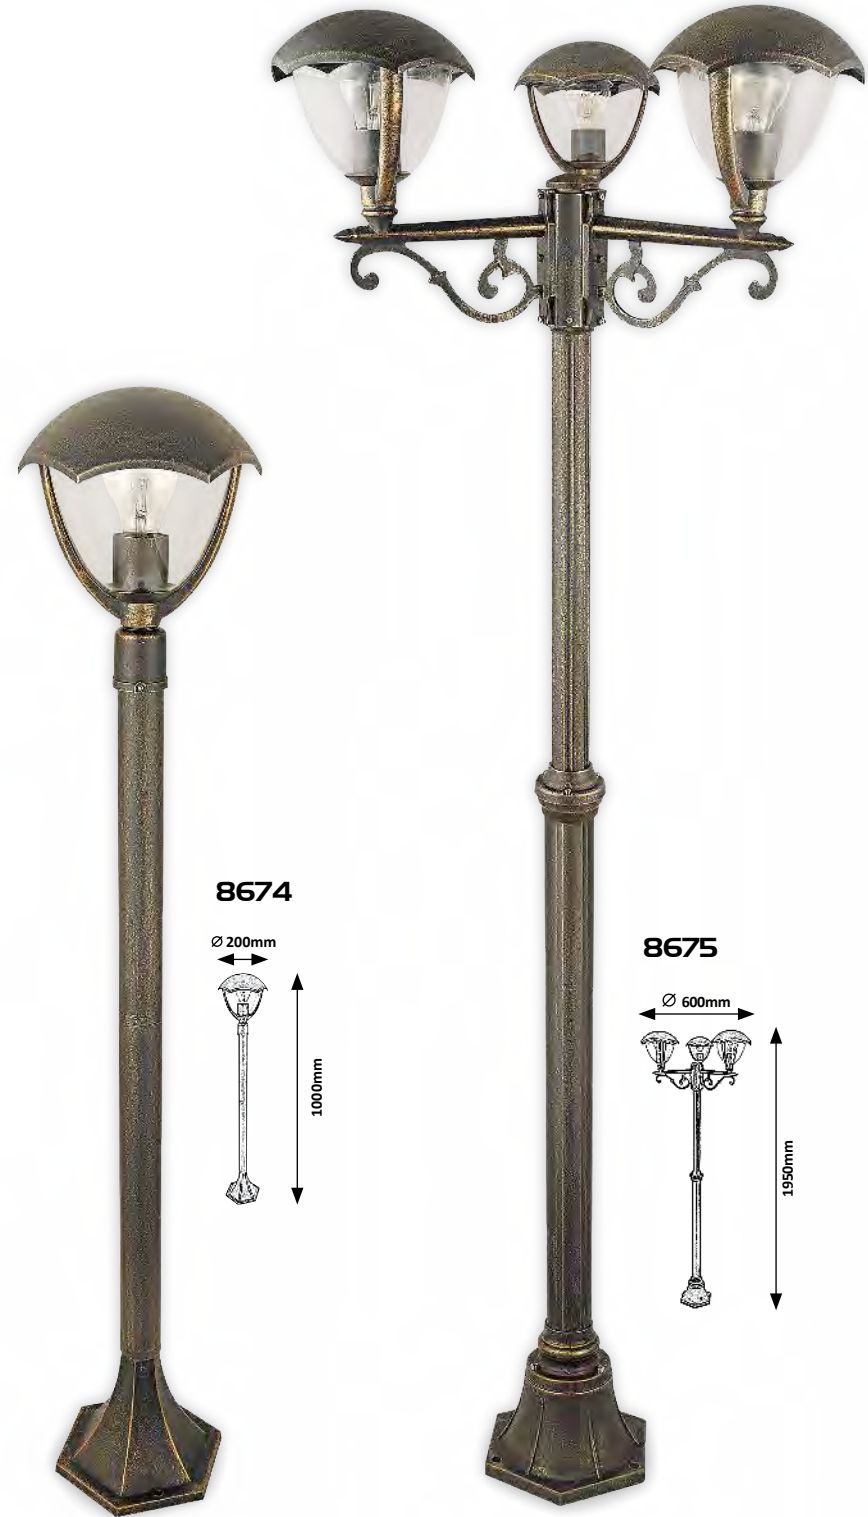

MIAMI

8670 (MP)
☒ E27 / 1x max. 40W
IP44
antique gold/transparent

8671 (MP)
☒ E27 / 1x max. 40W
IP44
antique gold/transparent

8674 (MP)
☒ E27 / 1x max. 40W
IP44
antique gold/transparent

8675 (MP)
☒ E27 / 3x max. 40W
IP44
antique gold/transparent

8676 (MP)
☒ E27 / 1x max. 40W
IP44 • ⏲ 0,5-12m, 140°
antique gold/transparent