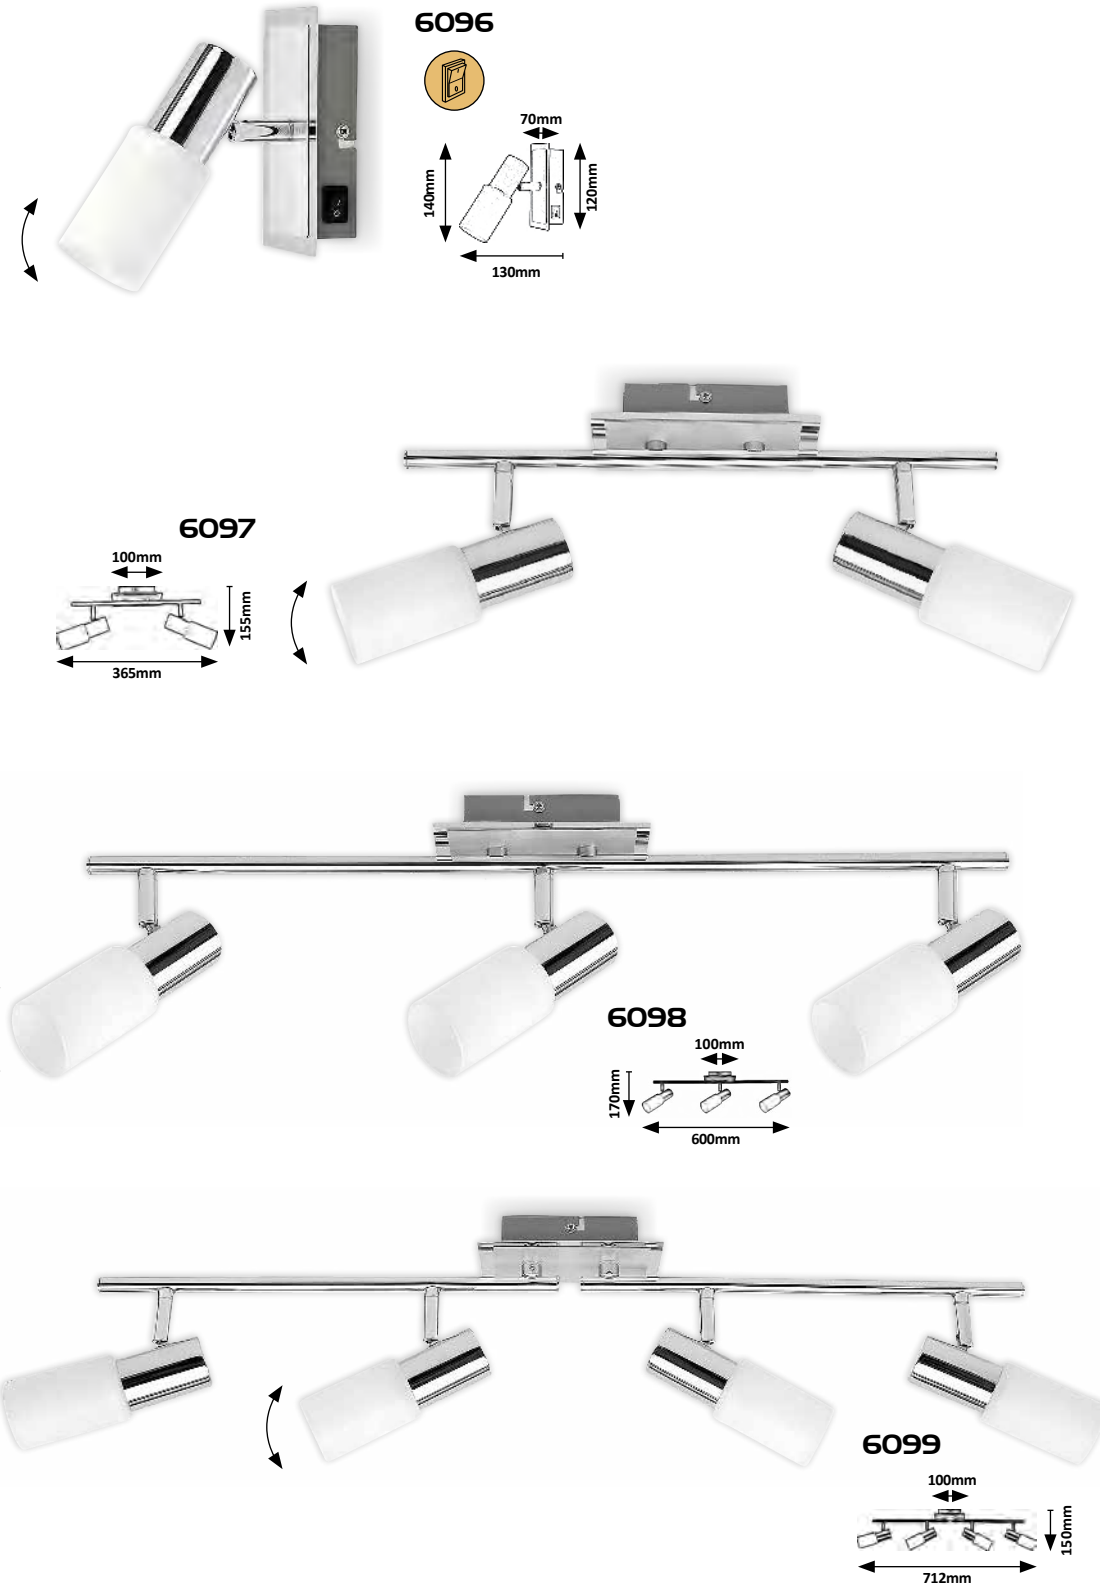

5304 MG

☒ E14 / 5x max. 40W
IP20 • 19868
chrome/transparent

5 998250 353043

LOGAN

6096 MG

⊠ E14 / 1x max. 40W
IP20 • 19249
chrome/satin chrome/white

5 998250 360966

6097 MG