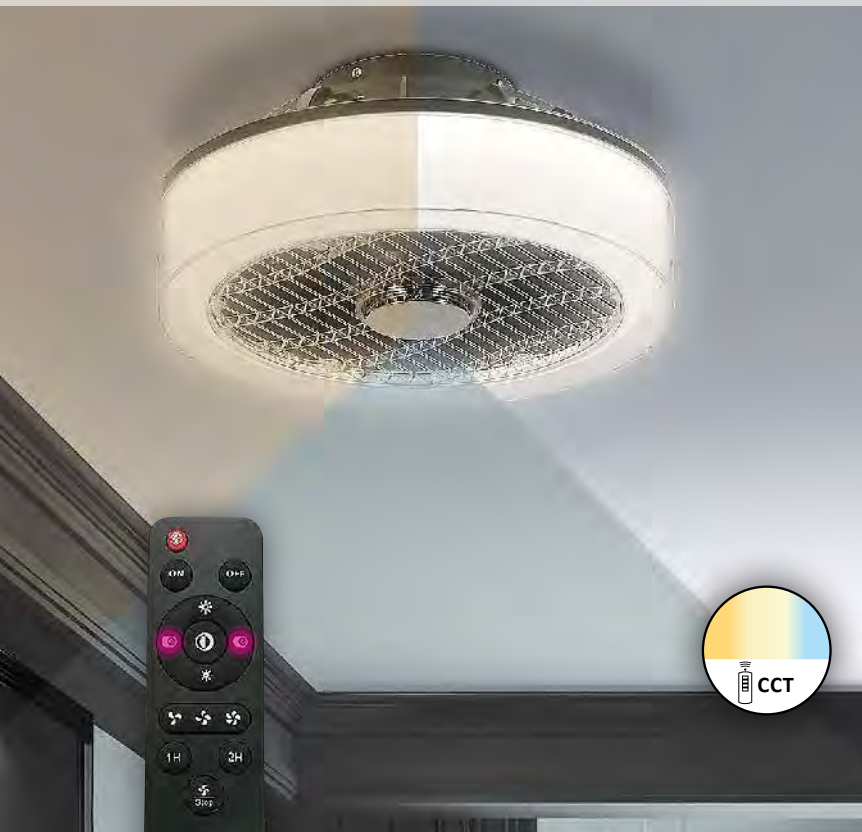

6857

DALFON

6710

6857

DALFON

6858

6859

	6710			6857		
	1x	2x	3x	1x	2x	3x
	1050	1190	1320	900	1040	1170
	49,4	52,5	55	52	54,7	56

	6710	6857
	LED / 36W (2100lm, 3000K-6000K) incl. IP20 • 533 • 8-15m² white	LED / 30W (1500lm, 3000K-6000K) incl. IP20 • 533 • 8-13m² grey/chrome/transparent
	5 998250 367101	5 998250 368573

	6858	6859
	LED / 40W (1700lm, 3000K-6500K) incl. IP20 • 520 • 40m² white/silver/transparent	LED / 30W (1700lm, 3000K-6500K) incl. IP20 • 520 • 30m² white/silver
	5 998250 368580	5 998250 368597

	6858			6859		
	1x	2x	3x	1x	2x	3x
	670	920	1070	670	920	1070
	46,9	52,6	54,7	47,4	54,2	56,7