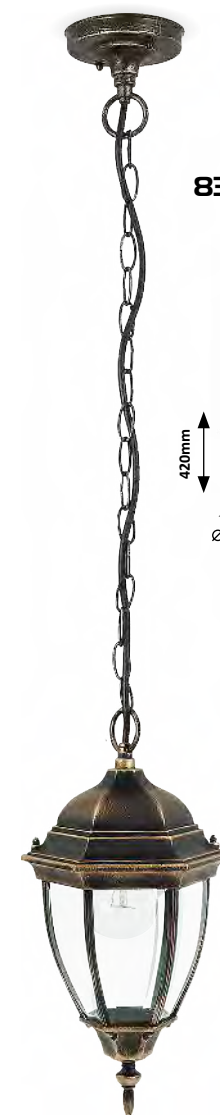

TORONTO

8384