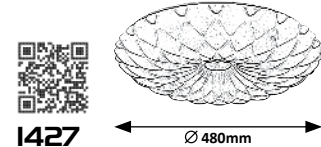

LED / 50W
(3390lm, 4000K) incl.
IP20 • 19815
white

5 998250 362946

2420 (M) (A)

LED / 24W
(1720lm, 4000K) incl.
IP20 • 19966
chrome/white

5 998250 324203

1426, 1427

PRIMROSE

GALETI