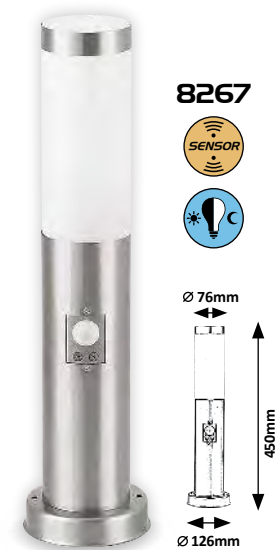

8168 (M) (P)
 E27 / 1x max. 60W
 IP44
 satin chrome
 5 998250 381688

INOX TORCH

8261

8262

8263

8264

8266

8267