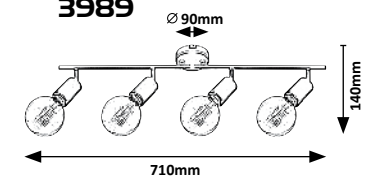

CASPAR

2224

2224 (P)
☒ E27 / 10x max. 60W
IP20
matte black

OTHERS / BEST MATCH 125, 475. **NEW**

LAMAR

3986

3988

3989

3988 (M)
☒ E27 / 3x max. 40W
IP20
matte black

3986 (M)
☒ E27 / 1x max. 40W
IP20
matte black

3987 (M)
☒ E27 / 2x max. 40W
IP20
matte black

3989 (M)
☒ E27 / 4x max. 40W
IP20
matte black

3990 (M)
☒ E27 / 6x max. 40W
IP20
matte black