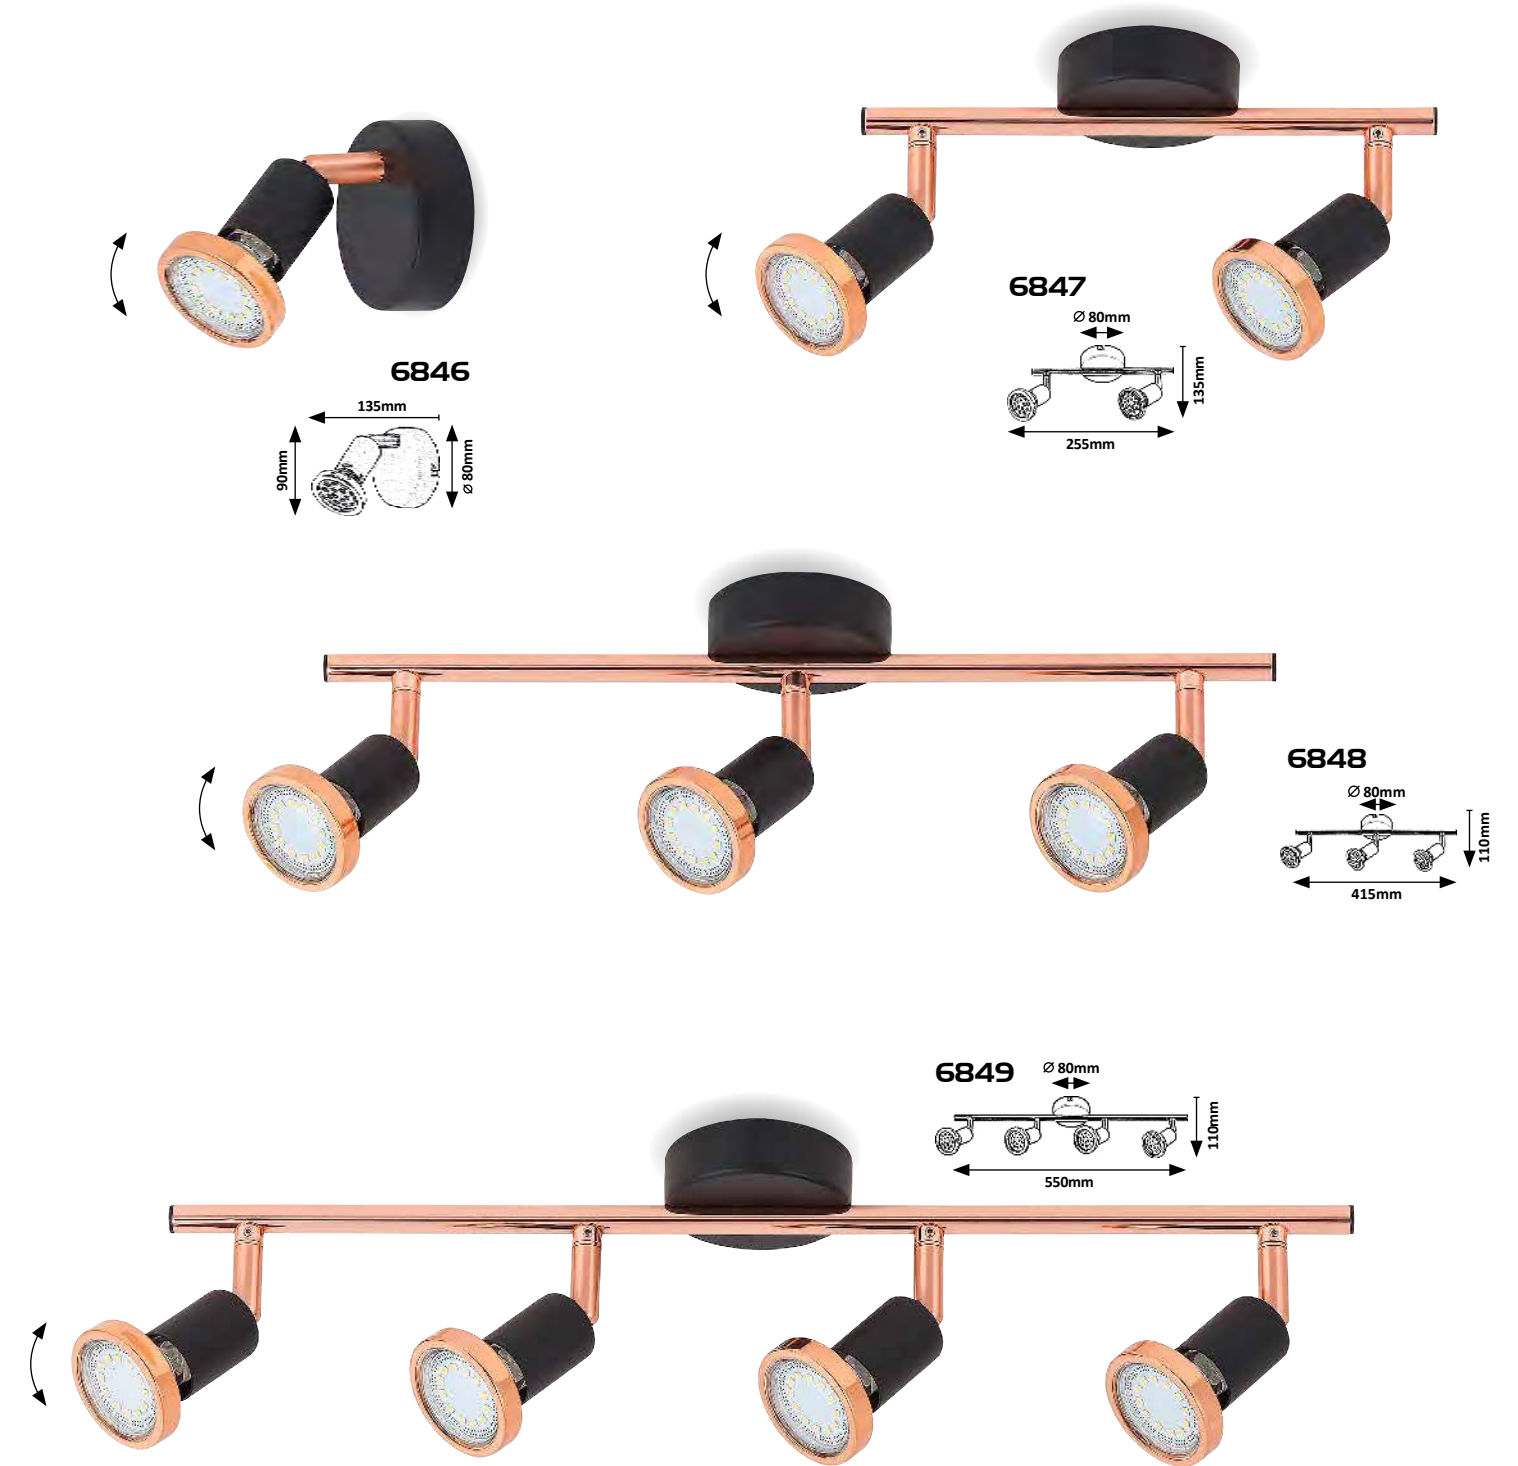

VALENTINE

6846 M

☒ LED / 3W
(250lm, 3000K) incl.
GU10 / 1x max. 50W
IP20 • matte black/copper

5 998250 368467

6847 M

☒ LED / 6W
(500lm, 3000K) incl.
GU10 / 2x max. 50W
IP20 • matte black/copper

5 998250 368474