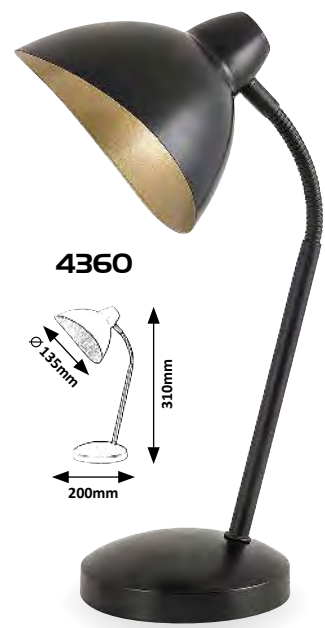

☒ E14 / 1x max. 25W
IP20 •
grey/gold

5 998250 352541

5255

M

☒ E14 / 1x max. 25W
IP20 •
beige/gold

5 998250 352558

THEODOR

4360
 310mm
 200mm
 Ø 135mm