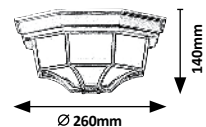

MILANO

7837

8341

8342

MILANO

8346

8343

8344

8345

7837 MG

☒ E27 / 1x max. 60W
IP43 • 9449
☒ 8m, 120°
matte black/transparent

5 998250 378374

8341 MG

☒ E27 / 1x max. 60W
IP43 • 9449
matte black/transparent

5 998250 383415

8342 MG

☒ E27 / 1x max. 60W
IP43 • 9449
matte black/transparent

5 998250 383422

8343 MG

☒ E27 / 1x max. 60W
IP43 • 9449
matte black/transparent

5 998250 383439

8344 MG

☒ E27 / 1x max. 60W
IP43 • 9449
matte black/transparent

5 998250 383446

8345 MG

☒ E27 / 1x max. 60W
IP43 • 9449
matte black/transparent

5 998250 383453

8346 MG

☒ E27 / 1x max. 100W
IP43 • 9446
matte black/transparent

5 998250 383460