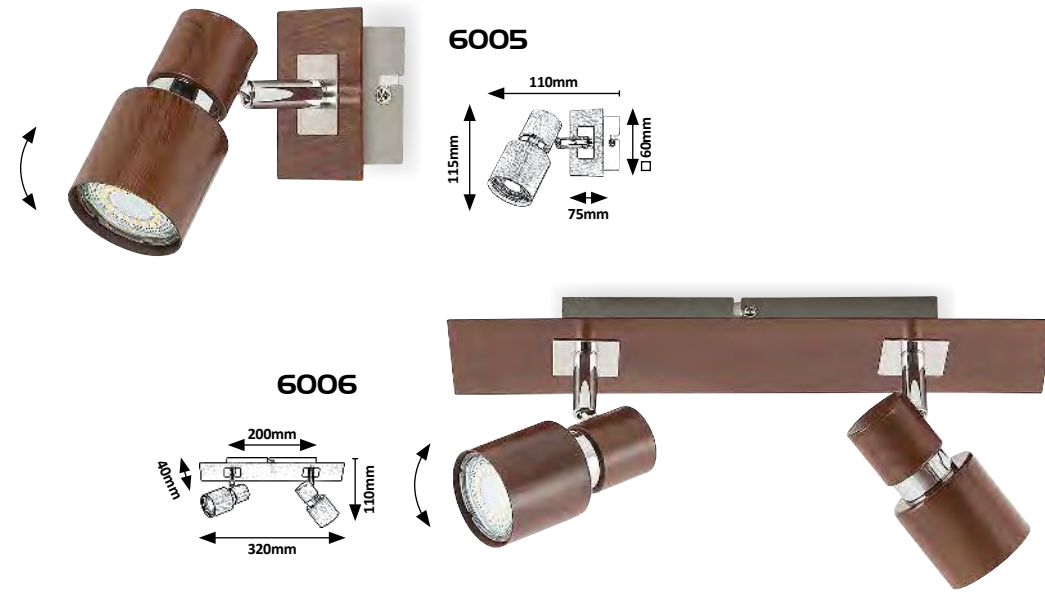

5 998250 359038

5904 **M**
 ☒ GU10 / 3x max. 35W
 IP20
 black/beech

5 998250 359045

5905 **M**
 ☒ GU10 / 4x max. 35W
 IP20
 black/beech

5 998250 359052

MERKUR

6005 (M)
 ☒ GU10 / 1x max. 50W
 IP20
 wenge/chrome