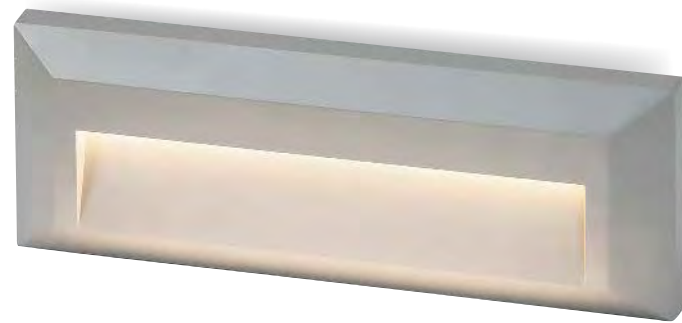

PUEBLO

7969 (P)

• LED / 1,5W (50lm, 3000K) incl.
DC 4,5V 3xAAA excl.
IP44 • 2-8m, 90°
black

5 998250 379692

7980 (P)

• LED / 1,5W (50lm, 3000K) incl.
DC 4,5V 3xAAA excl.
IP44 • 2-8m, 90°
white

5 998250 379807

8011 (P)

• LED / 1,6W
(103lm, 4000K) incl.
IP65
grey

5 998250 380117

8893 (P)

• LED / 3W
(100lm, 4000K) incl.
IP65
white

5 998250 388939

8894 (P)

• LED / 3W
(100lm, 4000K) incl.
IP65
anthracite

5 998250 388946