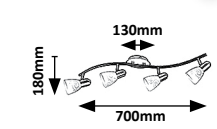

6638

5 998250 366357

5 998250 366364

5 998250 366371

5 998250 366388