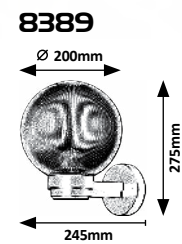

SYDNEY

8387

PALERMO

8388

8389

HAGA

8243

8244

8243 MG

E27 / 1x max. 100W
IP44 • 19187
black/transparent

8244 MG

E27 / 1x max. 100W
IP44 • 19187
antique gold/transparent

8387 MG

E27 / 1x max. 60W
IP23 • 9802
black/transparent

8388 MG

E27 / 1x max. 60W
IP23 • 9802
antique gold/transparent

8389 P

E27 / 1x max. 40W
IP43 • 19055
black/transparent