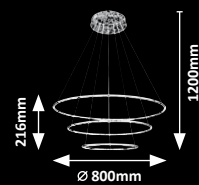

DONATELLA

2543

2544

2545

2546

2543 (MP)

LED / 21W
(1417lm, 4000K) incl.
IP20
white

5 998250 325439

2544 (MP)

LED / 37W
(2300lm, 4000K) incl.
IP20
white

5 998250 325446

2545 (MP)

LED / 95W
(5774lm, 4000K) incl.
IP20
white

5 998250 325453

2546 (MP)

LED / 65W
(4077lm, 4000K) incl.
IP20
white

5 998250 325460

ADRIENNE

2428

2429

2428 (MP)

LED / 15W
(1200lm, 4000K) incl.
IP20
silver/transparent

5 998250 324289

2429 (MP)

LED / 62W
(4861lm, 4000K) incl.
IP20
silver/transparent

5 998250 324296