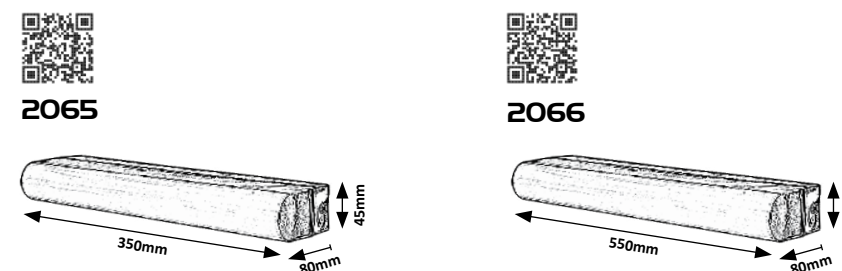

5 998250 361291

6130 (MP)

LED / 18W
(1300lm, 4000K) incl.
IP44
bronze

5 998250 361307

JAKUB

DANTON

EVRON

MATT