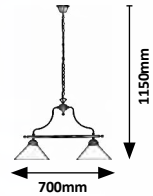

MARIAN

2707

2701 M G

☒ E27 / 1x max. 60W
IP20 • 9933
bronze/white

5 998250 327013

2702 M G

☒ E27 / 1x max. 60W
IP20 • 9933
bronze/white

5 998250 327020

2703 M G

☒ E27 / 3x max. 60W
IP20 • 9933
bronze/white

5 998250 327037

2706 M G

☒ E27 / 1x max. 100W
IP20 • 9936
bronze/white

5 998250 327068

2707 M G

☒ E27 / 2x max. 60W
IP20 • 9935
bronze/white

5 998250 327075

2705 M G

☒ E27 / 5x max. 60W
IP20 • 9933
bronze/white

5 998250 327051

2708 M G

☒ E27 / 2x max. 60W
IP20 • 9934 • 9933
bronze/white

5 998250 327082