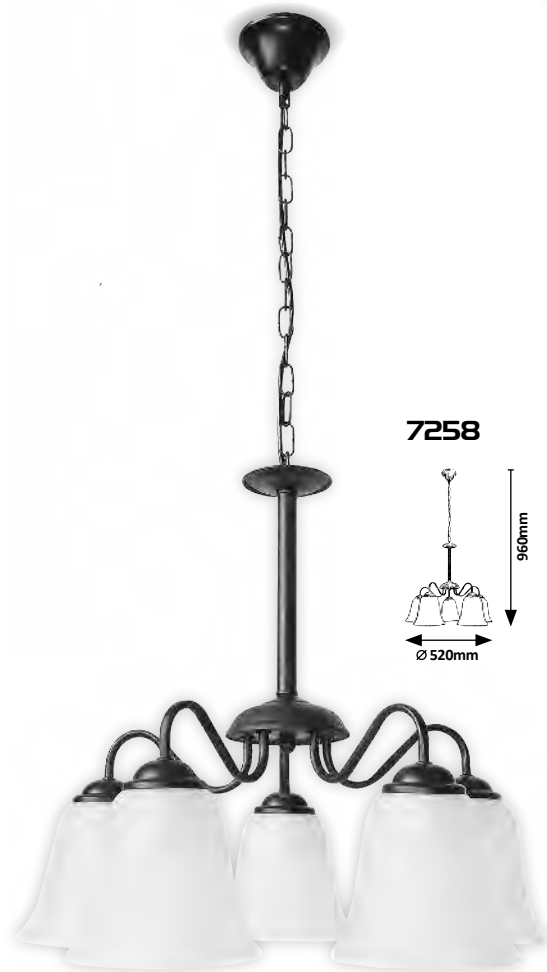

7258

7256 M G

☒ E27 / 1x max. 40W
IP20 • 19554
matte black/opal glass

5 998250 372563

7258 M G

☒ E27 / 5x max. 40W
IP20 • 19554
matte black/opal glass

5 998250 372587

7259 M G

☒ E27 / 1x max. 40W
IP20 • 19554
antique white/opal glass

5 998250 372594

7260 M G

☒ E27 / 1x max. 40W
IP20 • 19554
antique white/opal glass

5 998250 372600

7261 M G

☒ E27 / 5x max. 40W
IP20 • 19554
antique white/opal glass

5 998250 372617