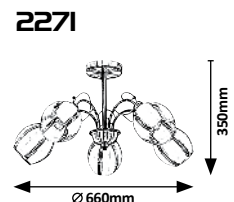

JOEL

8558 M G
☒ E27 / 2x max. 60W
IP20 • 9528
bronze/alabaster

2269 M G
☒ E27 / 1x max. 60W
IP20 • 19259
bronze/white

2270 M G
☒ E27 / 3x max. 60W
IP20 • 19259
bronze/white

2271 M G
☒ E27 / 5x max. 60W
IP20 • 19259
bronze/white