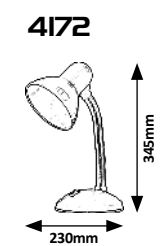

CLARK

PATRIC

DYLAN

4255 E27 / 1x max. 40W
IP20 • chrome

5 998250 342559

4205 E14 / 1x max. 40W
IP20 • white/chrome

5 998250 342054

4206 E14 / 1x max. 40W
IP20 • silver/chrome

5 998250 342061

4207 E14 / 1x max. 40W
IP20 • blue/chrome

5 998250 342078

4208 E14 / 1x max. 40W
IP20 • green/chrome

5 998250 342085

4168 E27 / 1x max. 40W
IP20 • white/black

5 998250 341682

4169 E27 / 1x max. 40W
IP20 • black

5 998250 341699

4170 E27 / 1x max. 40W
IP20 • green/black

5 998250 341705

4171 E27 / 1x max. 40W
IP20 • orange/black

5 998250 341712

4172 E27 / 1x max. 40W
IP20 • rose/black

5 998250 341729