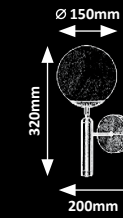

PHILANA

TEXTILE CABLE

6495

6496

6495 MG

☒ E27 / 1x max. 60W
IP20
▲ 19791 (ø250mm)
gold/transparent

5 998250 364957

6496 MG

☒ E27 / 3x max. 60W
IP20 • ▲ 19791 (ø250mm),
▲ 19792 (ø200mm)
gold/transparent

5 998250 364964

DIVINA

5351

5353

5352

5351 MG

☒ E14 / 1x max. 9W
IP20 • ▲ 19832
gold/white

5 998250 353517

5352 MG

☒ E14 / 1x max. 9W
IP20 • ▲ 19832
gold/white

5 998250 353524

5353 MG

☒ E14 / 3x max. 9W
IP20 • ▲ 19832
gold/white

5 998250 353531