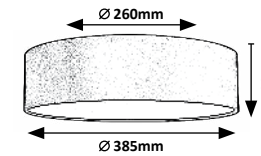

3859, 2696

3859

3308

ALDONA

VELVET OTHERS / BEST MATCH 463.

3859

3860

OTILIA

5 YEARS WARRANTY LED built-in WARM White G A G

3307

3308

3859 (M T)

⊗ E27 / 2x max. 10W
IP20 • 19883, 19885
blue/white

5 998250 338590

3860 (M T)

⊗ E27 / 2x max. 10W
IP20 • 19884, 19886
grey/white

5 998250 338606

3307 (M T)

⊗ LED / 22W
(970lm, 3000K) incl.
IP20 • 19933, 19934
grey/white

5 998250 333076

3308 (M T)

⊗ LED / 22W
(970lm, 3000K) incl.
IP20 • 19935, 19934
cream/white

5 998250 333083