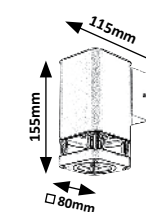

MEDINA

8834

8832

8833

8835

SINTRA

7955

7956

7957

7958

8832 (P)
☒ GU10 / 1x max. 10W
IP44
matte black

8833 (P)
☒ GU10 / 2x max. 10W
IP44
matte black

8834 (P)
☒ GU10 / 1x max. 10W
IP44
☒ 2-8m, 90°
matte black

8835 (P)
☒ GU10 / 2x max. 10W
IP44
☒ 2-8m, 90°
matte black

7955 (MP)
☒ GU10 / 1x max. 25W
IP44
matte black/transparent

7956 (MP)
☒ GU10 / 2x max. 25W
IP44
matte black/transparent

7957 (MP)
☒ GU10 / 1x max. 25W
IP44
grey/transparent

7958 (MP)
☒ GU10 / 2x max. 25W
IP44
grey/transparent