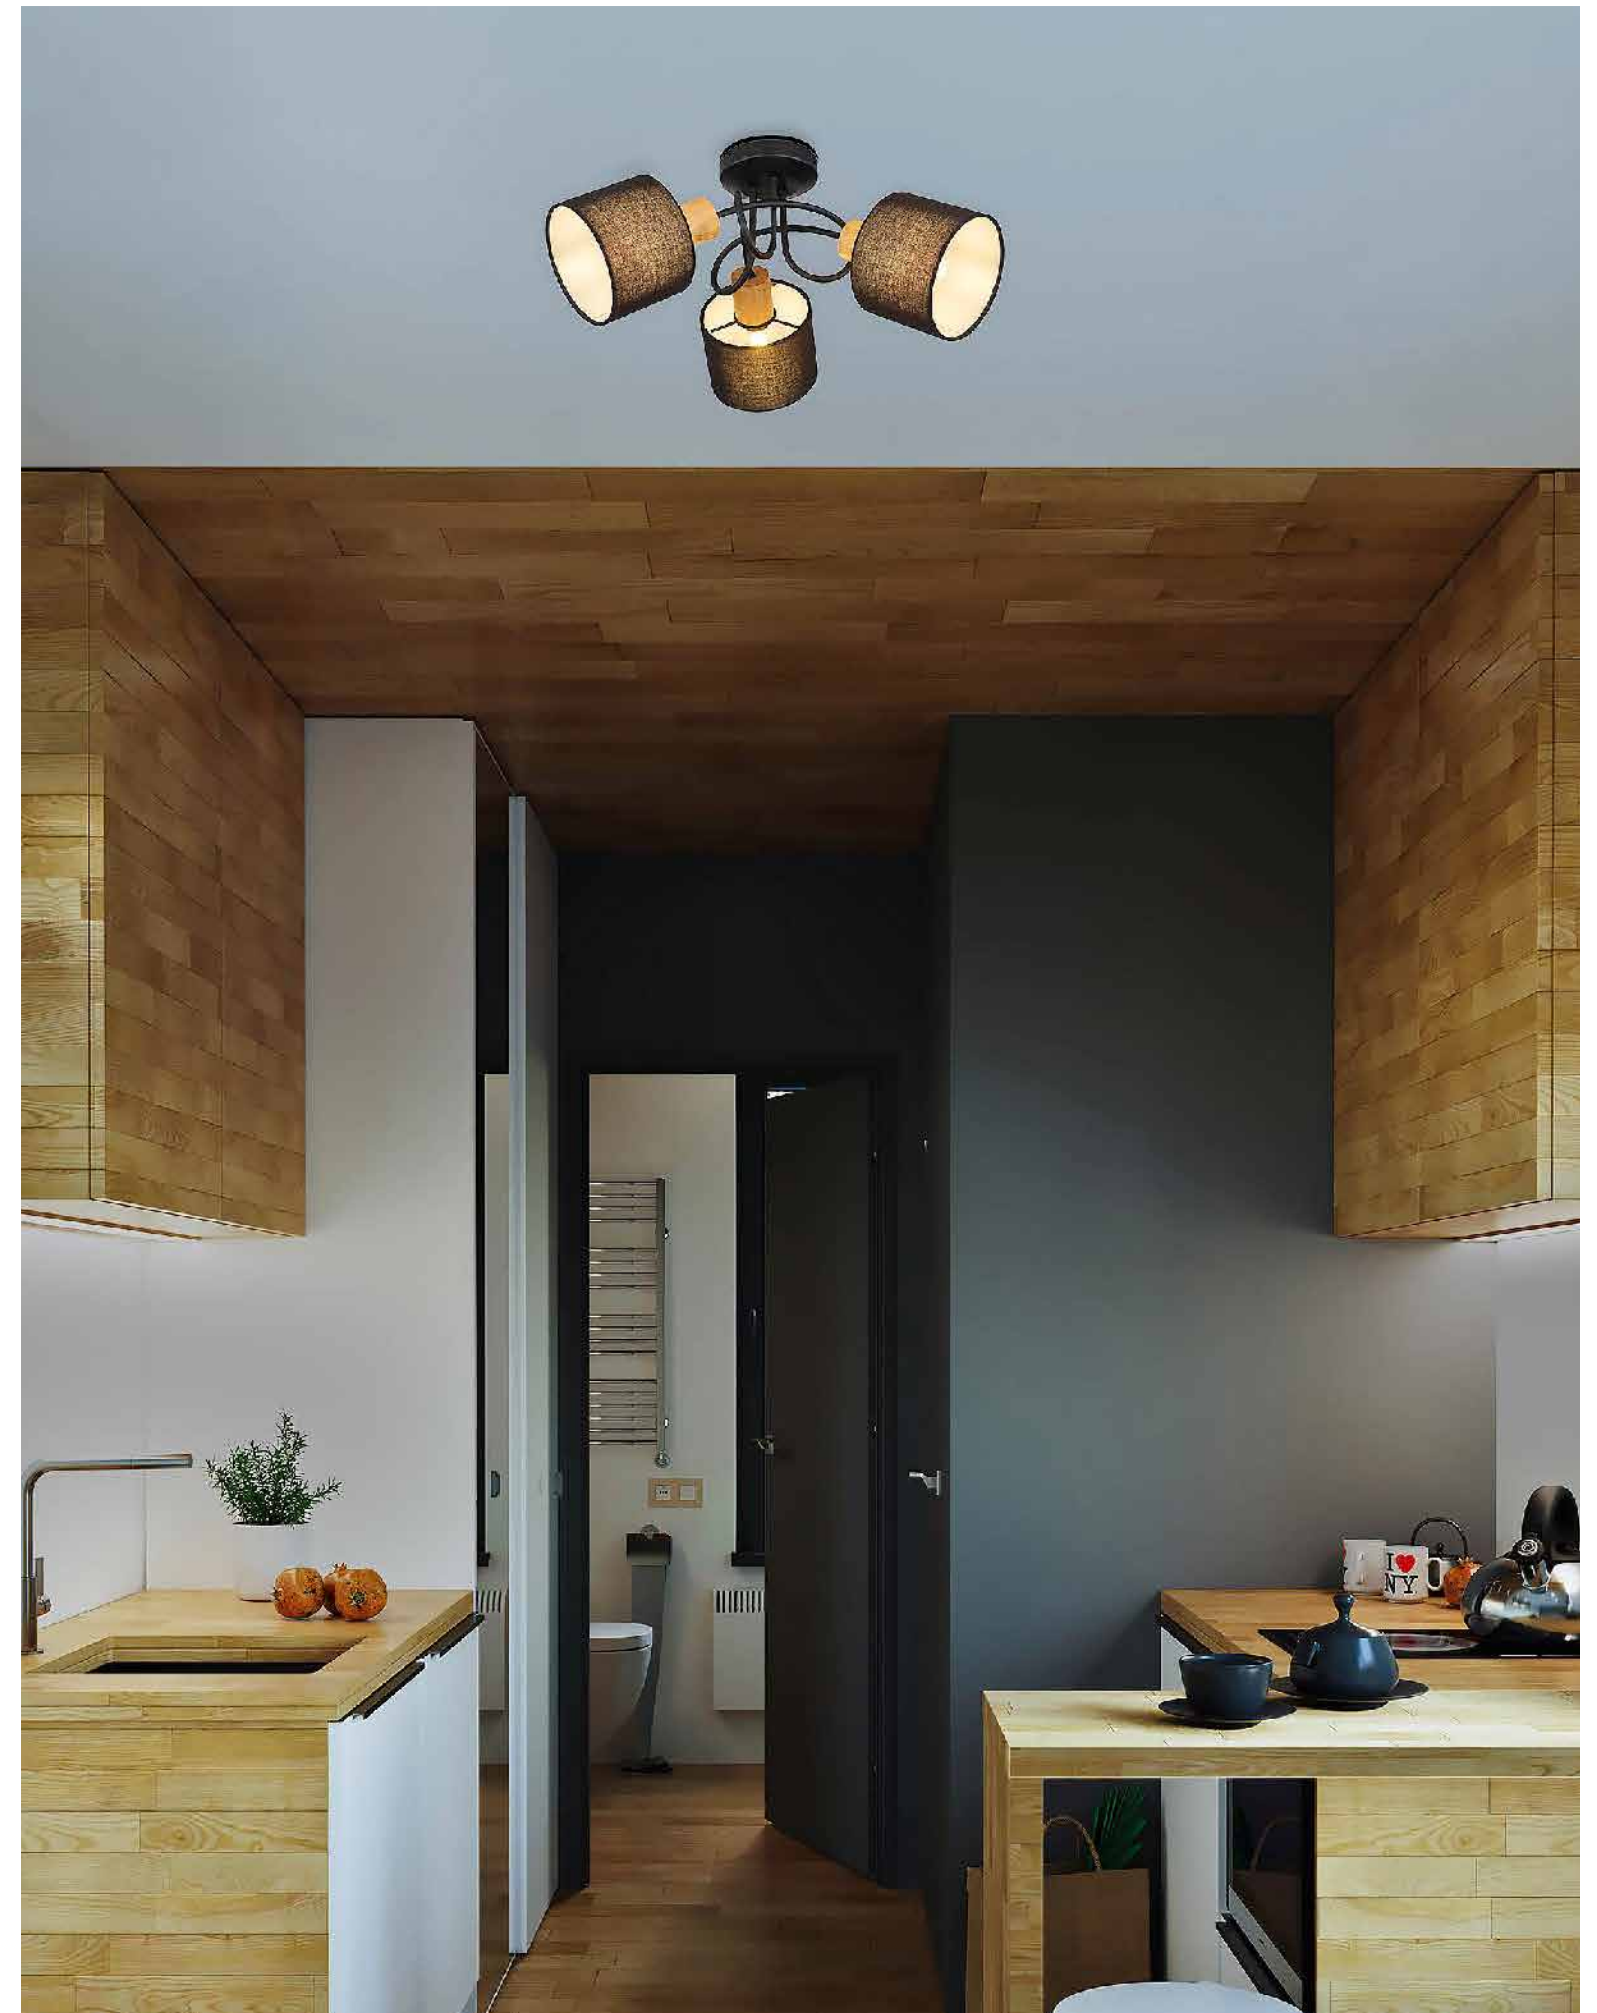

3244 MWT

☒ E14 / 1x max. 40W
IP20 • 19997 • oak/black

3245 MWT

☒ E14 / 2x max. 40W
IP20 • 19997 • oak/black

3246 MWT

☒ E14 / 3x max. 40W
IP20 • 19997 • oak/black

3247 MWT

☒ E27 / 1x max. 40W
IP20 • 19998 • oak/black