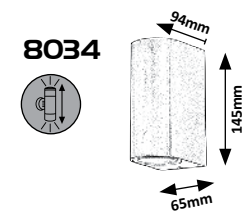

CHILE

8020

8034

8029

8030

CHILE

8018

8019

8099

8100

8020 MG

☒ GU10 / 1x max. 35W
IP44
brushed aluminium

8029 MG

☒ GU10 / 1x max. 35W
IP44
black

8030 MG

☒ GU10 / 2x max. 35W
IP44
black

8034 MG

☒ GU10 / 2x max. 35W
IP44
brushed aluminium

8018 MG

☒ GU10 / 1x max. 35W
IP44
antique brown

8019 MG

☒ GU10 / 2x max. 35W
IP44
antique brown

8099 MG

☒ GU10 / 1x max. 35W
IP44
copper

8100 MG

☒ GU10 / 2x max. 35W
IP44
copper