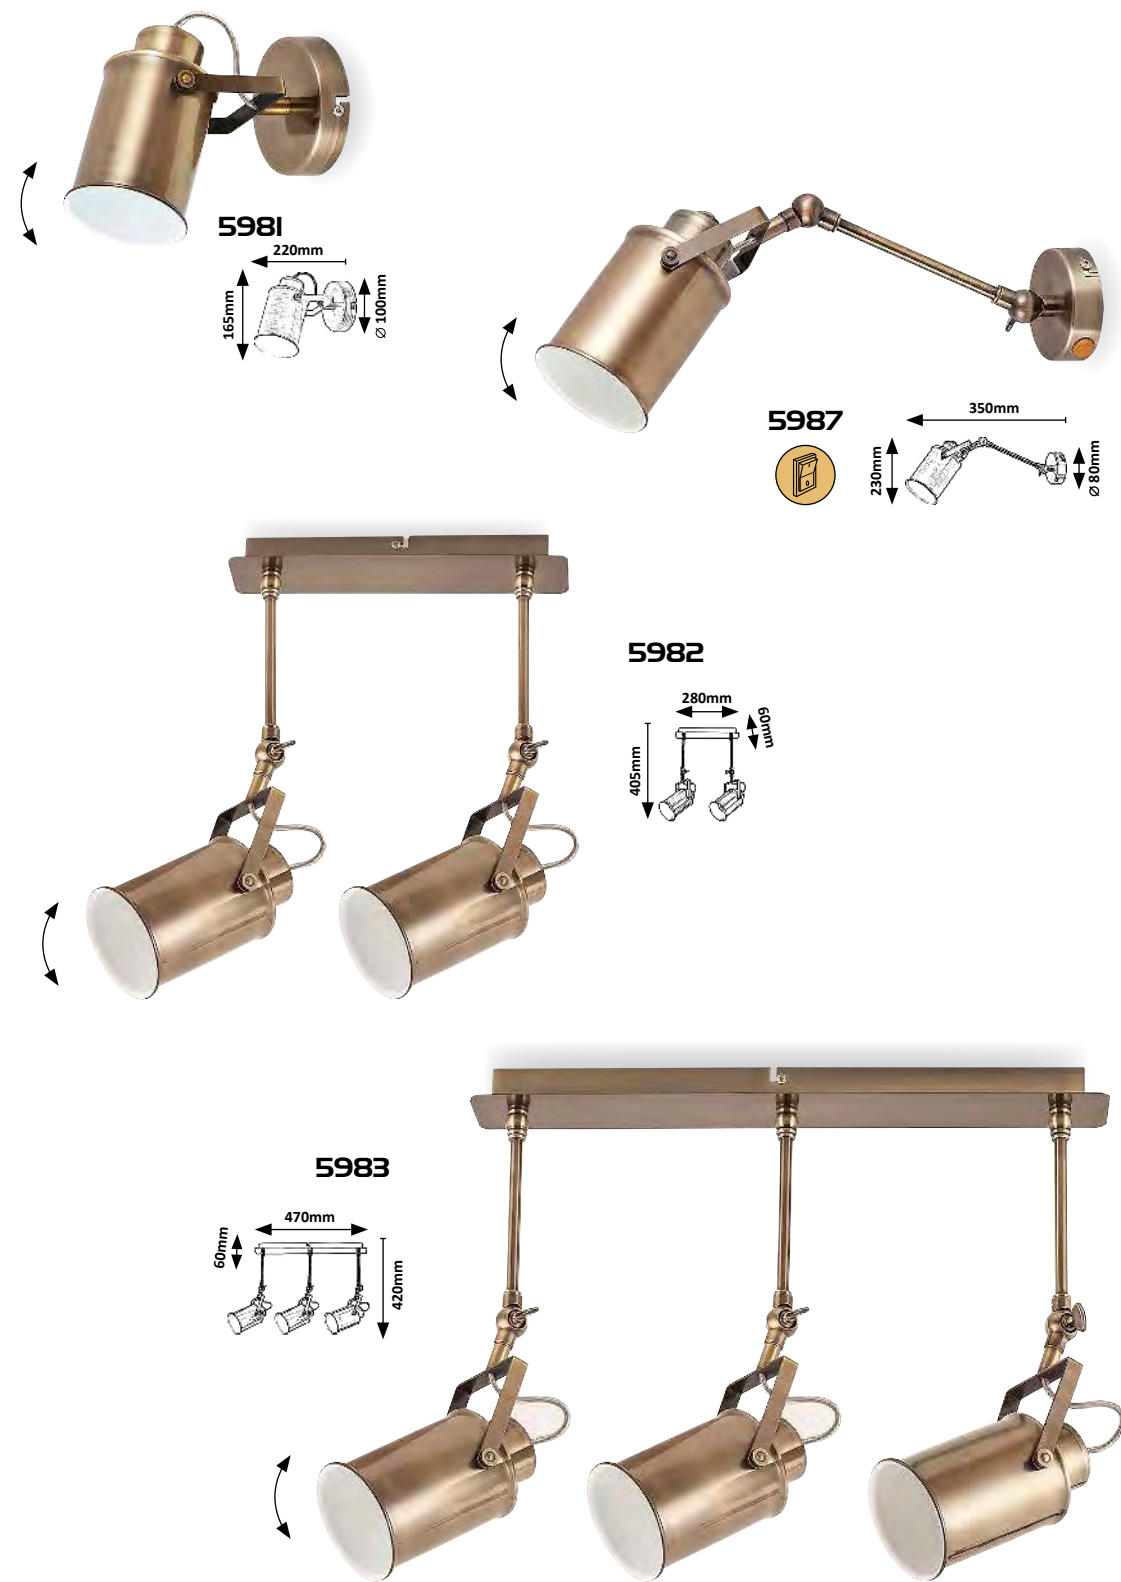

5 998250 350745

5075 **M**
☒ GU10 / 1x max. 5W
IP20
matte black/silver

5 998250 350752

5076 **M**
☒ GU10 / 1x max. 5W
IP20
matte black/silver

5 998250 350769

PETER

5981 **M**
 ☒ E27 / 1x max. 60W
 IP20
 antique bronze