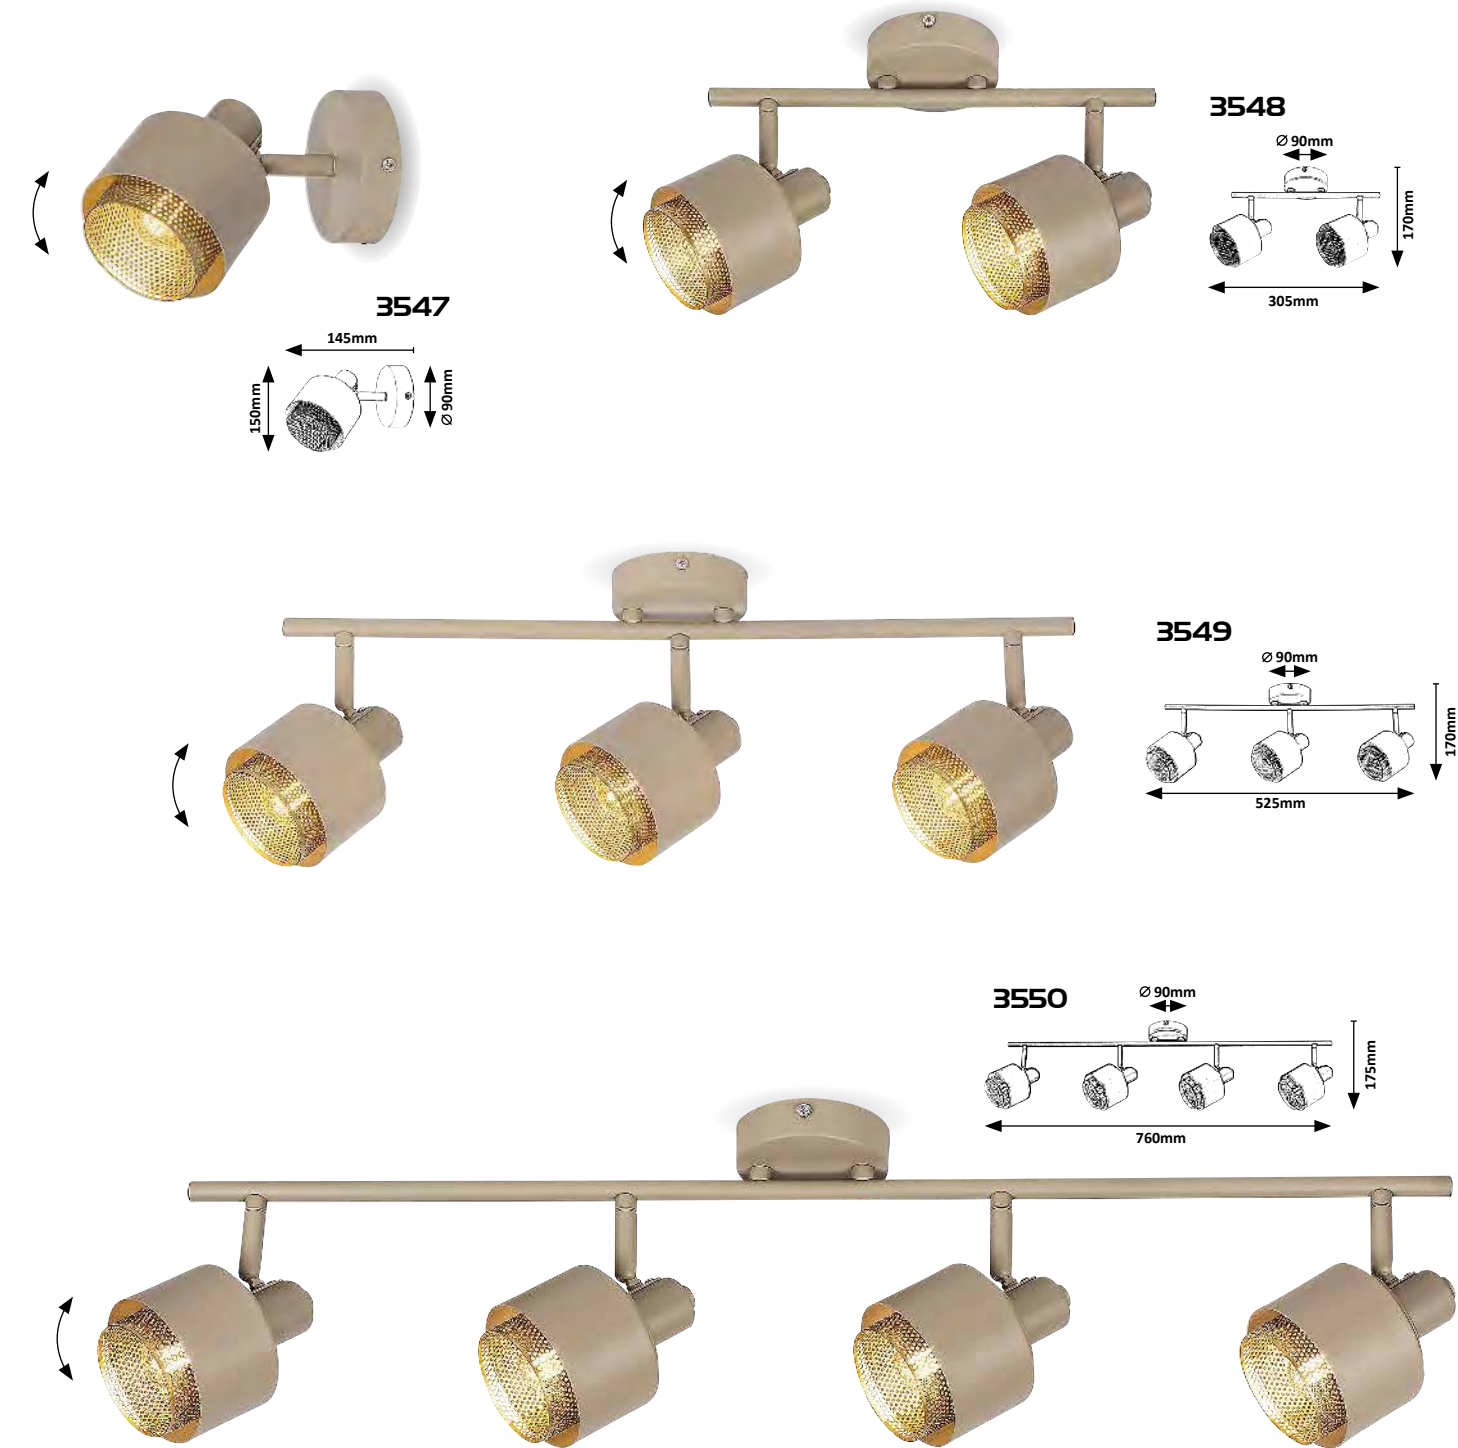

☒ E14 / 1x max. 15W
IP20 •
white/mint

5 998250 370156

7016 **M**

☒ E27 / 1x max. 40W
IP20
white/mint

5 998250 370163

FEDORA

3547 (M)

☒ E14 / 1x max. 40W
 IP20
 brown/gold