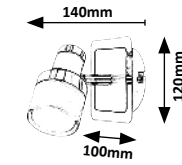

HAROLD

5021

LED / 5W
(400lm, 4000K) incl.
IP44
chrome/black/opal glass

5 998250 350219

5022 (M) (P)

LED / 10W
(800lm, 4000K) incl.
IP44
chrome/black/opal glass

5 998250 350226

5023 (M) (P)

LED / 15W
(1200lm, 4000K) incl.
IP44
chrome/black/opal glass

5 998250 350233

5024 (M) (P)

LED / 20W
(1600lm, 4000K) incl.
IP44
chrome/black/opal glass

5 998250 350240

STEVE

5497 (M)

LED / 4,5W (430lm, 4000K) incl.
GU10 / 1x max. 15W
IP44 • 19601
chrome/white

5 998250 354972

5498 (M)

LED / 9W (860lm, 4000K) incl.
GU10 / 2x max. 15W
IP44 • 19601
chrome/white

5 998250 354989

5499 (M)

LED / 13,5W (1290lm, 4000K) incl.
GU10 / 3x max. 15W
IP44 • 19601
chrome/white

5 998250 354996

LED / 18W (1720lm, 4000K) incl.
GU10 / 4x max. 15W
IP44 • 19601
chrome/white

5 998250 355009