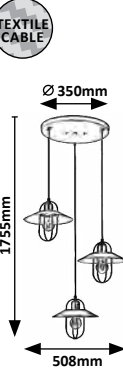

NESRIN

3518

3519

3520

3518 **M**
☒ E27 / 1x max. 40W
IP20
gold/beige

3519 **M**
☒ E27 / 1x max. 40W
IP20
gold/beige

3520 **M**
☒ E27 / 3x max. 40W
IP20
gold/beige