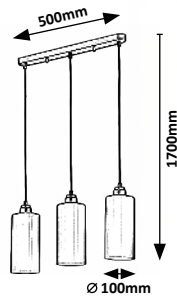

☒ E27 / 3x max. 60W
IP20 • 9257
satin chrome/white

PANTHEA

TEXTILE CABLE

4479

4480

4479 MG

☒ E27 / 1x max. 40W
IP20 • 19888
white/gold/transparent

4480 MG