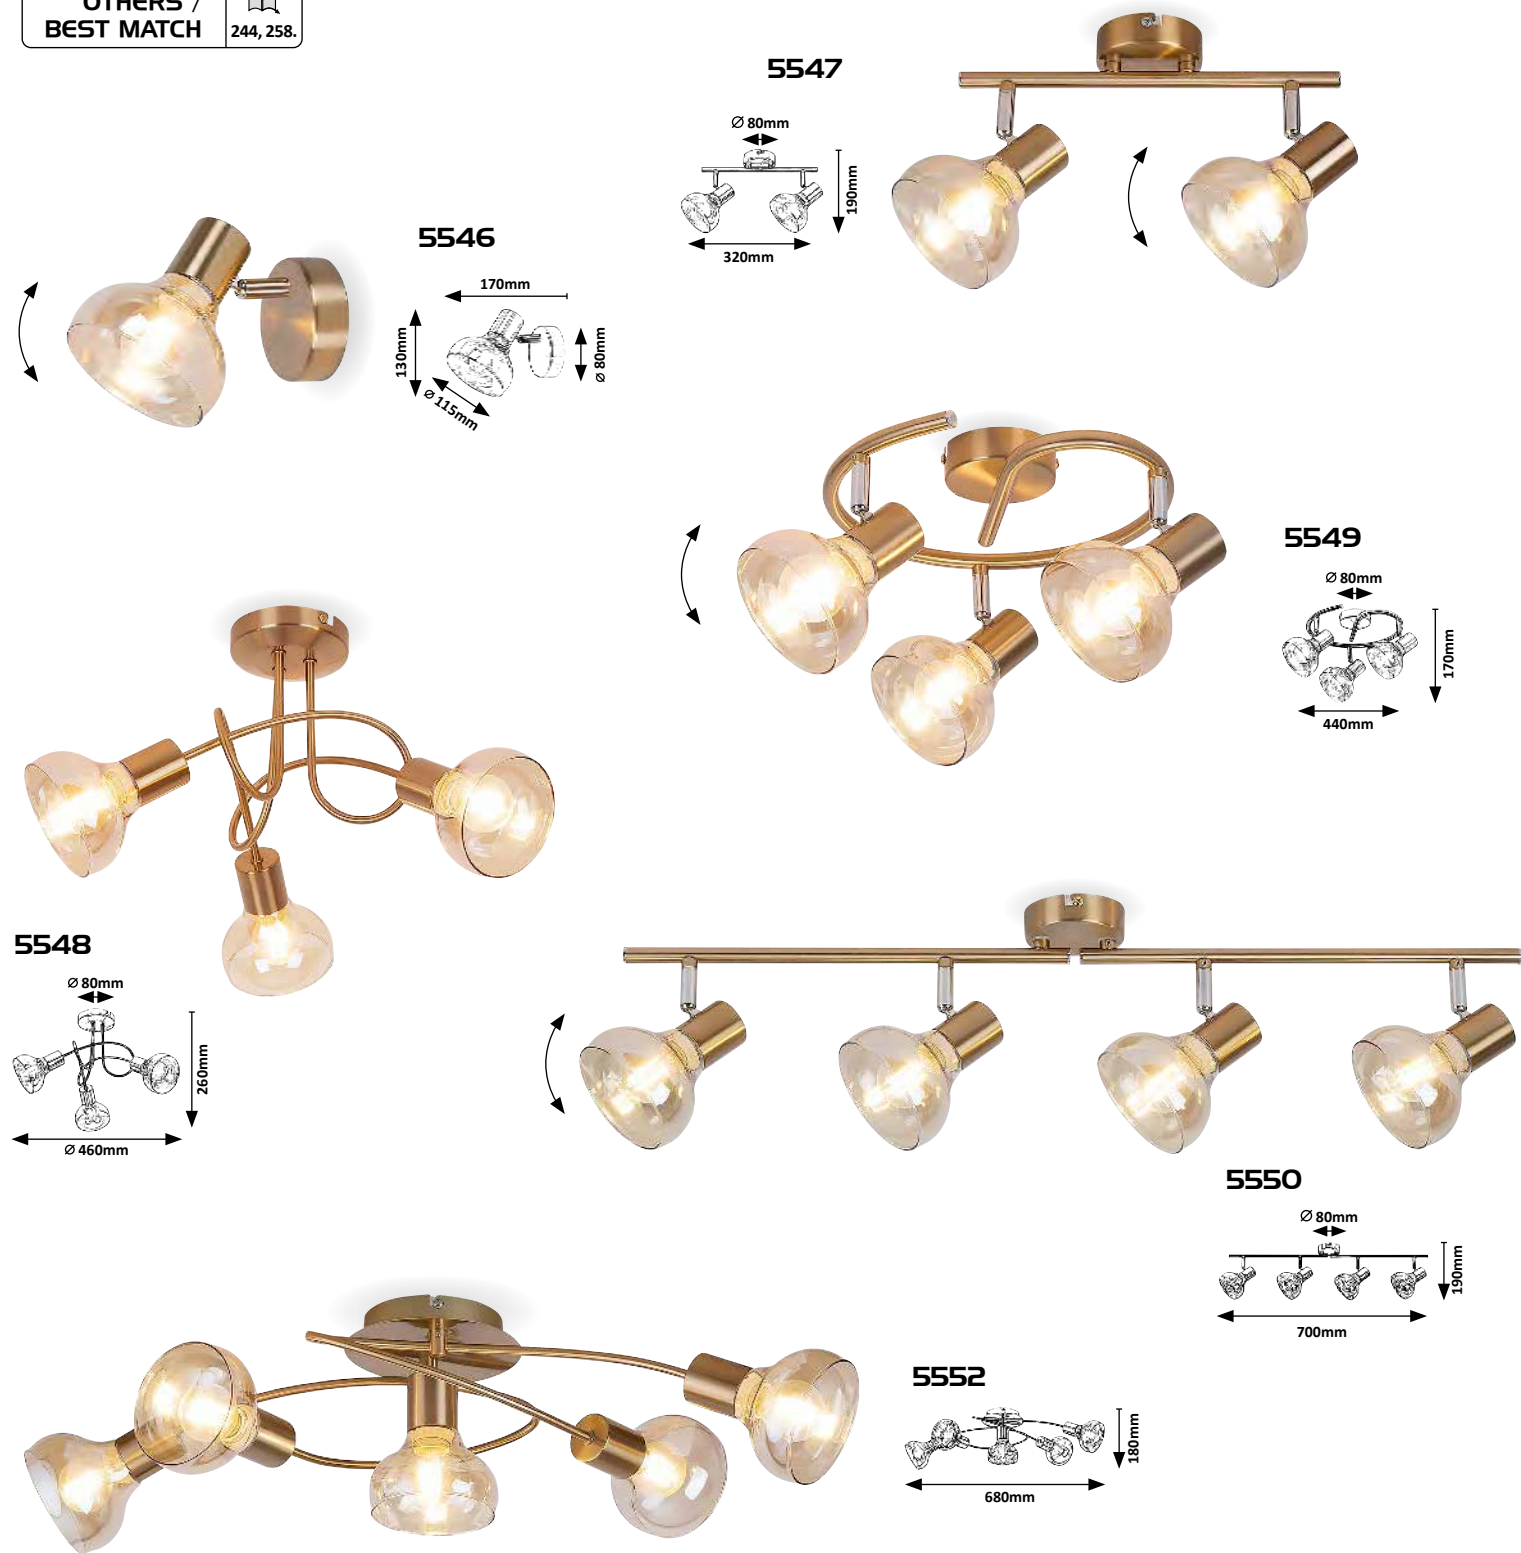

OTHERS / BEST MATCH 244, 258.

5546 MG ☒ E14 / 1x max. 40W IP20 • 19269 antique gold/amber 	5547 MG ☒ E14 / 2x max. 40W IP20 • 19269 antique gold/amber 	5548 MG ☒ E14 / 3x max. 40W IP20 • 19269 antique gold/amber 	5549 MG ☒ E14 / 3x max. 40W IP20 • 19269 antique gold/amber 	5550 MG ☒ E14 / 4x max. 40W IP20 • 19269 antique gold/amber 	5552 MG ☒ E14 / 5x max. 40W IP20 • 19269 antique gold/amber
---	---	---	---	---	---