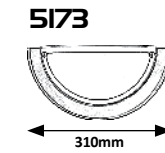

UFO

UFO

5401 MWG

☒ E27 / 1x max. 60W
IP20 • 🏠 9105
natural/opal glass

5407 MWG

☒ E27 / 1x max. 60W
IP20 • 🏠 9105
oak/opal glass

5411 MWG

☒ E27 / 1x max. 60W
IP20 • 🏠 9101
natural/opal glass

5417 MWG

☒ E27 / 1x max. 60W
IP20 • 🏠 9101
oak/opal glass

5421 MWG

☒ E27 / 2x max. 60W
IP20 • 🏠 9103
natural/opal glass

5427 MWG

☒ E27 / 2x max. 60W
IP20 • 🏠 9103
oak/opal glass

5113 MG

☒ E27 / 1x max. 60W
IP20 • 🏠 9900
chrome/opal glass

5121 MG

☒ E27 / 1x max. 60W
IP20 • 🏠 9903
satin chrome/white

5143 MG

☒ E27 / 2x max. 60W
IP20 • 🏠 9103
chrome/opal glass

5151 MG

☒ E27 / 2x max. 60W
IP20 • 🏠 9200
satin chrome/white

5173 MG

☒ E27 / 1x max. 60W
IP20 • 🏠 9105
chrome/opal glass

5181 MG

☒ E27 / 1x max. 60W
IP20 • 🏠 9053
satin chrome/white