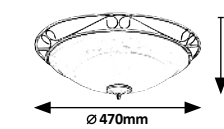

ATHEN

7811 M G

☒ E14 / 1x max. 40W
IP20 • 9290
matte black/alabaster

5 998250 378114

7812 M G

☒ E14 / 1x max. 40W
IP20 • 9290
matte black/alabaster

5 998250 378121

7813 M G

☒ E14 / 3x max. 40W
IP20 • 9290
matte black/alabaster

5 998250 378138

7816 M G

☒ E27 / 1x max. 60W
IP20 • 9571
matte black/alabaster

5 998250 378169

ATHEN

3721 M G

☒ E14 / 1x max. 60W
IP20 • 9572
black/alabaster

5 998250 337210

3722 M G

☒ E27 / 2x max. 60W
IP20 • 9573
black/alabaster

5 998250 337227

3723 M G

☒ E27 / 3x max. 60W
IP20 • 9574
black/alabaster

5 998250 337234

7815 M G

☒ E14 / 5x max. 40W
IP20 • 9290
matte black/alabaster

5 998250 378152