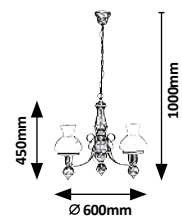

PETRONEL

WOOD

7078

7072 MWG

☒ E27 / 1x max. 60W
IP20 • 9547 •
matte black/walnut/
opal glass

7076 MWG

☒ E27 / 1x max. 60W
IP20 • 9516
matte black/walnut/
opal glass

7077 MWG

☒ E27 / 1x max. 60W
IP20 • 9547
matte black/walnut/
opal glass

7078 MWG

☒ E27 / 3x max. 60W
IP20 • 9547
matte black/walnut/
opal glass

7079 MWG

☒ E27 / 5x max. 60W
IP20 • 9547
matte black/walnut/
opal glass

ENNA

WOOD

7860 MWG

☒ E14 / 3x max. 40W
IP20 • 19194
black/bronze/walnut

7868 MWG

☒ E14 / 1x max. 40W
IP20 • 19194
black/bronze/walnut

7869 MWG

☒ E14 / 1x max. 40W
IP20 • 19194
black/bronze/walnut

7870 MWG

☒ E27 / 1x max. 60W
IP20 • 19210
black/bronze/walnut