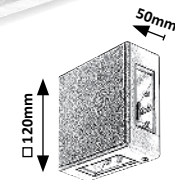

NAVIA

8130

FOLLINA

8154

8130 (M)
LED / 11W
(641lm, 4000K) incl.
IP65
black

5 998250 381305

8154 (M)
LED / 11W
(530lm, 4000K) incl.
IP65
black

5 998250 381541

LIPPA

7317

7318

7319

7320

7317 (P)
LED / 6W
(190lm, 3000K) incl.
IP54
black

5 998250 373171

7318 (P)
LED / 6W
(360lm, 3000K) incl.
IP54
white

5 998250 373188

7319 (P)
LED / 6W
(70lm, 3000K) incl.
IP54
black

5 998250 373195

7320 (P)
LED / 6W
(150lm, 3000K) incl.
IP54
white

5 998250 373201