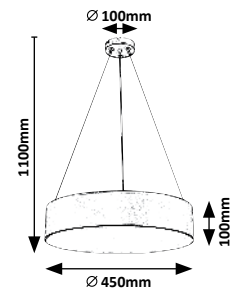

RENATA

NEW

5082

5081 (M) (A)
☒ E27 / G45 / 3x max. 10W
IP20 • 19837
matte black/white

5 998250 350813

5082 (M) (A)
☒ E27 / G45 / 3x max. 10W
IP20 • 19837
matte black/white

5 998250 350820

5083 (M) (A)
☒ E27 / G45 / 3x max. 10W
IP20 • 19837
matte white/white

5 998250 350837

5084 (M) (A)
☒ E27 / G45 / 3x max. 10W
IP20 • 19837
matte white/white

5 998250 350844