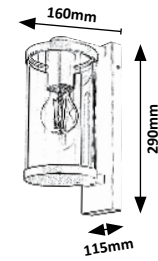

SILISTRA

7891

7892

TOPEKA

8140

SEVILLA

8799

8800

NORVICH

8753

8754

7891 MG

☒ E27 / 1x max. 60W
IP44 • 19852
anthracite/transparent

5 998250 378916

7892 MG

☒ E27 / 1x max. 60W
IP44 • 19852
☒ 1-12m, 110°
anthracite/transparent

5 998250 378923

8799 MP

☒ E27 / 1x max. 11W
IP44
satin chrome/white

5 998250 387994

8800 MP

☒ E27 / 1x max. 11W
IP44 • ☒ 0-5m, 100°
satin chrome/white

5 998250 388007

8140 MG

☒ E27 / 1x max. 60W
IP54 • 19515
transparent/black

5 998250 381404

8753 MG

☒ E27 / 1x max. 60W
IP43
☒ 19524 • ☒ 19523
antique white/transparent

5 998250 387536

8754 MG

☒ E27 / 1x max. 60W
IP43
☒ 19524 • ☒ 19523
antique gold/transparent

5 998250 387543