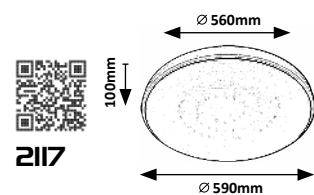

2117, 2118

NOLAN

BRUCE

LINDEN

3478, 3479

1428 (M P)
LED / 72W
(5040lm, 3000K-6500K) incl.
IP20 • 19745 • Ø 508
white/ silver

2117 (M P)
LED / 40W
(3300lm, 3000-6000K) incl.
IP20 • 19528 • Ø 538
white/chrome

2118 (M P)
LED / 60W
(4800lm, 3000-6000K) incl.
IP20 • 19529 • Ø 538
white/chrome

3478 (M P)
LED / 50W
(4500lm, 3000-6500K) incl.
IP20 • 19948 • Ø 502
chrome/white

3479 (M P)
LED / 72W
(5800lm, 3000-6500K) incl.
IP20 • 19949 • Ø 502
chrome/white