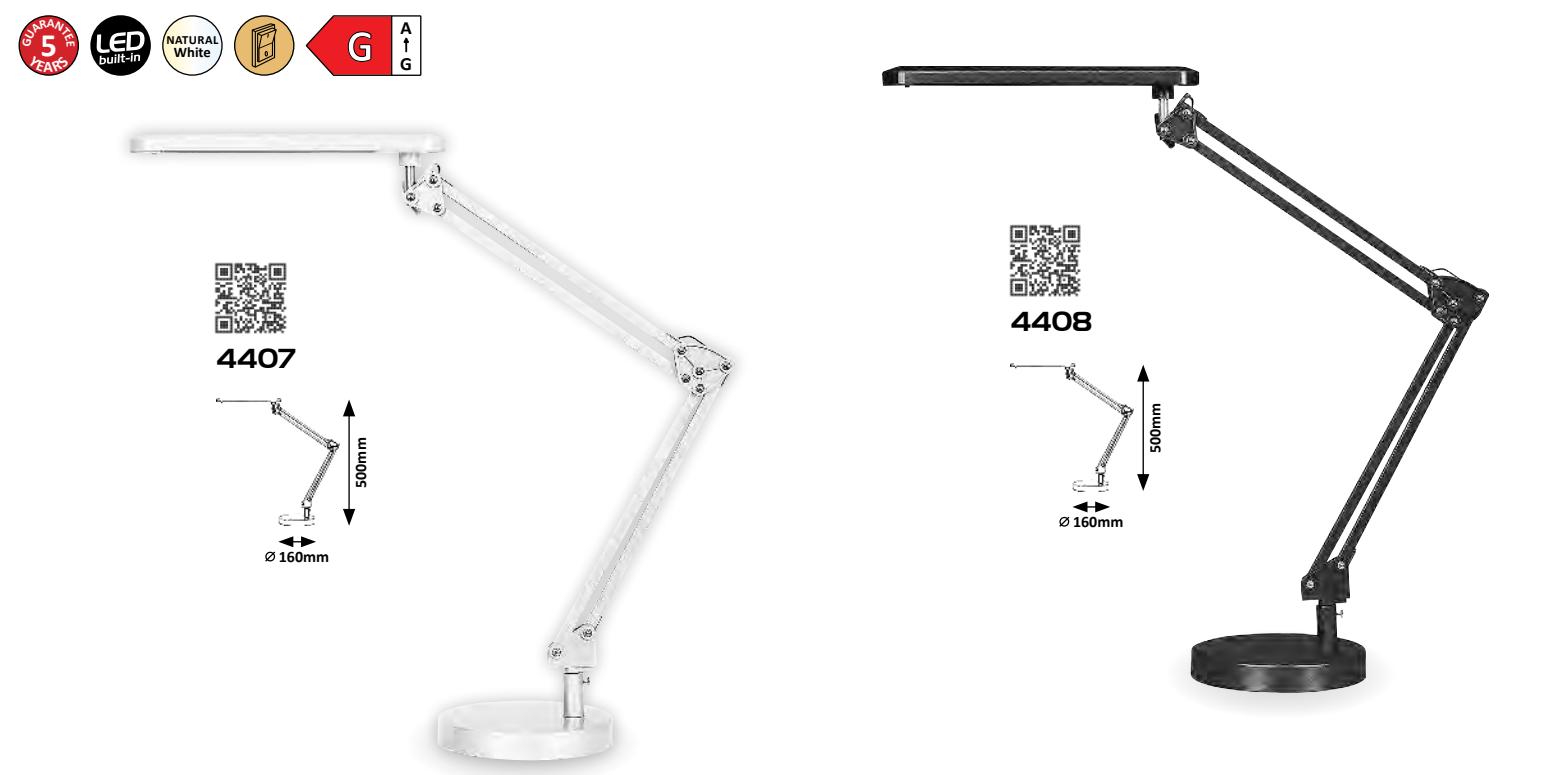

ARNO

RAUL

COLIN

RONALD

4214 (M)
E27 / 1x max. 60W
IP20 • [ ]
white

5 998250 342146

4215 (M)
E27 / 1x max. 60W
IP20 • [ ]
black

5 998250 342153

4216 (M)
E27 / 1x max. 60W
IP20 • [ ]
silver

5 998250 342160

4407 (M P)
LED / 6W
(350lm, 4500K) incl.
IP20 • [ ]
white

5 998250 344072

4408 (M P)
LED / 6W
(350lm, 4500K) incl.
IP20 • [ ]
black

5 998250 344089

4419 (M P)
LED / 6W
(350lm, 4500K) incl.
IP20 • [ ]
black

5 998250 344195

4420 (M P)
LED / 6W
(350lm, 4500K) incl.
IP20 • [ ]
silver

5 998250 344201

4334 (P)
LED / 5W
(350lm, 6400K) incl.
IP20 • [ ]
black

5 998250 343341

4335 (P)
LED / 5W
(350lm, 6400K) incl.
IP20 • [ ]
silver

5 998250 343358