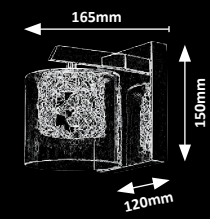

DUCHESS

NEW

3113

3114

3113 **MG**

☒ G9 / 1x max. 40W
IP20
▲ 19875 • ▲ 19876
chrome/transparent

3114 **MG**

☒ G9 / 1x max. 40W
IP20
▲ 19877 • ▲ 19878
chrome/transparent

DUCHESS

NEW

3115

3117

3116

3115 **MG**

☒ G9 / 4x max. 40W
IP20
▲ 19875 • ▲ 19876
chrome/transparent

3116 **MG**

☒ G9 / 4x max. 40W
IP20
▲ 19877 • ▲ 19878
chrome/transparent

3117 **MG**

☒ G9 / 5x max. 40W
IP20
▲ 19877 • ▲ 19878
chrome/transparent