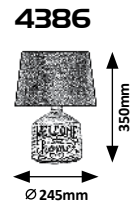

DORA

DORKA

PETRA

SOPHIE

4373 (C) (T)
ⓧ E27 / 1x max. 40W
IP20 • 🗪
📏 19384
white/grey

4374 (C) (T)
ⓧ E27 / 1x max. 40W
IP20 • 🗪
📏 19384
white/grey

4397 (C) (T)
ⓧ E14 / 1x max. 40W
IP20 • 🗪
📏 19547
white/grey

4398 (C) (T)
ⓧ E14 / 1x max. 40W
IP20 • 🗪
📏 19547
white/black

4399 (C) (T)
ⓧ E14 / 1x max. 40W
IP20 • 🗪
📏 19547
white/green

4605 (C) (T)
ⓧ E14 / 1x max. 40W
IP20 • 🗪
📏 19550
brown

4607 (C) (T)
ⓧ E14 / 1x max. 40W
IP20 • 🗪
📏 19551
grey

4386 (C) (T)
ⓧ E14 / 1x max. 40W
IP20 • 🗪
📏 19465
beige/grey