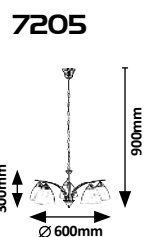

TRISTAN

FRANCESCA

OTHERS / BEST MATCH 227.

7201 M G

⊠ E14 / 1x max. 40W
IP20 • 9198
satin chrome/alabaster

5 998250 372013

7202 M G

⊠ E14 / 1x max. 40W
IP20 • 9198
9698
satin chrome/alabaster

5 998250 372020

7203 M G

⊠ E14 / 3x max. 40W
IP20 • 9198
satin chrome/alabaster

5 998250 372037

7205 M G

⊠ E14 / 5x max. 40W
IP20 • 9198
satin chrome/alabaster

5 998250 372051

7361 M G

⊠ E14 / 1x max. 40W
IP20 • 9442
satin chrome/alabaster

5 998250 373614

7363 M G

⊠ E14 / 3x max. 40W
IP20 • 9442
satin chrome/alabaster

5 998250 373638

7365 M G

⊠ E14 / 5x max. 40W
IP20 • 9442
satin chrome/alabaster

5 998250 373652