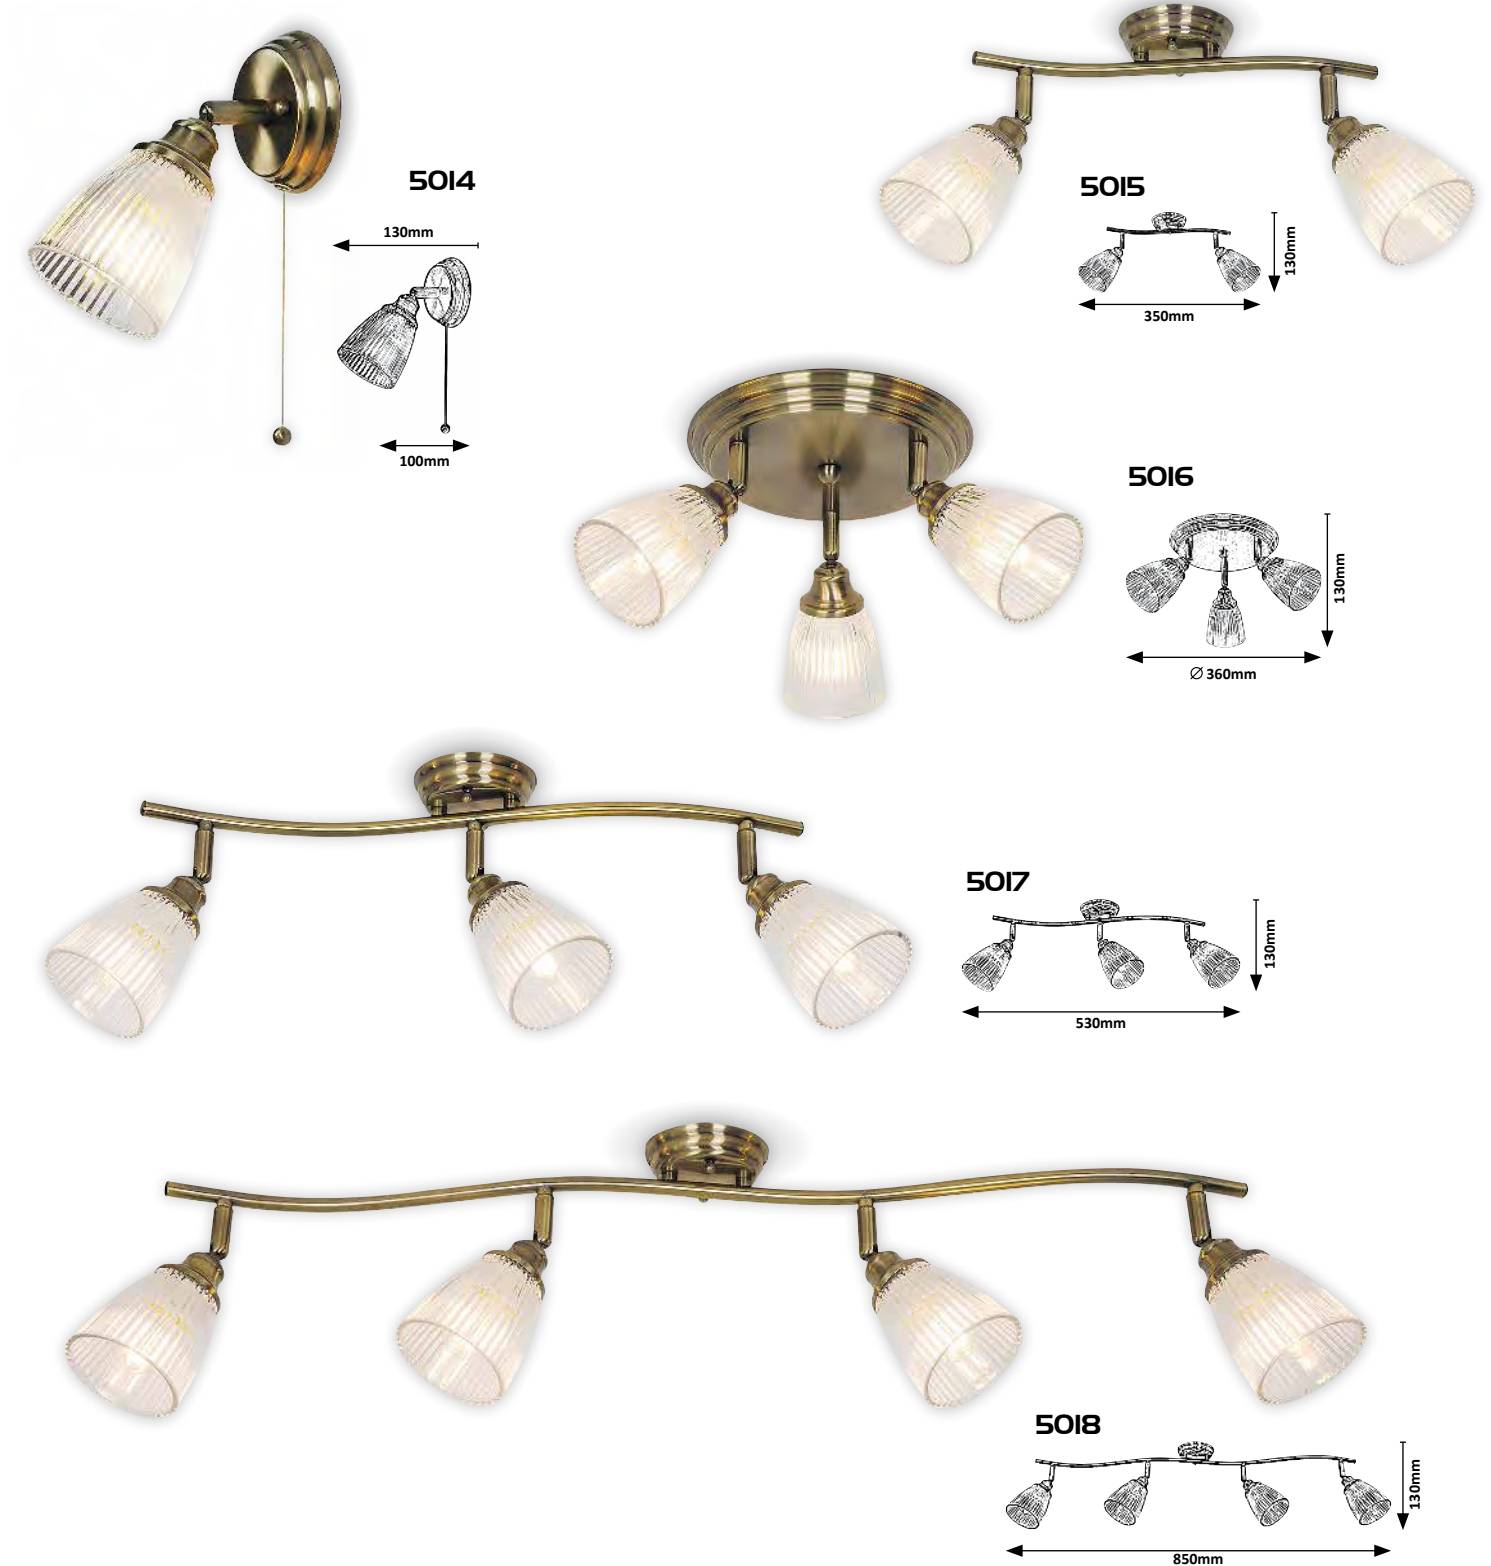

⊠ E14 / 4x max. 28W
IP20 • 19781
satin chrome/transparent

5 998250 354408

MARTHA

5014 MG

⊠ E14 / 1x max. 40W
IP20 • 19813
antique bronze/transparent

5 998250 350141

5015 MG

⊠ E14 / 2x max. 40W
IP20 • 19813
antique bronze/transparent