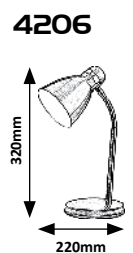

CLARK

PATRIC

DYLAN

4255 E27 / 1x max. 40W
IP20 • chrome

5 998250 342559

4205 E14 / 1x max. 40W
IP20 • white/chrome

5 998250 342054

4206 E14 / 1x max. 40W
IP20 • silver/chrome

5 998250 342061

4207 E14 / 1x max. 40W
IP20 • blue/chrome

5 998250 342078

4208 E14 / 1x max. 40W
IP20 • green/chrome

5 998250 342085

4168 E27 / 1x max. 40W
IP20 • white/black

5 998250 341682

4169 E27 / 1x max. 40W
IP20 • black

5 998250 341699

4170 E27 / 1x max. 40W
IP20 • green/black

5 998250 341705

4171 E27 / 1x max. 40W
IP20 • orange/black

5 998250 341712

4172 E27 / 1x max. 40W
IP20 • rose/black

5 998250 341729