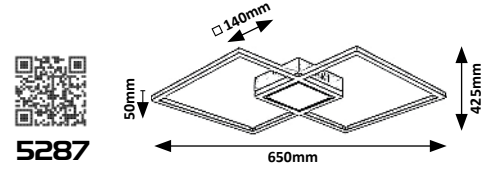

6996 (MP)

LED / 33W
(2870lm, 4000K) incl.
IP20
satin chrome/white

5 998250 369969

6997 (MP)

LED / 42W
(3800lm, 4000K) incl.
IP20
satin chrome/white

5 998250 369976

SIRIUS

5287