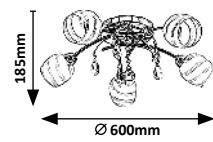

MELISSA

2621

2622

2621 **M G**

☒ E14 / 3x max. 60W
IP20 • 19372
chrome/white/crystal

2622 **M G**

☒ E14 / 5x max. 60W
IP20 • 19372
chrome/white/crystal

DANILO

2969

2968

2970

2968 **M G**

☒ E27 / 1x max. 60W
IP20 • 19251
chrome/white

2969 **M G**

☒ E27 / 3x max. 60W
IP20 • 19251
chrome/white

2970 **M G**

☒ E27 / 5x max. 60W
IP20 • 19251
chrome/white