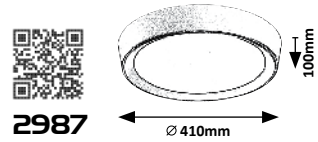

3086 **(M P)**
 LED / 24W
 (1800lm, 4000K) incl.
 IP20 • 19956
 white
 5 998250 330860

3087 **(M P)**
 LED / 36W
 (2800lm, 4000K) incl.
 IP20 • 19957
 white
 5 998250 330877

2987

MOKKA

2987

FOSTER

3283

2987 **(M A)**