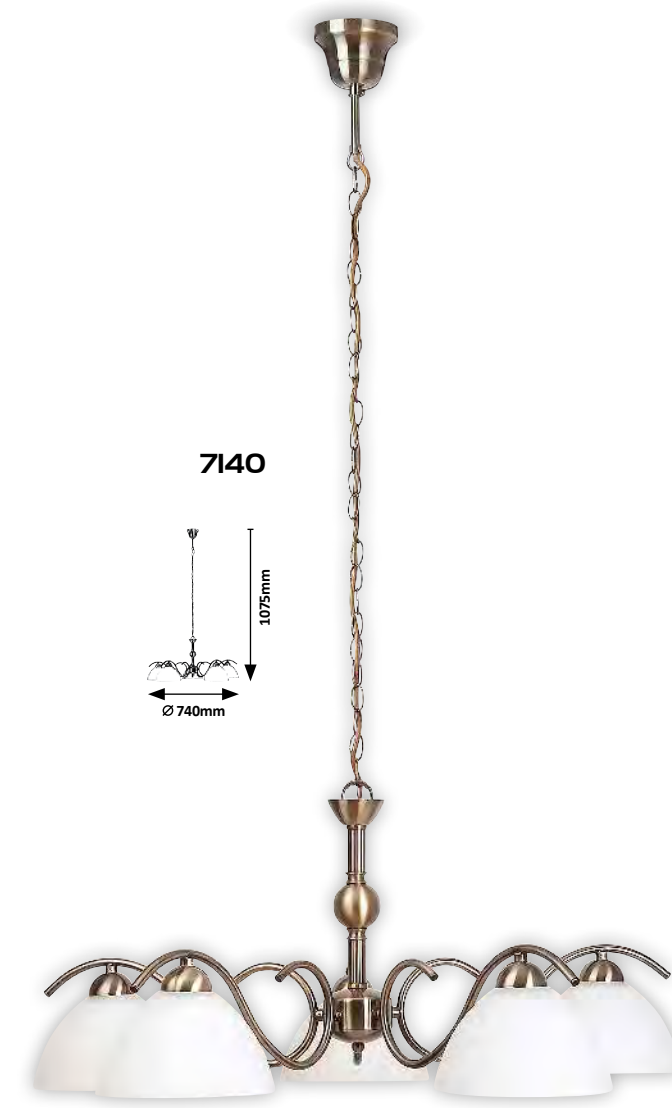

☒ E27 / 3x max. 60W
IP20 • 19555
antique bronze/opal glass

5 998250 372754

7276 M G

☒ E27 / 5x max. 60W
IP20 • 19555
antique bronze/opal glass

5 998250 372761

AURELIA

7137

7139