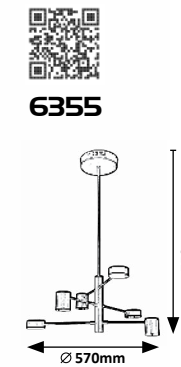

☒ E27 / 1x max. 60W
IP20 • 19502 (ø350mm)
chrome/white/brown

5 998250 326337

02

**INDUSTRIAL AND
NORDIC**

INDUSZTRIÁLIS ÉS SKANDINÁV

INDUSTRIELL UND SKANDINAVISCH

AMADEO

SOLOMON