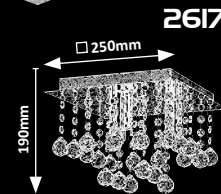

G9 / 9x max. 5W
IP20
gold/transparent

5 998250 353951

5396 **MG**

G9 / 5x max. 5W
IP20
gold/transparent

5 998250 353968

CORINNA

2615 (M) (AC)
 ☒ E14 / 3x max. 40W
 IP20
 chrome/crystal

2616 (M) (AC)
 ☒ E14 / 5x max. 40W
 IP20
 chrome/crystal