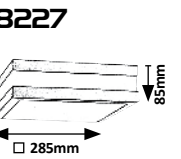

HAMBURG

8847 **M P**

LED / 10W
(720lm, 4000K) incl.
IP44
anthracite/white

8848 **M P**

LED / 12W
(900lm, 4000K) incl.
IP44
anthracite/white

8849 **M P**

LED / 10W
(680lm, 4000K) incl.
IP44
anthracite/white

8850 **M P**

LED / 12W
(900lm, 4000K) incl.
IP44
anthracite/white

STUTTGART

8170 **M P**

E27 / 1x max. 14W
IP44
satin chrome/white

8220 **M P**

E27 / 2x max. 11W
IP44
satin chrome/white

8227 **M P**

E27 / 2x max. 11W
IP44
satin chrome/white

8683 **M P**

E27 / 1x max. 14W
IP44
anthracite/white

8684 **M P**

E27 / 2x max. 11W
IP44
anthracite/white

8685 **M P**

E27 / 2x max. 11W
IP44
anthracite/white