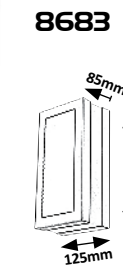

HAMBURG

8847 **M P**

LED / 10W
(720lm, 4000K) incl.
IP44
anthracite/white

8848 **M P**

LED / 12W
(900lm, 4000K) incl.
IP44
anthracite/white

8849 **M P**

LED / 10W
(680lm, 4000K) incl.
IP44
anthracite/white

8850 **M P**

LED / 12W
(900lm, 4000K) incl.
IP44
anthracite/white

STUTTGART

8170 **M P**

E27 / 1x max. 14W
IP44
satin chrome/white

8220 **M P**

E27 / 2x max. 11W
IP44
satin chrome/white

8227 **M P**

E27 / 2x max. 11W
IP44
satin chrome/white

8683 **M P**

E27 / 1x max. 14W
IP44
anthracite/white

8684 **M P**

E27 / 2x max. 11W
IP44
anthracite/white

8685 **M P**

E27 / 2x max. 11W
IP44
anthracite/white