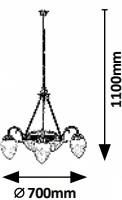

ANNABELLA

8633

8631 M G

☒ E14 / 1x max. 40W
IP20 • □
▲ 9904
bronze/white

5 998250 386317

8632 M G

☒ E14 / 2x max. 40W
IP20 • □
▲ 9904
bronze/white

5 998250 386324

8633 M G

☒ E27 / 2x max. 60W
+ E14 / 3x max. 40W
IP20 • ▲ 9905 • ▲ 9904
bronze/white

5 998250 386331

8634 M G

☒ E14 / 1x max. 40W
IP20 • □
▲ 9905
bronze/white

5 998250 386348

8638 M G

☒ E27 / 2x max. 60W
IP20 • ▲ 9905
bronze/white

5 998250 386386

8636 M G

☒ E27 / 2x max. 60W
+ E14 / 6x max. 40W
IP20 • ▲ 9905 • ▲ 9904
bronze/white

5 998250 386362

8637 M G

☒ E27 / 2x max. 60W
IP20 • ▲ 9905
bronze/white

5 998250 386379