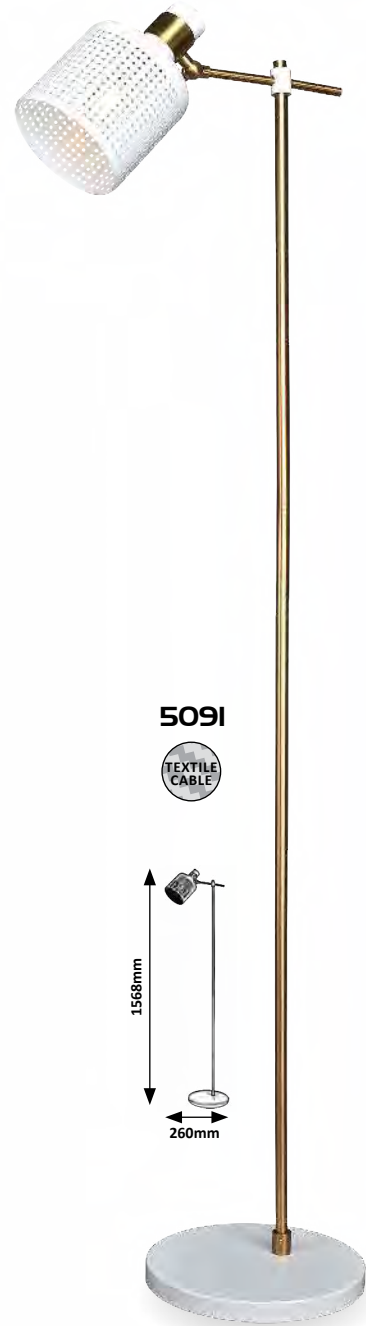

5 998250 334684

3469 MG

☒ E14 / C37 / 3x max. 5W
IP20 • 19937
matte black/white

5 998250 334691

3470 MG

☒ E14 / C37 / 5x max. 5W
IP20 • 19937
matte black/white

5 998250 334707

ALBERTA