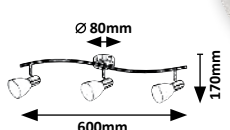

SOMA

OTHERS / BEST MATCH 314, 319.

6303

6300 MG E14 / 1x max. 40W IP20 • 9878 satin chrome/white

5 998250 363004

6301 MG E14 / 1x max. 40W IP20 • 9878 satin chrome/white

5 998250 363011

5 998250 363028

5 998250 363035

5 998250 363042

5 998250 363059

HARMONY LUX

OTHERS / BEST MATCH 424-425.

5 998250 366357

5 998250 366364

5 998250 366371

5 998250 366388