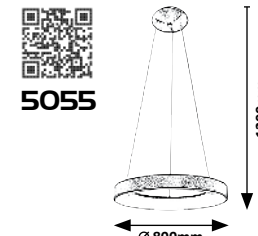

☒ E27 / 3x max. 40W
IP20 • 19888
white/gold/transparent

CARMELLA

5052 (M A)

LED / 30W
(1950lm, 4000K) incl.
IP20
gold/white

5053 (M A)

LED / 50W
(3400lm, 4000K) incl.
IP20
gold/white

5054 (M A)

LED / 50W
(3350lm, 4000K) incl.
IP20
gold/white