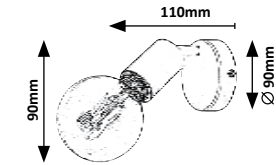

CASPAR

2224

2224 (P)
☒ E27 / 10x max. 60W
IP20
matte black

OTHERS / BEST MATCH 125, 475. **NEW**

LAMAR

3986

3988

3989

3988 (M)
☒ E27 / 3x max. 40W
IP20
matte black

3986 (M)
☒ E27 / 1x max. 40W
IP20
matte black

3987 (M)
☒ E27 / 2x max. 40W
IP20
matte black

3989 (M)
☒ E27 / 4x max. 40W
IP20
matte black

3990 (M)
☒ E27 / 6x max. 40W
IP20
matte black