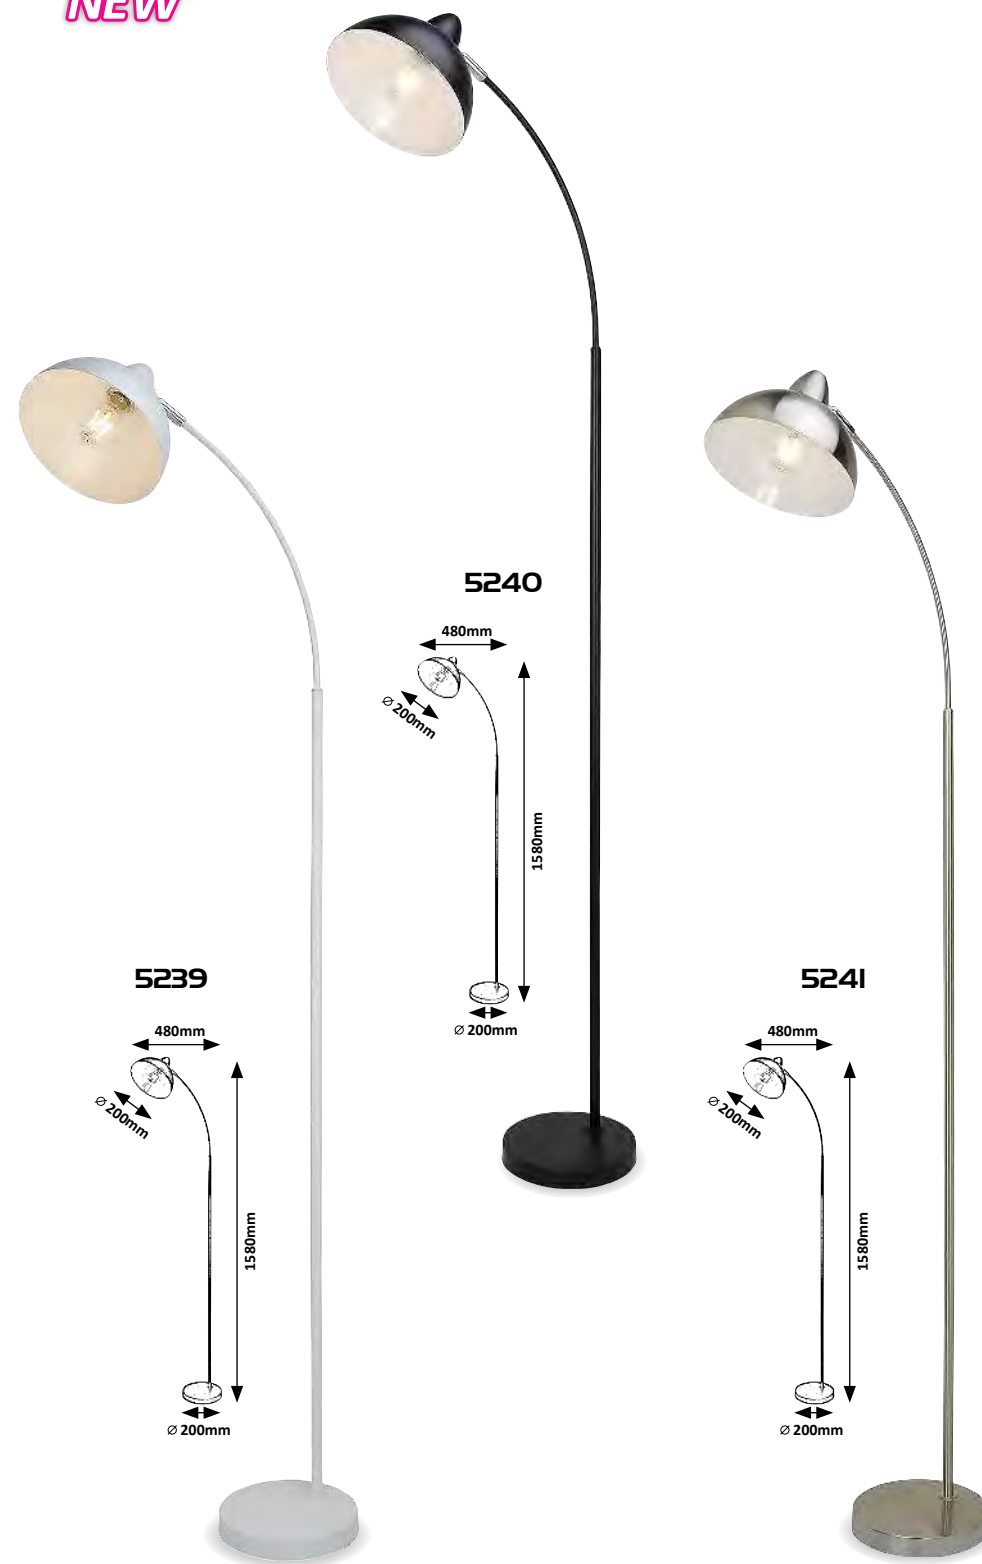

08

**TABLE AND FLOOR
LAMPS**

ASZTALI- ÉS ÁLLÓLÁMPÁK

TISCH- UND STEHLAMPEN

OTTO

DARON

NEW

5592 (M)