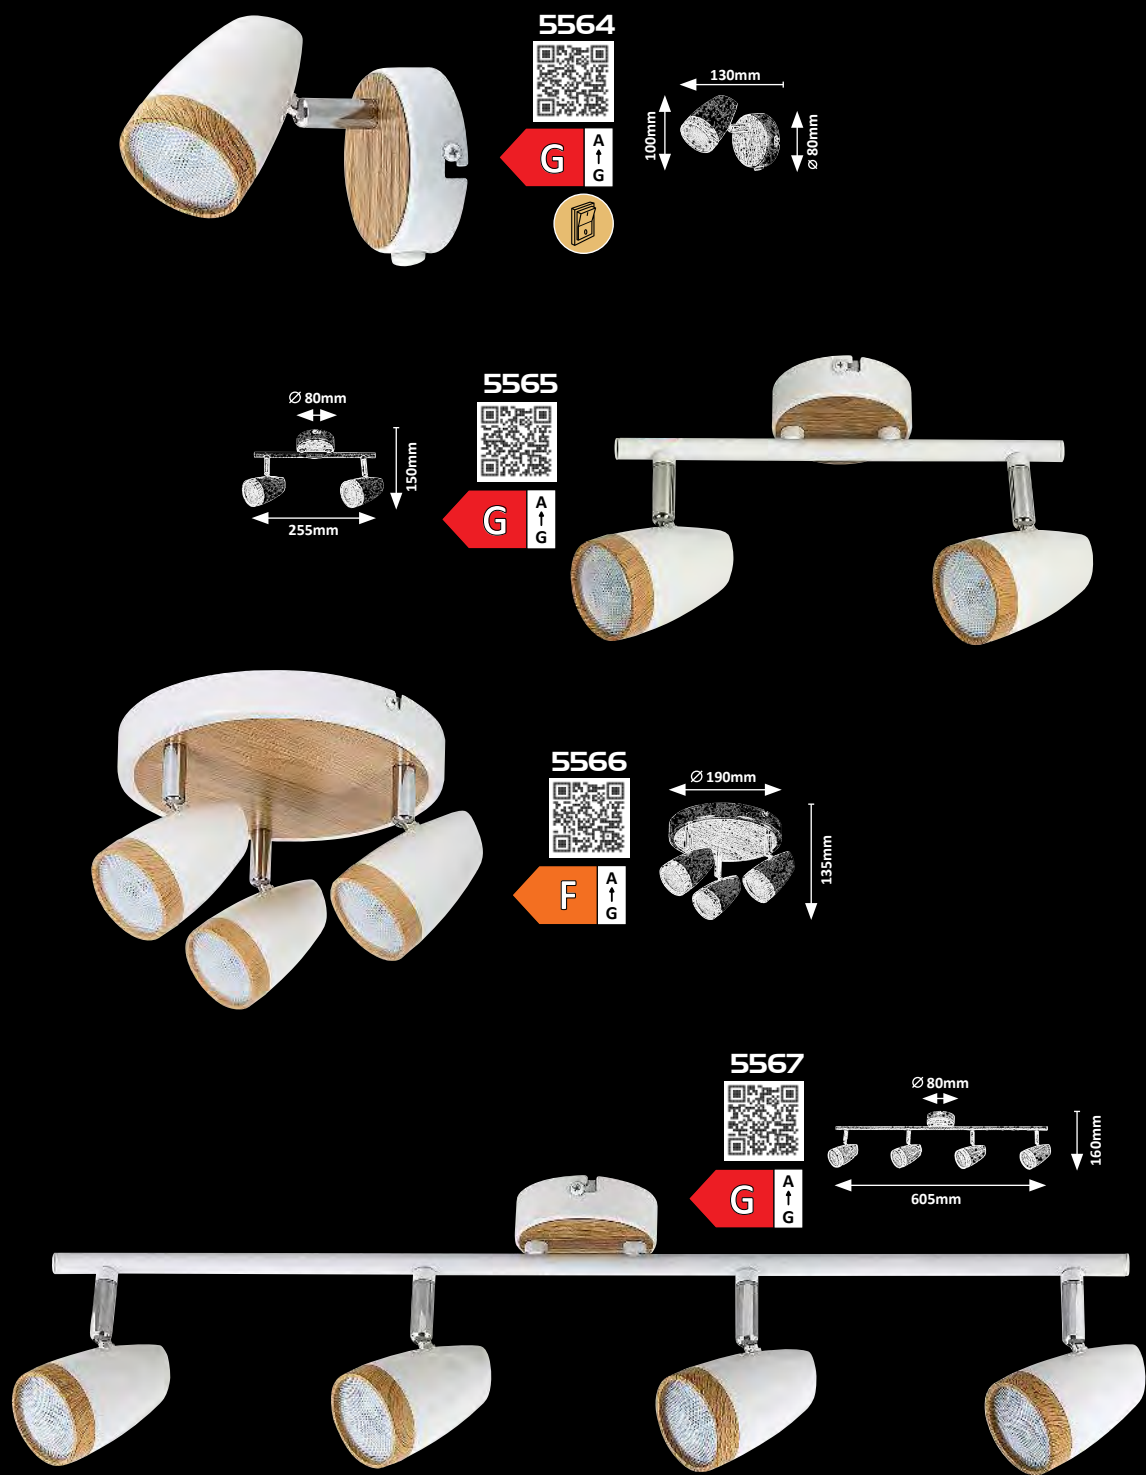

5 998250 359465

5947 **M**
 ☒ E14 / 4x max. 40W
 IP20
 white/beech/chrome

5 998250 359472

2563 **M**
 ☒ E27 / 1x max. 60W
 IP20
 white/beech

5 998250 325637

KAREN

5564 MP

LED / 4W
(280lm, 3000K) incl.
IP20 • white/beech/chrome