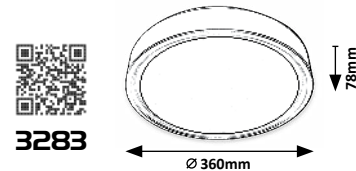

3086 **(M P)**
 LED / 24W
 (1800lm, 4000K) incl.
 IP20 • 19956
 white
 5 998250 330860

3087 **(M P)**
 LED / 36W
 (2800lm, 4000K) incl.
 IP20 • 19957
 white
 5 998250 330877

2987

MOKKA

2987

FOSTER

3283

2987 **(M A)**