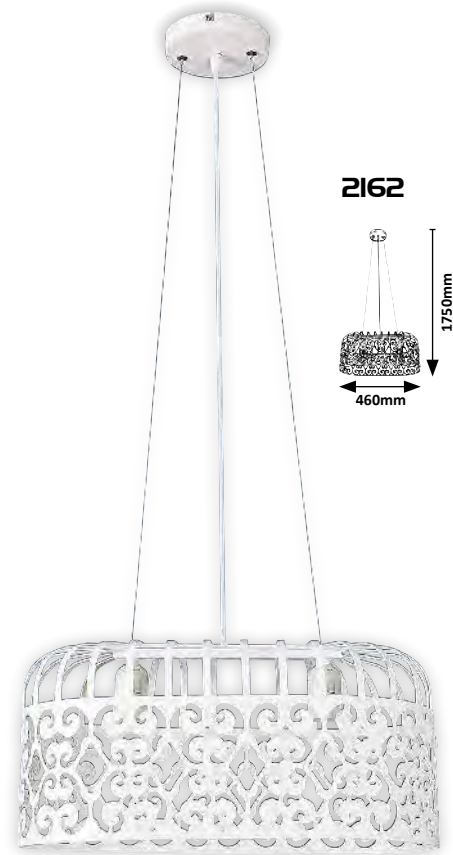

5 998250 322339

2234 **M**
 ☒ E14 / 3x max. 40W
 IP20 •
 matte white

5 998250 322346

2235 **M**
 ☒ E14 / 6x max. 40W
 IP20 •
 matte white

5 998250 322353

ALESSANDRA

2161

2162