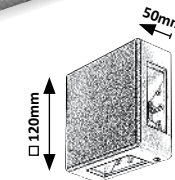

NAVIA

8130

FOLLINA

8154

8130 (M)
LED / 11W
(641lm, 4000K) incl.
IP65
black

5 998250 381305

8154 (M)
LED / 11W
(530lm, 4000K) incl.
IP65
black

5 998250 381541

LIPPA

7317

7318

7319

7320

7317 (P)
LED / 6W
(190lm, 3000K) incl.
IP54
black

5 998250 373171

7318 (P)
LED / 6W
(360lm, 3000K) incl.
IP54
white

5 998250 373188

7319 (P)
LED / 6W
(70lm, 3000K) incl.
IP54
black

5 998250 373195

7320 (P)
LED / 6W
(150lm, 3000K) incl.
IP54
white

5 998250 373201