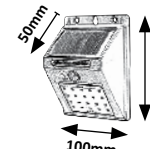

DANNET

7975

BILBAO

8104

TACOMA

8714

OSTRAVA

7880

7881

OPAVA

7970

7975 (M) (P)

LED / 0,24W
(4lm, 4000K)
DC 1,2V incl. • IP44
satin chrome/ black

5 998250 379753

8104 (P)

LED / 0,2W (4000K) incl.
DC 3,2V incl.
IP67
black

5 998250 381046

8714 (M) (G)

GU10 / 1x max. 50W
IP65
satin chrome

5 998250 387147

7880 (P)

LED / 1,3W (100lm, 4000K) incl.
DC 3,7V incl. • 1x18650 incl.
IP44 • 0-3m, 120°
black

5 998250 378800

7881 (P)

LED / 2,4W (225lm, 4000K) incl.
DC 3,7V incl. • 2x18650 incl.
IP44 • 0-3m, 120°
black

5 998250 378817

7970 (P)

LED / 2W (115lm, 4000K) incl.
DC 3,7V incl. • 1x18650 incl.
IP44 • 2-8m, 90°
white

5 998250 379708