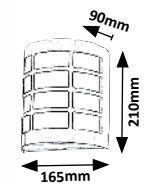

SILISTRA

7891

7892

TOPEKA

8140

SEVILLA

8799

8800

NORVICH

8753

8754

7891 MG

☒ E27 / 1x max. 60W
IP44 • 19852
anthracite/transparent

5 998250 378916

7892 MG

☒ E27 / 1x max. 60W
IP44 • 19852
☒ 1-12m, 110°
anthracite/transparent

5 998250 378923

8799 MP

☒ E27 / 1x max. 11W
IP44
satin chrome/white

5 998250 387994

8800 MP

☒ E27 / 1x max. 11W
IP44 • ☒ 0-5m, 100°
satin chrome/white

5 998250 388007

8140 MG

☒ E27 / 1x max. 60W
IP54 • 19515
transparent/black

5 998250 381404

8753 MG

☒ E27 / 1x max. 60W
IP43
☒ 19524 • ☒ 19523
antique white/transparent

5 998250 387536

8754 MG

☒ E27 / 1x max. 60W
IP43
☒ 19524 • ☒ 19523
antique gold/transparent

5 998250 387543