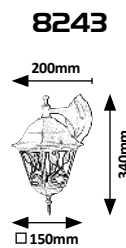

8739 **MP**
 ☒ E27 / 1x max. 60W
 IP44 • 19050
 antique white/transparent

8740 **MP**
 ☒ E27 / 1x max. 60W
 IP44 • 19050
 antique white/transparent

SYDNEY

8387

PALERMO

8388

8389

HAGA