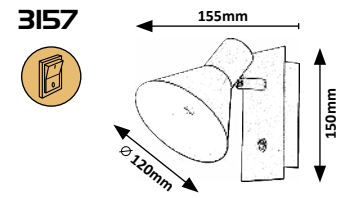

ALVARO

NEW

3157
☒ E14 / 1x max. 40W
IP20 •
matte black/gold/white

3158
☒ E14 / 2x max. 40W
IP20
matte black/gold/white

ALVARO

NEW

3159
☒ E14 / 4x max. 40W
IP20
matte black/gold/white

3160
☒ E27 / 4x max. 40W
IP20
matte black/gold/white