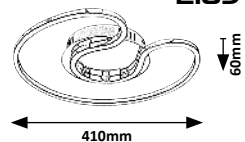

MELORA

2189

2190

2189

LED / 30W
(2400lm, 4000K) incl.
IP20
chrome

5 998250 321899

2190

LED / 30W
(2400lm, 4000K) incl.
IP20
chrome

5 998250 321905

ANIELA

2187

2188

2187

LED / 20W
(1600lm, 4000K) incl.
IP20
chrome

5 998250 321875

2188

LED / 20W
(1600lm, 4000K) incl.
IP20
chrome

5 998250 321882