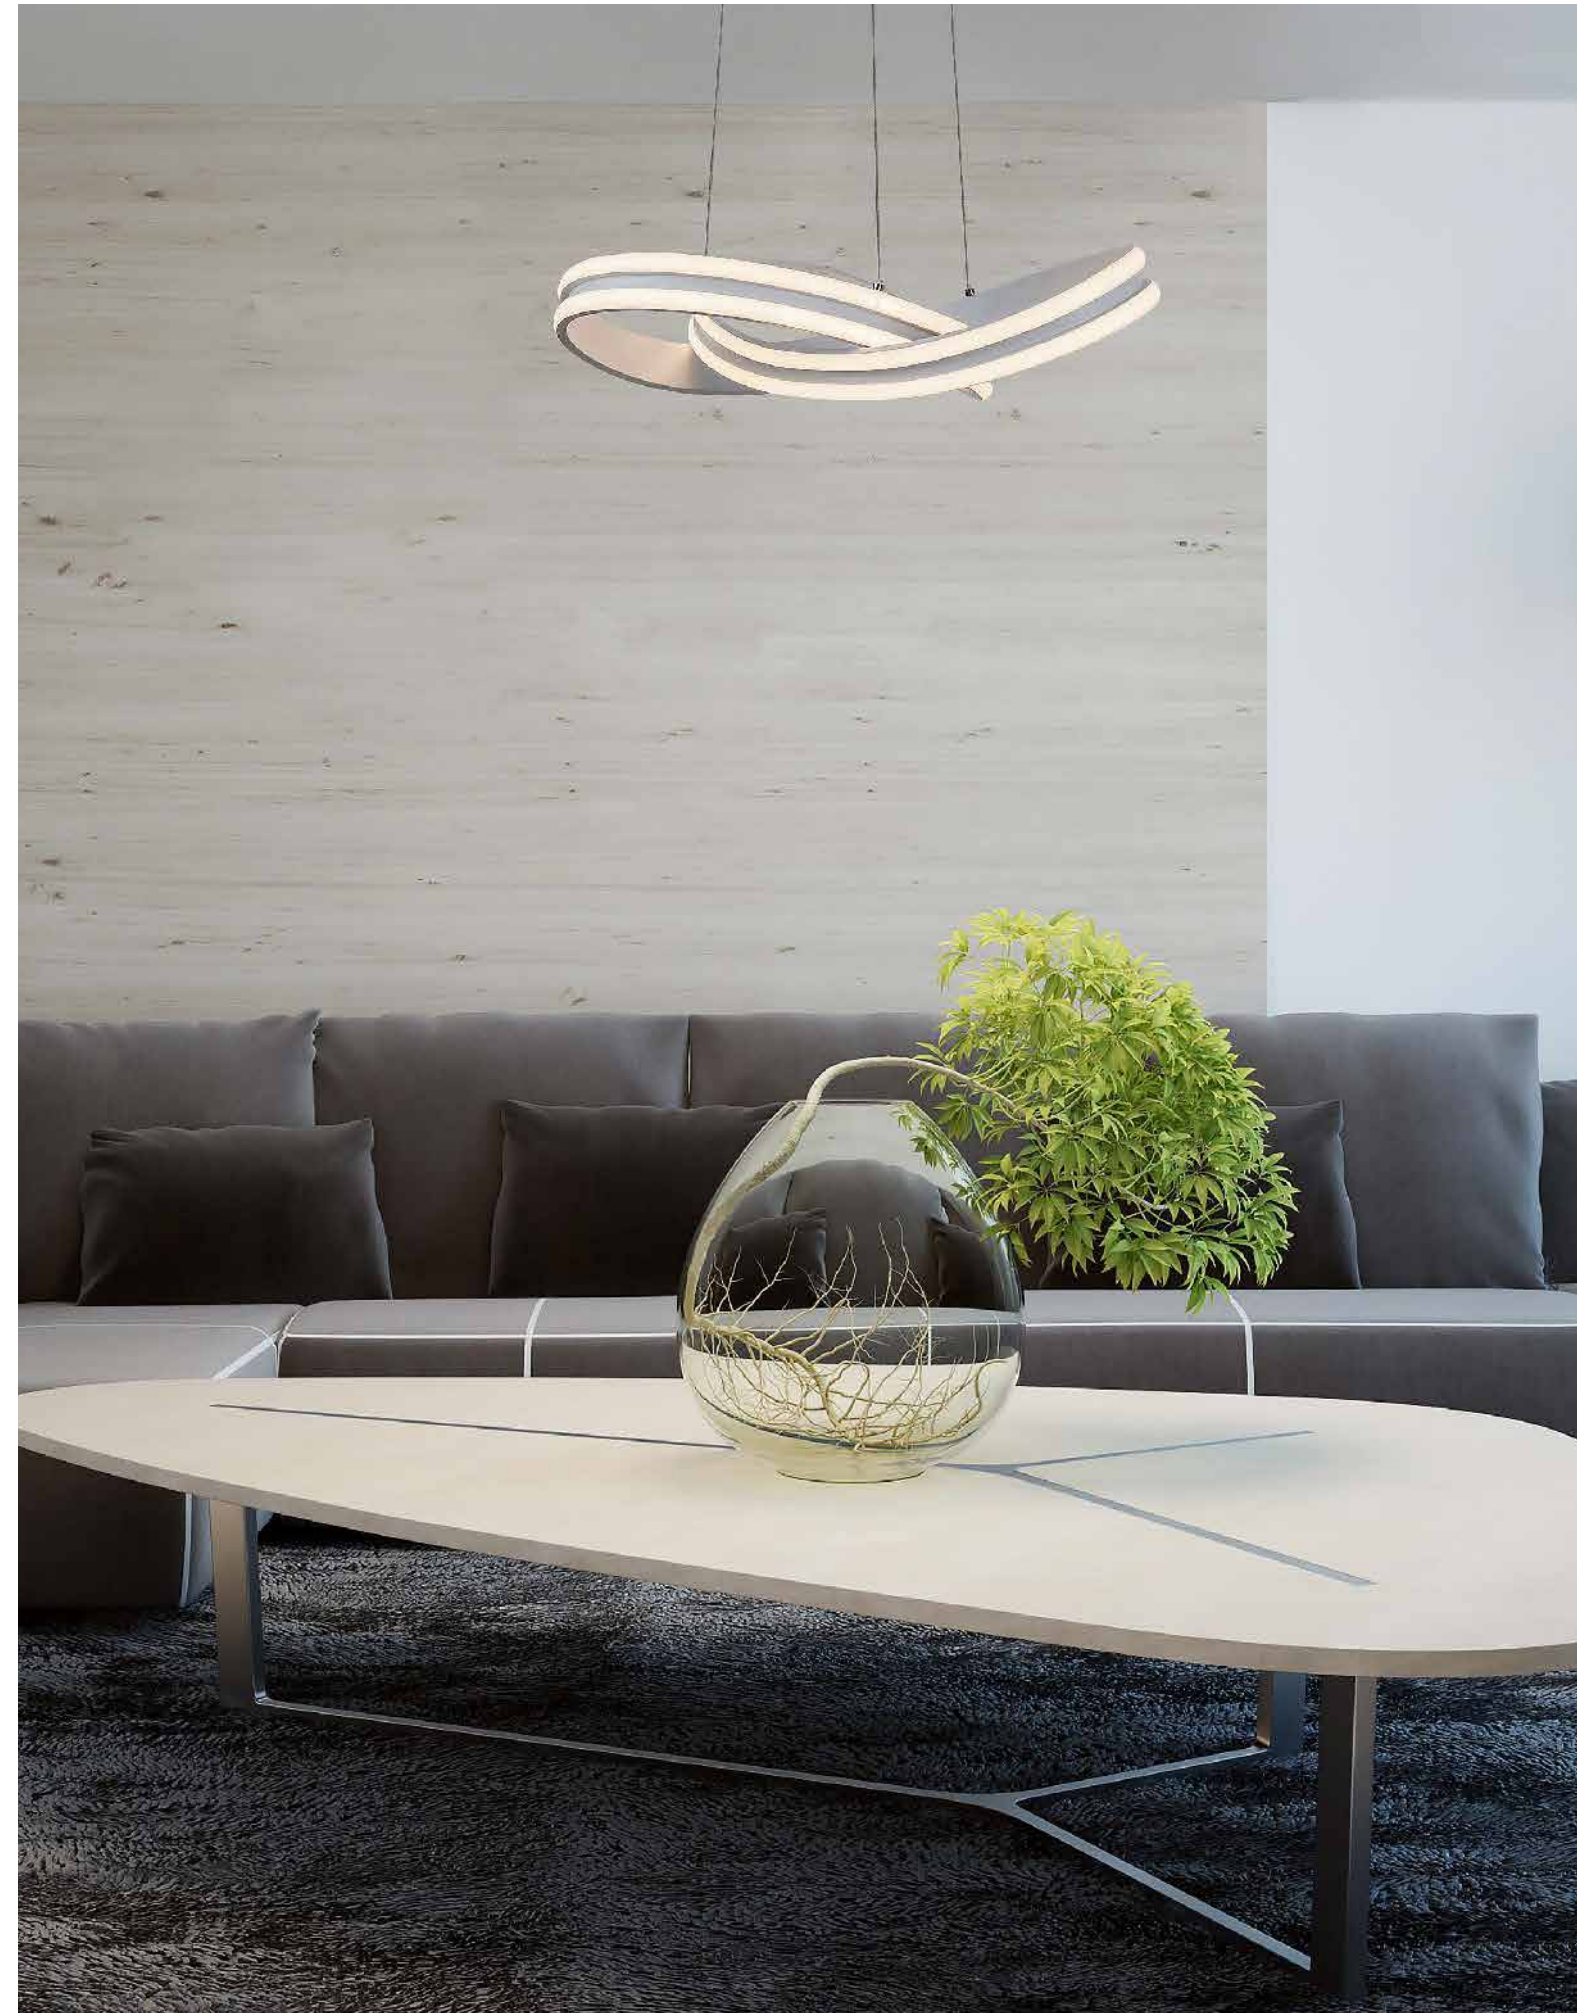

5 998250 358918

WILLOW

NEW

6969

6970

6969 **(M SI)**

LED / 12W
 (750lm, 4000K) incl.
 IP20
 matte black/white/chrome

5 998250 369693