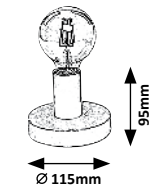

4386 (C) (T)
 ⓧ E14 / 1x max. 40W
 IP20 • 🗪
 📏 19465
 beige/grey

NEW

GREMIO

6915

OTHERS / BEST MATCH 119.

BOWIE

6569

6570