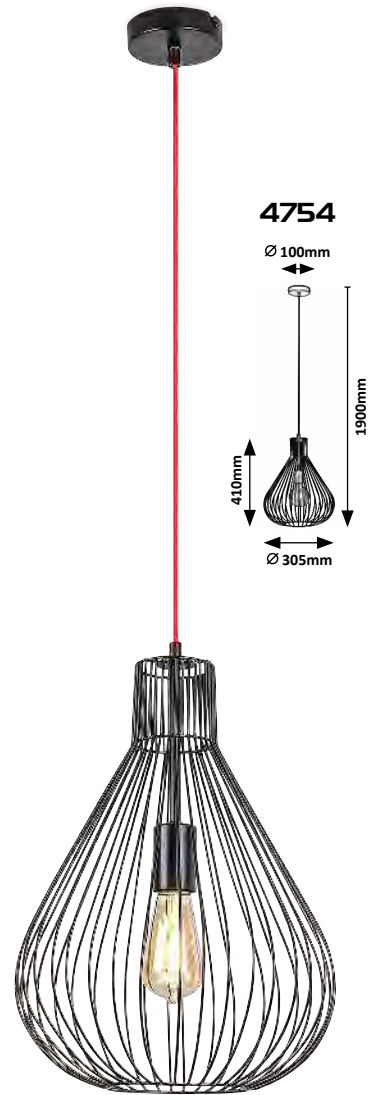

— IDUNA —

ZILLE

XENIA

NEW

PAROV

— ROWENA —

4347 M
E27 / 1x max. 60W
IP20
matte black

5 998250 343471

4754 M
E27 / 1x max. 40W
IP20
red/matte black

5 998250 347547

4919 M
E27 / 1x max. 60W
IP20
black/blue

5 998250 349190

4925 M
E27 / 1x max. 40W
IP20
matte black/gold

5 998250 349251

6228 M
E27 / 1x max. 60W
IP20
gold

5 998250 362281