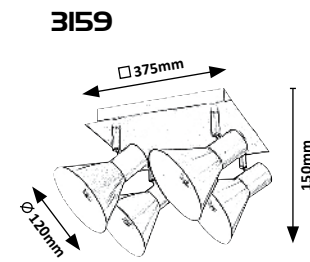

ALVARO

NEW

3159
☒ E14 / 4x max. 40W
IP20
matte black/gold/white

3160
☒ E27 / 4x max. 40W
IP20
matte black/gold/white