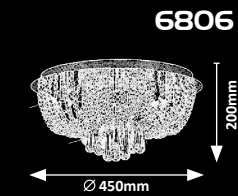

CORINNA

2615 (M) (AC)
☒ E14 / 3x max. 40W
IP20
chrome/crystal

2616 (M) (AC)
☒ E14 / 5x max. 40W
IP20
chrome/crystal

2617 (M) (AC)
☒ E14 / 3x max. 40W
IP20
chrome/crystal

2618 (M) (AC)
☒ E14 / 5x max. 40W
IP20
chrome/crystal

LARISHA

6806 (M) (G)
☒ G9 / 6x max. 40W
IP20
chrome/crystal