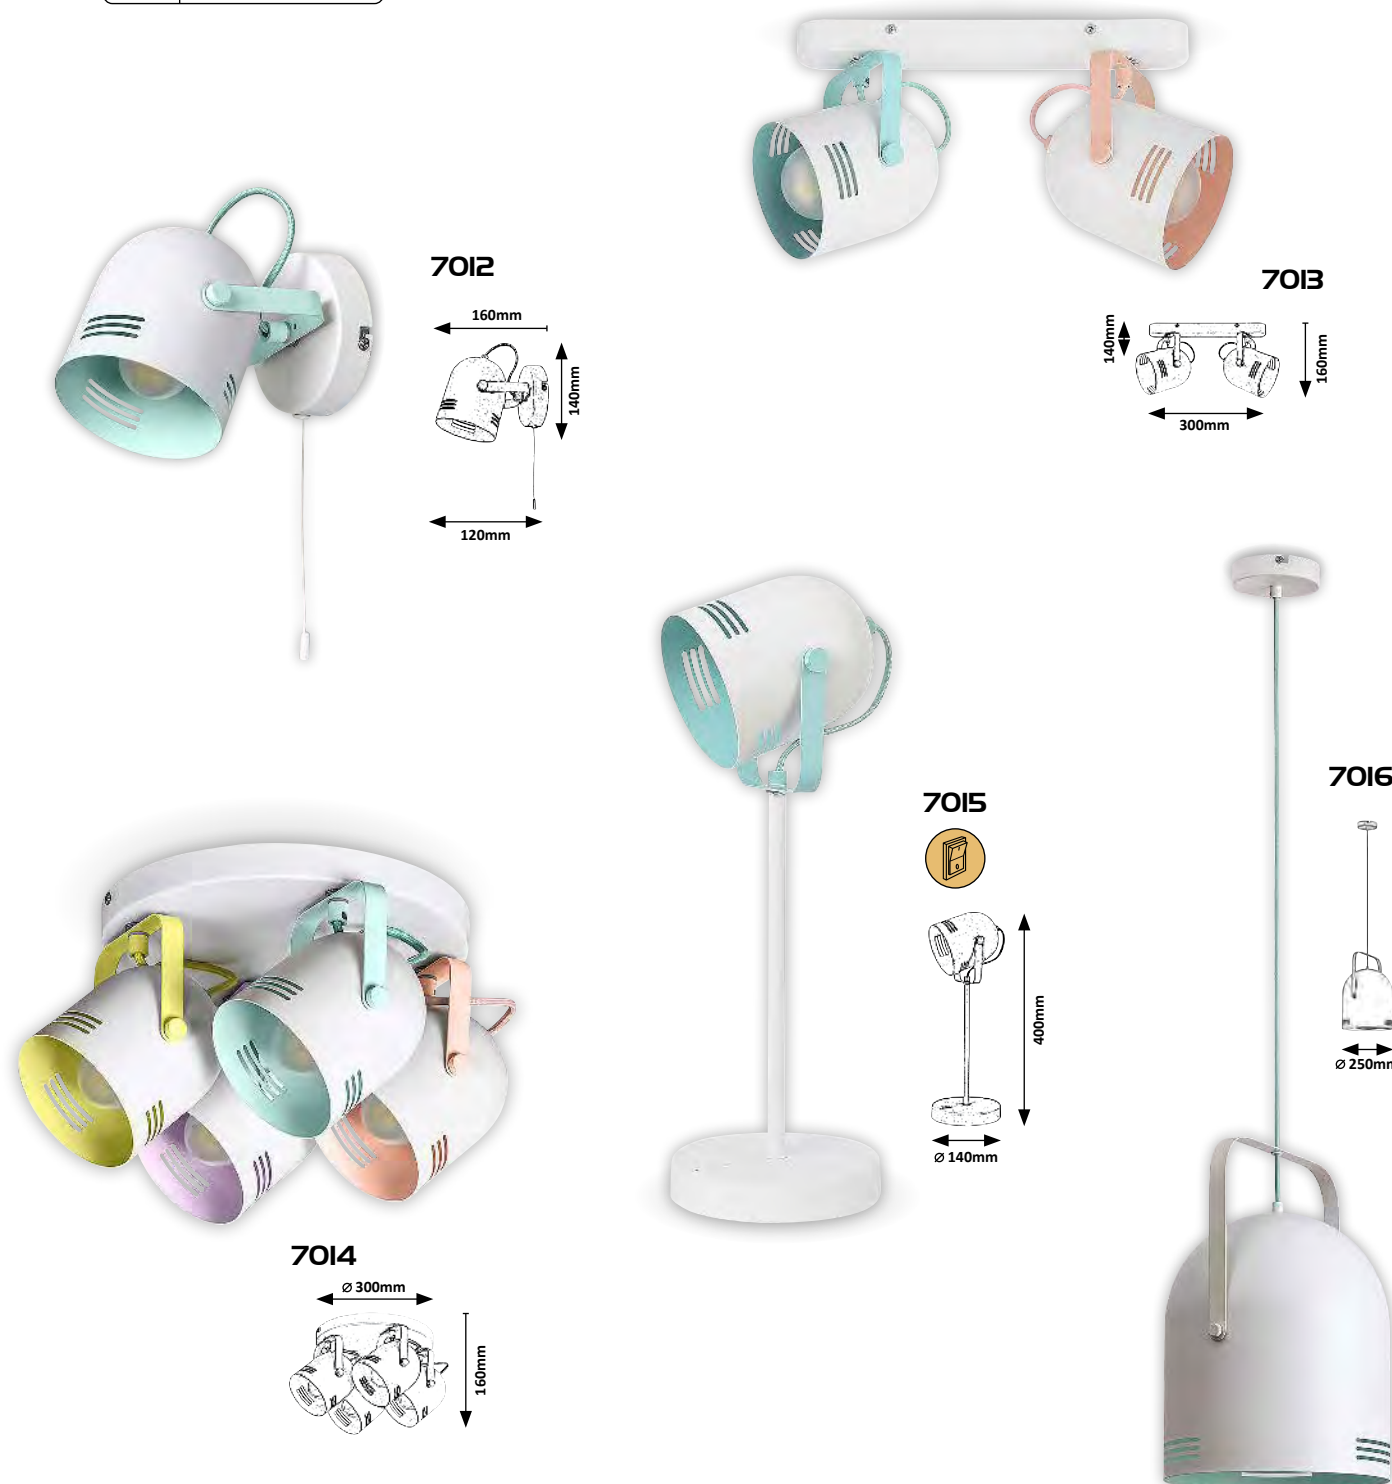

MINUET

TEXTILE CABLE
DESIGNED BY
rabalux

7012 ☒ E14 / 1x max. 15W IP20 • white/mint	7013 ☒ E14 / 2x max. 40W IP20 multicolour	7014 ☒ E14 / 4x max. 40W IP20 multicolour	7015 ☒ E14 / 1x max. 15W IP20 • white/mint	7016 ☒ E27 / 1x max. 40W IP20 white/mint
  5 998250 370125	 5 998250 370132	 5 998250 370149	 5 998250 370156	 5 998250 370163