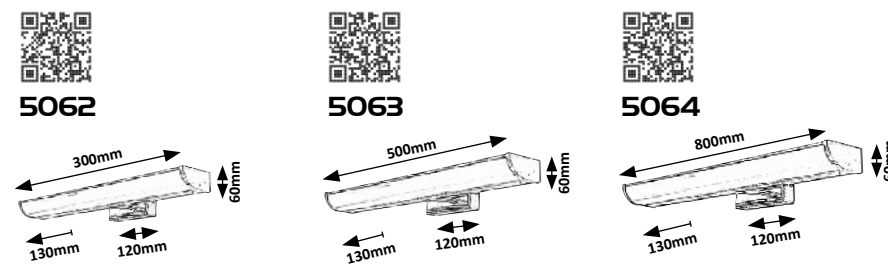

5 998250 361291

6130 (MP)

LED / 18W
(1300lm, 4000K) incl.
IP44
bronze

5 998250 361307

JAKUB

DANTON

EVRON

MATT