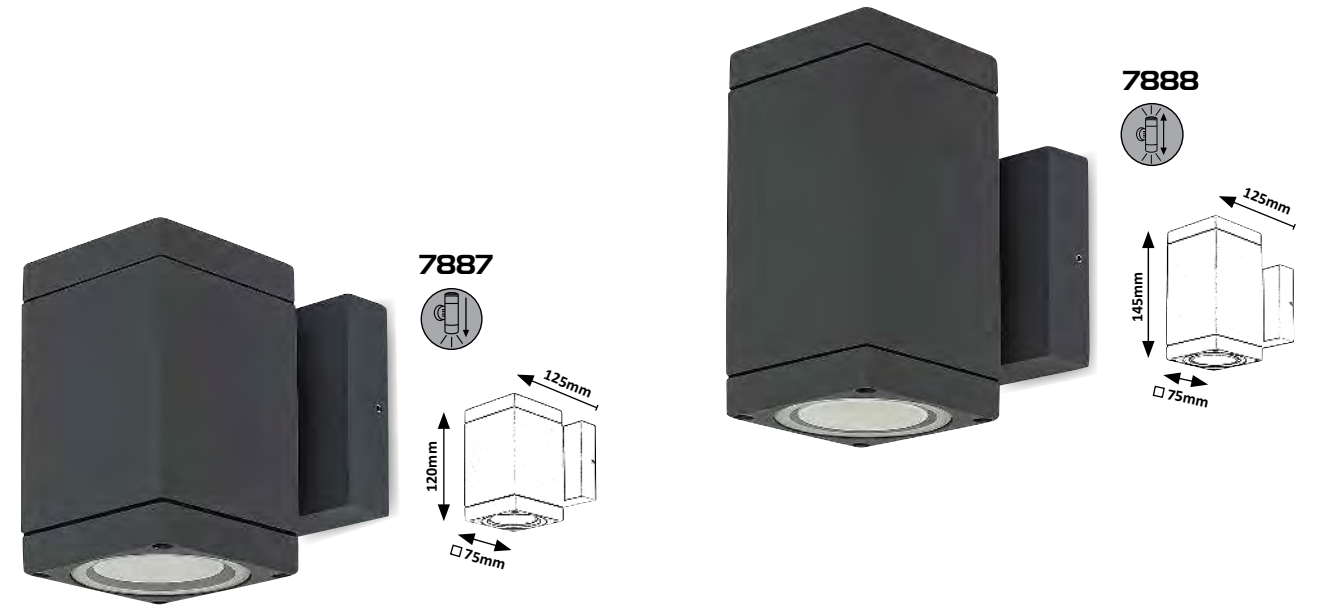

SOLIN

7396 **MP**
☒ G9 / 1x max. 42W
IP54
matte black

5 998250 373966

7397 **MP**
☒ G9 / 1x max. 42W
IP54
matte white

5 998250 373973

BUFFALO

MANDAL

7887 **MG**
☒ GU10 / 1x max. 35W
IP54
anthracite/transparent

5 998250 378879

7888 **MG**
☒ GU10 / 2x max. 35W
IP54
anthracite/transparent

5 998250 378886

7959 **MG**
☒ GU10 / 1x max. 35W
IP54
matte black/transparent

5 998250 379593

7960 **MG**
☒ GU10 / 1x max. 35W
IP54
matte white/transparent

5 998250 379609