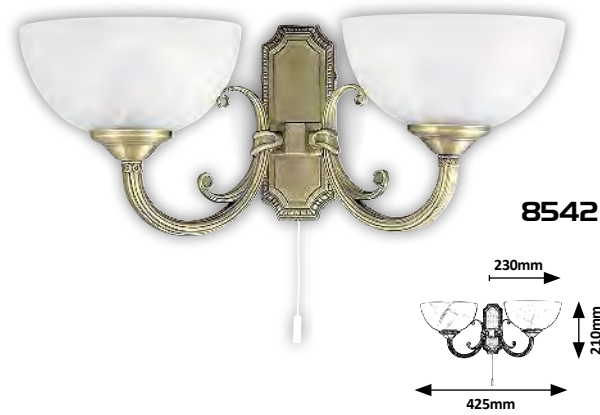

MARLENE

8547

8542

854I M G

☒ E14 / 1x max. 40W
IP20 •
▲ 9523
bronze/alabaster

5 998250 385419

8542 M G

☒ E14 / 2x max. 40W
IP20 •
▲ 9523
bronze/alabaster

5 998250 385426

8543 M G

☒ E27 / 2x max. 60W +
E14 / 3x max. 40W
IP20 •
bronze/alabaster

5 998250 385433

8546 M G

☒ E27 / 2x max. 60W +
E14 / 6x max. 40W
IP20 •
bronze/alabaster

5 998250 385464

8547 M G

☒ E27 / 2x max. 60W
IP20 •
bronze/alabaster

5 998250 385471

FLOSSI

881I M G

☒ E27 / 1x max. 40W
IP20 •
bronze/white

5 998250 388113

8812 M G

☒ E14 / 1x max. 40W
IP20 •
bronze/white

5 998250 388120

8813 M G

☒ E27 / 3x max. 40W
IP20 •
bronze/white

5 998250 388137

☒ E27 / 5x max. 40W
IP20 •
bronze/white

5 998250 388151