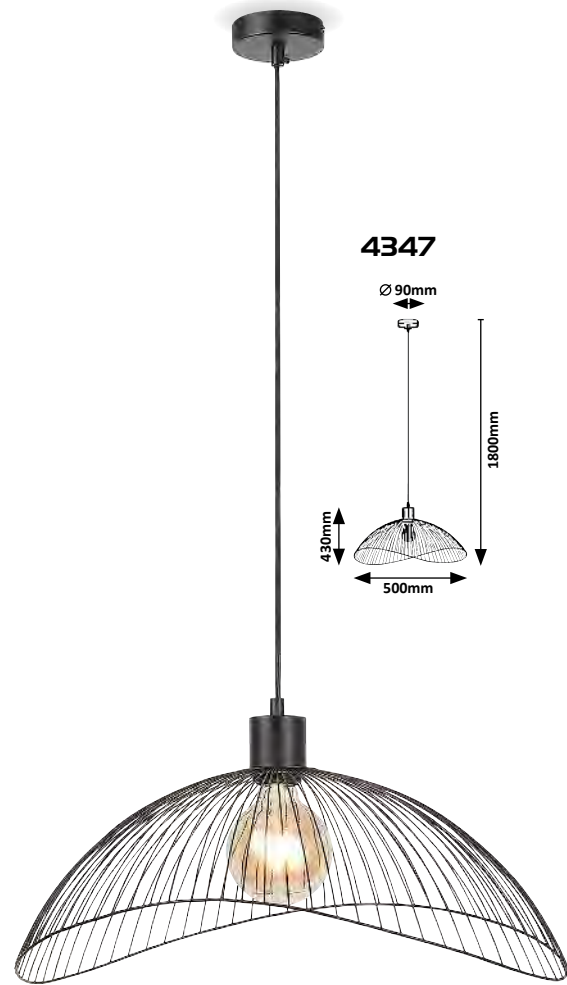

— IDUNA —

ZILLE

XENIA

NEW

PAROV

— ROWENA —

4347 M
E27 / 1x max. 60W
IP20
matte black

5 998250 343471

4754 M
E27 / 1x max. 40W
IP20
red/matte black

5 998250 347547

4919 M
E27 / 1x max. 60W
IP20
black/blue

5 998250 349190

4925 M
E27 / 1x max. 40W
IP20
matte black/gold

5 998250 349251

6228 M
E27 / 1x max. 60W
IP20
gold

5 998250 362281