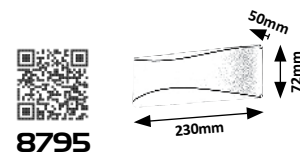

5 998250 385174

8518 (M) (P)

☒ E27 / 1x max. 60W
IP44
8m, 120°
antique gold/white

5 998250 385181

INNSBRUCK

MANHATTAN

BIRMINGHAM

ROMA