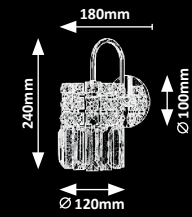

ROSANNA

3569

3570

3569 **M G**

☒ G9 / 1x max. 40W
IP20 • 19922
chrome/transparent

3570 **M G**

☒ G9 / 5x max. 40W
IP20 • 19924
chrome/transparent

MARCELLA

2451

DANIELLE

2448

2449

2451 **M G**

☒ LED / 18W
(1550lm, 4000K) incl.
IP20 • 19511
chrome/transparent crystal

2448 **MAG**

☒ LED / 21W
(1750lm, 4000K) incl.
IP20
chrome/transparent crystal

2449 **MAG**

☒ LED / 18W
(1500lm, 4000K) incl.
IP20
chrome/transparent crystal