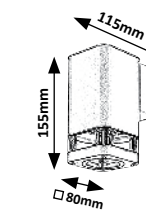

MEDINA

8834

8832

8833

8835

SINTRA

7955

7956

7957

7958

8832 (P)
☒ GU10 / 1x max. 10W
IP44
matte black

8833 (P)
☒ GU10 / 2x max. 10W
IP44
matte black

8834 (P)
☒ GU10 / 1x max. 10W
IP44
☒ 2-8m, 90°
matte black

8835 (P)
☒ GU10 / 2x max. 10W
IP44
☒ 2-8m, 90°
matte black

7955 (MP)
☒ GU10 / 1x max. 25W
IP44
matte black/transparent

7956 (MP)
☒ GU10 / 2x max. 25W
IP44
matte black/transparent

7957 (MP)
☒ GU10 / 1x max. 25W
IP44
grey/transparent

7958 (MP)
☒ GU10 / 2x max. 25W
IP44
grey/transparent