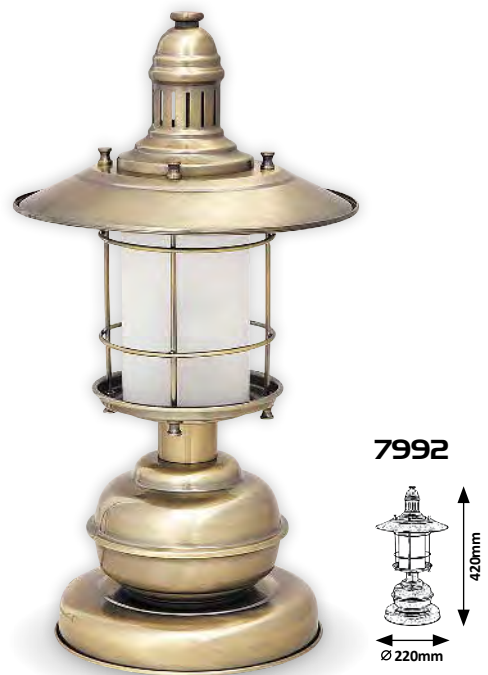

7367 MG

☒ E14 / 3x max. 40W
IP20 • 9734
black/brown/
alabaster

7368 MG

☒ E14 / 5x max. 40W
IP20 • 9734
black/brown/
alabaster

SUDAN

7991

7995

7992