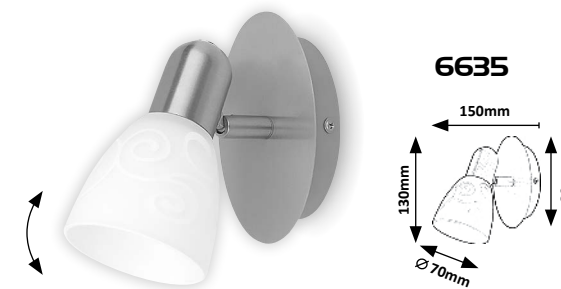

HARMONY LUX

OTHERS / BEST MATCH 424-425.