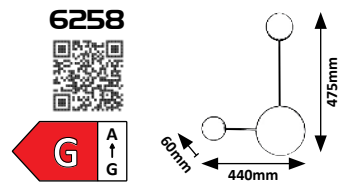

☒ E27 / 1x max. 60W
IP20 • 19502 (ø350mm)
chrome/white/brown

5 998250 326337

02

**INDUSTRIAL AND
NORDIC**

INDUSZTRIÁLIS ÉS SKANDINÁV

INDUSTRIELL UND SKANDINAVISCH

AMADEO

SOLOMON