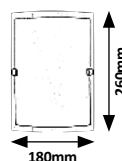

NEDDA

3687

3688

3689

STEFANY

5702

OPALE

5726

CHARLES

3837

3838

3839

DISKY

3563

3564

3567

3568

3687 MG	3688 MG	3689 MG	3837 MG	3838 MG	3839 MG
☒ E27 / 1x max. 60W IP20 • 1319 opal glass/transparent	☒ E27 / 1x max. 60W IP20 • 1346 opal glass/transparent	☒ E27 / 2x max. 60W IP20 • 1347 opal glass/transparent	☒ E27 / 1x max. 60W IP20 • 600 opal glass/transparent	☒ E27 / 1x max. 60W IP20 • 601 opal glass/transparent	☒ E27 / 2x max. 60W IP20 • 602 opal glass/transparent

5702 MG	5726 MG	3563 MG	3564 MG	3567 MG	3568 MG
☒ E14 / 1x max. 40W IP20 • 9159 chrome/alabaster	☒ E27 / 1x max. 60W IP20 • 9512 chrome/alabaster	☒ E27 / 1x max. 40W IP20 • 9565 bronze/opal glass	☒ E27 / 2x max. 40W IP20 • 9551 bronze/opal glass	☒ E27 / 1x max. 40W IP20 • 9565 wenge/opal glass	☒ E27 / 2x max. 40W IP20 • 9551 wenge/opal glass