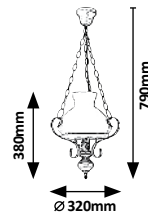

PETRONEL

WOOD

7076

7072 MWG

☒ E27 / 1x max. 60W
IP20 • 9547 •
matte black/walnut/
opal glass

7076 MWG

☒ E27 / 1x max. 60W
IP20 • 9516
matte black/walnut/
opal glass

7077 MWG

☒ E27 / 1x max. 60W
IP20 • 9547
matte black/walnut/
opal glass

7078 MWG

☒ E27 / 3x max. 60W
IP20 • 9547
matte black/walnut/
opal glass

7079 MWG

☒ E27 / 5x max. 60W
IP20 • 9547
matte black/walnut/
opal glass

ENNA

WOOD

7860 MWG

☒ E14 / 3x max. 40W
IP20 • 19194
black/bronze/walnut

7868 MWG

☒ E14 / 1x max. 40W
IP20 • 19194
black/bronze/walnut

7869 MWG

☒ E14 / 1x max. 40W
IP20 • 19194
black/bronze/walnut

7870 MWG

☒ E27 / 1x max. 60W
IP20 • 19210
black/bronze/walnut