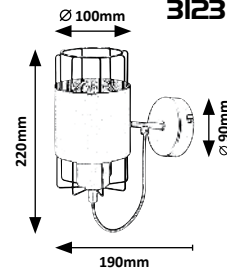

BELANO

- | | |
|--|--|
| 3539 (M)
☒ E27 / 1x max. 40W
IP20
black
 5 998250 335391 | 3540 (M)
☒ E27 / 4x max. 40W
IP20
black
 5 998250 335407 |
|--|--|

DIMITRI

TEXTILE CABLE **NEW**

3123

3124

3123 **M**
 ☒ E27 / 1x max. 40W
 IP20
 black