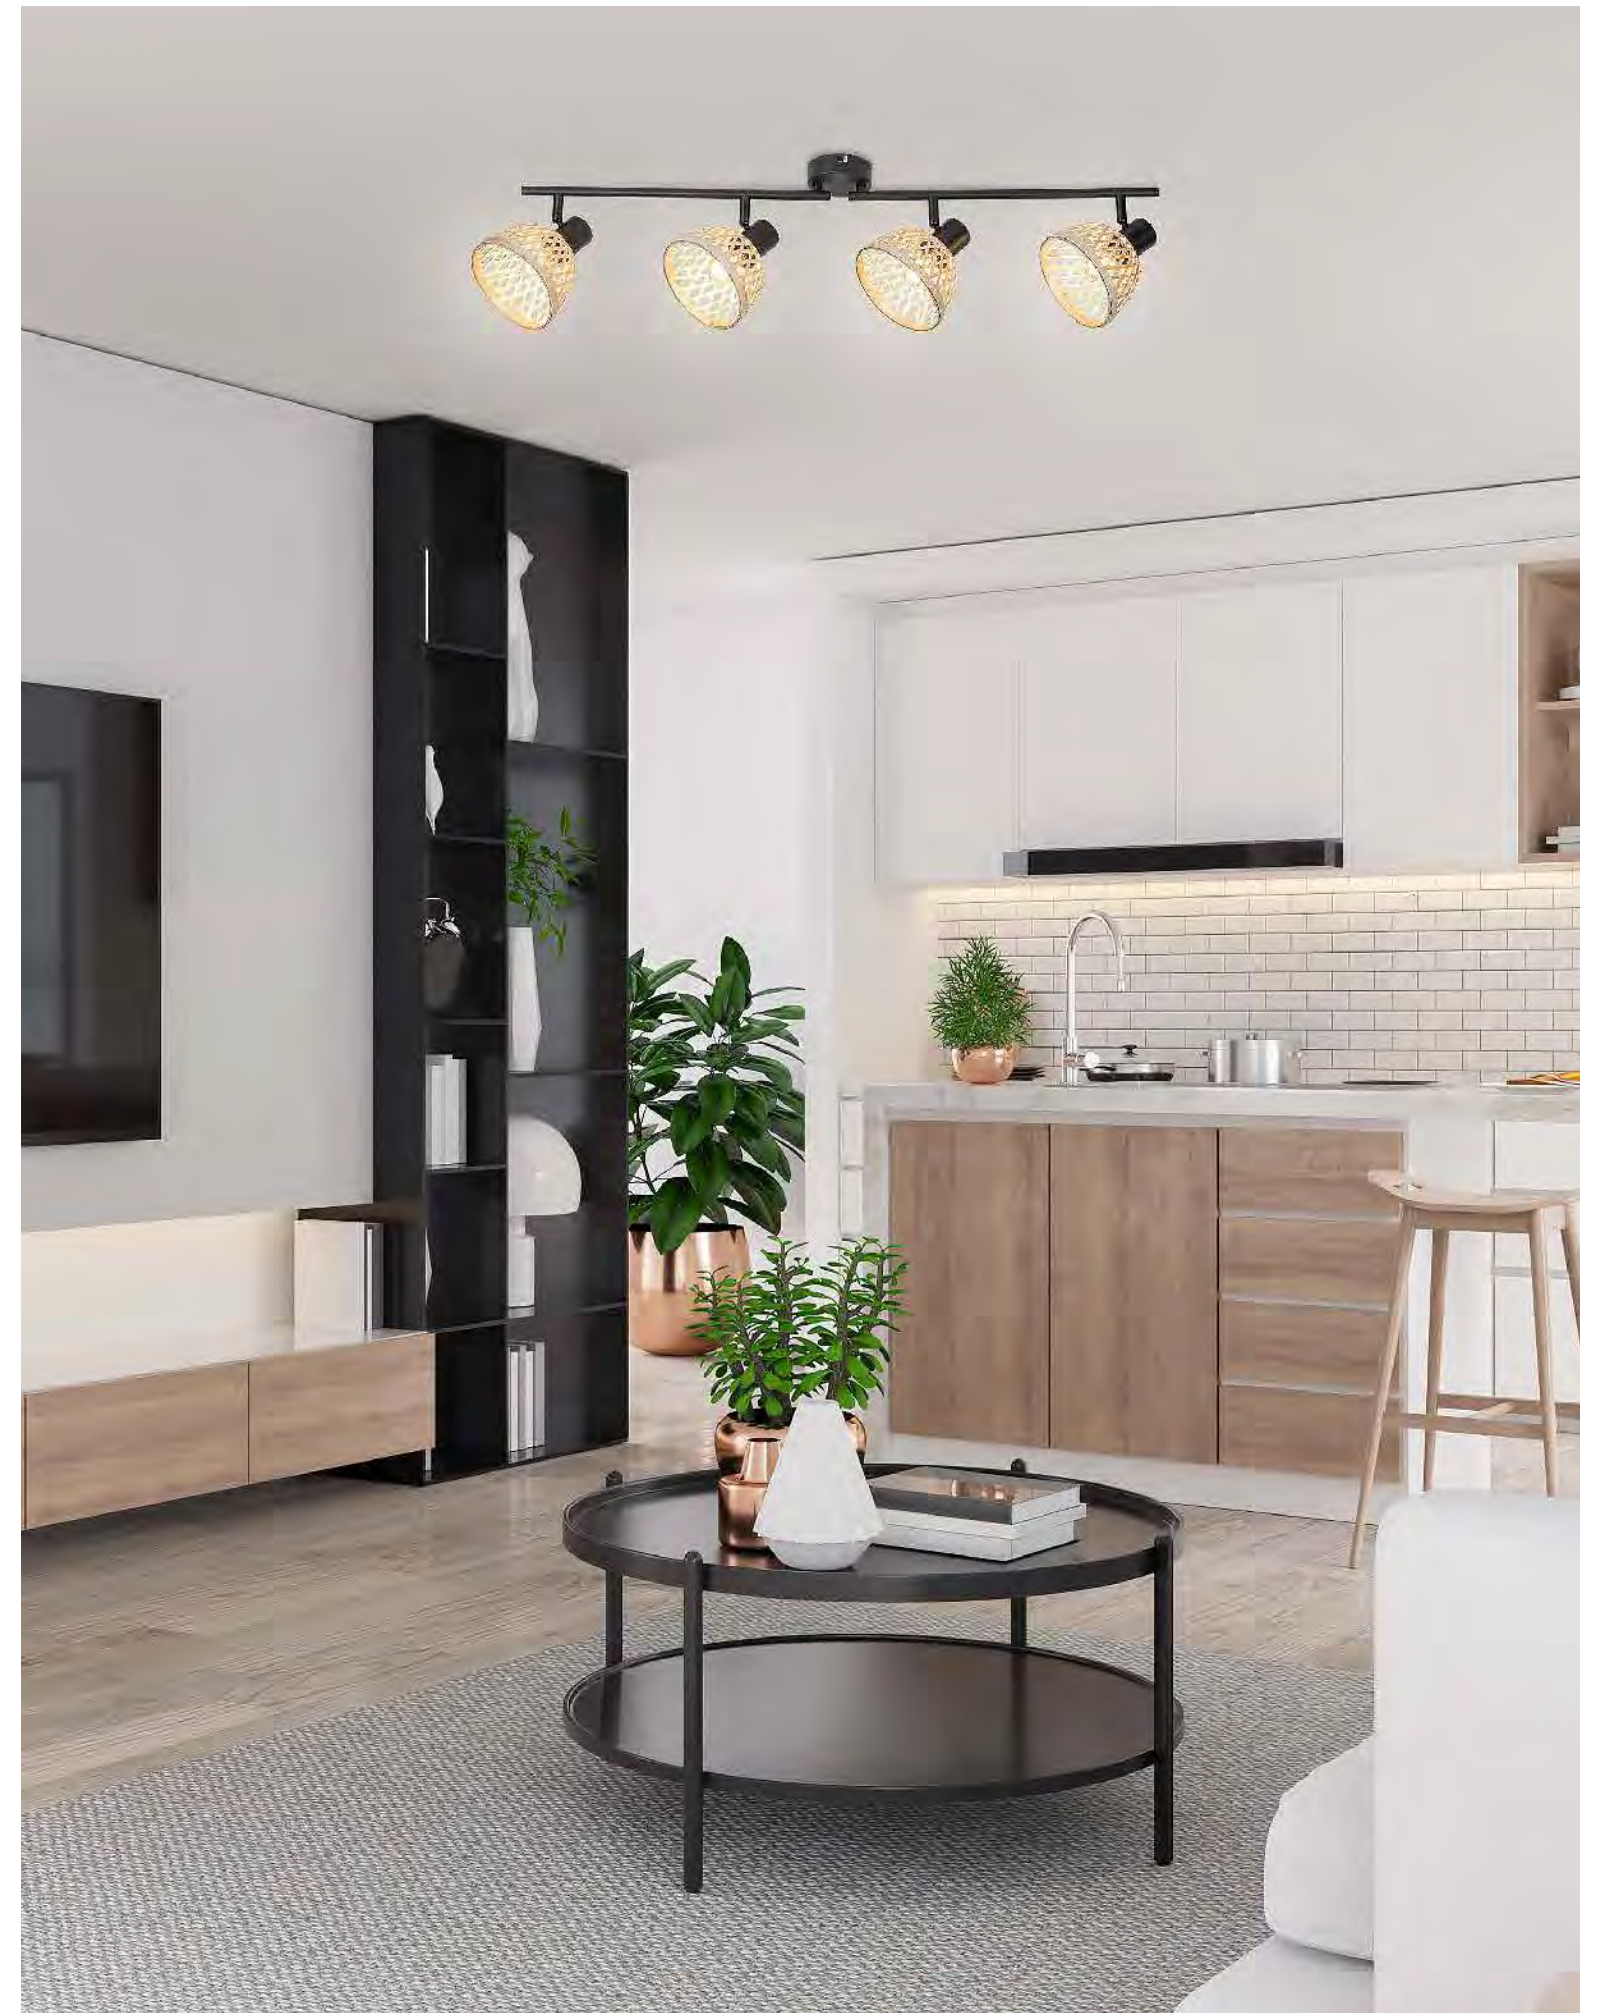

3133 (M) (RA)

☒ E14 / 1x max. 15W
IP20 • 19835
matte black/natural

3134 (M) (RA)

☒ E14 / 2x max. 15W
IP20 • 19835
matte black/natural

3135 (M) (RA)

☒ E14 / 3x max. 15W
IP20 • 19835
matte black/natural

3136 (M) (RA)

☒ E14 / 4x max. 15W
IP20 • 19835
matte black/natural