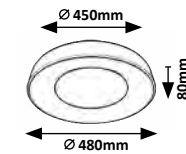

LED / 24W
(2000lm, 3000K-6000K) incl.
IP20 • 19642 • 519
brown/white

5 998250 329871

3283 **(M P)**

LED / 28W
(1300lm, 2700K-5000K) incl.
IP20 • 543 • 1-5m, 120°
black/white

5 998250 332833

CEILO

3082

3083