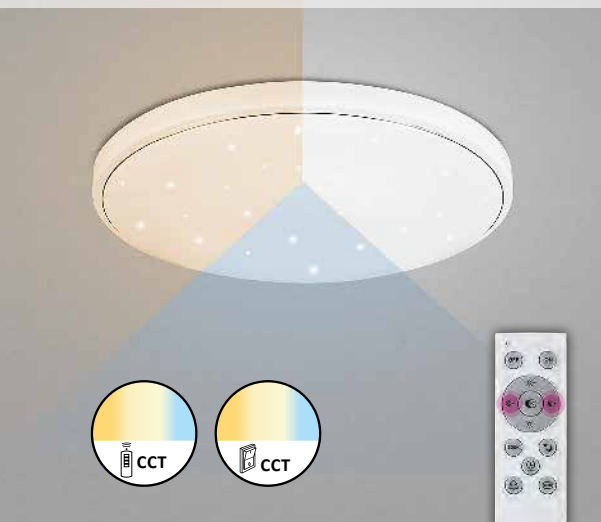

LED / 72W
(6800lm, 3000-6500K) incl.
IP20 • 19939 • 502
white/chrome

5 998250 346342

CALVIN

3015 (M) (A)

LED / 40W
(3200lm, 3000K-6000K) incl.
IP20 • 519
white

5 998250 330150

3015

2117, 2118