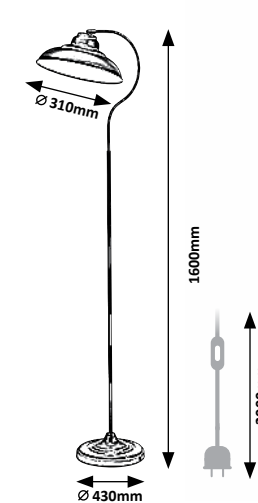

DRAGAN

NEW

5307

5308

5307 (M)

☒ E27 / 1x max. 60W
IP20
matte black/white

5 998250 353074

5308 (M)

☒ E27 / 1x max. 60W
IP20
matte black/white

5 998250 353081

DRAGAN

NEW

5309

5310

5309 (M)

☒ E27 / 3x max. 60W
IP20
matte black/white

5 998250 353098

5310 (M)

☒ E27 / 1x max. 60W
IP20 • ☒
matte black/white

5 998250 353104