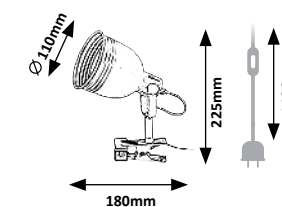

3092 (M)

E14 / 1x max. 25W
IP20 • black/white

5 998250 330921

3093 (M)

E14 / 1x max. 25W
IP20 • beige/white

5 998250 330938