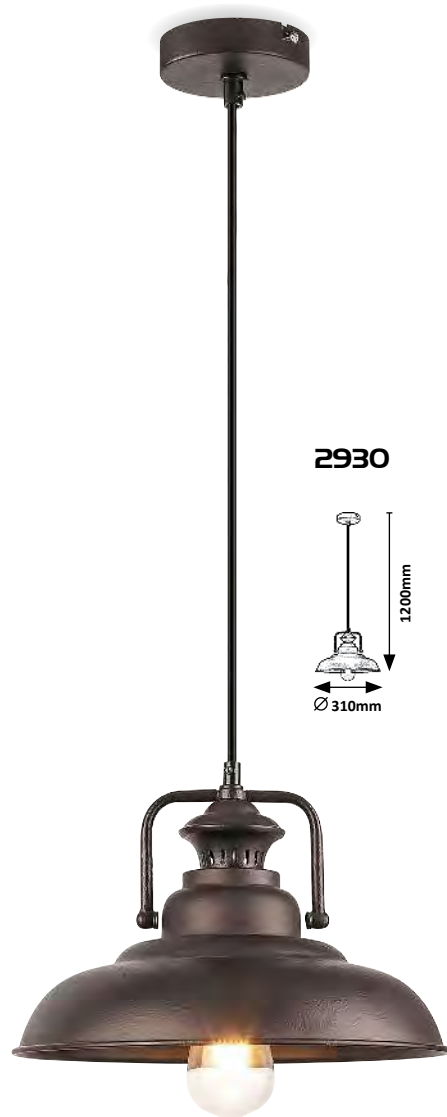

KYLE

TEXTILE CABLE