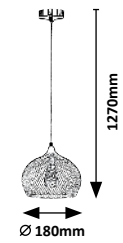

RONAN

7601

1270mm

Ø 180mm

7602

1270mm

Ø 180mm

7603

1270mm

Ø 180mm

RUPERT

WOOD **NEW**

5237

1500mm

230mm

Ø 300mm

Ø 100mm

5238

1500mm

230mm

Ø 300mm

Ø 100mm

7601 **(M)**

☒ E14 / 1x max. 40W
IP20
black

5 998250 376011

7602 **(M)**

☒ E14 / 1x max. 40W
IP20
white

5 998250 376028

7603 **(M)**

☒ E14 / 1x max. 40W
IP20
mint

5 998250 376035

5237 **(M)**

☒ E27 / 1x max. 40W
IP20
grey/beech

5 998250 352374

5238 **(M)**

☒ E27 / 1x max. 40W
IP20
black/beech

5 998250 352381