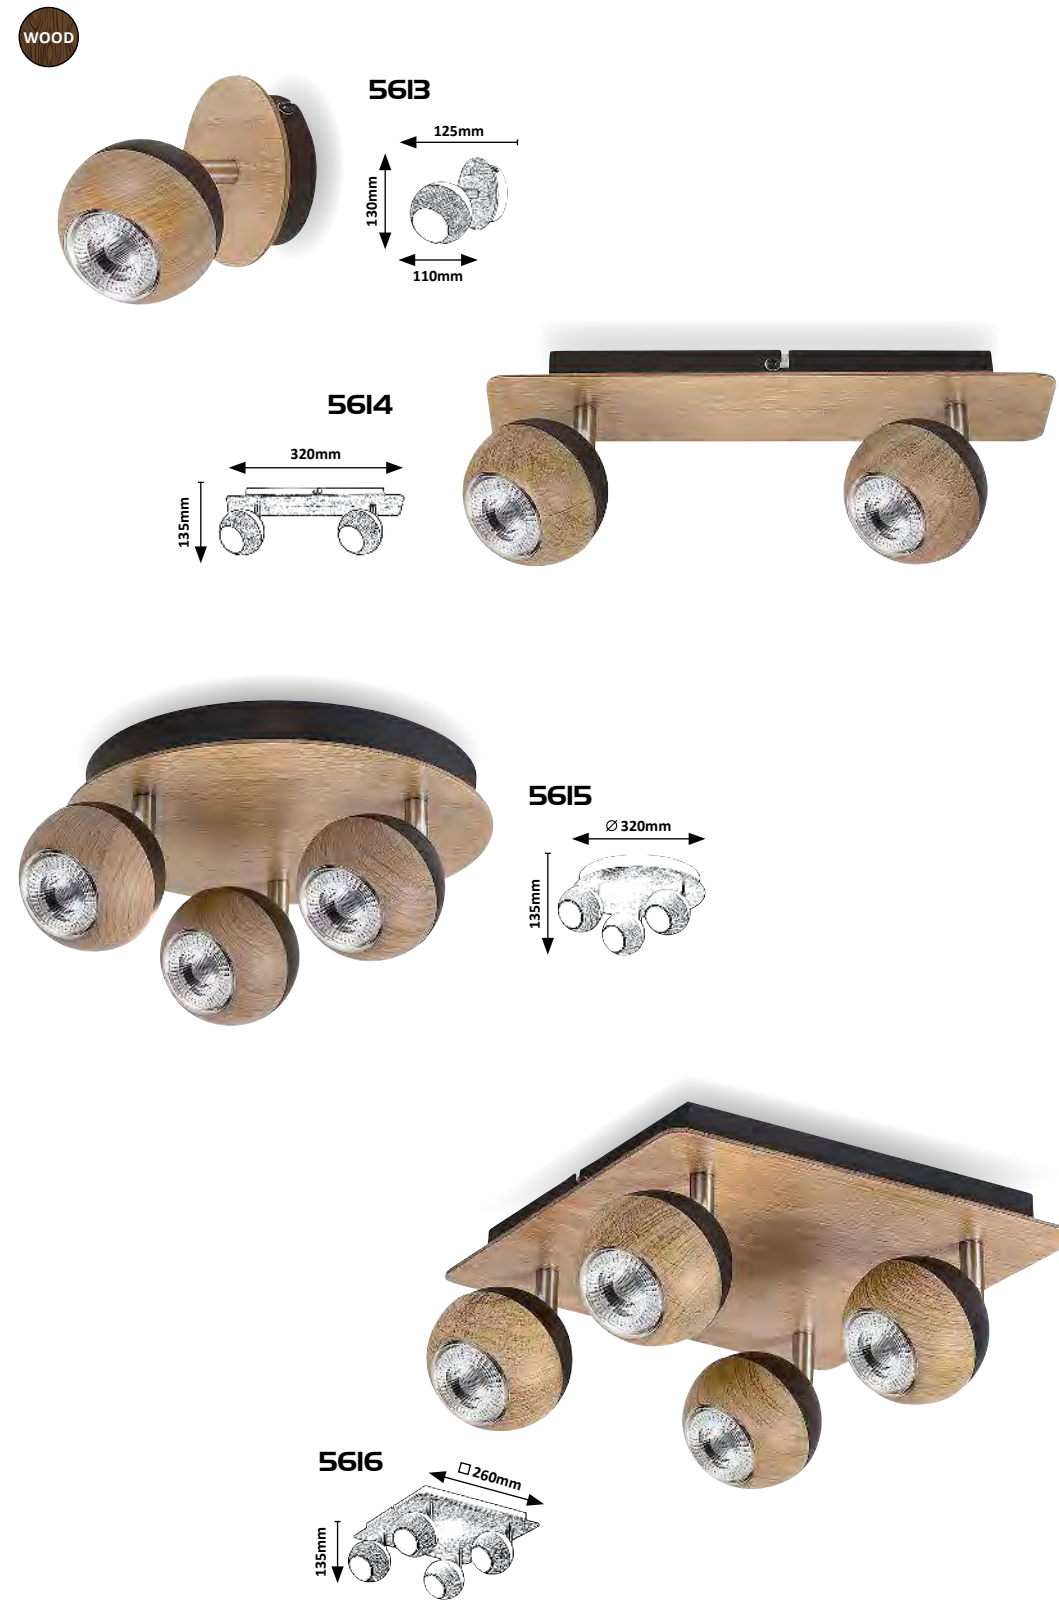

ARTHUR

5613 (M)
☒ GU10 / 1x max. 35W
IP20
oak/black

5 998250 356136

5614 (M)
☒ GU10 / 2x max. 35W
IP20
oak/black

5 998250 356143

5615 (M)
☒ GU10 / 3x max. 35W
IP20
oak/black

5 998250 356150

5616 (M)
☒ GU10 / 4x max. 35W
IP20
oak/black

5 998250 356167