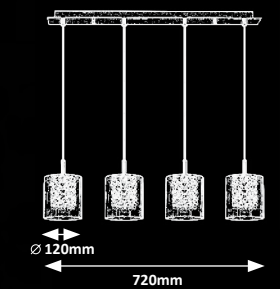

DUCHESS

NEW

3113

3114

3113 **MG**

☒ G9 / 1x max. 40W
IP20
▲ 19875 • ▲ 19876
chrome/transparent

3114 **MG**

☒ G9 / 1x max. 40W
IP20
▲ 19877 • ▲ 19878
chrome/transparent

DUCHESS

NEW

3115

3117

3116

3115 **MG**

☒ G9 / 4x max. 40W
IP20
▲ 19875 • ▲ 19876
chrome/transparent

3116 **MG**

☒ G9 / 4x max. 40W
IP20
▲ 19877 • ▲ 19878
chrome/transparent

3117 **MG**

☒ G9 / 5x max. 40W
IP20
▲ 19877 • ▲ 19878
chrome/transparent