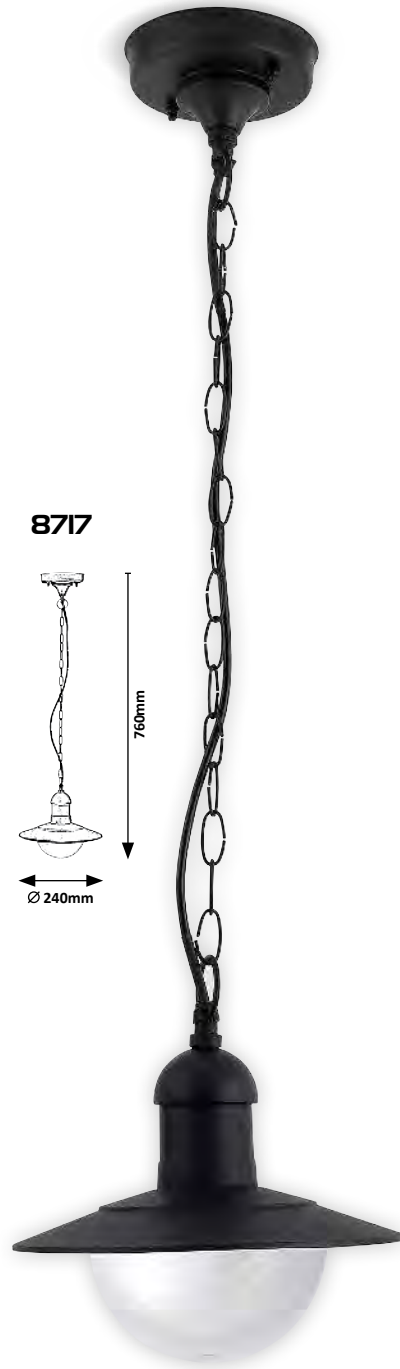

8680 **M P**

☒ E27 / 1x max. 60W
IP44 • 19050
black/transparent

5 998250 386805

8682 **M P**

☒ E27 / 1x max. 60W
IP44 • 19050
green/transparent

5 998250 386829

8716 **M P**

☒ E27 / 1x max. 60W
IP44 • 19050
black/transparent

5 998250 387161

8717 **M P**

☒ E27 / 1x max. 60W
IP44 • 19050
black/transparent

5 998250 387178