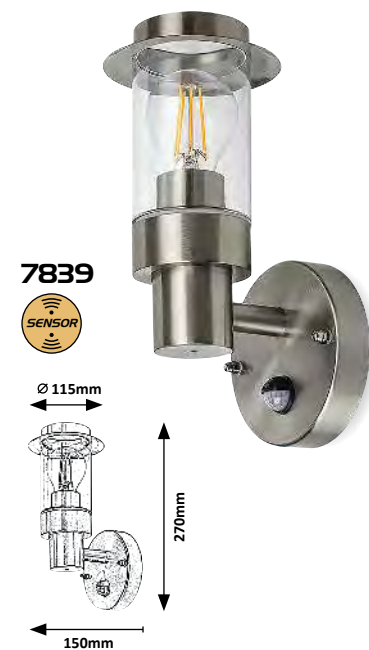

8019 MG

☒ GU10 / 2x max. 35W
IP44
antique brown

8099 MG

☒ GU10 / 1x max. 35W
IP44
copper

8100 MG

☒ GU10 / 2x max. 35W
IP44
copper

AMALFI

WARSAW