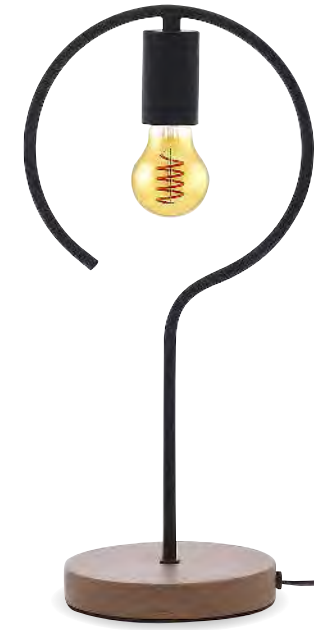

☒ E14 / 1x max. 15W
IP20 • 
anthracite/beech

5 998250 341996

5278 MW

☒ E27 / G45 / 1x max. 9W
IP20 • 
matte black/beech

5 998250 352787

RUFIN

OTHERS / BEST MATCH 122.

NEW