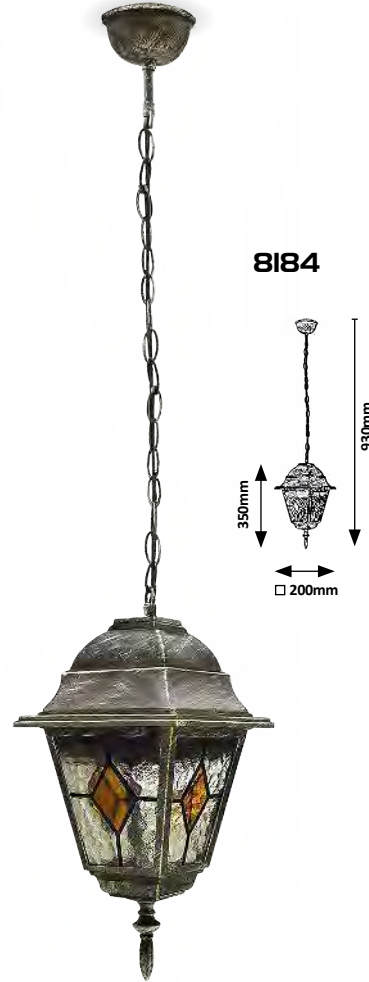

MONACO

8181 M G

☒ E27 / 1x max. 60W
IP43 • 19053
antique gold/transparent/
orange

5 998250 381817

8182 M G

☒ E27 / 1x max. 60W
IP43 • 19053
antique gold/transparent/
orange

5 998250 381824

8183 M G

☒ E27 / 1x max. 60W
IP43 • 19053
antique gold/transparent/
orange

5 998250 381831

8184 M G

☒ E27 / 1x max. 60W
IP43 • 19053
antique gold/transparent/
orange

5 998250 381848

8185 M G

☒ E27 / 1x max. 60W
IP43 • 19053
antique gold/transparent/
orange

5 998250 381855

8186 M G

☒ E27 / 3x max. 60W
IP43 • 19053
antique gold/transparent/
orange

5 998250 381862