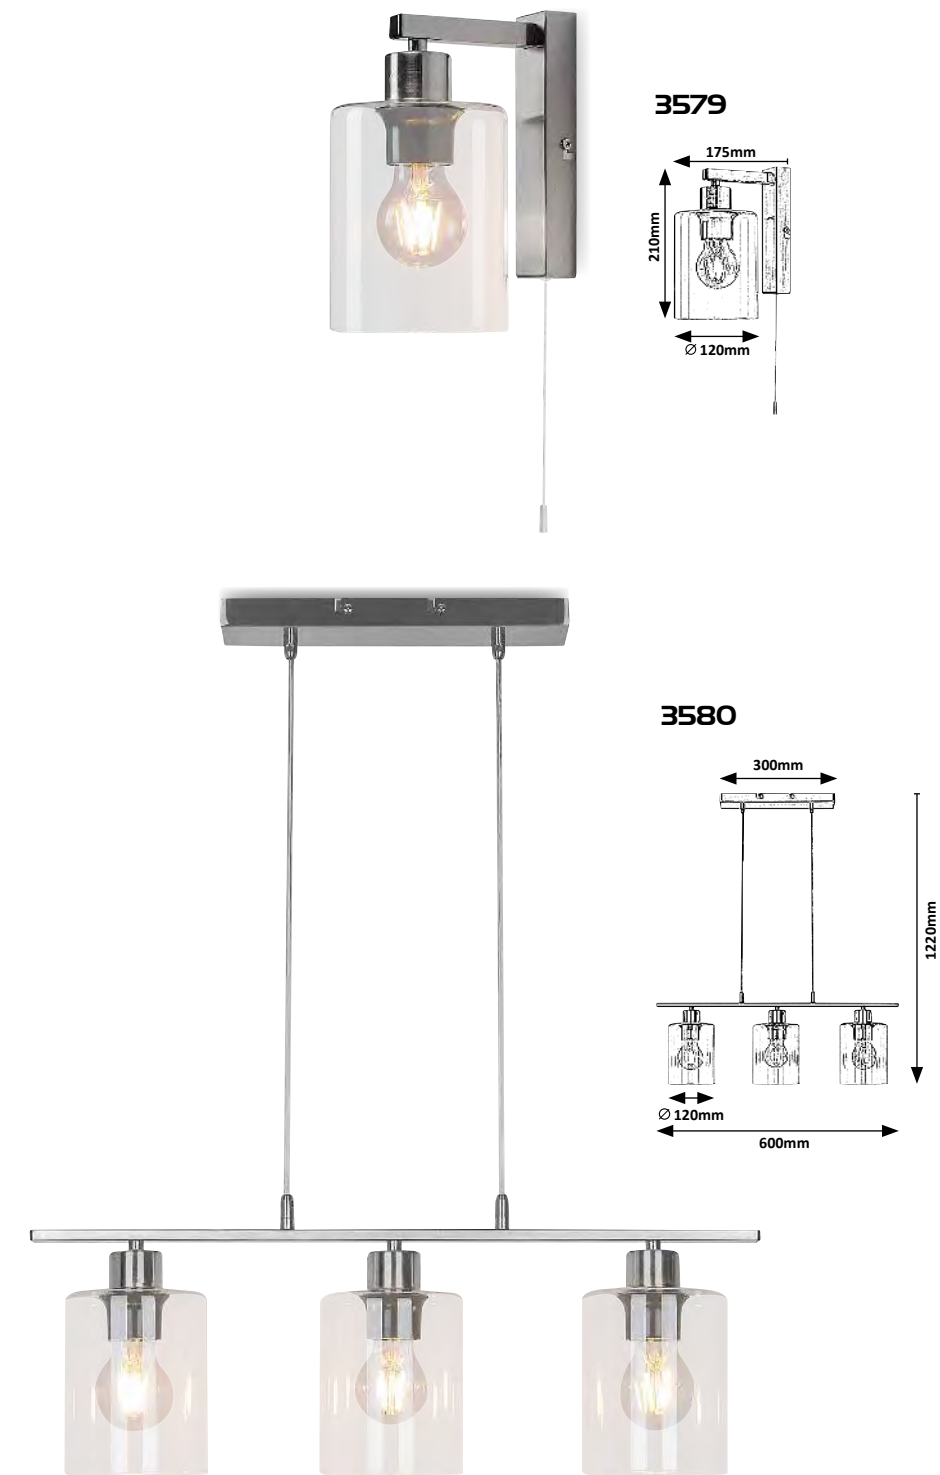

3156 **MG**
 ☒ E27 / 4x max. 40W
 IP20 • 19952 • 19952
 brushed aluminium/transparent

5 998250 331560

MIROSLAW

OTHERS / BEST MATCH 128.

NEW

3579 **MG**
 ☒ E27 / 1x max. 40W
 IP20 • 19838 • 19838
 satin chrome/transparent