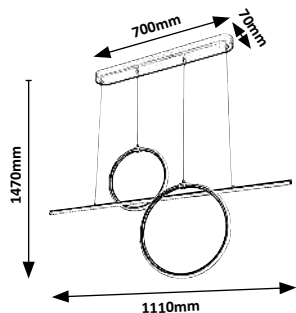

WILLOW

NEW

6969

6970

6969 **(M SI)**

LED / 12W
(750lm, 4000K) incl.
IP20
matte black/white/chrome

5 998250 369693

6970 **(M SI)**

LED / 48W
(2760lm, 4000K) incl.
IP20
matte black/white/chrome

5 998250 369709

MERIDIA

3256

3257

3256 **(M P)**

LED / 40W
(2900lm, 3000K) incl.
IP20
matte black/white

5 998250 332567

3257 **(M P)**

LED / 40W
(2900lm, 3000K) incl.
IP20
matte black/white

5 998250 332574