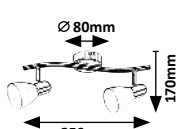

SOMA

OTHERS / BEST MATCH 314, 319.

6302

6300 MG E14 / 1x max. 40W IP20 • 9878 satin chrome/white

5 998250 363004

6301 MG E14 / 1x max. 40W IP20 • 9878 satin chrome/white

5 998250 363011

5 998250 363028

5 998250 363035

5 998250 363042

5 998250 363059

HARMONY LUX

OTHERS / BEST MATCH 424-425.

5 998250 366357

5 998250 366364

5 998250 366371

5 998250 366388