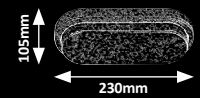

2496

195mm

230mm

42mm