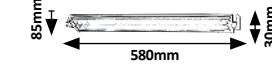

PAULA

6749

6750

HANSON

5674

EASY LIGHT

2361

2362

2363

2364

2365

2366

6749 M P G

LED / 12W
(1000lm, 4000K) incl.
IP20 • 19828
chrome/transparent

5 998250 367491

6750 M P G

LED / 18W
(1400lm, 4000K) incl.
IP20 • 19829
chrome/transparent

5 998250 367507

5674 P

LED / 8W
(560lm, 4000K) incl.
IP20 • 120°
grey/white

5 998250 356747

2361 M G

8W
(480lm, 2700K) incl.
G5 / T5 / 1x max. 8W
IP20 • white

5 998250 323619

2362 M G

13W
(820lm, 2700K) incl.
G5 / T5 / 1x max. 13W
IP20 • white

5 998250 323626

2363 M G

21W
(1890lm, 2700K) incl.
G5 / T5 / 1x max. 21W
IP20 • white

5 998250 323633

2364 M G

8W
(480lm, 2700K) incl.
G5 / T5 / 1x max. 8W
IP20 • silver

5 998250 323640

2365 M G

13W
(820lm, 2700K) incl.
G5 / T5 / 1x max. 13W
IP20 • silver

5 998250 323657

2366 M G

21W
(1890lm, 2700K) incl.
G5 / T5 / 1x max. 21W
IP20 • silver

5 998250 323664