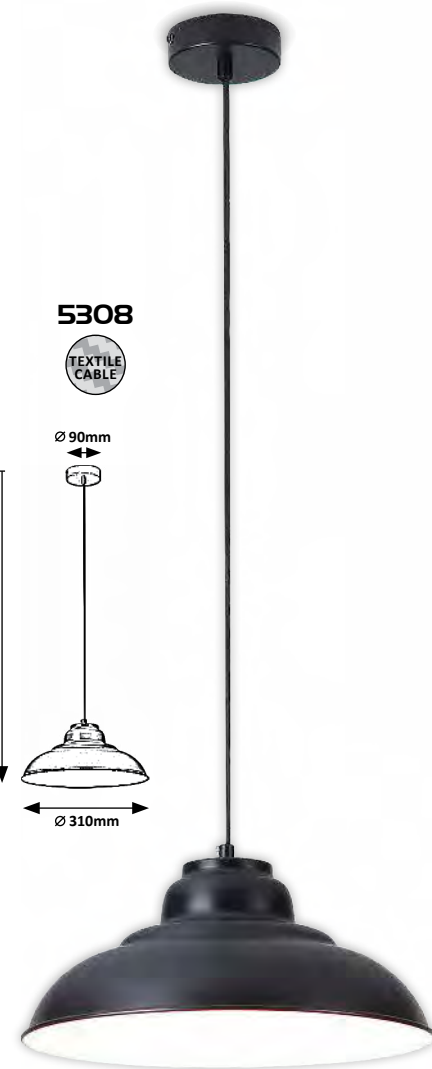

5078 **MG**
 ☒ E27 / 3x max. 40W
 IP20 • 19838
 matte black/transparent

OWEN

TEXTILE CABLE

2789 **M**
 ☒ E27 / 1x max. 60W
 IP20
 matte black

2790 **M**
 ☒ E27 / 3x max. 25W
 IP20
 matte black

DRAGAN

NEW

5307