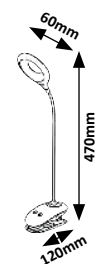

HARRIS

6448

6448 (P)

LED / 4W
(180lm, 4000K) incl.
IP20 • DC 3,5V incl. • white

5 998250 364483

FLINT

NEW

3092

3093

3092 (M)

E14 / 1x max. 25W
IP20 • black/white

5 998250 330921

3093 (M)

E14 / 1x max. 25W
IP20 • beige/white

5 998250 330938