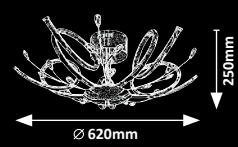

ROMILLI

6549

6550

6549 **MP**

LED / 30W
(2250lm, 3000K) incl.
IP20
gold

5 998250 365497

6550 **MP**

LED / 30W
(2250lm, 3000K) incl.
IP20
gold

5 998250 365503

KASSIA

5394

5395

5396

5394 **MG**

G9 / 1x max. 5W
IP20
gold/transparent

5 998250 353944

5395 **MG**

G9 / 9x max. 5W
IP20
gold/transparent

5 998250 353951

5396 **MG**

G9 / 5x max. 5W
IP20
gold/transparent

5 998250 353968