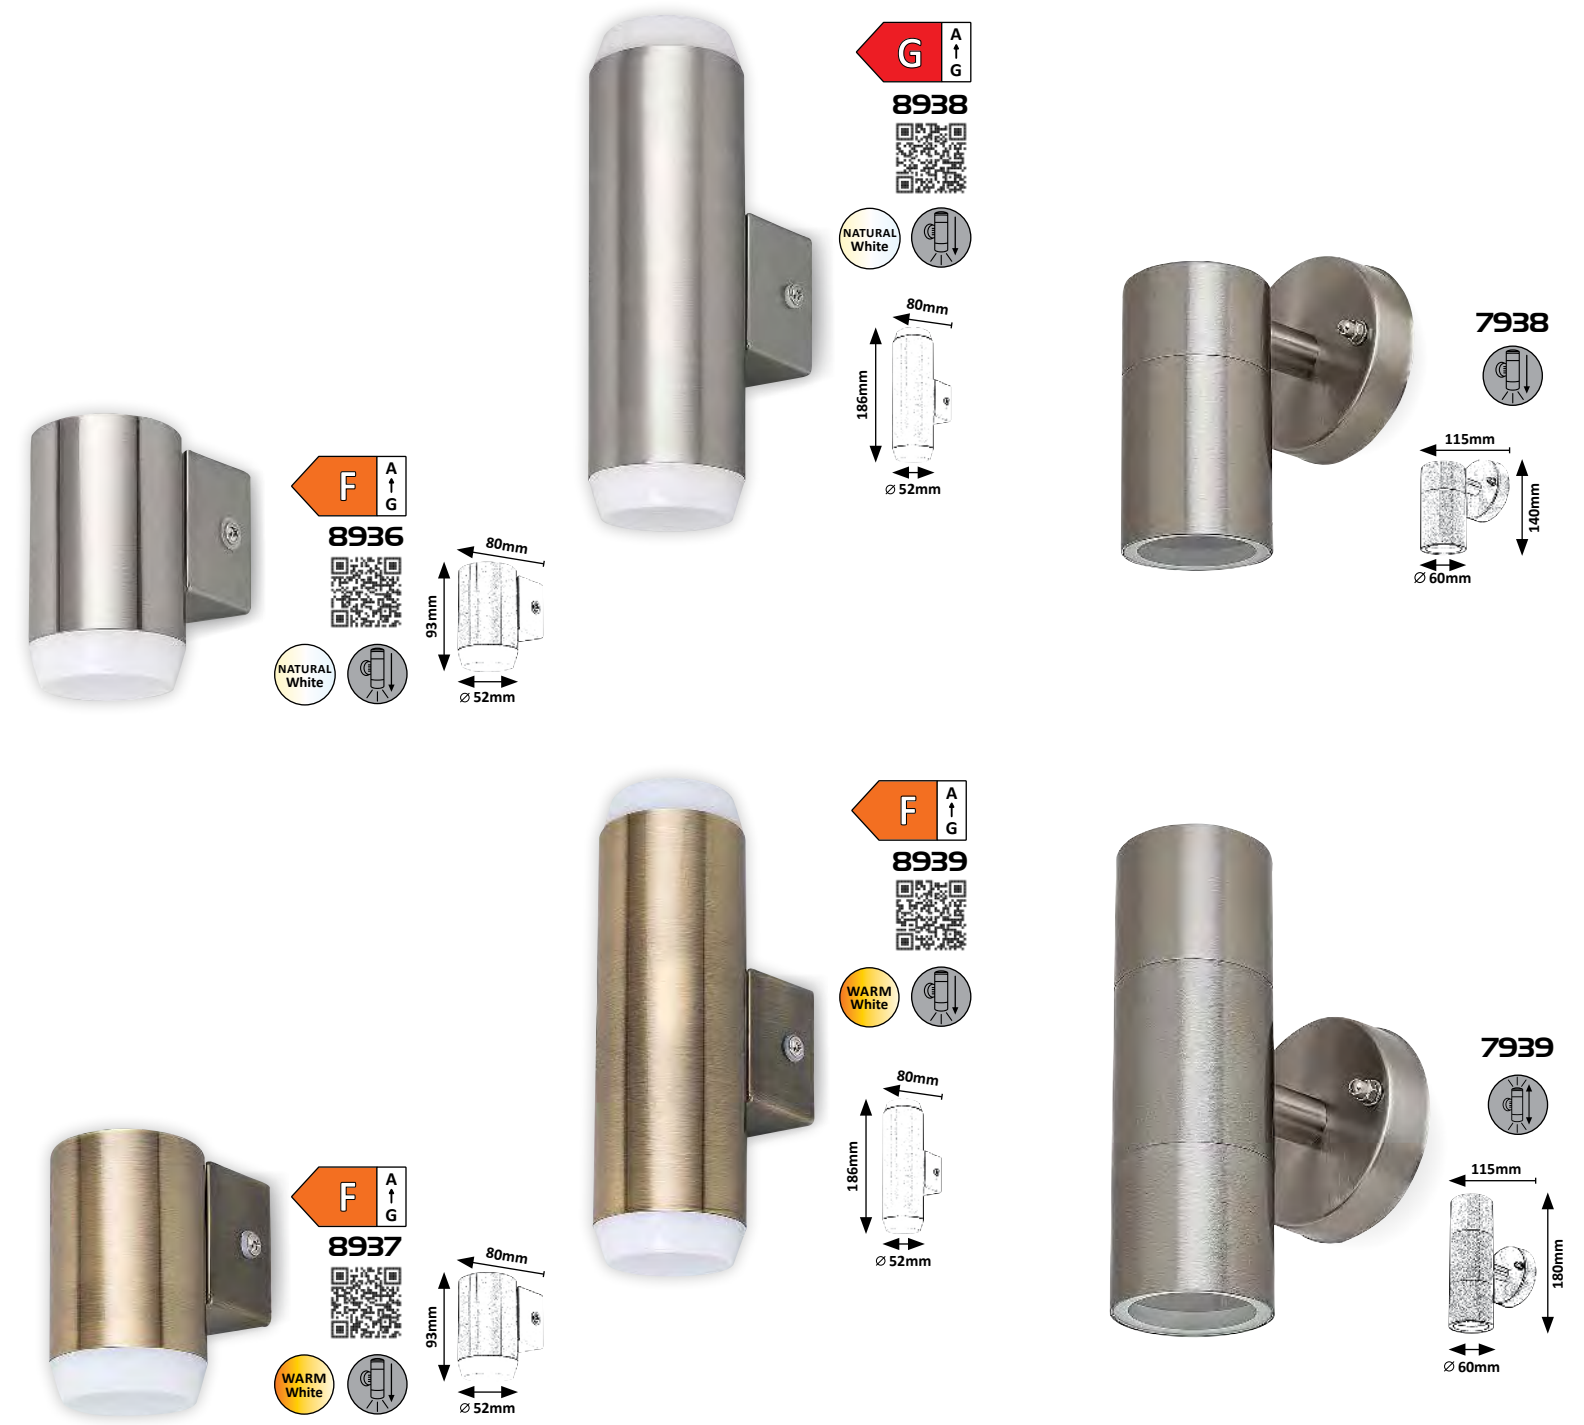

PHOENIX

8118 **MG**
☒ GU10 / 1x max. 10W
IP54 • 19625
anthracite

8119 **MG**
☒ GU10 / 2x max. 10W
IP54 • 19625
anthracite

8120 **MG**
☒ GU10 / 1x max. 10W
IP54 • 19625
matte white

8121 **MG**
☒ GU10 / 2x max. 10W
IP54 • 19625
matte white

CATANIA

8936 **MP**
☒ LED / 4W
(350lm, 4000K) incl.
IP44
satin chrome

8937 **MP**
☒ LED / 4W
(350lm, 3000K) incl.
IP44
bronze

8938 **MP**
☒ LED / 8W
(700lm, 4000K) incl.
IP44
satin chrome

8939 **MP**
☒ LED / 8W
(700lm, 3000K) incl.
IP44
bronze

7938 **MG**
☒ GU10 / 1x max. 12W
IP44
satin chrome

7939 **MG**
☒ GU10 / 2x max. 12W
IP44
satin chrome

ZAGREB