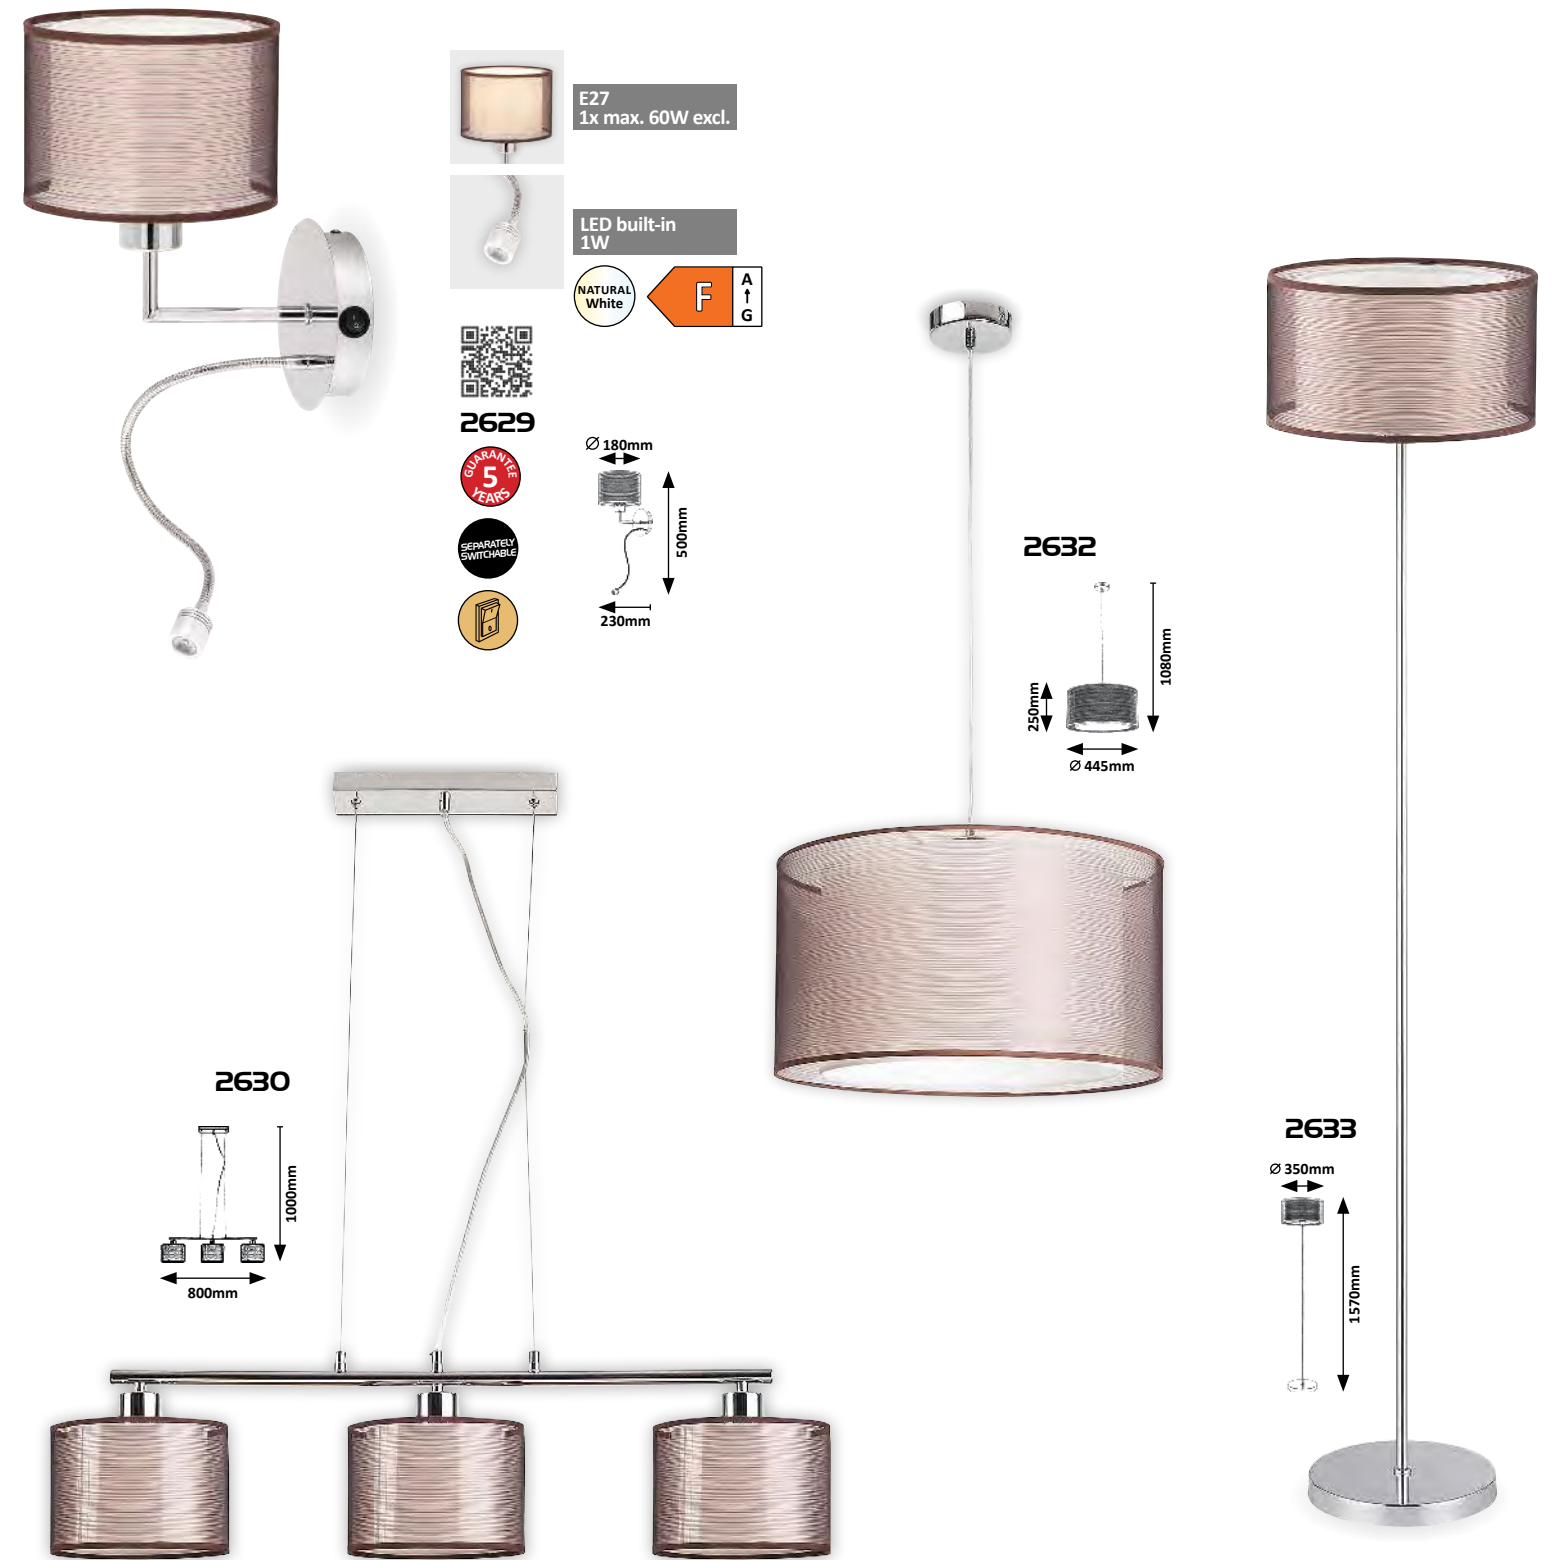

BERBERA

ANASTASIA

ANASTASIA

2215 (M) (P)

☒ E27 / 3x max. 60W
IP20 • 19418
wenge

5 998250 322155

2216 (M) (P)

☒ E27 / 3x max. 60W
IP20 • 19418
wenge

5 998250 322162

2628 (M) (T)

☒ E27 / 1x max. 60W
IP20 • 19500 (ø180mm)
chrome/white/brown

5 998250 326283

2631 (M) (T)

☒ E27 / 1x max. 60W
IP20 • 19500 (ø180mm)
chrome/white/brown

5 998250 326313

2634 (M) (T)

☒ E14 / 3x max. 25W
IP20 • 19503 (ø495mm)
chrome/white/brown

5 998250 326344

2629 (M) (T)

☒ E27 / 1x max. 60W
☑ LED / 1W (85lm, 4000K) incl.
IP20 • 19500 (ø180mm)
chrome/white/brown

5 998250 326290

2630 (M) (T)

☒ E27 / 3x max. 60W
IP20 • 19500 (ø180mm)
chrome/white/brown

5 998250 326306

2632 (M) (T)

☒ E27 / 1x max. 60W
IP20 • 19501 (ø445mm)
chrome/white/brown

5 998250 326320

2633 (M) (T)

☒ E27 / 1x max. 60W
IP20 • 19502 (ø350mm)
chrome/white/brown

5 998250 326337