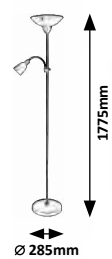

ART FLOWER

OTHERS / BEST MATCH 224-225.

4009

4009

4009 MG

☒ E27 / G45 / 1x max. 60W + E14 / 1x max. 40W
IP20 • 1168 • 1169
alabaster/bronze

5 998250 340098

HARMONY

OTHERS / BEST MATCH 424-425.

4091

4091 MG

☒ E27 / 1x max. 100W + E14 / 1x max. 40W
IP20 • 19005 • 19006
satin chrome/white/grey

5 998250 340913

ETRUSCO

OTHERS / BEST MATCH 418.

6968

6968 MG

☒ E27 / 1x max. 100W + E14 / 1x max. 40W
IP20 • 9597 • 9598
black/alabaster/brown

5 998250 369686

DIANA

4059

4068

4067

5739

4019 MG

☒ E27 / G45 / 1x max. 60W + E14 / 1x max. 40W
IP20 • 9584 • 9585
bronze/alabaster

5 998250 340197

4059 MGP

☒ E27 / G45 / 1x max. 60W + E14 / 1x max. 40W
IP20 • 9867 • 9868
chrome/white

5 998250 340593

4067 MGP

☒ E27 / G45 / 1x max. 60W + E14 / 1x max. 40W
IP20 • 9867 • 9868
satin chrome/white

5 998250 340678

4068 MGP

☒ E27 / G45 / 1x max. 60W + E14 / 1x max. 40W
IP20 • 9867 • 9868
bronze/white

5 998250 340685

5739 MGP

☒ E27 / G45 / 1x max. 40W + E14 / 1x max. 40W
IP20 • 9867 • 9868
satin chrome/beech/opal glass

5 998250 357393

5739