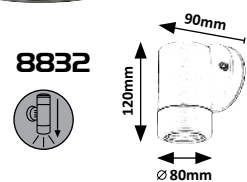

MEDINA

8834

8832

8833

8835

SINTRA

7955

7956

7957

7958

8832 (P)
☒ GU10 / 1x max. 10W
IP44
matte black

8833 (P)
☒ GU10 / 2x max. 10W
IP44
matte black

8834 (P)
☒ GU10 / 1x max. 10W
IP44
☒ 2-8m, 90°
matte black

8835 (P)
☒ GU10 / 2x max. 10W
IP44
☒ 2-8m, 90°
matte black

7955 (MP)
☒ GU10 / 1x max. 25W
IP44
matte black/transparent

7956 (MP)
☒ GU10 / 2x max. 25W
IP44
matte black/transparent

7957 (MP)
☒ GU10 / 1x max. 25W
IP44
grey/transparent

7958 (MP)
☒ GU10 / 2x max. 25W
IP44
grey/transparent