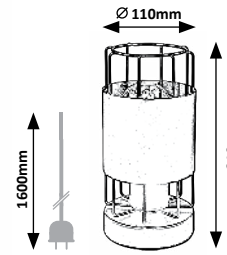

BELANO

- | | |
|--|--|
| 3539 (M)
☒ E27 / 1x max. 40W
IP20
black
 5 998250 335391 | 3540 (M)
☒ E27 / 4x max. 40W
IP20
black
 5 998250 335407 |
|--|--|

DIMITRI

TEXTILE CABLE **NEW**

3123

3124

3123 **M**
 ☒ E27 / 1x max. 40W
 IP20
 black