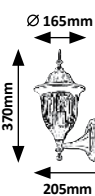

MILANO

7837

8341

8342

MILANO

8346

8343

8344

8345

7837 MG

☒ E27 / 1x max. 60W
IP43 • 9449
☒ 8m, 120°
matte black/transparent

5 998250 378374

8341 MG

☒ E27 / 1x max. 60W
IP43 • 9449
matte black/transparent

5 998250 383415

8342 MG

☒ E27 / 1x max. 60W
IP43 • 9449
matte black/transparent

5 998250 383422

8343 MG

☒ E27 / 1x max. 60W
IP43 • 9449
matte black/transparent

5 998250 383439

8344 MG

☒ E27 / 1x max. 60W
IP43 • 9449
matte black/transparent

5 998250 383446

8345 MG

☒ E27 / 1x max. 60W
IP43 • 9449
matte black/transparent

5 998250 383453

8346 MG

☒ E27 / 1x max. 100W
IP43 • 9446
matte black/transparent

5 998250 383460