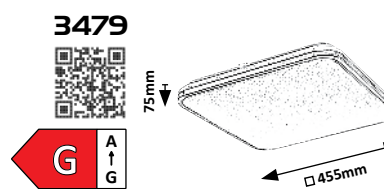

2117, 2118

NOLAN

BRUCE

LINDEN

3478, 3479

1428 (M P)
LED / 72W
(5040lm, 3000K-6500K) incl.
IP20 • 19745 • Ø 508
white/ silver

2117 (M P)
LED / 40W
(3300lm, 3000-6000K) incl.
IP20 • 19528 • Ø 538
white/chrome

2118 (M P)
LED / 60W
(4800lm, 3000-6000K) incl.
IP20 • 19529 • Ø 538
white/chrome

3478 (M P)
LED / 50W
(4500lm, 3000-6500K) incl.
IP20 • 19948 • Ø 502
chrome/white

3479 (M P)
LED / 72W
(5800lm, 3000-6500K) incl.
IP20 • 19949 • Ø 502
chrome/white