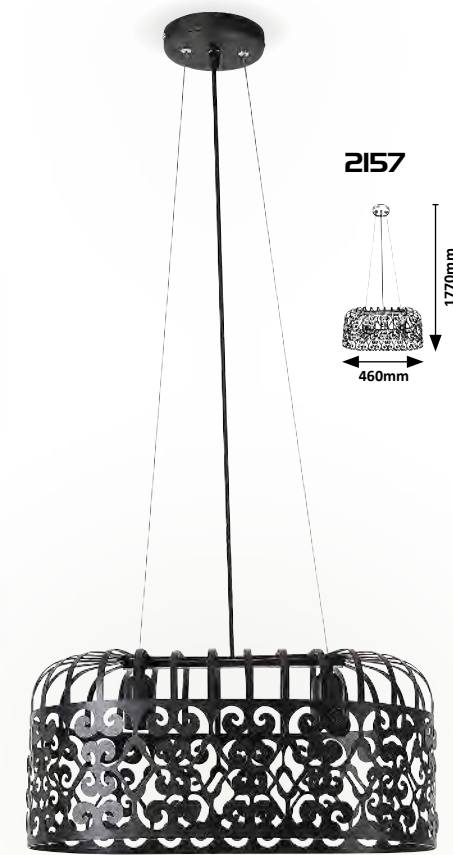

ALESSANDRA

2161

2162

2163

ALESSANDRA

2156

2157

2158

2161 **(M)**
☒ E27 / 1x max. 60W
IP20
matte white

2162 **(M)**
☒ E27 / 2x max. 60W
IP20
matte white

2163 **(M)**
☒ E27 / 3x max. 60W
IP20
matte white

2156 **(M)**
☒ E27 / 1x max. 60W
IP20
matte black

2157 **(M)**
☒ E27 / 2x max. 60W
IP20
matte black

2158 **(M)**
☒ E27 / 3x max. 60W
IP20
matte black