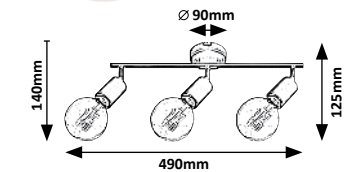

CASPAR

2224

2224 (P)
☒ E27 / 10x max. 60W
IP20
matte black

OTHERS / BEST MATCH 125, 475. **NEW**

LAMAR

3986

3988

3989

3988 (M)
☒ E27 / 3x max. 40W
IP20
matte black

3986 (M)
☒ E27 / 1x max. 40W
IP20
matte black

3987 (M)
☒ E27 / 2x max. 40W
IP20
matte black

3989 (M)
☒ E27 / 4x max. 40W
IP20
matte black

3990 (M)
☒ E27 / 6x max. 40W
IP20
matte black