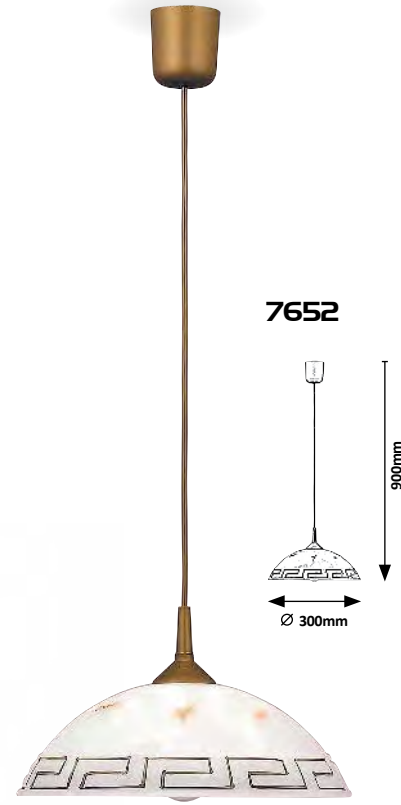

5 998250 334844

ETRUSCO

OTHERS / BEST MATCH 454.

7647

300mm

7652

Ø 300mm

900mm