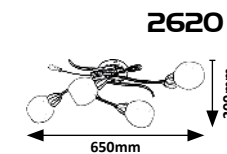

SORINA

EVANGELINE

EMILY

3916 **MG**
☒ E14 / 1x max. 40W
IP20 • 19864
antique bronze/white

3917 **MG**
☒ E14 / 4x max. 40W
IP20 • 19864
antique bronze/white

3918 **MG**
☒ E14 / 6x max. 40W
IP20 • 19864
antique bronze/white

7118 **MG**
☒ E14 / 1x max. 40W
IP20 • 19480
antique bronze/white

7119 **MG**
☒ E14 / 3x max. 40W
IP20 • 19480
antique bronze/white

7120 **MG**
☒ E14 / 5x max. 40W
IP20 • 19480
antique bronze/white

2619 **MG**
☒ E14 / 4x max. 40W
IP20 • 19376
bronze/white

2620 **MG**
☒ E14 / 4x max. 40W
IP20 • 19376
satin chrome/white