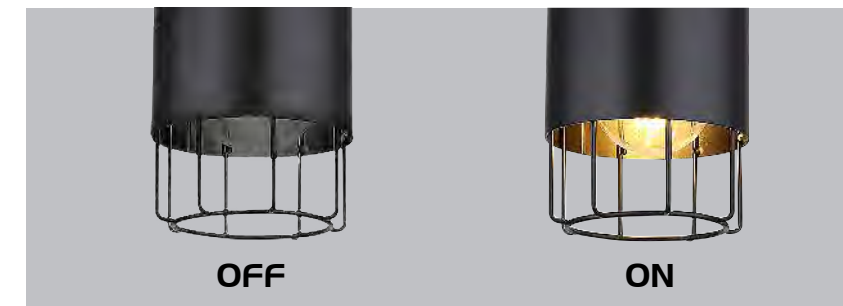

3124 **M**
 ☒ E27 / 1x max. 40W
 IP20 •
 black

DIMITRI

TEXTILE CABLE **NEW**

3125

3126

OFF

ON

3125 **M**
 ☒ E27 / 1x max. 40W
 IP20
 black