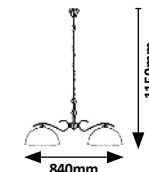

☒ E27 / 3x max. 60W
IP20 • 19555
antique bronze/opal glass

5 998250 372754

7276 M G

☒ E27 / 5x max. 60W
IP20 • 19555
antique bronze/opal glass

5 998250 372761

AURELIA

7137

7139