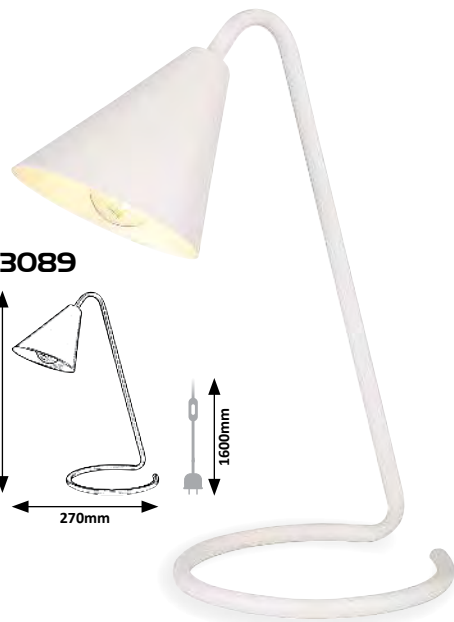

3089
345mm
270mm
1600mm