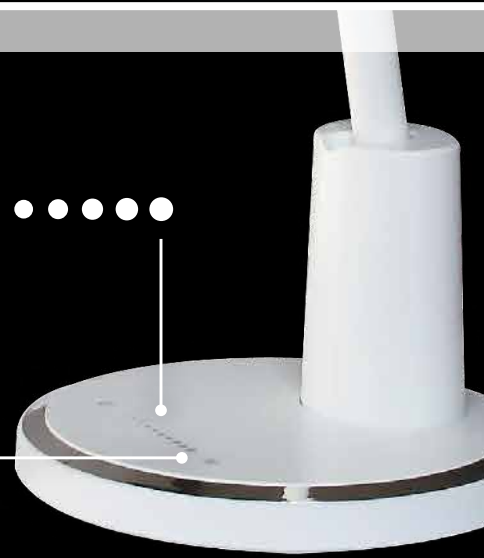

Long Touch = Dimming
Hosszú érintés = Fényerő szabályozás • Lange Berührung = Dimmen

3349, 3350

1515

2977

3349 **M P**

LED / 7W
(400lm, 4000K) incl.
IP20 • silver/white

5 998250 333496

MISHA