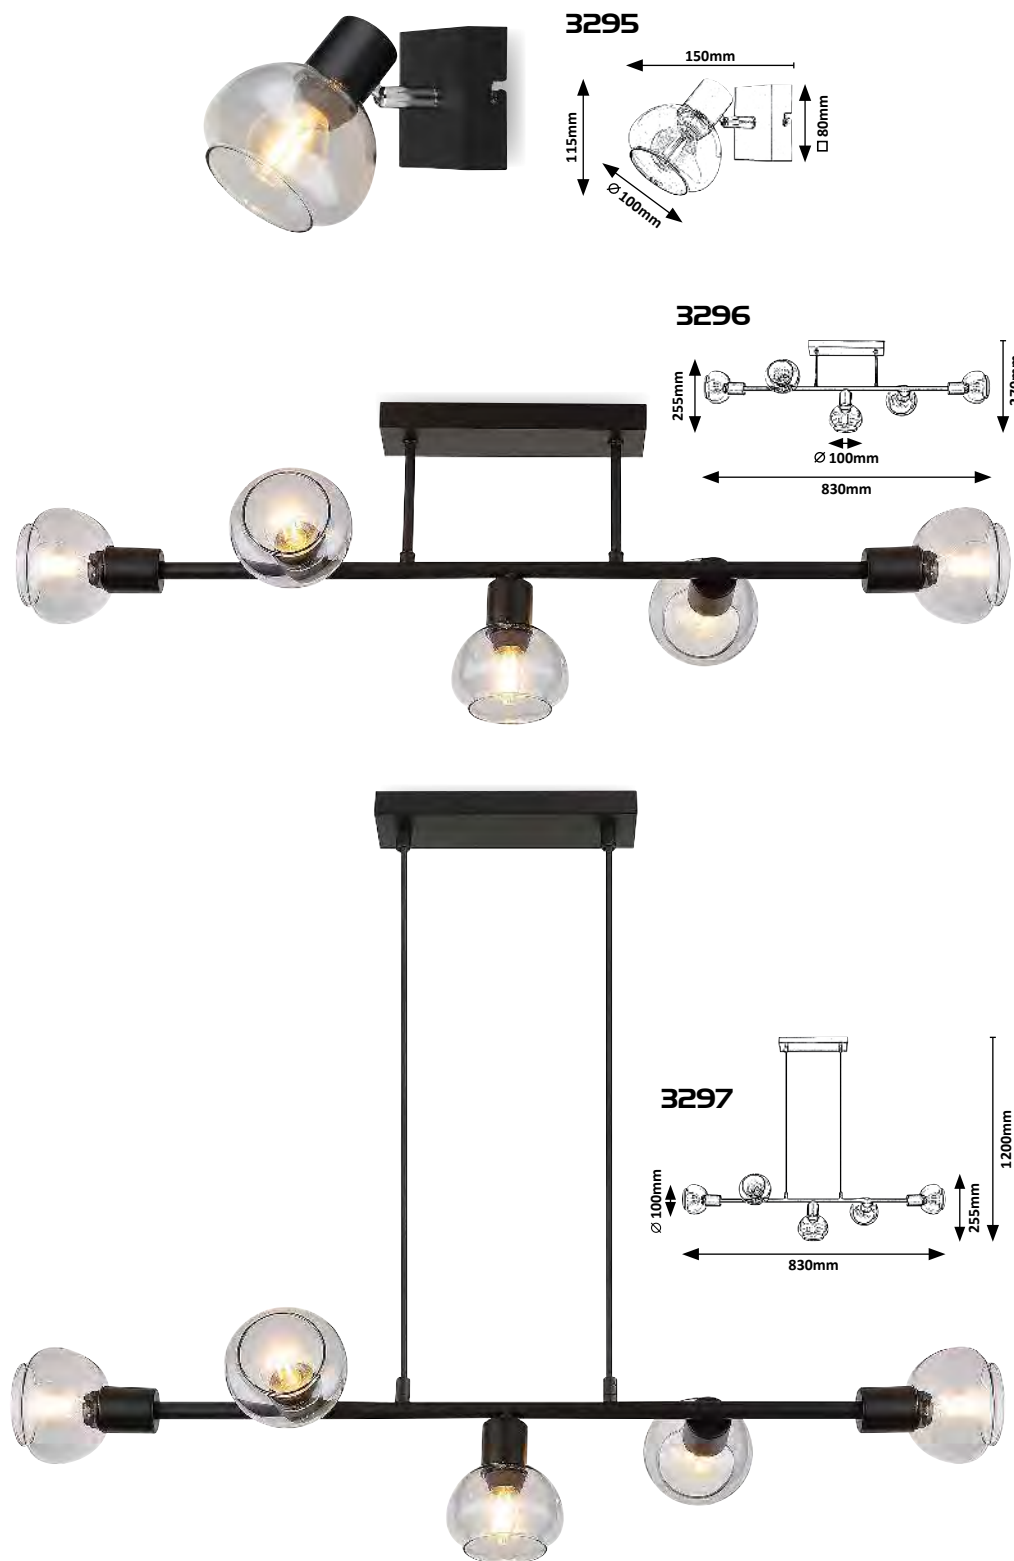

3177

3177 **MG**
 ☒ E27 / 1x max. 40W
 IP20 • 19976
 chrome/tinted colour

3178 **MG**
 ☒ E27 / 3x max. 40W
 IP20 • 19976
 chrome/tinted colour

SULLIVAN

NEW

3295 MG

☒ E14 / 1x max. 40W
IP20 • 19951
black/tinted colour