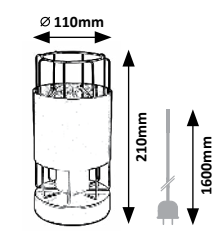

NEW

BOOGIE

3180

3179

TEXTILE CABLE OTHERS / BEST MATCH 102-103.

DIMITRI

3124

6915 M
 ☒ E27 / 1x max. 40W
 IP20 • beech/black