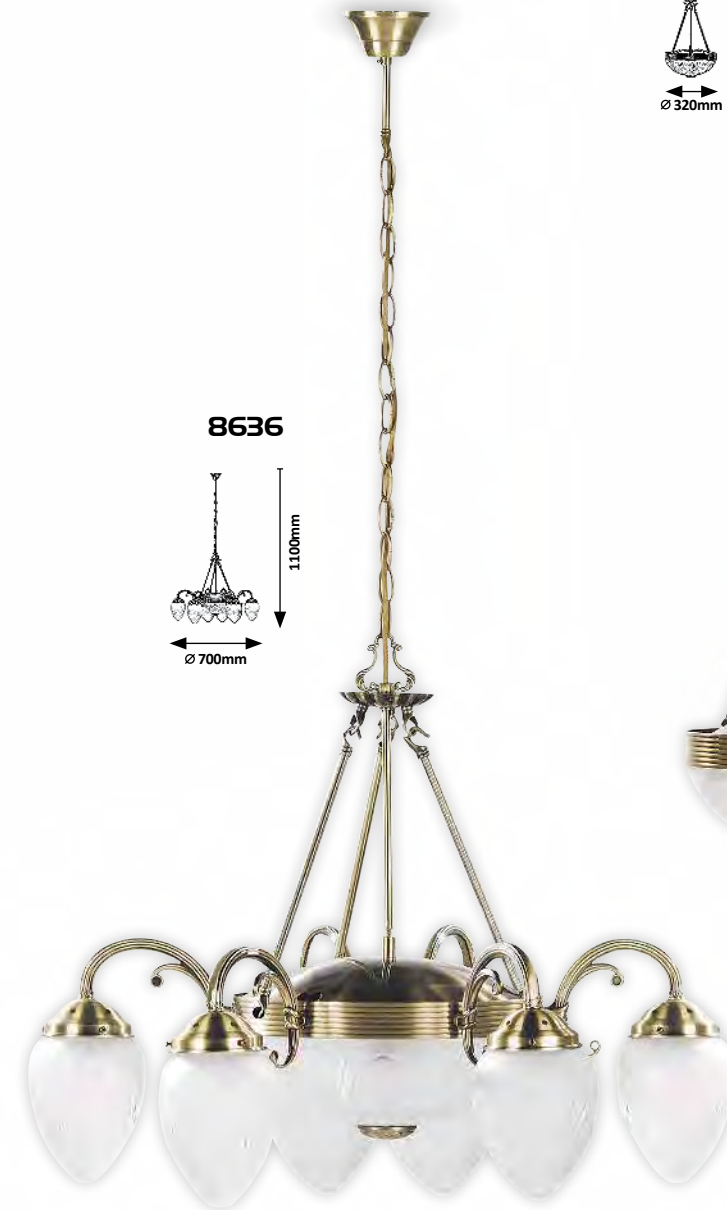

☒ E14 / R50 / 3x max. 40W
IP20 • 19161
bronze/white

5 998250 365480

ANNABELLA

8631

8638

8632

8634

8633