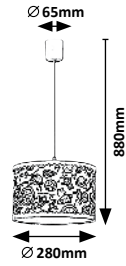

HANKA

DESIGNED BY **rabalux**

3079

3080

3416

3417

3079 **P**

⊠ E27 / 1x max. 40W
IP20
white/multicolour

3080 **P**

⊠ E27 / 1x max. 40W
IP20
white/multicolour

3416 **M P**

⊠ LED / 24W
(1560lm, 3000K) incl.
IP20 • 19810
white/multicolour

3417 **M P**

⊠ LED / 24W
(1560lm, 3000K) incl.
IP20 • 19811
white/multicolour