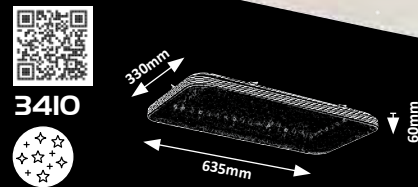

OSCAR

2763 MP

LED / 18W
(1350lm, 4000K) incl.
IP20 • 19707
white/walnut

5 998250 327631

2764 MP

LED / 18W
(1350lm, 4000K) incl.
IP20 • 19708
white/walnut

5 998250 327646

3409 MA

LED / 36W
(2700lm, 4000K) incl.
IP20 • 19610
white/chrome

5 998250 334097

3410 MA

LED / 36W
(2520lm, 4000K) incl.
IP20 • 19862
white/chrome

5 998250 334103

3411 MA

LED / 36W
(2700lm, 4000K) incl.
IP20 • 19612
white/chrome

5 998250 334110