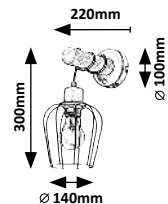

FABIAN

WOOD **NEW**

5244

5245

5244 **M W**

☒ E27 / 1x max. 40W
IP20 • •
matte black/beech

5 998250 352442

5245 **M W**

☒ E27 / 1x max. 40W
IP20 • •
matte black/beech

5 998250 352459

FABIAN

WOOD **NEW**

5246

5247

5246 **M W**

☒ E27 / 2x max. 40W
IP20 • •
matte black/beech

5 998250 352466

5247 **M W**

☒ E27 / 4x max. 40W
IP20 • •
matte black/beech

5 998250 352473