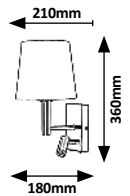

CARA

5659

ANJA

5672

DOBRA

5673

LARKIN

6529

6530

HARVEY

6539

5659 M

LED / 4W (350lm, 3000K) incl.
IP20 • chrome

5 998250 356594

5672 M

E14 / 1x max. 40W
IP20 • satin chrome

5 998250 356723

5673 M

LED 4,5W (340lm, 3000K) incl.
GU10 / 1x max. 35W
IP20 • white/chrome

5 998250 356730

6529 MT

LED / 3W (205lm, 2800K) incl.
E27 / 1x max. 40W
IP20 • 19416
chrome/white

5 998250 365299

6530 MT

LED / 3W (205lm, 2800K) incl.
E27 / 1x max. 40W
IP20 • 19417
chrome/white

5 998250 365305

6539 MT

LED / 3W (180lm, 2800K) incl.
E27 / 1x max. 40W
IP20 • 19493
satin chrome/white

5 998250 365398