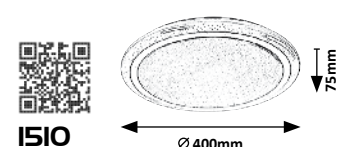

1426, 1427

PRIMROSE

GALETI

LEONIE

TAYLOR

1510, 1511

1426 **M P**

LED / 48W
(2880lm, 3000K-6500K) incl.
IP20 • 19743 • 508
white

1427 **M P**

LED / 72W
(4320lm, 3000K-6500K) incl.
IP20 • 19744 • 508
white

3440 **M A**

LED / 24W
(1680lm, 4000K) incl.
IP20 • 19863
silver/white

1510 **M P**

LED / 32W
(2400lm, 3000K-6500K) incl.
IP20 • 19723 • 504
white

1511 **M P**

LED / 42W
(3400lm, 3000K-6500K) incl.
IP20 • 19724 • 504
white

2298 **M AC P**

LED / 38W
(2780lm, 3000K-6000K) incl.
IP20 • 19682 • 501
white/transparent