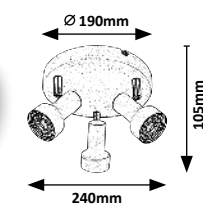

KONRAD

5322 (M)
☒ GU10 / 1x max. 50W
IP20
black

5 998250 353227

5323 (M)
☒ GU10 / 2x max. 50W
IP20
black

5 998250 353234

5324 (M)
☒ GU10 / 3x max. 50W
IP20
black

5 998250 353241

5325 (M)
☒ GU10 / 4x max. 50W
IP20
black

5 998250 353258

KONRAD

5356

5354 (M)
☒ GU10 / 1x max. 50W
IP20
white

5 998250 353548

5355 (M)
☒ GU10 / 2x max. 50W
IP20
white

5 998250 353555

5356 (M)
☒ GU10 / 3x max. 50W
IP20
white

5 998250 353562

5357 (M)
☒ GU10 / 4x max. 50W
IP20
white

5 998250 353579