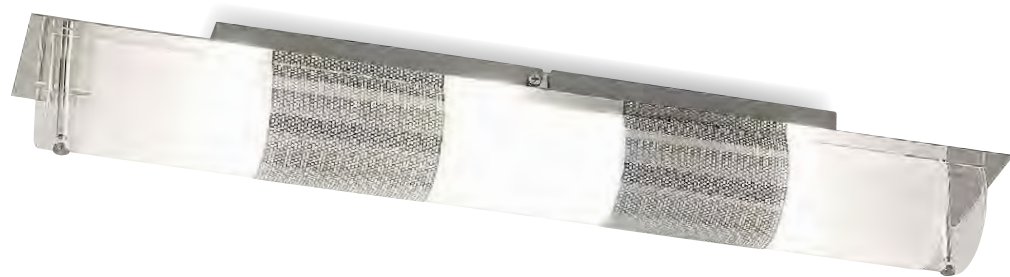

PERIODIC

5800 **MG**

⊠ E14 / 1x max. 40W
IP20 • 9730
chrome/transparent/opal glass

5808 **MG**

⊠ E14 / 2x max. 40W
IP20 • 9593
chrome/transparent/opal glass

5809 **MG**

⊠ E14 / 3x max. 40W
IP20 • 9594
chrome/transparent/opal glass