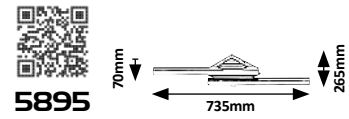

ANTONIA

5895 (M P)

LED / 24W
(2360lm, 4000K) incl.
IP44
chrome/white

5896 (M P)

LED / 24W
(2200lm, 4000K) incl.
IP44
chrome/white

EVAN

2166 (M P)

LED / 12W
(1300lm, 4000K) incl.
IP44
matte black/white

2167 (M P)

LED / 18W
(1850lm, 4000K) incl.
IP44
matte black/white

2168 (M P)

LED / 18W
(1750lm, 4000K) incl.
IP44
matte black/white