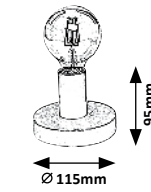

4386 (C) (T)
 ⓧ E14 / 1x max. 40W
 IP20 • 🗪
 📏 19465
 beige/grey

NEW

GREMIO

6915

OTHERS / BEST MATCH 119.

BOWIE

6569

6570