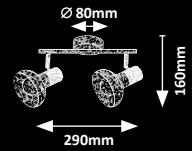

HOLLY

5944

HOLLY

SADIE

TEXTILE CABLE

5943 **M**
☒ E14 / 1x max. 40W
IP20
white/beech/chrome

5 998250 359434

5944 **M**
☒ E14 / 2x max. 40W
IP20
white/beech/chrome

5 998250 359441

5945 **M**
☒ E14 / 3x max. 40W
IP20
white/beech/chrome

5 998250 359458

5948 **M**
☒ E14 / 6x max. 40W
IP20
white/beech/chrome

5 998250 359489

5949 **M**
☒ E14 / 3x max. 40W
IP20
white/beech/chrome

5 998250 359496

5946 **M**
☒ E14 / 3x max. 40W
IP20
white/beech/chrome

5 998250 359465

5947 **M**
☒ E14 / 4x max. 40W
IP20
white/beech/chrome

5 998250 359472

2563 **M**
☒ E27 / 1x max. 60W
IP20
white/beech

5 998250 325637