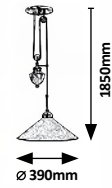

☒ E14 / 5x max. 40W
IP20 • 19482
bronze/white

5 998250 371405

MARIAN

2701

2703

2706

2707

2702