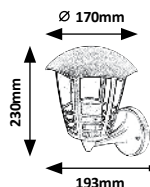

MARSEILLE

8617

8619

8618

8617 (M) (P)

☒ E27 / 1x max. 60W
IP44
black/transparent

5 998250 386171

8618 (M) (P)

☒ E27 / 1x max. 60W
IP44
black/transparent

5 998250 386188

8619 (M) (P)

☒ E27 / 1x max. 60W
IP44
black/transparent

5 998250 386195

MARSEILLE

8620

8568

8569

8570

8578

8620 (M) (P)

☒ E27 / 1x max. 60W
IP44
black/transparent

5 998250 386201

8568 (M) (P)

☒ E27 / 1x max. 60W
IP44
black/transparent

5 998250 385686

8569 (M) (P)

☒ E27 / 3x max. 60W
IP44
black/transparent

5 998250 385693

8570 (M) (P)

☒ E27 / 1x max. 60W
IP44
black/transparent

5 998250 385709

8578 (M) (P)

☒ E27 / 1x max. 60W
IP44
☒ 0,5-12m, 140°
black/transparent

5 998250 385785