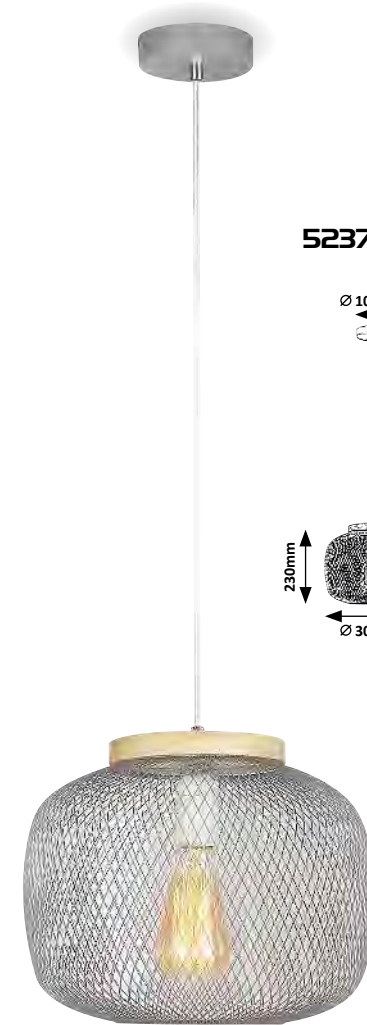

RUPERT

WOOD **NEW**

5237

1500mm

230mm

Ø 300mm

Ø 100mm

5238