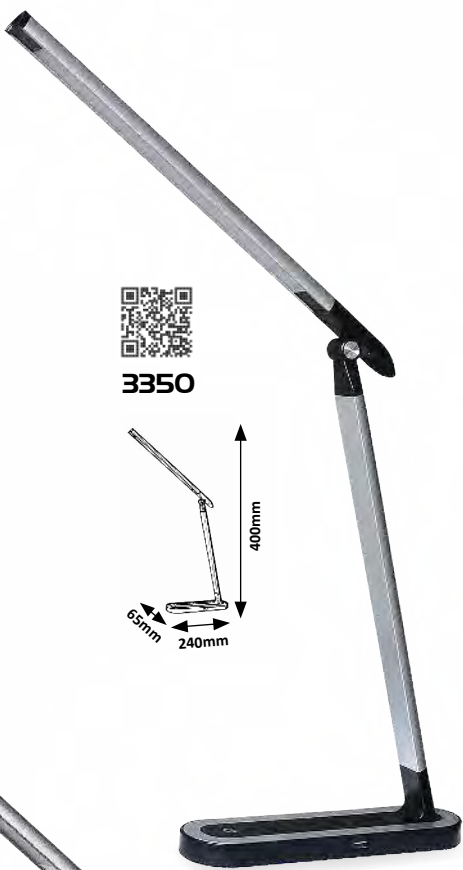

Long Touch = Dimming
Hosszú érintés = Fényerő szabályozás • Lange Berührung = Dimmen

3349, 3350

1515

2977

3349 **M P**

LED / 7W
(400lm, 4000K) incl.
IP20 • silver/white

5 998250 333496

MISHA