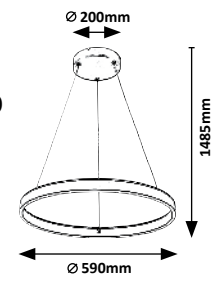

LED / 84W
(4854lm, 4000K) incl.
IP20
grey/white

5 998250 366791

OTHELLO

6299

6299 (M SI)

LED / 36W
(1800lm, 3000K-6000K) incl.
IP20 • 525
grey/white

5 998250 362991

QUADRO