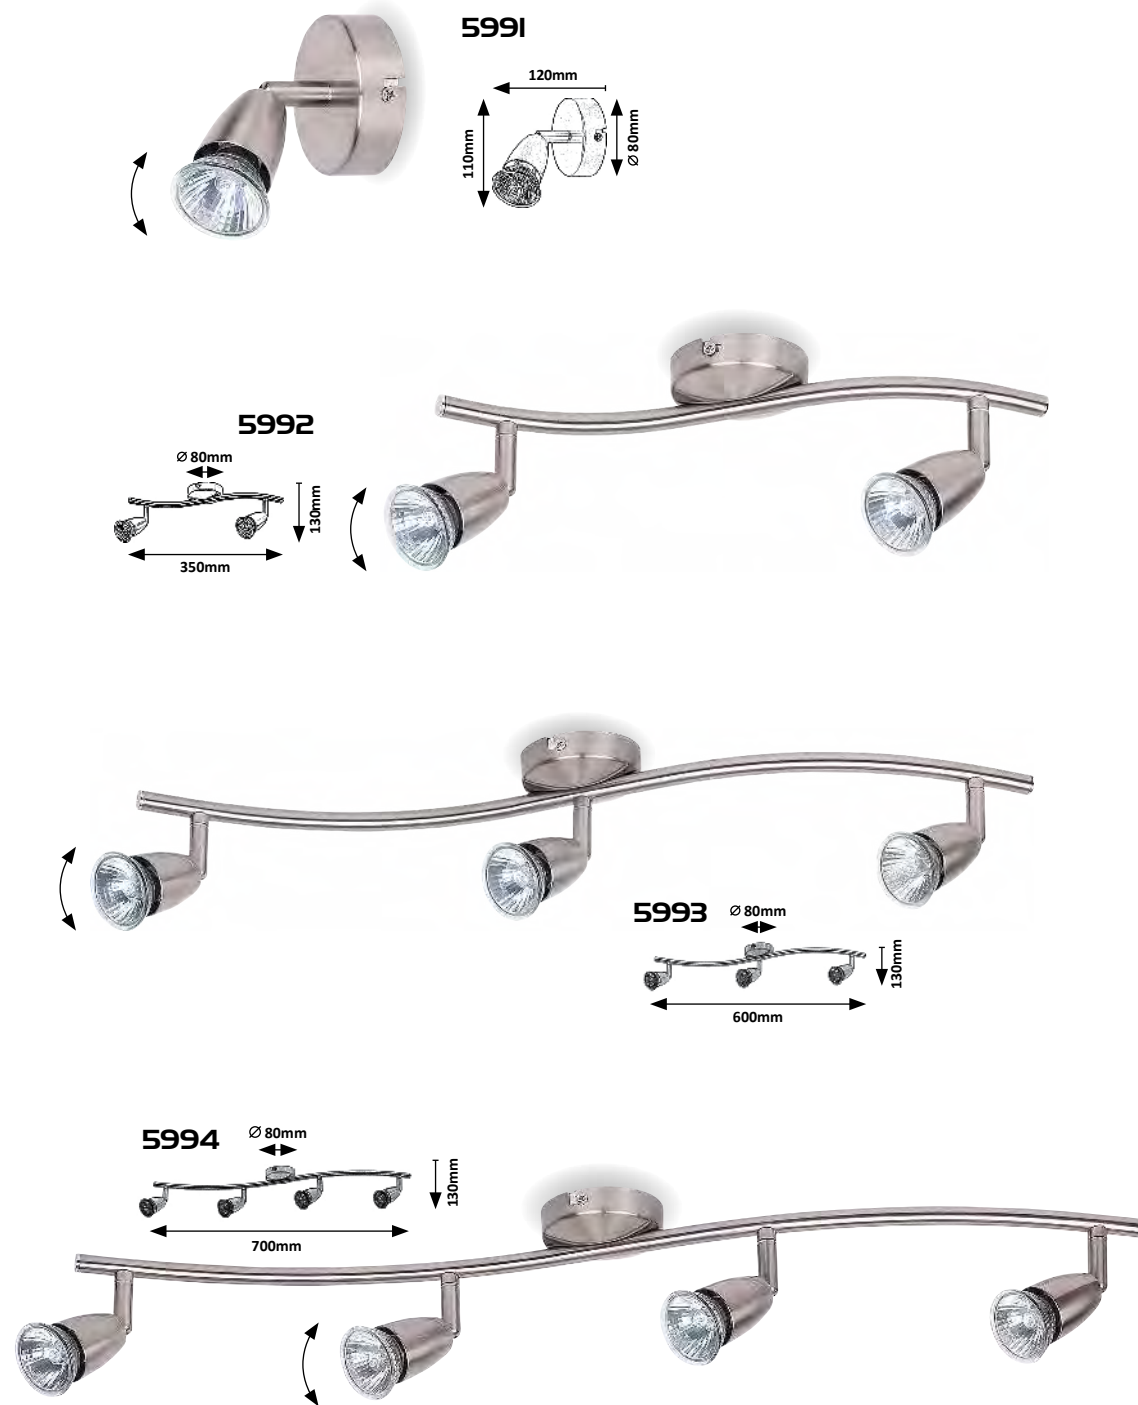

NORMAN

5991 **M**
☒ GU10 / 1x max. 50W
IP20
satin chrome

5992 **M**
☒ GU10 / 2x max. 50W
IP20
satin chrome

5993 **M**
☒ GU10 / 3x max. 50W
IP20
satin chrome

5994 **M**
☒ GU10 / 4x max. 50W
IP20
satin chrome

NORMAN

5995 **M**
☒ GU10 / 1x max. 50W
IP20
bronze

5996 **M**
☒ GU10 / 2x max. 50W
IP20
bronze

5997 **M**
☒ GU10 / 3x max. 50W
IP20
bronze

5998 **M**
☒ GU10 / 4x max. 50W
IP20
bronze