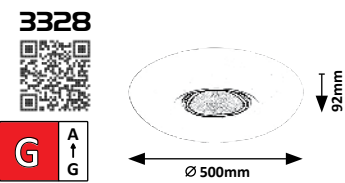

3328, 4634

TAYLA

3328 (M) (P)

LED / 60W
(4200lm, 3000K-6500K) incl.
IP20 • 19586 • 524
white

5 998250 333281

4634 (M) (P)

LED / 72W
(6800lm, 3000-6500K) incl.
IP20 • 19939 • 502
white/chrome

5 998250 346342

CALVIN

3015 (M) (A)

LED / 40W
(3200lm, 3000K-6000K) incl.
IP20 • 519
white

5 998250 330150

3015