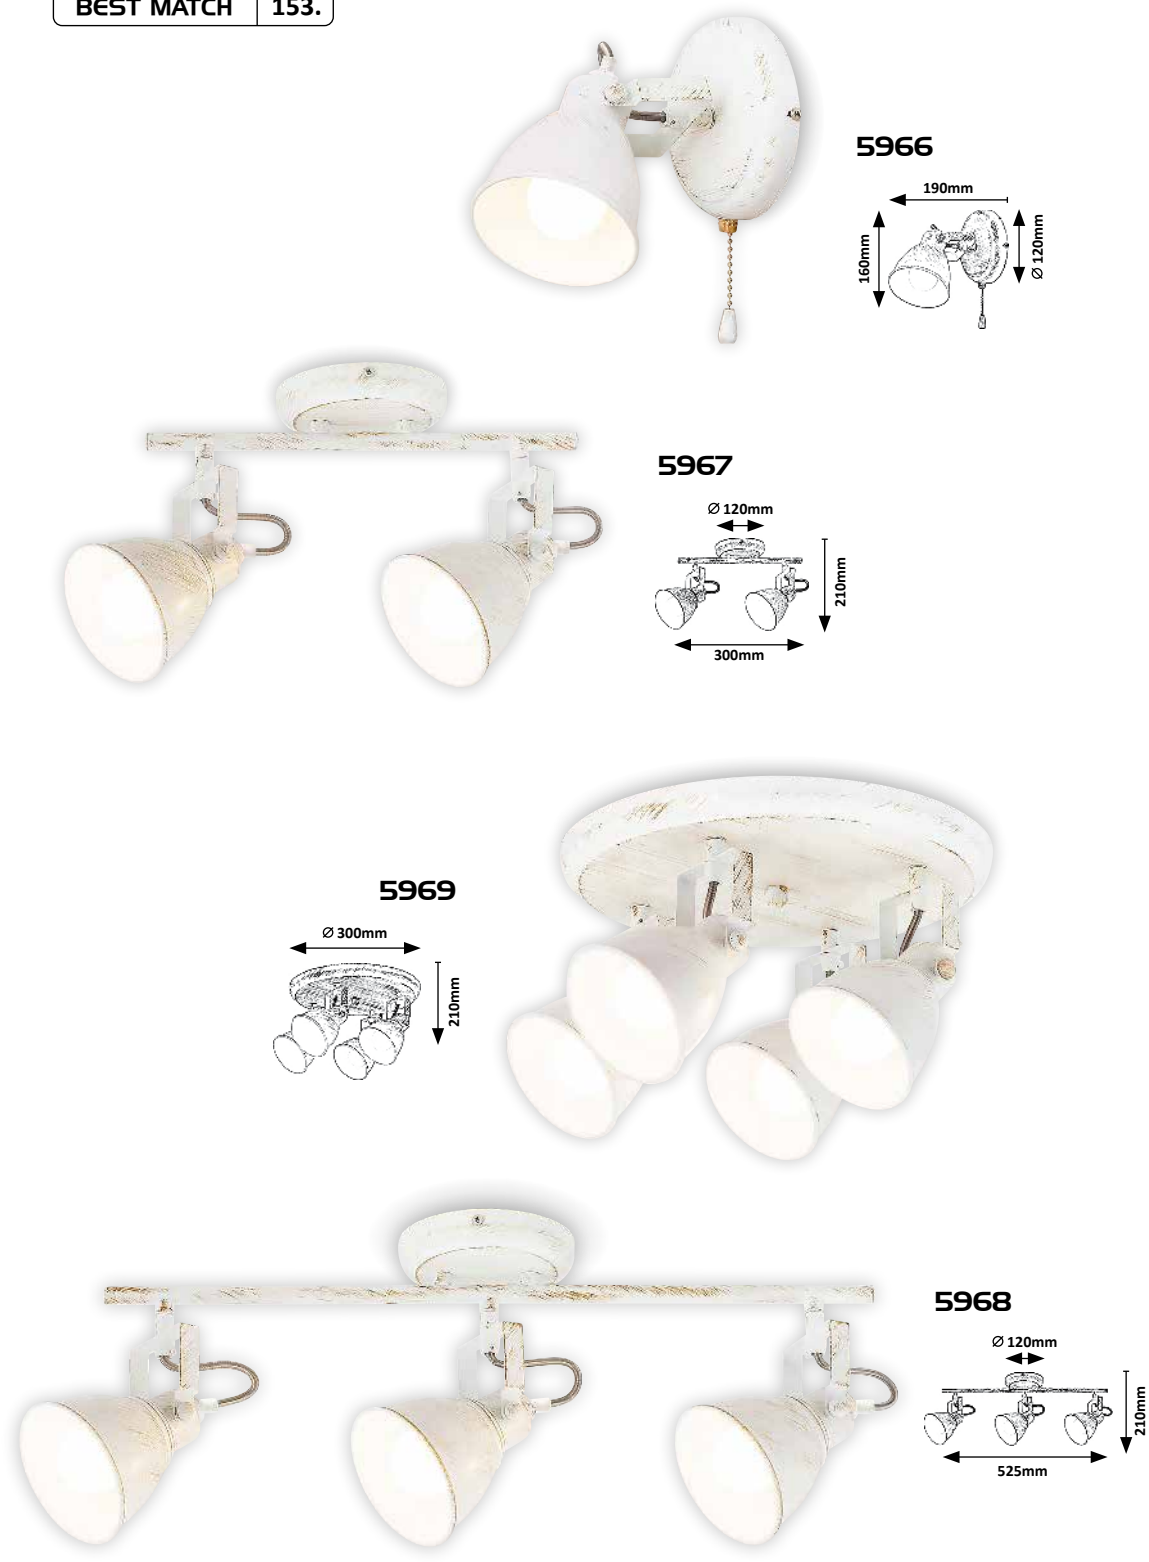

5 998250 360492

6050 C M

E14/ 1x max. 40W
IP20
gold/white

5 998250 360508

6049

6050

OTHERS / BEST MATCH 153.

VIVIENNE