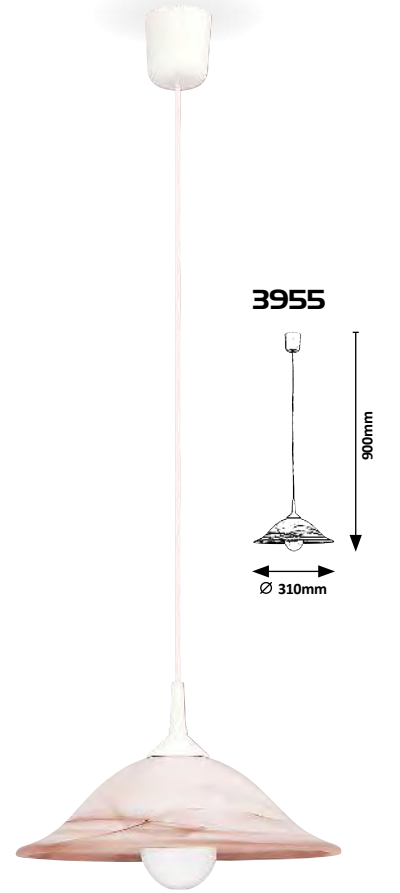

Ø 420mm

3955

Ø 310mm

900mm

3053 MG

E27 / 1x max. 60W
IP20 • 9123
alabaster/tobacco/bronze

5 998250 330532

3253 MG