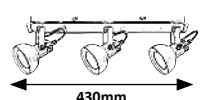

BALZAC

TEXTILE CABLE

5609

5610

5612

5611

VIVIENNE

OTHERS / BEST MATCH 252.

5962

5963

5965

5964

5609 (M)

☒ GU10 / 1x max. 35W
IP20
matte black/brown/
chrome

5 998250 356099

5610 (M)

☒ GU10 / 2x max. 35W
IP20
matte black/brown/
chrome

5 998250 356105

5611 (M)

☒ GU10 / 3x max. 35W
IP20
matte black/brown/
chrome

5 998250 356112

5612 (M)

☒ GU10 / 4x max. 35W
IP20
matte black/brown/
chrome

5 998250 356129

5962 (M)

☒ E14 / 1x max. 15W
IP20 •
antique brown

5 998250 359625

5963 (M)

☒ E14 / 2x max. 40W
IP20
antique brown

5 998250 359632

5964 (M)

☒ E14 / 3x max. 40W
IP20
antique brown

5 998250 359649

5965 (M)

☒ E14 / 4x max. 40W
IP20
antique brown

5 998250 359656