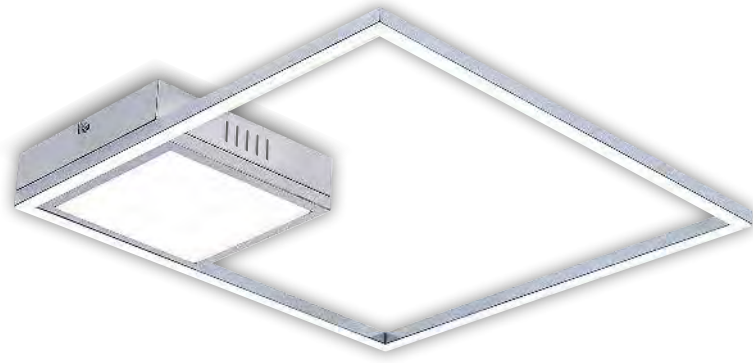

6996 (MP)

LED / 33W
(2870lm, 4000K) incl.
IP20
satin chrome/white

5 998250 369969

6997 (MP)

LED / 42W
(3800lm, 4000K) incl.
IP20
satin chrome/white

5 998250 369976

SIRIUS

5287