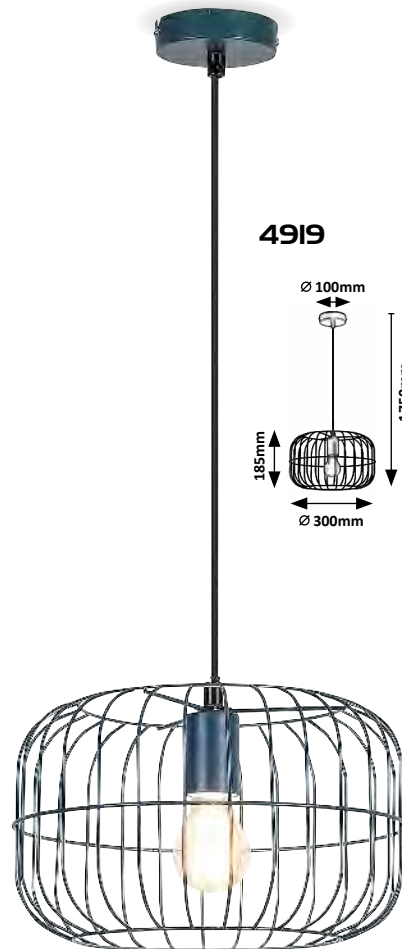

— IDUNA —

ZILLE

XENIA

NEW

PAROV

— ROWENA —

4347 M
E27 / 1x max. 60W
IP20
matte black

5 998250 343471

4754 M
E27 / 1x max. 40W
IP20
red/matte black

5 998250 347547

4919 M
E27 / 1x max. 60W
IP20
black/blue

5 998250 349190

4925 M
E27 / 1x max. 40W
IP20
matte black/gold

5 998250 349251

6228 M
E27 / 1x max. 60W
IP20
gold

5 998250 362281