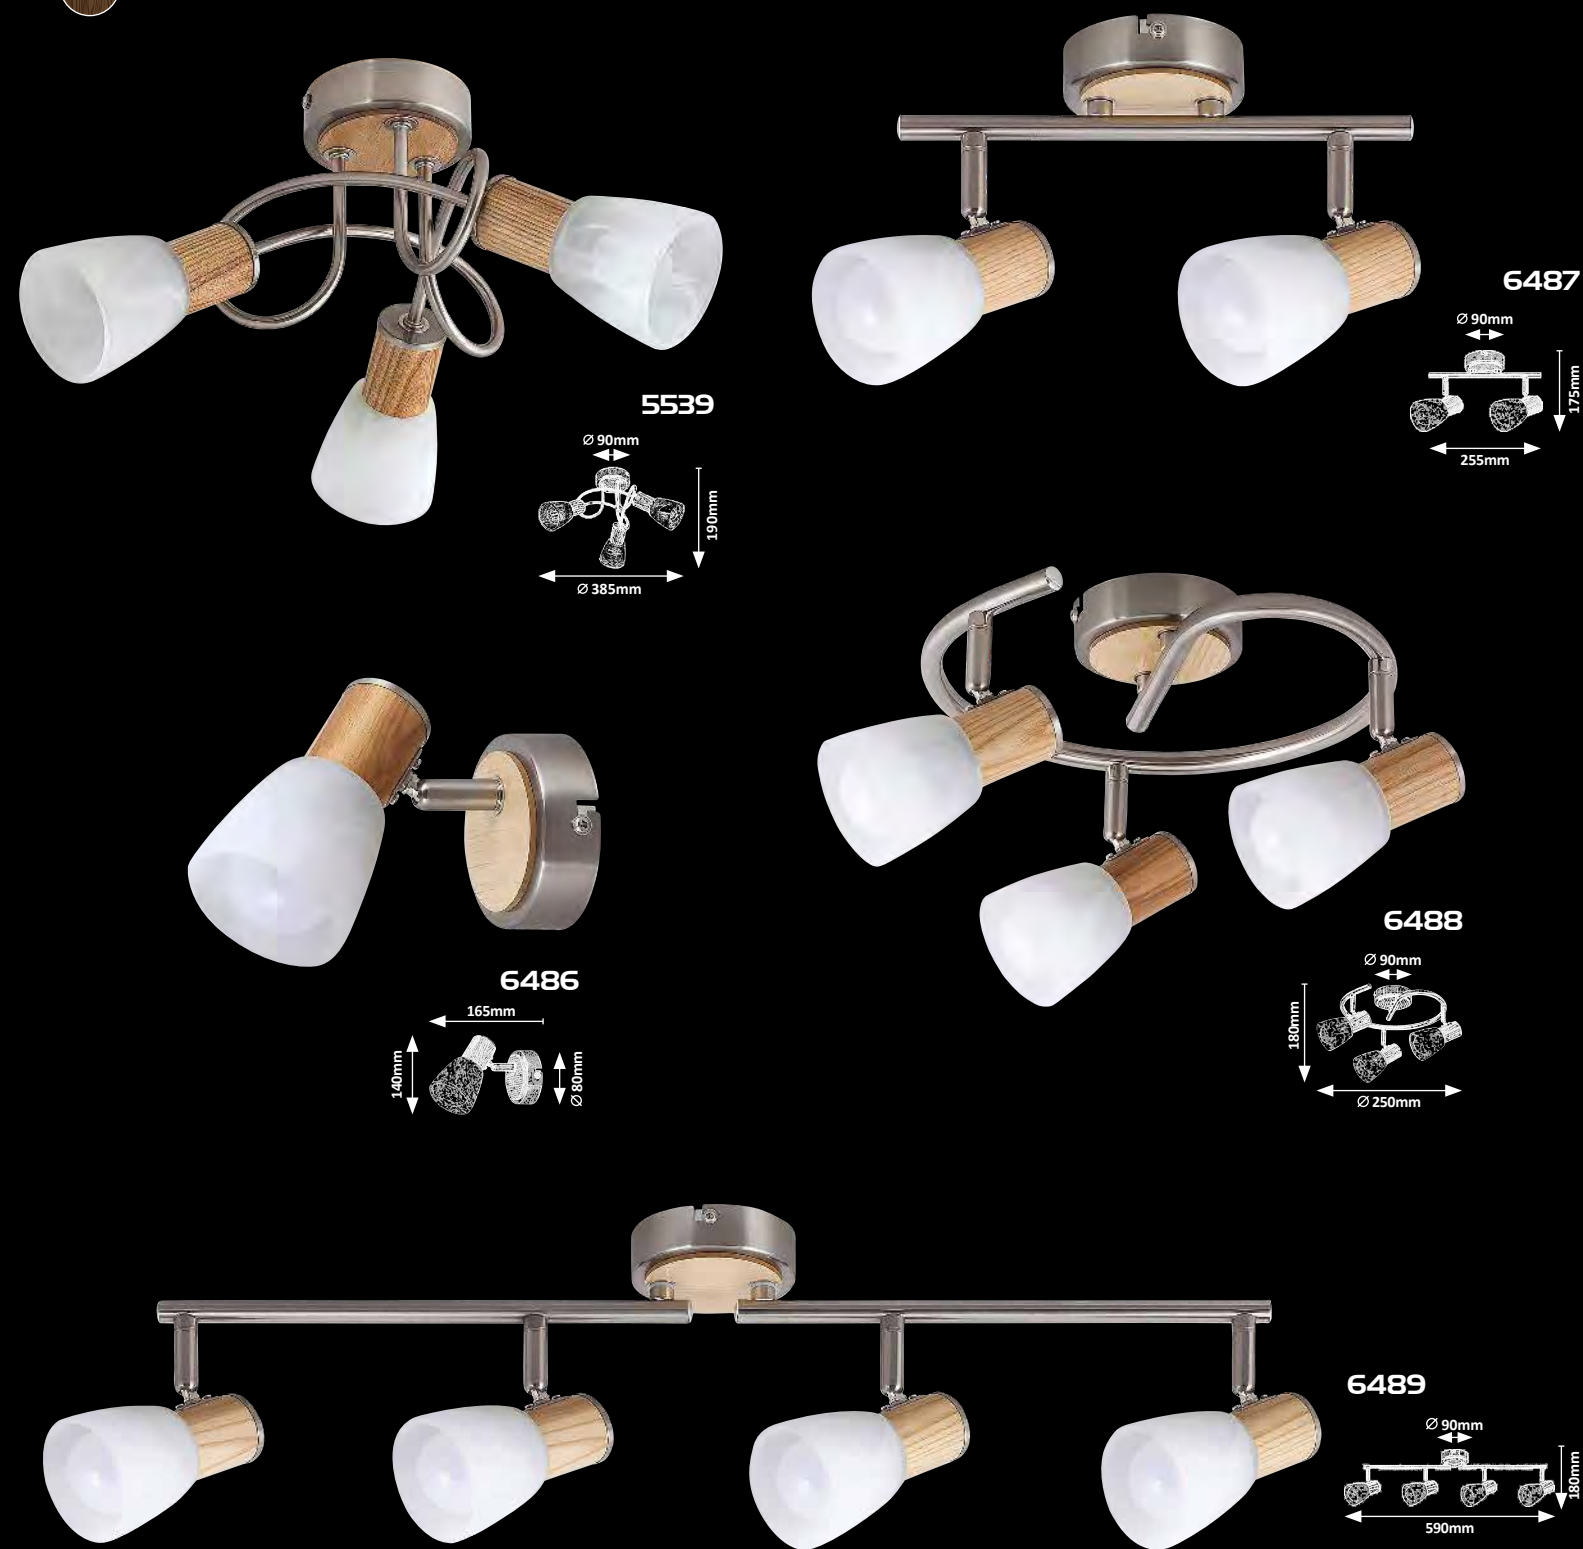

LED / 16W
(1120lm, 3000K) incl.
IP20 • white/beech/chrome

5 998250 355672

GAVIN

WOOD

5539 MWG

E14 / 3x max. 40W
IP20 • 19495
satin chrome/beech/
opal glass

5 998250 355399

6486 MWG