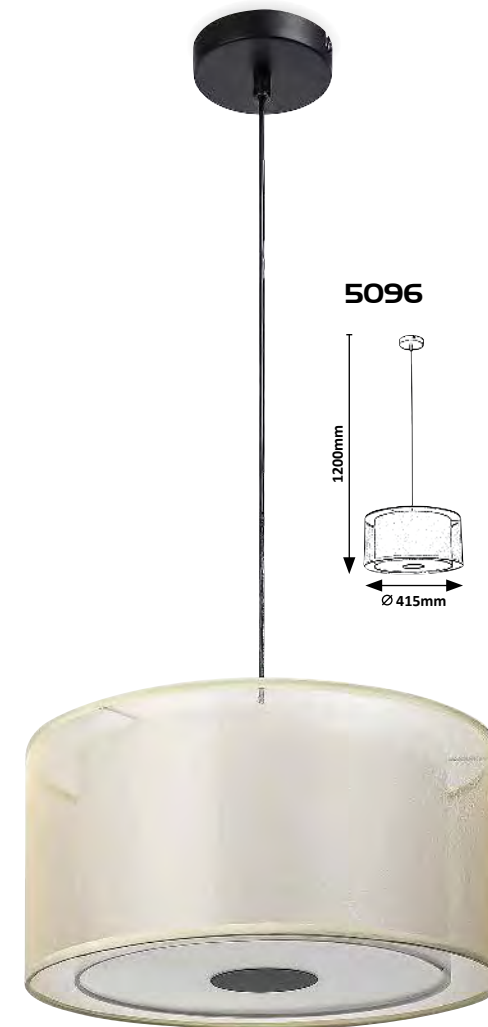

☒ E27 / 1x max. 40W
IP20 • 19998 •
oak/black

5 998250 332475

ANETA

ANETA

5093 (M) (T)
 ☒ E27 / G45 / 1x max. 40W
 IP20 • 19856
 black/beige

5 998250 350936

5094 (M) (T)
 ☒ E27 / 1x max. 40W
 IP20 • 19857
 black/beige