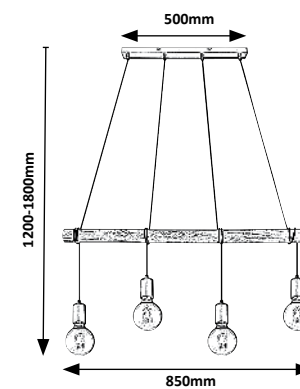

5 998250 339788

3979 **M W**

☒ E27 / 4x max. 40W
IP20
matte black/beechn

5 998250 339795

PABLO

WOOD **NEW**

3980

3980 **M W**