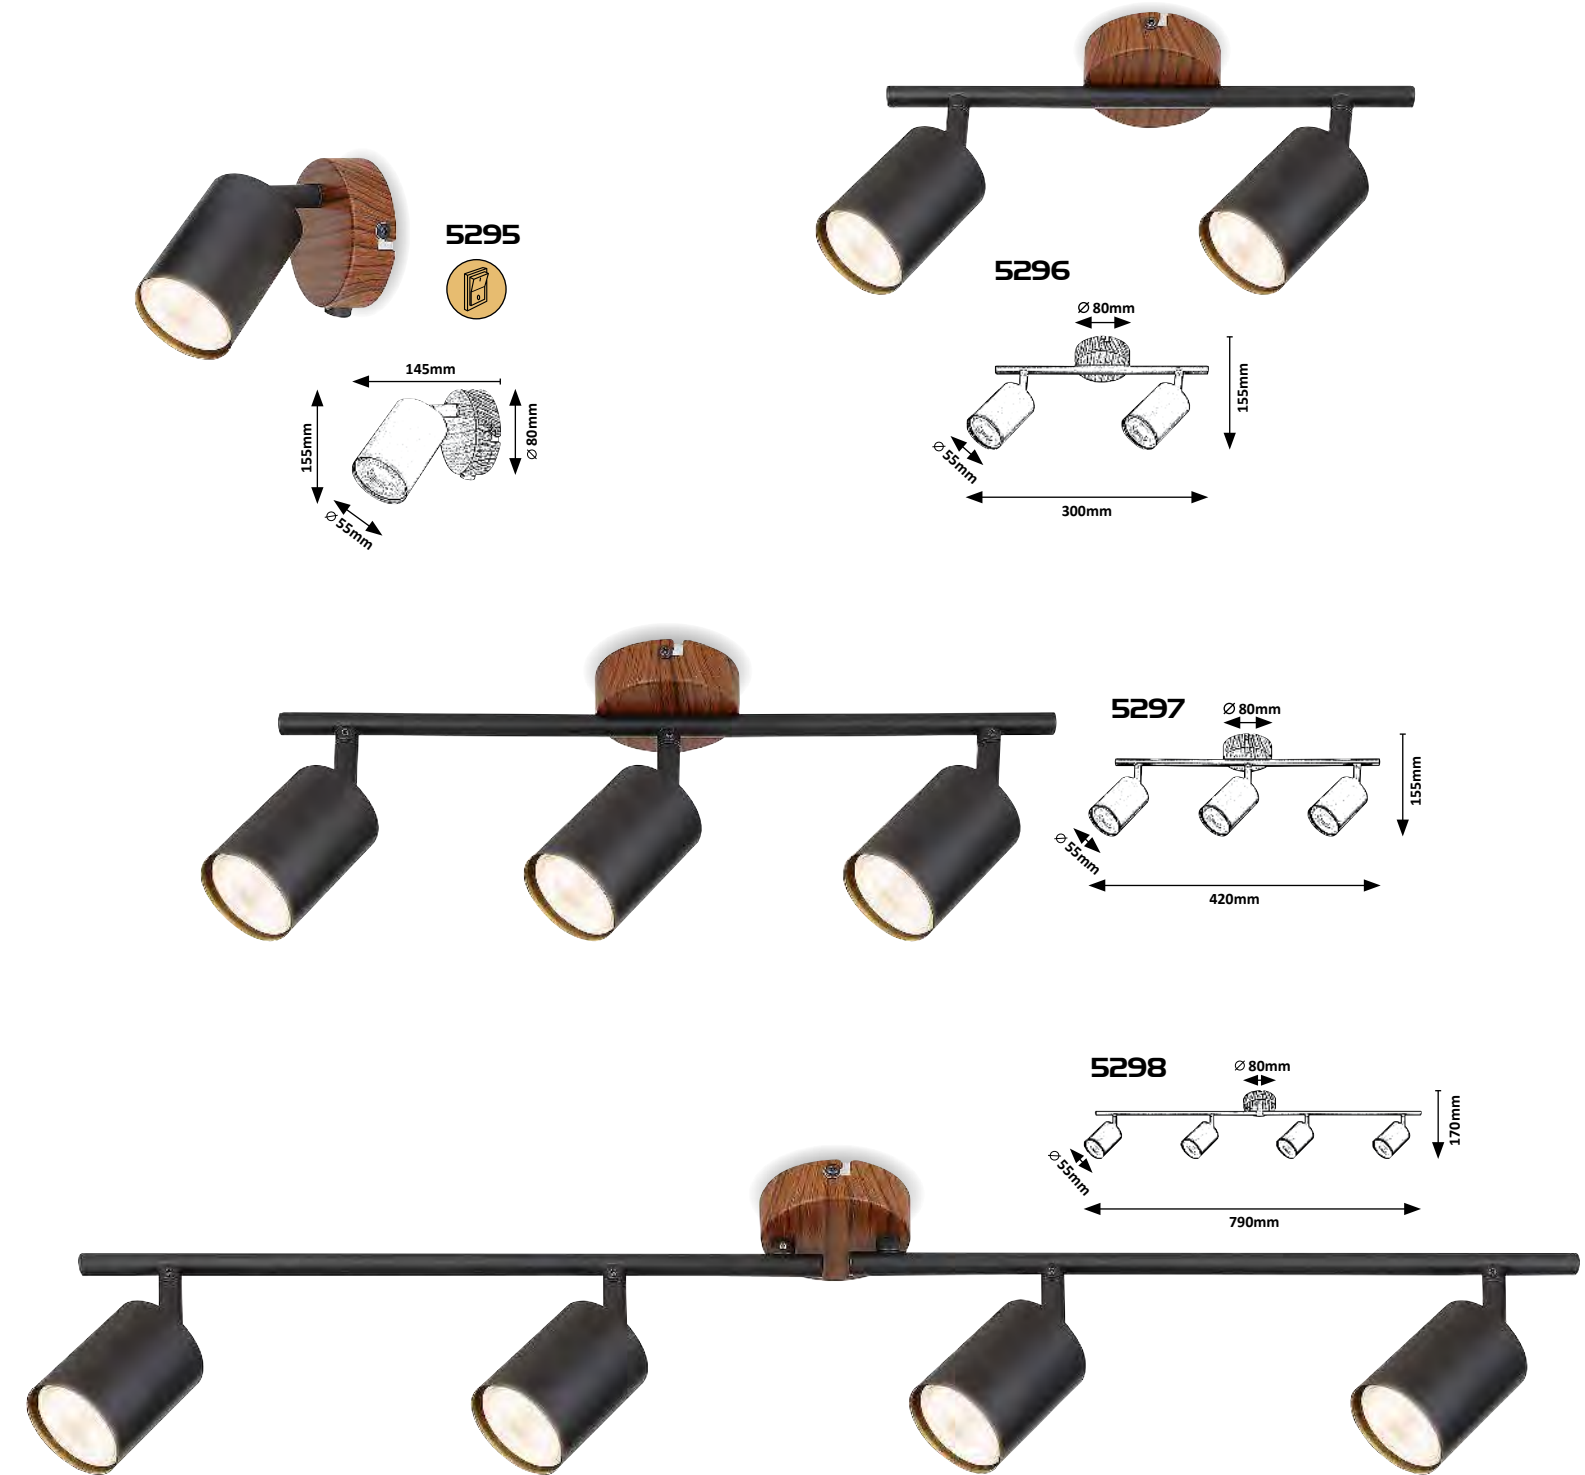

5 998250 352787

5279 (M) (W)

☒ E27 / 3x max. 9W
IP20 •
matte black/beechn

5 998250 352794

EDMUND

NEW

5295 (M)

☒ GU10 / 1x max. 25W
IP20 •
oak/black