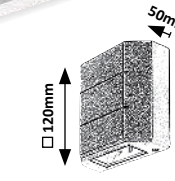

NAVIA

8130

FOLLINA

8154

8130 (M)
LED / 11W
(641lm, 4000K) incl.
IP65
black

5 998250 381305

8154 (M)
LED / 11W
(530lm, 4000K) incl.
IP65
black

5 998250 381541

LIPPA

7317

7318

7319

7320

7317 (P)
LED / 6W
(190lm, 3000K) incl.
IP54
black

5 998250 373171

7318 (P)
LED / 6W
(360lm, 3000K) incl.
IP54
white

5 998250 373188

7319 (P)
LED / 6W
(70lm, 3000K) incl.
IP54
black

5 998250 373195

7320 (P)
LED / 6W
(150lm, 3000K) incl.
IP54
white

5 998250 373201