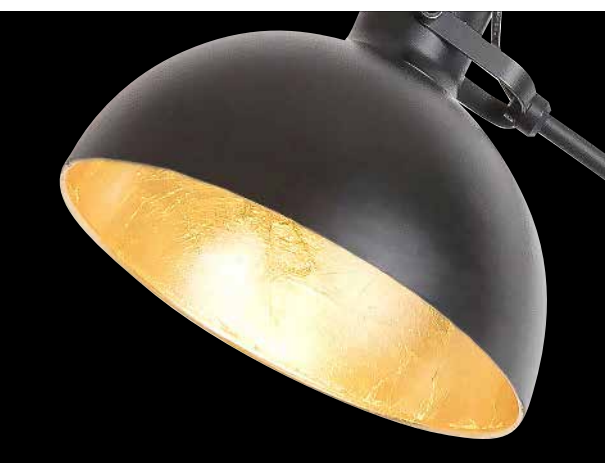

OTTO

DARON

NEW

5592 (M)

☒ E27 / 1x max. 60W
IP20 • •
matte black/gold foil

5 998250 355924

5593 (M)

☒ E27 / 1x max. 60W
IP20 • •
satin chrome/white

5 998250 355931

5594 (M)

☒ E27 / 1x max. 60W
IP20 • •
matte white/silver foil

5 998250 355946

5239 (M)

☒ E27 / 1x max. 40W
IP20 • •
matte white

5 998250 352398

5240 (M)

☒ E27 / 1x max. 40W
IP20 • •
matte black

5 998250 352404

5241 (M)

☒ E27 / 1x max. 40W
IP20 • •
satin chrome

5 998250 352411