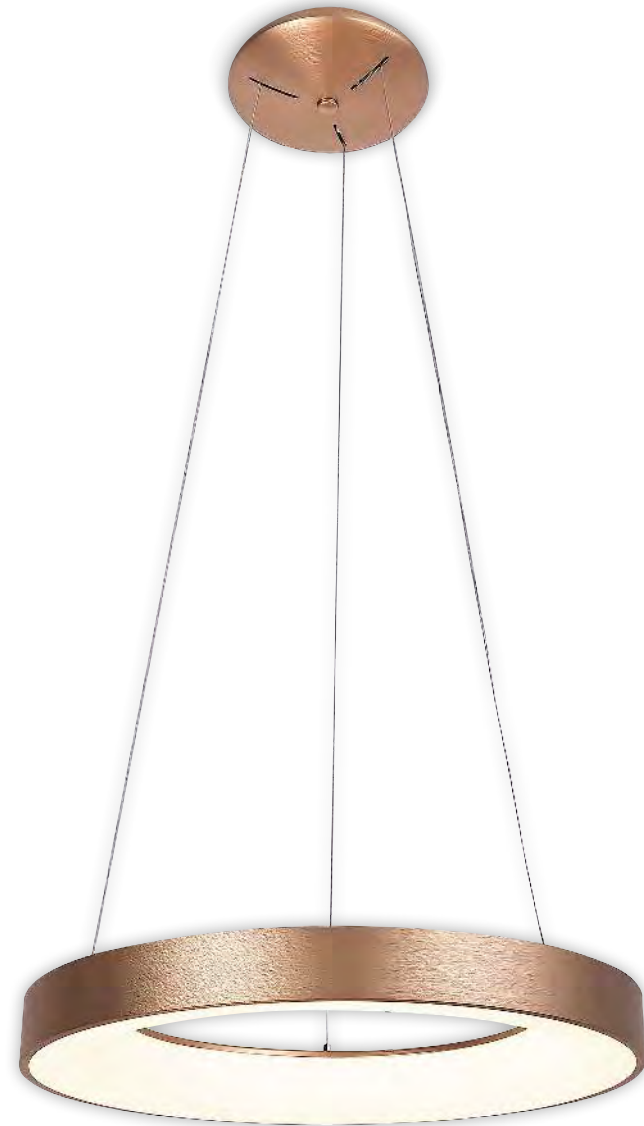

☒ E27 / 3x max. 40W
IP20 • 19888
white/gold/transparent

CARMELLA

5052 (M A)

LED / 30W
(1950lm, 4000K) incl.
IP20
gold/white

5053 (M A)

LED / 50W
(3400lm, 4000K) incl.
IP20
gold/white

5054 (M A)

LED / 50W
(3350lm, 4000K) incl.
IP20
gold/white