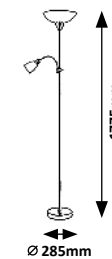

ART FLOWER

OTHERS / BEST MATCH 224-225.

4009

4009

4009 MG

☒ E27 / G45 / 1x max. 60W + E14 / 1x max. 40W
IP20 • 1168 • 1169
alabaster/bronze

5 998250 340098

HARMONY

OTHERS / BEST MATCH 424-425.

4091

4091 MG

☒ E27 / 1x max. 100W + E14 / 1x max. 40W
IP20 • 19005 • 19006
satin chrome/white/grey

5 998250 340913

ETRUSCO

OTHERS / BEST MATCH 418.

6968

6968 MG

☒ E27 / 1x max. 100W + E14 / 1x max. 40W
IP20 • 9597 • 9598
black/alabaster/brown

5 998250 369686

DIANA

4059

4068

4067

5739

4019 MG

☒ E27 / G45 / 1x max. 60W + E14 / 1x max. 40W
IP20 • 9584 • 9585
bronze/alabaster

5 998250 340197

4059 MGP

☒ E27 / G45 / 1x max. 60W + E14 / 1x max. 40W
IP20 • 9867 • 9868
chrome/white

5 998250 340593

4067 MGP

☒ E27 / G45 / 1x max. 60W + E14 / 1x max. 40W
IP20 • 9867 • 9868
satin chrome/white

5 998250 340678

4068 MGP

☒ E27 / G45 / 1x max. 60W + E14 / 1x max. 40W
IP20 • 9867 • 9868
bronze/white

5 998250 340685

5739 MGP

☒ E27 / G45 / 1x max. 40W + E14 / 1x max. 40W
IP20 • 9867 • 9868
satin chrome/beech/opal glass

5 998250 357393

5739