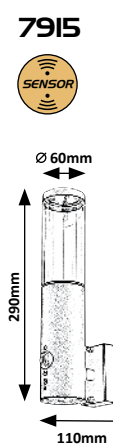

5 998250 382678

8268 (M) (P)

⊠ E27 / 1x max. 25W
IP44 • 9437
0-5m, 100°
satin chrome/white

5 998250 382685

KATOWICE

7916

BLACK TORCH

8146