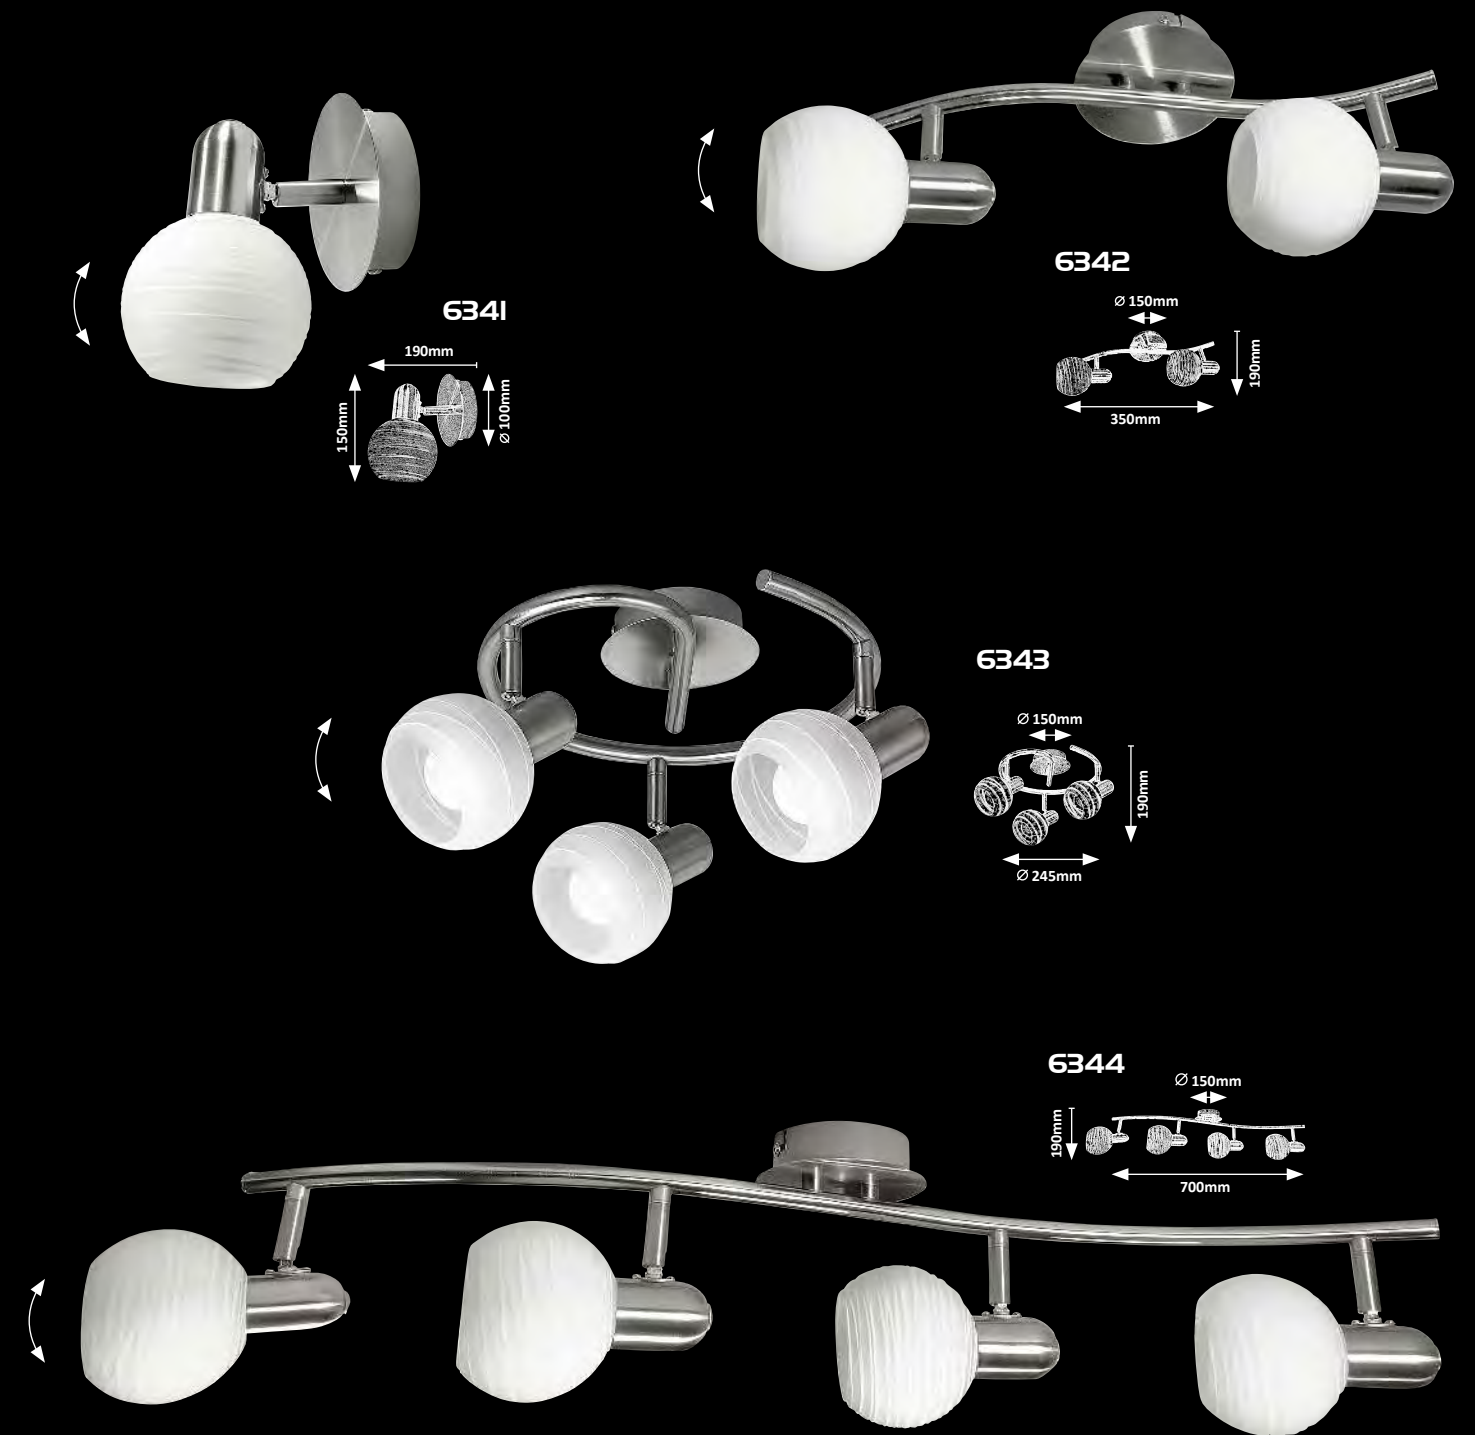

AUREL

OTHERS / BEST MATCH 62.

6341 MG

☒ E14 / 1x max. 40W
IP20 • 19061
satin chrome/white

5 998250 363417

6342 MG

☒ E14 / 2x max. 40W
IP20 • 19061
satin chrome/white

5 998250 363424

6343 MG

☒ E14 / 3x max. 40W
IP20 • 19061
satin chrome/white

5 998250 363431

6344 MG

☒ E14 / 4x max. 40W
IP20 • 19061
satin chrome/white

5 998250 363448