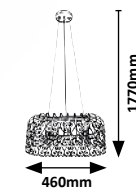

2163

ALESSANDRA

2156

2157

2158

2161 **(M)**
 ☒ E27 / 1x max. 60W
 IP20
 matte white

2162 **(M)**
 ☒ E27 / 2x max. 60W
 IP20
 matte white

2163 **(M)**
 ☒ E27 / 3x max. 60W
 IP20
 matte white