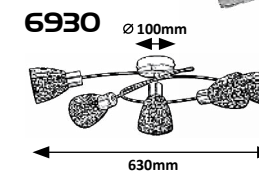

5346 MG

☒ E14 / 1x max. 40W
IP20 • 19867
chrome/tinted colour

5 998250 353463

5347 MG

☒ E14 / 2x max. 40W
IP20 • 19867
chrome/tinted colour

5 998250 353470

5348 MG

☒ E14 / 3x max. 40W
IP20 • 19867
chrome/tinted colour

5 998250 353487

5349 MG

☒ E14 / 5x max. 40W
IP20 • 19867
chrome/tinted colour

5 998250 353494

6929 MG

☒ E14 / 3x max. 40W
IP20 • 19841
black/gold/tinted colour

5 998250 369297

6930 MG

☒ E14 / 5x max. 40W
IP20 • 19841
black/gold/tinted colour

5 998250 369303