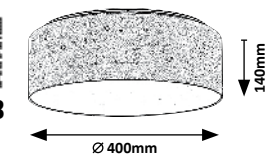

OTILIA

5 YEARS WARRANTY LED built-in WARM White G A G

3307

3308

3859 (M T)

⊗ E27 / 2x max. 10W
IP20 • 19883, 19885
blue/white

5 998250 338590

3860 (M T)