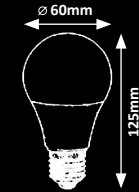

5 998250 305592

1513 MG

E27 / A60 / LED / 6W
(700lm, 2700K-6500K) incl.
IP20 • 25.000h

5 998250 315133

1978

1979

1980

1978, 1979, 1980