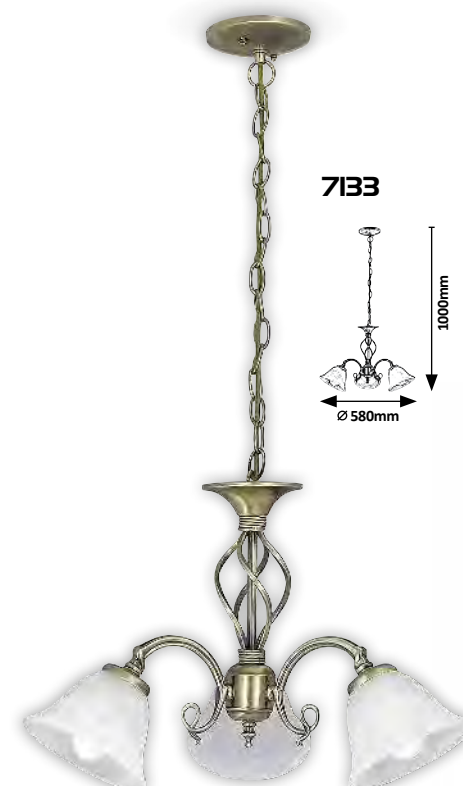

BECKWORTH

7131 M G
☒ E14 / 1x max. 40W
IP20 • 9493
bronze/alabaster

7133 M G
☒ E14 / 3x max. 40W
IP20 • 9493
bronze/alabaster

7135 M G
☒ E14 / 5x max. 40W
IP20 • 9493
bronze/alabaster

7136 M G
☒ E27 / 1x max. 60W
IP20 • 9515
bronze/alabaster