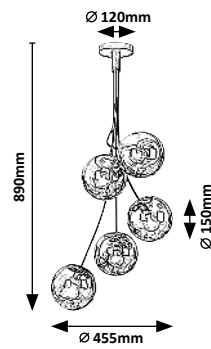

GLORY

NEW

3508

3508 **MG**
☒ E14 / 5x max. 40W
IP20 • 19603
matte black/tinted colour

PETUNIA

NEW

5252

5253

5252 **MG**
☒ E27 / 1x max. 60W
IP20 • 19944
chrome/tinted glass

5253 **MG**
☒ E27 / 3x max. 60W
IP20 • 19944
chrome/tinted glass

MONET

TEXTILE CABLE NEW

3178

3177

3177 **MG**
☒ E27 / 1x max. 40W
IP20 • 19976
chrome/tinted colour

3178 **MG**
☒ E27 / 3x max. 40W
IP20 • 19976
chrome/tinted colour