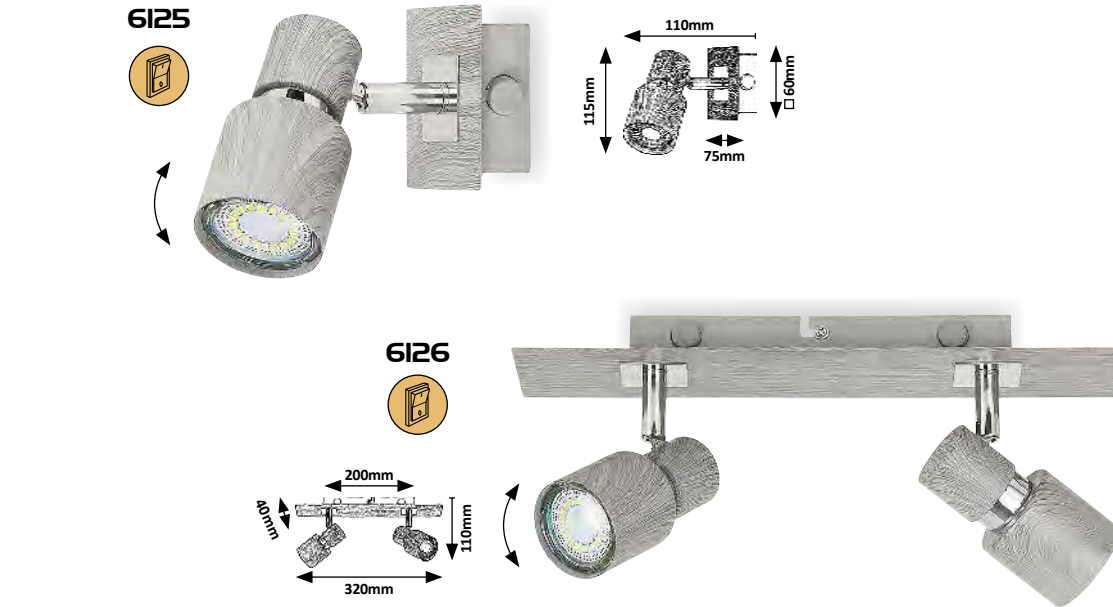

5 998250 359038

5904 **M**
 ☒ GU10 / 3x max. 35W
 IP20
 black/beech

5 998250 359045

5905 **M**
 ☒ GU10 / 4x max. 35W
 IP20
 black/beech

5 998250 359052

MERKUR

6005 (M)
 ☒ GU10 / 1x max. 50W
 IP20
 wenge/chrome