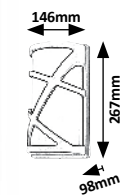

DARIUS

8190

HEKTOR

8496

8499

DURANGO

8766

8767

DENVER 4

8517

8518

8190 (M) (P)

☒ E27 / 2x max. 60W
IP54
antique gold/white

5 998250 381909

8496 (M) (G)

☒ E27 / 1x max. 100W
IP54 • 9282
antique gold/white

5 998250 384962

8499 (M) (G)

☒ E27 / 1x max. 100W
IP54 • 9282
antique gold/white

5 998250 384993

8766 (M) (P)

☒ E27 / 1x max. 40W
IP54
brown/white

5 998250 387666

8767 (M) (P)

☒ E27 / 1x max. 40W
IP54
anthracite/white

5 998250 387673

8517 (M) (P)

☒ E27 / 1x max. 60W
IP44
antique gold/white

5 998250 385174

8518 (M) (P)

☒ E27 / 1x max. 60W
IP44
8m, 120°
antique gold/white

5 998250 385181