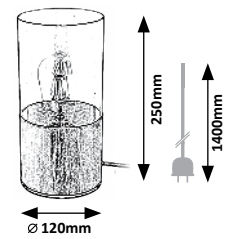

5 998250 365701

3124 M
 ☒ E27 / 1x max. 40W
 IP20 • black

5 998250 331249

ZELKOVA

OTHERS / BEST MATCH

16.

NEW

3153