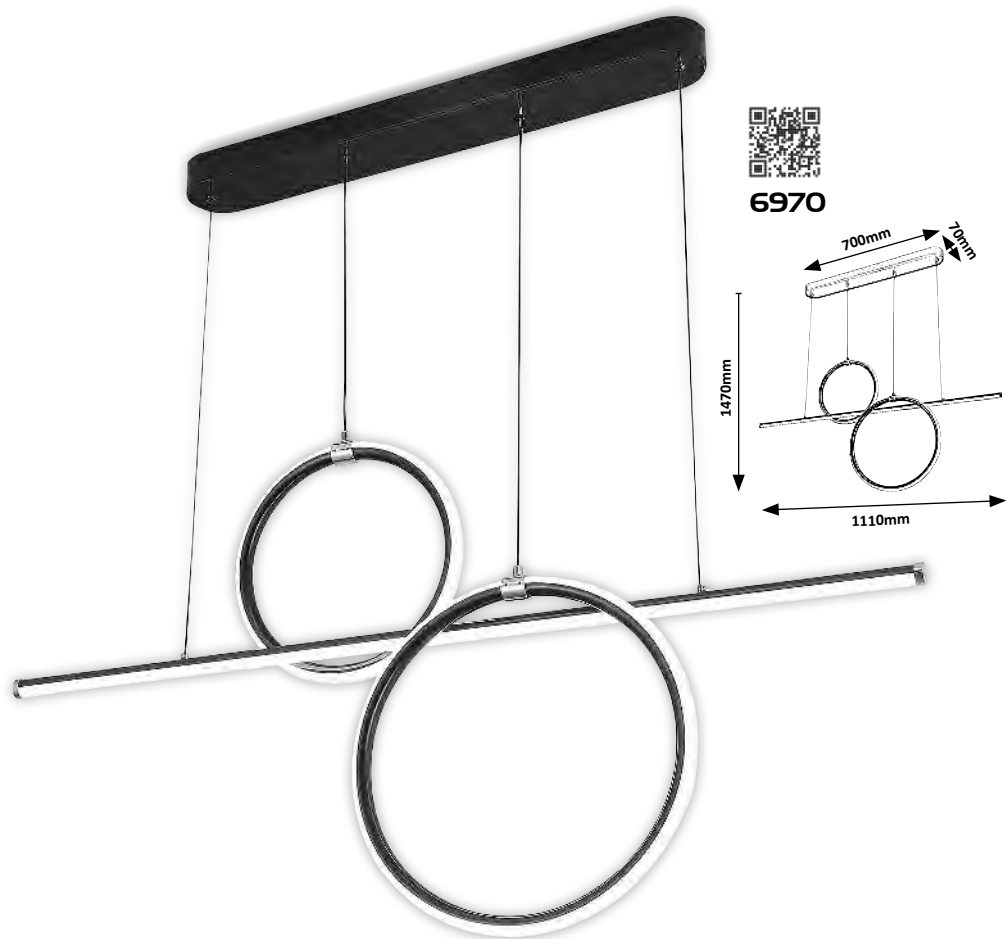

5 998250 358918

WILLOW

NEW

6969

6970

6969 **(M SI)**

LED / 12W
 (750lm, 4000K) incl.
 IP20
 matte black/white/chrome

5 998250 369693