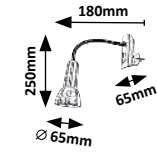

CARA

5659

ANJA

5672

DOBRA

5673

LARKIN

6529

6530

HARVEY

6539

5659 M

LED / 4W (350lm, 3000K) incl.
IP20 • chrome

5 998250 356594

5672 M

E14 / 1x max. 40W
IP20 • satin chrome

5 998250 356723

5673 M

LED 4,5W (340lm, 3000K) incl.
GU10 / 1x max. 35W
IP20 • white/chrome

5 998250 356730

6529 MT

LED / 3W (205lm, 2800K) incl.
E27 / 1x max. 40W
IP20 • 19416
chrome/white

5 998250 365299

6530 MT

LED / 3W (205lm, 2800K) incl.
E27 / 1x max. 40W
IP20 • 19417
chrome/white

5 998250 365305

6539 MT

LED / 3W (180lm, 2800K) incl.
E27 / 1x max. 40W
IP20 • 19493
satin chrome/white

5 998250 365398