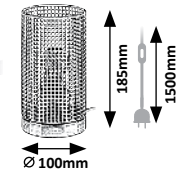

NEW

BOOGIE

3180

3179

TEXTILE CABLE OTHERS / BEST MATCH 102-103.

DIMITRI

3124

6915 M
 ☒ E27 / 1x max. 40W
 IP20 • beech/black