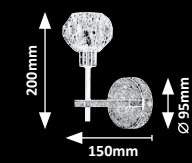

ROMILLI

6549

6550

6549 **MP**

LED / 30W
(2250lm, 3000K) incl.
IP20
gold

5 998250 365497

6550 **MP**

LED / 30W
(2250lm, 3000K) incl.
IP20
gold

5 998250 365503

KASSIA

5394

5395

5396

5394 **MG**

G9 / 1x max. 5W
IP20
gold/transparent

5 998250 353944

5395 **MG**

G9 / 9x max. 5W
IP20
gold/transparent

5 998250 353951

5396 **MG**

G9 / 5x max. 5W
IP20
gold/transparent

5 998250 353968