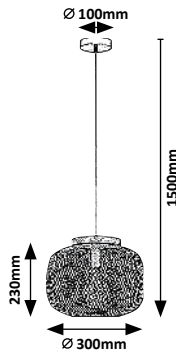

RUPERT

WOOD **NEW**

5237

1500mm

230mm

Ø 300mm

Ø 100mm

5238