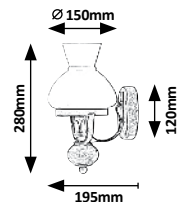

PETRONEL

WOOD

7077

7072 MWG

☒ E27 / 1x max. 60W
IP20 • 9547 •
matte black/walnut/
opal glass

7076 MWG

☒ E27 / 1x max. 60W
IP20 • 9516
matte black/walnut/
opal glass

7077 MWG

☒ E27 / 1x max. 60W
IP20 • 9547
matte black/walnut/
opal glass

7078 MWG

☒ E27 / 3x max. 60W
IP20 • 9547
matte black/walnut/
opal glass

7079 MWG

☒ E27 / 5x max. 60W
IP20 • 9547
matte black/walnut/
opal glass

ENNA

WOOD

7860 MWG

☒ E14 / 3x max. 40W
IP20 • 19194
black/bronze/walnut

7868 MWG

☒ E14 / 1x max. 40W
IP20 • 19194
black/bronze/walnut

7869 MWG

☒ E14 / 1x max. 40W
IP20 • 19194
black/bronze/walnut

7870 MWG

☒ E27 / 1x max. 60W
IP20 • 19210
black/bronze/walnut