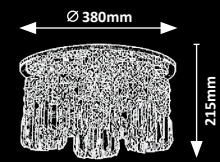

ROSANNA

3569

3570

3569 **M G**

☒ G9 / 1x max. 40W
IP20 • 19922
chrome/transparent

3570 **M G**

☒ G9 / 5x max. 40W
IP20 • 19924
chrome/transparent

MARCELLA

2451

DANIELLE

2448

2449

2451 **M G**

☒ LED / 18W
(1550lm, 4000K) incl.
IP20 • 19511
chrome/transparent crystal

2448 **MAG**

☒ LED / 21W
(1750lm, 4000K) incl.
IP20
chrome/transparent crystal

2449 **MAG**

☒ LED / 18W
(1500lm, 4000K) incl.
IP20
chrome/transparent crystal