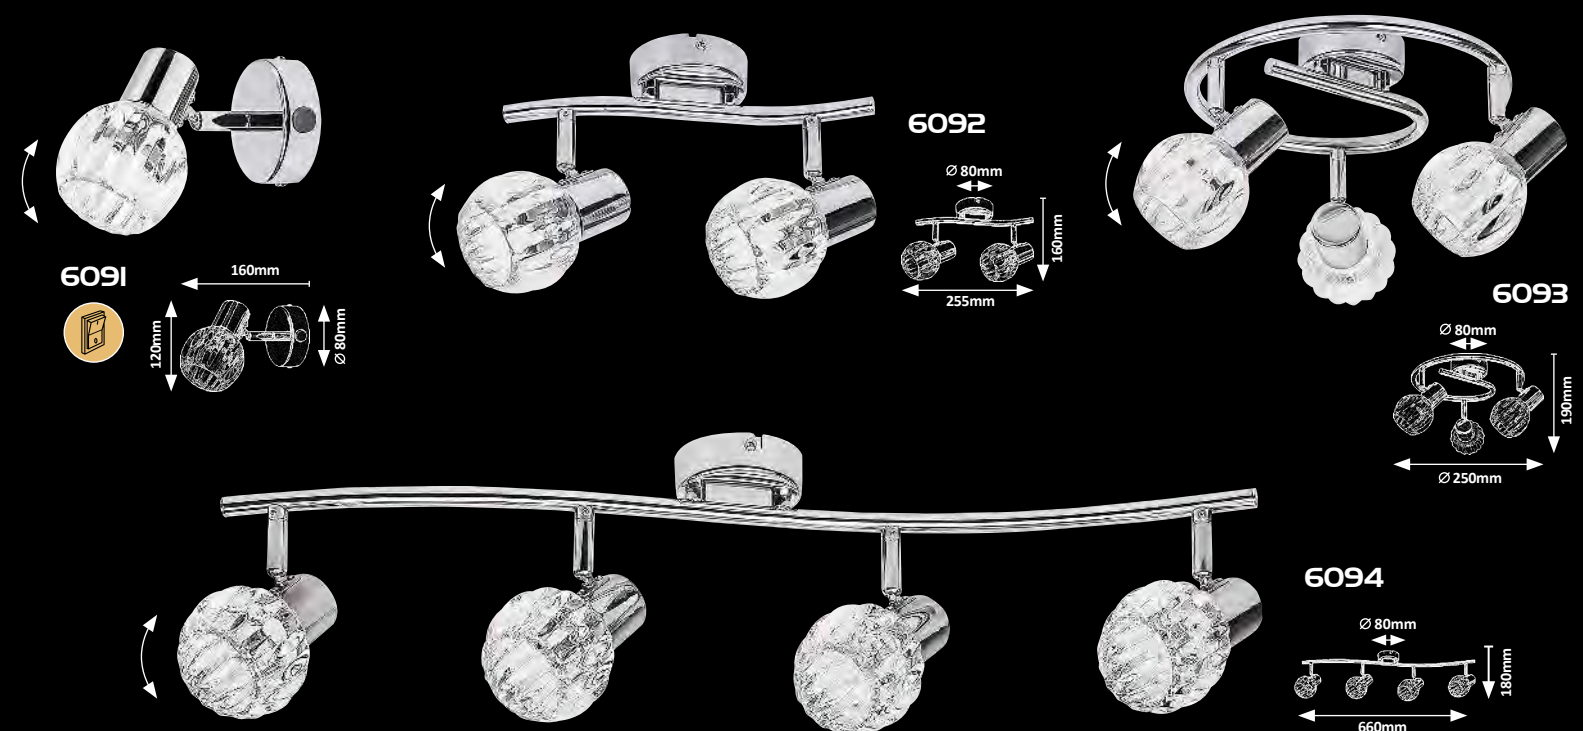

LAUREN

6083 MG

☒ E14 / 4x max. 40W
IP20
▲ 19242 • ▲ 19193
chrome/white/transparent

5 998250 360836

6085 MG

☒ E14 / 6x max. 40W
IP20
▲ 19242 • ▲ 19193
chrome/white/transparent

5 998250 360850

6091 MG

☒ E14 / 1x max. 40W
IP20 • □
▲ 19321
chrome/transparent

5 998250 360911

6092 MG

☒ E14 / 2x max. 40W
IP20 • ▲ 19321
chrome/transparent

5 998250 360928

6093 MG

☒ E14 / 3x max. 40W
IP20 • ▲ 19321
chrome/transparent

5 998250 360935

6094 MG

☒ E14 / 4x max. 40W
IP20 • ▲ 19321
chrome/transparent

5 998250 360942