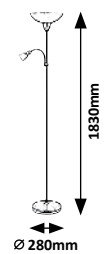

ART FLOWER

OTHERS / BEST MATCH 224-225.

4009

4009

4009 MG

☒ E27 / G45 / 1x max. 60W + E14 / 1x max. 40W
IP20 • 1168 • 1169
alabaster/bronze

5 998250 340098

HARMONY

OTHERS / BEST MATCH 424-425.

4091

4091 MG

☒ E27 / 1x max. 100W + E14 / 1x max. 40W
IP20 • 19005 • 19006
satin chrome/white/grey

5 998250 340913

ETRUSCO

OTHERS / BEST MATCH 418.

6968

6968 MG

☒ E27 / 1x max. 100W + E14 / 1x max. 40W
IP20 • 9597 • 9598
black/alabaster/brown

5 998250 369686

DIANA

4059

4068

4067

5739

4019 MG

☒ E27 / G45 / 1x max. 60W + E14 / 1x max. 40W
IP20 • 9584 • 9585
bronze/alabaster

5 998250 340197

4059 MGP

☒ E27 / G45 / 1x max. 60W + E14 / 1x max. 40W
IP20 • 9867 • 9868
chrome/white

5 998250 340593

4067 MGP

☒ E27 / G45 / 1x max. 60W + E14 / 1x max. 40W
IP20 • 9867 • 9868
satin chrome/white

5 998250 340678

4068 MGP

☒ E27 / G45 / 1x max. 60W + E14 / 1x max. 40W
IP20 • 9867 • 9868
bronze/white

5 998250 340685

5739 MGP

☒ E27 / G45 / 1x max. 40W + E14 / 1x max. 40W
IP20 • 9867 • 9868
satin chrome/beech/opal glass

5 998250 357393

5739