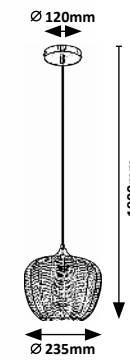

GLORY

NEW

3508

3508 **MG**
☒ E14 / 5x max. 40W
IP20 • 19603
matte black/tinted colour

PETUNIA

NEW

5252

5253

5252 **MG**
☒ E27 / 1x max. 60W
IP20 • 19944
chrome/tinted glass

5253 **MG**
☒ E27 / 3x max. 60W
IP20 • 19944
chrome/tinted glass

MONET

TEXTILE CABLE NEW

3178

3177

3177 **MG**
☒ E27 / 1x max. 40W
IP20 • 19976
chrome/tinted colour

3178 **MG**
☒ E27 / 3x max. 40W
IP20 • 19976
chrome/tinted colour