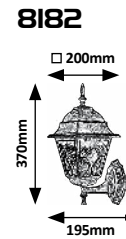

MONACO

MONACO

8181 M G

☒ E27 / 1x max. 60W
IP43 • 19053
antique gold/transparent/
orange

5 998250 381817

8182 M G

☒ E27 / 1x max. 60W
IP43 • 19053
antique gold/transparent/
orange

5 998250 381824

8183 M G

☒ E27 / 1x max. 60W
IP43 • 19053
antique gold/transparent/
orange

5 998250 381831

8184 M G

☒ E27 / 1x max. 60W
IP43 • 19053
antique gold/transparent/
orange

5 998250 381848

8185 M G

☒ E27 / 1x max. 60W
IP43 • 19053
antique gold/transparent/
orange

5 998250 381855

8186 M G

☒ E27 / 3x max. 60W
IP43 • 19053
antique gold/transparent/
orange

5 998250 381862