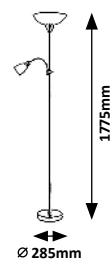

ART FLOWER

OTHERS / BEST MATCH 224-225.

4009

4009

4009 MG

☒ E27 / G45 / 1x max. 60W + E14 / 1x max. 40W
IP20 • 1168 • 1169
alabaster/bronze

5 998250 340098

HARMONY

OTHERS / BEST MATCH 424-425.

4091

4091 MG

☒ E27 / 1x max. 100W + E14 / 1x max. 40W
IP20 • 19005 • 19006
satin chrome/white/grey

5 998250 340913

ETRUSCO

OTHERS / BEST MATCH 418.

6968

6968 MG

☒ E27 / 1x max. 100W + E14 / 1x max. 40W
IP20 • 9597 • 9598
black/alabaster/brown

5 998250 369686

DIANA

4059

4068

4067

5739

4019 MG

☒ E27 / G45 / 1x max. 60W + E14 / 1x max. 40W
IP20 • 9584 • 9585
bronze/alabaster

5 998250 340197

4059 MGP

☒ E27 / G45 / 1x max. 60W + E14 / 1x max. 40W
IP20 • 9867 • 9868
chrome/white

5 998250 340593

4067 MGP

☒ E27 / G45 / 1x max. 60W + E14 / 1x max. 40W
IP20 • 9867 • 9868
satin chrome/white

5 998250 340678

4068 MGP

☒ E27 / G45 / 1x max. 60W + E14 / 1x max. 40W
IP20 • 9867 • 9868
bronze/white

5 998250 340685

5739 MGP

☒ E27 / G45 / 1x max. 40W + E14 / 1x max. 40W
IP20 • 9867 • 9868
satin chrome/beech/opal glass

5 998250 357393

5739