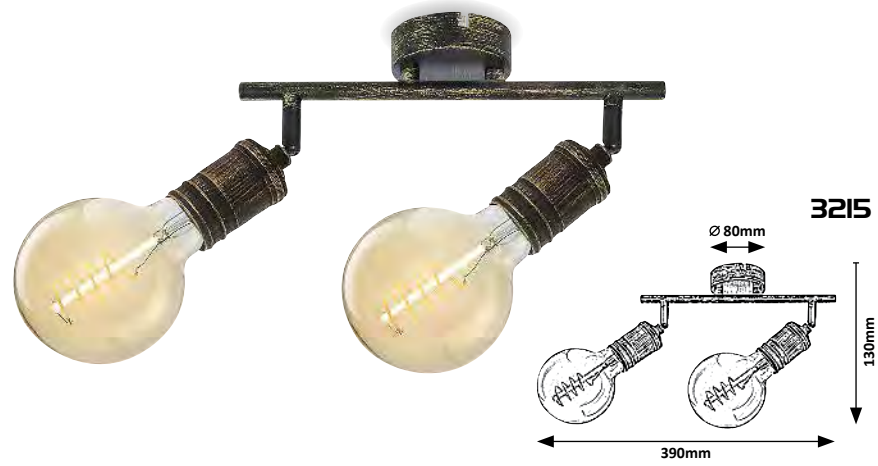

FIDEL

NEW

3215

3214 **M**
☒ E27 / 1x max. 25W
IP20
antique gold

5 998250 332147

3215 **M**
☒ E27 / 2x max. 25W
IP20
antique gold

5 998250 332154

3216 **M**
☒ E27 / 3x max. 25W
IP20
antique gold

5 998250 332161

3217 **M**
☒ E27 / 4x max. 25W
IP20
antique gold

5 998250 332178

FIDEL

NEW

3218 **M**
☒ E27 / 5x max. 25W
IP20
antique gold

5 998250 332185