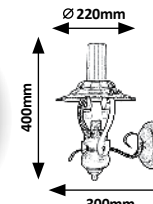

PETRONEL

WOOD

7072 MWG

☒ E27 / 1x max. 60W
IP20 • 9547 •
matte black/walnut/
opal glass

7076 MWG

☒ E27 / 1x max. 60W
IP20 • 9516
matte black/walnut/
opal glass

7077 MWG

☒ E27 / 1x max. 60W
IP20 • 9547
matte black/walnut/
opal glass

7078 MWG

☒ E27 / 3x max. 60W
IP20 • 9547
matte black/walnut/
opal glass

7079 MWG

☒ E27 / 5x max. 60W
IP20 • 9547
matte black/walnut/
opal glass

ENNA

WOOD

7868

7860 MWG

☒ E14 / 3x max. 40W
IP20 • 19194
black/bronze/walnut

7868 MWG

☒ E14 / 1x max. 40W
IP20 • 19194
black/bronze/walnut

7869 MWG

☒ E14 / 1x max. 40W
IP20 • 19194
black/bronze/walnut

7870 MWG

☒ E27 / 1x max. 60W
IP20 • 19210
black/bronze/walnut