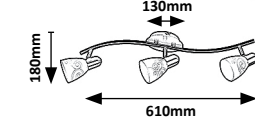

SOMA

OTHERS / BEST MATCH 314, 319.

6300 MG E14 / 1x max. 40W IP20 • 9878 satin chrome/white

5 998250 363004

6301 MG E14 / 1x max. 40W IP20 • 9878 satin chrome/white

5 998250 363011

5 998250 363028

5 998250 363035

5 998250 363042

5 998250 363059

HARMONY LUX

OTHERS / BEST MATCH 424-425.

6637

5 998250 366357

5 998250 366364

5 998250 366371

5 998250 366388