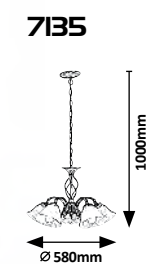

ORCHIDEA

JOEL

8558 M G
☒ E27 / 2x max. 60W
IP20 • 9528
bronze/alabaster

2269 M G
☒ E27 / 1x max. 60W
IP20 • 19259
bronze/white

2270 M G
☒ E27 / 3x max. 60W
IP20 • 19259
bronze/white

2271 M G
☒ E27 / 5x max. 60W
IP20 • 19259
bronze/white

BECKWORTH

7131 M G
☒ E14 / 1x max. 40W
IP20 • 9493
bronze/alabaster

7133 M G
☒ E14 / 3x max. 40W
IP20 • 9493
bronze/alabaster

7135 M G
☒ E14 / 5x max. 40W
IP20 • 9493
bronze/alabaster

7136 M G
☒ E27 / 1x max. 60W
IP20 • 9515
bronze/alabaster