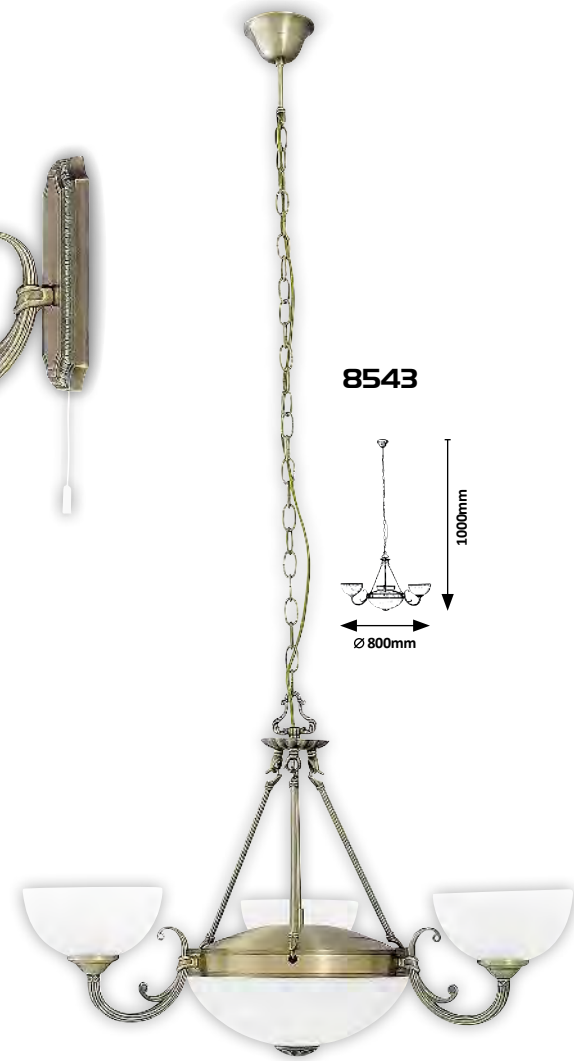

MARLENE

8543

8547

854I M G

☒ E14 / 1x max. 40W
IP20 •
▲ 9523
bronze/alabaster

5 998250 385419

8542 M G

☒ E14 / 2x max. 40W
IP20 •
▲ 9523
bronze/alabaster

5 998250 385426

8543 M G

☒ E27 / 2x max. 60W +
E14 / 3x max. 40W
IP20 •
bronze/alabaster

5 998250 385433

8546 M G

☒ E27 / 2x max. 60W +
E14 / 6x max. 40W
IP20 •
bronze/alabaster

5 998250 385464

8547 M G

☒ E27 / 2x max. 60W
IP20 •
bronze/alabaster

5 998250 385471

FLOSSI

881I M G

☒ E27 / 1x max. 40W
IP20 •
bronze/white

5 998250 388113

8812 M G

☒ E14 / 1x max. 40W
IP20 •
bronze/white

5 998250 388120

8813 M G

☒ E27 / 3x max. 40W
IP20 •
bronze/white

5 998250 388137

☒ E27 / 5x max. 40W
IP20 •
bronze/white

5 998250 388151