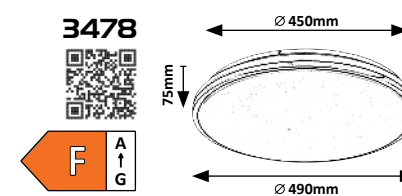

2117, 2118

NOLAN

BRUCE

LINDEN

3478, 3479

1428 (M P)
LED / 72W
(5040lm, 3000K-6500K) incl.
IP20 • 19745 • Ø 508
white/ silver

2117 (M P)
LED / 40W
(3300lm, 3000-6000K) incl.
IP20 • 19528 • Ø 538
white/chrome

2118 (M P)
LED / 60W
(4800lm, 3000-6000K) incl.
IP20 • 19529 • Ø 538
white/chrome

3478 (M P)
LED / 50W
(4500lm, 3000-6500K) incl.
IP20 • 19948 • Ø 502
chrome/white

3479 (M P)
LED / 72W
(5800lm, 3000-6500K) incl.
IP20 • 19949 • Ø 502
chrome/white