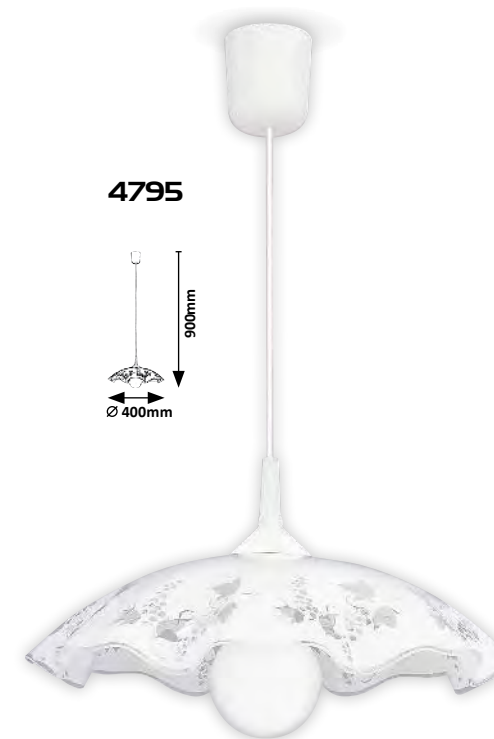

IRIS

1800

ADA

1844

SCROLL

1846

BLOOMY

1847

1848

VINO

4782

4795

1800 **PG**

E27 / 1x max. 60W
IP20 • 1209
multicolour/white

5 998250 318004

1896 **MPG**

E27 / 1x max. 60W
IP20 • 1226
multicolour/white

5 998250 318967

1843 **MPG**

E27 / 1x max. 60W
IP20 • 9682
white/transparent

5 998250 318431

1844 **PG**

E27 / 1x max. 60W
IP20 • 9686
white/transparent

5 998250 318448

1845 **MPG**

E27 / 1x max. 60W
IP20 • 9681
white/transparent

5 998250 318455

1846 **PG**

E27 / 1x max. 60W
IP20 • 9685
white/transparent

5 998250 318462

1847 **MPG**

E27 / 1x max. 60W
IP20 • 9272
white/black

5 998250 318479

1848 **PG**

E27 / 1x max. 60W
IP20 • 9278
white/black

5 998250 318486

4782 **PG**

E27 / 1x max. 60W
IP20 • 9184
white/orange

5 998250 347820

4795 **PG**

E27 / 1x max. 60W
IP20 • 9186
white/silver

5 998250 347950