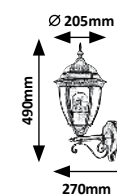

5 998250 381855

8186 M G

☒ E27 / 3x max. 60W
IP43 • 19053
antique gold/transparent/
orange

5 998250 381862

TORONTO

8380

8381

8382