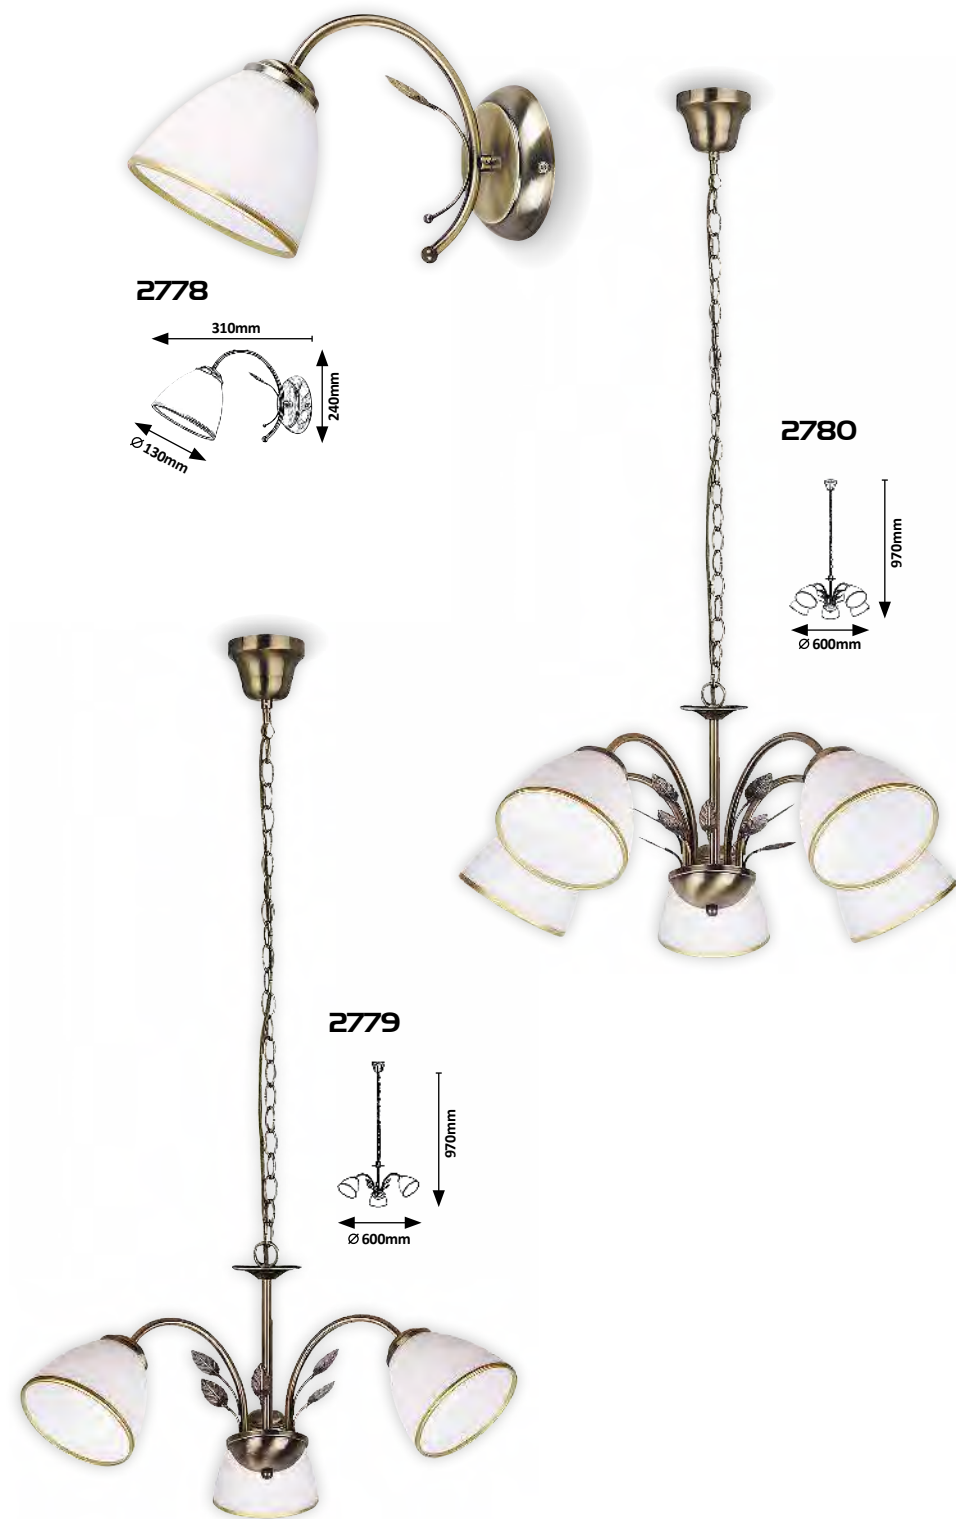

2806 M G

☒ E27 / 2x max. 60W
IP20 • 19201
bronze/white

5 998250 328065

ALETTA

2778 **M G**

☒ E14 / 1x max. 40W
IP20 • 19192
bronze/white

5 998250 327785

2779 **M G**