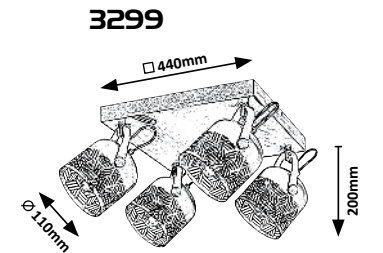

5 998250 359649

5965 (M)
 ☒ E14 / 4x max. 40W
 IP20
 antique brown

5 998250 359656

ROTEM

WOOD TEXTILE CABLE DESIGNED BY **rabalux** **NEW**

3298 MW
 E14 / 1x max. 40W
 IP20 •
 walnut/matte black

3299 MW
 E14 / 4x max. 40W
 IP20
 walnut/matte black