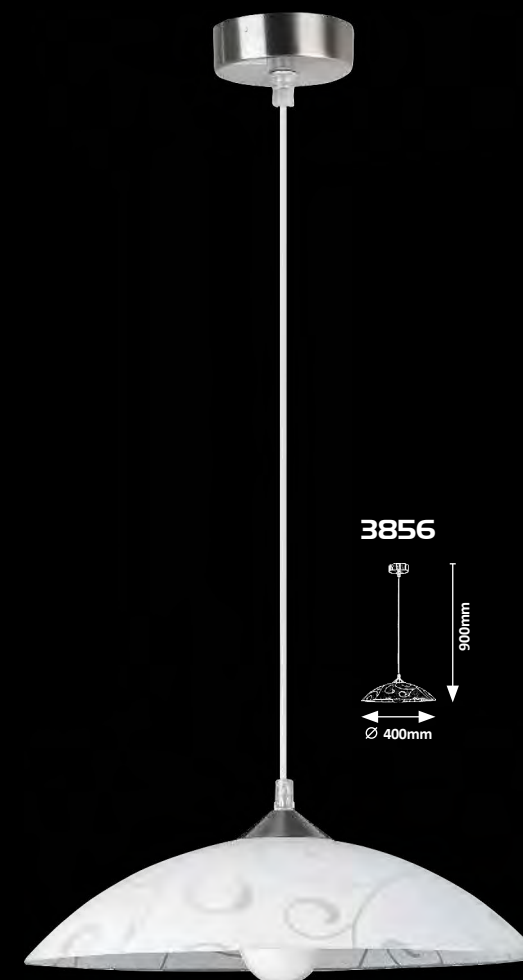

3856

900mm

∅ 400mm