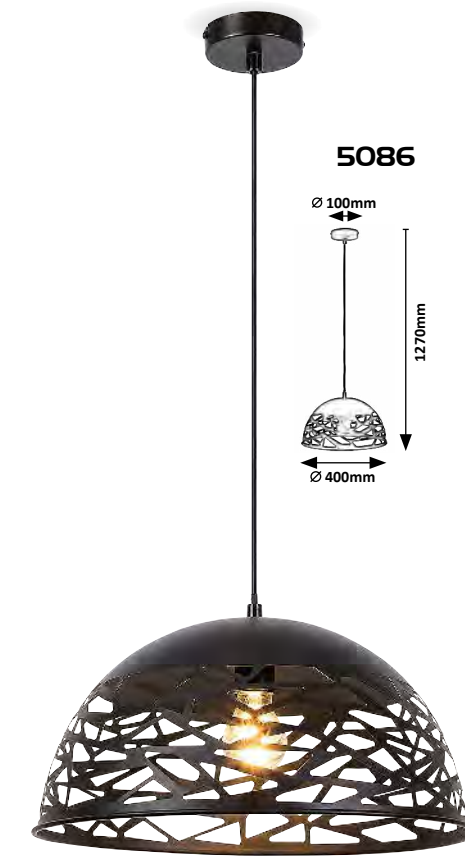

5241 (M)
 ☒ E27 / 1x max. 40W
 IP20 • ☒
 satin chrome

5 998250 352411

KAIA

2278 (M)
 ☒ E27 / 1x max. 40W
 IP20
 black/gold

2279 (M)
 ☒ E27 / 1x max. 40W
 IP20
 white

NORENA

5085 (M)
 ☒ E27 / 1x max. 60W
 IP20
 matte white