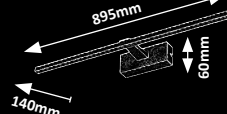

2114, 2115

3in1

ALBINA

I448

I449

I464

LEVON

2114

2115

ANDREW

5782

SPENCER

5783

BASTIAN

5781

I448 (MP)

LED / 8W (450lm, 4000K) incl. IP23 matte white

5 998250 314488

I449 (MP)

LED / 12W (795lm, 4000K) incl. IP23 matte white

5 998250 314495

I464 (MP)

LED / 18W (900lm, 4000K) incl. IP23 matte white

5 998250 314648

2114 (MP)

LED / 8W (560lm, 4000K) incl. IP44 chrome

5 998250 321141

2115 (MP)

LED / 12W (840lm, 4000K) incl. IP44 chrome

5 998250 321158

5782 (MP)

LED / 12W (820lm, 3000K) incl. IP44 matte white

5 998250 357829

5783 (MP)

LED / 12W (820lm, 3000K) incl. IP44 matte white

5 998250 357836

5781 (MP)

LED / 13W (1120lm, 4000K) incl. IP44 chrome

5 998250 357812