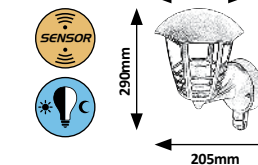

8620 (M) (P)

☒ E27 / 1x max. 60W
IP44
black/transparent

5 998250 386201

8568 (M) (P)

☒ E27 / 1x max. 60W
IP44
black/transparent

5 998250 385686

8569 (M) (P)

☒ E27 / 3x max. 60W
IP44
black/transparent

5 998250 385693

8570 (M) (P)

☒ E27 / 1x max. 60W
IP44
black/transparent

5 998250 385709

8578 (M) (P)

☒ E27 / 1x max. 60W
IP44
☒ 0,5-12m, 140°
black/transparent

5 998250 385785