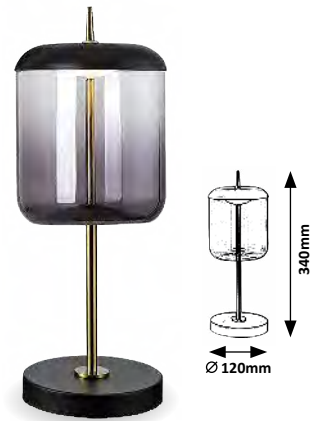

215mm

Ø 153mm

Ø 420mm

5226 MG

☒ E27 / 1x max. 40W
IP20 • 19931
blue/gold

5227 MG

☒ E27 / 3x max. 40W
IP20 • 19931
blue/gold

SHEILA

1800mm

250mm

Ø 150mm

670mm

5228 MG

☒ E27 / 1x max. 40W
IP20 • 19932
tinted colour/gold

5229 MG

☒ E27 / 3x max. 40W
IP20 • 19932
tinted colour/gold

DELICE

5025 M G
 LED / 6W
 (480lm, 4000K) incl.
 IP20 • 19782
 black/bronze/tinted colour
 5 998250 350257

5026 M G
 LED / 6W
 (480lm, 4000K) incl.
 IP20 • 19782
 black/bronze/tinted colour
 5 998250 350264