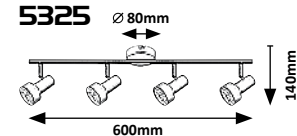

5325

5322 (M)
☒ GU10 / 1x max. 50W
IP20
black

5 998250 353227

5323 (M)
☒ GU10 / 2x max. 50W
IP20
black

5 998250 353234

5324 (M)
☒ GU10 / 3x max. 50W
IP20
black

5 998250 353241

5325 (M)
☒ GU10 / 4x max. 50W
IP20
black

5 998250 353258