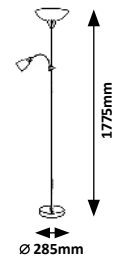

ART FLOWER

OTHERS / BEST MATCH 224-225.

4009

4009

4009 MG

☒ E27 / G45 / 1x max. 60W + E14 / 1x max. 40W
IP20 • 1168 • 1169
alabaster/bronze

5 998250 340098

HARMONY

OTHERS / BEST MATCH 424-425.

4091

4091 MG

☒ E27 / 1x max. 100W + E14 / 1x max. 40W
IP20 • 19005 • 19006
satin chrome/white/grey

5 998250 340913

ETRUSCO

OTHERS / BEST MATCH 418.

6968

6968 MG

☒ E27 / 1x max. 100W + E14 / 1x max. 40W
IP20 • 9597 • 9598
black/alabaster/brown

5 998250 369686

DIANA

4059

4068

4067

5739

4019 MG

☒ E27 / G45 / 1x max. 60W + E14 / 1x max. 40W
IP20 • 9584 • 9585
bronze/alabaster

5 998250 340197

4059 MGP

☒ E27 / G45 / 1x max. 60W + E14 / 1x max. 40W
IP20 • 9867 • 9868
chrome/white

5 998250 340593

4067 MGP

☒ E27 / G45 / 1x max. 60W + E14 / 1x max. 40W
IP20 • 9867 • 9868
satin chrome/white

5 998250 340678

4068 MGP

☒ E27 / G45 / 1x max. 60W + E14 / 1x max. 40W
IP20 • 9867 • 9868
bronze/white

5 998250 340685

5739 MGP

☒ E27 / G45 / 1x max. 40W + E14 / 1x max. 40W
IP20 • 9867 • 9868
satin chrome/beech/opal glass

5 998250 357393

5739