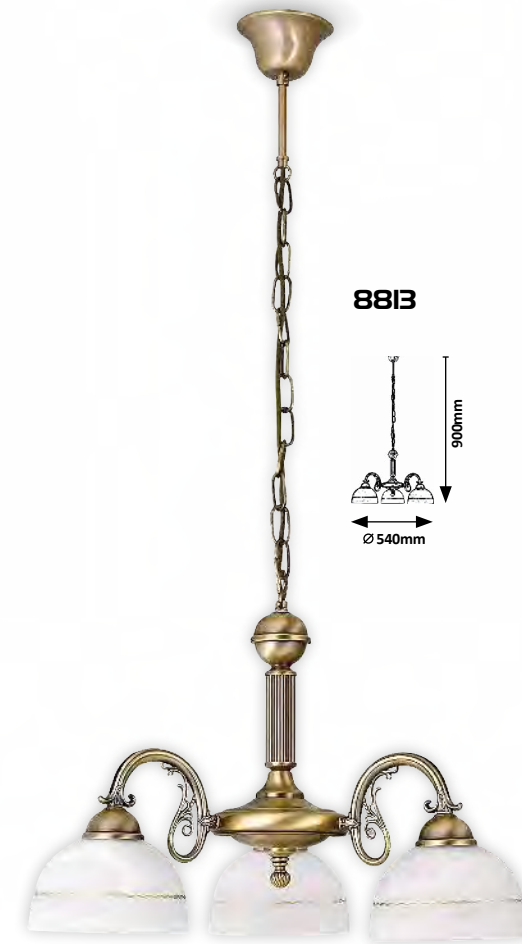

5 998250 385464

8547 M G

☒ E27 / 2x max. 60W
IP20 •
bronze/alabaster

5 998250 385471

FLOSSI

881I

8812

8813