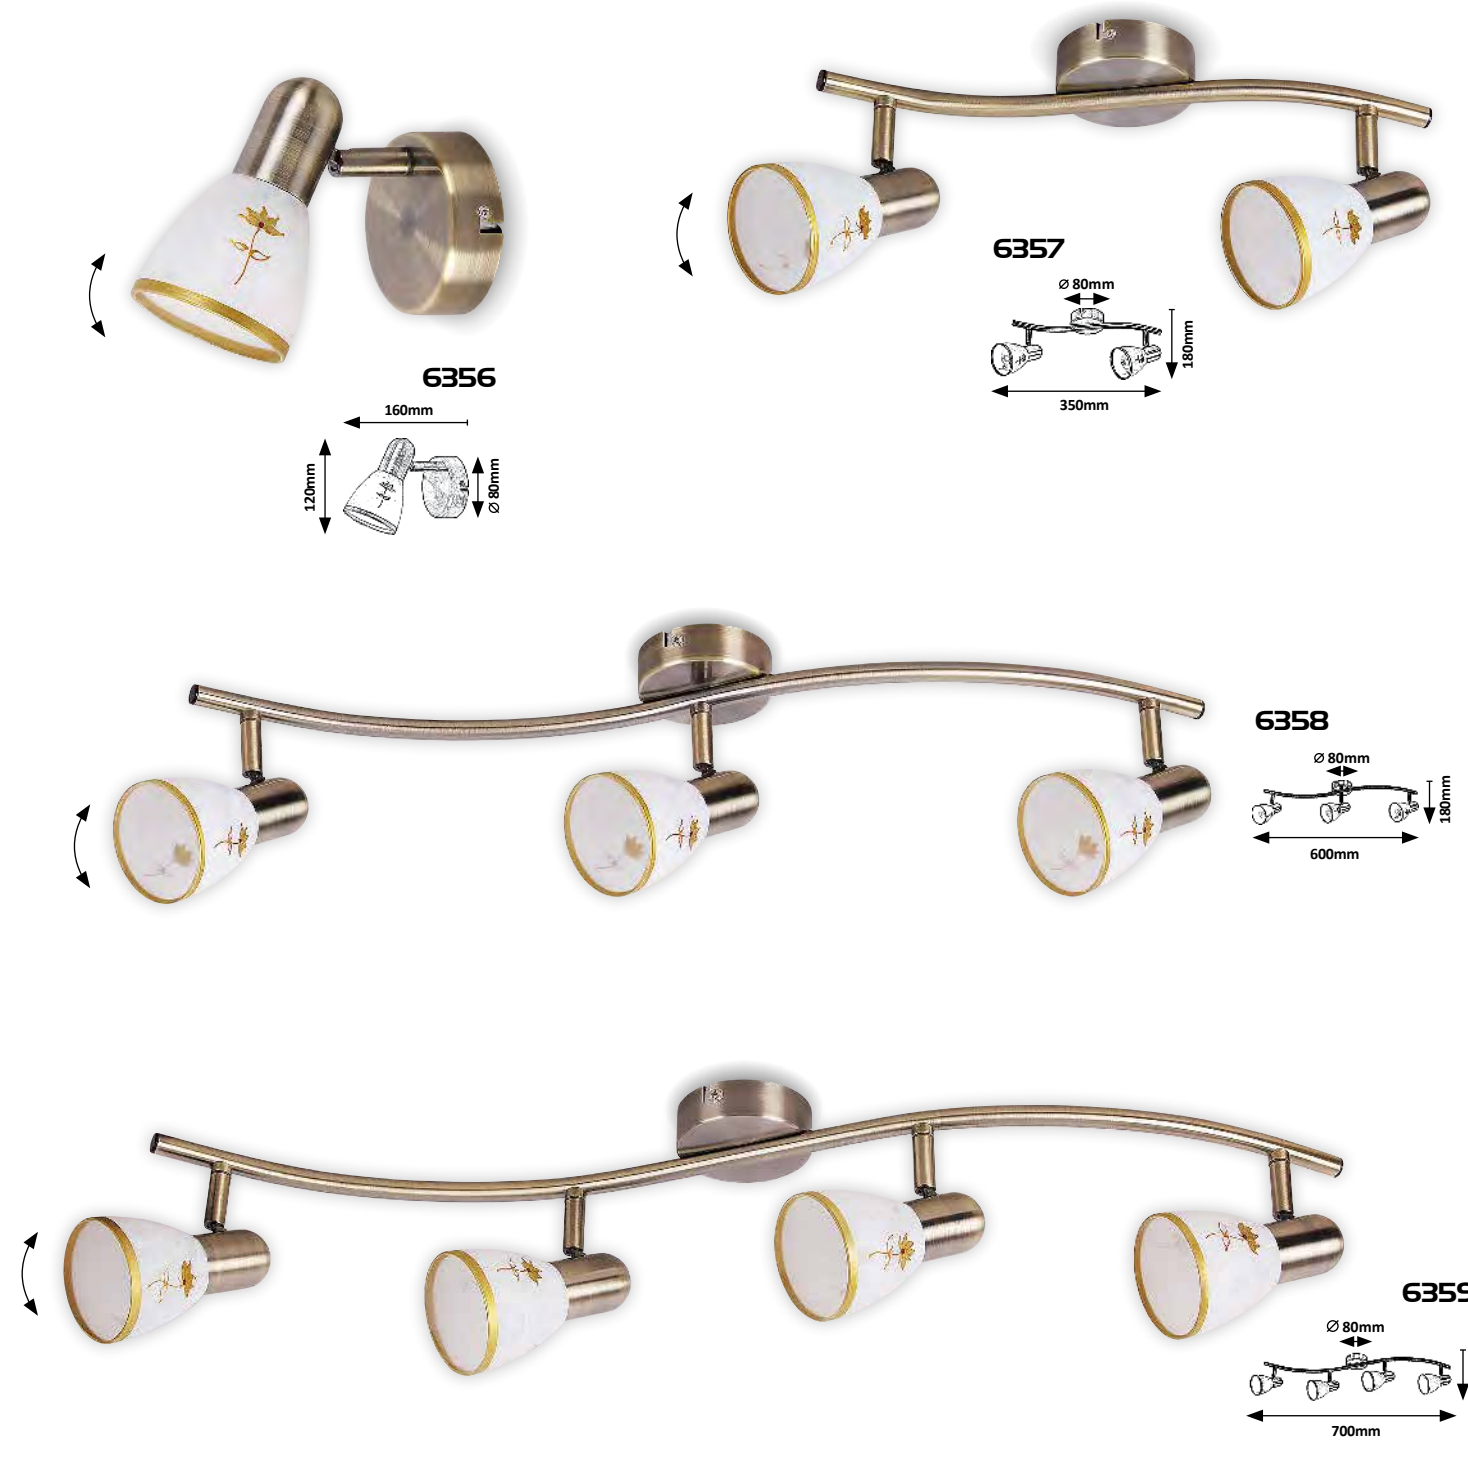

ART FLOWER

OTHERS / BEST MATCH 224-225.

6356 MG E14 / 1x max. 40W IP20 • 1279 alabaster/bronze
6357 MG E14 / 2x max. 40W IP20 • 1279 alabaster/bronze
6358 MG E14 / 3x max. 40W IP20 • 1279 alabaster/bronze
6359 MG E14 / 4x max. 40W IP20 • 1279 alabaster/bronze