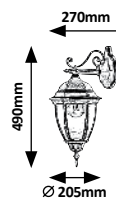

5 998250 381855

8186 M G

☒ E27 / 3x max. 60W
IP43 • 19053
antique gold/transparent/
orange

5 998250 381862

TORONTO

8380

8381

8382