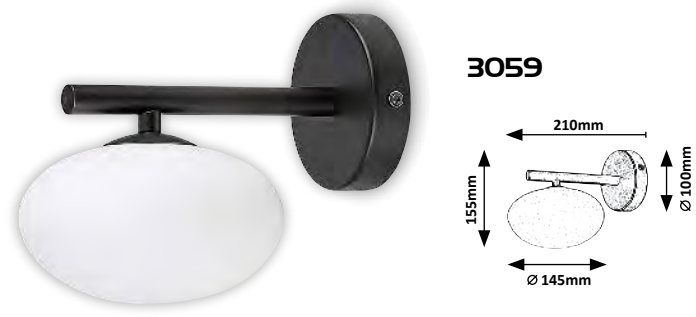

MALIET

6788 (M)

☒ E14 / 1x max. 40W
IP20
black/white

6789 (M)

☒ E14 / 4x max. 40W
IP20
black/white

6790 (M)

☒ E14 / 3x max. 40W
IP20 • ☒
black/white

CALISTA