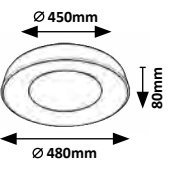

5 998250 339290

3082, 3083

BACKLIGHT effect

CEILO

3082

3083

3082 (M P)

LED / 38W
(3200lm, 3000K-6500K) incl.
IP20 • 502
black/white