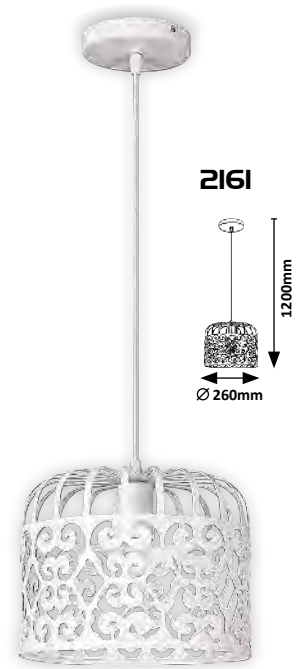

5 998250 322339

2234 **M**
 ☒ E14 / 3x max. 40W
 IP20 •
 matte white

5 998250 322346

2235 **M**
 ☒ E14 / 6x max. 40W
 IP20 •
 matte white

5 998250 322353

ALESSANDRA

2161

2162