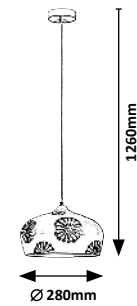

GINGER

6029

6030

6049

6050

6029 C T

E27 / 1x max. 60W
IP20 • 19768
white/silver/grey

5 998250 360294

6030 C T

E27 / 1x max. 60W
IP20 • 19769
white/gold/brown

5 998250 360300

6049 C M

E14/ 1x max. 40W
IP20
silver/white

5 998250 360492

6050 C M

E14/ 1x max. 40W
IP20
gold/white

5 998250 360508

6049

6050