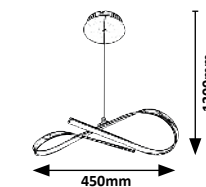

MELORA

2189

2190

2189

LED / 30W
(2400lm, 4000K) incl.
IP20
chrome

5 998250 321899

2190

LED / 30W
(2400lm, 4000K) incl.
IP20
chrome

5 998250 321905

ANIELA

2187

2188

2187

LED / 20W
(1600lm, 4000K) incl.
IP20
chrome

5 998250 321875

2188

LED / 20W
(1600lm, 4000K) incl.
IP20
chrome

5 998250 321882