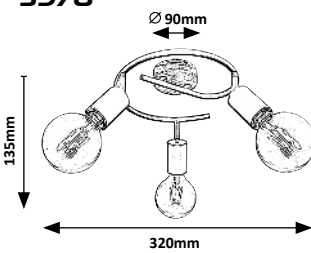

PABLO

WOOD **NEW**

3978

3976 **M W**

☒ E27 / 1x max. 40W
IP20
matte black/beechn

5 998250 339764

3977 **M W**

☒ E27 / 2x max. 40W
IP20
matte black/beechn

5 998250 339771

3978 **M W**

☒ E27 / 3x max. 40W
IP20
matte black/beechn

5 998250 339788

3979 **M W**

☒ E27 / 4x max. 40W
IP20
matte black/beechn

5 998250 339795

PABLO

WOOD **NEW**

3980 **M W**

☒ E27 / 4x max. 40W
IP20
matte black/beechn

5 998250 339801