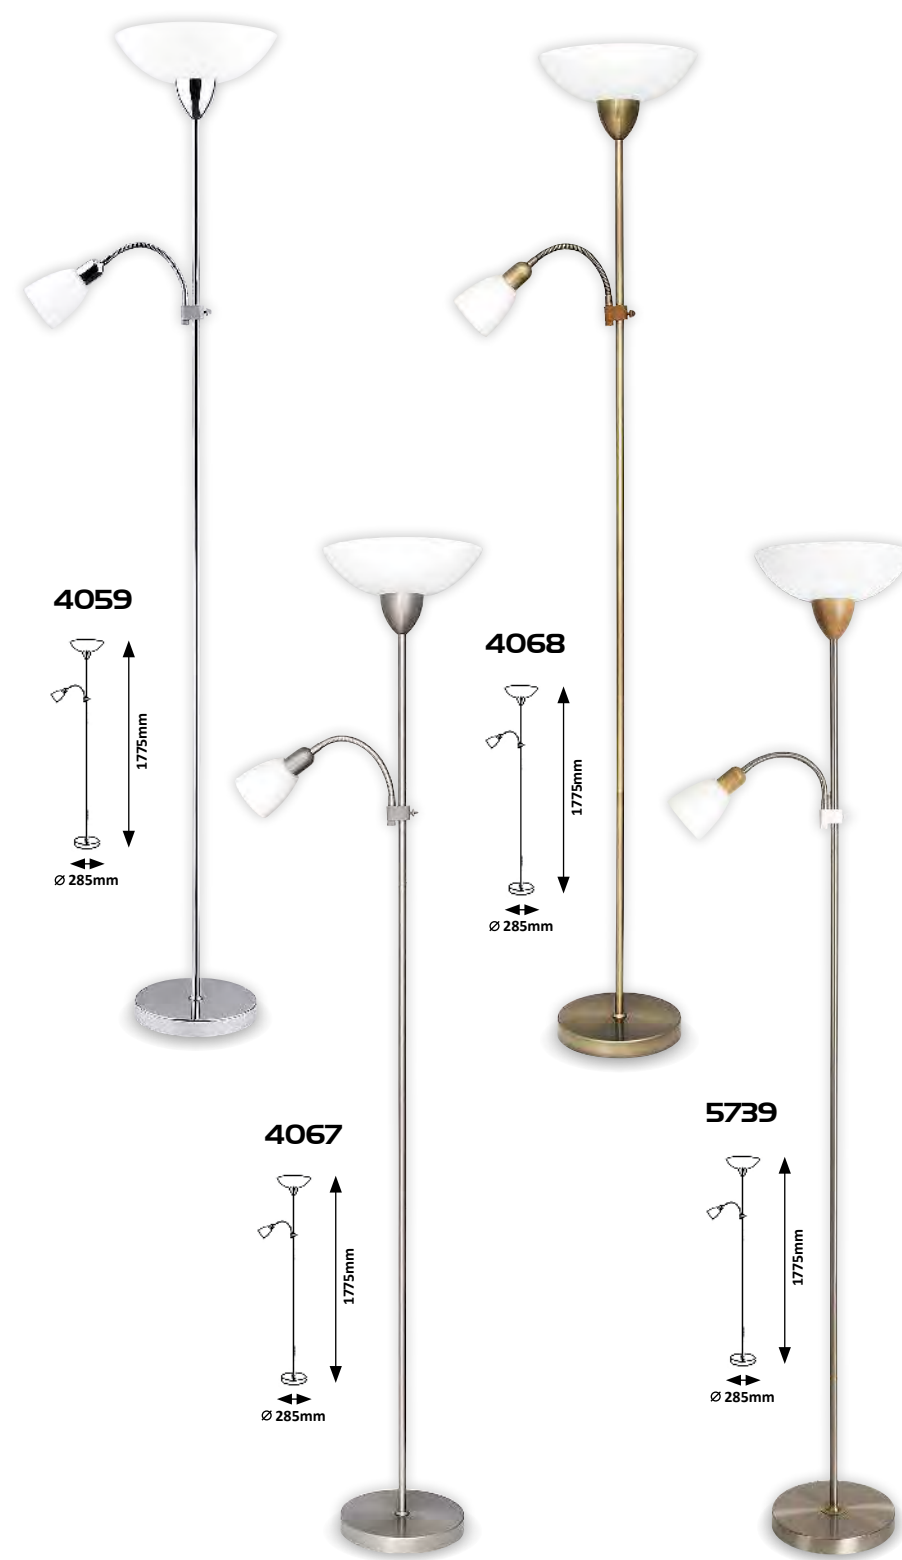

6968

6968 MG

☒ E27 / 1x max. 100W + E14 / 1x max. 40W
IP20 • 9597 • 9598
black/alabaster/brown

5 998250 369686

DIANA

4059

4068

4067