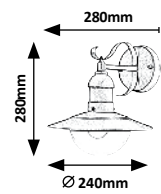

OSLO

8682

8680 **M P**

☒ E27 / 1x max. 60W
IP44 • 19050
black/transparent

5 998250 386805

8682 **M P**

☒ E27 / 1x max. 60W
IP44 • 19050
green/transparent

5 998250 386829

8716 **M P**

☒ E27 / 1x max. 60W
IP44 • 19050
black/transparent

5 998250 387161

8717 **M P**

☒ E27 / 1x max. 60W
IP44 • 19050
black/transparent

5 998250 387178