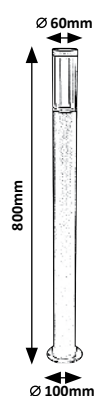

5 998250 382678

8268 (M) (P)

⊠ E27 / 1x max. 25W
IP44 • 9437
0-5m, 100°
satin chrome/white

5 998250 382685

KATOWICE

7916

BLACK TORCH

8146