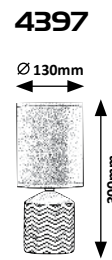

SOPHIE

4373 (C) (T)
ⓧ E27 / 1x max. 40W
IP20 • 🗪
📏 19384
white/grey

4374 (C) (T)
ⓧ E27 / 1x max. 40W
IP20 • 🗪
📏 19384
white/grey

4397 (C) (T)
ⓧ E14 / 1x max. 40W
IP20 • 🗪
📏 19547
white/grey

4398 (C) (T)
ⓧ E14 / 1x max. 40W
IP20 • 🗪
📏 19547
white/black

4399 (C) (T)
ⓧ E14 / 1x max. 40W
IP20 • 🗪
📏 19547
white/green

4605 (C) (T)
ⓧ E14 / 1x max. 40W
IP20 • 🗪
📏 19550
brown

4607 (C) (T)
ⓧ E14 / 1x max. 40W
IP20 • 🗪
📏 19551
grey

4386 (C) (T)
ⓧ E14 / 1x max. 40W
IP20 • 🗪
📏 19465
beige/grey