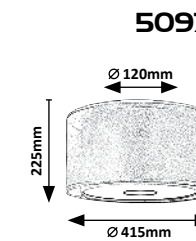

ANETA

ANETA

5093 (M) (T)
☒ E27 / G45 / 1x max. 40W
IP20 • 19856
black/beige

5 998250 350936

5094 (M) (T)
☒ E27 / 1x max. 40W
IP20 • 19857
black/beige

5 998250 350943

5095 (M) (T)
☒ E27 / 1x max. 40W
IP20 • 19858
black/beige

5 998250 350950

5096 (M) (T)
☒ E27 / G45 / 3x max. 40W
IP20 • 19859
black/beige

5 998250 350967

5097 (M) (T)
☒ E27 / G45 / 3x max. 40W
IP20 • 19859
black/beige

5 998250 350974