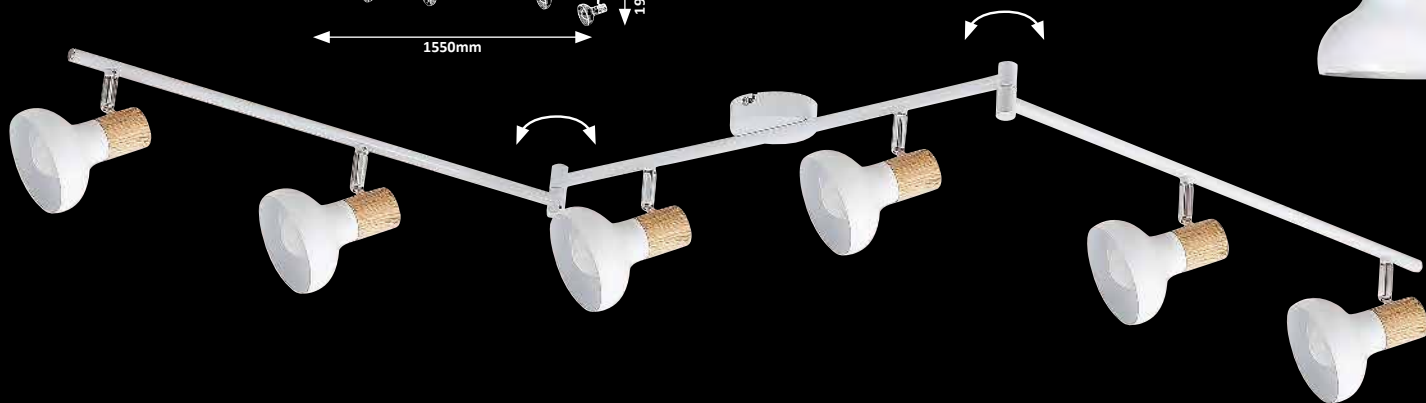

HOLLY

5948

HOLLY

SADIE

TEXTILE CABLE

5943 **M**
☒ E14 / 1x max. 40W
IP20
white/beech/chrome

5 998250 359434

5944 **M**
☒ E14 / 2x max. 40W
IP20
white/beech/chrome

5 998250 359441

5945 **M**
☒ E14 / 3x max. 40W
IP20
white/beech/chrome

5 998250 359458

5948 **M**
☒ E14 / 6x max. 40W
IP20
white/beech/chrome

5 998250 359489

5949 **M**
☒ E14 / 3x max. 40W
IP20
white/beech/chrome

5 998250 359496

5946 **M**
☒ E14 / 3x max. 40W
IP20
white/beech/chrome

5 998250 359465

5947 **M**
☒ E14 / 4x max. 40W
IP20
white/beech/chrome

5 998250 359472

2563 **M**
☒ E27 / 1x max. 60W
IP20
white/beech

5 998250 325637