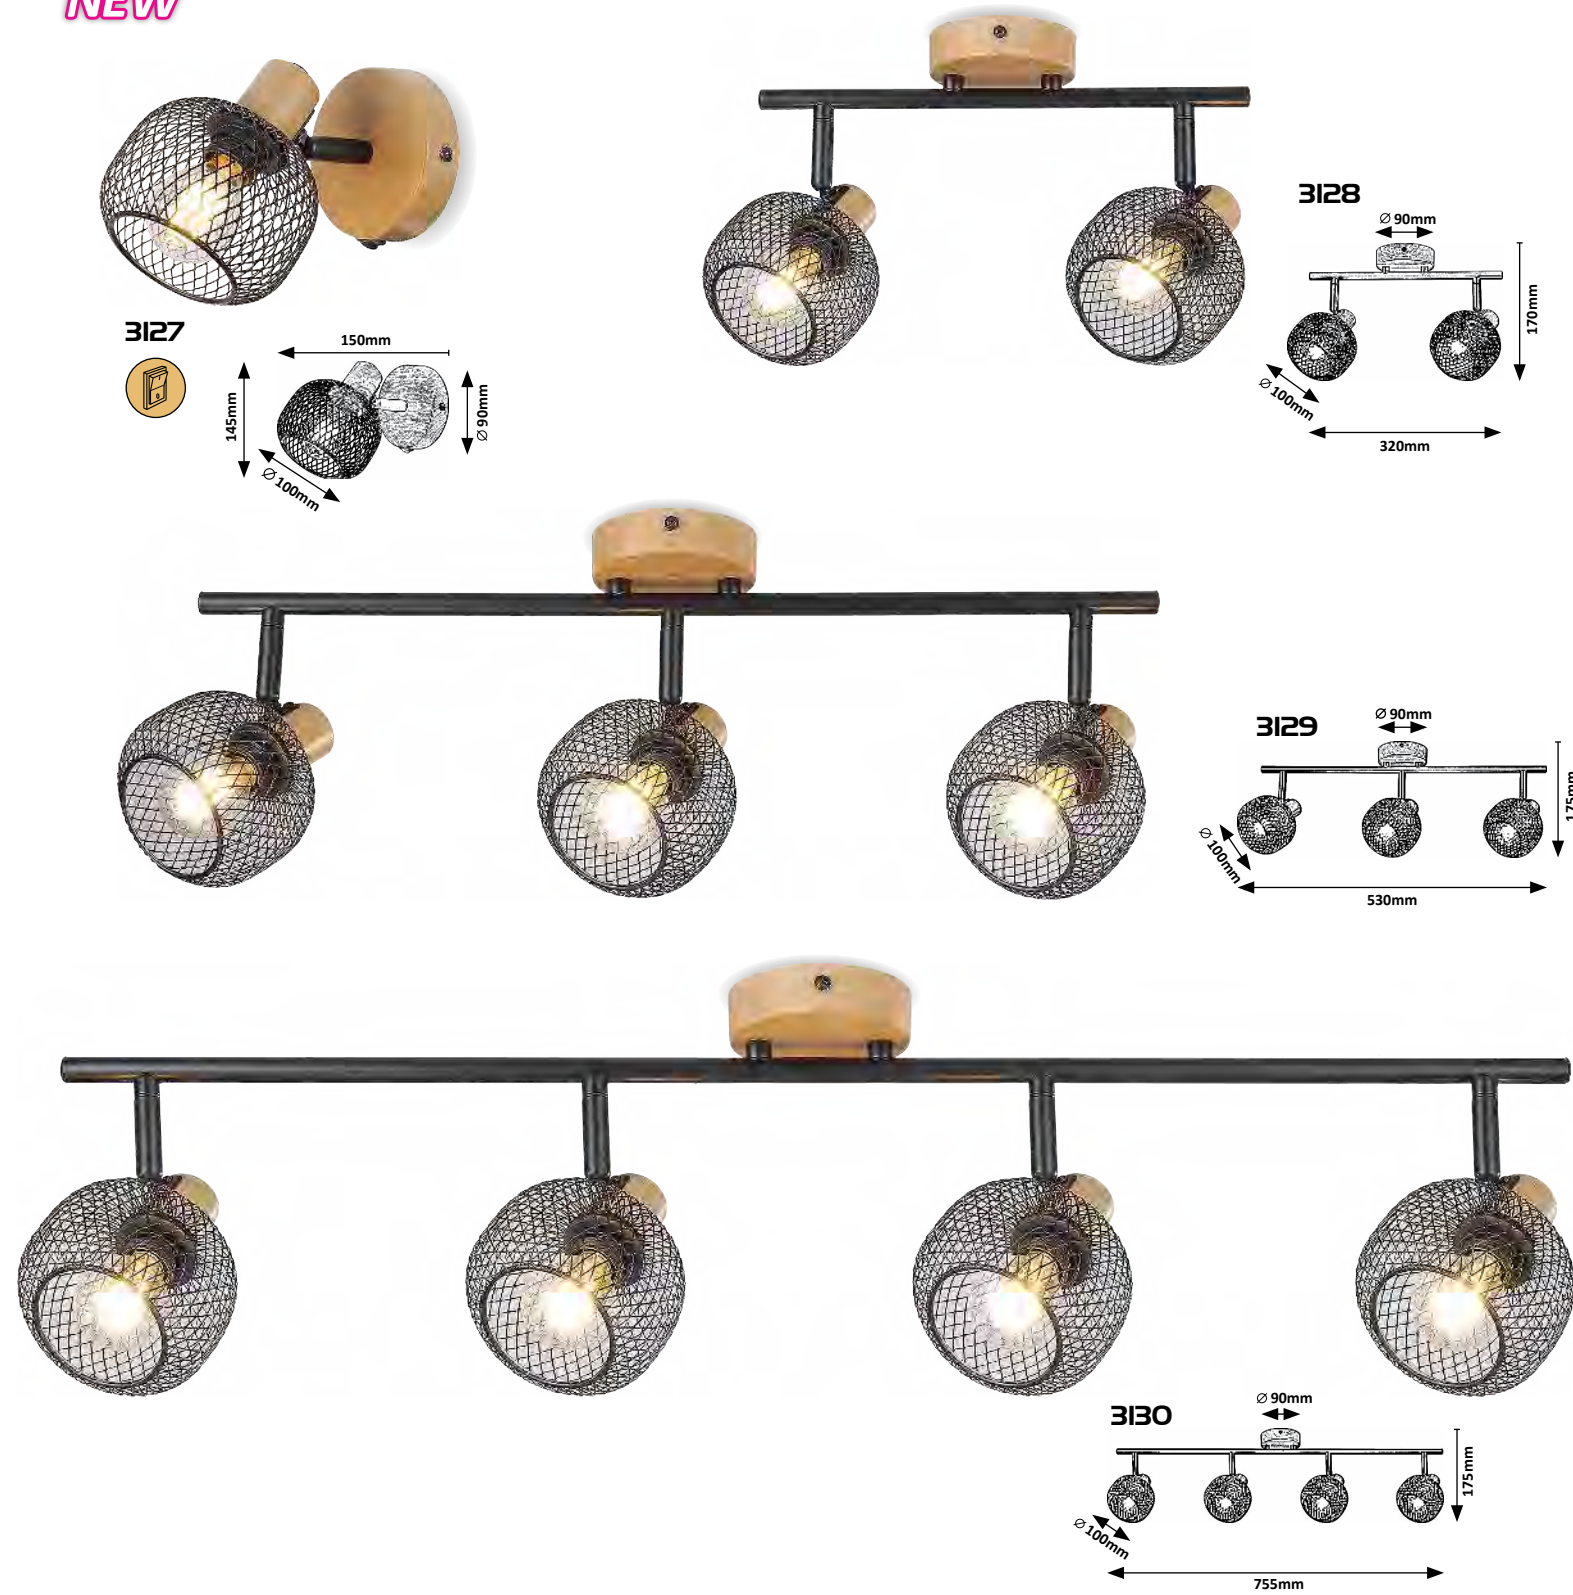

5238 **(M)**

☒ E27 / 1x max. 40W
IP20
black/beech

5 998250 352381

GRENDL

NEW

3127 **M**

☒ E14 / 1x max. 40W
IP20 • beech/matte black

5 998250 331270