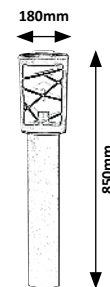

BUDAPEST

PESCARA

8759

☒ E27 / 1x max. 40W
IP44
brown/transparent

8889 (M) (P)

☒ E27 / 1x max. 40W
IP44
brown/transparent

8890 (M) (P)

☒ E27 / 1x max. 40W
IP44
brown/transparent

8757 (M) (P)

☒ E27 / 1x max. 60W
IP44
brown/rust effect/opal glass

8759 (M) (P)

☒ E27 / 1x max. 60W
IP44
brown/rust effect/opal glass