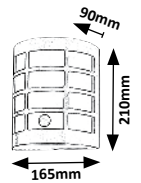

SILISTRA

7891

7892

TOPEKA

8140

SEVILLA

8799

8800

NORVICH

8753

8754

7891 MG

☒ E27 / 1x max. 60W
IP44 • 19852
anthracite/transparent

5 998250 378916

7892 MG

☒ E27 / 1x max. 60W
IP44 • 19852
☒ 1-12m, 110°
anthracite/transparent

5 998250 378923

8799 MP

☒ E27 / 1x max. 11W
IP44
satin chrome/white

5 998250 387994

8800 MP

☒ E27 / 1x max. 11W
IP44 • ☒ 0-5m, 100°
satin chrome/white

5 998250 388007

8140 MG

☒ E27 / 1x max. 60W
IP54 • 19515
transparent/black

5 998250 381404

8753 MG

☒ E27 / 1x max. 60W
IP43
☒ 19524 • ☒ 19523
antique white/transparent

5 998250 387536

8754 MG

☒ E27 / 1x max. 60W
IP43
☒ 19524 • ☒ 19523
antique gold/transparent

5 998250 387543