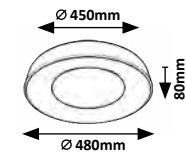

LED / 24W
(2000lm, 3000K-6000K) incl.
IP20 • 19642 • 519
brown/white

5 998250 329871

3283 **(M P)**

LED / 28W
(1300lm, 2700K-5000K) incl.
IP20 • 543 • 1-5m, 120°
black/white

5 998250 332833

CEILO

3082

3083