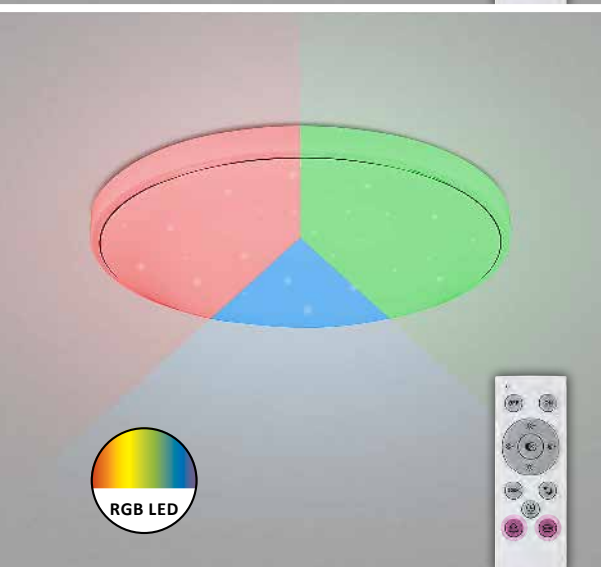

LED / 72W
(6800lm, 3000-6500K) incl.
IP20 • 19939 • 502
white/chrome

5 998250 346342

CALVIN

3015 (M) (A)

LED / 40W
(3200lm, 3000K-6000K) incl.
IP20 • 519
white

5 998250 330150

3015

2117, 2118