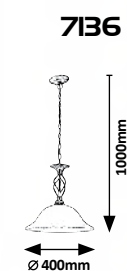

ORCHIDEA

JOEL

8558 M G
☒ E27 / 2x max. 60W
IP20 • 9528
bronze/alabaster

2269 M G
☒ E27 / 1x max. 60W
IP20 • 19259
bronze/white

2270 M G
☒ E27 / 3x max. 60W
IP20 • 19259
bronze/white

2271 M G
☒ E27 / 5x max. 60W
IP20 • 19259
bronze/white

BECKWORTH

7131 M G
☒ E14 / 1x max. 40W
IP20 • 9493
bronze/alabaster

7133 M G
☒ E14 / 3x max. 40W
IP20 • 9493
bronze/alabaster

7135 M G
☒ E14 / 5x max. 40W
IP20 • 9493
bronze/alabaster

7136 M G
☒ E27 / 1x max. 60W
IP20 • 9515
bronze/alabaster