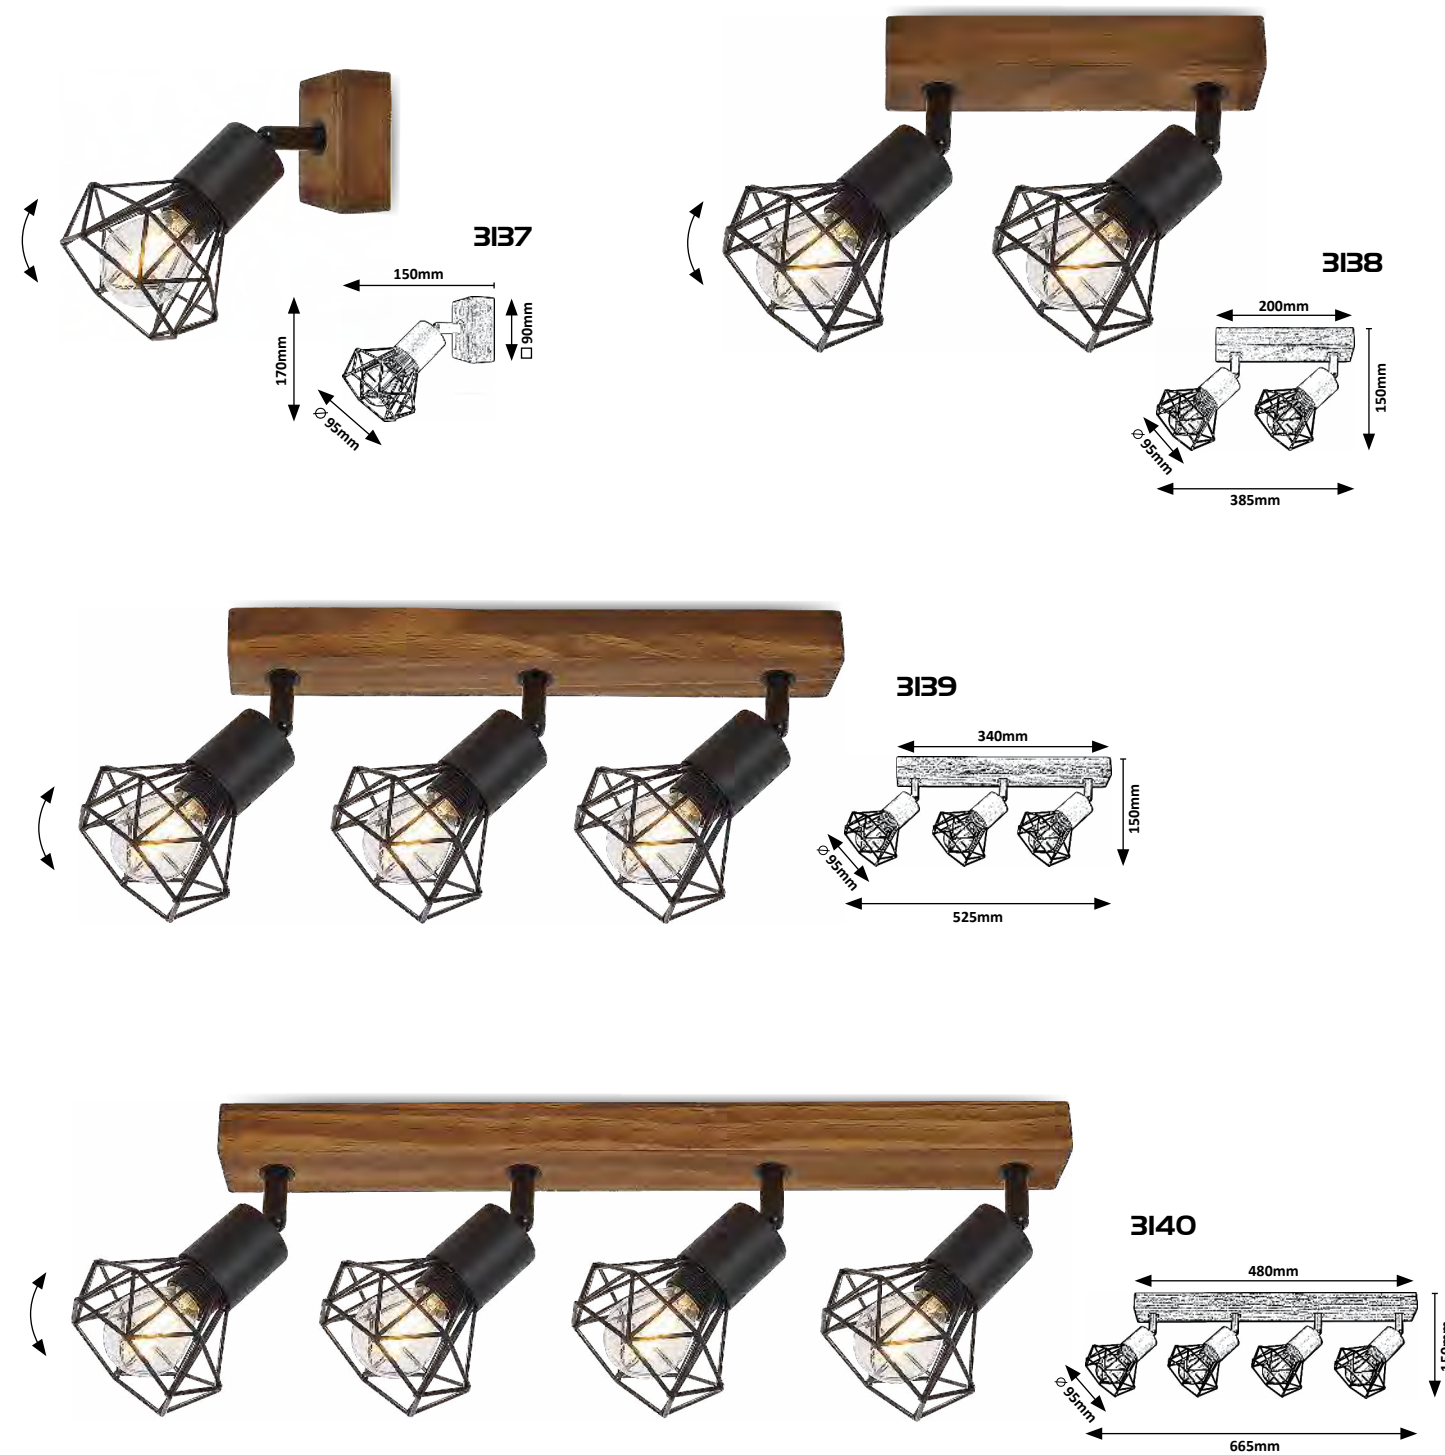

6884 **(M)**

☒ E14 / 3x max. 40W
IP20
metal brown

5 998250 368849

6885 **(M)**

☒ E14 / 4x max. 40W
IP20
metal brown

5 998250 368856

ZEUS

WOOD **NEW**