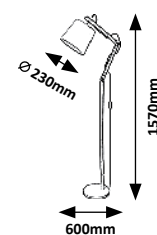

5384 (M) (P)

⊗ E14 / 1x max. 10W
IP20 • □
▲ 19795
satin chrome/silver oak

5 998250 353845

5385 (M) (P)

⊗ E27 / 1x max. 40W
IP20 • □
▲ 19797
satin chrome/silver oak

5 998250 353852

6639 (M) (T)

⊗ E27 / 1x max. 25W
IP20 • □
▲ 19982
black/grey

5 998250 366395

6640 (M) (T)

⊗ E27 / 1x max. 25W
IP20 • □
▲ 19979
black

5 998250 366401

4192 (W) (T)

⊗ E27 / 1x max. 60W
IP20 • □
▲ 19455
beech/white

5 998250 341927

4370 (C) (T)

⊗ E14 / 1x max. 40W
IP20 • □
▲ 19382
beige/white

5 998250 343709