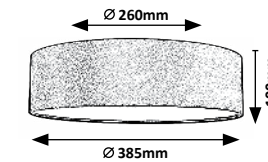

3860

OTILIA

5 YEARS WARRANTY LED built-in WARM White G A G