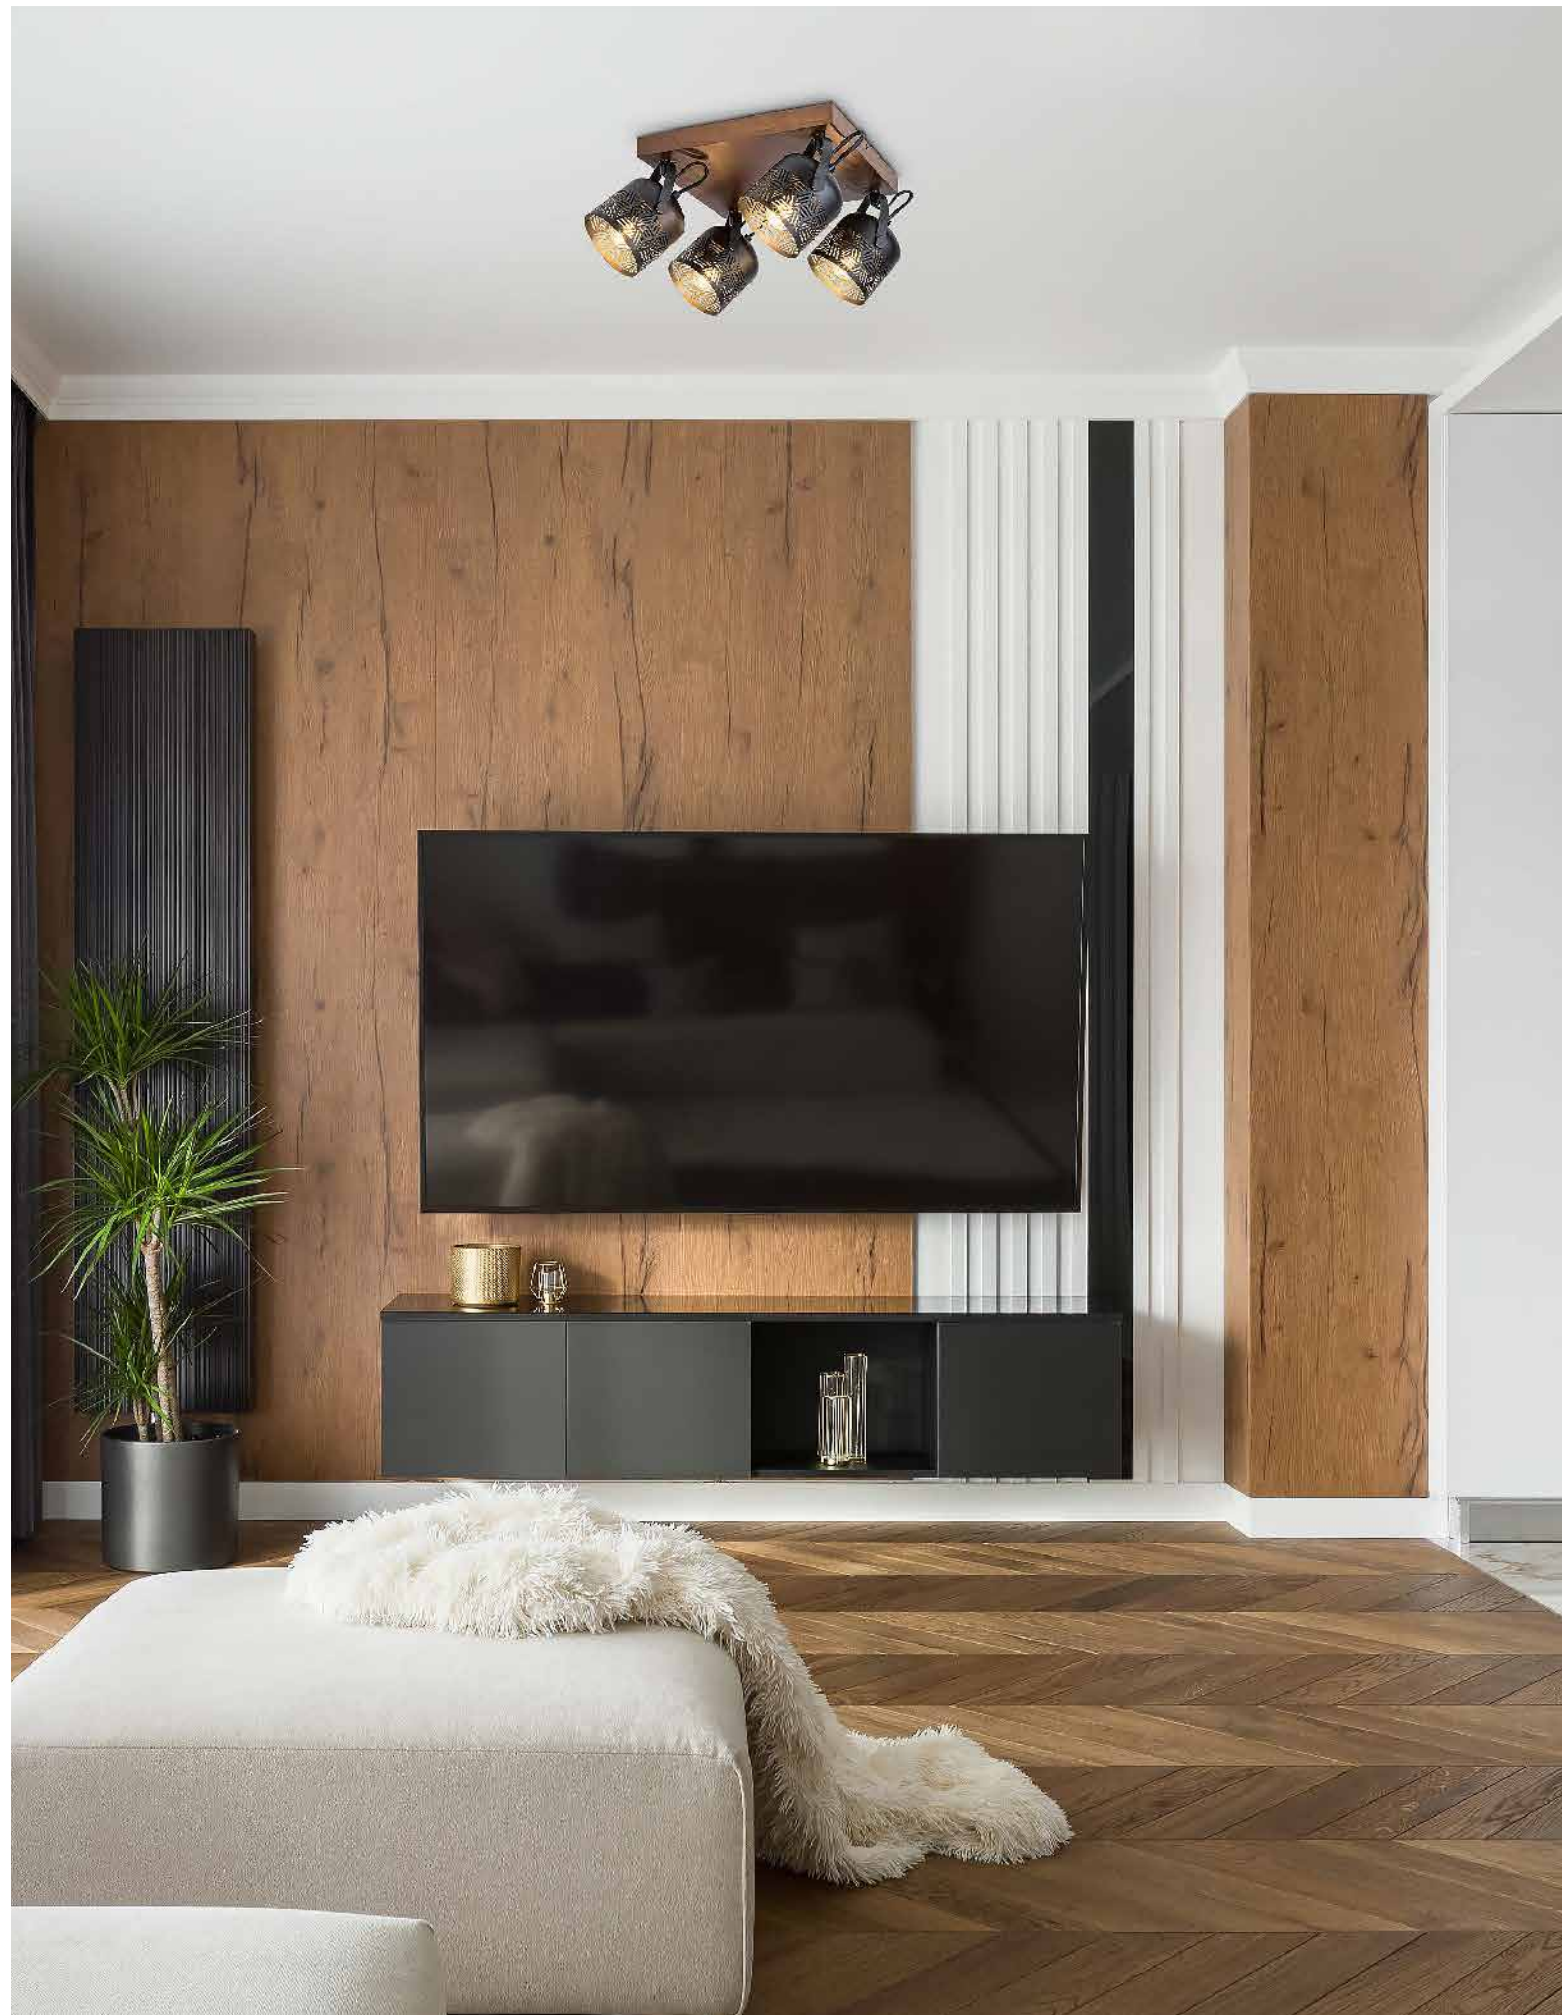

ROTEM

WOOD TEXTILE CABLE DESIGNED BY **rabalux** **NEW**

3298 MW
☒ E14 / 1x max. 40W
IP20 •
walnut/matte black

3299 MW
☒ E14 / 4x max. 40W
IP20
walnut/matte black

3300 MW
☒ E14 / 4x max. 40W
IP20
walnut/matte black