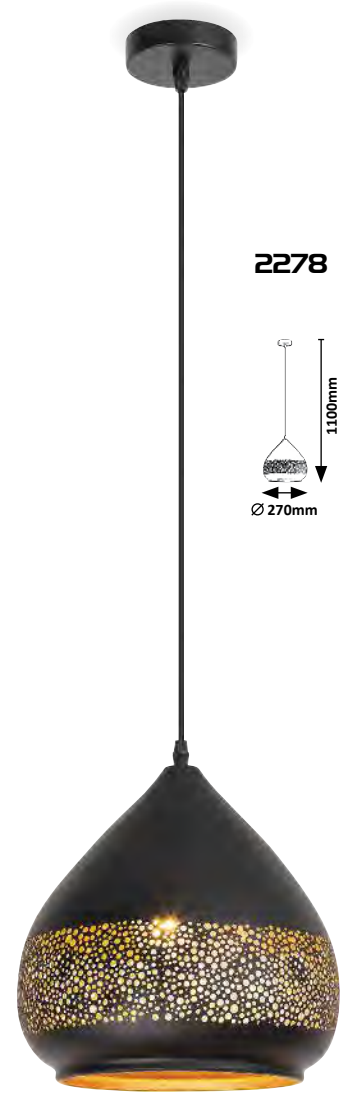

KAIA

2278 (M)
☒ E27 / 1x max. 40W
IP20
black/gold