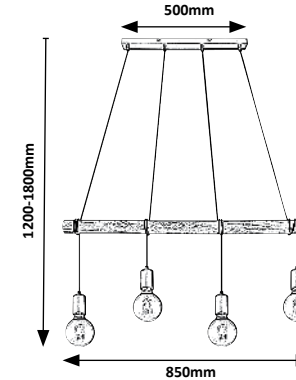

3980

3980 MW

☒ E27 / 4x max. 40W
IP20
matte black/beechn

5 998250 339801