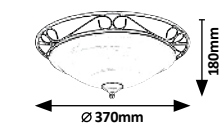

ATHEN

7811 M G

☒ E14 / 1x max. 40W
IP20 • 9290
matte black/alabaster

5 998250 378114

7812 M G

☒ E14 / 1x max. 40W
IP20 • 9290
matte black/alabaster

5 998250 378121

7813 M G

☒ E14 / 3x max. 40W
IP20 • 9290
matte black/alabaster

5 998250 378138

7816 M G

☒ E27 / 1x max. 60W
IP20 • 9571
matte black/alabaster

5 998250 378169

ATHEN

3722

3723

☒ E14 / 1x max. 60W
IP20 • 9572
black/alabaster

5 998250 337210

☒ E27 / 2x max. 60W
IP20 • 9573
black/alabaster

5 998250 337227

☒ E27 / 3x max. 60W
IP20 • 9574
black/alabaster

5 998250 337234

☒ E14 / 5x max. 40W
IP20 • 9290
matte black/alabaster

5 998250 378152