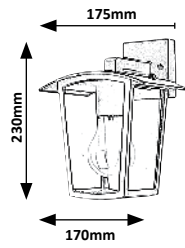

12

OUTDOOR LAMPS

KÜLTÉRI LÁMPÁK

AUSSENLEUCHTEN

TAVERNA

7127

7130

7128