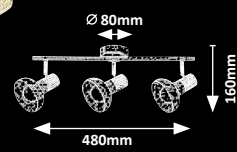

HOLLY

5945

HOLLY

SADIE

TEXTILE CABLE

5943 **M**
☒ E14 / 1x max. 40W
IP20
white/beech/chrome

5 998250 359434

5944 **M**
☒ E14 / 2x max. 40W
IP20
white/beech/chrome

5 998250 359441

5945 **M**
☒ E14 / 3x max. 40W
IP20
white/beech/chrome

5 998250 359458

5948 **M**
☒ E14 / 6x max. 40W
IP20
white/beech/chrome

5 998250 359489

5949 **M**
☒ E14 / 3x max. 40W
IP20
white/beech/chrome

5 998250 359496

5946 **M**
☒ E14 / 3x max. 40W
IP20
white/beech/chrome

5 998250 359465

5947 **M**
☒ E14 / 4x max. 40W
IP20
white/beech/chrome

5 998250 359472

2563 **M**
☒ E27 / 1x max. 60W
IP20
white/beech

5 998250 325637