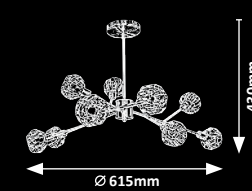

ROMILLI

6549

6550

6549 **MP**

LED / 30W
(2250lm, 3000K) incl.
IP20
gold

5 998250 365497

6550 **MP**

LED / 30W
(2250lm, 3000K) incl.
IP20
gold

5 998250 365503

KASSIA

5394

5395

5396

5394 **MG**

G9 / 1x max. 5W
IP20
gold/transparent

5 998250 353944

5395 **MG**

G9 / 9x max. 5W
IP20
gold/transparent

5 998250 353951

5396 **MG**

G9 / 5x max. 5W
IP20
gold/transparent

5 998250 353968