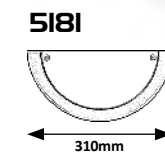

UFO

UFO

5401 MWG

☒ E27 / 1x max. 60W
IP20 • 🏠 9105
natural/opal glass

5407 MWG

☒ E27 / 1x max. 60W
IP20 • 🏠 9105
oak/opal glass

5411 MWG

☒ E27 / 1x max. 60W
IP20 • 🏠 9101
natural/opal glass

5417 MWG

☒ E27 / 1x max. 60W
IP20 • 🏠 9101
oak/opal glass

5421 MWG

☒ E27 / 2x max. 60W
IP20 • 🏠 9103
natural/opal glass

5427 MWG

☒ E27 / 2x max. 60W
IP20 • 🏠 9103
oak/opal glass

5113 MG

☒ E27 / 1x max. 60W
IP20 • 🏠 9900
chrome/opal glass

5121 MG

☒ E27 / 1x max. 60W
IP20 • 🏠 9903
satin chrome/white

5143 MG

☒ E27 / 2x max. 60W
IP20 • 🏠 9103
chrome/opal glass

5151 MG

☒ E27 / 2x max. 60W
IP20 • 🏠 9200
satin chrome/white

5173 MG

☒ E27 / 1x max. 60W
IP20 • 🏠 9105
chrome/opal glass

5181 MG

☒ E27 / 1x max. 60W
IP20 • 🏠 9053
satin chrome/white