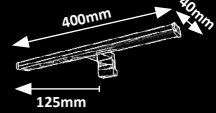

2114, 2115

3in1

ALBINA

I448

I449

I464

LEVON

2114

2115

ANDREW

5782

SPENCER

5783

BASTIAN

5781

I448 (MP)

LED / 8W (450lm, 4000K) incl. IP23 matte white

5 998250 314488

I449 (MP)

LED / 12W (795lm, 4000K) incl. IP23 matte white

5 998250 314495

I464 (MP)

LED / 18W (900lm, 4000K) incl. IP23 matte white

5 998250 314648

2114 (MP)

LED / 8W (560lm, 4000K) incl. IP44 chrome

5 998250 321141

2115 (MP)

LED / 12W (840lm, 4000K) incl. IP44 chrome

5 998250 321158

5782 (MP)

LED / 12W (820lm, 3000K) incl. IP44 matte white

5 998250 357829

5783 (MP)

LED / 12W (820lm, 3000K) incl. IP44 matte white

5 998250 357836

5781 (MP)

LED / 13W (1120lm, 4000K) incl. IP44 chrome

5 998250 357812