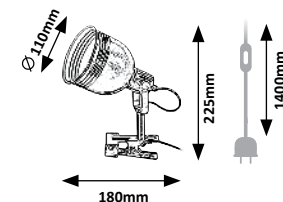

HARRIS

6448

6448 (P)

LED / 4W
(180lm, 4000K) incl.
IP20 • DC 3,5V incl. • white

5 998250 364483

FLINT

NEW

3092

3093

3092 (M)

E14 / 1x max. 25W
IP20 • black/white

5 998250 330921

3093 (M)

E14 / 1x max. 25W
IP20 • beige/white

5 998250 330938