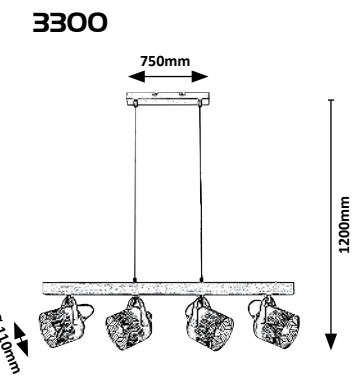

5 998250 359649

5965 (M)
 ☒ E14 / 4x max. 40W
 IP20
 antique brown

5 998250 359656

ROTEM

WOOD TEXTILE CABLE DESIGNED BY **rabalux** **NEW**

3298 MW
 E14 / 1x max. 40W
 IP20 •
 walnut/matte black

3299 MW
 E14 / 4x max. 40W
 IP20
 walnut/matte black