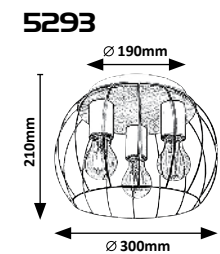

KAMALA

WOOD **NEW**