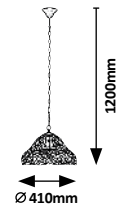

MIRELLA

8086

8088

8087

8089

8090

OFF

ON

8086 M G

E27 / 2x max. 60W
IP20 • 19182
bronze/multicolour

5 998250 380865

8087 M G

E27 / 2x max. 60W
IP20 • 19183
bronze/multicolour

5 998250 380872

8088 M G

E27 / 2x max. 60W
IP20 • 19181
bronze/multicolour

5 998250 380889

8089 M G

E14 / 1x max. 40W
IP20 • 19179
bronze/multicolour

5 998250 380896

8090 M G

E27 / 1x max. 60W
IP20 • 19180
bronze/multicolour

5 998250 380902

MARVEL

8091

8072

8076

8078

8072 M G

E14 / 1x max. 40W
IP20 • 19180
bronze/multicolour

5 998250 380728

8076 M G

E27 / 2x max. 60W
IP20
bronze/multicolour

5 998250 380766

8078 M G

E27 / 2x max. 60W
IP20 • 19370
bronze/multicolour

5 998250 380780

8091 M G

E27 / 2x max. 60W
IP20 • 1218
bronze/multicolour

5 998250 380919