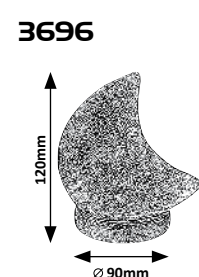

RGB LED WOOD NEW

WASABI

3680, 3696

3680 (W) (S)

RGB LED / 1W incl.
DC 5V
IP20
orange/oak

3696 (W) (S)

RGB LED / 1W incl.
DC 5V
IP20
orange/oak

WARM White WOOD

FLORES

WARM White WOOD

FUJI

2676 (S) (W)

15W (90lm, 2700K) incl.
E14 / 1x max. 15W
IP20 • ~3,5kg
brown/orange

4097 (S) (W)

15W (90lm, 2700K) incl.
E14 / 1x max. 15W
IP20 • ~2,5kg
brown/orange