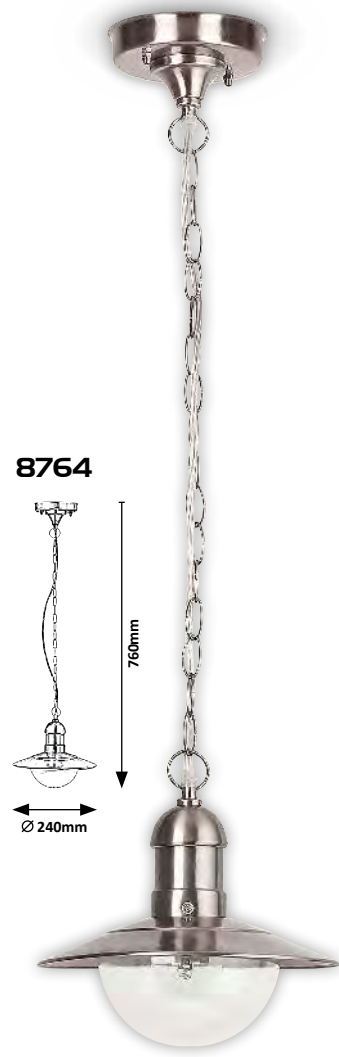

OSLO

8270 **MP**
☒ E27 / 1x max. 60W
IP44 • 19050
satin chrome/transparent

8763 **MP**
☒ E27 / 1x max. 60W
IP44 • 19050
satin chrome/transparent

8764 **MP**
☒ E27 / 1x max. 60W
IP44 • 19050
satin chrome/transparent