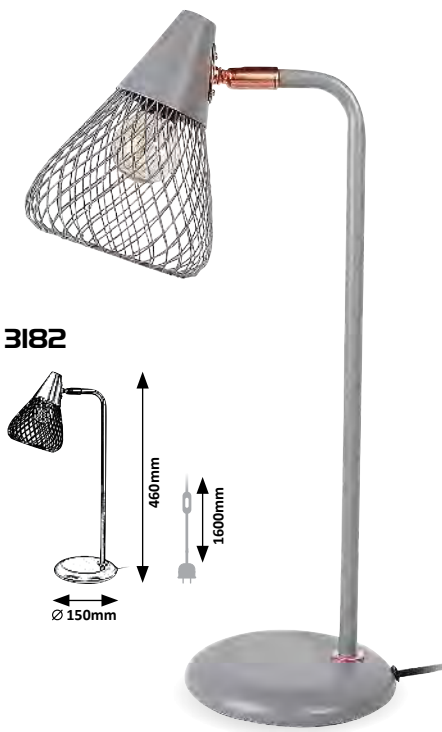

3182
460mm
1600mm
Ø 150mm