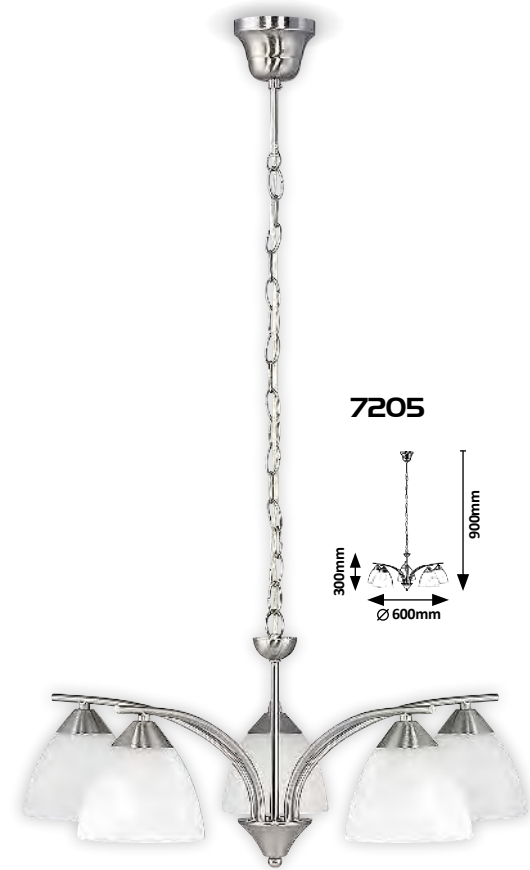

TRISTAN

FRANCESCA

OTHERS / BEST MATCH 227.

7201 M G

⊠ E14 / 1x max. 40W
IP20 • 9198
satin chrome/alabaster

5 998250 372013

7202 M G

⊠ E14 / 1x max. 40W
IP20 • 9198
9698
satin chrome/alabaster

5 998250 372020

7203 M G

⊠ E14 / 3x max. 40W
IP20 • 9198
satin chrome/alabaster

5 998250 372037

7205 M G

⊠ E14 / 5x max. 40W
IP20 • 9198
satin chrome/alabaster

5 998250 372051

7361 M G

⊠ E14 / 1x max. 40W
IP20 • 9442
satin chrome/alabaster

5 998250 373614

7363 M G

⊠ E14 / 3x max. 40W
IP20 • 9442
satin chrome/alabaster

5 998250 373638

7365 M G

⊠ E14 / 5x max. 40W
IP20 • 9442
satin chrome/alabaster

5 998250 373652