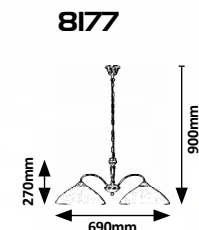

☒ E14 / 4x max. 40W
IP20
antique brown/opal glass/
amber

5 998250 328492

REGINA

8171 M G

☒ E14 / 1x max. 40W
IP20 • 9242
bronze/cream

5 998250 381718

8172 M G

☒ E14 / 1x max. 40W
IP20 • 9243
bronze/cream