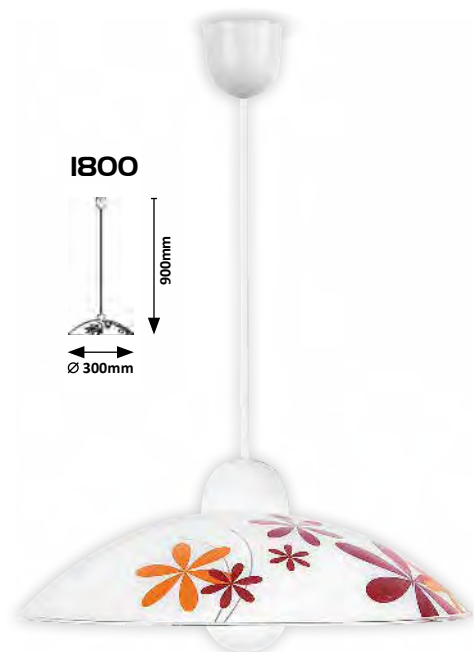

IRIS

1800

ADA

1844

SCROLL

1846

BLOOMY

1847

1848

VINO

4782

4795

1800 **PG**

E27 / 1x max. 60W
IP20 • 1209
multicolour/white

5 998250 318004

1896 **MPG**

E27 / 1x max. 60W
IP20 • 1226
multicolour/white

5 998250 318967

1843 **MPG**

E27 / 1x max. 60W
IP20 • 9682
white/transparent

5 998250 318431

1844 **PG**

E27 / 1x max. 60W
IP20 • 9686
white/transparent

5 998250 318448

1845 **MPG**

E27 / 1x max. 60W
IP20 • 9681
white/transparent

5 998250 318455

1846 **PG**

E27 / 1x max. 60W
IP20 • 9685
white/transparent

5 998250 318462

1847 **MPG**

E27 / 1x max. 60W
IP20 • 9272
white/black

5 998250 318479

1848 **PG**

E27 / 1x max. 60W
IP20 • 9278
white/black

5 998250 318486

4782 **PG**

E27 / 1x max. 60W
IP20 • 9184
white/orange

5 998250 347820

4795 **PG**

E27 / 1x max. 60W
IP20 • 9186
white/silver

5 998250 347950