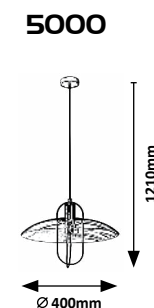

TEXTILE CABLE

2930 **M**
 ☒ E27 / 1x max. 60W
 IP20
 brown

DOUG

2910 **M**
 ☒ E27 / 1x max. 60W
 IP20
 matte black

VIDA

TEXTILE CABLE

5000 **M G**
 ☒ E27 / 1x max. 8W
 IP20 • 19784
 black/tinted colour

CAMERON