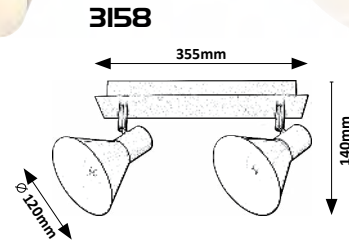

ALVARO

NEW

3157
☒ E14 / 1x max. 40W
IP20 •
matte black/gold/white

3158
☒ E14 / 2x max. 40W
IP20
matte black/gold/white

ALVARO

NEW

3159
☒ E14 / 4x max. 40W
IP20
matte black/gold/white

3160
☒ E27 / 4x max. 40W
IP20
matte black/gold/white