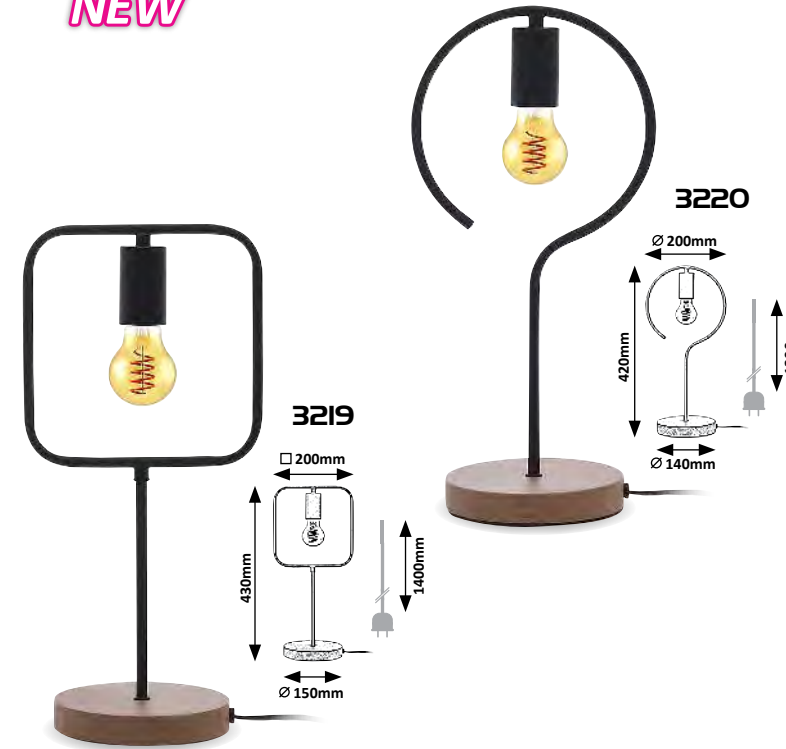

RAMSEY

OTHERS / BEST MATCH 481.

LEVI

2568

RUFIN

NEW

GREMIO

NEW

4649 P M

☒ E27 / 1x max. 60W
IP20 • 668
black

5 998250 346496

4650 P M

☒ E27 / 1x max. 60W
IP20 • 669
black/copper

5 998250 346502

2567 M

☒ E27 / 1x max. 60W
IP20
black

5 998250 325675

2568 M

☒ E27 / 1x max. 60W
IP20
black

5 998250 325682

2569 M

☒ E27 / 1x max. 60W
IP20
black

5 998250 325699

3219 M W

☒ E27 / 1x max. 40W
IP20 • 669
beech/black

5 998250 332192

3220 M W

☒ E27 / 1x max. 40W
IP20 • 669
beech/black

5 998250 332208

6915 M

☒ E27 / 1x max. 40W
IP20 • 669
beech/black

5 998250 369150