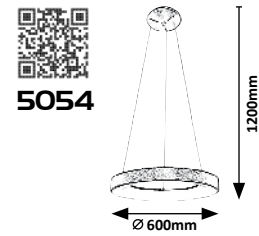

☒ E27 / 3x max. 40W
IP20 • 19888
white/gold/transparent

CARMELLA

5052 (M A)

LED / 30W
(1950lm, 4000K) incl.
IP20
gold/white

5053 (M A)

LED / 50W
(3400lm, 4000K) incl.
IP20
gold/white

5054 (M A)

LED / 50W
(3350lm, 4000K) incl.
IP20
gold/white