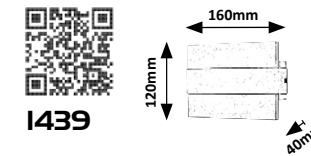

KAUNAS

7023

7024

7025

NEVILLE

I439

I440

- 7023** (M)
 ☒ G9 / 1x max. 10W
 IP20
 matte black
- 7024** (M)
 ☒ G9 / 1x max. 10W
 IP20
 matte white
- 7025** (M)
 ☒ G9 / 1x max. 10W
 IP20
 brushed aluminium
- I439** (M)
 ☒ LED / 4W
 (190lm, 3000K) incl.
 IP20
 matte white
- I440** (M)
 ☒ LED / 4W
 (180lm, 3000K) incl.
 IP20
 brushed aluminium