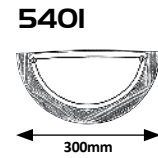

UFO

UFO

5401 MWG

☒ E27 / 1x max. 60W
IP20 • 🏠 9105
natural/opal glass

5407 MWG

☒ E27 / 1x max. 60W
IP20 • 🏠 9105
oak/opal glass

5411 MWG

☒ E27 / 1x max. 60W
IP20 • 🏠 9101
natural/opal glass

5417 MWG

☒ E27 / 1x max. 60W
IP20 • 🏠 9101
oak/opal glass

5421 MWG

☒ E27 / 2x max. 60W
IP20 • 🏠 9103
natural/opal glass

5427 MWG

☒ E27 / 2x max. 60W
IP20 • 🏠 9103
oak/opal glass

5113 MG

☒ E27 / 1x max. 60W
IP20 • 🏠 9900
chrome/opal glass

5121 MG

☒ E27 / 1x max. 60W
IP20 • 🏠 9903
satin chrome/white

5143 MG

☒ E27 / 2x max. 60W
IP20 • 🏠 9103
chrome/opal glass

5151 MG

☒ E27 / 2x max. 60W
IP20 • 🏠 9200
satin chrome/white

5173 MG

☒ E27 / 1x max. 60W
IP20 • 🏠 9105
chrome/opal glass

5181 MG

☒ E27 / 1x max. 60W
IP20 • 🏠 9053
satin chrome/white