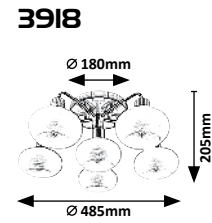

SORINA

EVANGELINE

EMILY

3916 **MG**
☒ E14 / 1x max. 40W
IP20 • 19864
antique bronze/white

3917 **MG**
☒ E14 / 4x max. 40W
IP20 • 19864
antique bronze/white

3918 **MG**
☒ E14 / 6x max. 40W
IP20 • 19864
antique bronze/white

7118 **MG**
☒ E14 / 1x max. 40W
IP20 • 19480
antique bronze/white

7119 **MG**
☒ E14 / 3x max. 40W
IP20 • 19480
antique bronze/white

7120 **MG**
☒ E14 / 5x max. 40W
IP20 • 19480
antique bronze/white

2619 **MG**
☒ E14 / 4x max. 40W
IP20 • 19376
bronze/white

2620 **MG**
☒ E14 / 4x max. 40W
IP20 • 19376
satin chrome/white