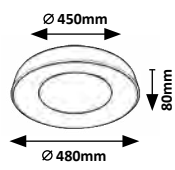

5 998250 339290

3082, 3083

BACKLIGHT effect

CEILO

3082

3083

3082 (M P)

LED / 38W
(3200lm, 3000K-6500K) incl.
IP20 • 502
black/white