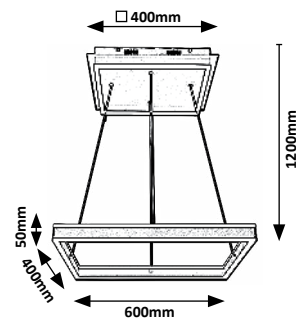

QUADRO

NEW

3085

3085

LED / 60W
(1670lm, 4000K) incl.
IP20
matte black/white

5 998250 330853

TITHANIA

NEW

6670

6670

LED / 24W
(1920lm, 2700K-6500K) incl.
IP20 •

brushed aluminium/white
5 998250 366708

One button = Three functions
Egy gomb = három funkció • Eine Taste = Drei Funktionen

Quick Press = ON/OFF
Rövid Nyomás = Be-/kikapcsolás • Kurz drücken = Ein-/Ausschalten

Quick Press = Colour Temperature Changing
Rövid nyomás = Színhőmérséklet változtatás
Kurz drücken = Änderung der Farbtemperatur

Long Press = Dimming
Hosszú nyomás = Fényerő szabályozás
Lange drücken = Dimmen