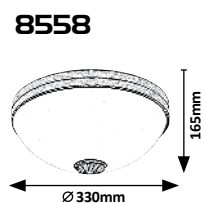

5 998250 386386

8636 M G

☒ E27 / 2x max. 60W
+ E14 / 6x max. 40W
IP20 • ▲ 9905 • ▲ 9904
bronze/white

5 998250 386362

8637 M G

☒ E27 / 2x max. 60W
IP20 • ▲ 9905
bronze/white

5 998250 386379

ORCHIDEA