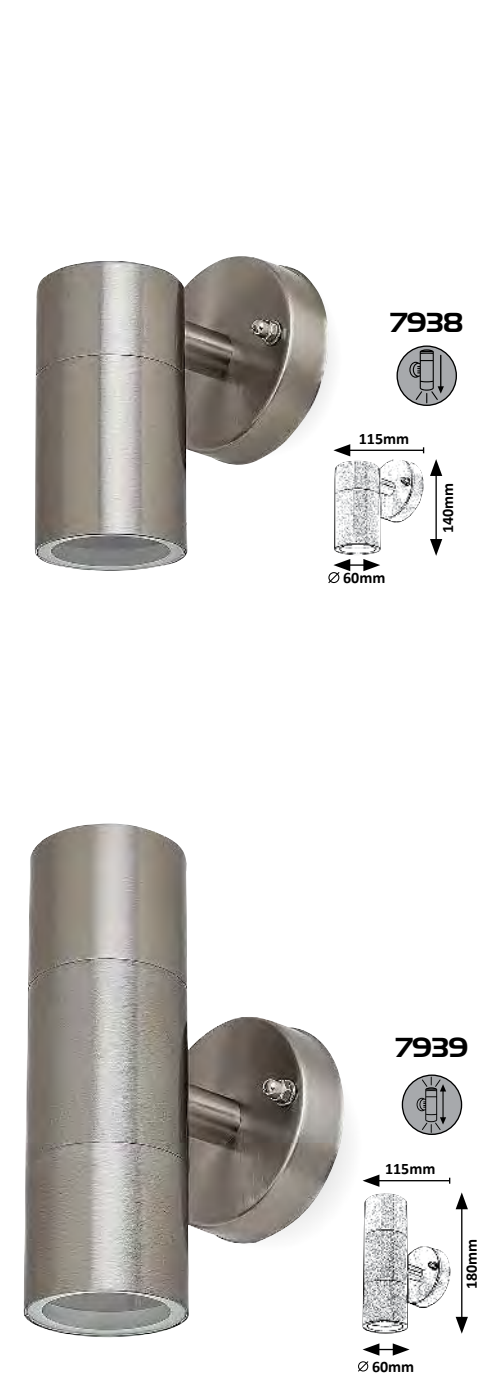

PHOENIX

8118 **MG**
☒ GU10 / 1x max. 10W
IP54 • 19625
anthracite

8119 **MG**
☒ GU10 / 2x max. 10W
IP54 • 19625
anthracite

8120 **MG**
☒ GU10 / 1x max. 10W
IP54 • 19625
matte white

8121 **MG**
☒ GU10 / 2x max. 10W
IP54 • 19625
matte white

CATANIA

8936 **MP**
☒ LED / 4W
(350lm, 4000K) incl.
IP44
satin chrome

8937 **MP**
☒ LED / 4W
(350lm, 3000K) incl.
IP44
bronze

8938 **MP**
☒ LED / 8W
(700lm, 4000K) incl.
IP44
satin chrome

8939 **MP**
☒ LED / 8W
(700lm, 3000K) incl.
IP44
bronze

7938 **MG**
☒ GU10 / 1x max. 12W
IP44
satin chrome

7939 **MG**
☒ GU10 / 2x max. 12W
IP44
satin chrome

ZAGREB