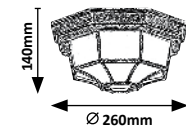

MILANO

8370

8376

8371

8372

MILANO

8373

8374

8375

8370 MG

E27 / 1x max. 60W
IP43 • 9449
8m, 120°
antique gold/transparent

5 998250 383705

8371 MG

E27 / 1x max. 60W
IP43 • 9449
antique gold/transparent

5 998250 383712

8372 MG

E27 / 1x max. 60W
IP43 • 9449
antique gold/transparent

5 998250 383729

8376 MG

E27 / 1x max. 100W
IP43 • 9446
antique gold/opal glass

5 998250 383767

8373 MG

E27 / 1x max. 60W
IP43 • 9449
antique gold/transparent

5 998250 383736

8374 MG

E27 / 1x max. 60W
IP43 • 9449
antique gold/transparent

5 998250 383743

8375 MG

E27 / 1x max. 60W
IP43 • 9449
antique gold/transparent

5 998250 383750