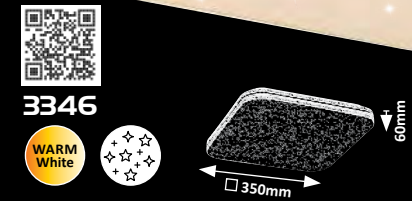

OSCAR

2783 MP

LED / 18W
(1350lm, 4000K) incl.
IP20 • 19709
white/chrome

5 998250 327839

2784 MP

LED / 18W
(1350lm, 4000K) incl.
IP20 • 19710
white/chrome

5 998250 327846

3345 MP

LED / 18W
(1350lm, 3000K) incl.
IP20 • 19818
white/walnut

5 998250 333456

3346 MP

LED / 18W
(1350lm, 3000K) incl.
IP20 • 19819
white/walnut

5 998250 333465

3347 MP

LED / 18W
(1350lm, 4000K) incl.
IP20 • 19820
white/chrome

5 998250 333472

3348 MP

LED / 18W
(1350lm, 4000K) incl.
IP20 • 19821
white/chrome

5 998250 333489