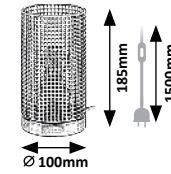

NEW

GREMIO

6915

OTHERS / BEST MATCH 119.

BOWIE

6569

6570

NEW

BOOGIE

3180

3179

TEXTILE CABLE OTHERS / BEST MATCH 102-103.

DIMITRI

3124

6915 M
☒ E27 / 1x max. 40W
IP20 • beech/black

5 998250 369150

3179 M
☒ E14 / 1x max. 25W
IP20 • gold/white

5 998250 331799

3180 M
☒ E14 / 1x max. 25W
IP20 • beech/black

5 998250 331805

6569 M
☒ E27 / 1x max. 60W
IP20 • black

5 998250 365695

6570 M
☒ E27 / 1x max. 60W
IP20 • white

5 998250 365701

3124 M
☒ E27 / 1x max. 40W
IP20 • black

5 998250 331249