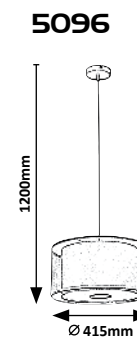

ANETA

ANETA

5093 (M) (T)
☒ E27 / G45 / 1x max. 40W
IP20 • 19856
black/beige

5 998250 350936

5094 (M) (T)
☒ E27 / 1x max. 40W
IP20 • 19857
black/beige

5 998250 350943

5095 (M) (T)
☒ E27 / 1x max. 40W
IP20 • 19858
black/beige

5 998250 350950

5096 (M) (T)
☒ E27 / G45 / 3x max. 40W
IP20 • 19859
black/beige

5 998250 350967

5097 (M) (T)
☒ E27 / G45 / 3x max. 40W
IP20 • 19859
black/beige

5 998250 350974