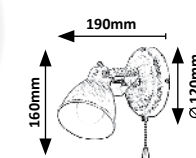

BALZAC

TEXTILE CABLE

5609

5610

5612

5611

VIVIENNE

OTHERS / BEST MATCH 252.

5962

5963

5965

5964

5609 (M)

☒ GU10 / 1x max. 35W
IP20
matte black/brown/
chrome

5 998250 356099

5610 (M)

☒ GU10 / 2x max. 35W
IP20
matte black/brown/
chrome

5 998250 356105

5611 (M)

☒ GU10 / 3x max. 35W
IP20
matte black/brown/
chrome

5 998250 356112

5612 (M)

☒ GU10 / 4x max. 35W
IP20
matte black/brown/
chrome

5 998250 356129

5962 (M)

☒ E14 / 1x max. 15W
IP20 •
antique brown

5 998250 359625

5963 (M)

☒ E14 / 2x max. 40W
IP20
antique brown

5 998250 359632

5964 (M)

☒ E14 / 3x max. 40W
IP20
antique brown

5 998250 359649

5965 (M)

☒ E14 / 4x max. 40W
IP20
antique brown

5 998250 359656