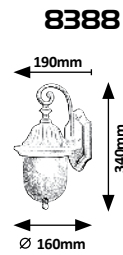

8739 **MP**
 ☒ E27 / 1x max. 60W
 IP44 • 19050
 antique white/transparent

8740 **MP**
 ☒ E27 / 1x max. 60W
 IP44 • 19050
 antique white/transparent

SYDNEY

8387

PALERMO

8388

8389

HAGA