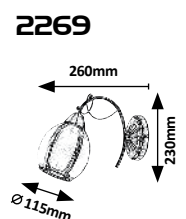

ORCHIDEA

JOEL

8558 M G
☒ E27 / 2x max. 60W
IP20 • 9528
bronze/alabaster

2269 M G
☒ E27 / 1x max. 60W
IP20 • 19259
bronze/white

2270 M G
☒ E27 / 3x max. 60W
IP20 • 19259
bronze/white

2271 M G
☒ E27 / 5x max. 60W
IP20 • 19259
bronze/white

BECKWORTH

7131 M G
☒ E14 / 1x max. 40W
IP20 • 9493
bronze/alabaster

7133 M G
☒ E14 / 3x max. 40W
IP20 • 9493
bronze/alabaster

7135 M G
☒ E14 / 5x max. 40W
IP20 • 9493
bronze/alabaster

7136 M G
☒ E27 / 1x max. 60W
IP20 • 9515
bronze/alabaster