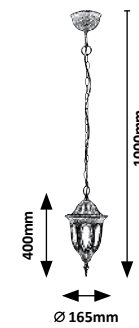

MILANO

8373

8374

8375

8370 MG

E27 / 1x max. 60W
IP43 • 9449
8m, 120°
antique gold/transparent

5 998250 383705

8371 MG