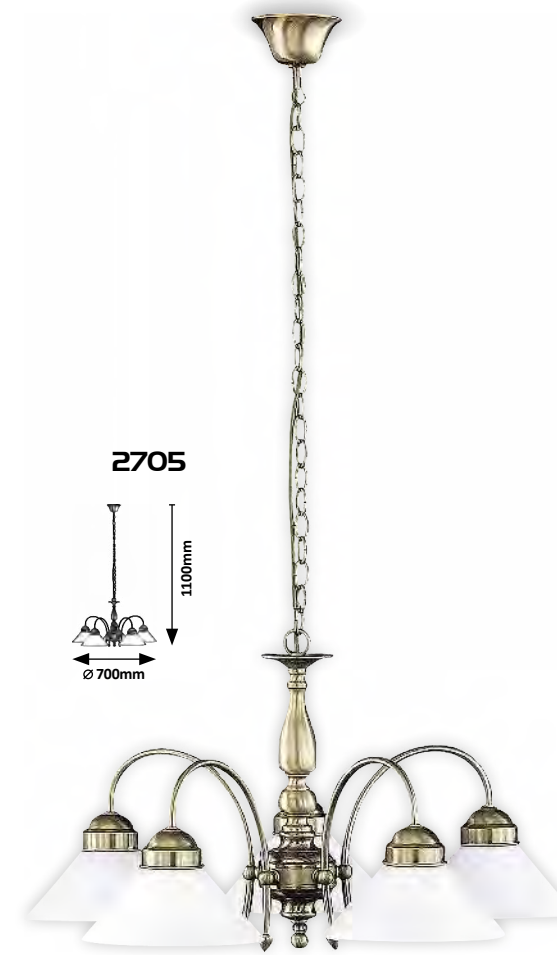

☒ E14 / 5x max. 40W
IP20 • 19482
bronze/white

5 998250 371405

MARIAN

2701

2703

2706

2707

2702