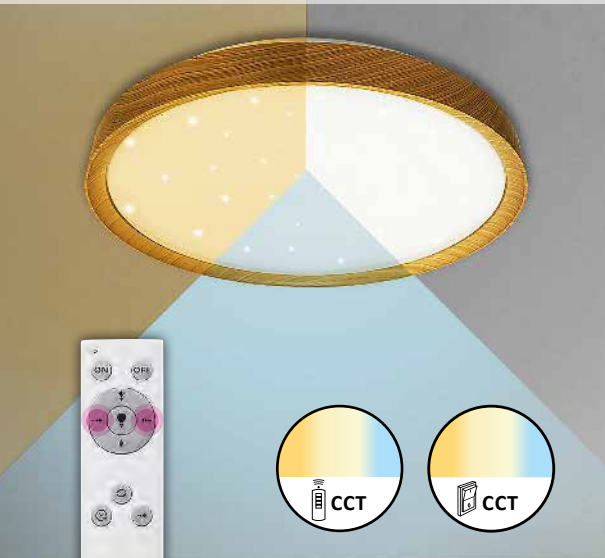

3500

SHERWOOD

3500

LEANA

6579

6580

MAPLE

3527

3528

3500 M P

LED / 50W
(4000lm, 3000K-6500K) incl.
IP20 • 19990 • 502
beech/white

5 998250 335001

6579 M P

LED / 12W
(700lm, 3000K) incl.
IP20 • 19993
beech/white

5 998250 365794

6580 M P

LED / 24W
(1300lm, 3000K) incl.
IP20 • 19994
beech/white

5 998250 365800

3527 M W P

LED / 24W
(1760lm, 3000K) incl.
IP20 • 19947
matte white/beech

5 998250 335278

3528 M W P

LED / 24W
(1890lm, 4000K) incl.
IP20 • 19947
matte black/beech

5 998250 335285