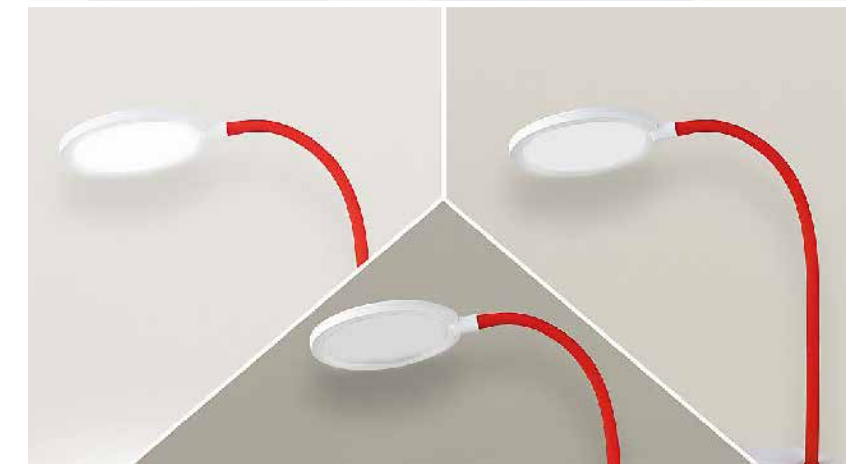

Quick Touch = ON
Rövid érintés = Bekapcsolás • Schnelle Berührung = EIN

Long Touch = Dimming
Hosszú érintés = Fényerő szabályozás • Lange Berührung = Dimmen

Quick Touch = Off
Rövid érintés = Kikapcsolás • Schnelle Berührung = AUS