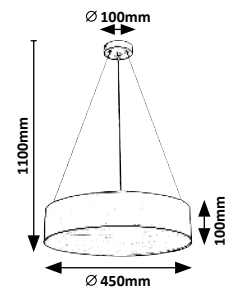

RENATA

NEW

5084

5081 (M) (A)
☒ E27 / G45 / 3x max. 10W
IP20 • 19837
matte black/white

5 998250 350813

5082 (M) (A)
☒ E27 / G45 / 3x max. 10W
IP20 • 19837
matte black/white

5 998250 350820

5083 (M) (A)
☒ E27 / G45 / 3x max. 10W
IP20 • 19837
matte white/white

5 998250 350837

5084 (M) (A)
☒ E27 / G45 / 3x max. 10W
IP20 • 19837
matte white/white

5 998250 350844