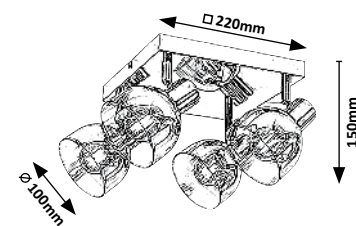

SPOTOK

SPOTS

TARIEN

NEW

3248

3249

3250

3248 MG