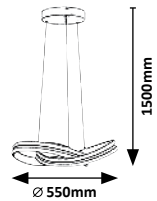

TULIO

5889

Ø 550mm

5890

Ø 550mm

5891

Ø 550mm

1500mm

5889 (M P)

LED / 40W
(2400lm, 3000K) incl.
IP20
white

5 998250 358895

5890 (M P)

LED / 60W
(4000lm, 3000K) incl.
IP20
white

5 998250 358901

5891 (M P)

LED / 60W
(3600lm, 3000K) incl.
IP20
white

5 998250 358918