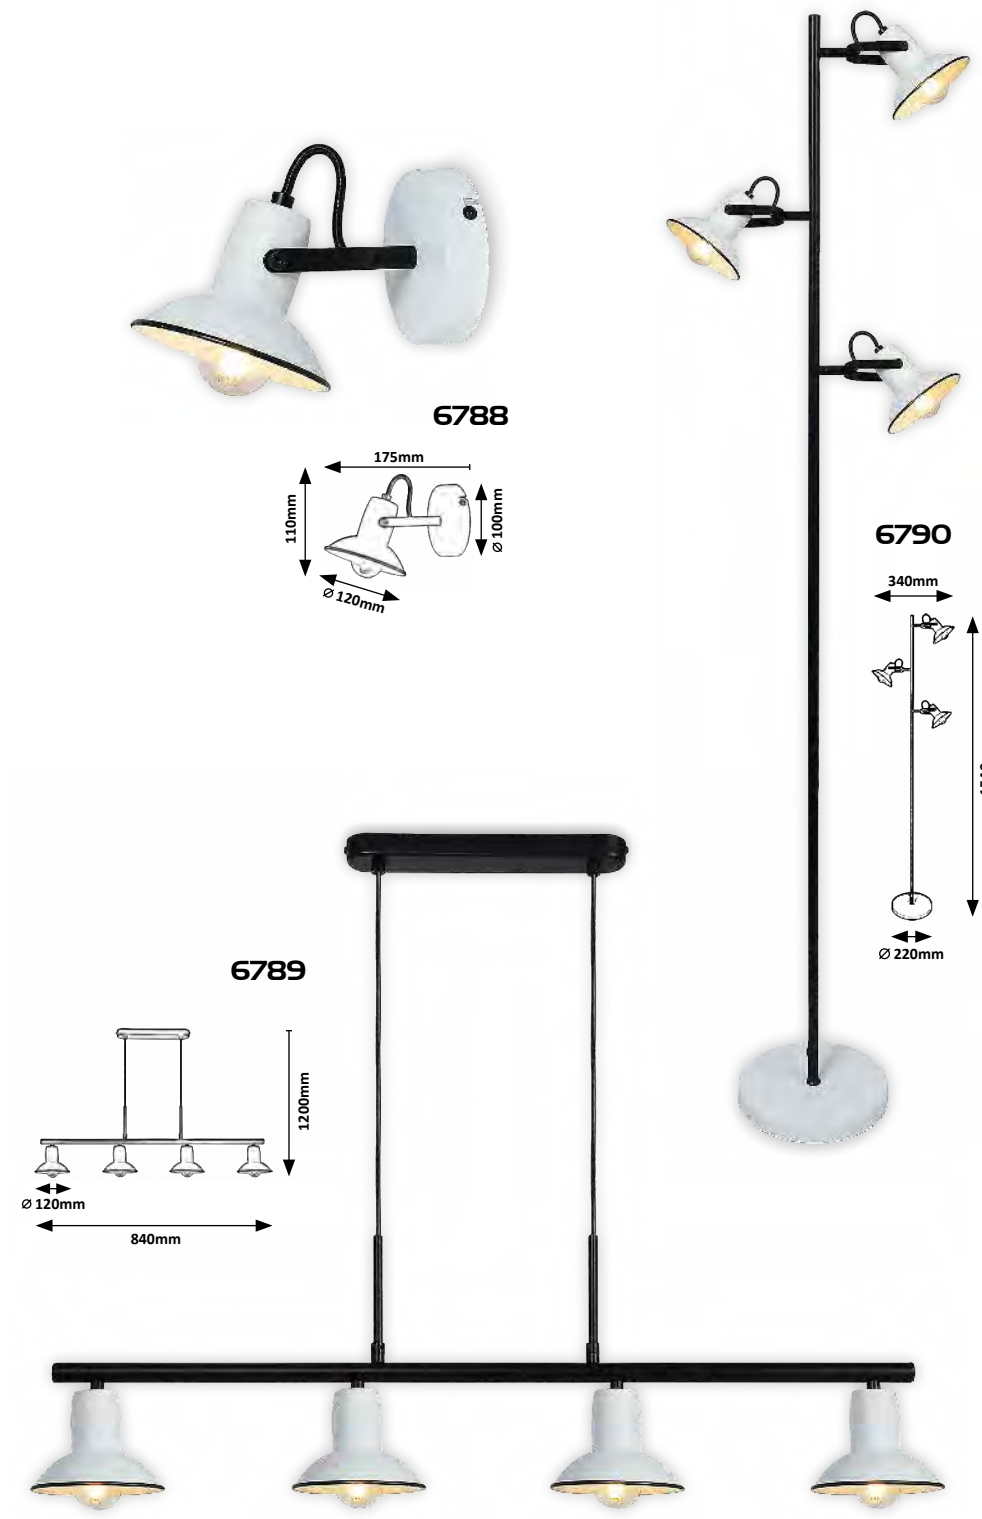

NEVA

WOOD TEXTILE CABLE **NEW**

6649 (M) (W)

☒ E27 / 1x max. 60W
IP20
grey/beech

6650 (M) (W)

☒ E27 / 1x max. 60W
IP20
matte black/beech

MALIET

6788 (M)

☒ E14 / 1x max. 40W
IP20
black/white

6789 (M)

☒ E14 / 4x max. 40W
IP20
black/white

6790 (M)

☒ E14 / 3x max. 40W
IP20 • ☒
black/white