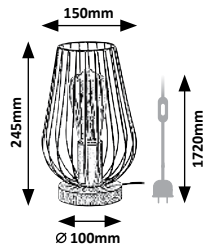

4386 (C) (T)
 ⓧ E14 / 1x max. 40W
 IP20 • 🗪
 📏 19465
 beige/grey

NEW

GREMIO

6915

OTHERS / BEST MATCH 119.

BOWIE

6569

6570