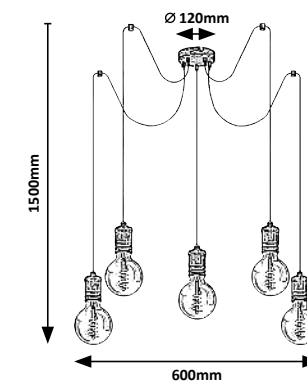

3218

3218 **M**
☒ E27 / 5x max. 25W
IP20
antique gold

5 998250 332185