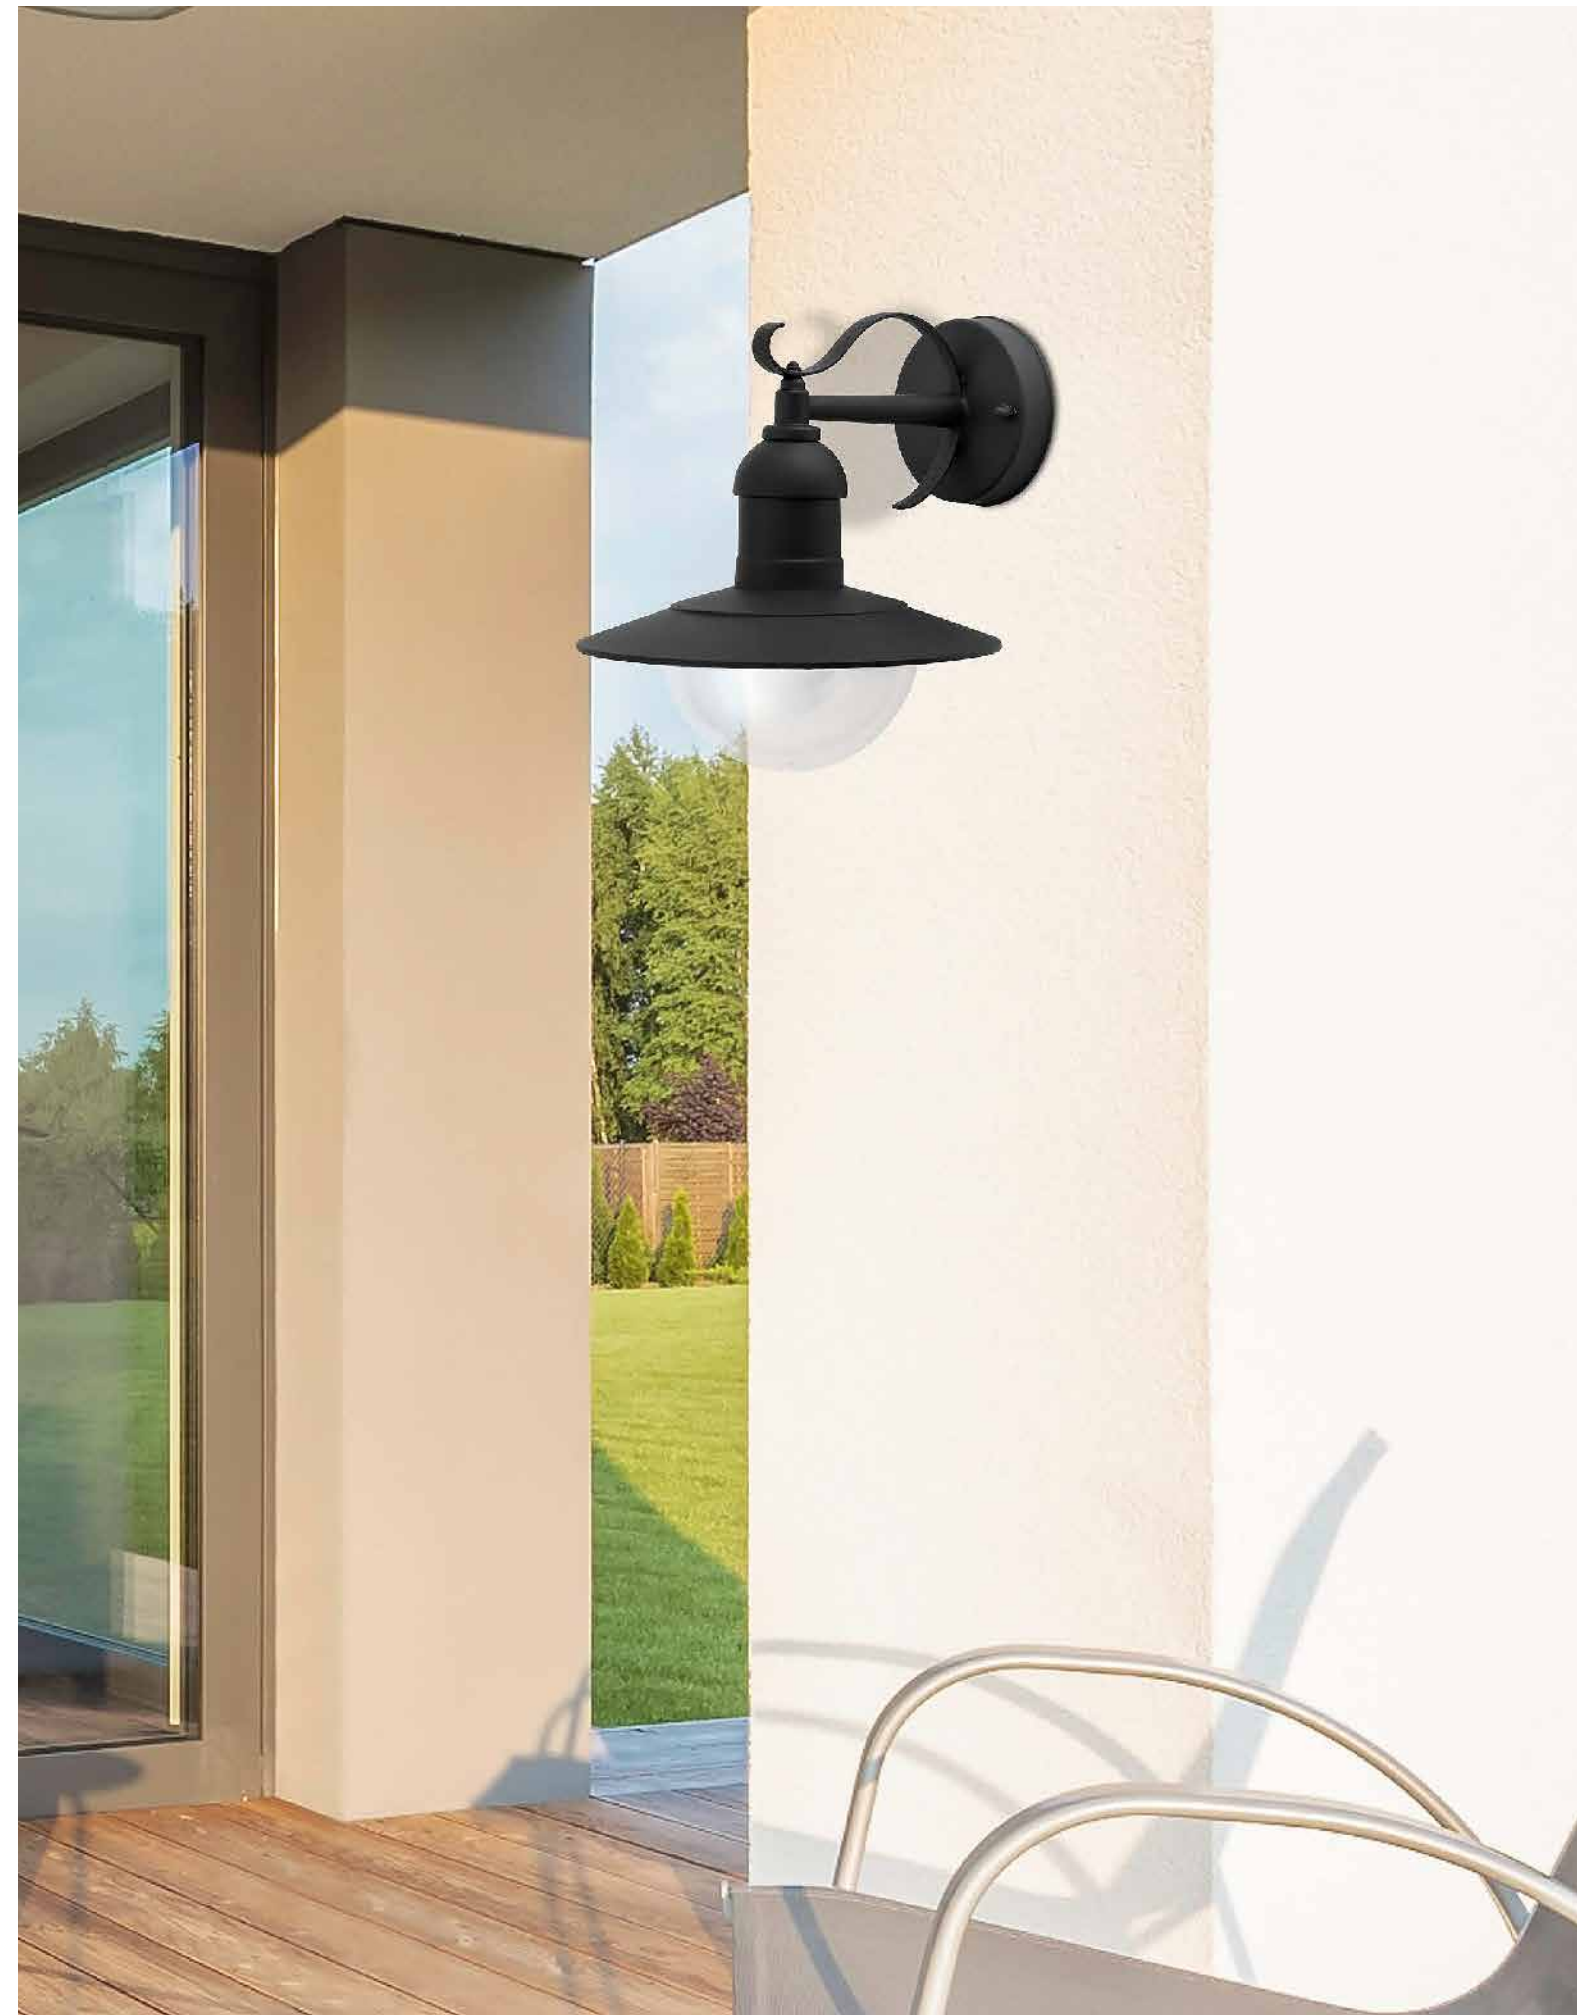

OSLO

8680 **M P**

☒ E27 / 1x max. 60W
IP44 • 19050
black/transparent

5 998250 386805

8682 **M P**

☒ E27 / 1x max. 60W
IP44 • 19050
green/transparent

5 998250 386829

8716 **M P**

☒ E27 / 1x max. 60W
IP44 • 19050
black/transparent

5 998250 387161

8717 **M P**

☒ E27 / 1x max. 60W
IP44 • 19050
black/transparent

5 998250 387178