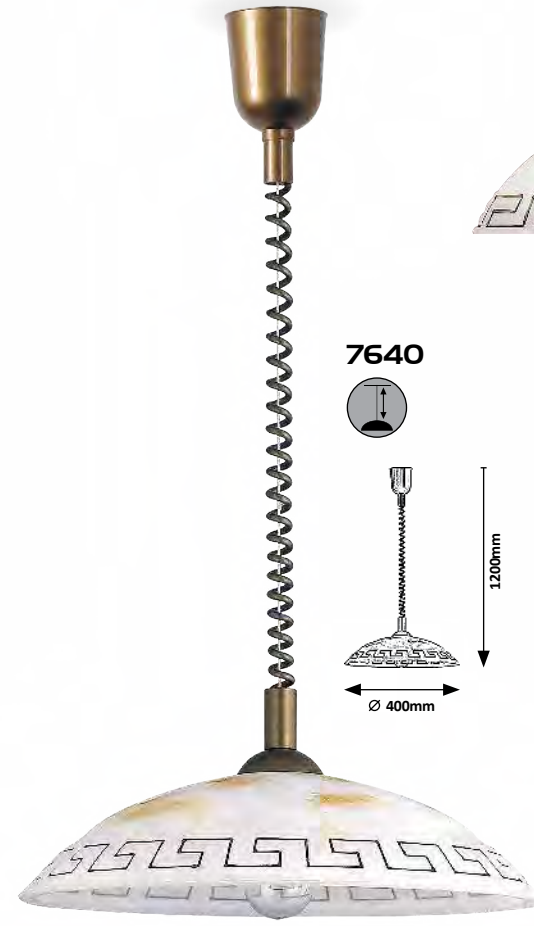

7640

1200mm

Ø 400mm