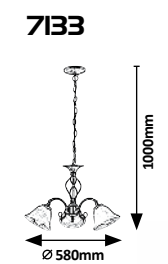

BECKWORTH

7131 M G
☒ E14 / 1x max. 40W
IP20 • 9493
bronze/alabaster

7133 M G
☒ E14 / 3x max. 40W
IP20 • 9493
bronze/alabaster

7135 M G
☒ E14 / 5x max. 40W
IP20 • 9493
bronze/alabaster

7136 M G
☒ E27 / 1x max. 60W
IP20 • 9515
bronze/alabaster