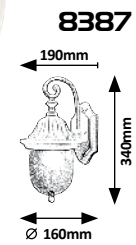

SYDNEY

8387

PALERMO

8388

8389

HAGA

8243

8244

8243 MG

E27 / 1x max. 100W
IP44 • 19187
black/transparent

8244 MG

E27 / 1x max. 100W
IP44 • 19187
antique gold/transparent

8387 MG

E27 / 1x max. 60W
IP23 • 9802
black/transparent

8388 MG

E27 / 1x max. 60W
IP23 • 9802
antique gold/transparent

8389 P

E27 / 1x max. 40W
IP43 • 19055
black/transparent