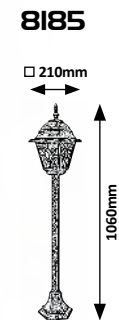

MONACO

MONACO

8181 M G

☒ E27 / 1x max. 60W
IP43 • 19053
antique gold/transparent/
orange

5 998250 381817

8182 M G

☒ E27 / 1x max. 60W
IP43 • 19053
antique gold/transparent/
orange

5 998250 381824

8183 M G

☒ E27 / 1x max. 60W
IP43 • 19053
antique gold/transparent/
orange

5 998250 381831

8184 M G

☒ E27 / 1x max. 60W
IP43 • 19053
antique gold/transparent/
orange

5 998250 381848

8185 M G

☒ E27 / 1x max. 60W
IP43 • 19053
antique gold/transparent/
orange

5 998250 381855

8186 M G

☒ E27 / 3x max. 60W
IP43 • 19053
antique gold/transparent/
orange

5 998250 381862