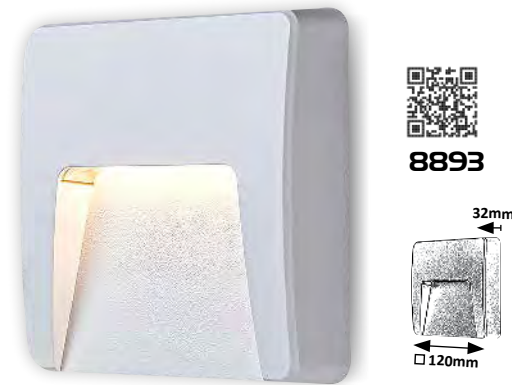

5 998250 379890

7990 (M) (P)

☒ E27 / 1x max. 15W
IP44
black/white

5 998250 379906

AMARILLO

TRENTO

PUEBLO

7969 (P)