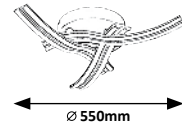

5889

Ø 550mm