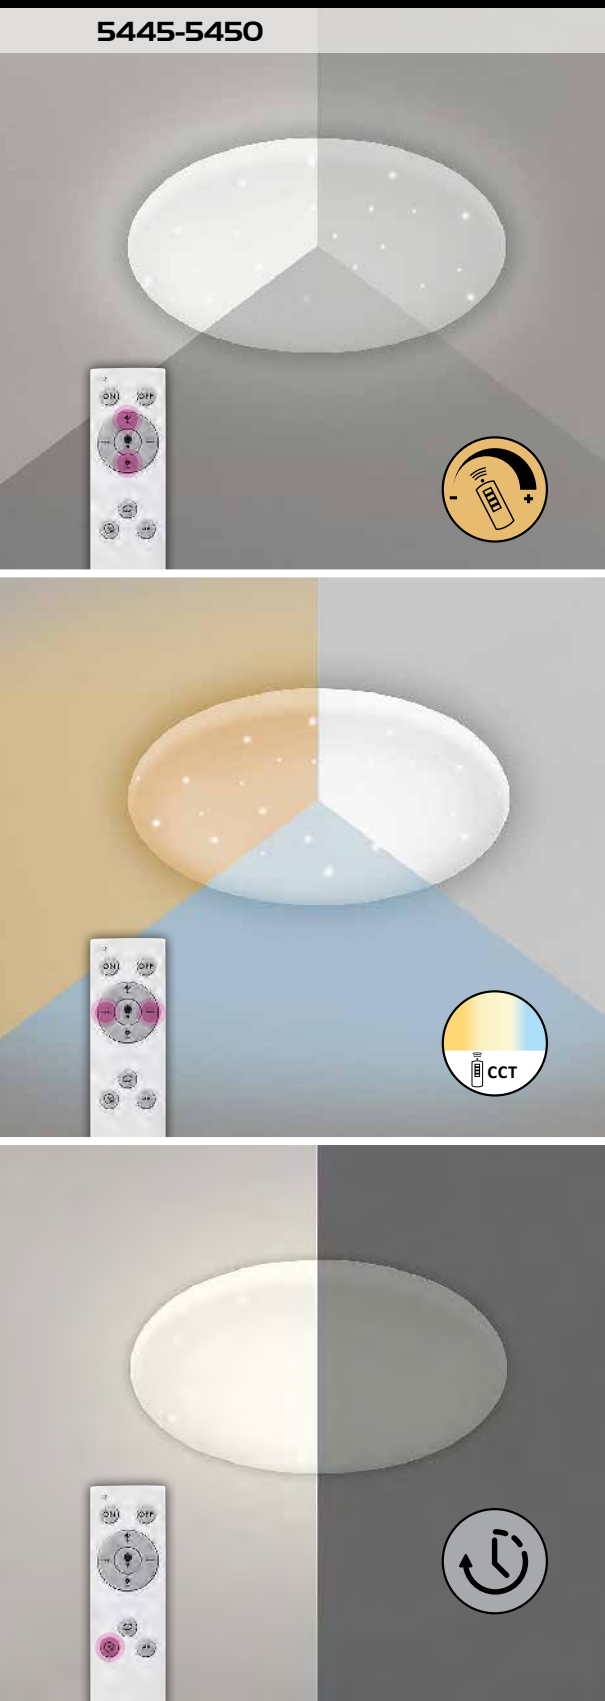

5445-5450

DANNY

5445

5447

5446

5448

5449

5450

IGOR

3934

3935

EMMETT

5698

5699

5445 (MP) LED / 36W (3000lm, 3000K-6500K) incl. IP20 • 19758 502 • white 5 998250 354453	5446 (MP) LED / 60W (4800lm, 3000K-6500K) incl. IP20 • 19759 502 • white 5 998250 354460	5447 (MP) LED / 80W (6400lm, 3000K-6500K) incl. IP20 • 19760 502 • white 5 998250 354477	5448 (MP) LED / 80W (6400lm, 3000K-6500K) incl. IP20 • 19761 502 • white 5 998250 354484	5449 (MP) LED / 36W (3000lm, 3000K-6500K) incl. IP20 • 19762 502 • white 5 998250 354491	5450 (MP) LED / 60W (4800lm, 3000K-6500K) incl. IP20 • 19763 502 • white 5 998250 354507

3934 (MP) LED / 16W (1150lm, 3000K-6500K) incl. IP20 • 19751 • 518 white 5 998250 339344	3935 (MP) LED / 16W (1150lm, 3000K-6500K) incl. IP20 • 19752 • 518 white 5 998250 339351	5698 (MP) LED / 16W (1200lm, 3000K-6500K) incl. IP20 • 19726 • 506 white 5 998250 356983	5699 (MP) LED / 16W (1200lm, 3000K-6500K) incl. IP20 • 19727 • 506 white 5 998250 356990