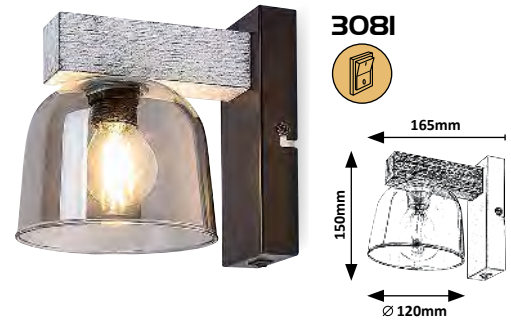

CARDAMOM

WOOD **NEW**

3081