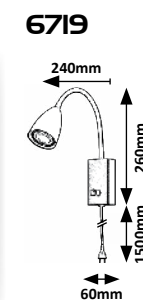

3050 (M)
 ☒ E27 / 1x max. 25W
 IP20 • ☐
 white/gold

5 998250 330501

4504 (M)
 ☒ E27 / 1x max. 25W
 IP20 • ☐
 black

5 998250 345048

EGON

5242 (M)
 ☒ E14 / 1x max. 40W
 IP20 • ☐
 matte black

5 998250 352428

5243 (M)
 ☒ E14 / 1x max. 40W
 IP20 • ☐
 matte white