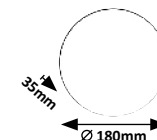

CINNAMON

NEW

3090

3091

3090 (M P)

LED / 76
(340lm, 3000K) incl.
IP20
oak/white

5 998250 330907

3091 (M P)

LED / 34W
(1170lm, 3000K) incl.
IP20
oak/white

5 998250 330914

MARLON

I431

I433

I435

I431 (M W)

LED / 8W
(640lm, 3000K) incl.
IP20
white

5 998250 314310

I433 (M W)

LED / 8W
(640lm, 3000K) incl.
IP20
black

5 998250 314334

I435 (M W)

LED / 8W
(640lm, 3000K) incl.
IP20
oak

5 998250 314358