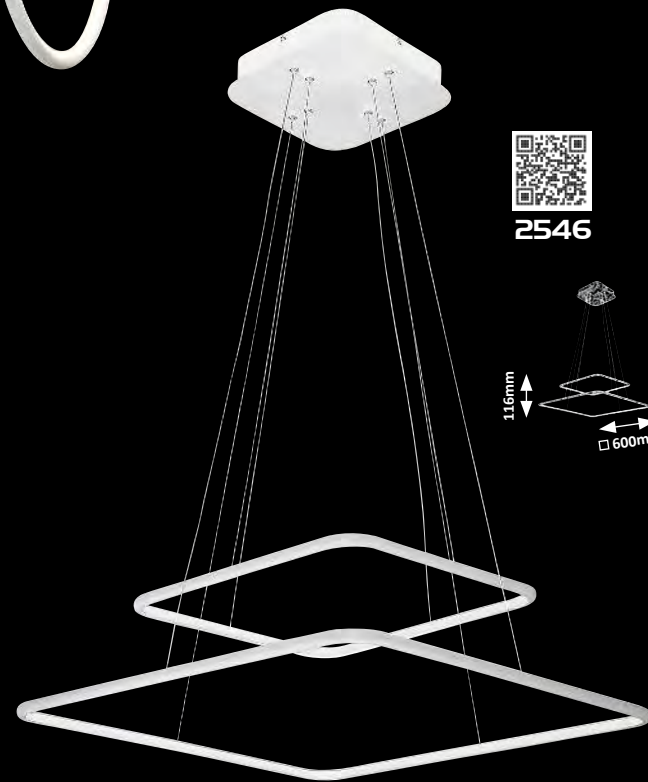

2186 (M)

LED / 40W
(3200lm, 4000K) incl.
IP20
chrome

2433 (M)

LED / 48W
(2765lm, 3000K) incl.
IP20
chrome

DONATELLA

2543

2544

2545