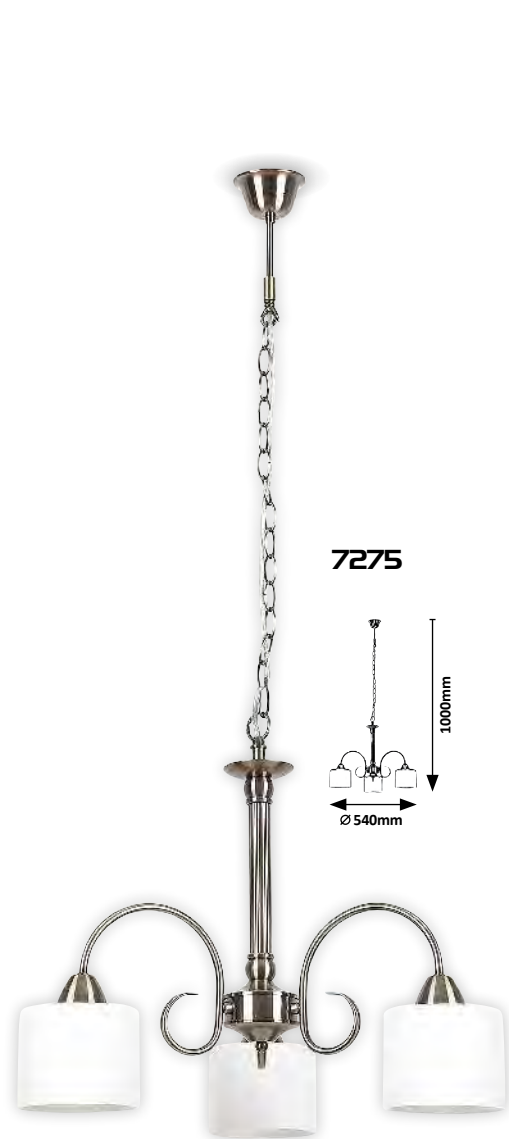

EDITH

7274

7275

7276

7274 M G

☒ E27 / 1x max. 60W
IP20 • 19555
antique bronze/opal glass

5 998250 372747

7275 M G