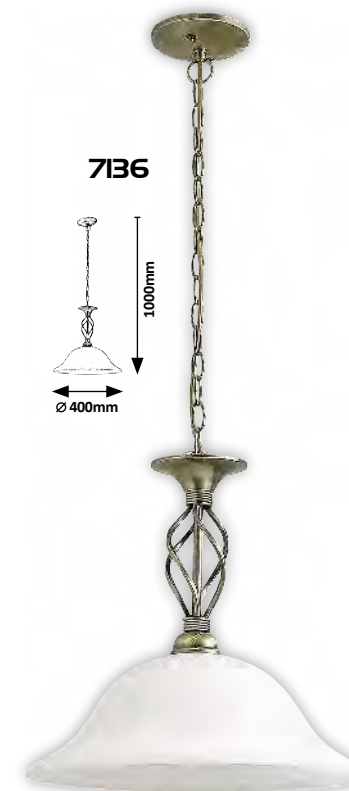

BECKWORTH

7131 M G
☒ E14 / 1x max. 40W
IP20 • 9493
bronze/alabaster

7133 M G
☒ E14 / 3x max. 40W
IP20 • 9493
bronze/alabaster

7135 M G
☒ E14 / 5x max. 40W
IP20 • 9493
bronze/alabaster

7136 M G
☒ E27 / 1x max. 60W
IP20 • 9515
bronze/alabaster