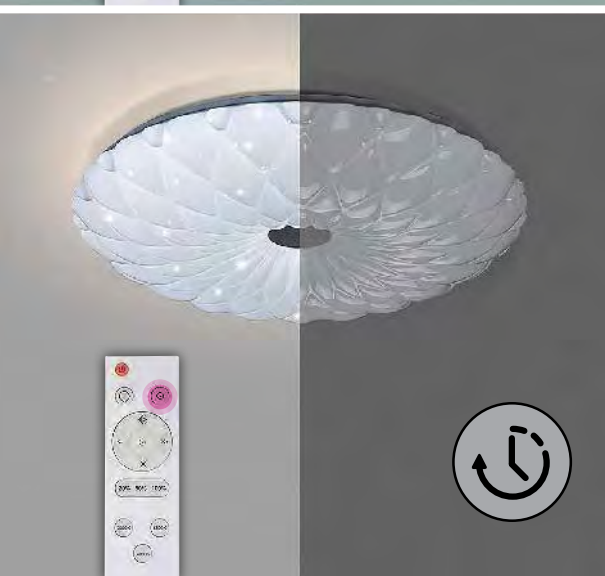

LED / 50W
(3390lm, 4000K) incl.
IP20 • 19815
white

5 998250 362946

2420 (M) (A)

LED / 24W
(1720lm, 4000K) incl.
IP20 • 19966
chrome/white

5 998250 324203

1426, 1427

PRIMROSE

GALETI