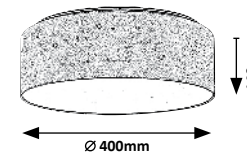

3859, 2696

3859

3308

ALDONA

VELVET OTHERS / BEST MATCH 463.

3859

3860

OTILIA

5 YEARS WARRANTY LED built-in WARM White G A G

3307

3308

3859 (M T)

⊗ E27 / 2x max. 10W
IP20 • 19883, 19885
blue/white

5 998250 338590

3860 (M T)

⊗ E27 / 2x max. 10W
IP20 • 19884, 19886
grey/white

5 998250 338606

3307 (M T)

⊗ LED / 22W
(970lm, 3000K) incl.
IP20 • 19933, 19934
grey/white

5 998250 333076

3308 (M T)

⊗ LED / 22W
(970lm, 3000K) incl.
IP20 • 19935, 19934
cream/white

5 998250 333083