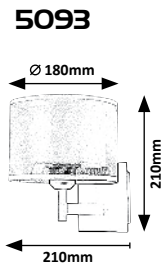

ANETA

ANETA

5093 (M) (T)
☒ E27 / G45 / 1x max. 40W
IP20 • 19856
black/beige

5 998250 350936

5094 (M) (T)
☒ E27 / 1x max. 40W
IP20 • 19857
black/beige

5 998250 350943

5095 (M) (T)
☒ E27 / 1x max. 40W
IP20 • 19858
black/beige

5 998250 350950

5096 (M) (T)
☒ E27 / G45 / 3x max. 40W
IP20 • 19859
black/beige

5 998250 350967

5097 (M) (T)
☒ E27 / G45 / 3x max. 40W
IP20 • 19859
black/beige

5 998250 350974