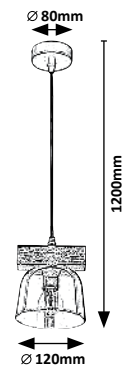

CARDAMOM

WOOD **NEW**

3081

3119

3118

3120

3081 MGW

☒ E14 / 1x max. 40W
IP20 • 19977 • 19977
matte black/silver oak/tinted colour

5 998250 330815

3118 MGW

☒ E14 / 1x max. 40W
IP20 • 19977 • 19977
matte black/silver oak/tinted colour

5 998250 331188

3119 MGW

☒ E14 / 3x max. 40W
IP20 • 19977 • 19977
matte black/silver oak/tinted colour

5 998250 331195

3120 MGW

☒ E14 / 4x max. 40W
IP20 • 19977 • 19977
matte black/silver oak/tinted colour

5 998250 331201