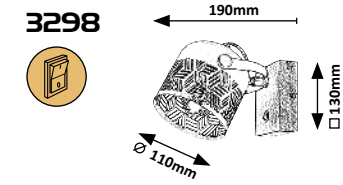

5 998250 359649

5965 (M)
 ☒ E14 / 4x max. 40W
 IP20
 antique brown

5 998250 359656

ROTEM

WOOD TEXTILE CABLE DESIGNED BY **rabalux** **NEW**

3298 MW
 E14 / 1x max. 40W
 IP20 •
 walnut/matte black

3299 MW
 E14 / 4x max. 40W
 IP20
 walnut/matte black