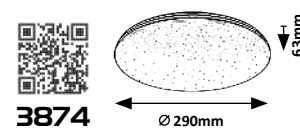

3464

WOLIMIR

2982

BALTHASAR

3464

2982 MA

LED / 22W
(1800lm, 3000K-6000K) incl.
IP44 • 19643 • 519
chrome/white

5 998250 329826

3464 MP

LED / 18W
(1600lm, 3000K-6500K) incl.
IP44 • 19989 • 557
chrome/white

5 998250 334646

SLAVA

3054

TOMA

3874

3875

3054 MA

LED / 18W
(1170lm, 3000K) incl.
IP44 • 19902
black/white

5 998250 330549

3874 MA

LED / 20W
(1400lm, 4000K) incl.
IP44 • 19871
chrome/white

5 998250 338743

3875 MA

LED / 30W
(2100lm, 4000K) incl.
IP44 • 19872
chrome/white

5 998250 338750

2982

CCT

CCT

RGB LED