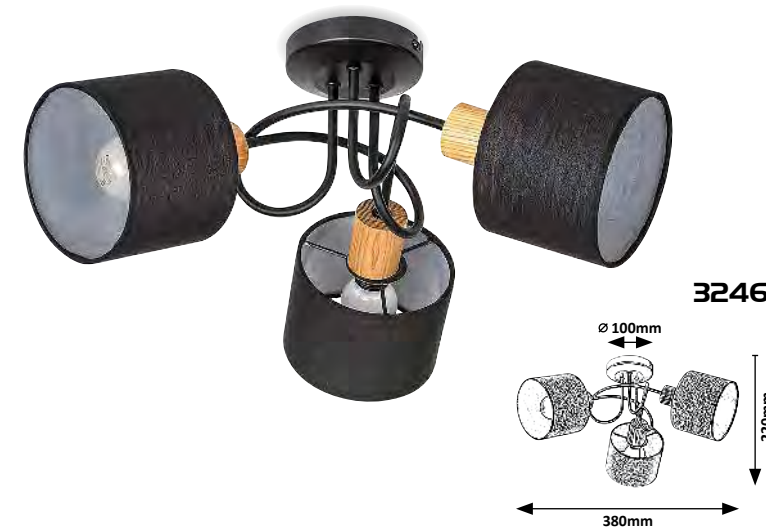

MIGUEL

WOOD **NEW**

3244

3245

3246

3247

3244 MWT

☒ E14 / 1x max. 40W
IP20 • 19997 •
oak/black

5 998250 332444

3245 MWT

☒ E14 / 2x max. 40W
IP20 • 19997 •
oak/black

5 998250 332451

3246 MWT

☒ E14 / 3x max. 40W
IP20 • 19997 •
oak/black

5 998250 332468

3247 MWT

☒ E27 / 1x max. 40W
IP20 • 19998 •
oak/black

5 998250 332475