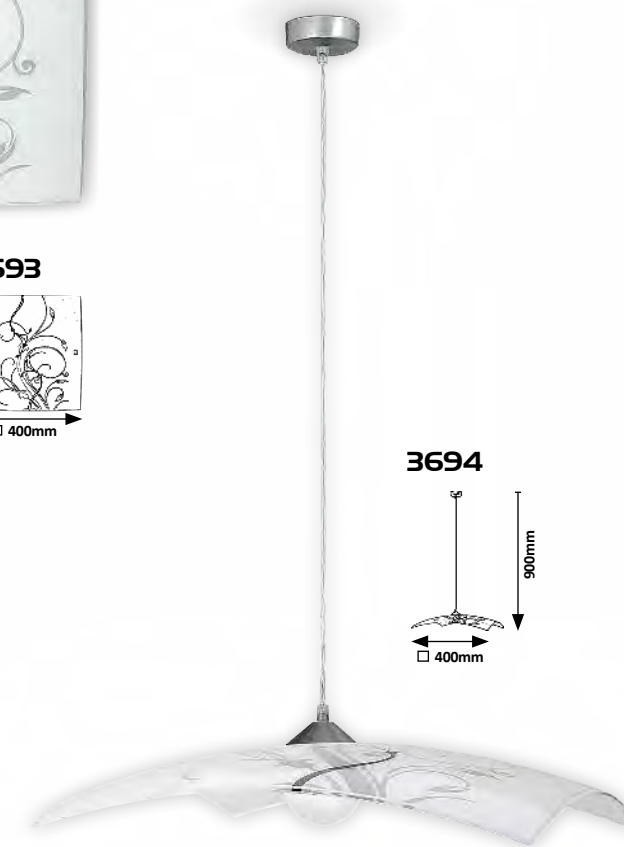

ELINA

5 YEARS GUARANTEE

1861 **MG**
E27 / 1x max. 60W
IP20 • 1195
white/transparent/chrome

1862 **MG**
E27 / 2x max. 60W
IP20 • 1196
white/transparent/chrome

1864 **PG**
E27 / 1x max. 60W
IP20 • 1198
white/transparent/chrome

1960 **MG**
E27 / 1x max. 60W
IP20 • 1348
white/transparent/chrome

3691 **MG**
E27 / G45 / 1x max. 60W
IP20 • 1265
white/grey/black

3692 **MG**
E27 / 1x max. 60W
IP20 • 1266
white/grey/black

3693 **MG**
E27 / 2x max. 60W
IP20 • 1267
white/grey/black

3694 **MG**
E27 / 1x max. 60W
IP20 • 1268
white/grey/black/chrome