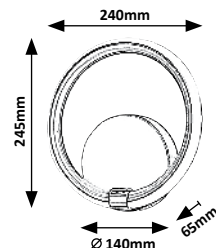

WILLOW

NEW

6969

6970

6969 **(M SI)**

LED / 12W
(750lm, 4000K) incl.
IP20
matte black/white/chrome

5 998250 369693

6970 **(M SI)**

LED / 48W
(2760lm, 4000K) incl.
IP20
matte black/white/chrome

5 998250 369709

MERIDIA

3256

3257

3256 **(M P)**

LED / 40W
(2900lm, 3000K) incl.
IP20
matte black/white

5 998250 332567

3257 **(M P)**

LED / 40W
(2900lm, 3000K) incl.
IP20
matte black/white

5 998250 332574