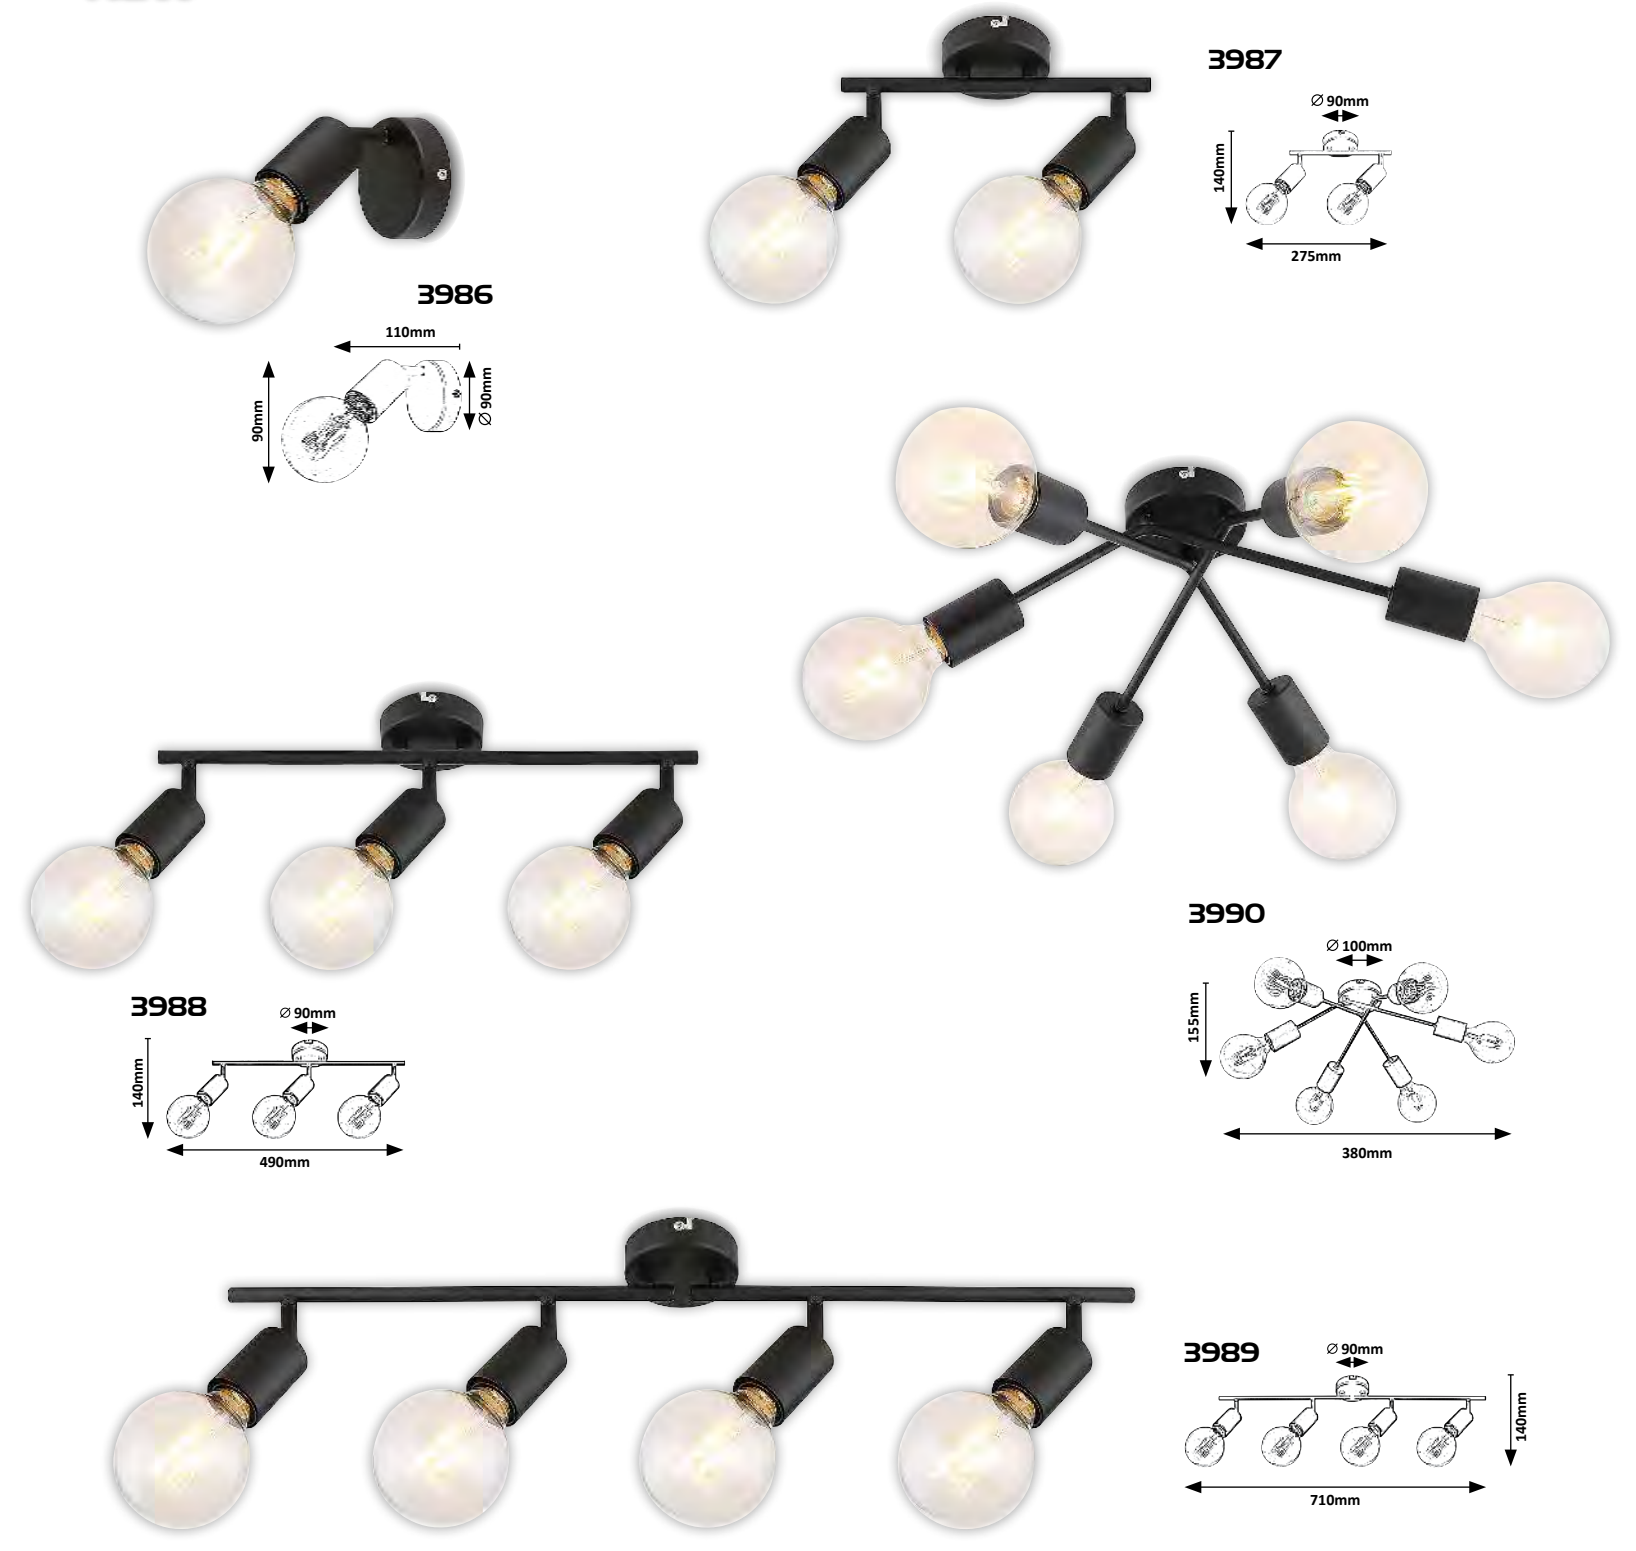

☒ E27 / 4x max. 40W
IP20
matte black/beechn

5 998250 339801

LAMAR

NEW

3986 (M)
 ☒ E27 / 1x max. 40W
 IP20
 matte black

3987 (M)
 ☒ E27 / 2x max. 40W
 IP20
 matte black

3988 (M)
 ☒ E27 / 3x max. 40W
 IP20
 matte black