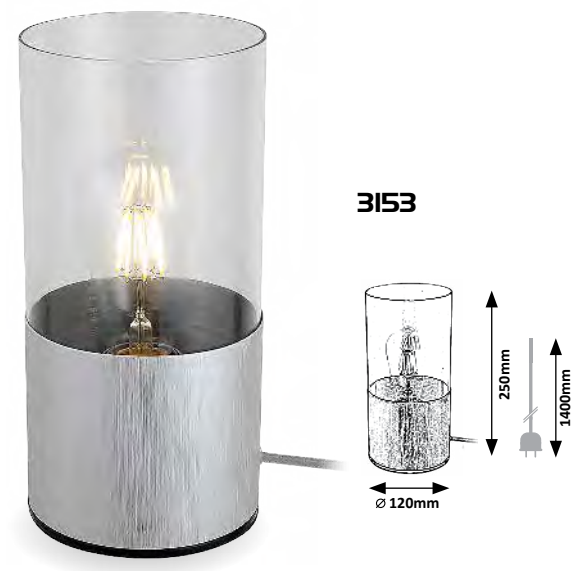

5 998250 365701

3124 M
 ☒ E27 / 1x max. 40W
 IP20 • black

5 998250 331249

ZELKOVA

OTHERS / BEST MATCH

16.

NEW

3153