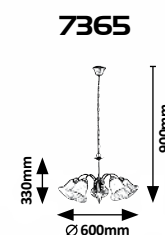

FRANCESCA

OTHERS / BEST MATCH 227.