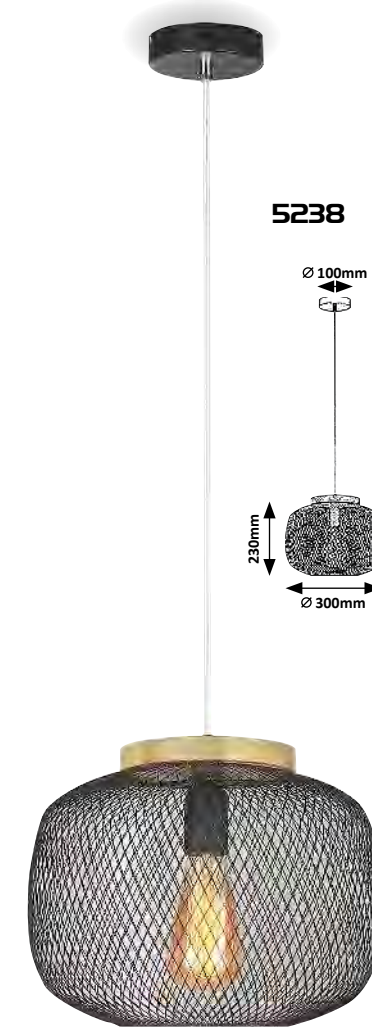

RUPERT

WOOD **NEW**

5237

1500mm

230mm

Ø 300mm

Ø 100mm

5238