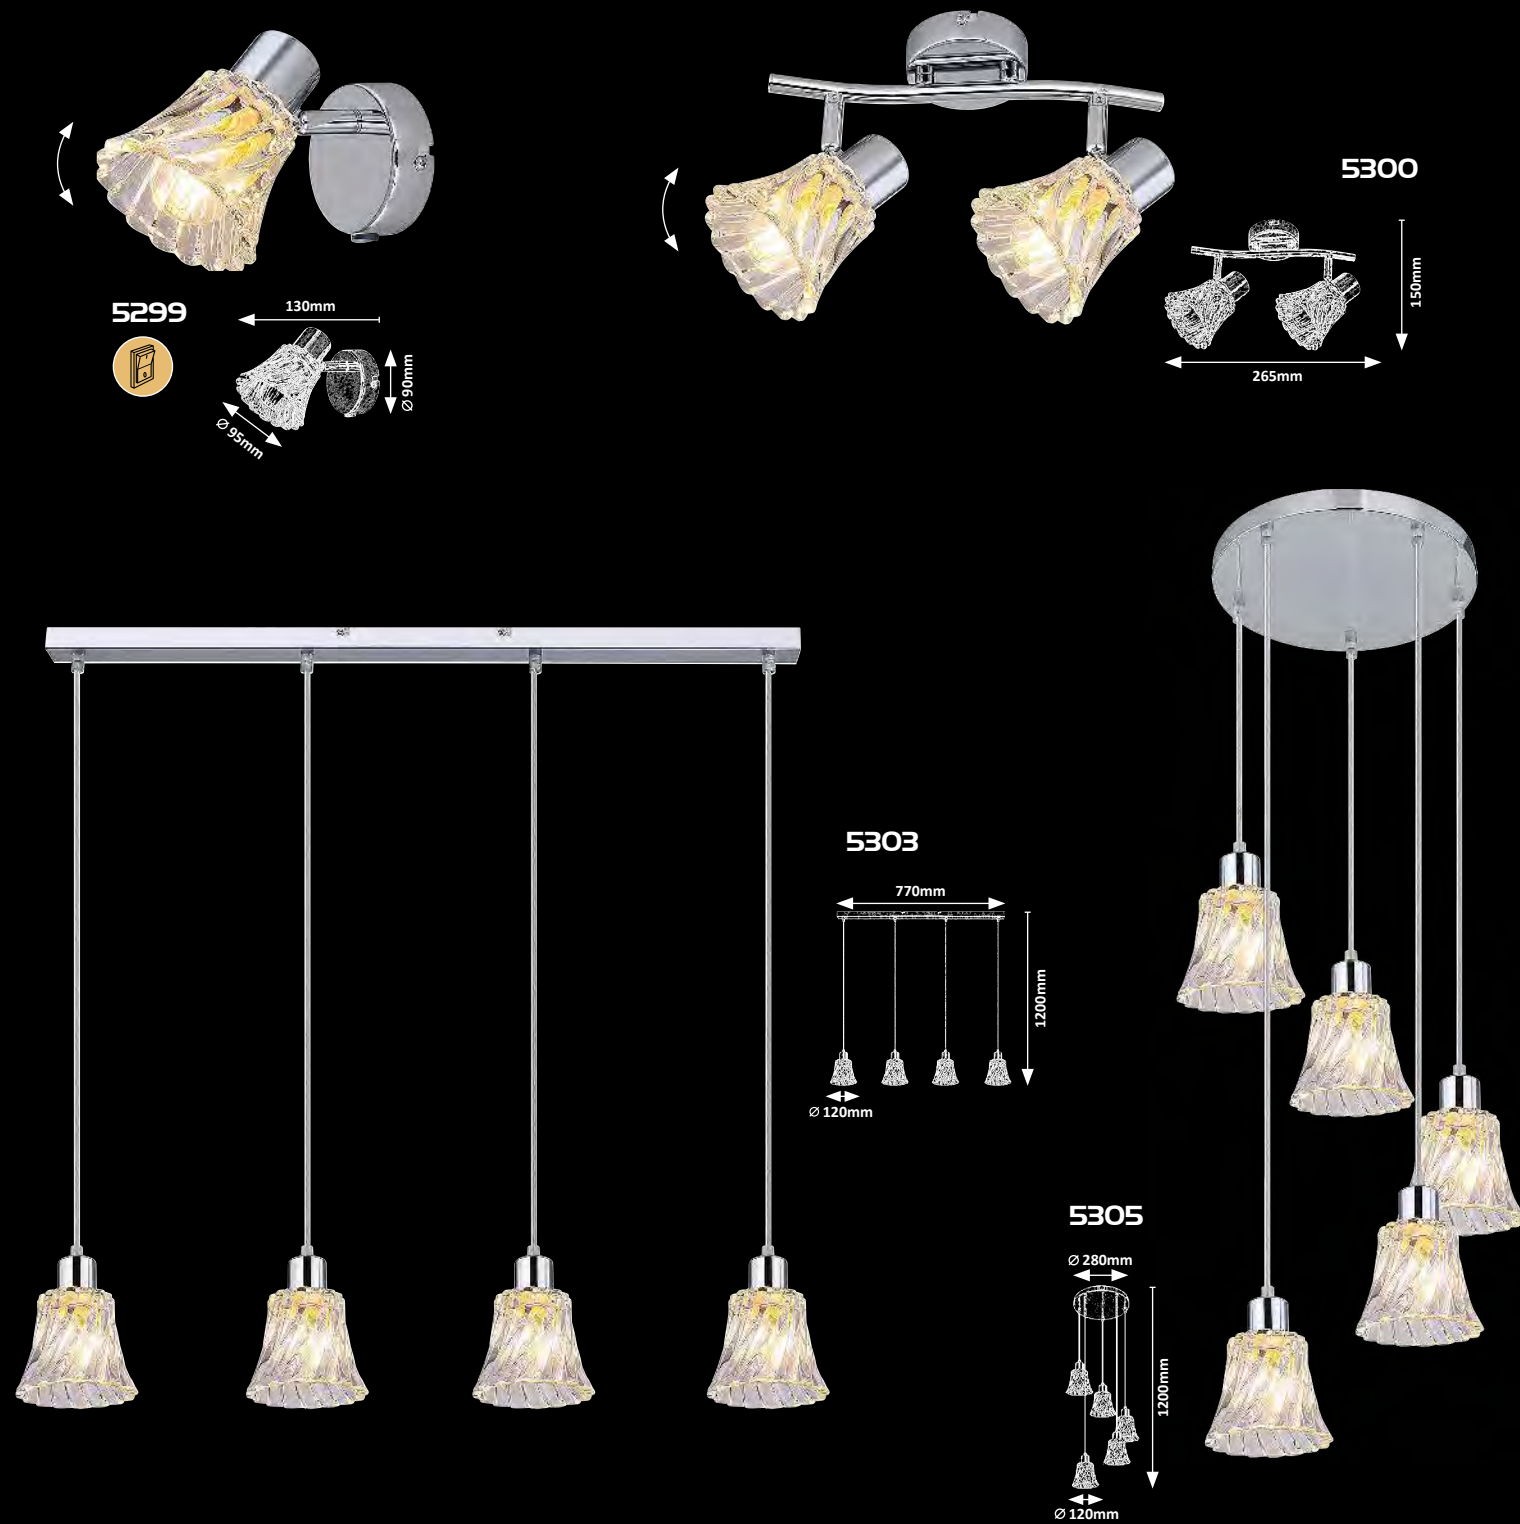

5 998250 339696

3970 M G

☒ E27 / 1x max. 60W
 IP20 • 19874
 grey/white

5 998250 339702

HESTIA

5299 MG

☒ E14 / 1x max. 40W
IP20 • 19868
chrome/transparent

5 998250 352992