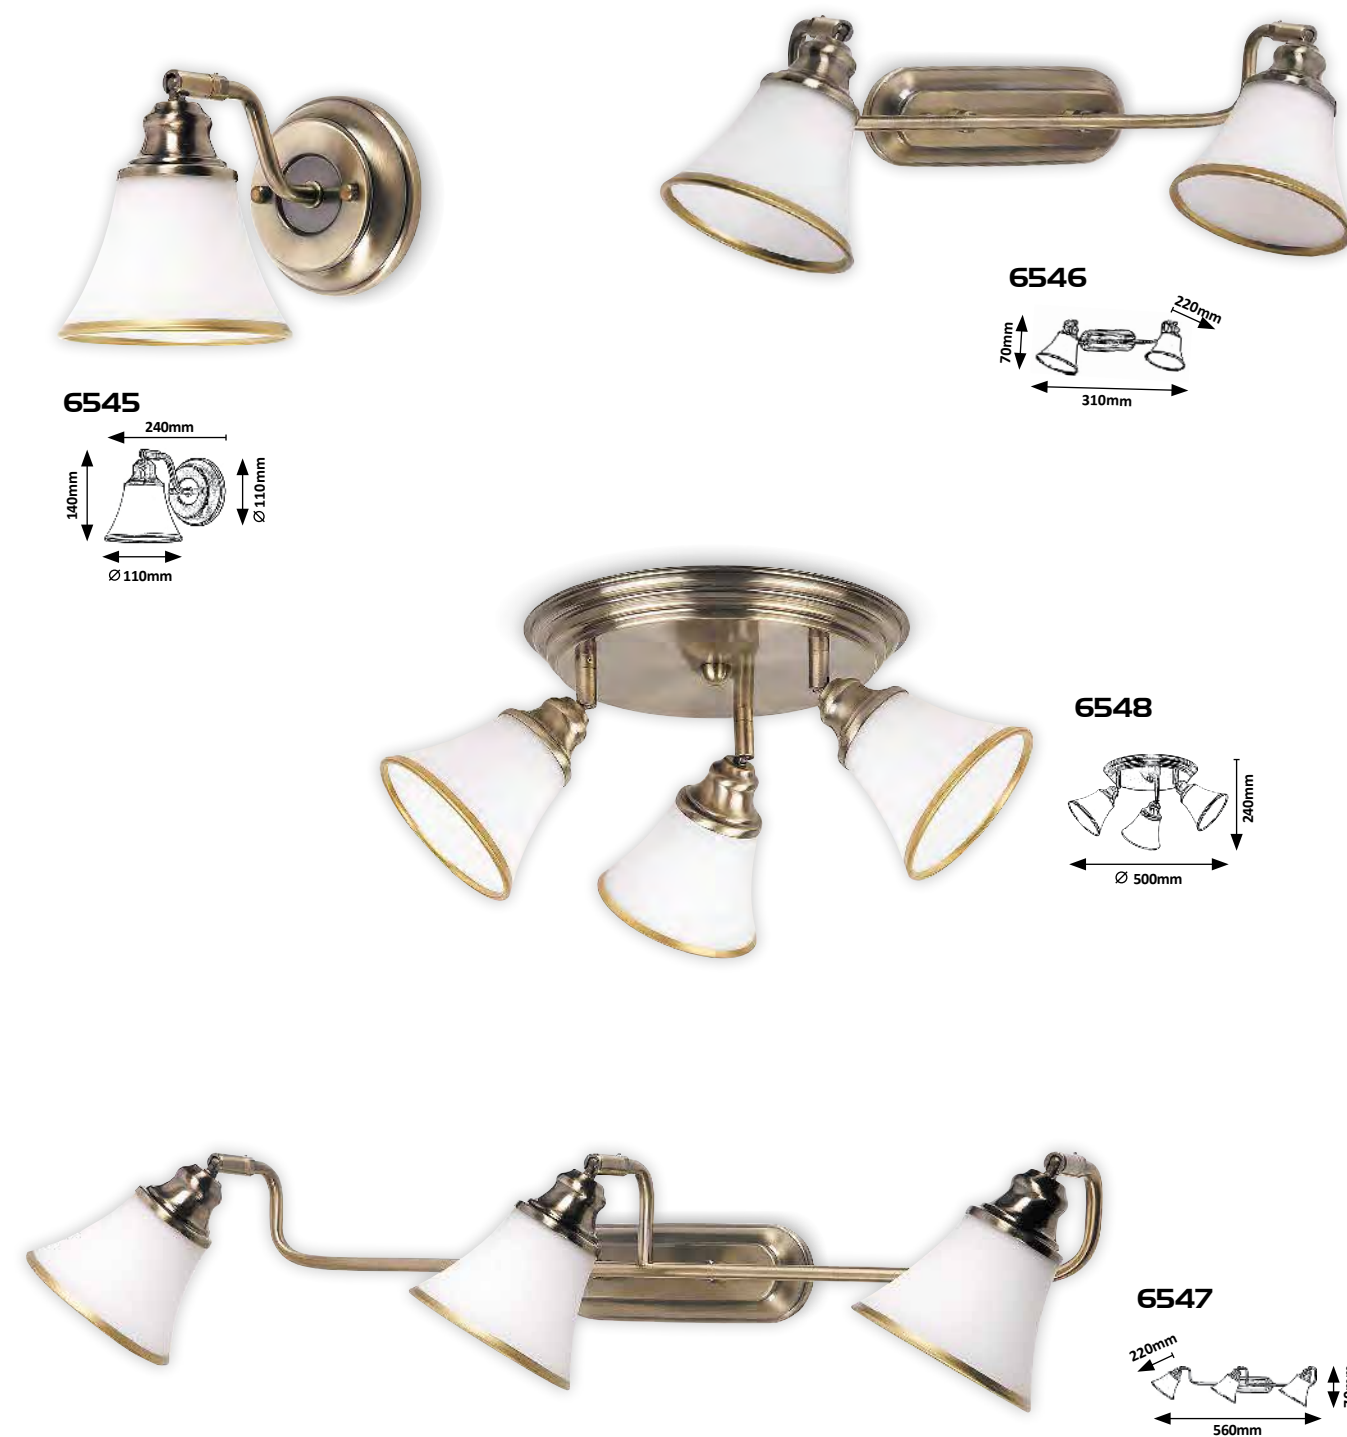

☒ E14 / 3x max. 40W
IP20 • 19192
bronze/white

5 998250 327792

2780 **M G**

☒ E14 / 5x max. 40W
IP20 • 19192
bronze/white

5 998250 327808

GRANDO

6545 **M G**

☒ E14 / R50 / 1x max. 40W
IP20 • 19161
bronze/white