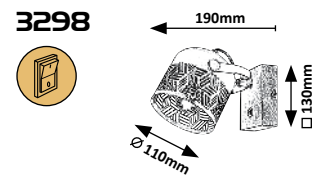

3132

3132 **M**

☒ E27 / 3x max. 60W
IP20 beech/matte black

5 998250 331324

ROTEM

WOOD TEXTILE CABLE DESIGNED BY **rabalux** **NEW**

3298 (M) (W)
 ☒ E14 / 1x max. 40W
 IP20 • walnut/matte black

3299 (M) (W)
 ☒ E14 / 4x max. 40W
 IP20 walnut/matte black