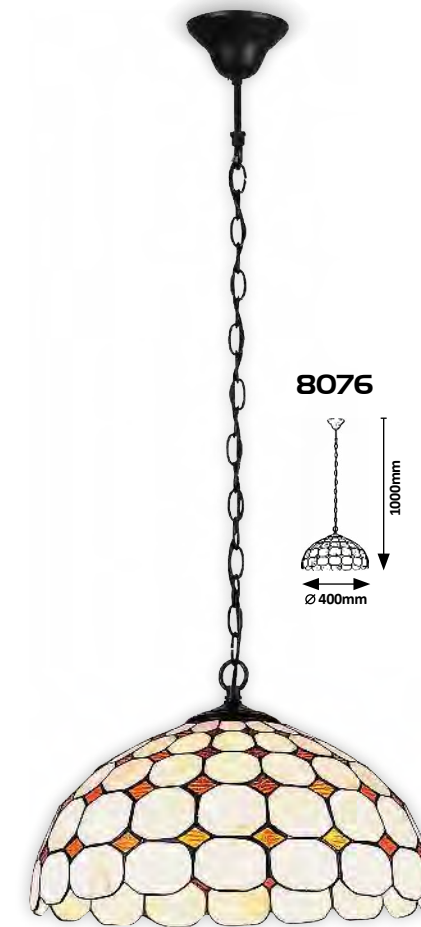

E14 / 1x max. 40W
IP20 • 19179
bronze/multicolour

5 998250 380896

8090 M G

E27 / 1x max. 60W
IP20 • 19180
bronze/multicolour

5 998250 380902

MARVEL

8091

8072