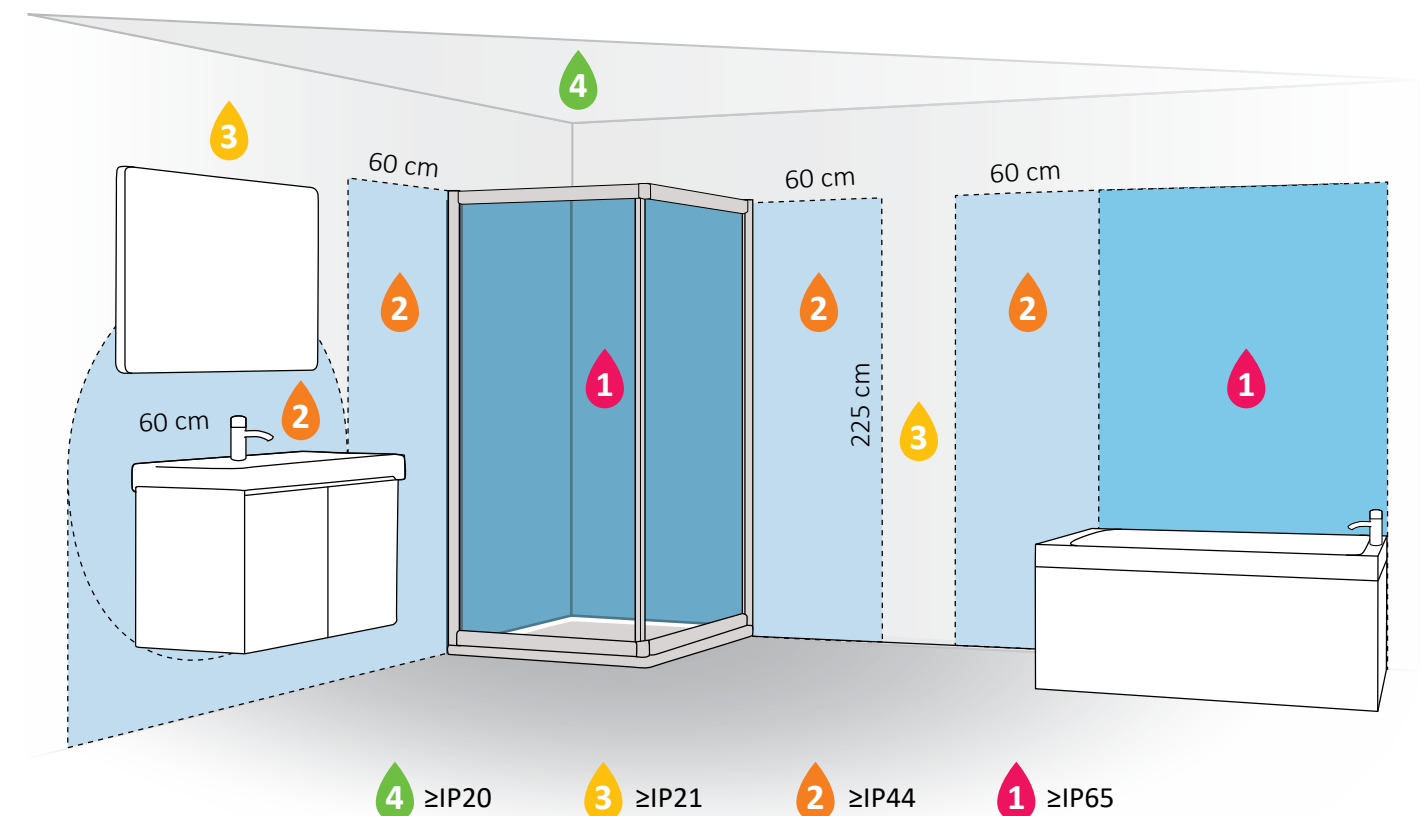

DIMMABLE

CCT (CHANGEABLE COLOUR TEMPERATURE)

RGB LED

CONTROL VIA WI-FI/BLUETOOTH

IP PROTECTION OF RECESSED LAMPS

CONNECTIBLE LAMPS

EN: IP RATING

The **IP protection** ensures the operational safety of luminaires. The IP Code (or Ingress Protection Rating) classifies the degrees of protection provided against the ingress of solid objects, dust and water in lamps. The standard aim is to provide users more detailed information than terms such as waterproof. In our catalogue the IP code of each product is indicated. The illustration below shows the recommended IP protection for each zone of wet areas.

HU: IP VÉDELEM

Az **IP védettség** biztosítja a lámpatestek üzembiztonságát. Az IP kód (avagy Ingress Protection) meghatározza a lámpa védettségi szintjét idegen testek, por, illetve víz behatolása ellen. Katalógusunkban minden termék IP kódja feltüntetésre került. A lenti ábra a vizes helységek egyes zónáiban ajánlott IP védettséget szemlélteti.

DE: IP-SCHUTZ

Der **IP-Schutz** gewährleistet die Betriebssicherheit der Leuchten. Der IP-Code (oder Ingress Protection) bestimmt die Schutzstufe der Lampe gegen das Eindringen von Fremdkörpern, Staub oder Wasser. In unserem Katalog ist der IP-Code jedes Produkts angegeben. Die folgende Abbildung zeigt den empfohlenen IP-Schutz für jede Zone von Feuchtgebieten.