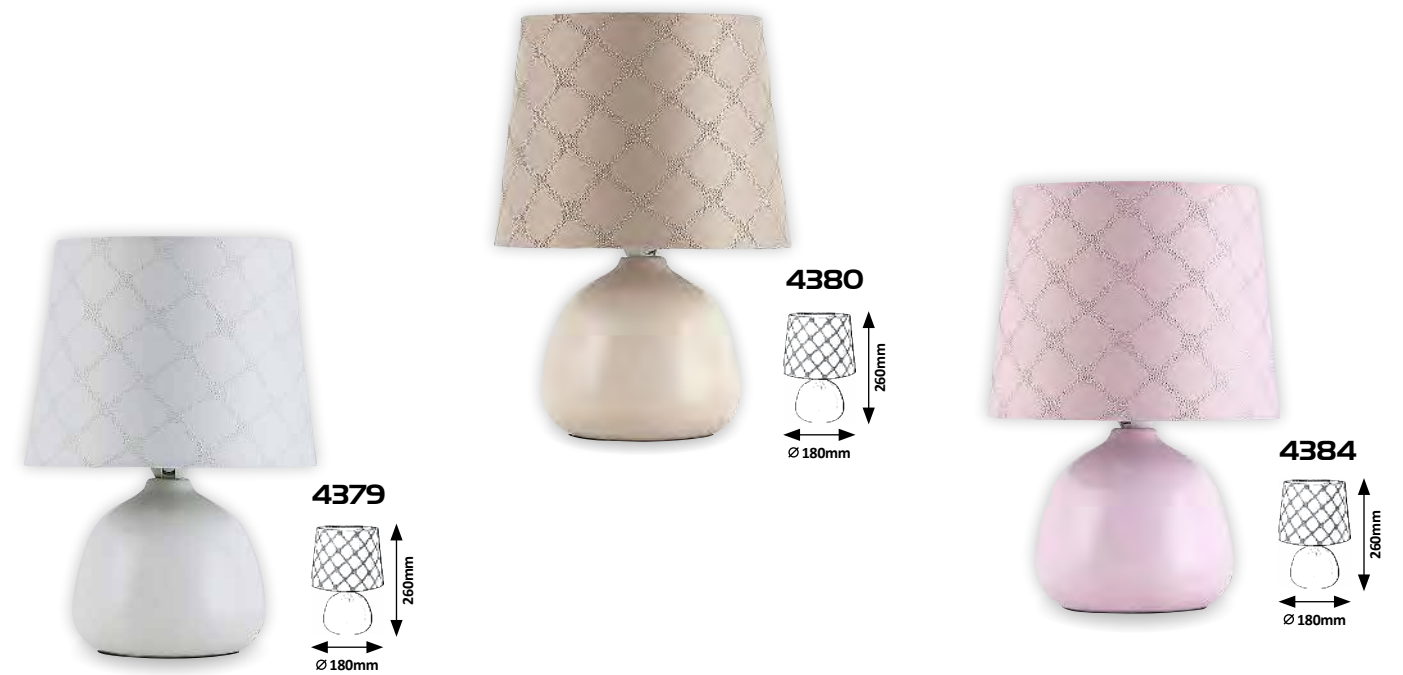

ORLANDO

ELLIE

MOLLY

4458 C T

☒ E14 / 1x max. 40W
IP20 • □
▲ 19424
grey

5 998250 344584

4928 C T

☒ E14 / 1x max. 40W
IP20 • □
▲ 19164
wenge/white

5 998250 349282

4929 C T

☒ E14 / 1x max. 40W
IP20 • □
▲ 19164
cream/white

5 998250 349299

4930 C T

☒ E14 / 1x max. 40W
IP20 • □
▲ 19164
cocoa/white

5 998250 349305

4379 C T

☒ E14 / 1x max. 40W
IP20 • □
▲ 19458
white

5 998250 343792

4380 C T

☒ E14 / 1x max. 40W
IP20 • □
▲ 19459
beige

5 998250 343808

4384 C T

☒ E14 / 1x max. 40W
IP20 • □
▲ 19463
rose

5 998250 343846

4391 C T

☒ E14 / 1x max. 40W
IP20 • □
▲ 19470
beige/white

5 998250 343914

4392 C T

☒ E14 / 1x max. 40W
IP20 • □
▲ 19470
blue/white

5 998250 343921