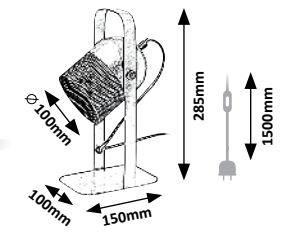

3153

MG

☒ E27 / 1x max. 40W
IP20 • 19952
brushed aluminium/transparent

5 998250 331539

6383

MG

LED 5W
(400lm, 3000K) incl.
IP20 • 19802 •
satin chrome/white

5 998250 363837

5254

M

☒ E14 / 1x max. 25W
IP20 •
grey/gold

5 998250 352541

5255

M

☒ E14 / 1x max. 25W
IP20 •
beige/gold

5 998250 352558