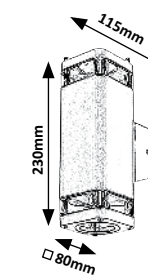

MEDINA

8834

8832

8833

8835

SINTRA

7955

7956

7957

7958

8832 (P)
☒ GU10 / 1x max. 10W
IP44
matte black

8833 (P)
☒ GU10 / 2x max. 10W
IP44
matte black

8834 (P)
☒ GU10 / 1x max. 10W
IP44
☒ 2-8m, 90°
matte black

8835 (P)
☒ GU10 / 2x max. 10W
IP44
☒ 2-8m, 90°
matte black

7955 (MP)
☒ GU10 / 1x max. 25W
IP44
matte black/transparent

7956 (MP)
☒ GU10 / 2x max. 25W
IP44
matte black/transparent

7957 (MP)
☒ GU10 / 1x max. 25W
IP44
grey/transparent

7958 (MP)
☒ GU10 / 2x max. 25W
IP44
grey/transparent