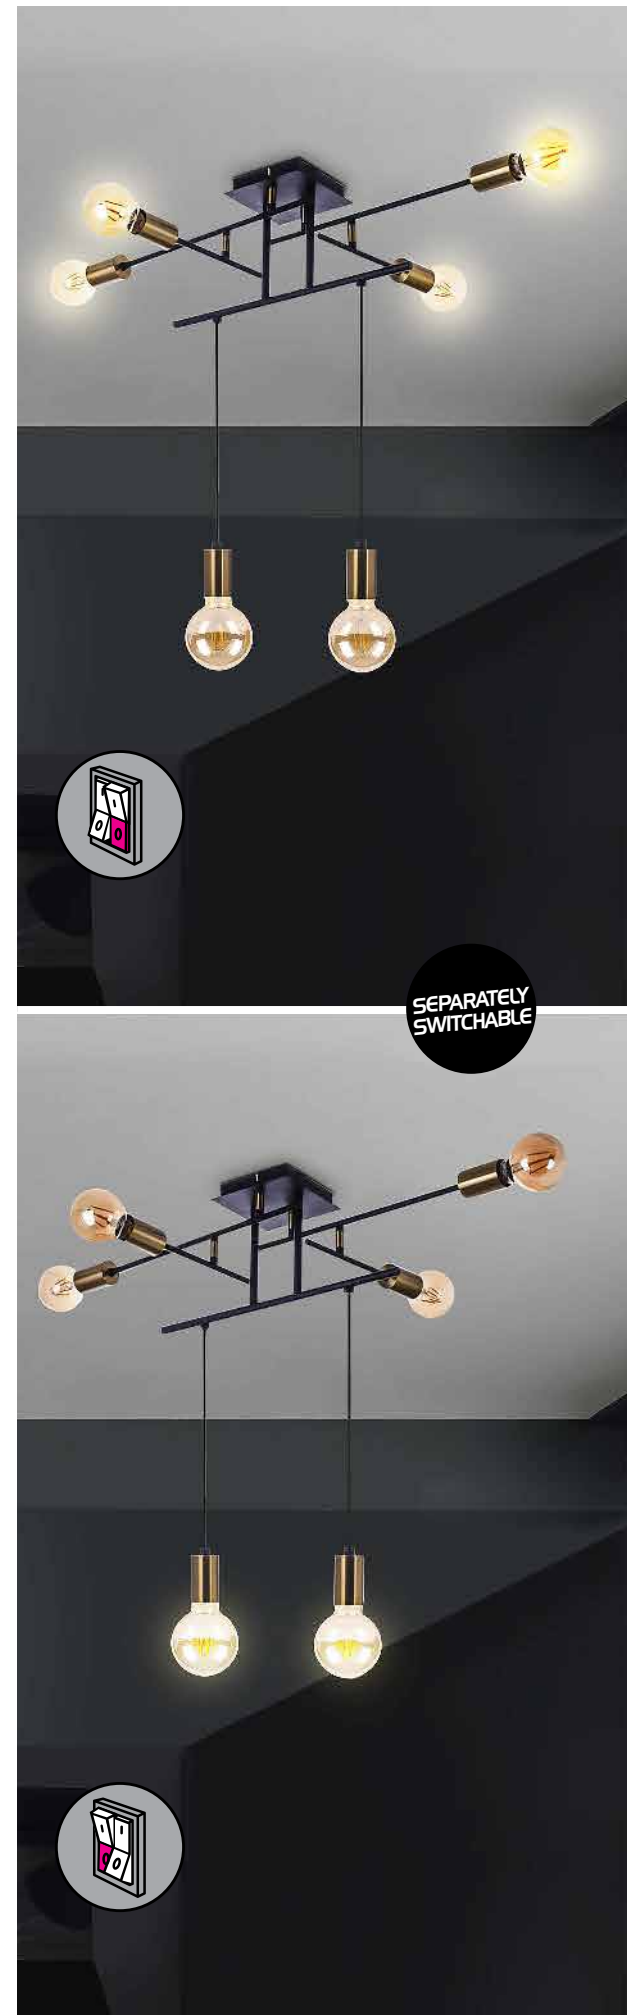

4561
 1360mm
 Ø 300mm

4560 (M)
 E27 / 2x max. 15W
 IP20
 black/gold

5 998250 345604

4561 (M)
 E27 / 4x max. 15W
 IP20
 black/gold

5 998250 345611

MIROSLAW

OTHERS / BEST MATCH 17.

5077 **MG**
 ☒ E27 / 1x max. 40W
 IP20 • 19838
 matte black/transparent