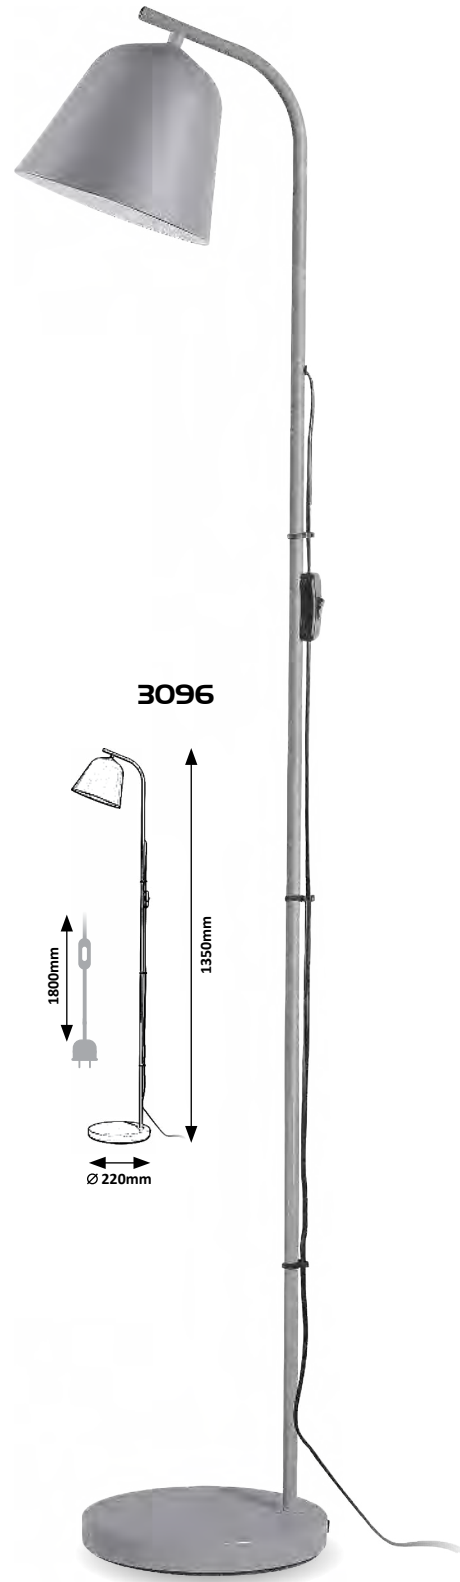

5 998250 353104

MALIA

NEW

3094

3095

3096

3094 **M**

☒ E14 / 1x max. 25W
IP20
grey/white