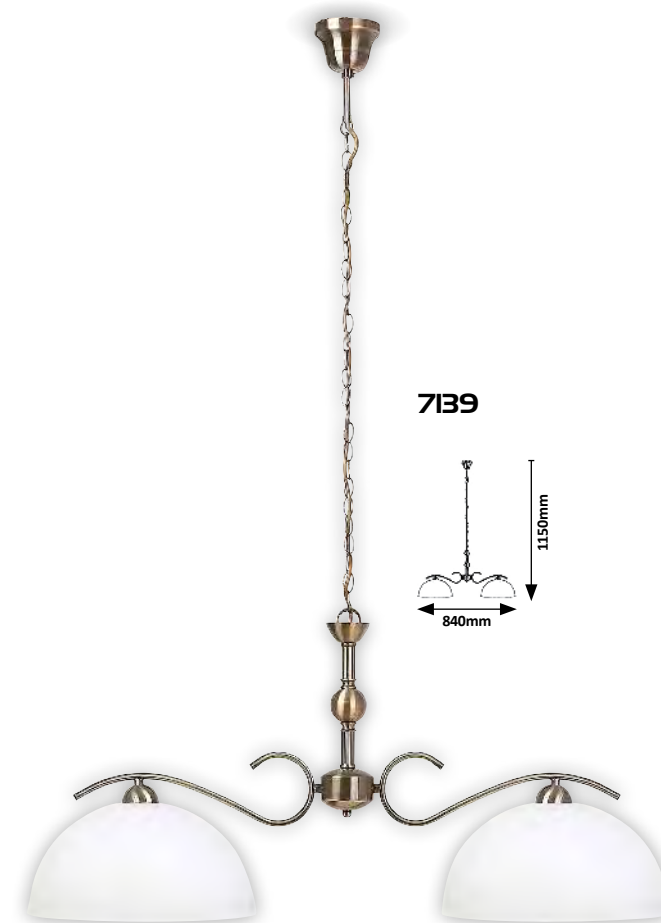

☒ E27 / 3x max. 60W
IP20 • 19555
antique bronze/opal glass

5 998250 372754

7276 M G

☒ E27 / 5x max. 60W
IP20 • 19555
antique bronze/opal glass

5 998250 372761

AURELIA

7137

7139