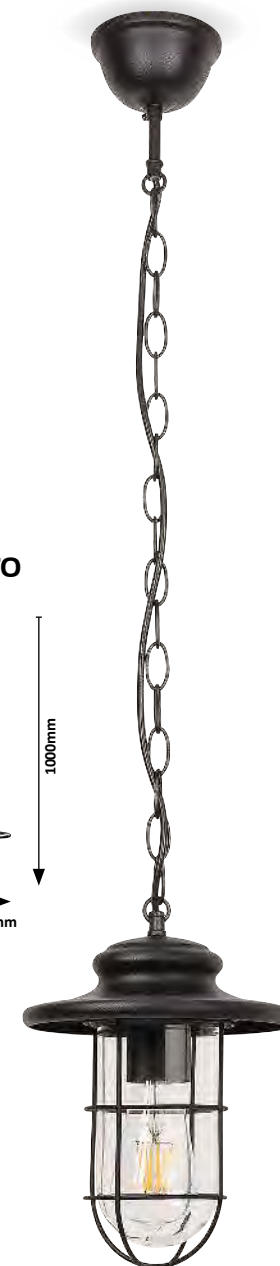

KONSTANZ

8245 M P

☒ E27 / 1x max. 100W
IP44 • 19609
black/transparent

8246 M P

☒ E27 / 1x max. 100W
IP44 • 19609
black/transparent

8247 M P

☒ E27 / 1x max. 100W
IP44 • 19609
black/transparent

8248 M P

☒ E27 / 3x max. 100W
IP44 • 19609
black/transparent

VIGO

8686 M G

☒ E27 / 1x max. 60W
IP44 • 19446
matte black/white/
transparent

8687 M G

☒ E27 / 1x max. 60W
IP44 • 19446
matte black/white/
transparent

PAVIA

8070

8069 M G

☒ E27 / 1x max. 60W
IP44 • 19527
matte black/transparent

8070 M G

☒ E27 / 1x max. 60W
IP44 • 19527
matte black/transparent