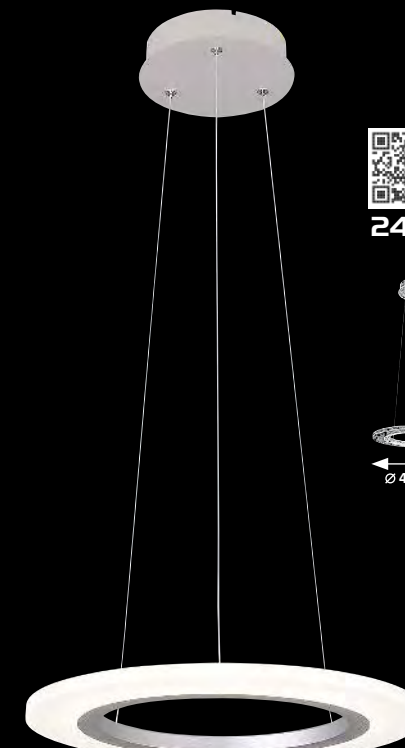

LED / 95W
(5774lm, 4000K) incl.
IP20
white

5 998250 325453

2546 (MP)

LED / 65W
(4077lm, 4000K) incl.
IP20
white

5 998250 325460

ADRIENNE

2428

2429