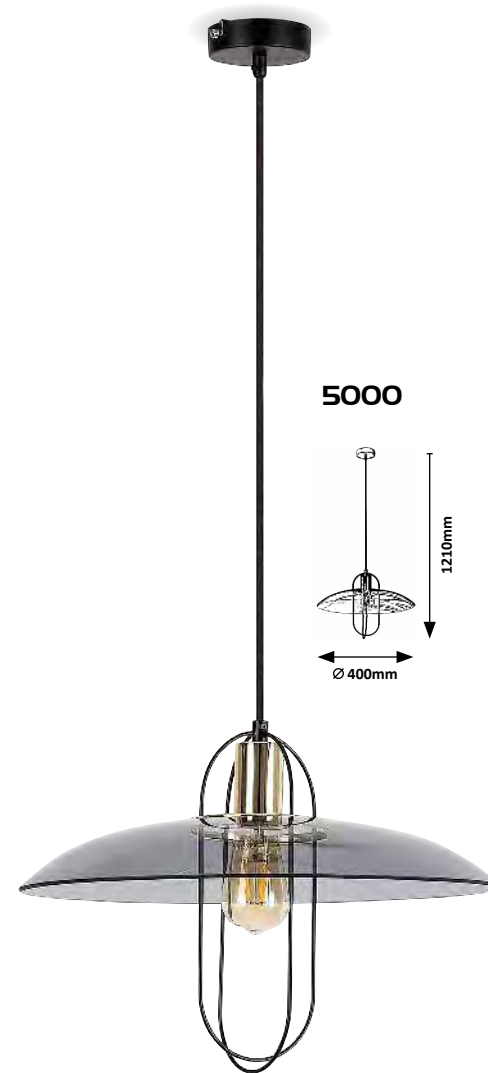

TEXTILE CABLE

2930 **M**
 ☒ E27 / 1x max. 60W
 IP20
 brown

DOUG

2910 **M**
 ☒ E27 / 1x max. 60W
 IP20
 matte black

VIDA

TEXTILE CABLE

5000 **M G**
 ☒ E27 / 1x max. 8W
 IP20 • 19784
 black/tinted colour

CAMERON