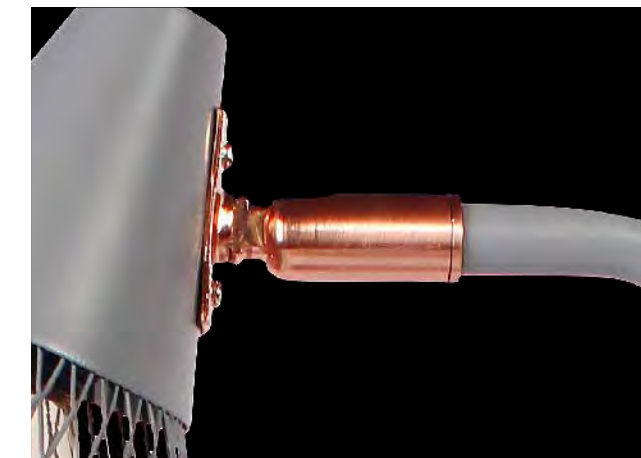

4360 (M)
E14 / 1x max. 25W
IP20
black/gold

3088 (M)
E14 / 1x max. 40W
IP20
black

3089 (M)
E14 / 1x max. 40W
IP20
white

3181 (M)
E14 / 1x max. 25W
IP20
black/gold

3182 (M)
E14 / 1x max. 25W
IP20
grey/rose gold