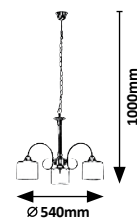

EDITH

7275

☒ E27 / 1x max. 60W
IP20 • 19555
antique bronze/opal glass

5 998250 372747

7275 M G

☒ E27 / 3x max. 60W
IP20 • 19555
antique bronze/opal glass

5 998250 372754

7276 M G

☒ E27 / 5x max. 60W
IP20 • 19555
antique bronze/opal glass

5 998250 372761

AURELIA

7137 M G

☒ E27 / 1x max. 25W
IP20 • 19481
bronze/white

5 998250 371375

7139 M G

☒ E27 / 2x max. 60W
IP20 • 19442
bronze/white

5 998250 371399

7140 M G

☒ E14 / 5x max. 40W
IP20 • 19482
bronze/white

5 998250 371405