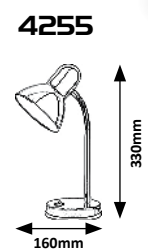

CLARK

PATRIC

DYLAN

4255 E27 / 1x max. 40W
IP20 • chrome

5 998250 342559

4205 E14 / 1x max. 40W
IP20 • white/chrome

5 998250 342054

4206 E14 / 1x max. 40W
IP20 • silver/chrome

5 998250 342061

4207 E14 / 1x max. 40W
IP20 • blue/chrome

5 998250 342078

4208 E14 / 1x max. 40W
IP20 • green/chrome

5 998250 342085

4168 E27 / 1x max. 40W
IP20 • white/black

5 998250 341682

4169 E27 / 1x max. 40W
IP20 • black

5 998250 341699

4170 E27 / 1x max. 40W
IP20 • green/black

5 998250 341705

4171 E27 / 1x max. 40W
IP20 • orange/black

5 998250 341712

4172 E27 / 1x max. 40W
IP20 • rose/black

5 998250 341729