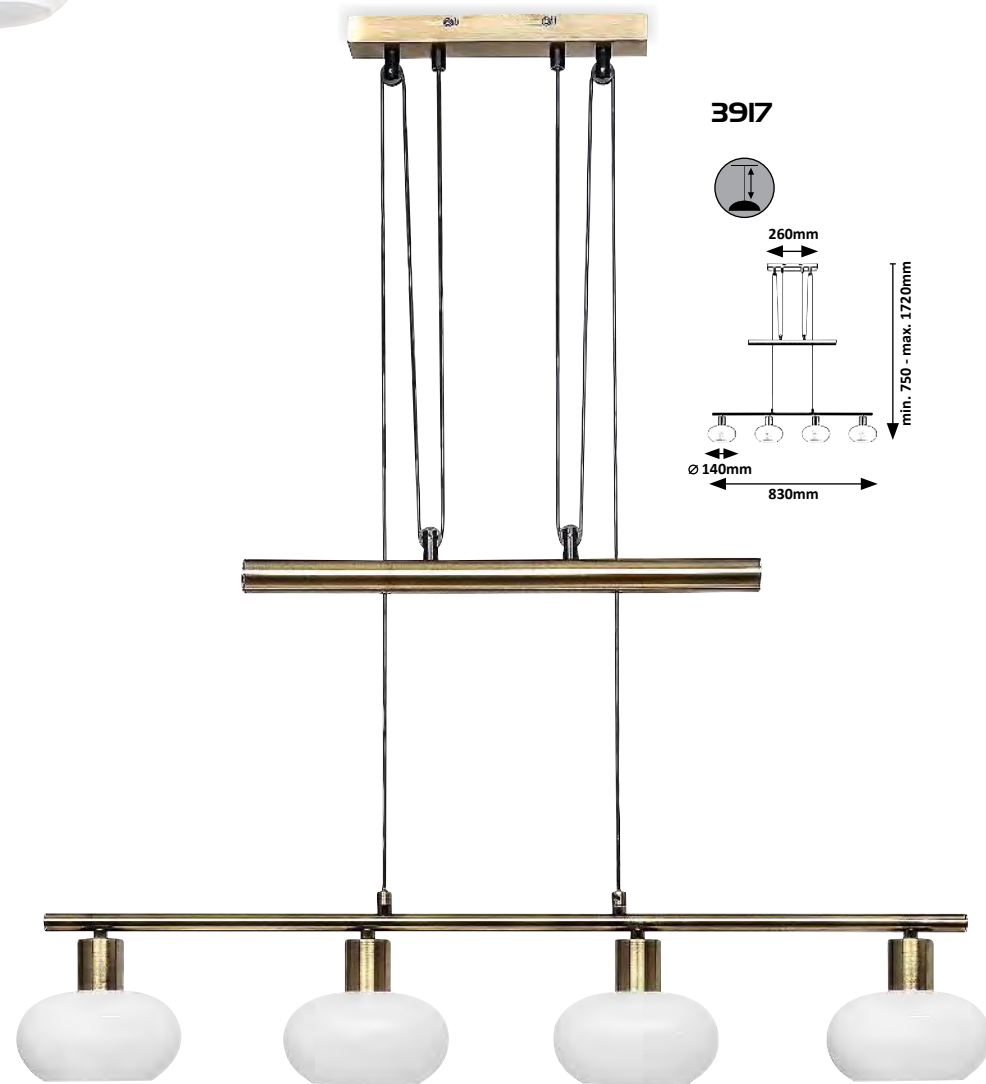

⊠ E14 / 4x max. 40W
IP20 • 19813
antique bronze/transparent

5 998250 350189

SORINA

EVANGELINE

EMILY

3916 **MG**
 ☒ E14 / 1x max. 40W
 IP20 • 19864
 antique bronze/white

3917 **MG**
 ☒ E14 / 4x max. 40W
 IP20 • 19864
 antique bronze/white