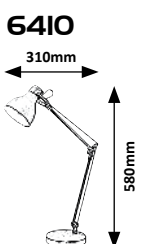

6410

4037 M G
☒ E27 / 1x max. 60W
IP20 • □
▲ 9586
satin chrome/white

5 998250 340371

4038 M G
☒ E27 / 1x max. 60W
IP20 • □
▲ 9587
bronze/green

5 998250 340388

6408 M
☒ E14 / 1x max. 11W
IP20 • □

5 998250 364087

6409 M
☒ E14 / 1x max. 11W
IP20 • □

5 998250 364094

6410 M
☒ E14 / 1x max. 11W
IP20 • □

5 998250 364100