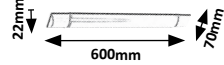

BATTEN LIGHT

I450

I451

I452

I453

I450 (P)

LED / 10W
(800lm, 4000K) incl.
IP20
white

5 998250 314501

I451 (P)

LED / 20W
(1600lm, 4000K) incl.
IP20
white

5 998250 314518

I452 (P)

LED / 30W
(2400lm, 4000K) incl.
IP20
white

5 998250 314525

I453 (P)

LED / 40W
(3200lm, 4000K) incl.
IP20
white

5 998250 314532

SLIM

2341

2342

2343

2344

2345

2341 (P)

8W (520lm, 2700K) incl.
G5 / T4 / 1x max. 8W
IP20 • □
white

5 998250 323411

2342 (P)

12W (850lm, 2700K) incl.
G5 / T4 / 1x max. 12W
IP20 • □
white

5 998250 323428

2343 (P)

16W (1230lm, 2700K) incl.
G5 / T4 / 1x max. 16W
IP20 • □
white

5 998250 323435

2344 (P)

20W (1500lm, 2700K) incl.
G5 / T4 / 1x max. 20W
IP20 • □
white

5 998250 323442

2345 (P)

30W (2500lm, 2700K) incl.
G5 / T4 / 1x max. 30W
IP20 • □
white

5 998250 323459