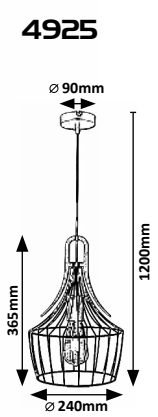

— IDUNA —

ZILLE

XENIA

NEW

PAROV

— ROWENA —

4347 M
E27 / 1x max. 60W
IP20
matte black

5 998250 343471

4754 M
E27 / 1x max. 40W
IP20
red/matte black

5 998250 347547

4919 M
E27 / 1x max. 60W
IP20
black/blue

5 998250 349190

4925 M
E27 / 1x max. 40W
IP20
matte black/gold

5 998250 349251

6228 M
E27 / 1x max. 60W
IP20
gold

5 998250 362281