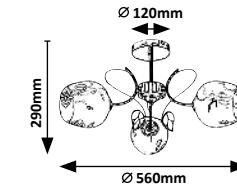

SUSAN

7041 **MG**

☒ E27 / 1x max. 60W
IP20 • 19374
bronze/white

5 998250 370415

7043 **MG**

☒ E27 / 3x max. 60W
IP20 • 19374
bronze/white

5 998250 370439

7045 **MG**

☒ E27 / 5x max. 60W
IP20 • 19374
bronze/white

5 998250 370453

FAUNA

5098

5099

LILIAN

2839

2849

5098 **MG**

☒ E27 / G45 / 3x max. 40W
IP20 • 19860
gold/white

5 998250 350981

5099 **MG**

☒ E27 / G45 / 5x max. 40W
IP20 • 19860
gold/white

5 998250 350998

2839 **MA**

☒ E14 / 4x max. 40W
IP20 • 19119
chrome/opal glass

5 998250 328393

2849 **MA**

☒ E14 / 4x max. 40W
IP20
antique brown/opal glass/
amber

5 998250 328492