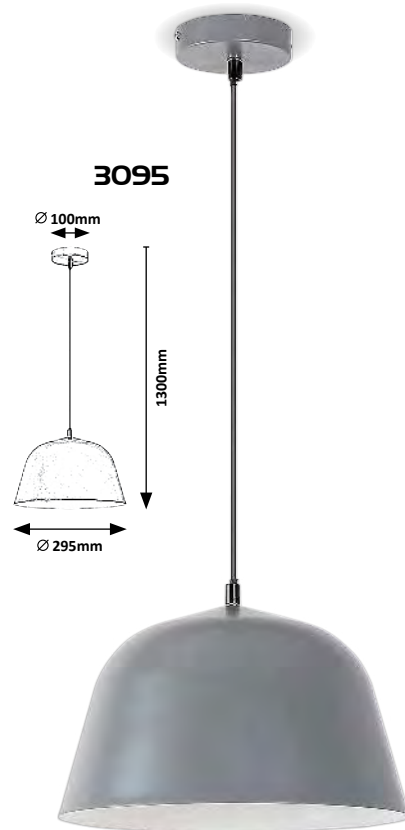

MALIA

NEW

3094

3095

3096

3094 **M**

☒ E14 / 1x max. 25W
IP20
grey/white

5 998250 330945

3095 **M**

☒ E27 / 1x max. 60W
IP20
grey/white

5 998250 330952

3096 **M**

☒ E27 / 1x max. 25W
IP20 •
grey/white

5 998250 330969