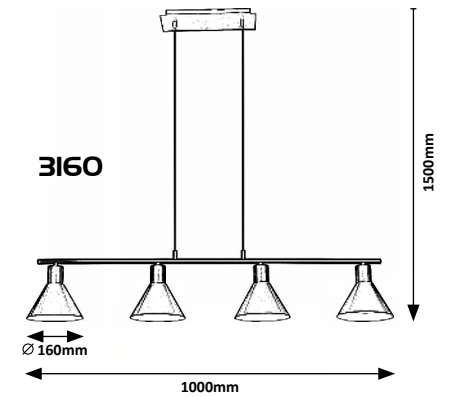

ALVARO

NEW

3159
☒ E14 / 4x max. 40W
IP20
matte black/gold/white

3160
☒ E27 / 4x max. 40W
IP20
matte black/gold/white