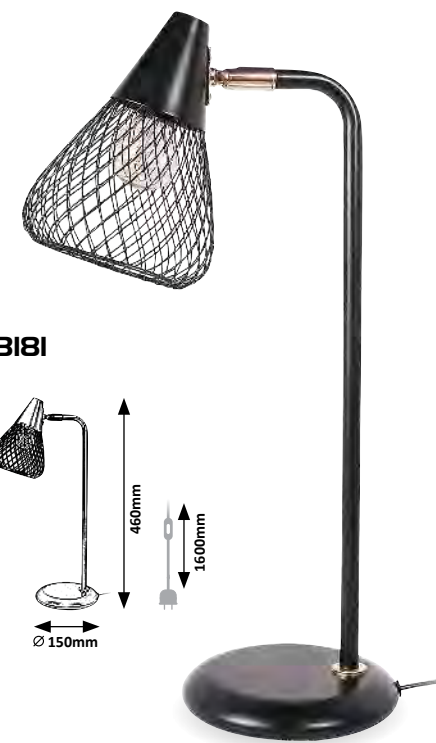

FANNY

NEW

3181
460mm
1600mm
Ø 150mm