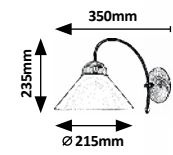

☒ E14 / 5x max. 40W
IP20 • 19482
bronze/white

5 998250 371405

MARIAN

2701

2703

2706

2707

2702