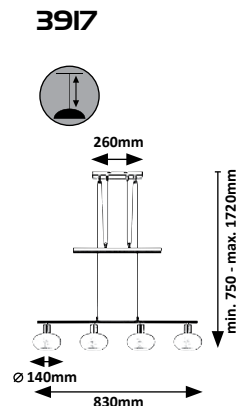

SORINA

EVANGELINE

EMILY

3916 **MG**
☒ E14 / 1x max. 40W
IP20 • 19864
antique bronze/white

3917 **MG**
☒ E14 / 4x max. 40W
IP20 • 19864
antique bronze/white

3918 **MG**
☒ E14 / 6x max. 40W
IP20 • 19864
antique bronze/white

7118 **MG**
☒ E14 / 1x max. 40W
IP20 • 19480
antique bronze/white

7119 **MG**
☒ E14 / 3x max. 40W
IP20 • 19480
antique bronze/white

7120 **MG**
☒ E14 / 5x max. 40W
IP20 • 19480
antique bronze/white

2619 **MG**
☒ E14 / 4x max. 40W
IP20 • 19376
bronze/white

2620 **MG**
☒ E14 / 4x max. 40W
IP20 • 19376
satin chrome/white