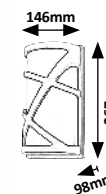

DARIUS

8190

HEKTOR

8496

8499

DURANGO

8766

8767

DENVER 4

8517

8518

8190 (M) (P)

☒ E27 / 2x max. 60W
IP54
antique gold/white

5 998250 381909

8496 (M) (G)

☒ E27 / 1x max. 100W
IP54 • 9282
antique gold/white

5 998250 384962

8499 (M) (G)

☒ E27 / 1x max. 100W
IP54 • 9282
antique gold/white

5 998250 384993

8766 (M) (P)

☒ E27 / 1x max. 40W
IP54
brown/white

5 998250 387666

8767 (M) (P)

☒ E27 / 1x max. 40W
IP54
anthracite/white

5 998250 387673

8517 (M) (P)

☒ E27 / 1x max. 60W
IP44
antique gold/white

5 998250 385174

8518 (M) (P)

☒ E27 / 1x max. 60W
IP44
8m, 120°
antique gold/white

5 998250 385181