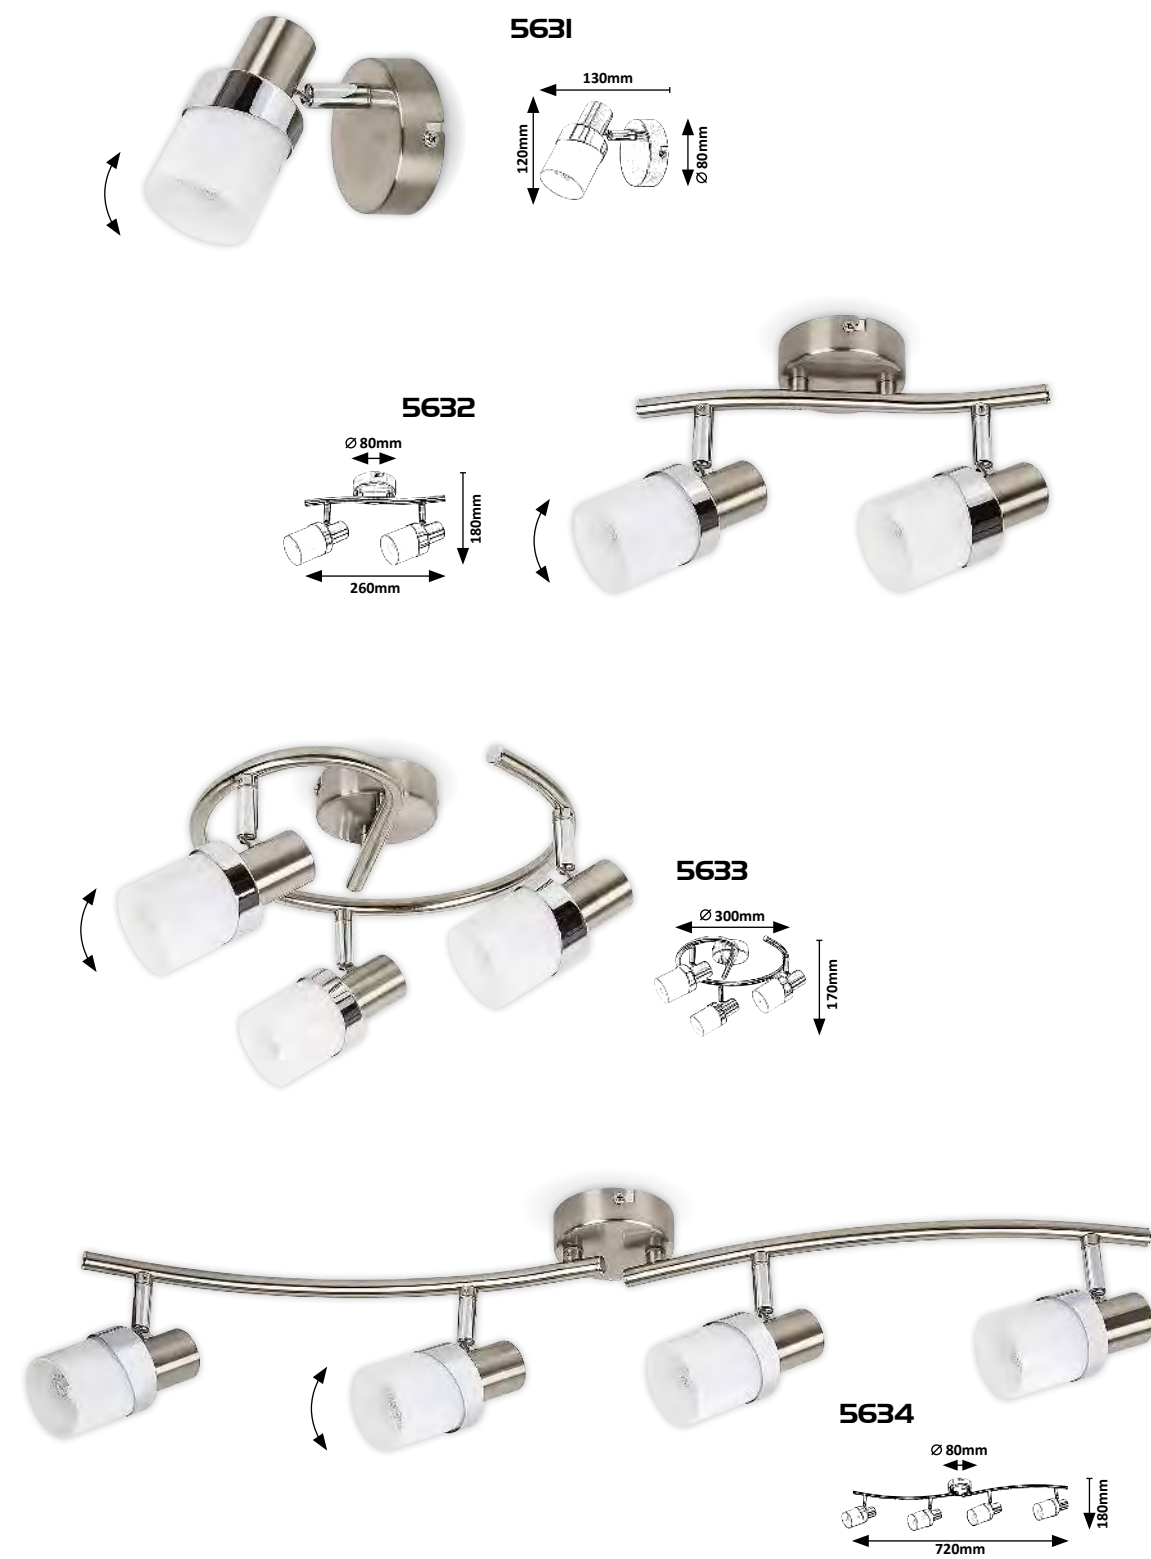

FINIAN

5631 MG

⊠ E14 / 1x max. 40W
IP20 • 19633
satin chrome/chrome/
opal glass

5 998250 356310

5632 MG

⊠ E14 / 2x max. 40W
IP20 • 19633
satin chrome/chrome/
opal glass

5 998250 356327

5633 MG

⊠ E14 / 3x max. 40W
IP20 • 19633
satin chrome/chrome/
opal glass

5 998250 356334

5634 MG

⊠ E14 / 4x max. 40W
IP20 • 19633
satin chrome/chrome/
opal glass

5 998250 356341