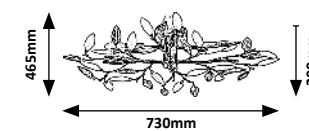

FAUNA

5098

5099

LILIAN

2839

2849

5098 **MG**

☒ E27 / G45 / 3x max. 40W
IP20 • 19860
gold/white