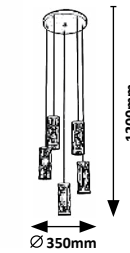

5340

5335 MG