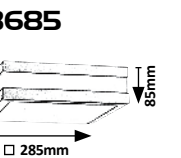

HAMBURG

8847 **M P**

LED / 10W
(720lm, 4000K) incl.
IP44
anthracite/white

8848 **M P**

LED / 12W
(900lm, 4000K) incl.
IP44
anthracite/white

8849 **M P**

LED / 10W
(680lm, 4000K) incl.
IP44
anthracite/white

8850 **M P**

LED / 12W
(900lm, 4000K) incl.
IP44
anthracite/white

STUTTGART

8170 **M P**

E27 / 1x max. 14W
IP44
satin chrome/white

8220 **M P**

E27 / 2x max. 11W
IP44
satin chrome/white

8227 **M P**

E27 / 2x max. 11W
IP44
satin chrome/white

8683 **M P**

E27 / 1x max. 14W
IP44
anthracite/white

8684 **M P**

E27 / 2x max. 11W
IP44
anthracite/white

8685 **M P**

E27 / 2x max. 11W
IP44
anthracite/white