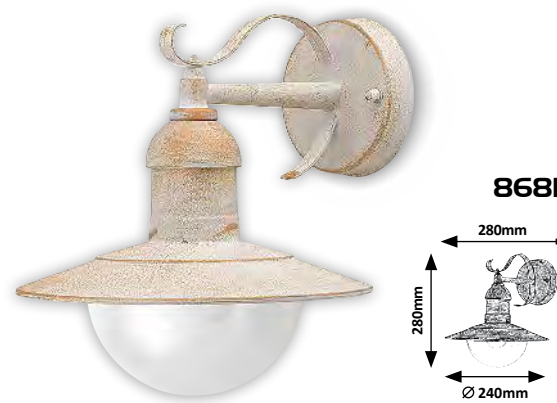

8763 **MP**
 ☒ E27 / 1x max. 60W
 IP44 • 19050
 satin chrome/transparent

8764 **MP**
 ☒ E27 / 1x max. 60W
 IP44 • 19050
 satin chrome/transparent

OSLO

8271 **MP**
 ☒ E27 / 1x max. 60W
 IP44 • 19050
 antique gold/transparent