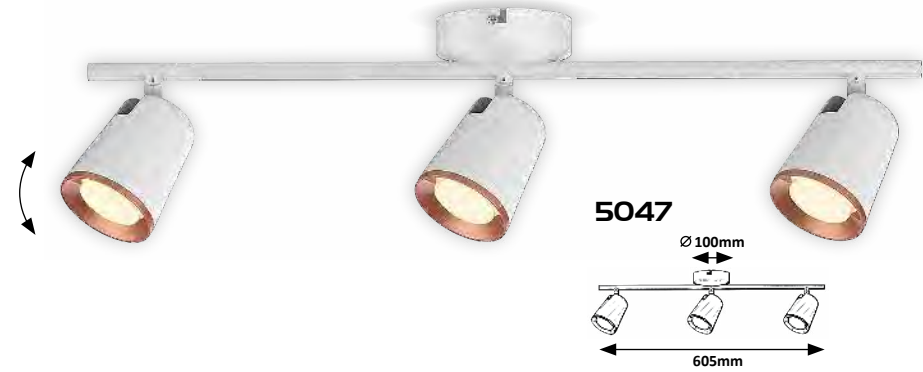

2715 **M P**
 LED / 42W
 (2940lm, 4000K) incl.
 IP20
 matte white

SOLANGE

5045 **M**
 LED / 6W
 (380lm, 3000K) incl.
 IP20 •
 white/gold

5046 **M**
 LED / 12W
 (760lm, 3000K) incl.
 IP20
 white/gold

5047 **M**
 LED / 18W
 (1140lm, 3000K) incl.
 IP20
 white/gold