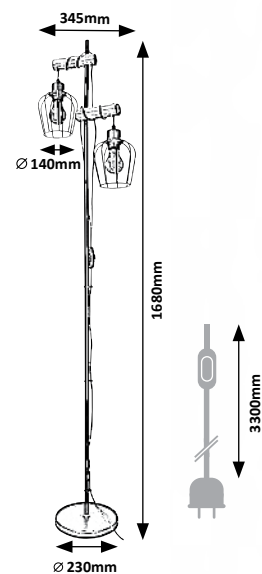

FABIAN

WOOD **NEW**

5244

5245

5244 **M W**

☒ E27 / 1x max. 40W
IP20 • •
matte black/beech

5 998250 352442

5245 **M W**

☒ E27 / 1x max. 40W
IP20 • •
matte black/beech

5 998250 352459

FABIAN

WOOD **NEW**

5246

5247

5246 **M W**

☒ E27 / 2x max. 40W
IP20 • •
matte black/beech

5 998250 352466

5247 **M W**

☒ E27 / 4x max. 40W
IP20 • •
matte black/beech

5 998250 352473