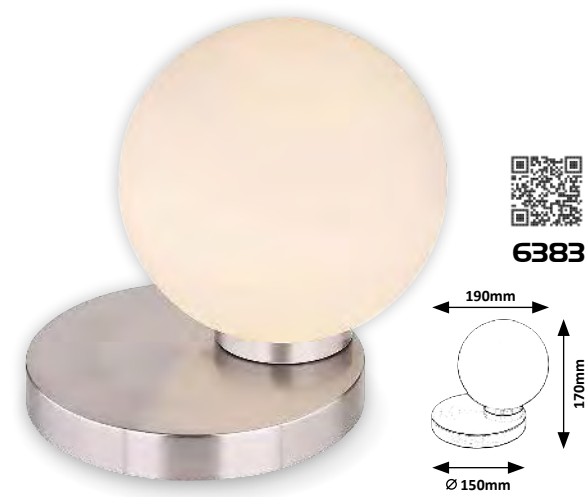

ZELKOVA

OTHERS / BEST MATCH

16.

NEW

3153

TRUDY

6383

RONNIE

NEW

5254

5255

3153

MG

☒ E27 / 1x max. 40W
IP20 • 19952
brushed aluminium/transparent

5 998250 331539

6383

MG

LED 5W
(400lm, 3000K) incl.
IP20 • 19802 •
satin chrome/white

5 998250 363837

5254

M

☒ E14 / 1x max. 25W
IP20 •
grey/gold

5 998250 352541

5255

M

☒ E14 / 1x max. 25W
IP20 •
beige/gold

5 998250 352558