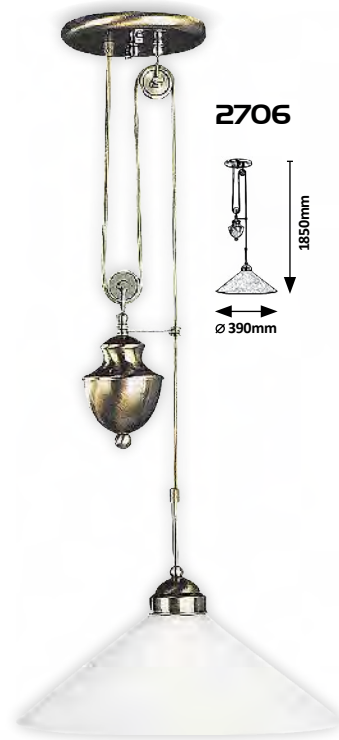

☒ E14 / 5x max. 40W
IP20 • 19482
bronze/white

5 998250 371405

MARIAN

2701

2703

2706

2707

2702