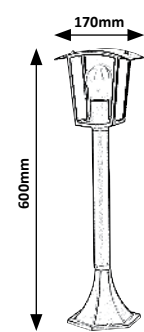

12

OUTDOOR LAMPS

KÜLTÉRI LÁMPÁK

AUSSENLEUCHTEN

TAVERNA

7127

7130

7128