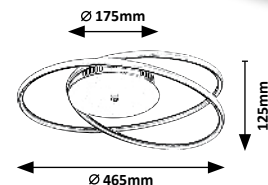

WILLOW

NEW

6969

6970

6969 **(M SI)**

LED / 12W
(750lm, 4000K) incl.
IP20
matte black/white/chrome

5 998250 369693

6970 **(M SI)**

LED / 48W
(2760lm, 4000K) incl.
IP20
matte black/white/chrome

5 998250 369709

MERIDIA

3256

3257

3256 **(M P)**

LED / 40W
(2900lm, 3000K) incl.
IP20
matte black/white

5 998250 332567

3257 **(M P)**

LED / 40W
(2900lm, 3000K) incl.
IP20
matte black/white

5 998250 332574