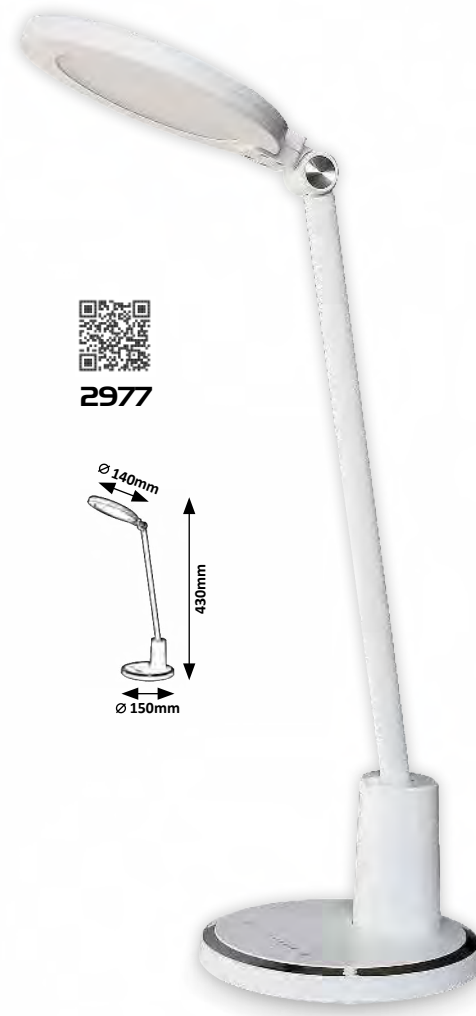

3349, 3350

1515

2977

3349 **M P**

LED / 7W
(400lm, 4000K) incl.
IP20 • silver/white

5 998250 333496

MISHA

3350

3349

3350 **M P**

LED / 7W
(400lm, 4000K) incl.
IP20 • silver/black

5 998250 333502

TEKLA

2977

2977 **M P**

LED / 10W
(700lm, 3000K-6000K) incl.
IP20 • white

5 998250 329772

JUSTIN

1515

1515 **P**

LED / 4W
(253lm, 4000K) incl.
IP20 • DC 5V incl. • white

5 998250 315157