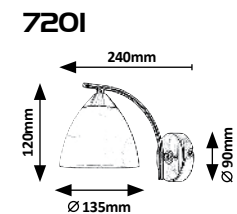

TRISTAN

FRANCESCA

OTHERS / BEST MATCH 227.

7201 M G

⊠ E14 / 1x max. 40W
IP20 • 9198
satin chrome/alabaster

5 998250 372013

7202 M G

⊠ E14 / 1x max. 40W
IP20 • 9198
9698
satin chrome/alabaster

5 998250 372020

7203 M G

⊠ E14 / 3x max. 40W
IP20 • 9198
satin chrome/alabaster

5 998250 372037

7205 M G

⊠ E14 / 5x max. 40W
IP20 • 9198
satin chrome/alabaster

5 998250 372051

7361 M G

⊠ E14 / 1x max. 40W
IP20 • 9442
satin chrome/alabaster

5 998250 373614

7363 M G

⊠ E14 / 3x max. 40W
IP20 • 9442
satin chrome/alabaster

5 998250 373638

7365 M G

⊠ E14 / 5x max. 40W
IP20 • 9442
satin chrome/alabaster

5 998250 373652