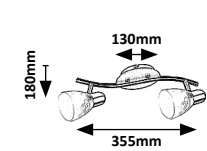

SOMA

OTHERS / BEST MATCH 314, 319.

6300 MG E14 / 1x max. 40W IP20 • 9878 satin chrome/white

5 998250 363004

6301 MG E14 / 1x max. 40W IP20 • 9878 satin chrome/white

5 998250 363011

5 998250 363028

5 998250 363035

5 998250 363042

5 998250 363059

HARMONY LUX

OTHERS / BEST MATCH 424-425.

6636

5 998250 366357

5 998250 366364

5 998250 366371

5 998250 366388