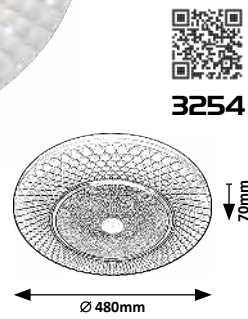

TORNADO

3254