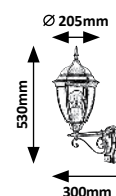

5 998250 381855

8186 M G

☒ E27 / 3x max. 60W
IP43 • 19053
antique gold/transparent/
orange

5 998250 381862

TORONTO

8380

8381

8382