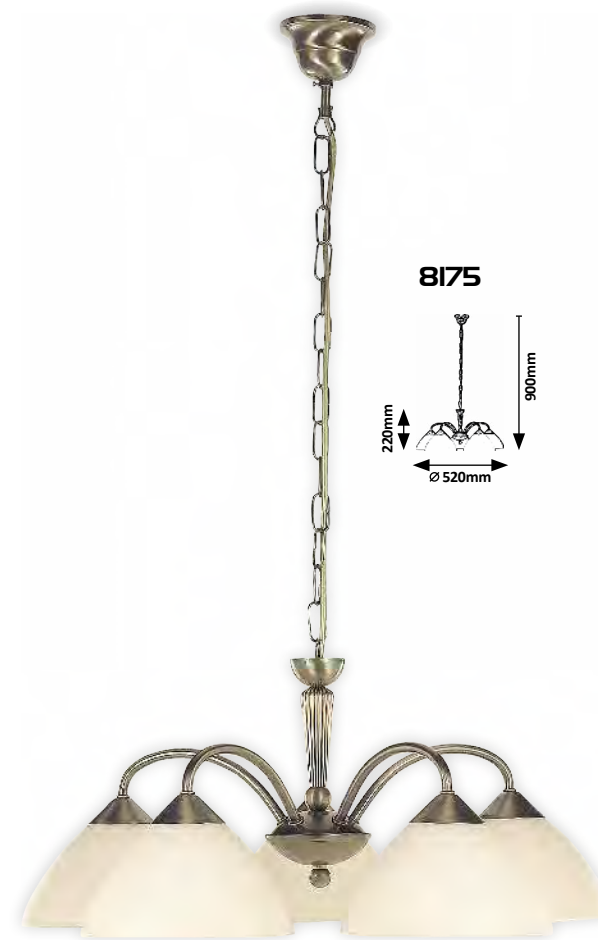

☒ E14 / 4x max. 40W
IP20
antique brown/opal glass/
amber

5 998250 328492

REGINA

8171 M G

☒ E14 / 1x max. 40W
IP20 • 9242
bronze/cream

5 998250 381718

8172 M G

☒ E14 / 1x max. 40W
IP20 • 9243
bronze/cream