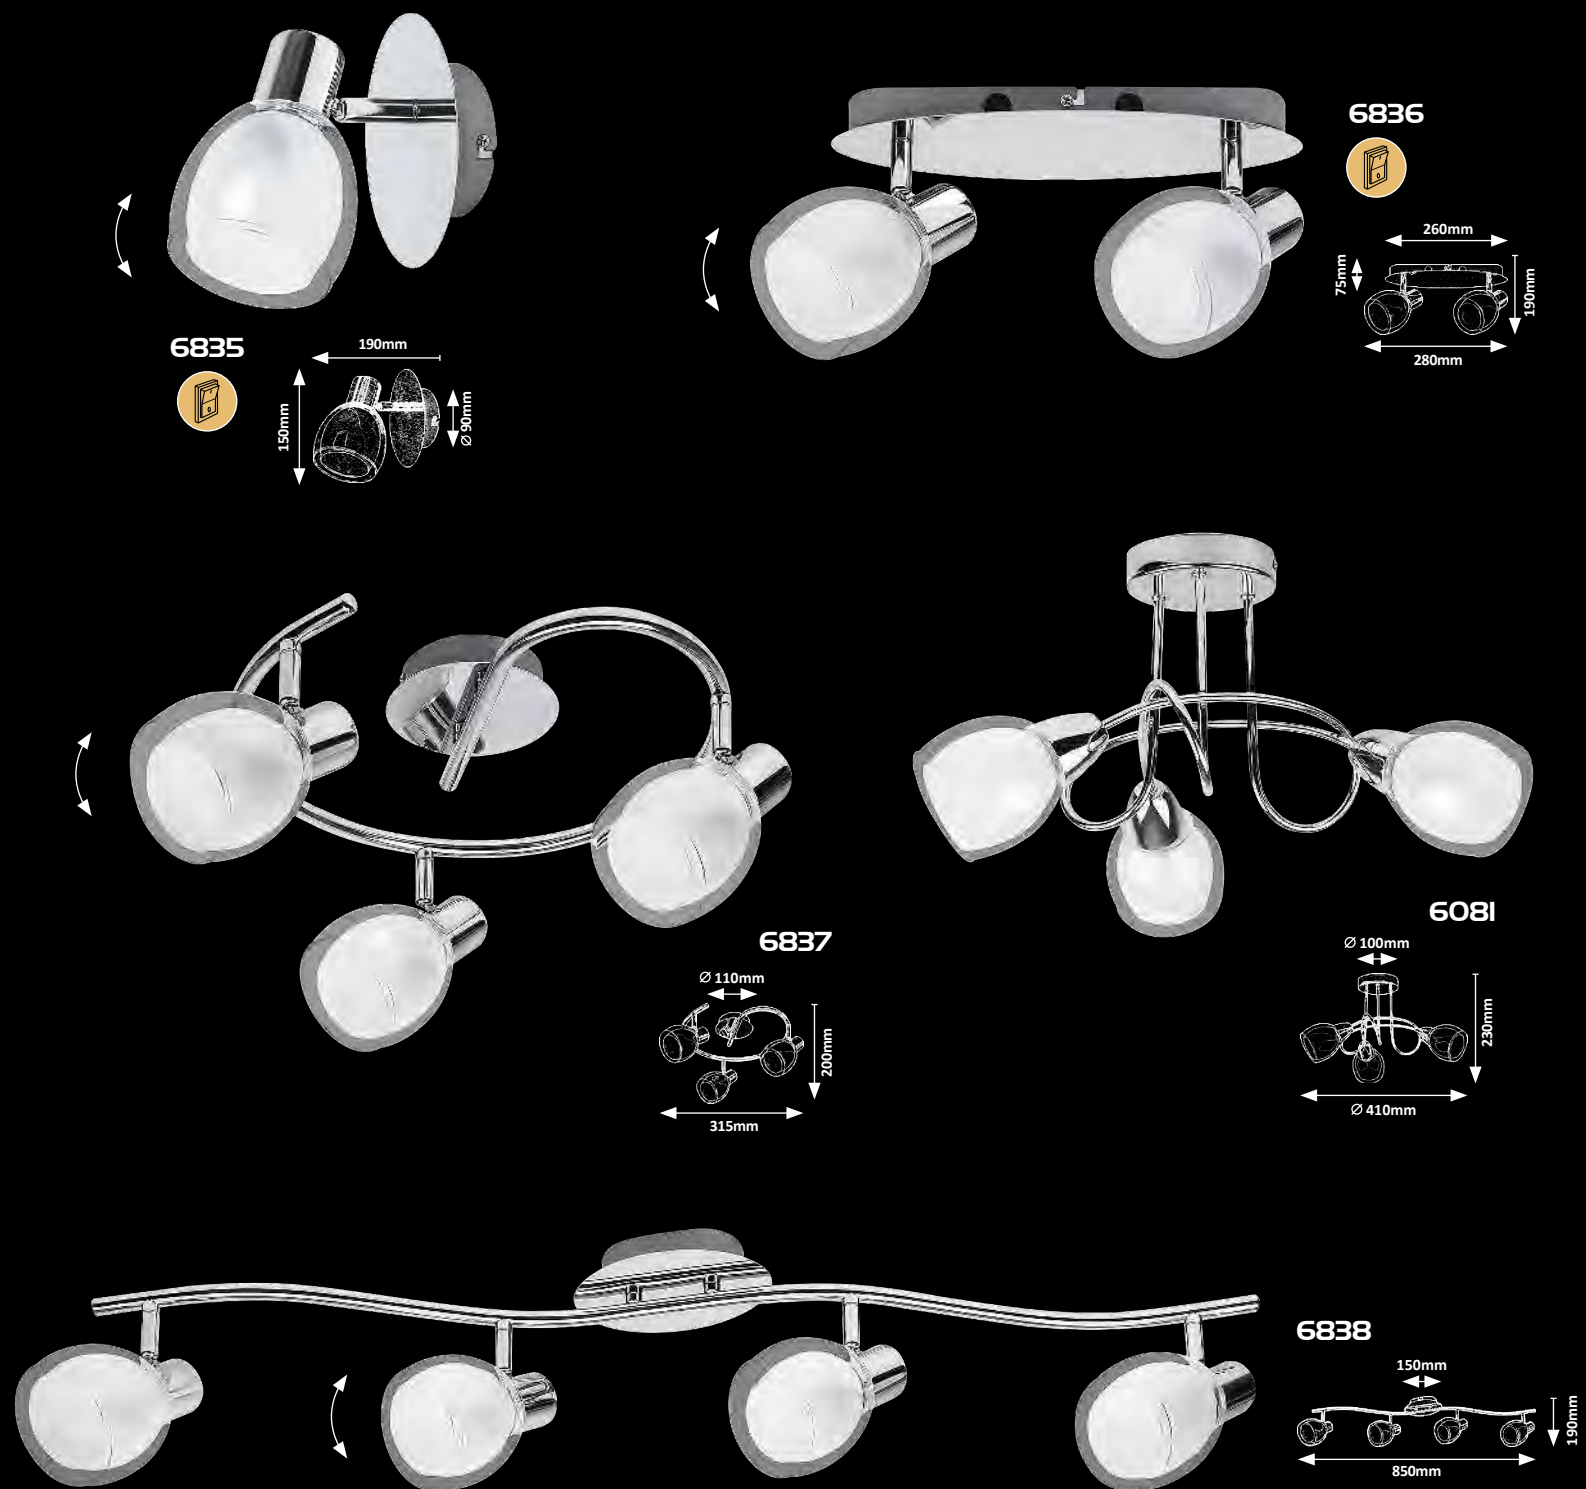

5 998250 363448

DAVE

6835 MG

☒ E14 / 1x max. 40W
IP20 • □
▲ 19242 • ▲ 19193
chrome/white/transparent

5 998250 368351

6836 MG

☒ E14 / 2x max. 40W
IP20 • □
▲ 19242 • ▲ 19193
chrome/white/transparent

5 998250 368366