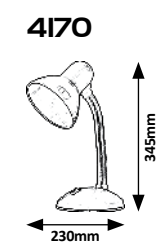

CLARK

PATRIC

DYLAN

4255 E27 / 1x max. 40W
IP20 • chrome

5 998250 342559

4205 E14 / 1x max. 40W
IP20 • white/chrome

5 998250 342054

4206 E14 / 1x max. 40W
IP20 • silver/chrome

5 998250 342061

4207 E14 / 1x max. 40W
IP20 • blue/chrome

5 998250 342078

4208 E14 / 1x max. 40W
IP20 • green/chrome

5 998250 342085

4168 E27 / 1x max. 40W
IP20 • white/black

5 998250 341682

4169 E27 / 1x max. 40W
IP20 • black

5 998250 341699

4170 E27 / 1x max. 40W
IP20 • green/black

5 998250 341705

4171 E27 / 1x max. 40W
IP20 • orange/black

5 998250 341712

4172 E27 / 1x max. 40W
IP20 • rose/black

5 998250 341729