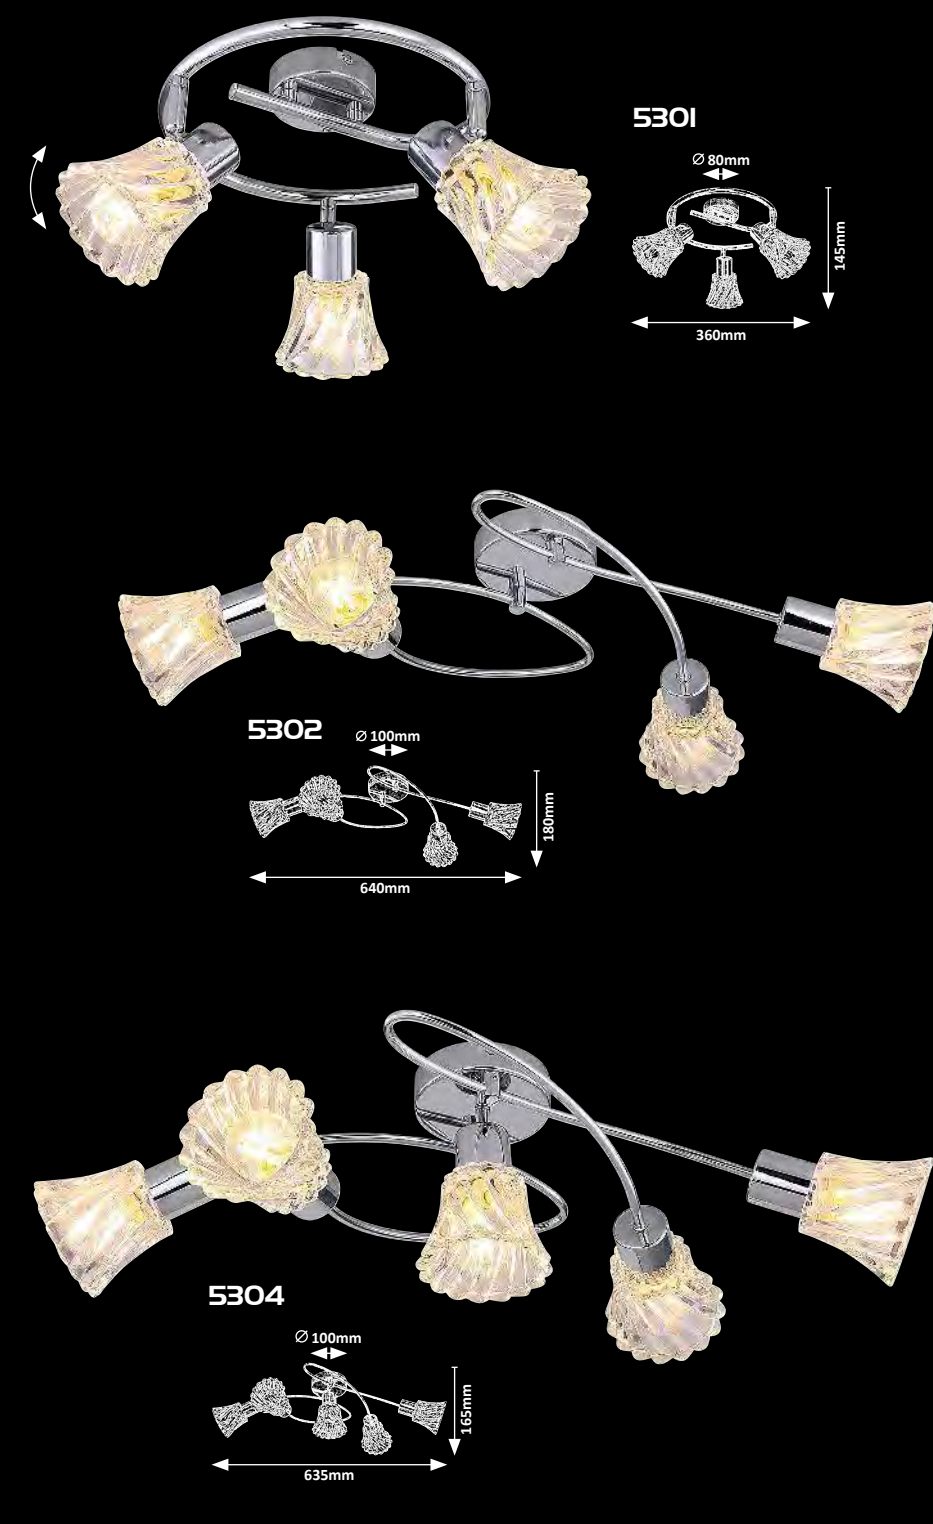

HESTIA

5301 MG

☒ E14 / 3x max. 40W
IP20 • 19868
chrome/transparent

5 998250 353012

5302 MG

☒ E14 / 4x max. 40W
IP20 • 19868
chrome/transparent

5 998250 353029

5304 MG

☒ E14 / 5x max. 40W
IP20 • 19868
chrome/transparent

5 998250 353043