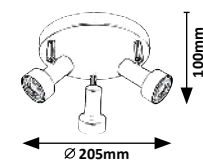

KONRAD

5324

5322 (M)
☒ GU10 / 1x max. 50W
IP20
black

5 998250 353227

5323 (M)
☒ GU10 / 2x max. 50W
IP20
black

5 998250 353234

5324 (M)
☒ GU10 / 3x max. 50W
IP20
black

5 998250 353241

5325 (M)
☒ GU10 / 4x max. 50W
IP20
black

5 998250 353258

KONRAD

5354 (M)
☒ GU10 / 1x max. 50W
IP20
white

5 998250 353548

5355 (M)
☒ GU10 / 2x max. 50W
IP20
white

5 998250 353555

5356 (M)
☒ GU10 / 3x max. 50W
IP20
white

5 998250 353562

5357 (M)
☒ GU10 / 4x max. 50W
IP20
white

5 998250 353579