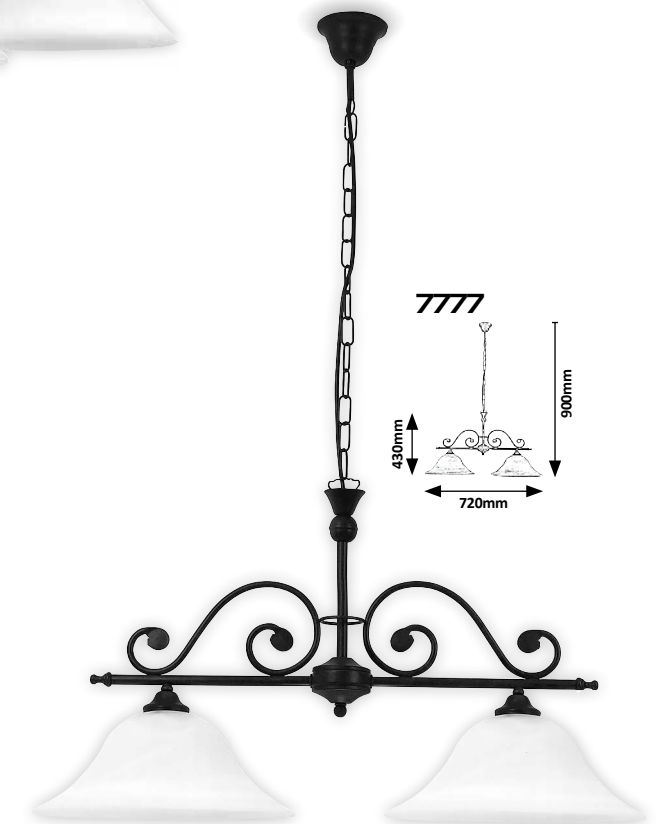

7773 M G

☒ E27 / 3x max. 60W
IP20 • 9295
matte black/alabaster

5 998250 377735

7776 M G

☒ E27 / 1x max. 60W
IP20 • 9422
matte black/alabaster

5 998250 377766

7777 M G

☒ E27 / 2x max. 60W
IP20 • 9423
matte black/alabaster

5 998250 377773