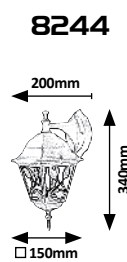

SYDNEY

8387

PALERMO

8388

8389

HAGA

8243

8244

8243 MG

E27 / 1x max. 100W
IP44 • 19187
black/transparent

8244 MG

E27 / 1x max. 100W
IP44 • 19187
antique gold/transparent

8387 MG

E27 / 1x max. 60W
IP23 • 9802
black/transparent

8388 MG

E27 / 1x max. 60W
IP23 • 9802
antique gold/transparent

8389 P

E27 / 1x max. 40W
IP43 • 19055
black/transparent