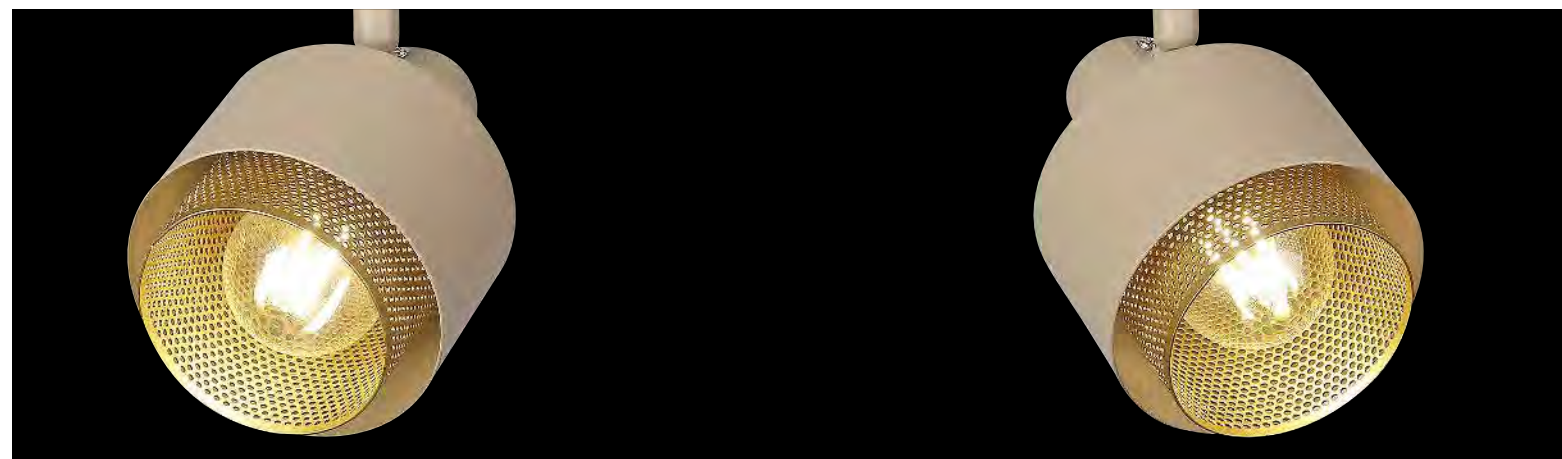

FEDORA

3547 (M)

☒ E14 / 1x max. 40W
IP20
brown/gold

5 998250 335476

3548 (M)

☒ E14 / 2x max. 40W
IP20
brown/gold

5 998250 335483

3549 (M)

☒ E14 / 3x max. 40W
IP20
brown/gold

5 998250 335490

3550 (M)

☒ E14 / 4x max. 40W
IP20
brown/gold

5 998250 335506