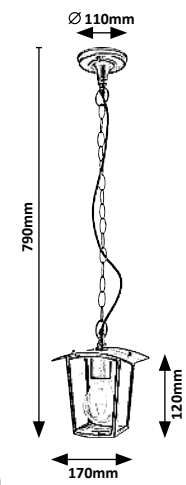

12

OUTDOOR LAMPS

KÜLTÉRI LÁMPÁK

AUSSENLEUCHTEN

TAVERNA

7127

7130

7128