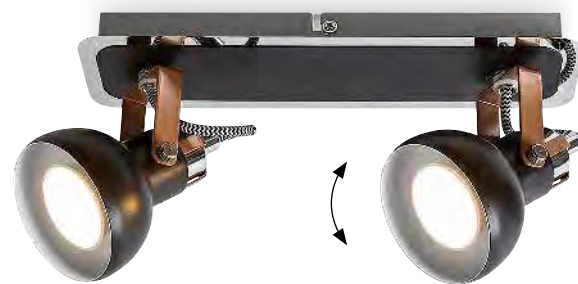

5 998250 361277

6128 (M)
 ☒ GU10 / 4x max. 50W
 IP20
 silver oak/chrome

5 998250 361284

BALZAC

TEXTILE CABLE

5609

5610

5612