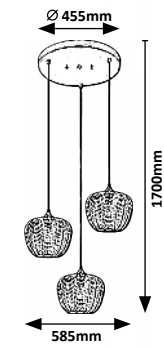

GLORY

NEW

3508

3508 **MG**
☒ E14 / 5x max. 40W
IP20 • 19603
matte black/tinted colour

PETUNIA

NEW

5252

5253

5252 **MG**
☒ E27 / 1x max. 60W
IP20 • 19944
chrome/tinted glass

5253 **MG**
☒ E27 / 3x max. 60W
IP20 • 19944
chrome/tinted glass

MONET

TEXTILE CABLE NEW

3178

3177

3177 **MG**
☒ E27 / 1x max. 40W
IP20 • 19976
chrome/tinted colour

3178 **MG**
☒ E27 / 3x max. 40W
IP20 • 19976
chrome/tinted colour