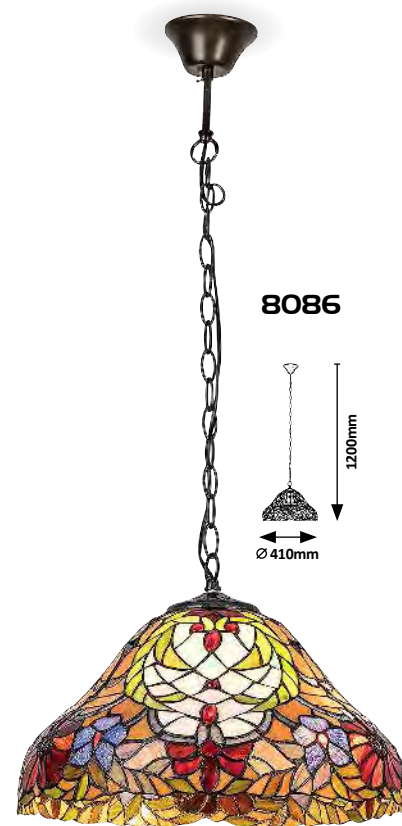

7868 MWG

☒ E14 / 1x max. 40W
IP20 • 19194
black/bronze/walnut

7869 MWG

☒ E14 / 1x max. 40W
IP20 • 19194
black/bronze/walnut

7870 MWG

☒ E27 / 1x max. 60W
IP20 • 19210
black/bronze/walnut

MIRELLA

8086