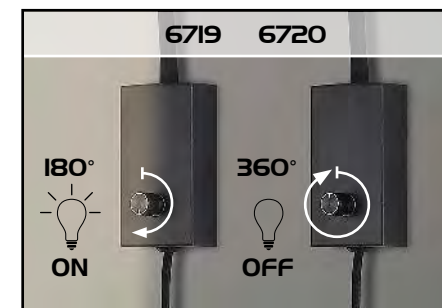

EGON

5242 (M)
☒ E14 / 1x max. 40W
IP20 • ☐
matte black

5 998250 352428

5243 (M)
☒ E14 / 1x max. 40W
IP20 • ☐
matte white

5 998250 352435

6719 (M)
☒ GU10 / 1x max. 25W
IP20 • ☐
black

5 998250 367194

6720 (M)
☒ GU10 / 1x max. 25W
IP20 • ☐
white

5 998250 367200