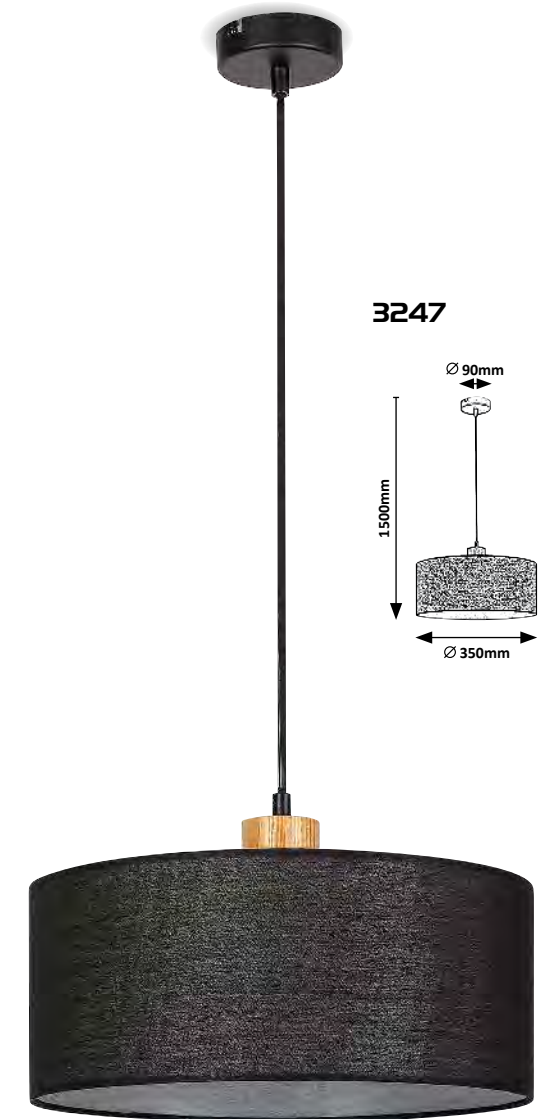

MIGUEL

WOOD **NEW**

3244

3245

3246

3247

3244 MWT

☒ E14 / 1x max. 40W
IP20 • 19997 •
oak/black