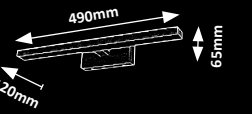

2114, 2115

3in1

ALBINA

I448

I449

I464

LEVON

2114

2115

ANDREW

5782

SPENCER

5783

BASTIAN

5781

I448 (MP)

LED / 8W (450lm, 4000K) incl. IP23 matte white

5 998250 314488

I449 (MP)

LED / 12W (795lm, 4000K) incl. IP23 matte white

5 998250 314495

I464 (MP)

LED / 18W (900lm, 4000K) incl. IP23 matte white

5 998250 314648

2114 (MP)

LED / 8W (560lm, 4000K) incl. IP44 chrome

5 998250 321141

2115 (MP)

LED / 12W (840lm, 4000K) incl. IP44 chrome

5 998250 321158

5782 (MP)

LED / 12W (820lm, 3000K) incl. IP44 matte white

5 998250 357829

5783 (MP)

LED / 12W (820lm, 3000K) incl. IP44 matte white

5 998250 357836

5781 (MP)

LED / 13W (1120lm, 4000K) incl. IP44 chrome

5 998250 357812