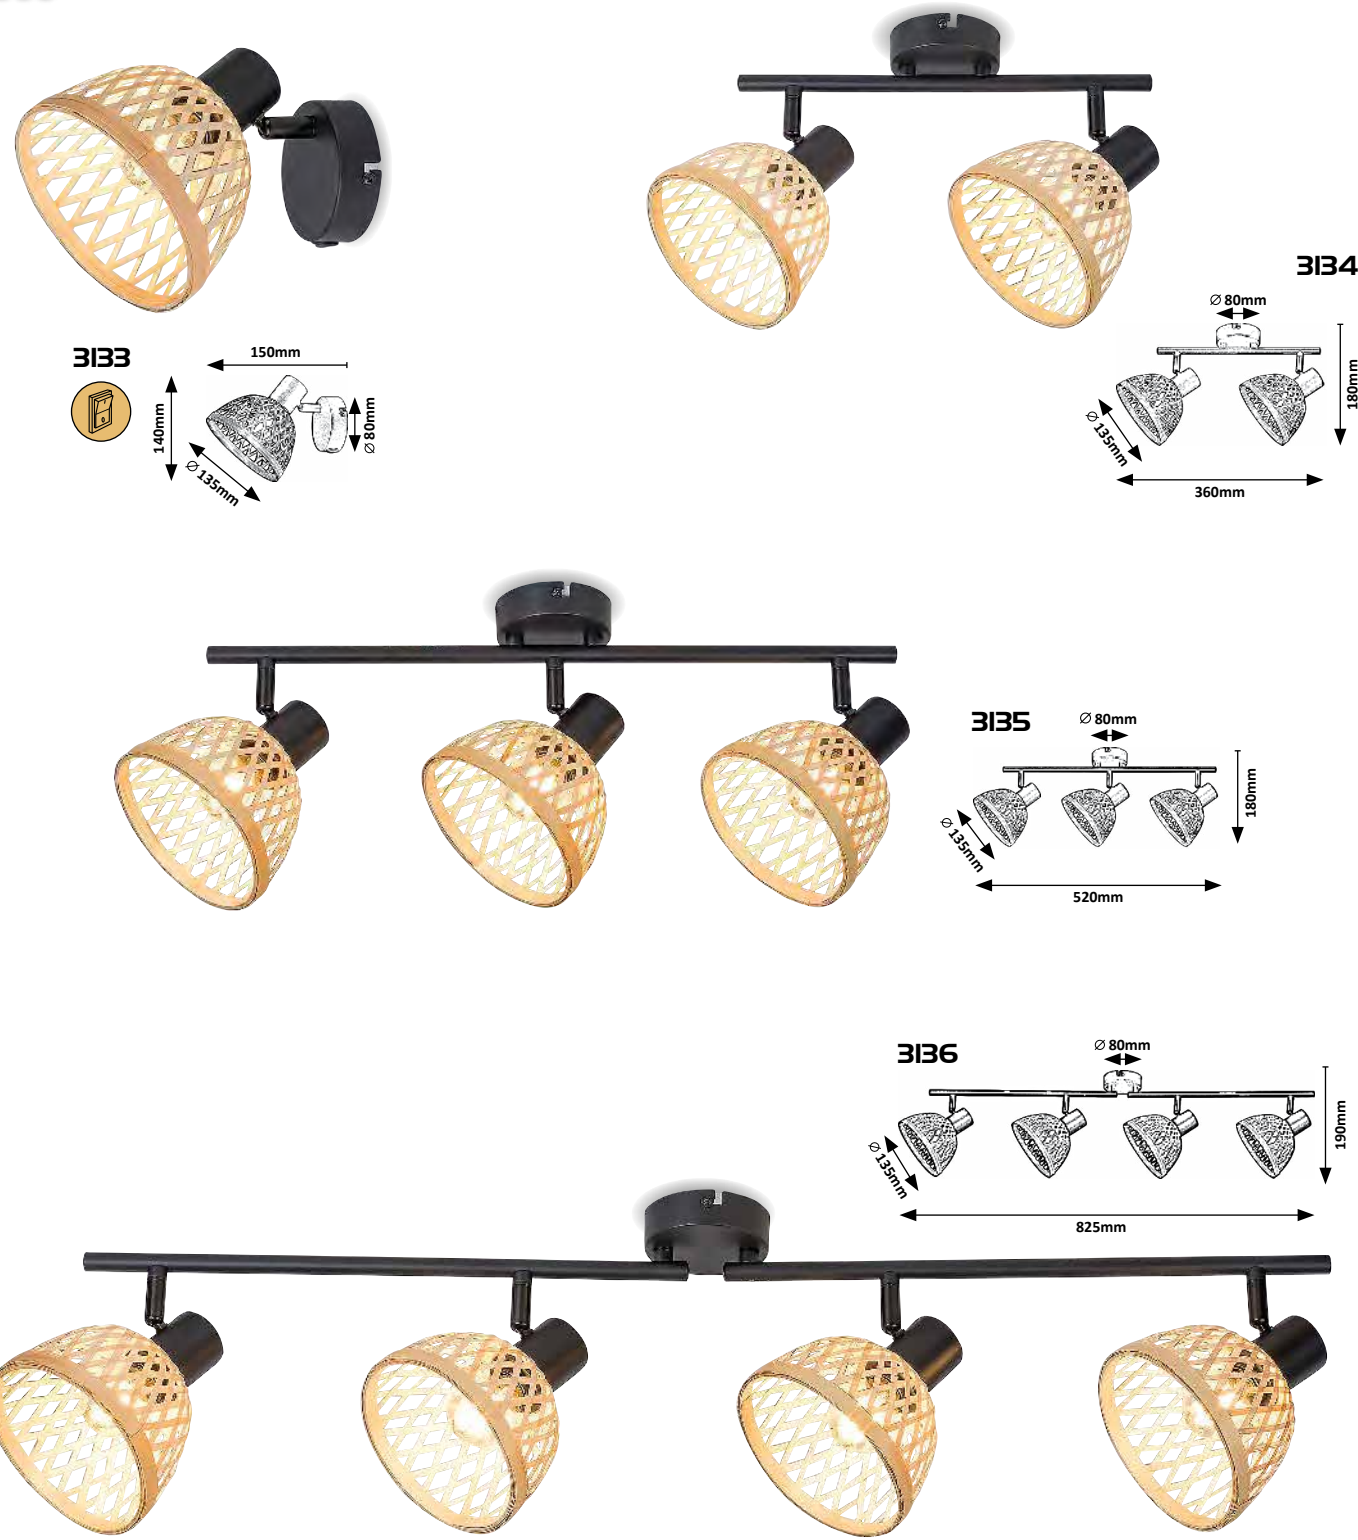

5 998250 352848

INDIANA

NEW

5283

5283 **M**
 ☒ E27 / 1x max. 40W
 IP20
 matte black/natural

5 998250 352831

RATTAN

NEW