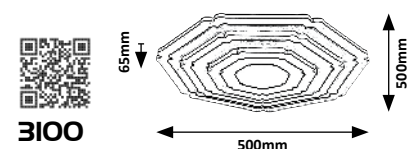

3264

TANELI

TANELI

3097, 3098, 3099, 3100

3097 **MA**

LED / 41W
(3053lm, 3000K-6500K) incl.
IP20
white

3098 **MA**

LED / 54W
(4101lm, 3000K-6500K) incl.
IP20
white

3264 **MA**

LED / 47W
(2440lm, 3000K-6000K) incl.
IP20
white

3099 **MA**

LED / 51W
(3685lm, 3000K-6500K) incl.
IP20
white

3100 **MA**

LED / 41W
(3046lm, 3000K-6500K) incl.
IP20
white