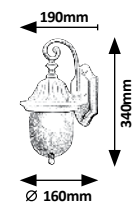

SYDNEY

8387

PALERMO

8388

8389

HAGA

8243

8244

8243 MG

E27 / 1x max. 100W
IP44 • 19187
black/transparent

8244 MG

E27 / 1x max. 100W
IP44 • 19187
antique gold/transparent

8387 MG

E27 / 1x max. 60W
IP23 • 9802
black/transparent

8388 MG

E27 / 1x max. 60W
IP23 • 9802
antique gold/transparent

8389 P

E27 / 1x max. 40W
IP43 • 19055
black/transparent