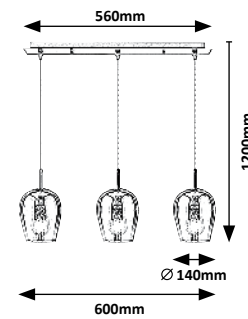

GLORY

NEW

3508

3508 **MG**
☒ E14 / 5x max. 40W
IP20 • 19603
matte black/tinted colour

PETUNIA

NEW

5252

5253

5252 **MG**
☒ E27 / 1x max. 60W
IP20 • 19944
chrome/tinted glass

5253 **MG**
☒ E27 / 3x max. 60W
IP20 • 19944
chrome/tinted glass

MONET

TEXTILE CABLE NEW

3178

3177

3177 **MG**
☒ E27 / 1x max. 40W
IP20 • 19976
chrome/tinted colour

3178 **MG**
☒ E27 / 3x max. 40W
IP20 • 19976
chrome/tinted colour