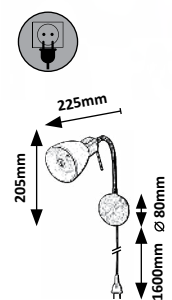

SOMA

OTHERS / BEST MATCH 314, 319.

6300

6300 MG E14 / 1x max. 40W IP20 • 9878 satin chrome/white

5 998250 363004

6301 MG E14 / 1x max. 40W IP20 • 9878 satin chrome/white

5 998250 363011

5 998250 363028

5 998250 363035

5 998250 363042

5 998250 363059

HARMONY LUX

OTHERS / BEST MATCH 424-425.

5 998250 366357

5 998250 366364

5 998250 366371

5 998250 366388