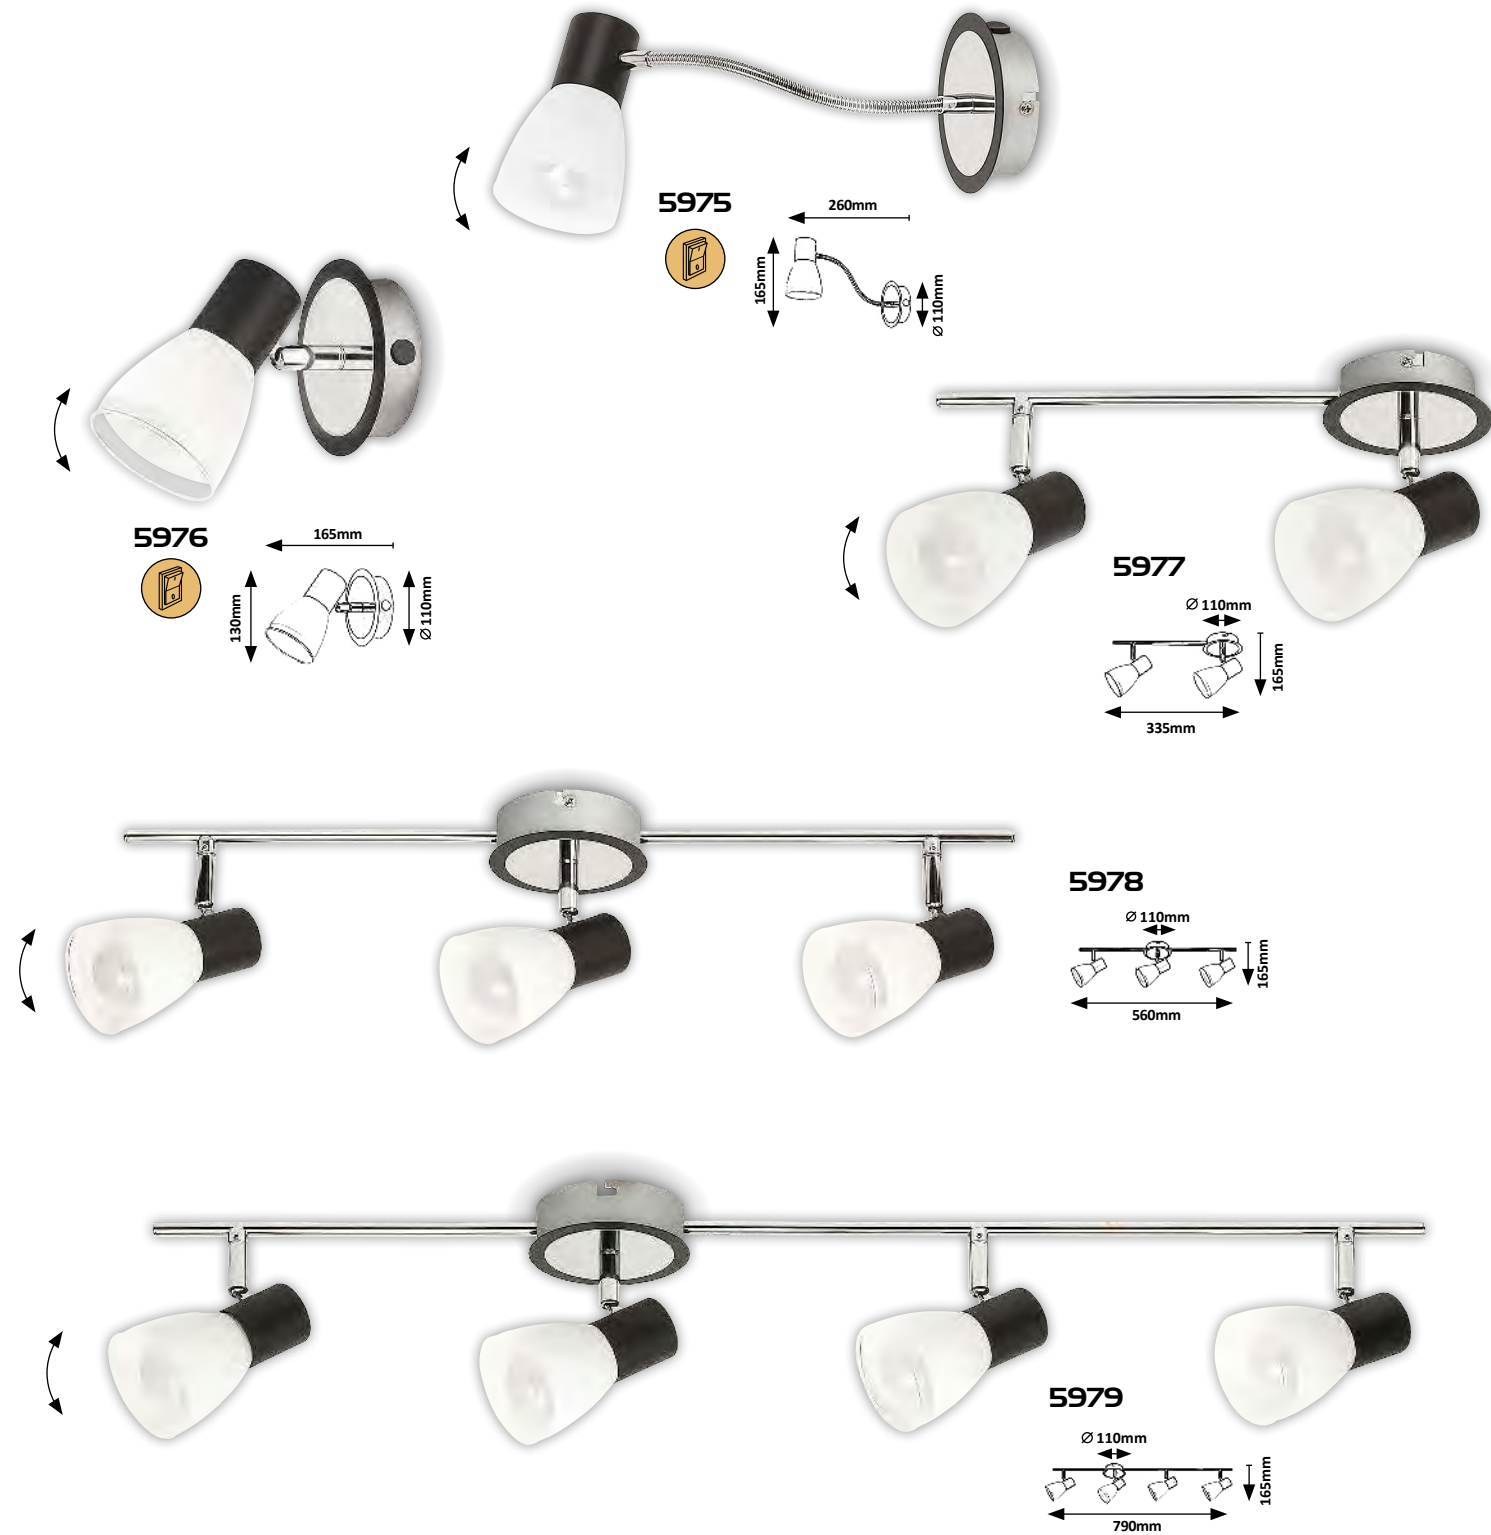

ATI

5975 MG

☒ E14 / 1x max. 15W
IP20 • 19498
black/chrome/white

5 998250 359755

5976 MG

☒ E14 / 1x max. 15W
IP20 • 19498
black/chrome/white

5 998250 359762

5977 MG

☒ E14 / 2x max. 40W
IP20 • 19498
black/chrome/white

5 998250 359779

5978 MG

☒ E14 / 3x max. 40W
IP20 • 19498
black/chrome/white

5 998250 359786

5979 MG

☒ E14 / 4x max. 40W
IP20 • 19498
black/chrome/white

5 998250 359793