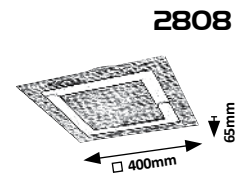

HOLDEN

STRIPE

ART GOLD

2558 (M) (PL)
 ☒ E27 / 4x max. 25W
 IP20 • 19580
 white

2804 (M) (PL)
 ☒ E14 / 2x max. 40W
 IP20 • 19533
 white

2808 (M) (G)
 ☒ E27 / 2x max. 60W
 IP20 • 19203
 chrome/white

1940 (M) (G)
 ☒ E27 / 1x max. 60W
 IP20 • 1390
 white/gold