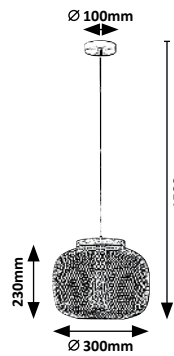

5237

1500mm

230mm

Ø 300mm

Ø 100mm