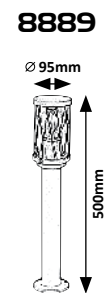

BUDAPEST

PESCARA

☒ E27 / 1x max. 40W
IP44
brown/transparent

8889 (M) (P)

☒ E27 / 1x max. 40W
IP44
brown/transparent

8890 (M) (P)

☒ E27 / 1x max. 40W
IP44
brown/transparent

8757 (M) (P)

☒ E27 / 1x max. 60W
IP44
brown/rust effect/opal glass

8759 (M) (P)

☒ E27 / 1x max. 60W
IP44
brown/rust effect/opal glass