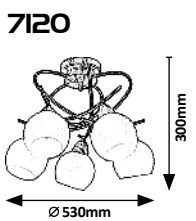

EVANGELINE