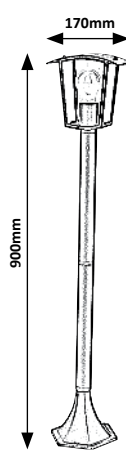

TAVERNA

7127

7130

7128

7129

7127 (M P)

☒ E27 / 1x max. 15W
IP44 • 19983
black/transparent

7128 (M P)

☒ E27 / 1x max. 15W
IP44 • 19983
black/transparent

7129 (M P)

☒ E27 / 1x max. 15W
IP44 • 19983
black/transparent

7130 (M P)

☒ E27 / 1x max. 15W
IP44 • 19983
black/transparent