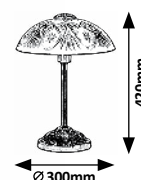

ANNABELLA

8634

8631 M G

☒ E14 / 1x max. 40W
IP20 • □
▲ 9904
bronze/white

5 998250 386317

8632 M G

☒ E14 / 2x max. 40W
IP20 • □
▲ 9904
bronze/white

5 998250 386324

8633 M G

☒ E27 / 2x max. 60W
+ E14 / 3x max. 40W
IP20 • ▲ 9905 • ▲ 9904
bronze/white

5 998250 386331

8634 M G

☒ E14 / 1x max. 40W
IP20 • □
▲ 9905
bronze/white

5 998250 386348

8638 M G

☒ E27 / 2x max. 60W
IP20 • ▲ 9905
bronze/white

5 998250 386386

8636 M G

☒ E27 / 2x max. 60W
+ E14 / 6x max. 40W
IP20 • ▲ 9905 • ▲ 9904
bronze/white

5 998250 386362

8637 M G

☒ E27 / 2x max. 60W
IP20 • ▲ 9905
bronze/white

5 998250 386379