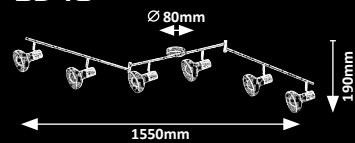

HOLLY

5948

HOLLY

SADIE

TEXTILE CABLE

5943 **M**
☒ E14 / 1x max. 40W
IP20
white/beech/chrome

5 998250 359434

5944 **M**
☒ E14 / 2x max. 40W
IP20
white/beech/chrome

5 998250 359441

5945 **M**
☒ E14 / 3x max. 40W
IP20
white/beech/chrome

5 998250 359458

5948 **M**
☒ E14 / 6x max. 40W
IP20
white/beech/chrome

5 998250 359489

5949 **M**
☒ E14 / 3x max. 40W
IP20
white/beech/chrome

5 998250 359496

5946 **M**
☒ E14 / 3x max. 40W
IP20
white/beech/chrome

5 998250 359465

5947 **M**
☒ E14 / 4x max. 40W
IP20
white/beech/chrome

5 998250 359472

2563 **M**
☒ E27 / 1x max. 60W
IP20
white/beech

5 998250 325637