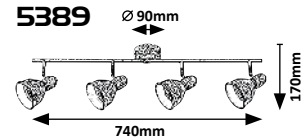

THELMA

5386 (M)
☒ E14 / 1x max. 40W
IP20
antique silver

5 998250 353869

5387 (M)
☒ E14 / 2x max. 40W
IP20
antique silver

5 998250 353876

5388 (M)
☒ E14 / 3x max. 40W
IP20
antique silver

5 998250 353883

5389 (M)
☒ E14 / 4x max. 40W
IP20
antique silver

5 998250 353890