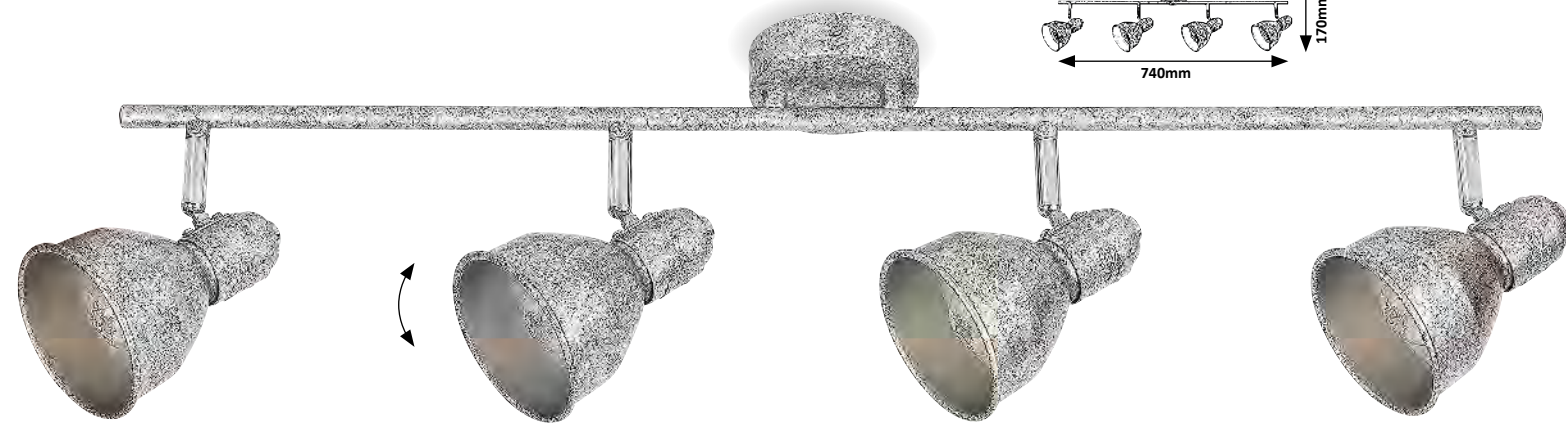

5389

5386 (M)
☒ E14 / 1x max. 40W
IP20
antique silver

5 998250 353869

5387 (M)
☒ E14 / 2x max. 40W
IP20
antique silver

5 998250 353876

5388 (M)
☒ E14 / 3x max. 40W
IP20
antique silver

5 998250 353883

5389 (M)
☒ E14 / 4x max. 40W
IP20
antique silver

5 998250 353890