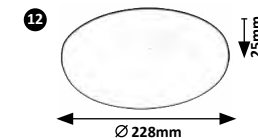

L TYPE WORKING DISPLAY
SAP 979

1. 1 9999
   - 2 (M) (T)
   - 3 LED / 50W (3080lm, 3000K-6000K) incl.
   - 4 E27 / 1x max. 60W
   - 5 IP20 • 19500 • 523
   - 6 DC 1,2V • 1xAA incl.
   - 7 white
   - 8
   - 9
   - 10
   - 11
2. 5 998250 362502