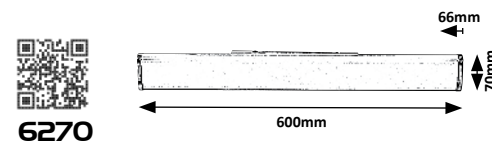

5 998250 361291

6130 (MP)

LED / 18W
(1300lm, 4000K) incl.
IP44
bronze

5 998250 361307

JAKUB

DANTON

EVRON

MATT