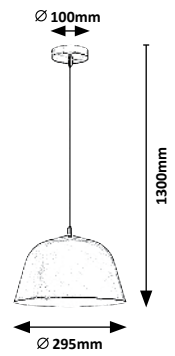

MALIA

NEW

3094

3095

3096

3094 **M**

☒ E14 / 1x max. 25W
IP20
grey/white

5 998250 330945

3095 **M**

☒ E27 / 1x max. 60W
IP20
grey/white

5 998250 330952

3096 **M**

☒ E27 / 1x max. 25W
IP20 •
grey/white

5 998250 330969