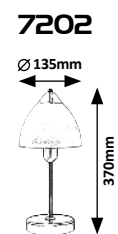

TRISTAN

FRANCESCA

OTHERS / BEST MATCH 227.

7201 M G

⊠ E14 / 1x max. 40W
IP20 • 9198
satin chrome/alabaster

5 998250 372013

7202 M G

⊠ E14 / 1x max. 40W
IP20 • 9198
9698
satin chrome/alabaster

5 998250 372020

7203 M G

⊠ E14 / 3x max. 40W
IP20 • 9198
satin chrome/alabaster

5 998250 372037

7205 M G

⊠ E14 / 5x max. 40W
IP20 • 9198
satin chrome/alabaster

5 998250 372051

7361 M G

⊠ E14 / 1x max. 40W
IP20 • 9442
satin chrome/alabaster

5 998250 373614

7363 M G

⊠ E14 / 3x max. 40W
IP20 • 9442
satin chrome/alabaster

5 998250 373638

7365 M G

⊠ E14 / 5x max. 40W
IP20 • 9442
satin chrome/alabaster

5 998250 373652