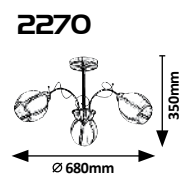

ORCHIDEA

JOEL

8558 M G
☒ E27 / 2x max. 60W
IP20 • 9528
bronze/alabaster

2269 M G
☒ E27 / 1x max. 60W
IP20 • 19259
bronze/white

2270 M G
☒ E27 / 3x max. 60W
IP20 • 19259
bronze/white

2271 M G
☒ E27 / 5x max. 60W
IP20 • 19259
bronze/white

BECKWORTH

7131 M G
☒ E14 / 1x max. 40W
IP20 • 9493
bronze/alabaster

7133 M G
☒ E14 / 3x max. 40W
IP20 • 9493
bronze/alabaster

7135 M G
☒ E14 / 5x max. 40W
IP20 • 9493
bronze/alabaster

7136 M G
☒ E27 / 1x max. 60W
IP20 • 9515
bronze/alabaster