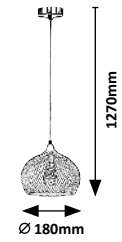

7601

1270mm

Ø 180mm