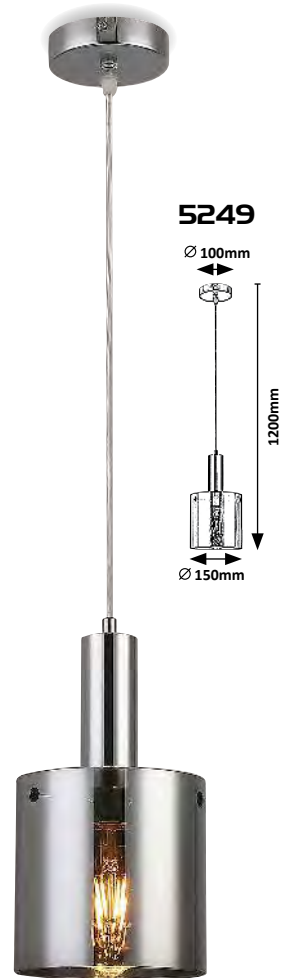

DONATI

OTHERS / BEST MATCH 22.

NEW

DONATI

OTHERS / BEST MATCH 22.

NEW

5248 MG

☒ E27 / 1x max. 60W
IP20
▲ 19943
chrome/tinted colour
5 998250 352480

5249 MG

☒ E27 / 1x max. 60W
IP20
▲ 19943
chrome/tinted colour
5 998250 352497

5250 MG

☒ E27 / 3x max. 60W
IP20
▲ 19943
chrome/tinted colour
5 998250 352503

5251 MG

☒ E27 / 5x max. 60W
IP20
▲ 19943
chrome/tinted colour
5 998250 352510