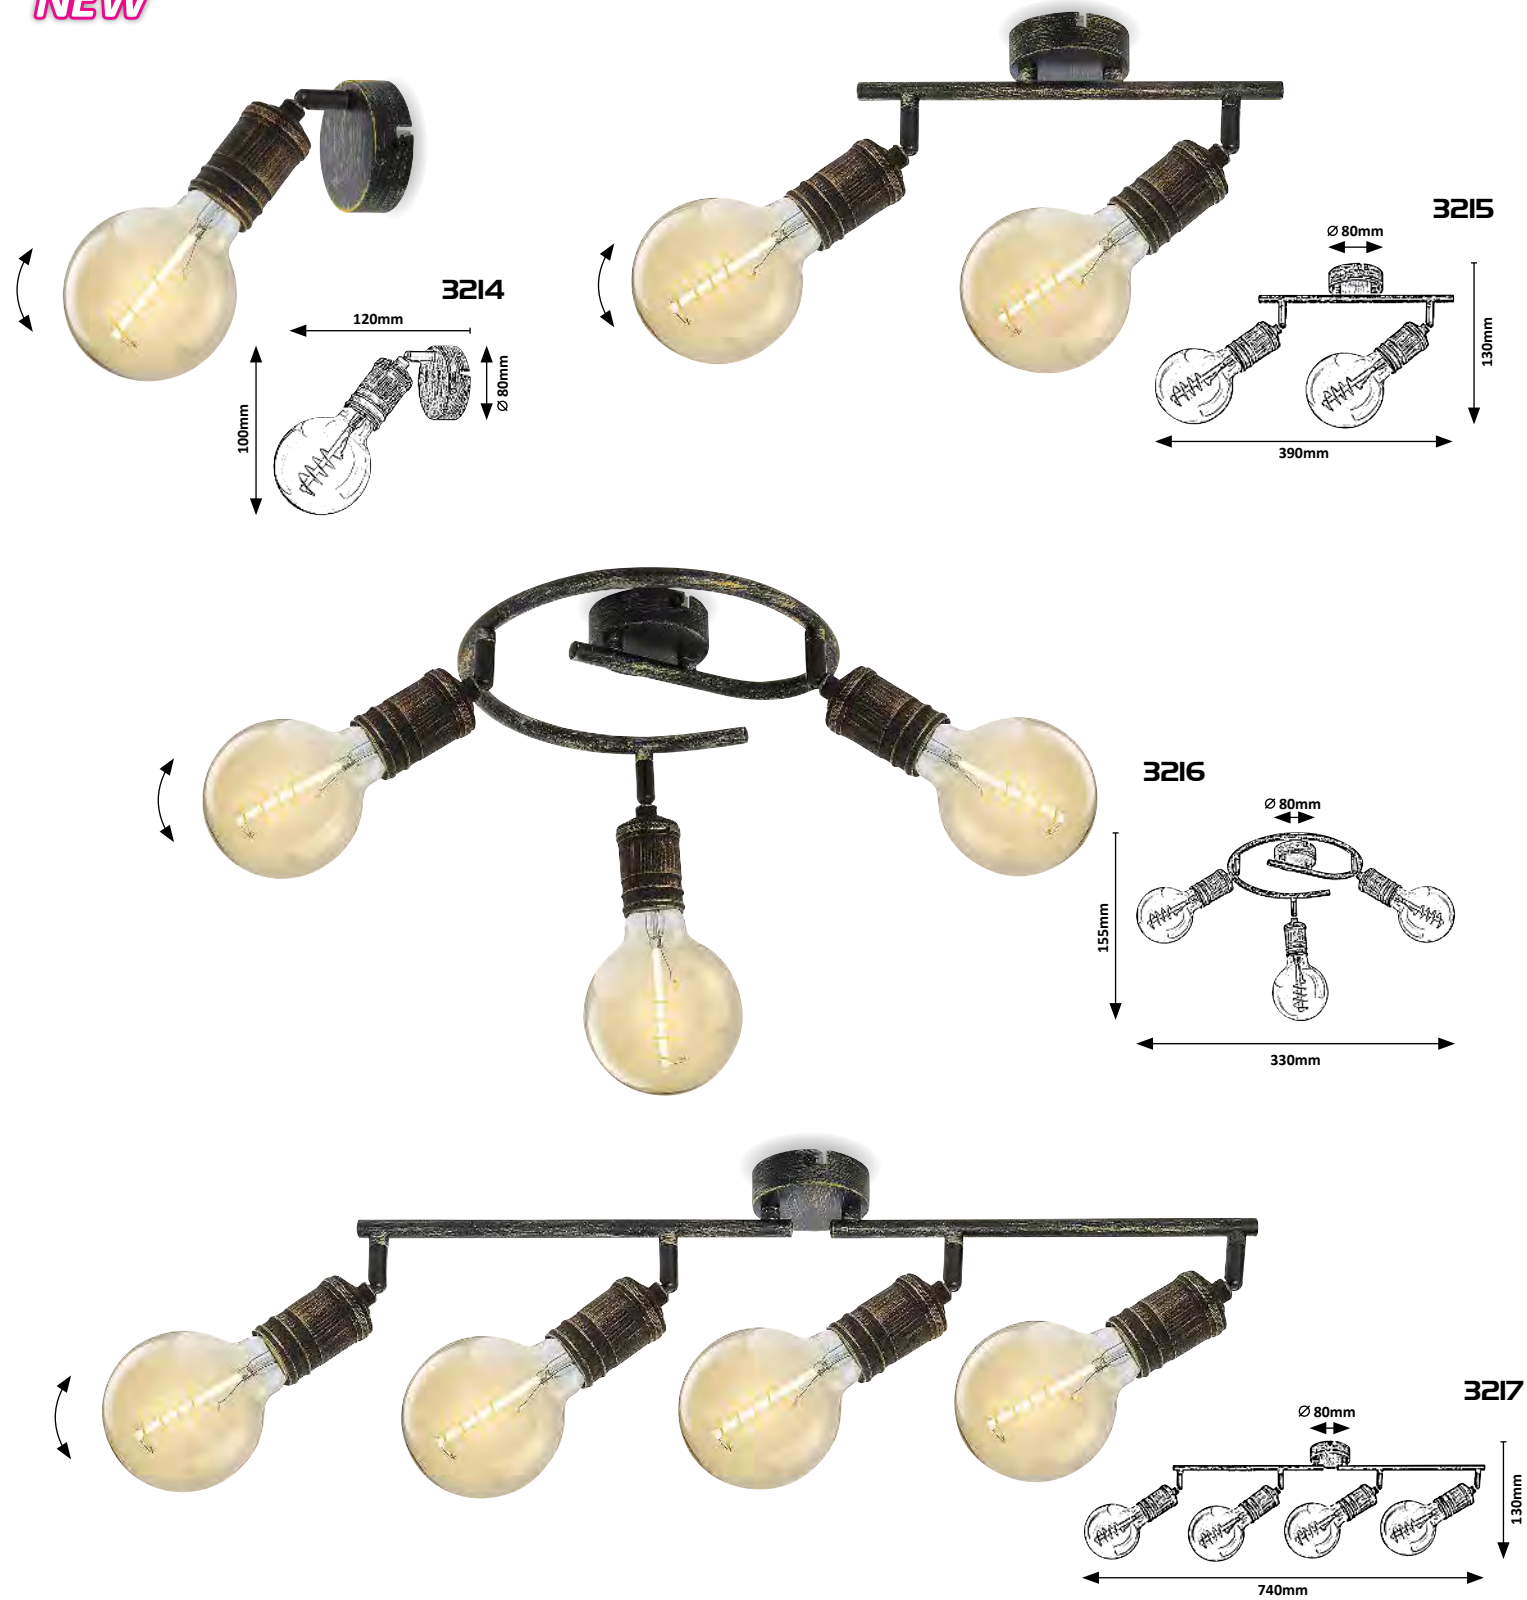

3989 (M)
 ☒ E27 / 4x max. 40W
 IP20
 matte black

3990 (M)
 ☒ E27 / 6x max. 40W
 IP20
 matte black

FIDEL

NEW

3214 **M**
 ☒ E27 / 1x max. 25W
 IP20
 antique gold

5 998250 332147

3215 **M**
 ☒ E27 / 2x max. 25W
 IP20
 antique gold