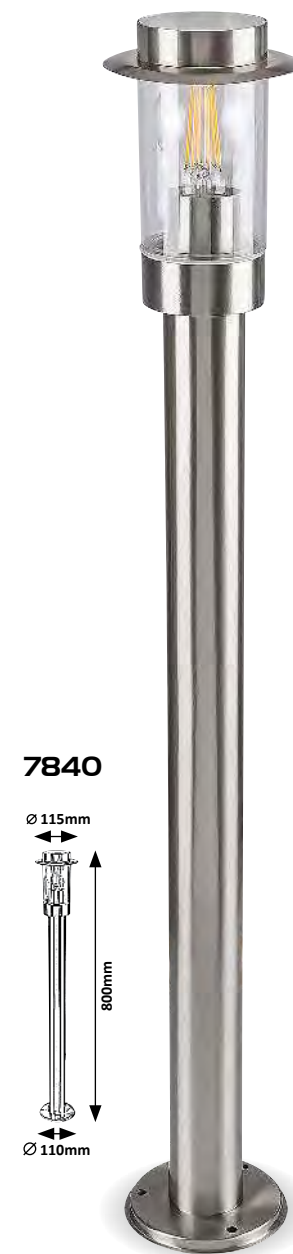

8019 MG

☒ GU10 / 2x max. 35W
IP44
antique brown

8099 MG

☒ GU10 / 1x max. 35W
IP44
copper

8100 MG

☒ GU10 / 2x max. 35W
IP44
copper

AMALFI

WARSAW