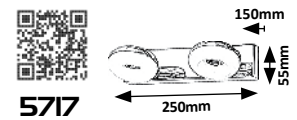

BEATA

BECCA

5716 **MP**

☑ LED / 5W
(465lm, 4000K) incl.
IP44
chrome/white

5717 **MP**

☑ LED / 10W
(930lm, 4000K) incl.
IP44
chrome/white

5718 **MP**

☑ LED / 15W
(1400lm, 4000K) incl.
IP44
chrome/white

2110 **MG**

☒ G9 / 1x max. 28W
IP44 • 19632
chrome/white

2111 **MG**

☒ G9 / 2x max. 28W
IP44 • 19632
chrome/white

2112 **MG**

☒ G9 / 3x max. 28W
IP44 • 19632
chrome/white

2113 **MG**

☒ G9 / 3x max. 28W
IP44 • 19632
chrome/white