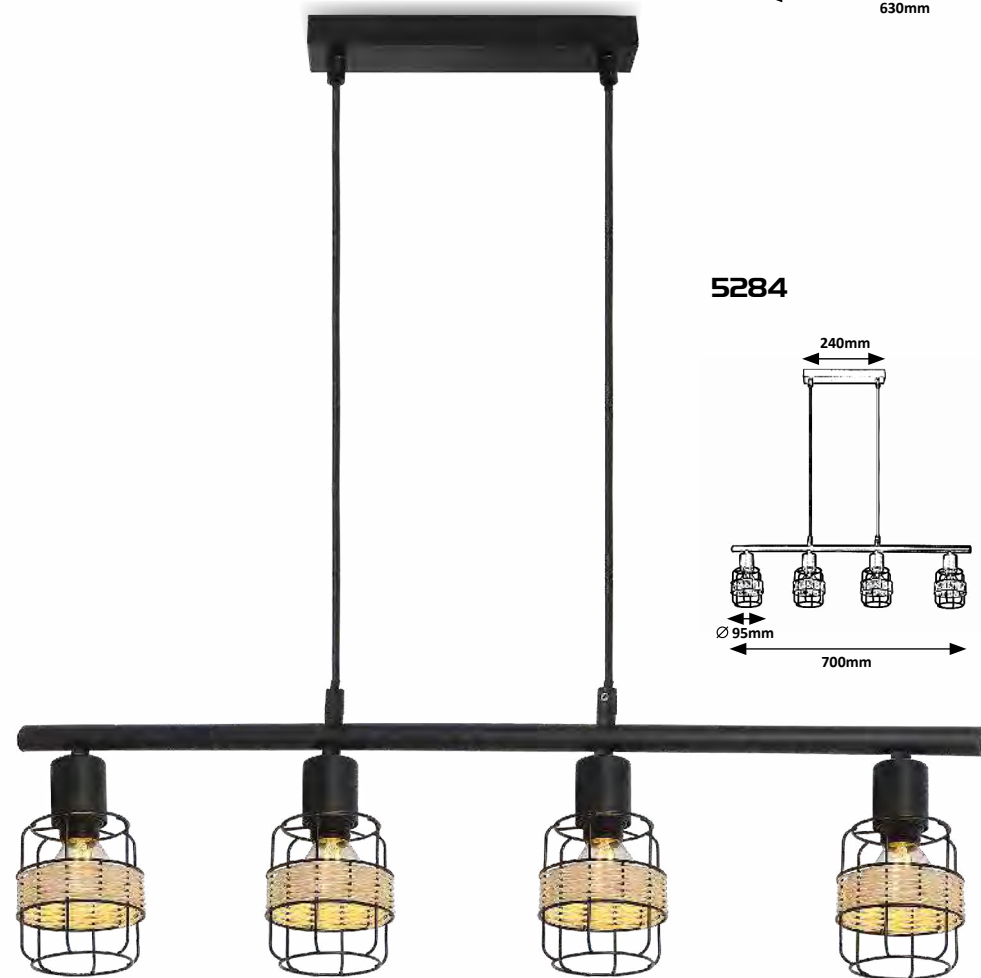

5 998250 352930

ZEUS

WOOD **NEW**

3137 MW

☒ E14 / 1x max. 40W
 IP20
 oak/matte black

3138 MW

☒ E14 / 2x max. 40W
 IP20
 oak/matte black

3139 MW

☒ E14 / 3x max. 40W
 IP20
 oak/matte black

3140 MW

☒ E14 / 4x max. 40W
 IP20
 oak/matte black

INDIANA

NEW

5281

5282

5284