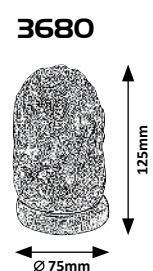

RGB LED WOOD NEW

WASABI

3680, 3696

3680 (W) (S)

RGB LED / 1W incl.
DC 5V
IP20
orange/oak

3696 (W) (S)

RGB LED / 1W incl.
DC 5V
IP20
orange/oak

WARM White WOOD

FLORES

WARM White WOOD

FUJI

2676 (S) (W)

15W (90lm, 2700K) incl.
E14 / 1x max. 15W
IP20 • ~3,5kg
brown/orange

4097 (S) (W)

15W (90lm, 2700K) incl.
E14 / 1x max. 15W
IP20 • ~2,5kg
brown/orange