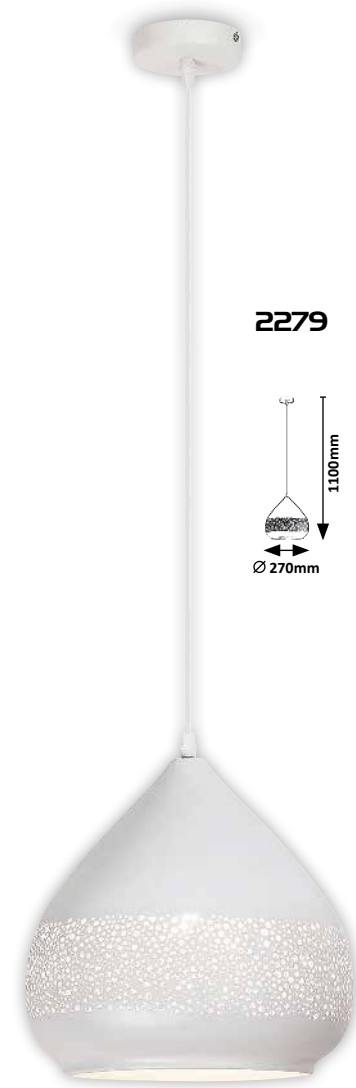

5241 (M)
 ☒ E27 / 1x max. 40W
 IP20 • ☒
 satin chrome

5 998250 352411

KAIA

2278 (M)
 ☒ E27 / 1x max. 40W
 IP20
 black/gold

2279 (M)
 ☒ E27 / 1x max. 40W
 IP20
 white

NORENA

5085 (M)
 ☒ E27 / 1x max. 60W
 IP20
 matte white