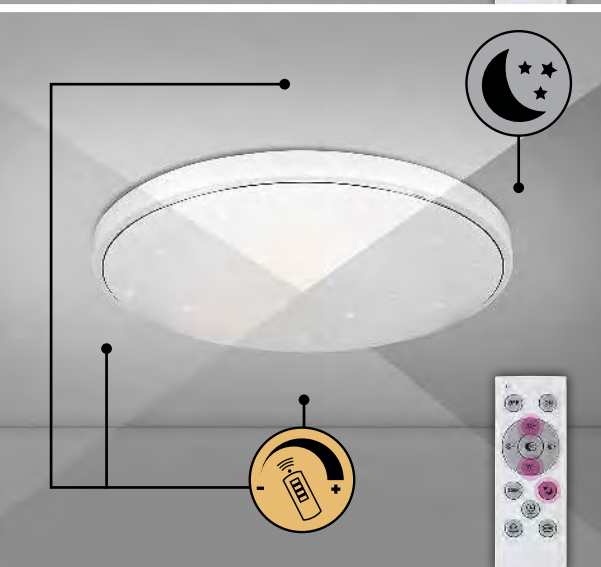

LED / 72W
(6800lm, 3000-6500K) incl.
IP20 • 19939 • 502
white/chrome

5 998250 346342

CALVIN

3015 (M) (A)

LED / 40W
(3200lm, 3000K-6000K) incl.
IP20 • 519
white

5 998250 330150

3015

2117, 2118