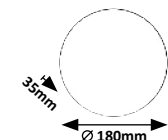

CINNAMON

NEW

3090

3091

3090 (M P)

LED / 76
(340lm, 3000K) incl.
IP20
oak/white

5 998250 330907

3091 (M P)

LED / 34W
(1170lm, 3000K) incl.
IP20
oak/white

5 998250 330914

MARLON

I431

I433

I435

I431 (M W)

LED / 8W
(640lm, 3000K) incl.
IP20
white

5 998250 314310

I433 (M W)

LED / 8W
(640lm, 3000K) incl.
IP20
black

5 998250 314334

I435 (M W)

LED / 8W
(640lm, 3000K) incl.
IP20
oak

5 998250 314358