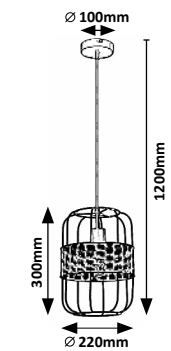

INDIANA

NEW

5281 **M**
☒ E14 / 1x max. 25W
IP20
matte black/natural

5 998250 352817

5282 **M**
☒ E14 / 4x max. 25W
IP20
matte black/natural

5 998250 352824

5284 **M**
☒ E14 / 4x max. 25W
IP20
matte black/natural

5 998250 352848

INDIANA

NEW

5283

5283 **M**
☒ E27 / 1x max. 40W
IP20
matte black/natural

5 998250 352831