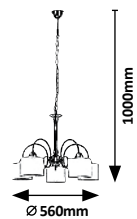

EDITH

7274

7275

7276

7274 M G

☒ E27 / 1x max. 60W
IP20 • 19555
antique bronze/opal glass

5 998250 372747

7275 M G