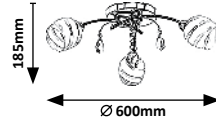

MELISSA

2621

2622

2621 **M G**

☒ E14 / 3x max. 60W
IP20 • 19372
chrome/white/crystal

2622 **M G**

☒ E14 / 5x max. 60W
IP20 • 19372
chrome/white/crystal

DANILO

2969

2968

2970

2968 **M G**

☒ E27 / 1x max. 60W
IP20 • 19251
chrome/white

2969 **M G**

☒ E27 / 3x max. 60W
IP20 • 19251
chrome/white

2970 **M G**

☒ E27 / 5x max. 60W
IP20 • 19251
chrome/white