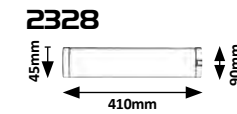

SOFT

2326 (P)
☑ 11W (840lm, 2700K) incl.
G23 / PL / 1x max. 11W
IP20 • □
silver

5 998250 323268

2327 (P)
☑ 18W (1350lm, 2700K) incl.
G13 / T8 / 1x max. 18W
IP20 • □
silver

5 998250 323275

2328 (P)
☑ 10W (630lm, 2700K) incl.
G13 / T8 / 1x max. 10W
IP20 • □
silver

5 998250 323282

2329 (P)
☑ 18W (1350lm, 2700K) incl.
G13 / T8 / 1x max. 18W
IP20 • □
silver

5 998250 323299