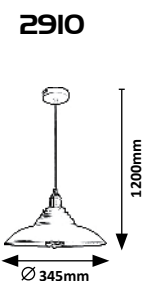

TEXTILE CABLE

2930 **M**
 ☒ E27 / 1x max. 60W
 IP20
 brown

DOUG

2910 **M**
 ☒ E27 / 1x max. 60W
 IP20
 matte black

VIDA

TEXTILE CABLE

5000 **M G**
 ☒ E27 / 1x max. 8W
 IP20 • 19784
 black/tinted colour

CAMERON