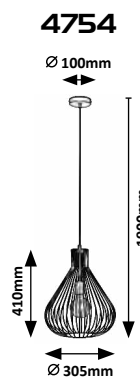

— IDUNA —

ZILLE

XENIA

NEW

PAROV

— ROWENA —

4347 M
E27 / 1x max. 60W
IP20
matte black

5 998250 343471

4754 M
E27 / 1x max. 40W
IP20
red/matte black

5 998250 347547

4919 M
E27 / 1x max. 60W
IP20
black/blue

5 998250 349190

4925 M
E27 / 1x max. 40W
IP20
matte black/gold

5 998250 349251

6228 M
E27 / 1x max. 60W
IP20
gold

5 998250 362281