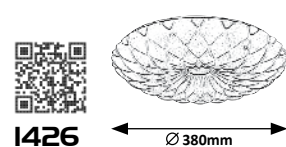

LED / 50W
(3390lm, 4000K) incl.
IP20 • 19815
white

5 998250 362946

2420 (M) (A)

LED / 24W
(1720lm, 4000K) incl.
IP20 • 19966
chrome/white

5 998250 324203

1426, 1427

PRIMROSE

GALETI