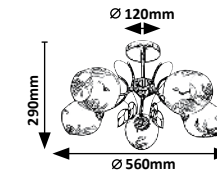

SUSAN

7041 **MG**

☒ E27 / 1x max. 60W
IP20 • 19374
bronze/white

5 998250 370415

7043 **MG**

☒ E27 / 3x max. 60W
IP20 • 19374
bronze/white

5 998250 370439

7045 **MG**

☒ E27 / 5x max. 60W
IP20 • 19374
bronze/white

5 998250 370453

FAUNA

5098

5099

LILIAN

2839

2849

5098 **MG**

☒ E27 / G45 / 3x max. 40W
IP20 • 19860
gold/white

5 998250 350981

5099 **MG**

☒ E27 / G45 / 5x max. 40W
IP20 • 19860
gold/white

5 998250 350998

2839 **MA**

☒ E14 / 4x max. 40W
IP20 • 19119
chrome/opal glass

5 998250 328393

2849 **MA**

☒ E14 / 4x max. 40W
IP20
antique brown/opal glass/
amber

5 998250 328492