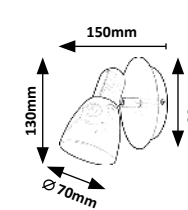

SOMA

OTHERS / BEST MATCH 314, 319.

6300 MG E14 / 1x max. 40W IP20 • 9878 satin chrome/white

5 998250 363004

6301 MG E14 / 1x max. 40W IP20 • 9878 satin chrome/white

5 998250 363011

5 998250 363028

5 998250 363035

5 998250 363042

5 998250 363059

HARMONY LUX

OTHERS / BEST MATCH 424-425.

6635

5 998250 366357

5 998250 366364

5 998250 366371

5 998250 366388