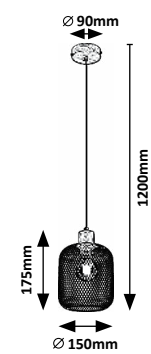

GRENDEL

NEW

3127 **M**

☒ E14 / 1x max. 40W
IP20 • beech/matte black

5 998250 331270

3128 **M**

☒ E14 / 2x max. 40W
IP20 beech/matte black

5 998250 331287

3129 **M**

☒ E14 / 3x max. 40W
IP20 beech/matte black

5 998250 331294

3130 **M**

☒ E14 / 4x max. 40W
IP20 beech/matte black

5 998250 331300

GRENDEL

TEXTILE CABLE NEW

3131

3131 **M**

☒ E27 / 1x max. 60W
IP20 beech/matte black

5 998250 331317

3132

3132 **M**

☒ E27 / 3x max. 60W
IP20 beech/matte black

5 998250 331324