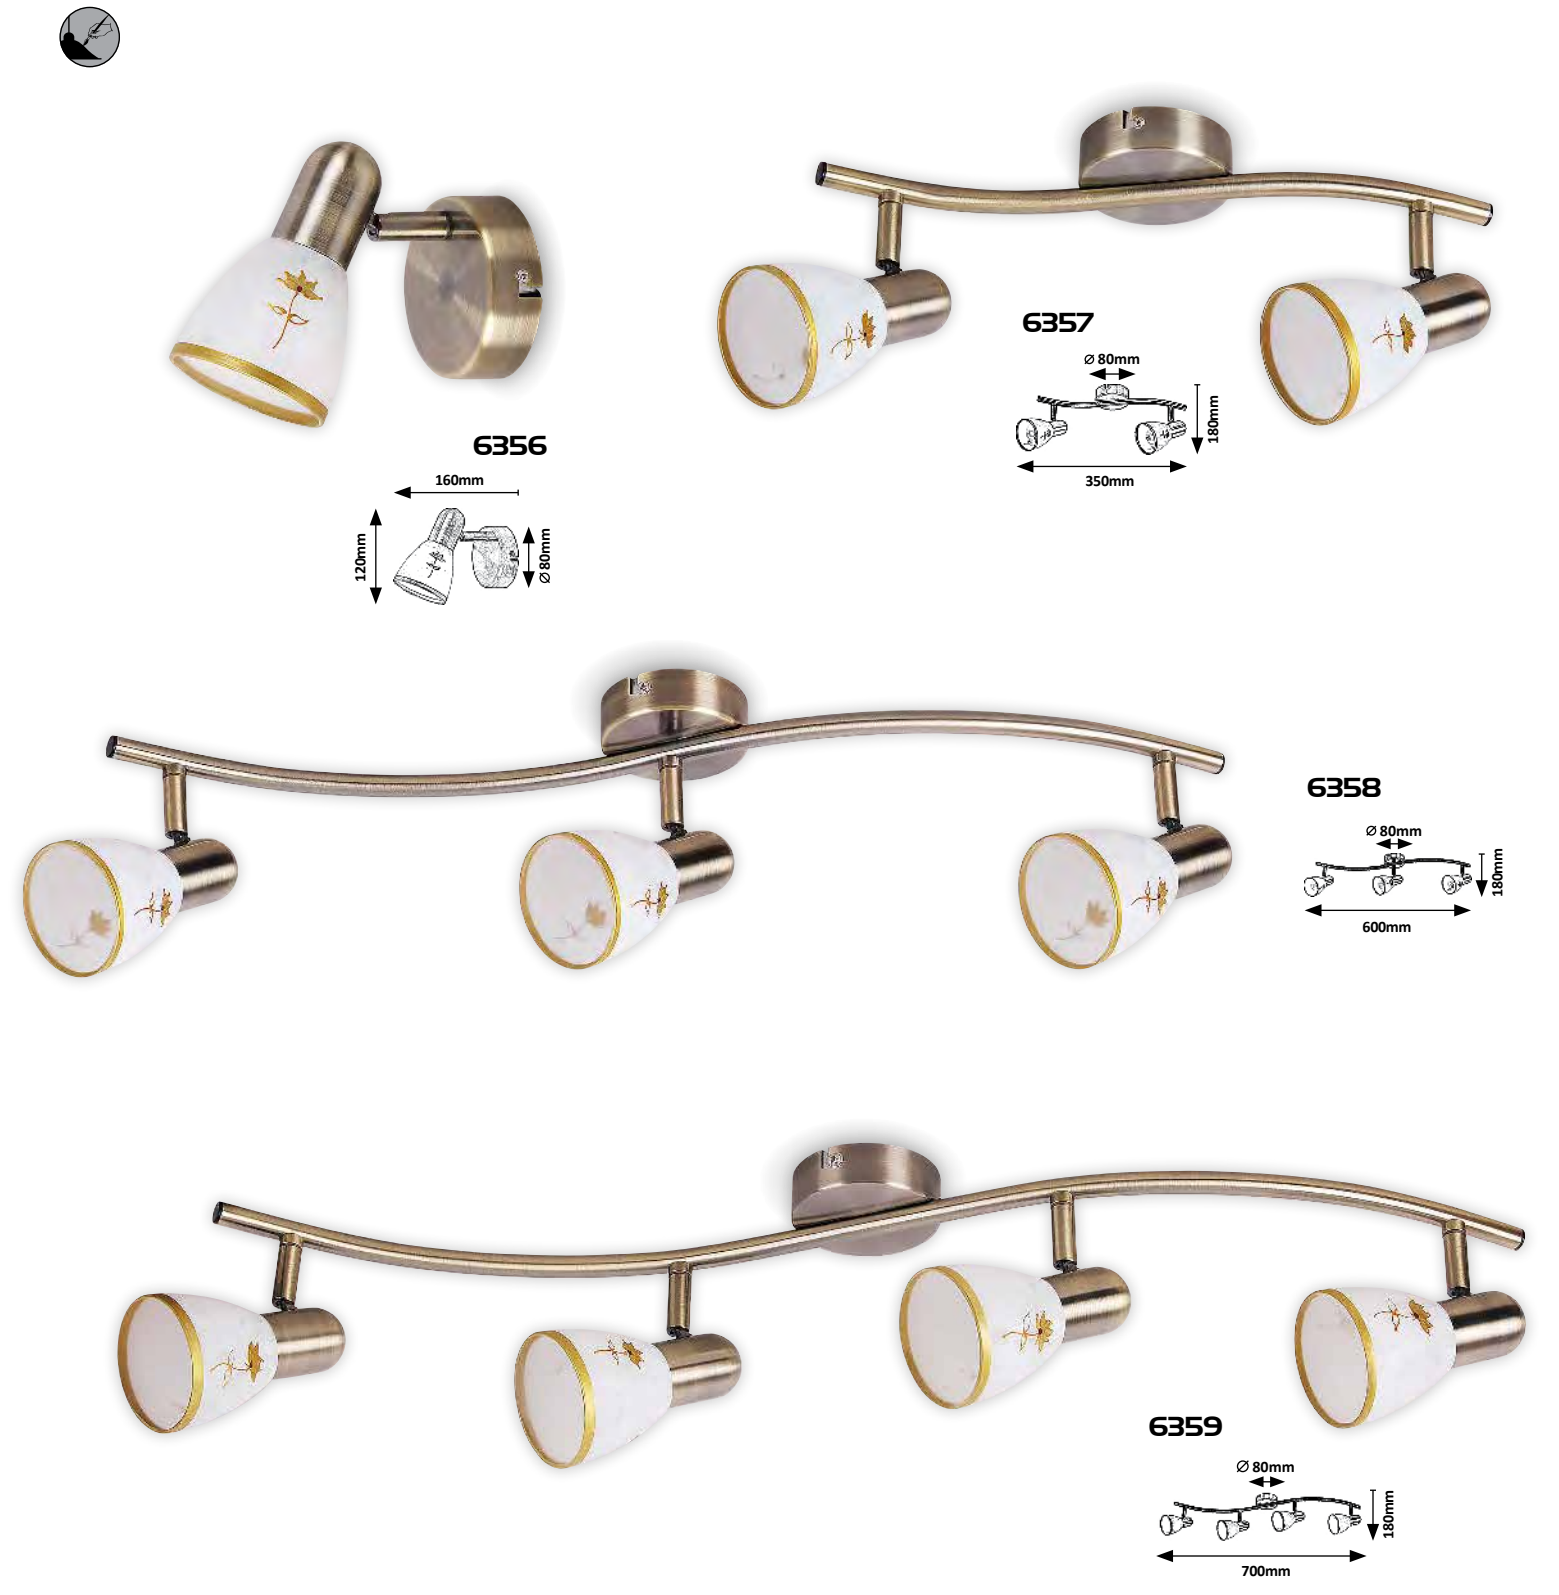

ART FLOWER

- **6356** **MG**
  ☒ E14 / 1x max. 40W
  IP20 • 1279
  alabaster/bronze
  5 998250 363561
- **6357** **MG**
  ☒ E14 / 2x max. 40W
  IP20 • 1279
  alabaster/bronze
  5 998250 363578
- **6358** **MG**
  ☒ E14 / 3x max. 40W
  IP20 • 1279
  alabaster/bronze
  5 998250 363585
- **6359** **MG**
  ☒ E14 / 4x max. 40W
  IP20 • 1279
  alabaster/bronze
  5 998250 363592