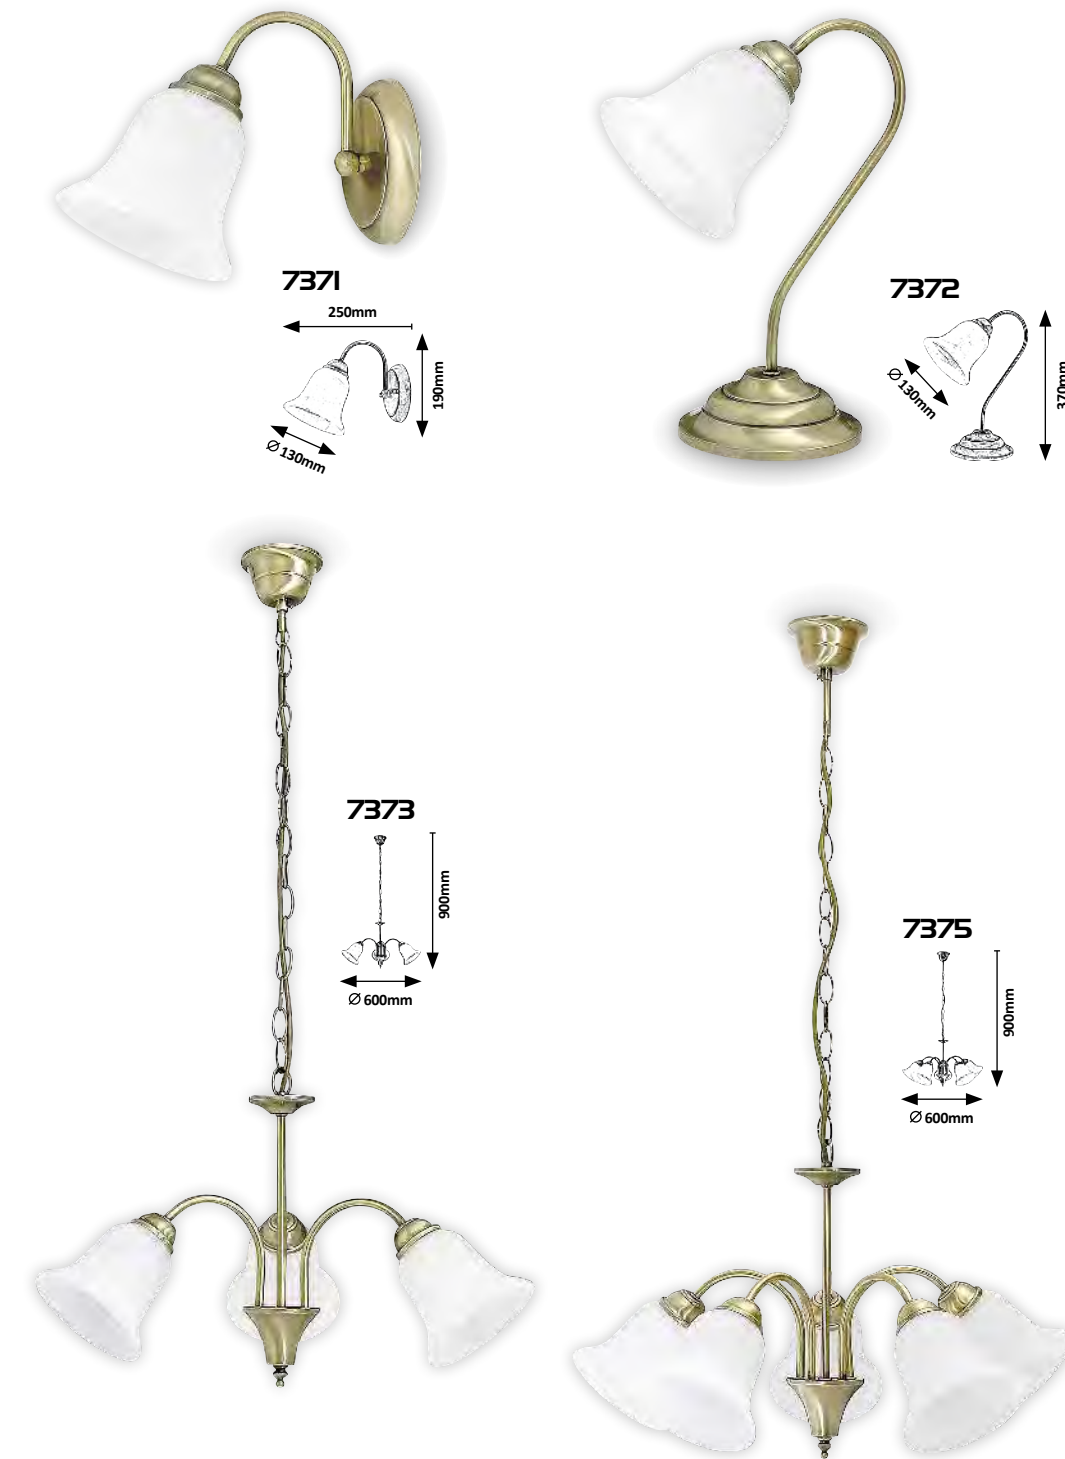

FRANCESCA

OTHERS / BEST MATCH 195.