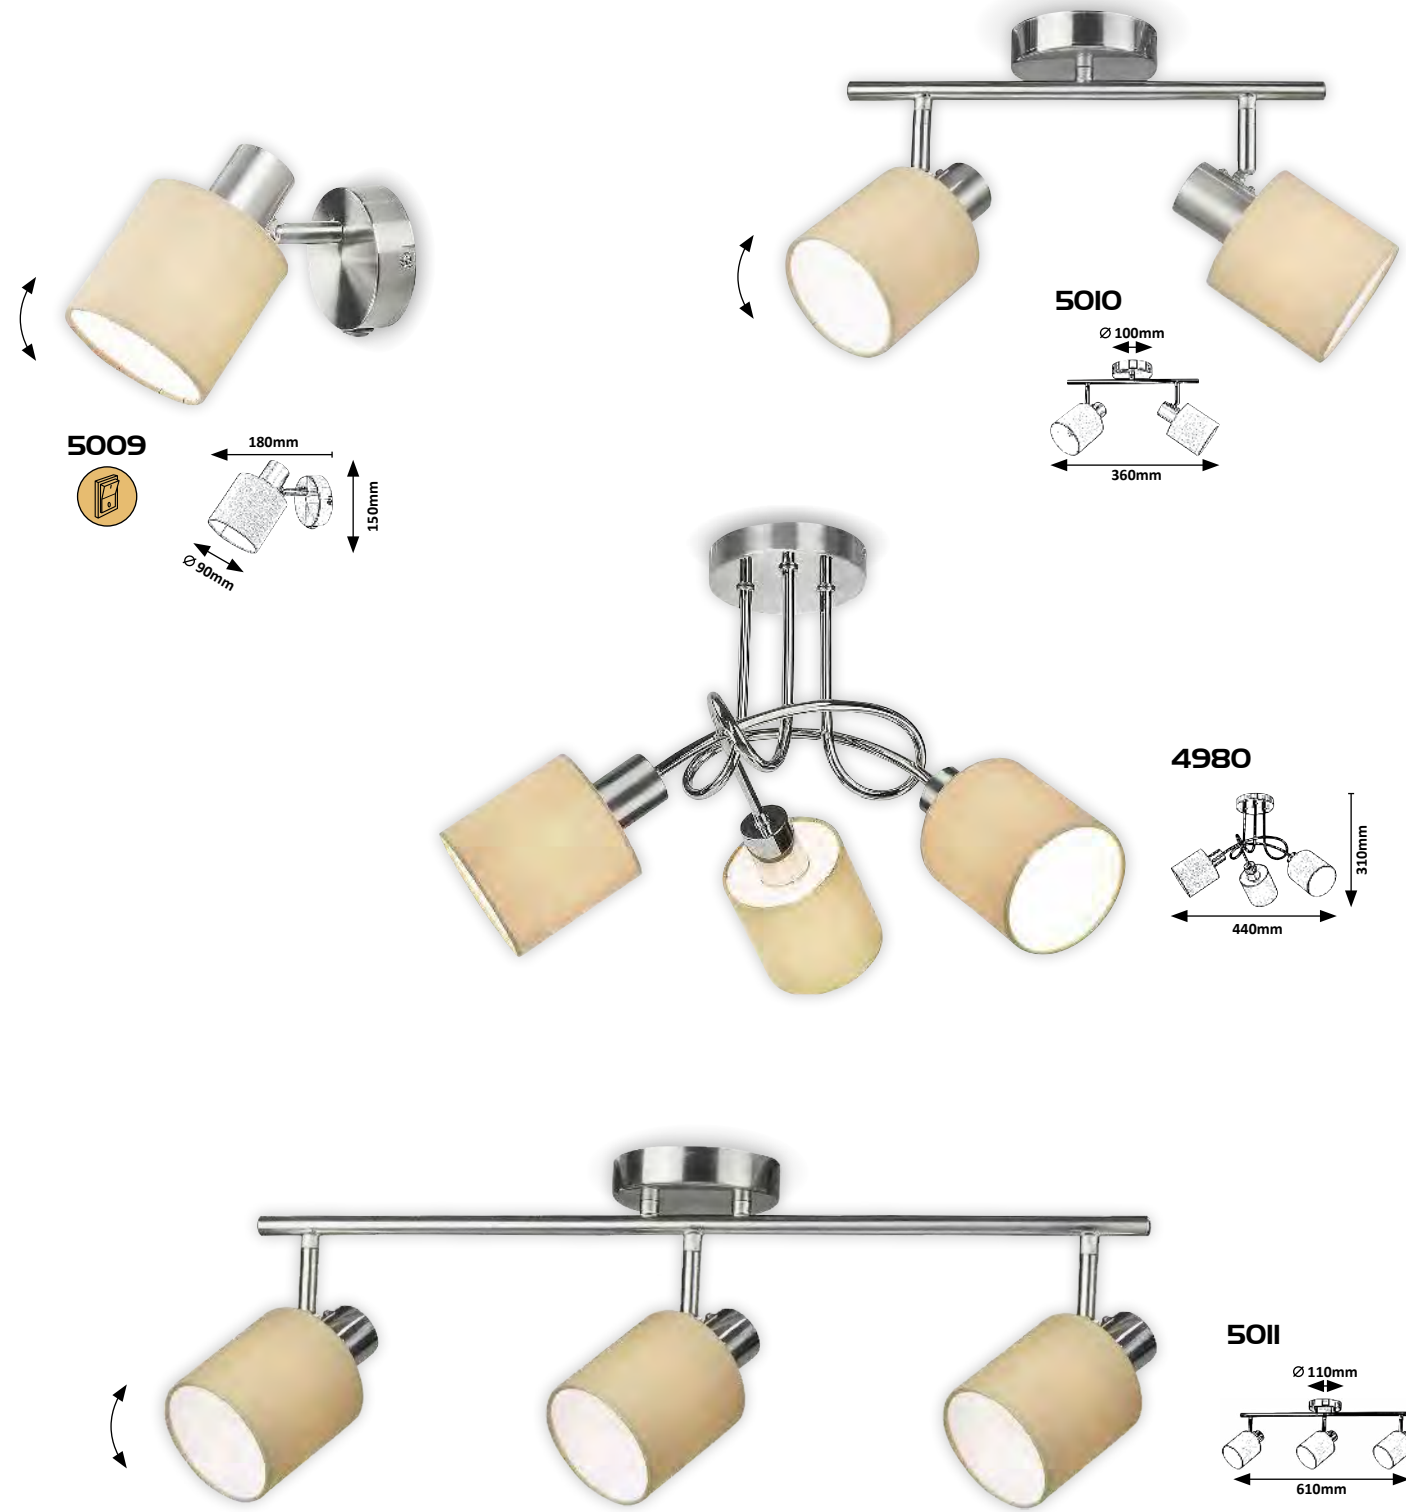

NATINA

4980 (MT)

☒ E14 / 3x max. 25W
IP20 • 19886
beige/satin chrome

5 998250 349800

5009 (MT)

☒ E14 / 1x max. 25W
IP20 • 19774
beige/satin chrome

5 998250 350097

5010 (MT)

☒ E14 / 2x max. 25W
IP20 • 19774
beige/satin chrome

5 998250 350103

5011 (MT)

☒ E14 / 3x max. 25W
IP20 • 19774
beige/satin chrome

5 998250 350110

NATINA

5012

☒ E14 / 3x max. 25W
IP20 • 19775
beige/satin chrome

5 998250 350127

5013

☒ E14 / 1x max. 25W
IP20 • 19776
beige/satin chrome

5 998250 350134