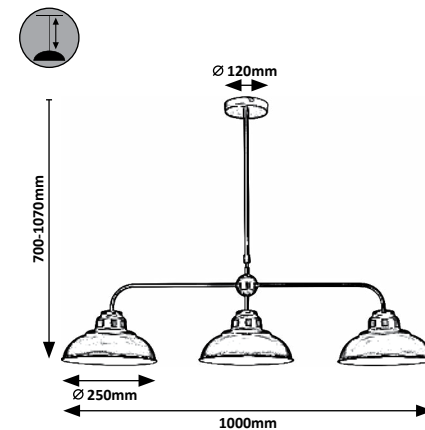

DRAGAN

NEW

5307

5308

5307 (M)

☒ E27 / 1x max. 60W
IP20
matte black/white

5 998250 353074

5308 (M)

☒ E27 / 1x max. 60W
IP20
matte black/white

5 998250 353081

DRAGAN

NEW

5309

5310

5309 (M)

☒ E27 / 3x max. 60W
IP20
matte black/white

5 998250 353098

5310 (M)

☒ E27 / 1x max. 60W
IP20 • ☒
matte black/white

5 998250 353104