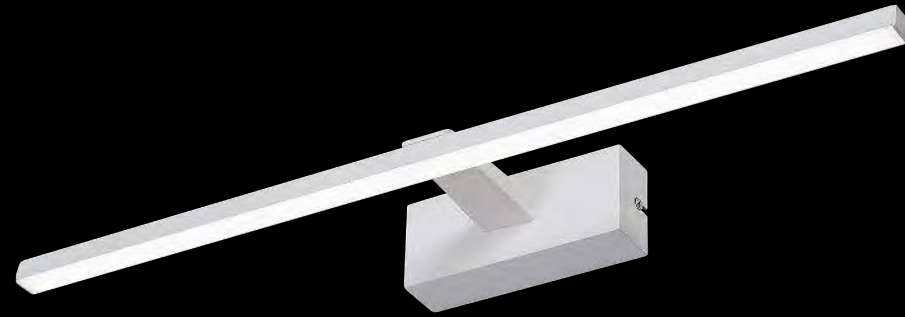

2066 (M) (P)
 LED / 15W
 (1360lm, 4000K) incl.
 IP44
 chrome/white
 5 998250 320663

2114, 2115

3in1

Wall • Fal • Wand

Mirror • Tükör • Spiegel

Furniture • Bútor • Möbel

ALBINA

I448