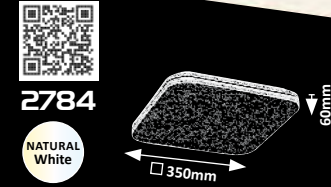

OSCAR

2783 MP

LED / 18W
(1350lm, 4000K) incl.
IP20 • 19709
white/chrome

5 998250 327839

2784 MP

LED / 18W
(1350lm, 4000K) incl.
IP20 • 19710
white/chrome

5 998250 327846

3345 MP

LED / 18W
(1350lm, 3000K) incl.
IP20 • 19818
white/walnut

5 998250 333456

3346 MP

LED / 18W
(1350lm, 3000K) incl.
IP20 • 19819
white/walnut

5 998250 333465

3347 MP

LED / 18W
(1350lm, 4000K) incl.
IP20 • 19820
white/chrome

5 998250 333472

3348 MP

LED / 18W
(1350lm, 4000K) incl.
IP20 • 19821
white/chrome

5 998250 333489