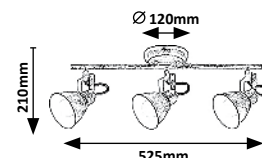

BALZAC

TEXTILE CABLE

5609

5610

5612

5611

VIVIENNE

OTHERS / BEST MATCH 252.

5962

5963

5965

5964

5609 (M)

☒ GU10 / 1x max. 35W
IP20
matte black/brown/
chrome

5 998250 356099

5610 (M)

☒ GU10 / 2x max. 35W
IP20
matte black/brown/
chrome

5 998250 356105

5611 (M)

☒ GU10 / 3x max. 35W
IP20
matte black/brown/
chrome

5 998250 356112

5612 (M)

☒ GU10 / 4x max. 35W
IP20
matte black/brown/
chrome

5 998250 356129

5962 (M)

☒ E14 / 1x max. 15W
IP20 •
antique brown

5 998250 359625

5963 (M)

☒ E14 / 2x max. 40W
IP20
antique brown

5 998250 359632

5964 (M)

☒ E14 / 3x max. 40W
IP20
antique brown

5 998250 359649

5965 (M)

☒ E14 / 4x max. 40W
IP20
antique brown

5 998250 359656