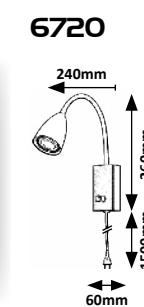

EGON

5242 (M)
☒ E14 / 1x max. 40W
IP20 • ☐
matte black

5 998250 352428

5243 (M)
☒ E14 / 1x max. 40W
IP20 • ☐
matte white

5 998250 352435

6719 (M)
☒ GU10 / 1x max. 25W
IP20 • ☐
black

5 998250 367194

6720 (M)
☒ GU10 / 1x max. 25W
IP20 • ☐
white

5 998250 367200