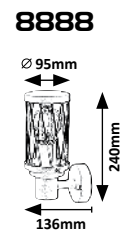

BUDAPEST

PESCARA

☒ E27 / 1x max. 40W
IP44
brown/transparent

8889 (M) (P)

☒ E27 / 1x max. 40W
IP44
brown/transparent

8890 (M) (P)

☒ E27 / 1x max. 40W
IP44
brown/transparent

8757 (M) (P)

☒ E27 / 1x max. 60W
IP44
brown/rust effect/opal glass

8759 (M) (P)

☒ E27 / 1x max. 60W
IP44
brown/rust effect/opal glass