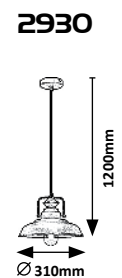

TEXTILE CABLE

2930 **M**
 ☒ E27 / 1x max. 60W
 IP20
 brown

DOUG

2910 **M**
 ☒ E27 / 1x max. 60W
 IP20
 matte black

VIDA

TEXTILE CABLE

5000 **M G**
 ☒ E27 / 1x max. 8W
 IP20 • 19784
 black/tinted colour

CAMERON