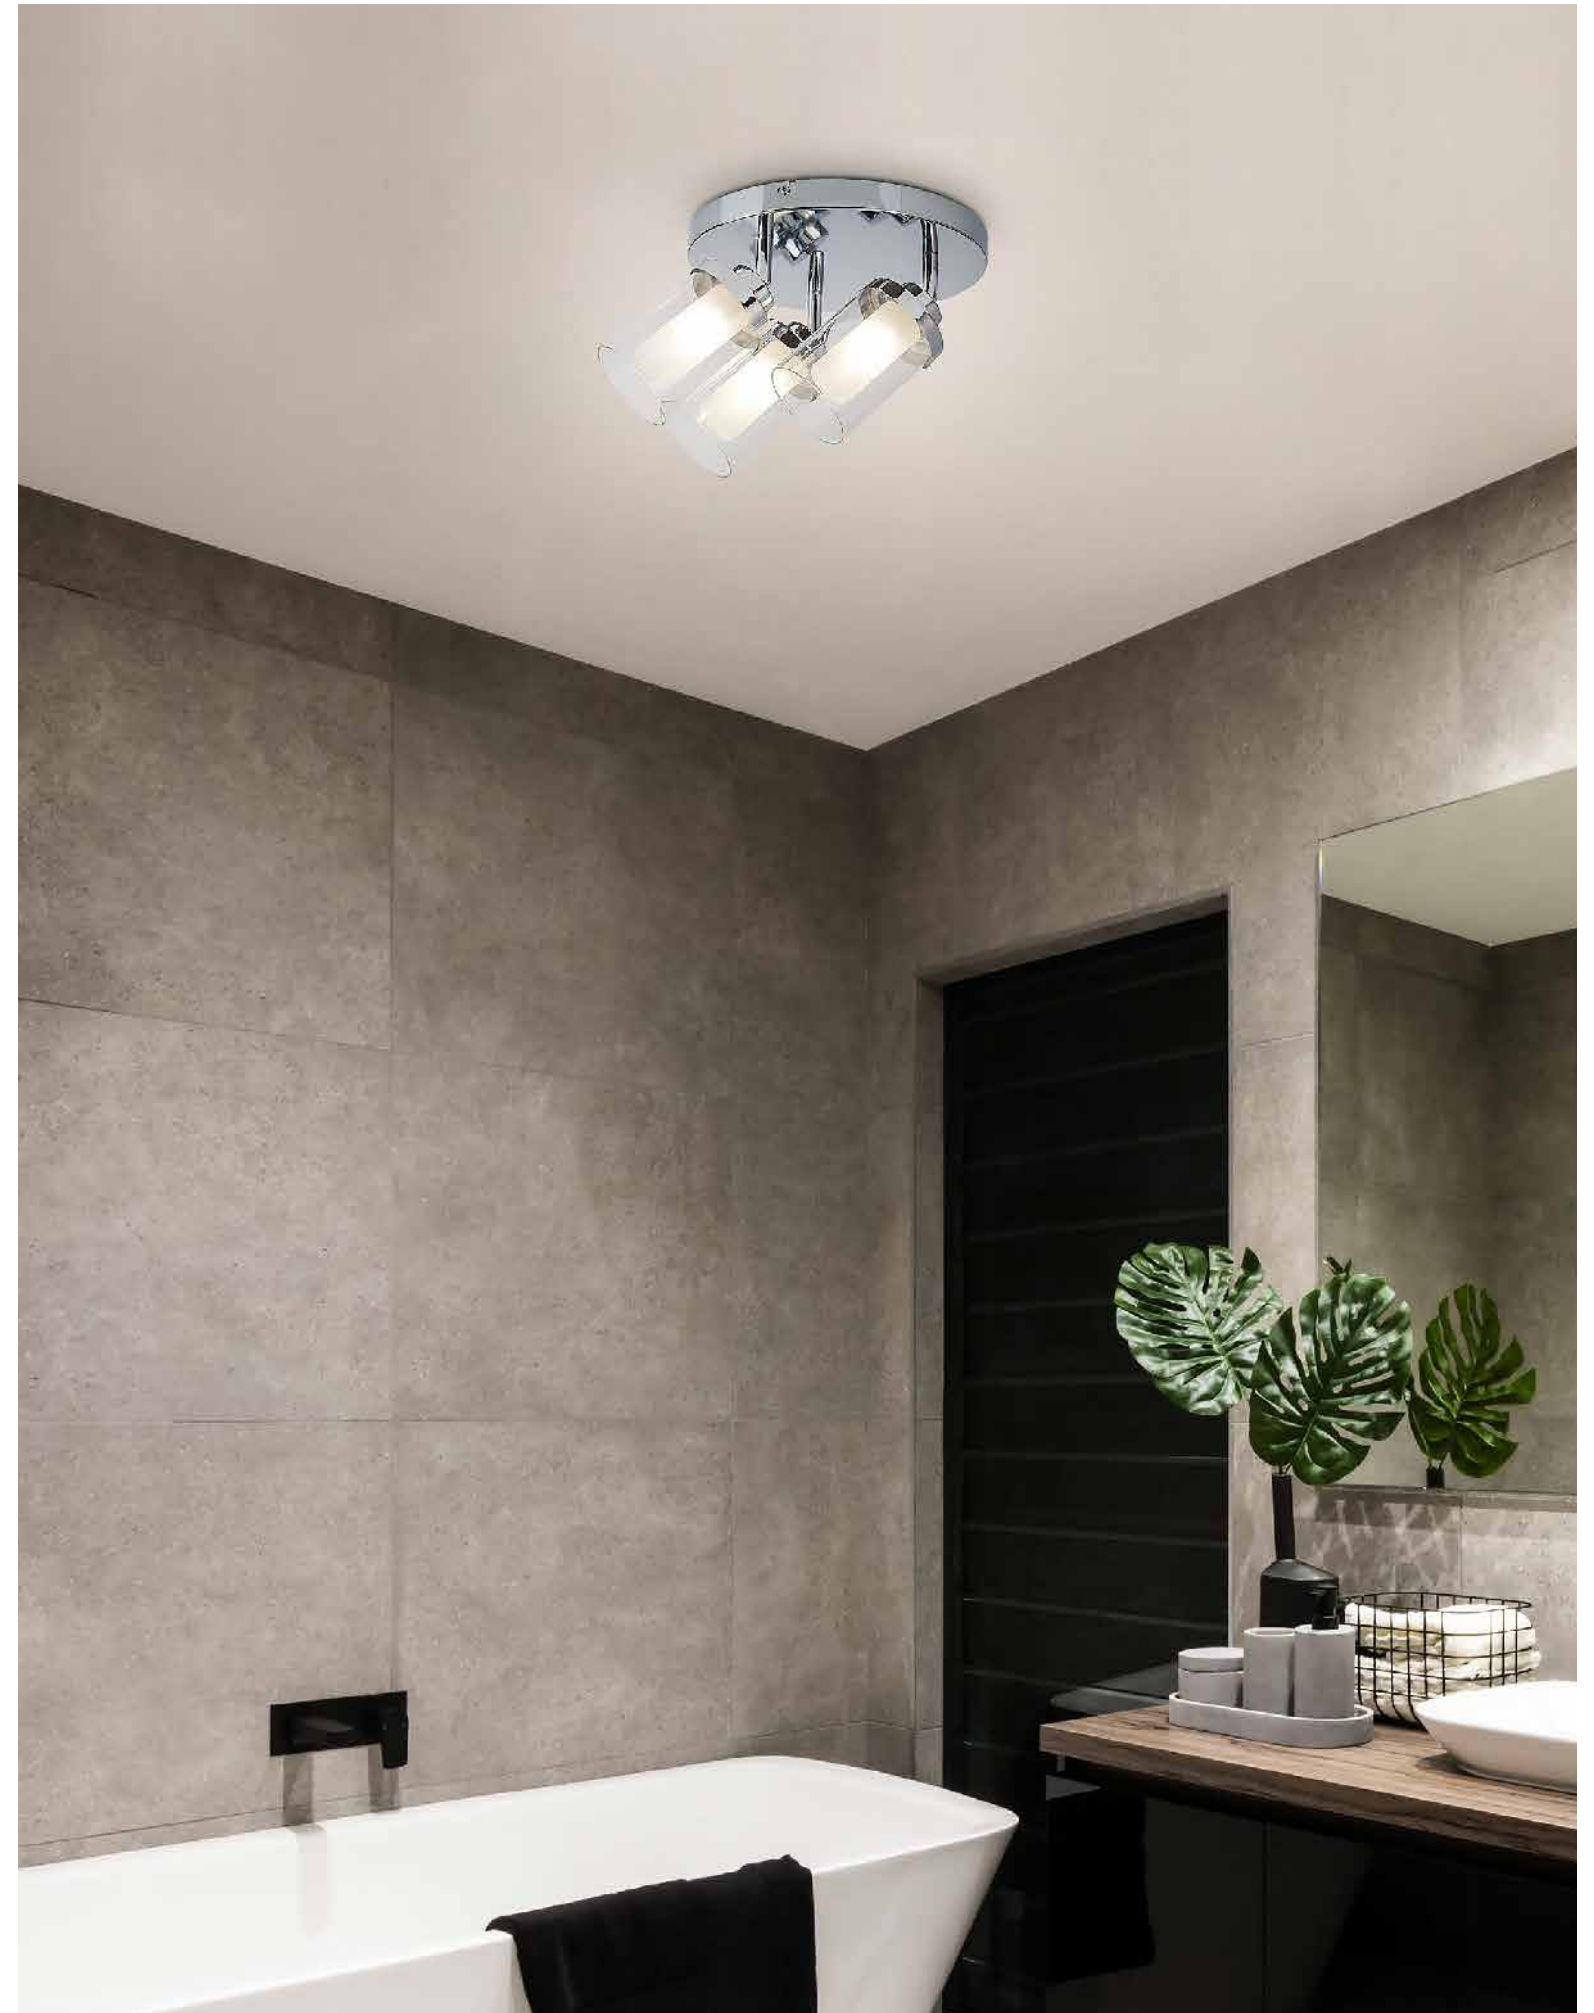

AVIVA

5087

5088

5087 **MG**

☒ G9 / 1x max. 28W
IP44 •
▲ 19850, ▣ 19851
chrome/opal glass/transparent

5 998250 350875

5088 **MG**

☒ G9 / 3x max. 28W
IP44
▲ 19850, ▣ 19851
chrome/opal glass/transparent

5 998250 350882