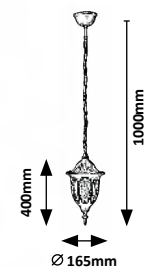

MILANO

7837

8341

8342

MILANO

8346

8343

8344

8345

7837 MG

☒ E27 / 1x max. 60W
IP43 • 9449
☒ 8m, 120°
matte black/transparent

5 998250 378374

8341 MG

☒ E27 / 1x max. 60W
IP43 • 9449
matte black/transparent

5 998250 383415

8342 MG

☒ E27 / 1x max. 60W
IP43 • 9449
matte black/transparent

5 998250 383422

8343 MG

☒ E27 / 1x max. 60W
IP43 • 9449
matte black/transparent

5 998250 383439

8344 MG

☒ E27 / 1x max. 60W
IP43 • 9449
matte black/transparent

5 998250 383446

8345 MG

☒ E27 / 1x max. 60W
IP43 • 9449
matte black/transparent

5 998250 383453

8346 MG

☒ E27 / 1x max. 100W
IP43 • 9446
matte black/transparent

5 998250 383460