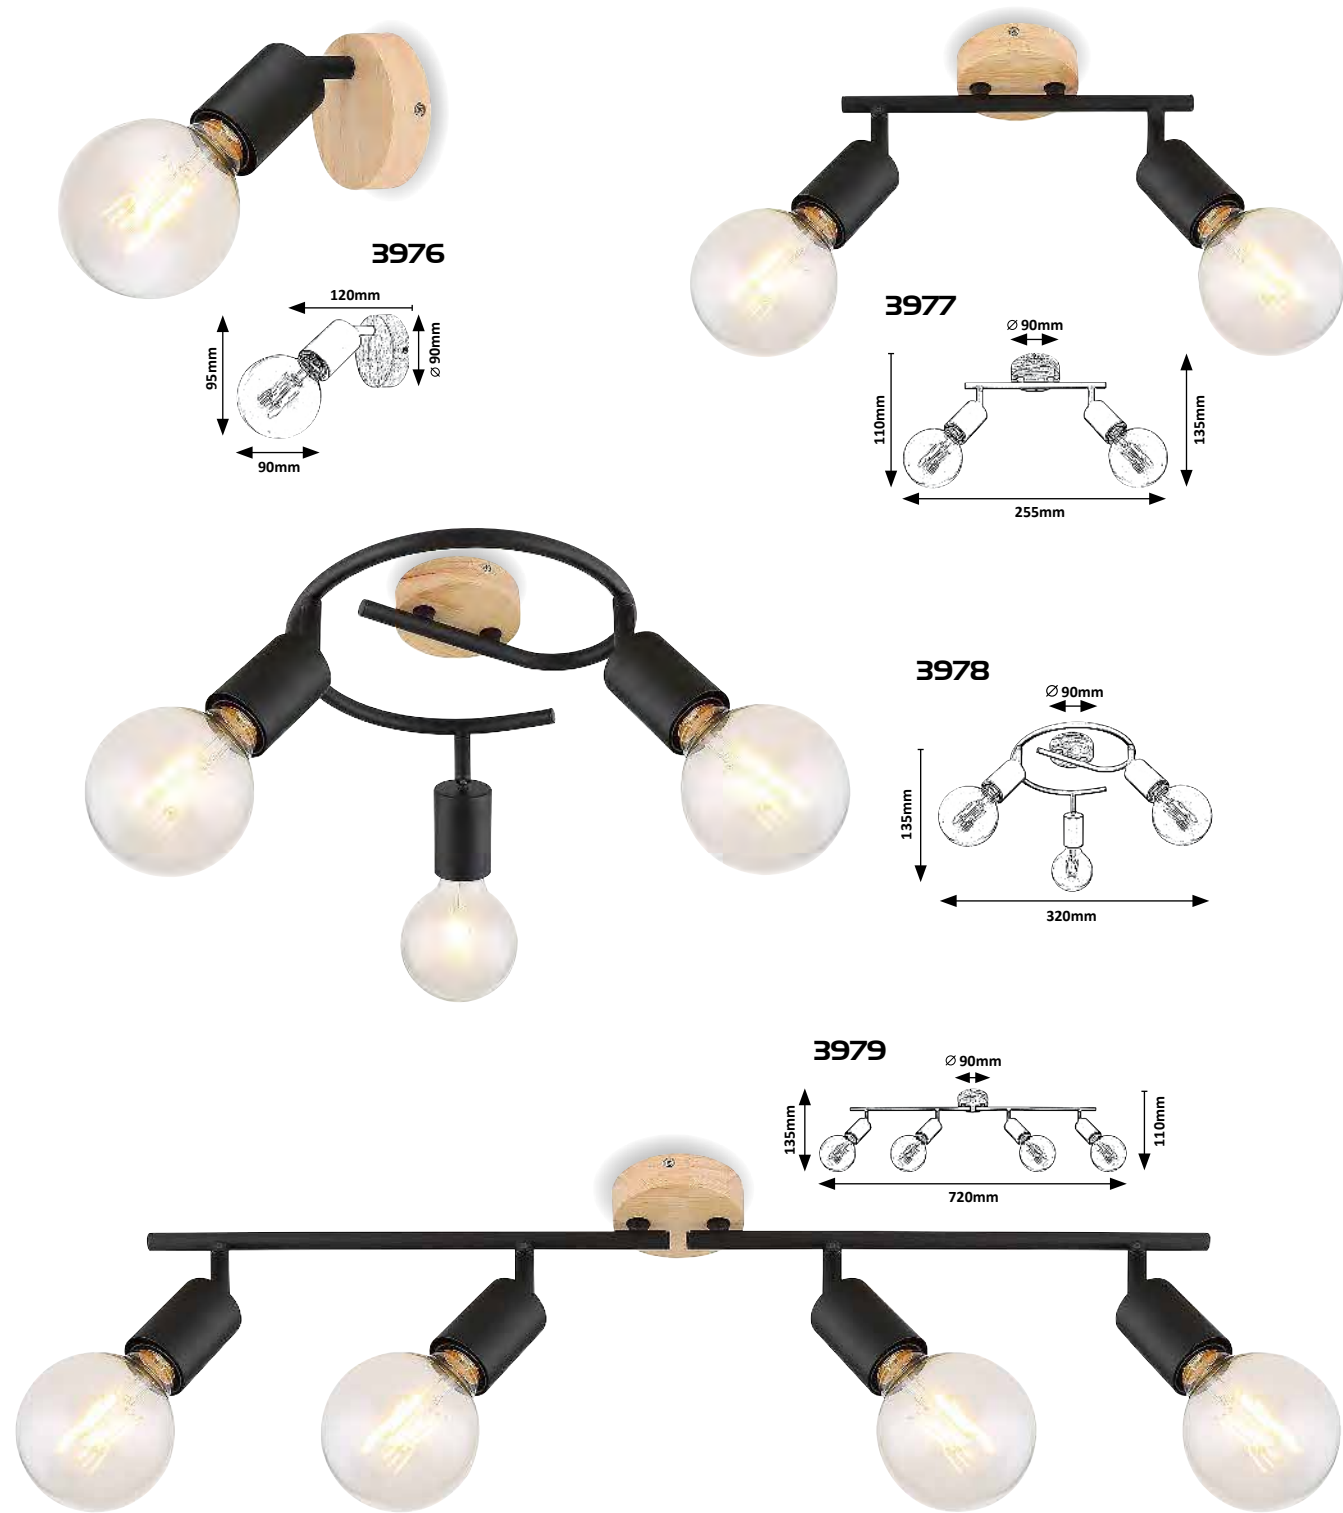

PABLO

WOOD **NEW**