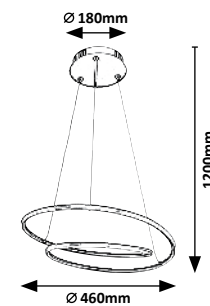

WILLOW

NEW

6969

6970

6969 **(M SI)**

LED / 12W
(750lm, 4000K) incl.
IP20
matte black/white/chrome

5 998250 369693

6970 **(M SI)**

LED / 48W
(2760lm, 4000K) incl.
IP20
matte black/white/chrome

5 998250 369709

MERIDIA

3256

3257

3256 **(M P)**

LED / 40W
(2900lm, 3000K) incl.
IP20
matte black/white

5 998250 332567

3257 **(M P)**

LED / 40W
(2900lm, 3000K) incl.
IP20
matte black/white

5 998250 332574