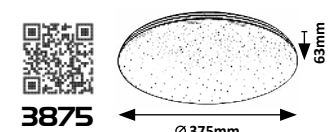

3875

3054 MA

LED / 18W
(1170lm, 3000K) incl.
IP44 • 19902
black/white

5 998250 330549

3874 MA

LED / 20W
(1400lm, 4000K) incl.
IP44 • 19871
chrome/white

5 998250 338743

3875 MA

LED / 30W
(2100lm, 4000K) incl.
IP44 • 19872
chrome/white

5 998250 338750

2982