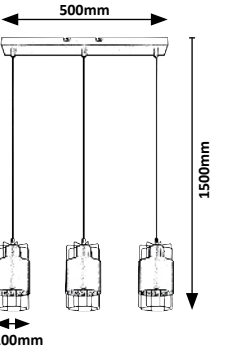

OFF

ON

3125 **M**
☒ E27 / 1x max. 40W
IP20
black

3126 **M**
☒ E27 / 3x max. 40W
IP20
black