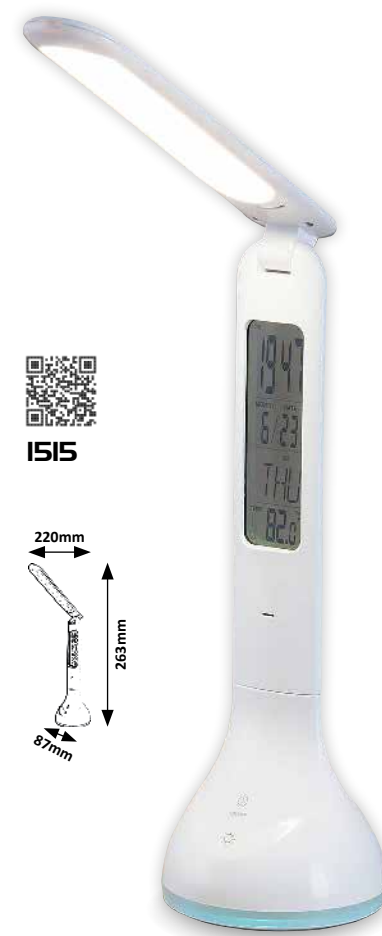

JUSTIN

1515

1515 **P**

LED / 4W
(253lm, 4000K) incl.
IP20 • DC 5V incl. • white

5 998250 315157