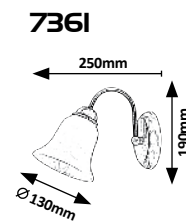

FRANCESCA

OTHERS / BEST MATCH 227.