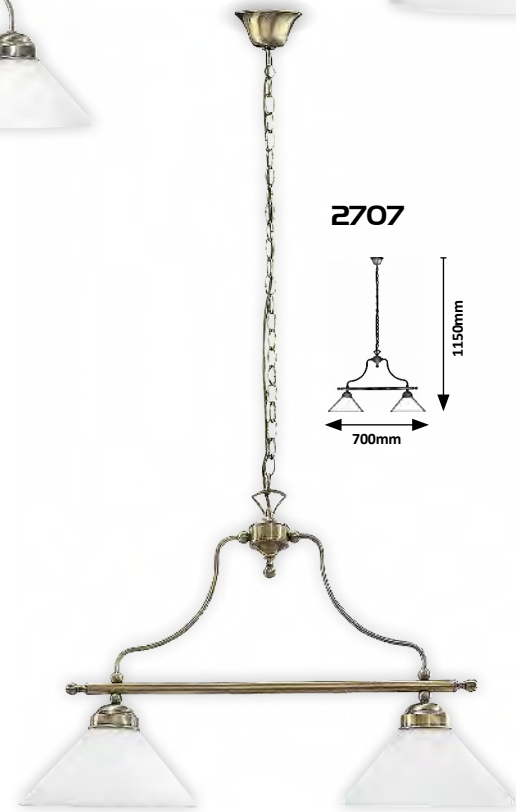

☒ E14 / 5x max. 40W
IP20 • 19482
bronze/white

5 998250 371405

MARIAN

2701

2703

2706

2707

2702