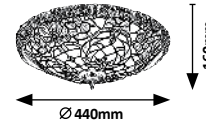

MIRELLA

8086

8088

8087

8089

8090

OFF

ON

8086 M G

E27 / 2x max. 60W
IP20 • 19182
bronze/multicolour

5 998250 380865

8087 M G

E27 / 2x max. 60W
IP20 • 19183
bronze/multicolour

5 998250 380872

8088 M G

E27 / 2x max. 60W
IP20 • 19181
bronze/multicolour

5 998250 380889

8089 M G

E14 / 1x max. 40W
IP20 • 19179
bronze/multicolour

5 998250 380896

8090 M G

E27 / 1x max. 60W
IP20 • 19180
bronze/multicolour

5 998250 380902

MARVEL

8091

8072

8076

8078

8072 M G

E14 / 1x max. 40W
IP20 • 19180
bronze/multicolour

5 998250 380728

8076 M G

E27 / 2x max. 60W
IP20
bronze/multicolour

5 998250 380766

8078 M G

E27 / 2x max. 60W
IP20 • 19370
bronze/multicolour

5 998250 380780

8091 M G

E27 / 2x max. 60W
IP20 • 1218
bronze/multicolour

5 998250 380919