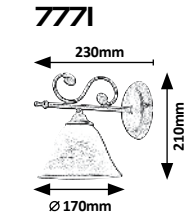

☒ E27 / 1x max. 40W
IP20 • 19554
antique white/opal glass

5 998250 372600

7261 M G

☒ E27 / 5x max. 40W
IP20 • 19554
antique white/opal glass

5 998250 372617

DOROTHEA

7771

7771