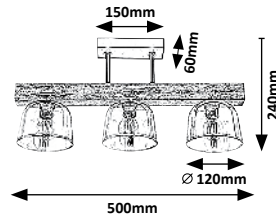

CARDAMOM

WOOD **NEW**

3081

3119

3118

3120

3081 MGW

☒ E14 / 1x max. 40W
IP20 • 19977 • 19977
matte black/silver oak/tinted colour

5 998250 330815

3118 MGW

☒ E14 / 1x max. 40W
IP20 • 19977 • 19977
matte black/silver oak/tinted colour

5 998250 331188

3119 MGW

☒ E14 / 3x max. 40W
IP20 • 19977 • 19977
matte black/silver oak/tinted colour

5 998250 331195

3120 MGW

☒ E14 / 4x max. 40W
IP20 • 19977 • 19977
matte black/silver oak/tinted colour

5 998250 331201