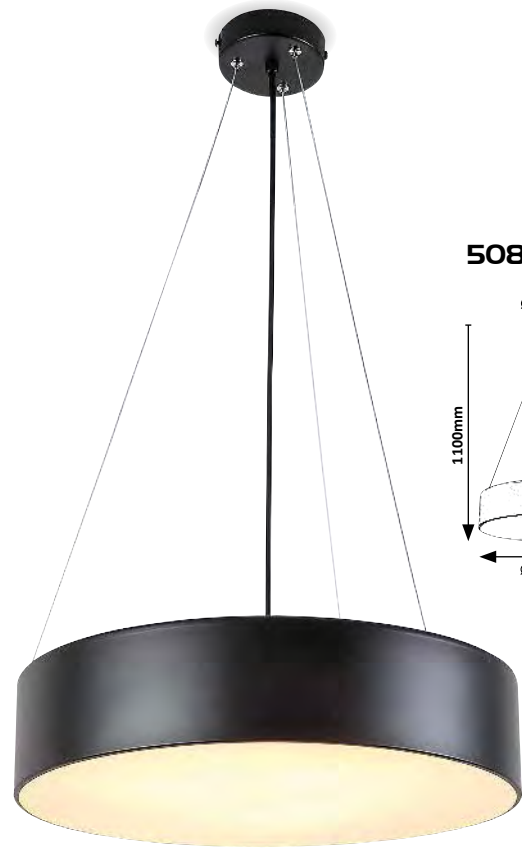

RENATA

NEW

5081

5083

5082

5084

5081 (M) (A)
 ☒ E27 / G45 / 3x max. 10W
 IP20 • 19837
 matte black/white

5 998250 350813