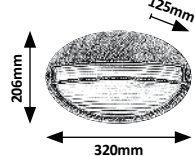

DARIUS

8190

HEKTOR

8496

8499

DURANGO

8766

8767

DENVER 4

8517

8518

8190 (M) (P)

☒ E27 / 2x max. 60W
IP54
antique gold/white

5 998250 381909

8496 (M) (G)

☒ E27 / 1x max. 100W
IP54 • 9282
antique gold/white

5 998250 384962

8499 (M) (G)

☒ E27 / 1x max. 100W
IP54 • 9282
antique gold/white

5 998250 384993

8766 (M) (P)

☒ E27 / 1x max. 40W
IP54
brown/white

5 998250 387666

8767 (M) (P)

☒ E27 / 1x max. 40W
IP54
anthracite/white

5 998250 387673

8517 (M) (P)

☒ E27 / 1x max. 60W
IP44
antique gold/white

5 998250 385174

8518 (M) (P)

☒ E27 / 1x max. 60W
IP44
8m, 120°
antique gold/white

5 998250 385181