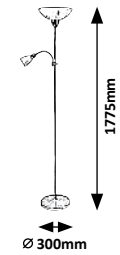

5 998250 340784

ART FLOWER

OTHERS / BEST MATCH 224-225.

4009

4009

4009 MG

☒ E27 / G45 / 1x max. 60W + E14 / 1x max. 40W
IP20 • 1168 • 1169
alabaster/bronze

5 998250 340098