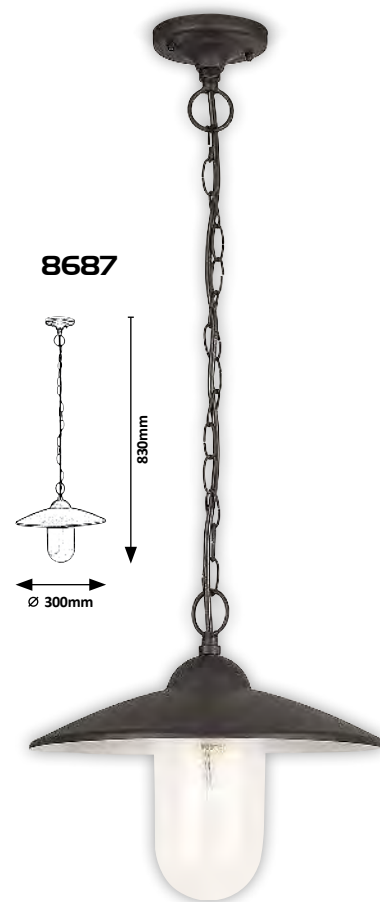

VIGO

8686 M G

☒ E27 / 1x max. 60W
IP44 • 19446
matte black/white/
transparent

8687 M G

☒ E27 / 1x max. 60W
IP44 • 19446
matte black/white/
transparent