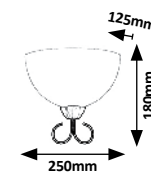

☒ E27 / 3x max. 60W
IP20 • 19555
antique bronze/opal glass

5 998250 372754

7276 M G

☒ E27 / 5x max. 60W
IP20 • 19555
antique bronze/opal glass

5 998250 372761

AURELIA

7137

7139