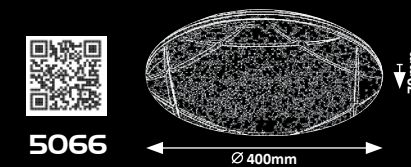

OCTAV

3260

3260 (M P)

LED / 26W
(1660lm, 4000K) incl.
IP20 • 19987
silver/white

5 998250 332604

OSWALD

5066

DANUTA

6490

5066 (M P)

LED / 24W
(1800lm, 4000K) incl.
IP20 • 19995
silver/white

5 998250 350660

6490 (M P)

LED / 24W
(1730lm, 4000K) incl.
IP20 • 19996
chrome/white

5 998250 364902