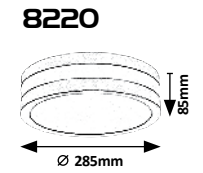

HAMBURG

8847 **M P**

LED / 10W
(720lm, 4000K) incl.
IP44
anthracite/white

8848 **M P**

LED / 12W
(900lm, 4000K) incl.
IP44
anthracite/white

8849 **M P**

LED / 10W
(680lm, 4000K) incl.
IP44
anthracite/white

8850 **M P**

LED / 12W
(900lm, 4000K) incl.
IP44
anthracite/white

STUTTGART

8170 **M P**

E27 / 1x max. 14W
IP44
satin chrome/white

8220 **M P**

E27 / 2x max. 11W
IP44
satin chrome/white

8227 **M P**

E27 / 2x max. 11W
IP44
satin chrome/white

8683 **M P**

E27 / 1x max. 14W
IP44
anthracite/white

8684 **M P**

E27 / 2x max. 11W
IP44
anthracite/white

8685 **M P**

E27 / 2x max. 11W
IP44
anthracite/white