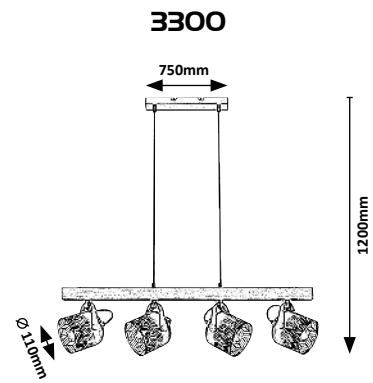

3132

3132 **M**

☒ E27 / 3x max. 60W
IP20 beech/matte black

5 998250 331324

ROTEM

WOOD TEXTILE CABLE DESIGNED BY **rabalux** **NEW**

3298 (M) (W)
 ☒ E14 / 1x max. 40W
 IP20 • walnut/matte black

3299 (M) (W)
 ☒ E14 / 4x max. 40W
 IP20 walnut/matte black