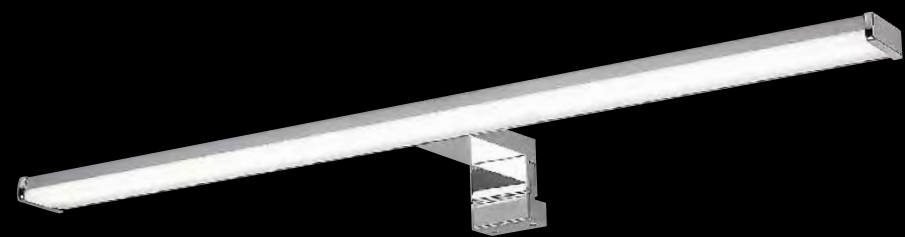

LEVON

2114

2115