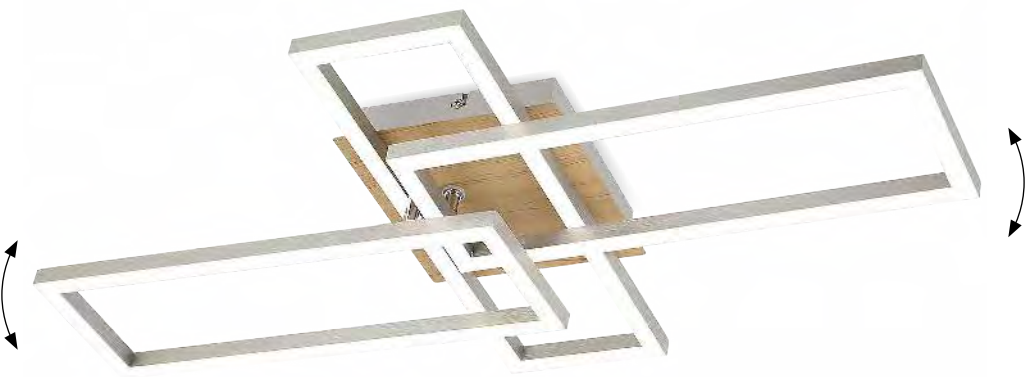

ASHTON

5 YEARS GUARANTEE LED built-in G A G NEW

6589

6590

6814

6589 (MP)

LED / 24W
(1600lm, 3000K) incl.
IP20
beech/matte black/white

5 998250 365893

6590 (MP)

LED / 24W
(1870lm, 4000K) incl.
IP20
beech/satin chrome/white

5 998250 365909

6814 (MP)

LED / 35W
(1800lm, 3000K) incl.
IP20
beech/matte black/white

5 998250 368146