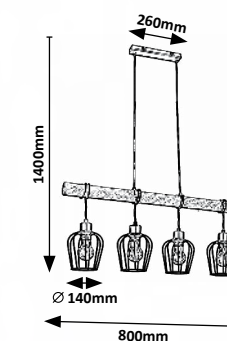

FABIAN

WOOD **NEW**

5244

5245

5244 **M W**

☒ E27 / 1x max. 40W
IP20 • •
matte black/beech

5 998250 352442

5245 **M W**

☒ E27 / 1x max. 40W
IP20 • •
matte black/beech

5 998250 352459

FABIAN

WOOD **NEW**

5246

5247

5246 **M W**

☒ E27 / 2x max. 40W
IP20 • •
matte black/beech

5 998250 352466

5247 **M W**

☒ E27 / 4x max. 40W
IP20 • •
matte black/beech

5 998250 352473