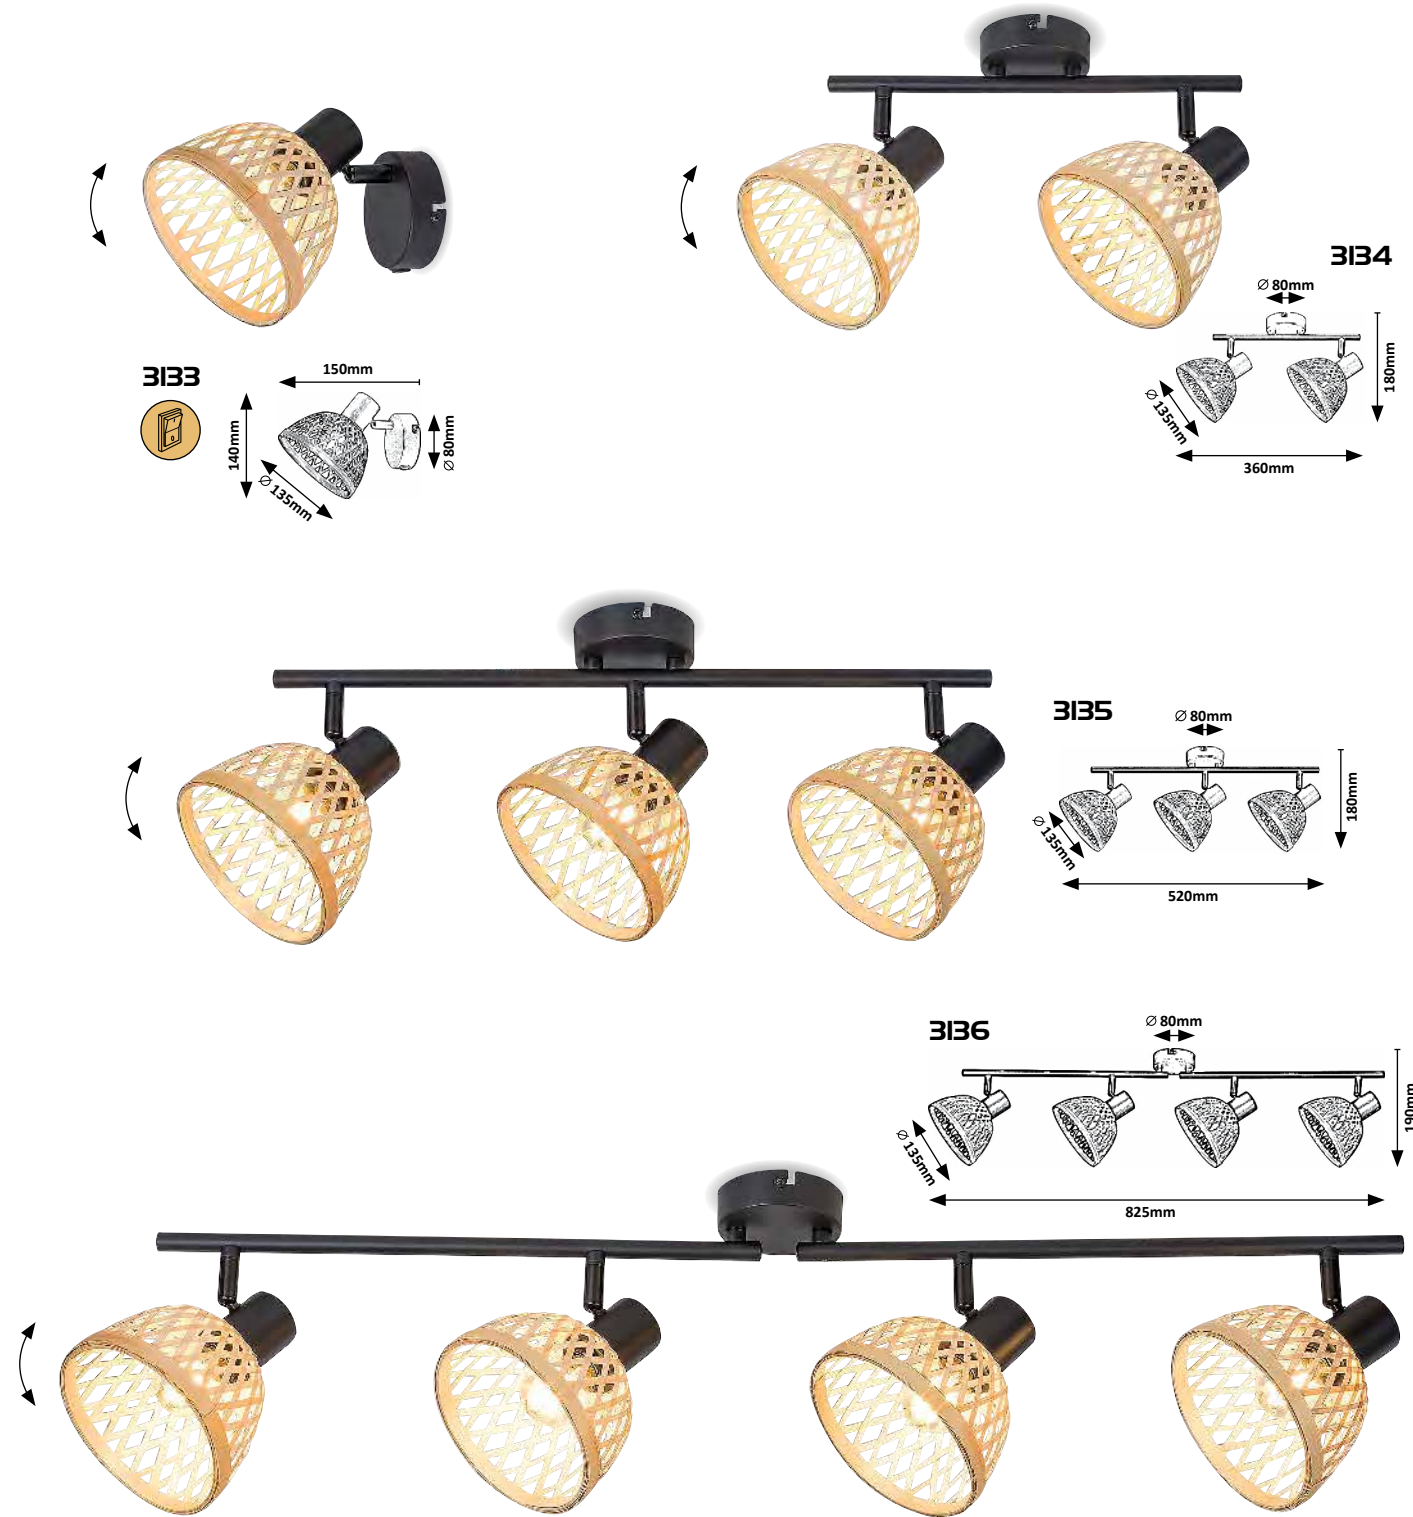

RATTAN

NEW

3133 (M) (RA)

☒ E14 / 1x max. 15W
IP20 • 19835
matte black/natural

3134 (M) (RA)

☒ E14 / 2x max. 15W
IP20 • 19835
matte black/natural

3135 (M) (RA)

☒ E14 / 3x max. 15W
IP20 • 19835
matte black/natural

3136 (M) (RA)

☒ E14 / 4x max. 15W
IP20 • 19835
matte black/natural