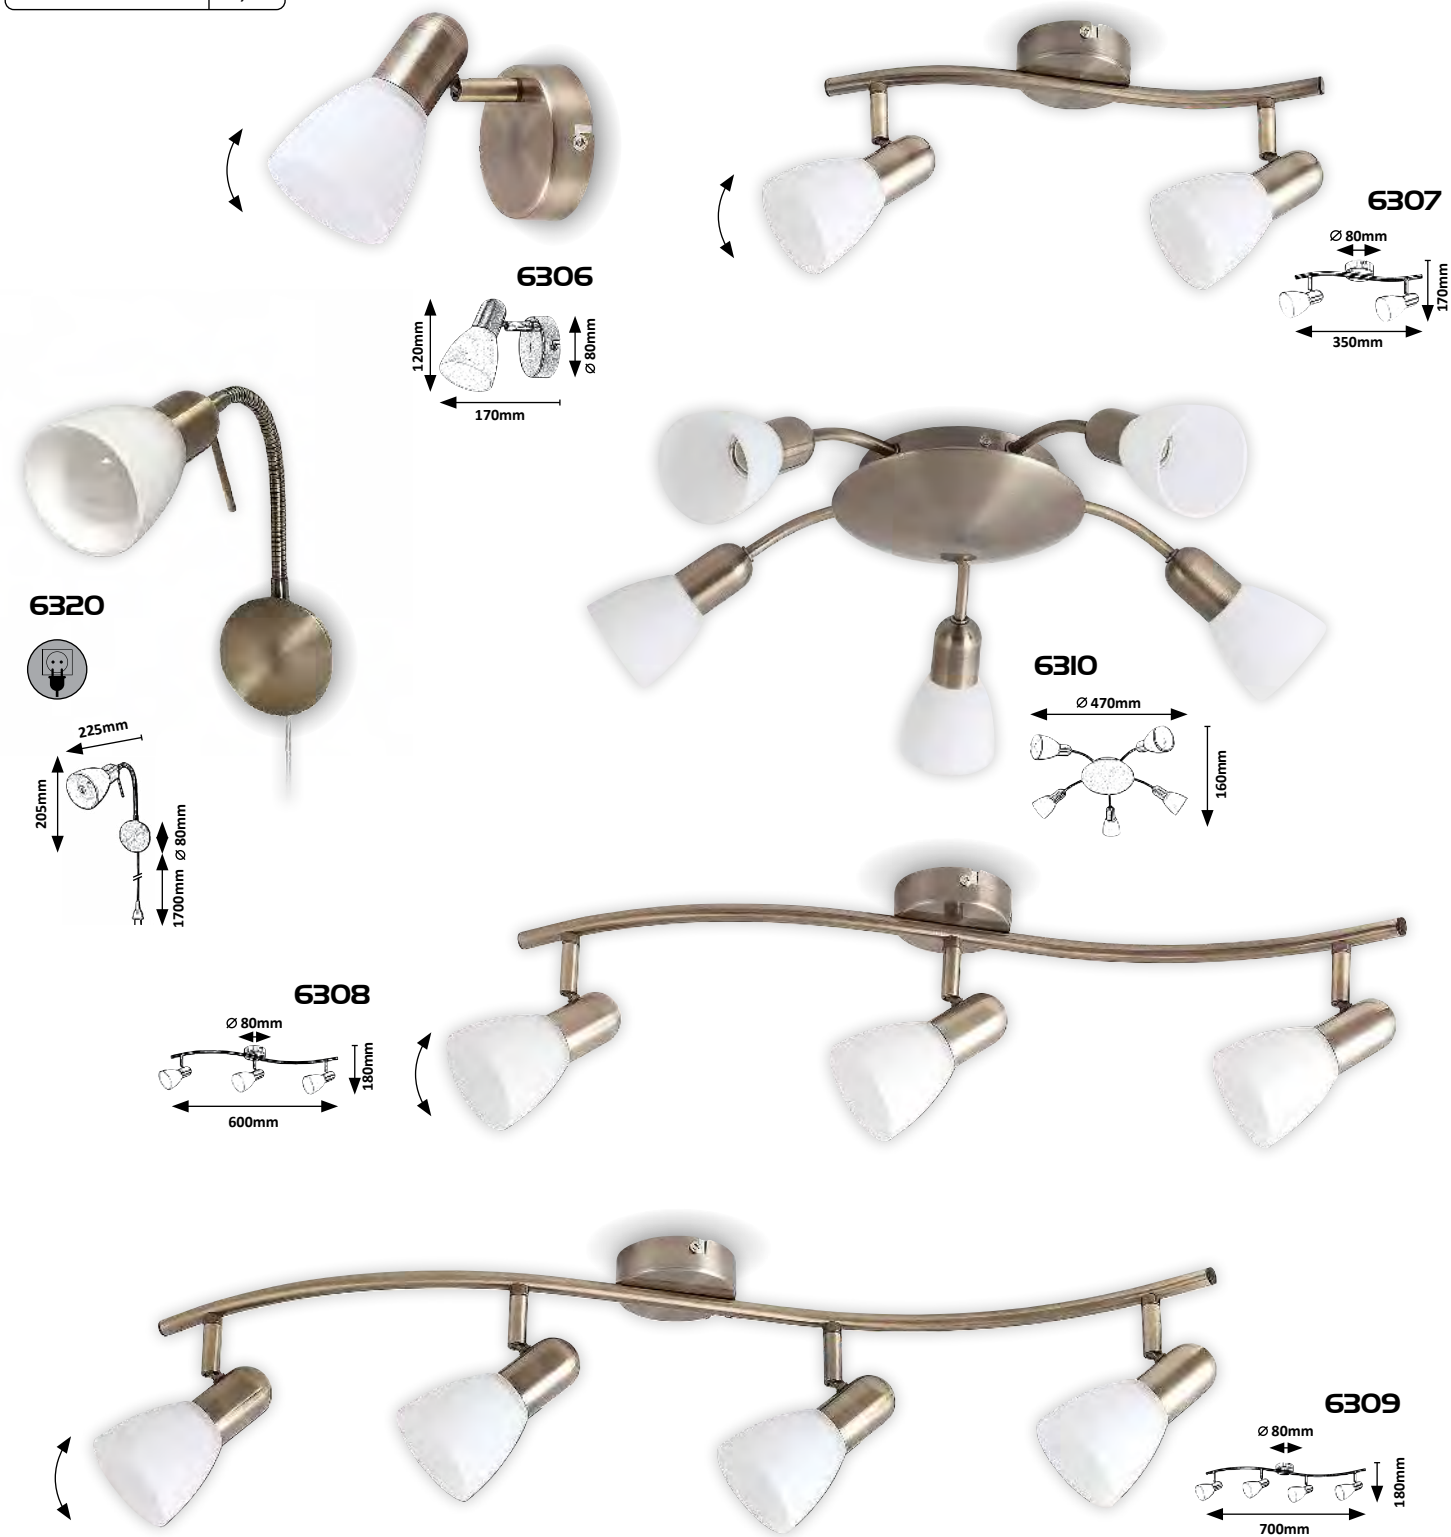

5973 MG

E14 / 4x max. 40W
IP20 • 19497
bronze/white

5 998250 359731

SOMA

OTHERS / BEST MATCH 310, 319.

6306 MG E14 / 1x max. 40W IP20 • 9878 bronze/white
6307 MG E14 / 2x max. 40W IP20 • 9878 bronze/white
6308 MG E14 / 3x max. 40W IP20 • 9878 bronze/white
6309 MG E14 / 4x max. 40W IP20 • 9878 bronze/white
6310 MG E14 / 5x max. 40W IP20 • 9878 bronze/white
6320 MG E14 / 1x max. 40W IP20 • 9878 bronze/white