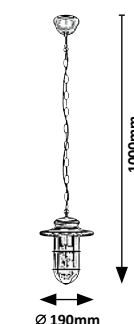

KONSTANZ

8245 M P

☒ E27 / 1x max. 100W
IP44 • 19609
black/transparent

8246 M P

☒ E27 / 1x max. 100W
IP44 • 19609
black/transparent

8247 M P

☒ E27 / 1x max. 100W
IP44 • 19609
black/transparent

8248 M P

☒ E27 / 3x max. 100W
IP44 • 19609
black/transparent

VIGO

8686 M G

☒ E27 / 1x max. 60W
IP44 • 19446
matte black/white/
transparent

8687 M G

☒ E27 / 1x max. 60W
IP44 • 19446
matte black/white/
transparent

PAVIA

8070

8069 M G

☒ E27 / 1x max. 60W
IP44 • 19527
matte black/transparent

8070 M G

☒ E27 / 1x max. 60W
IP44 • 19527
matte black/transparent