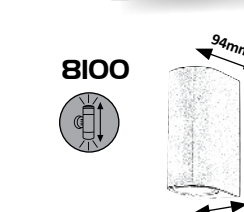

CHILE

8020

8034

8029

8030

CHILE

8018

8019

8099

8100

8020 MG

☒ GU10 / 1x max. 35W
IP44
brushed aluminium

8029 MG

☒ GU10 / 1x max. 35W
IP44
black

8030 MG

☒ GU10 / 2x max. 35W
IP44
black

8034 MG

☒ GU10 / 2x max. 35W
IP44
brushed aluminium

8018 MG

☒ GU10 / 1x max. 35W
IP44
antique brown

8019 MG

☒ GU10 / 2x max. 35W
IP44
antique brown

8099 MG

☒ GU10 / 1x max. 35W
IP44
copper

8100 MG

☒ GU10 / 2x max. 35W
IP44
copper