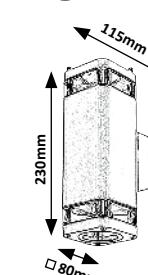

MEDINA

8834

8832

8833

8835

SINTRA

7955

7956

7957

7958

8832 (P)
☒ GU10 / 1x max. 10W
IP44
matte black

8833 (P)
☒ GU10 / 2x max. 10W
IP44
matte black

8834 (P)
☒ GU10 / 1x max. 10W
IP44
☒ 2-8m, 90°
matte black

8835 (P)
☒ GU10 / 2x max. 10W
IP44
☒ 2-8m, 90°
matte black

7955 (MP)
☒ GU10 / 1x max. 25W
IP44
matte black/transparent

7956 (MP)
☒ GU10 / 2x max. 25W
IP44
matte black/transparent

7957 (MP)
☒ GU10 / 1x max. 25W
IP44
grey/transparent

7958 (MP)
☒ GU10 / 2x max. 25W
IP44
grey/transparent