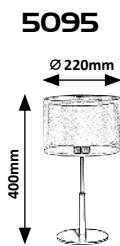

ANETA

ANETA