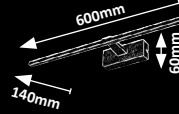

2114, 2115

3in1

ALBINA

I448

I449

I464

LEVON

2114

2115

ANDREW

5782

SPENCER

5783

BASTIAN

5781

I448 (MP)

LED / 8W (450lm, 4000K) incl. IP23 matte white

5 998250 314488

I449 (MP)

LED / 12W (795lm, 4000K) incl. IP23 matte white

5 998250 314495

I464 (MP)

LED / 18W (900lm, 4000K) incl. IP23 matte white

5 998250 314648

2114 (MP)

LED / 8W (560lm, 4000K) incl. IP44 chrome

5 998250 321141

2115 (MP)

LED / 12W (840lm, 4000K) incl. IP44 chrome

5 998250 321158

5782 (MP)

LED / 12W (820lm, 3000K) incl. IP44 matte white

5 998250 357829

5783 (MP)

LED / 12W (820lm, 3000K) incl. IP44 matte white

5 998250 357836

5781 (MP)

LED / 13W (1120lm, 4000K) incl. IP44 chrome

5 998250 357812