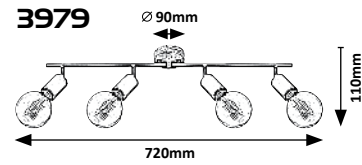

3976 **M W**

☒ E27 / 1x max. 40W
IP20
matte black/beechn

5 998250 339764

3977 **M W**

☒ E27 / 2x max. 40W
IP20
matte black/beechn

5 998250 339771

3978 **M W**

☒ E27 / 3x max. 40W
IP20
matte black/beechn