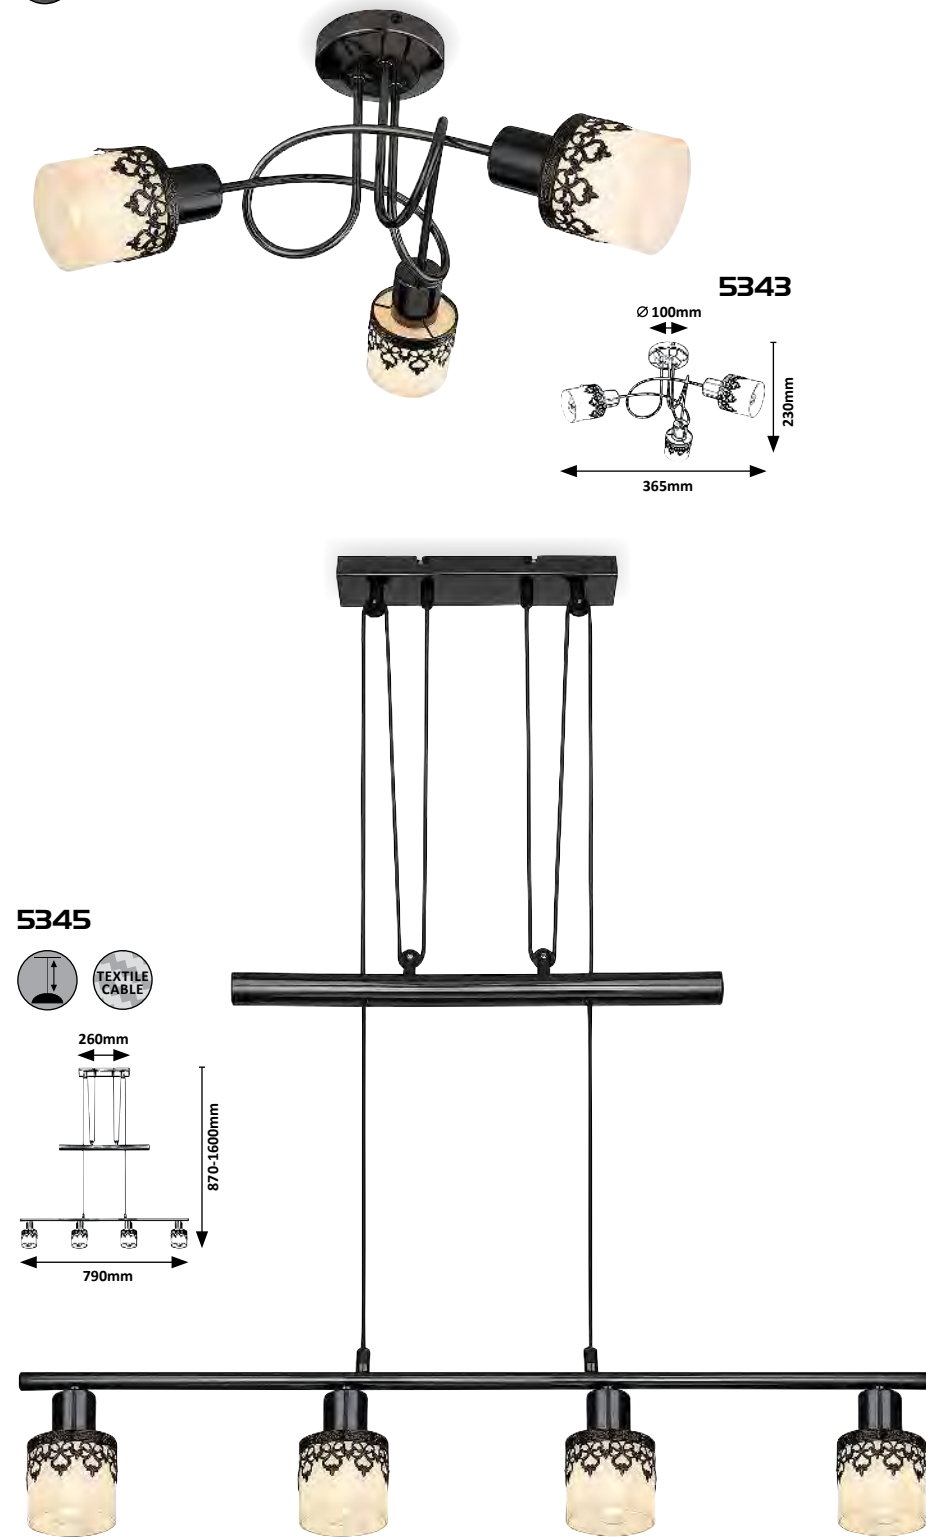

LACEY

METAL BLACK

5343 **M G**

☒ E14 / 3x max. 40W
IP20 • 19825
black/white/chrome

5 998250 353432

5345 **M G**

☒ E14 / 4x max. 40W
IP20 • 19825
black/white/chrome

5 998250 353456