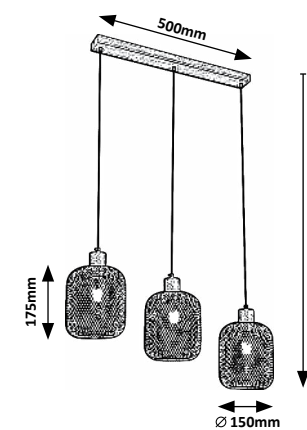

3131 **M**

☒ E27 / 1x max. 60W
IP20 beech/matte black

5 998250 331317

3132