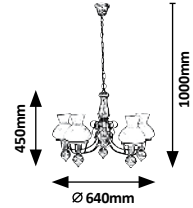

PETRONEL

WOOD

7079

7072 MWG

☒ E27 / 1x max. 60W
IP20 • 9547 •
matte black/walnut/
opal glass

7076 MWG

☒ E27 / 1x max. 60W
IP20 • 9516
matte black/walnut/
opal glass

7077 MWG

☒ E27 / 1x max. 60W
IP20 • 9547
matte black/walnut/
opal glass

7078 MWG

☒ E27 / 3x max. 60W
IP20 • 9547
matte black/walnut/
opal glass

7079 MWG

☒ E27 / 5x max. 60W
IP20 • 9547
matte black/walnut/
opal glass

ENNA

WOOD

7860 MWG

☒ E14 / 3x max. 40W
IP20 • 19194
black/bronze/walnut

7868 MWG

☒ E14 / 1x max. 40W
IP20 • 19194
black/bronze/walnut

7869 MWG

☒ E14 / 1x max. 40W
IP20 • 19194
black/bronze/walnut

7870 MWG

☒ E27 / 1x max. 60W
IP20 • 19210
black/bronze/walnut