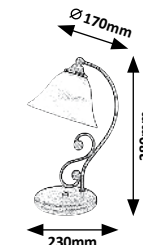

FABIOLA

7256 M G

☒ E27 / 1x max. 40W
IP20 • 19554
matte black/opal glass

5 998250 372563

7258 M G

☒ E27 / 5x max. 40W
IP20 • 19554
matte black/opal glass

5 998250 372587

7259 M G

☒ E27 / 1x max. 40W
IP20 • 19554
antique white/opal glass

5 998250 372594

7260 M G

☒ E27 / 1x max. 40W
IP20 • 19554
antique white/opal glass

5 998250 372600

7261 M G

☒ E27 / 5x max. 40W
IP20 • 19554
antique white/opal glass

5 998250 372617

DOROTHEA

7772

7772

7771 M G

☒ E14 / 1x max. 40W
IP20 • 9421
matte black/alabaster

5 998250 377711

7772 M G

☒ E14 / 1x max. 40W
IP20 • 9421
matte black/alabaster

5 998250 377728

7773 M G

☒ E27 / 3x max. 60W
IP20 • 9295
matte black/alabaster

5 998250 377735

7776 M G

☒ E27 / 1x max. 60W
IP20 • 9422
matte black/alabaster

5 998250 377766

7777 M G

☒ E27 / 2x max. 60W
IP20 • 9423
matte black/alabaster

5 998250 377773