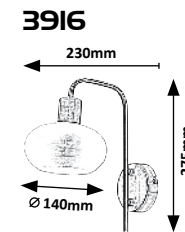

SORINA

EVANGELINE

EMILY

3916 **MG**
☒ E14 / 1x max. 40W
IP20 • 19864
antique bronze/white

3917 **MG**
☒ E14 / 4x max. 40W
IP20 • 19864
antique bronze/white

3918 **MG**
☒ E14 / 6x max. 40W
IP20 • 19864
antique bronze/white

7118 **MG**
☒ E14 / 1x max. 40W
IP20 • 19480
antique bronze/white

7119 **MG**
☒ E14 / 3x max. 40W
IP20 • 19480
antique bronze/white

7120 **MG**
☒ E14 / 5x max. 40W
IP20 • 19480
antique bronze/white

2619 **MG**
☒ E14 / 4x max. 40W
IP20 • 19376
bronze/white

2620 **MG**
☒ E14 / 4x max. 40W
IP20 • 19376
satin chrome/white