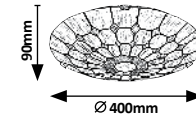

E14 / 1x max. 40W
IP20 • 19179
bronze/multicolour

5 998250 380896

8090 M G

E27 / 1x max. 60W
IP20 • 19180
bronze/multicolour

5 998250 380902

MARVEL

8091

8072