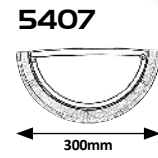

UFO

UFO

5401 MWG

☒ E27 / 1x max. 60W
IP20 • 🏠 9105
natural/opal glass

5407 MWG

☒ E27 / 1x max. 60W
IP20 • 🏠 9105
oak/opal glass

5411 MWG

☒ E27 / 1x max. 60W
IP20 • 🏠 9101
natural/opal glass

5417 MWG

☒ E27 / 1x max. 60W
IP20 • 🏠 9101
oak/opal glass

5421 MWG

☒ E27 / 2x max. 60W
IP20 • 🏠 9103
natural/opal glass

5427 MWG

☒ E27 / 2x max. 60W
IP20 • 🏠 9103
oak/opal glass

5113 MG

☒ E27 / 1x max. 60W
IP20 • 🏠 9900
chrome/opal glass

5121 MG

☒ E27 / 1x max. 60W
IP20 • 🏠 9903
satin chrome/white

5143 MG

☒ E27 / 2x max. 60W
IP20 • 🏠 9103
chrome/opal glass

5151 MG

☒ E27 / 2x max. 60W
IP20 • 🏠 9200
satin chrome/white

5173 MG

☒ E27 / 1x max. 60W
IP20 • 🏠 9105
chrome/opal glass

5181 MG

☒ E27 / 1x max. 60W
IP20 • 🏠 9053
satin chrome/white