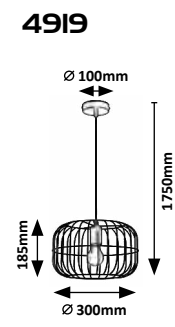

— IDUNA —

ZILLE

XENIA

NEW

PAROV

— ROWENA —

4347 M
E27 / 1x max. 60W
IP20
matte black

5 998250 343471

4754 M
E27 / 1x max. 40W
IP20
red/matte black

5 998250 347547

4919 M
E27 / 1x max. 60W
IP20
black/blue

5 998250 349190

4925 M
E27 / 1x max. 40W
IP20
matte black/gold

5 998250 349251

6228 M
E27 / 1x max. 60W
IP20
gold

5 998250 362281