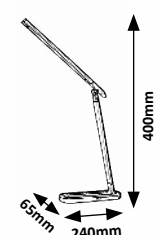

3349, 3350

1515

2977

3349 **M P**

LED / 7W
(400lm, 4000K) incl.
IP20 • silver/white

5 998250 333496

MISHA

3350

3349

3350 **M P**

LED / 7W
(400lm, 4000K) incl.
IP20 • silver/black

5 998250 333502

TEKLA

2977

2977 **M P**

LED / 10W
(700lm, 3000K-6000K) incl.
IP20 • white

5 998250 329772

JUSTIN

1515

1515 **P**

LED / 4W
(253lm, 4000K) incl.
IP20 • DC 5V incl. • white

5 998250 315157