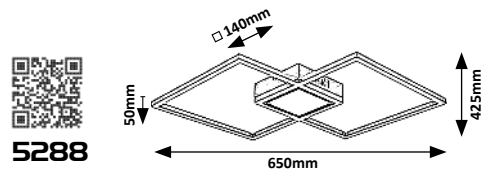

SIRIUS

5287

5285

5288

5286

5285 (M P)

LED / 30W
(1900lm, 4000K) incl.
IP20
chrome/white

5 998250 352855

5286 (M P)

LED / 30W
(1900lm, 4000K) incl.
IP20
matte black/white

5 998250 352862

5287 (M P)

LED / 40W
(2390lm, 4000K) incl.
IP20
chrome/white

5 998250 352879

5288 (M P)

LED / 40W
(2390lm, 4000K) incl.
IP20
matte black/white

5 998250 352886

SIRIUS

5289

5290

5289 (M P)

LED / 20W
(1200lm, 4000K) incl.
IP20
chrome/white

5 998250 352893

5290 (M P)

LED / 30W
(1850lm, 4000K) incl.
IP20
chrome/white

5 998250 352909