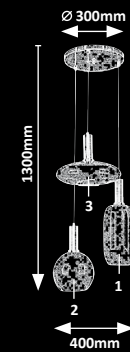

5225

5224 MG

☒ E27 / 1x max. 60W
IP20 • 19928
gold/opal glass

5 998250 352244

5225 MG

☒ E27 / 3x max. 60W
IP20
☑ 1: 19928, 2: 19929, 3: 19930
gold/opal glass

5 998250 352251

ROMILLI