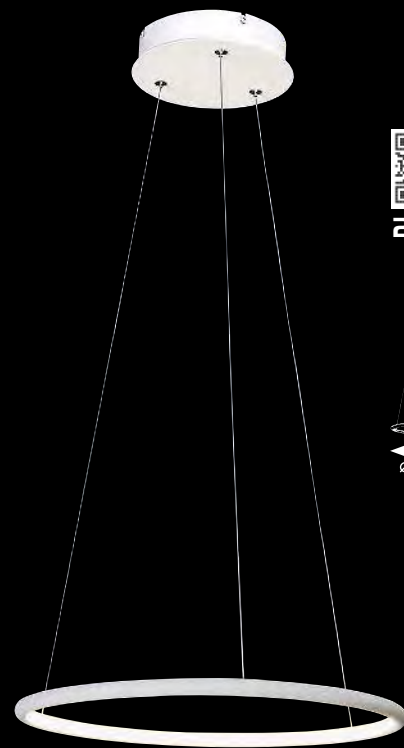

2186 (M)

LED / 40W
(3200lm, 4000K) incl.
IP20
chrome

2433 (M)

LED / 48W
(2765lm, 3000K) incl.
IP20
chrome

DONATELLA

2543

2544

2545