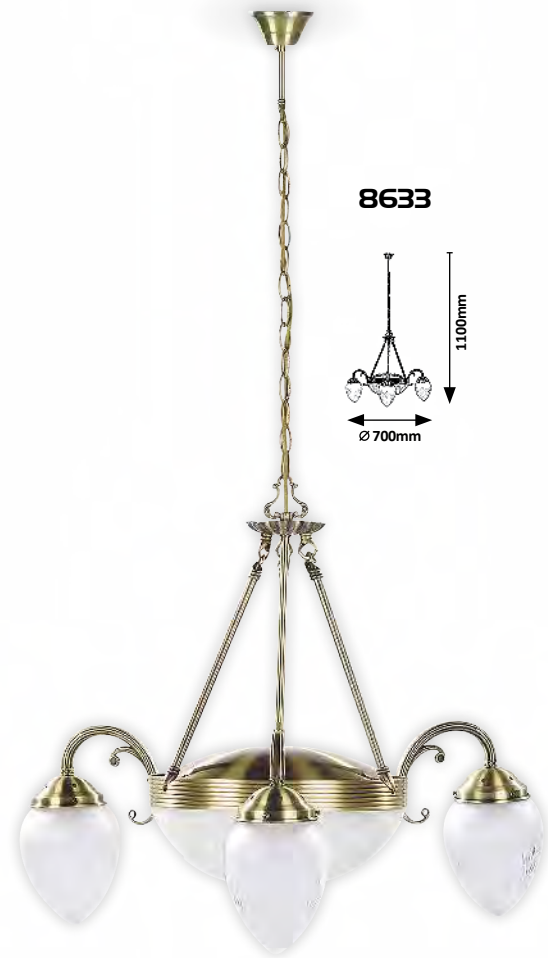

☒ E14 / R50 / 3x max. 40W
IP20 • 19161
bronze/white

5 998250 365480

ANNABELLA

8631

8638

8632

8634

8633