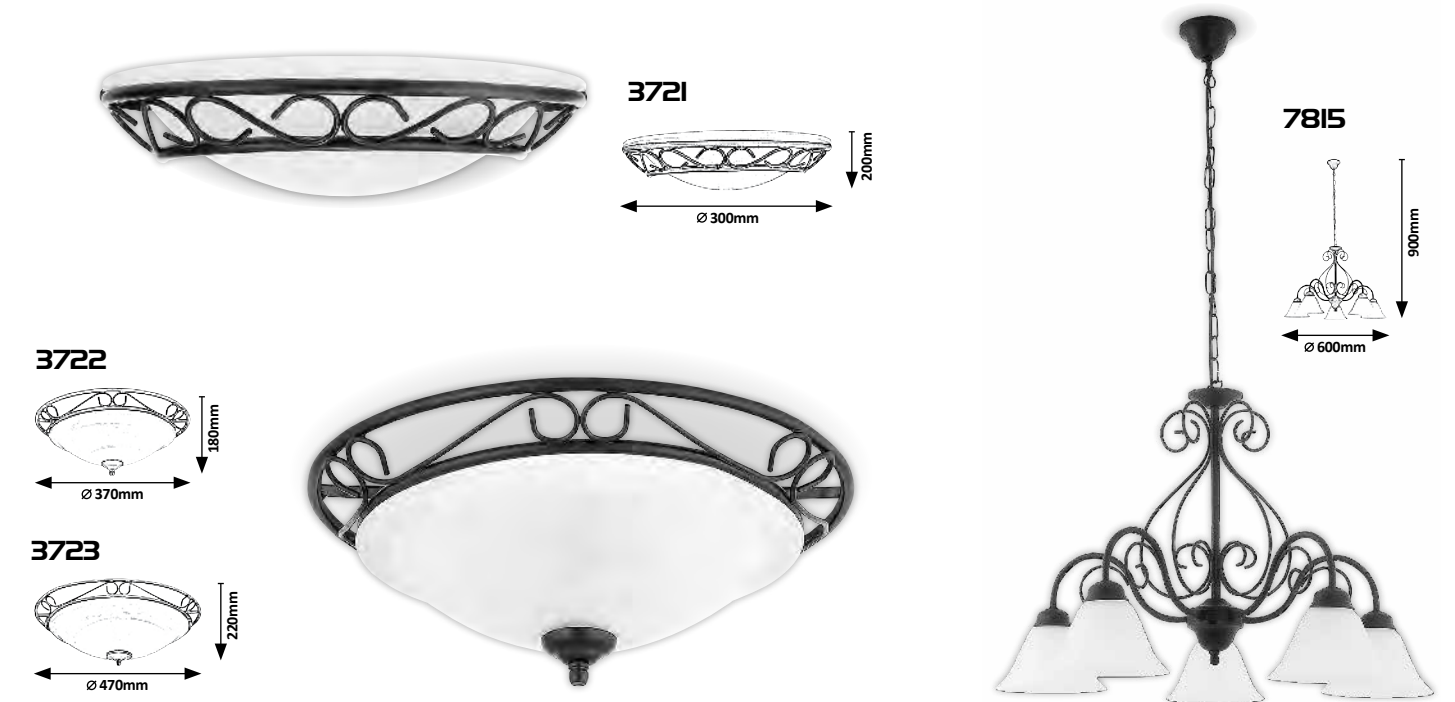

ATHEN

7811 M G

☒ E14 / 1x max. 40W
IP20 • 9290
matte black/alabaster

5 998250 378114

7812 M G

☒ E14 / 1x max. 40W
IP20 • 9290
matte black/alabaster

5 998250 378121

7813 M G

☒ E14 / 3x max. 40W
IP20 • 9290
matte black/alabaster

5 998250 378138

7816 M G

☒ E27 / 1x max. 60W
IP20 • 9571
matte black/alabaster

5 998250 378169

ATHEN

☒ E14 / 1x max. 60W
IP20 • 9572
black/alabaster

5 998250 337210

☒ E27 / 2x max. 60W
IP20 • 9573
black/alabaster

5 998250 337227

☒ E27 / 3x max. 60W
IP20 • 9574
black/alabaster

5 998250 337234

☒ E14 / 5x max. 40W
IP20 • 9290
matte black/alabaster

5 998250 378152