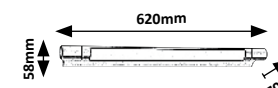

PERIODIC

5800 **MG**

⊠ E14 / 1x max. 40W
IP20 • 9730
chrome/transparent/opal glass

5808 **MG**

⊠ E14 / 2x max. 40W
IP20 • 9593
chrome/transparent/opal glass

5809 **MG**

⊠ E14 / 3x max. 40W
IP20 • 9594
chrome/transparent/opal glass

BYRON

I444

I445

I444 **MP**

⊠ LED / 4W
(250lm, 4000K) incl.
IP20 • 9594
silver

I445 **MP**

⊠ LED / 8W
(546lm, 4000K) incl.
IP20 • 9594
silver

illustration