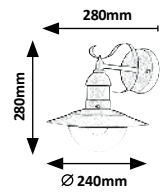

OSLO

8680

8680 **M P**

☒ E27 / 1x max. 60W
IP44 • 19050
black/transparent

5 998250 386805

8682 **M P**

☒ E27 / 1x max. 60W
IP44 • 19050
green/transparent

5 998250 386829

8716 **M P**

☒ E27 / 1x max. 60W
IP44 • 19050
black/transparent

5 998250 387161

8717 **M P**

☒ E27 / 1x max. 60W
IP44 • 19050
black/transparent

5 998250 387178