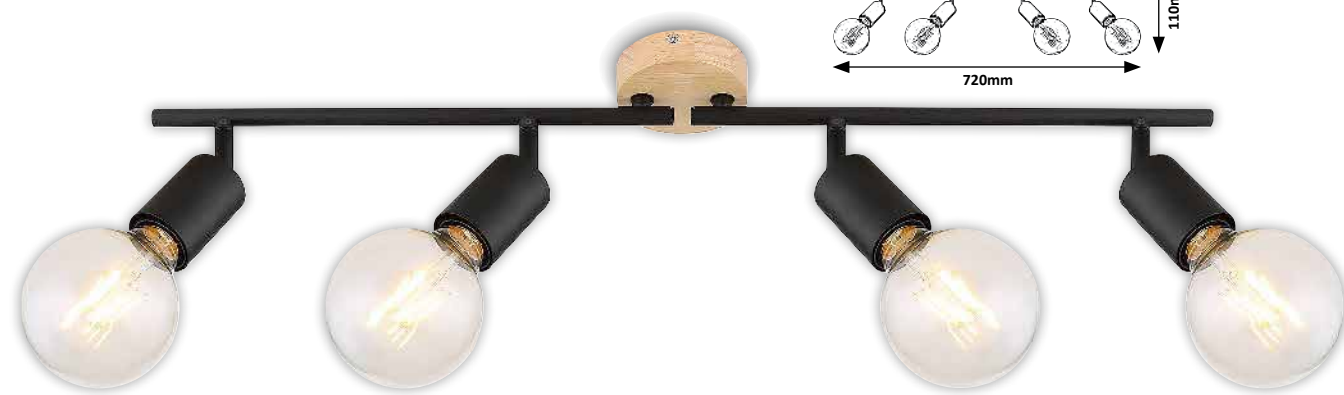

PABLO

WOOD **NEW**

3979

3976 **M W**

☒ E27 / 1x max. 40W
IP20
matte black/beechn

5 998250 339764

3977 **M W**

☒ E27 / 2x max. 40W
IP20
matte black/beechn

5 998250 339771

3978 **M W**

☒ E27 / 3x max. 40W
IP20
matte black/beechn

5 998250 339788

3979 **M W**

☒ E27 / 4x max. 40W
IP20
matte black/beechn

5 998250 339795

PABLO

WOOD **NEW**

3980 **M W**

☒ E27 / 4x max. 40W
IP20
matte black/beechn

5 998250 339801