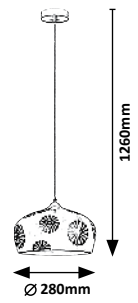

GINGER

6029

6030

6049

6050

6029 C T

E27 / 1x max. 60W
IP20 • 19768
white/silver/grey

5 998250 360294

6030 C T

E27 / 1x max. 60W
IP20 • 19769
white/gold/brown

5 998250 360300

6049 C M

E14/ 1x max. 40W
IP20
silver/white

5 998250 360492

6050 C M

E14/ 1x max. 40W
IP20
gold/white

5 998250 360508

6049

6050